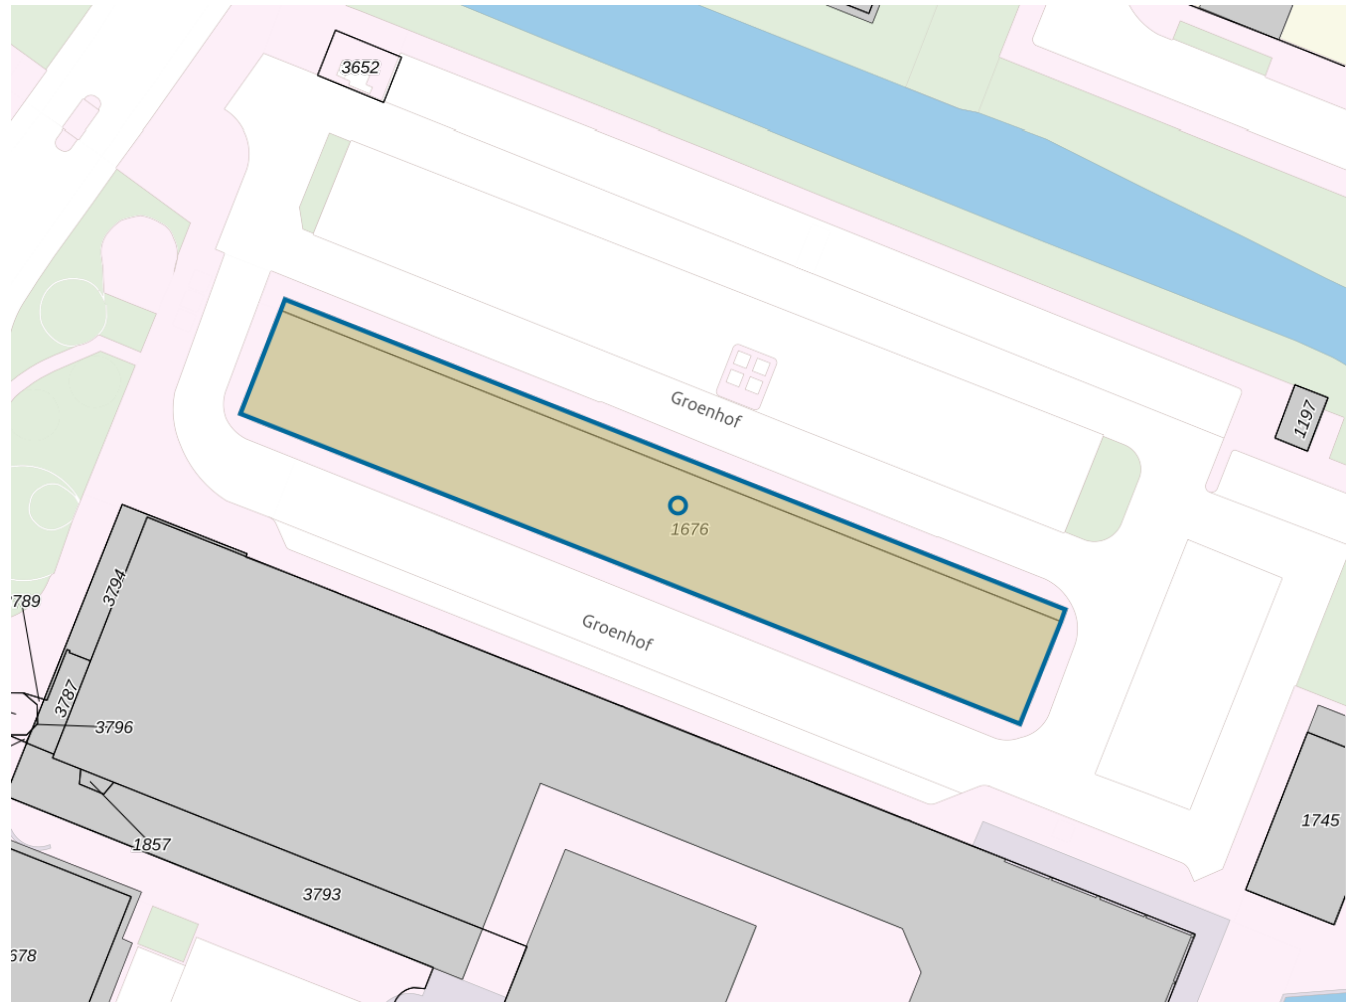

**Adres**

Adres Groenhof 34
Postcode 1186ER
Woonplaats Amstelveen

WOZ-Waarde

Identificatie 036200011099
Grondoppervlakte 0m²

Peildatum	WOZ-waarde
01-01-2024	€ 379.000
01-01-2023	€ 360.000
01-01-2022	€ 360.000
01-01-2021	€ 335.000
01-01-2020	€ 324.000
01-01-2019	€ 304.000
01-01-2018	€ 279.000
01-01-2017	€ 241.000
01-01-2016	€ 192.000

Adres

Adres Groenhof 34
Postcode 1186ER
Woonplaats Amstelveen

Kenmerken

Bouwjaar 1972
Gebruiksdoel woonfunctie
Oppervlakte 97m²

De WOZ-waarden worden bij beschikking vastgesteld door de gemeenten en langs elektronische weg in het loket geladen. Incidentele afwijkingen ten opzichte van de gegevens van de gemeente zijn mogelijk. Aan de WOZ-waarden en overige gegevens in dit loket kunnen geen rechten worden ontleend. Het gebruik van het loket en de gegevens geschiedt op eigen risico. Het ministerie van Financiën is niet aanspreekbaar op schade direct of indirect als gevolg van het gebruik van het loket, de daarin opgenomen gegevens, of de vervaardigde afdrucken.