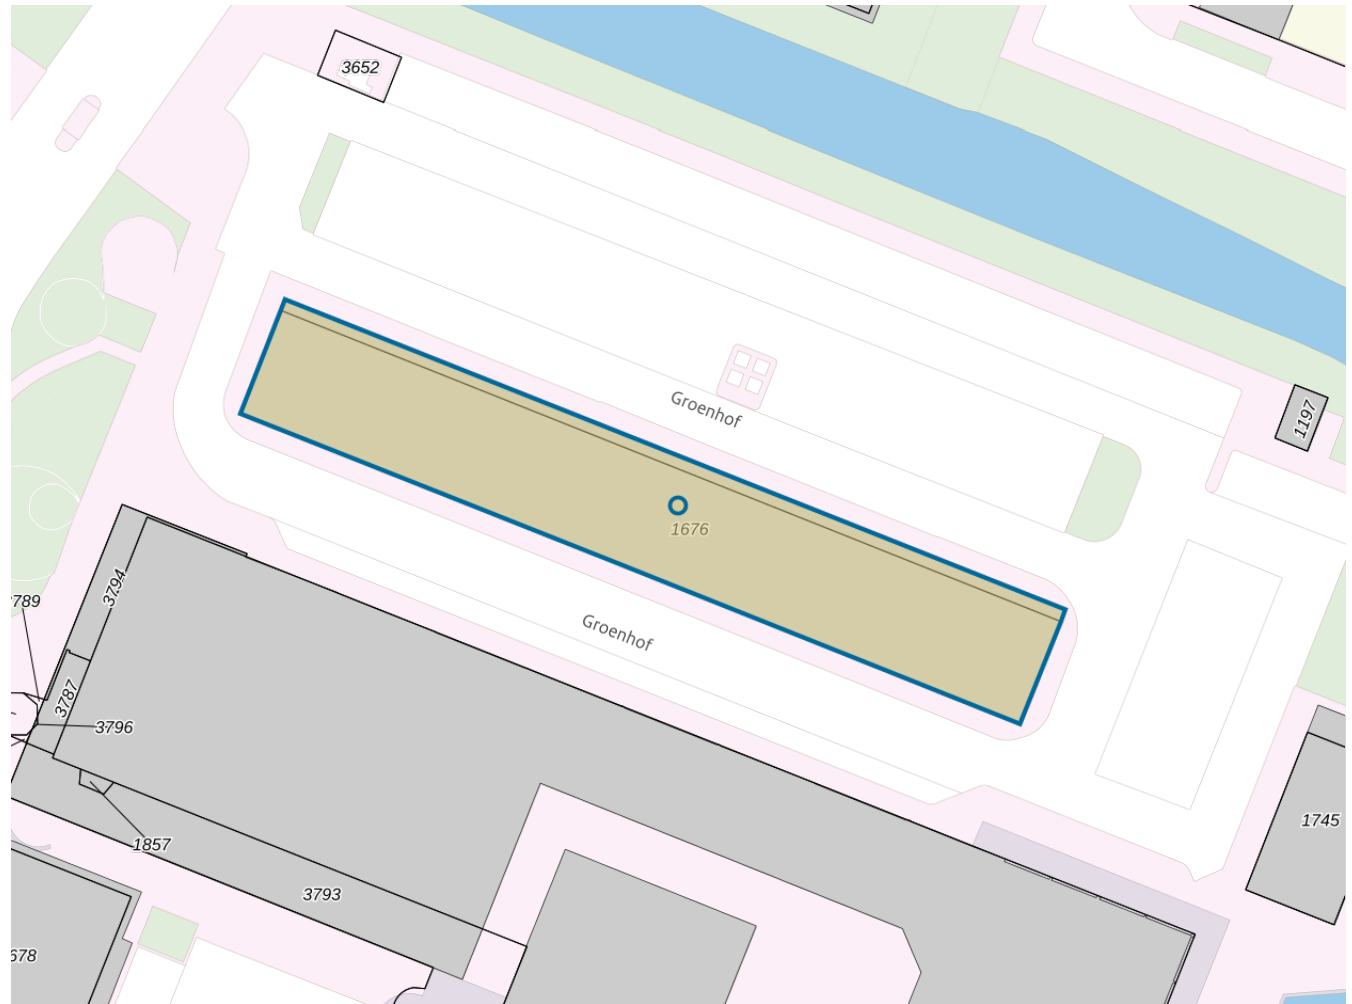

**Adres**

Adres Groenhof 34
Postcode 1186ER
Woonplaats Amstelveen

WOZ-Waarde

Identificatie 036200011099
Grondoppervlakte 0m²

Peildatum	WOZ-waarde
01-01-2024	€ 379.000
01-01-2023	€ 360.000
01-01-2022	€ 360.000
01-01-2021	€ 335.000
01-01-2020	€ 324.000
01-01-2019	€ 304.000
01-01-2018	€ 279.000
01-01-2017	€ 241.000
01-01-2016	€ 192.000

Adres

Adres Groenhof 34
Postcode 1186ER
Woonplaats Amstelveen

Kenmerken

Bouwjaar 1972
Gebruiksdoel woonfunctie
Oppervlakte 97m²

De WOZ-waarden worden bij beschikking vastgesteld door de gemeenten en langs elektronische weg in het loket geladen. Incidentele afwijkingen ten opzichte van de gegevens van de gemeente zijn mogelijk. Aan de WOZ-waarden en overige gegevens in dit loket kunnen geen rechten worden ontleend. Het gebruik van het loket en de gegevens geschiedt op eigen risico. Het ministerie van Financiën is niet aanspreekbaar op schade direct of indirect als gevolg van het gebruik van het loket, de daarin opgenomen gegevens, of de vervaardigde afdrucken.