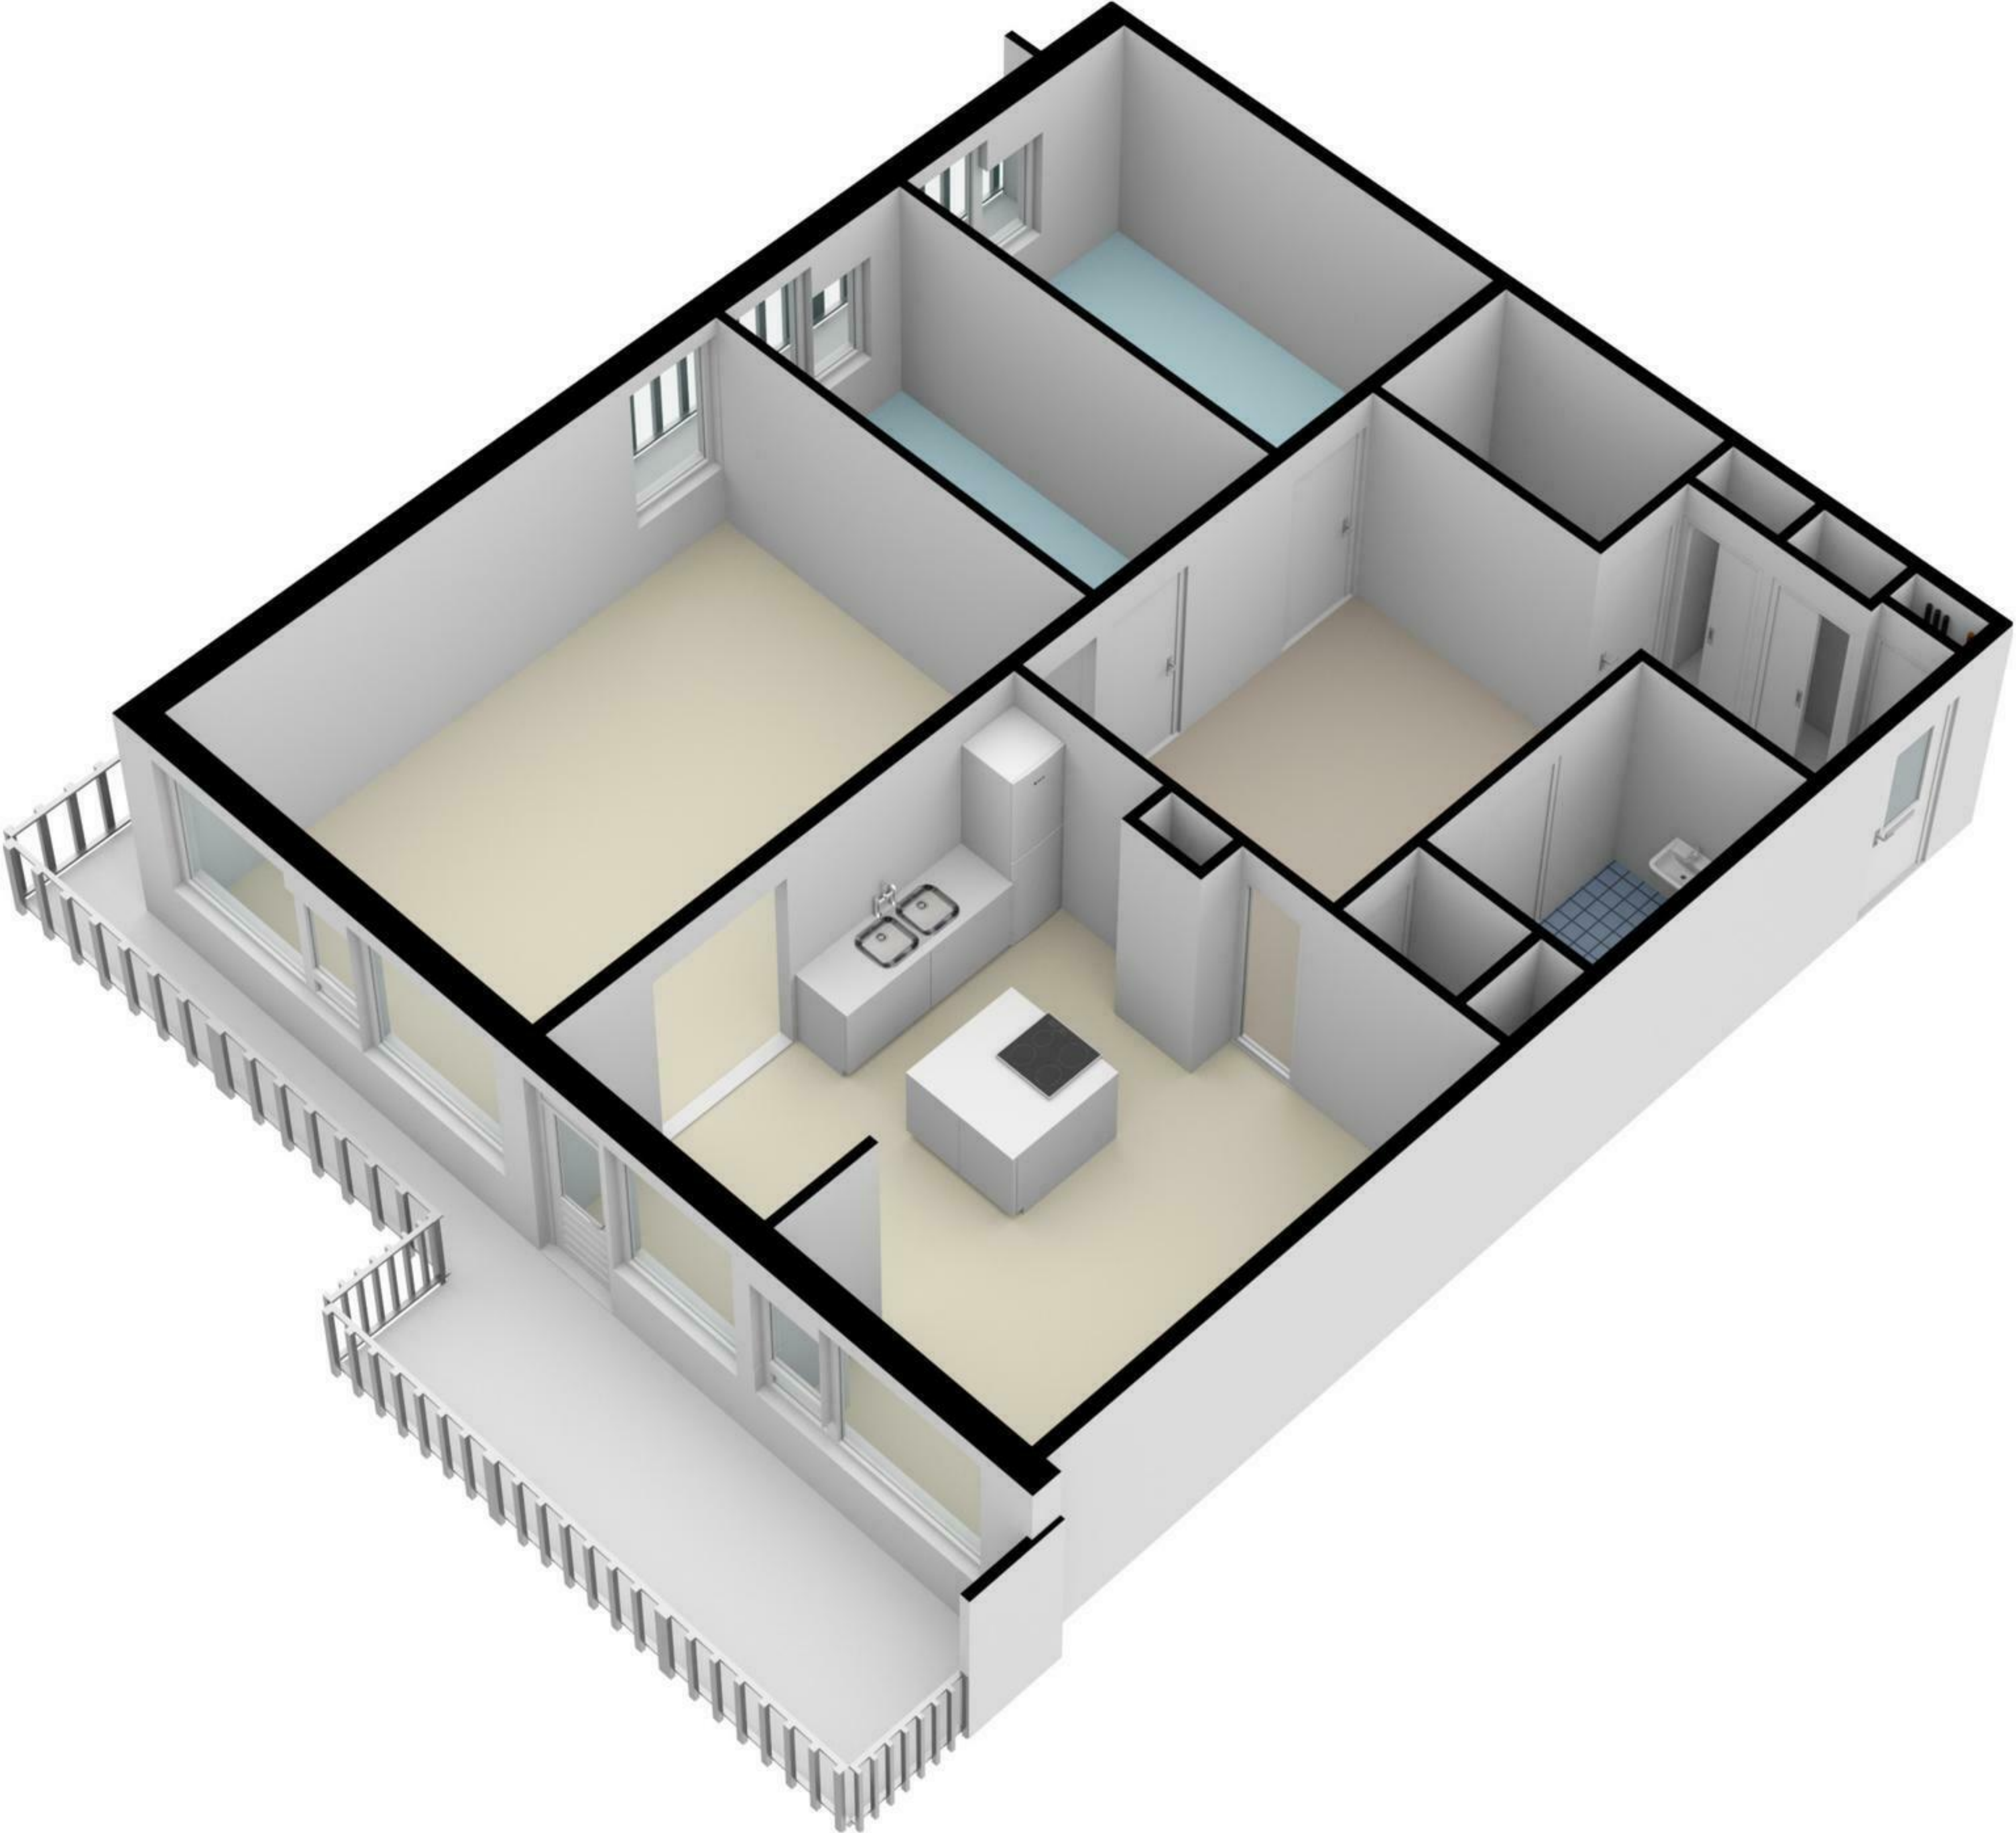

Groenhof 363 - Amstelveen
Zestiende Verdieping

De plattegronden zijn geproduceerd voor promotionele doeleinden en ter indicatie.
Aan de plattegronden kunnen geen rechten worden ontleend
© www.woningmedia.nl

**Groenhof 363 -Amstelveen
Berging**

← 2.17 m →

← 2.17 m →

De plattegronden zijn geproduceerd voor promotionele doeleinden en ter indicatie.
Aan de plattegronden kunnen geen rechten worden ontleend
© www.woningmedia.nl

GOGB
23.0 m²
BVO
23.0 m²