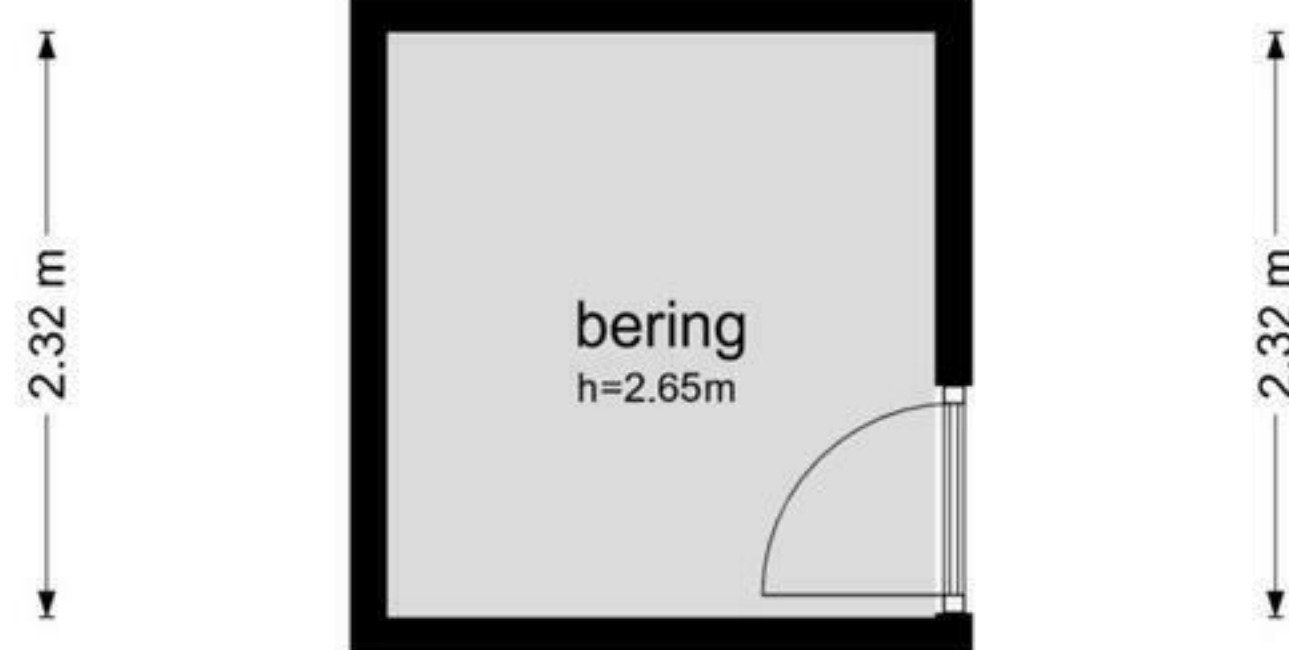

Groenhof 363 - Amstelveen
Zestiende Verdieping

De plattegronden zijn geproduceerd voor promotionele doeleinden en ter indicatie.
Aan de plattegronden kunnen geen rechten worden ontleend
© www.woningmedia.nl

**Groenhof 363 -Amstelveen
Berging**

← 2.17 m →

← 2.17 m →

De plattegronden zijn geproduceerd voor promotionele doeleinden en ter indicatie.
Aan de plattegronden kunnen geen rechten worden ontleend
© www.woningmedia.nl

GOGB
23.0 m²
BVO
23.0 m²