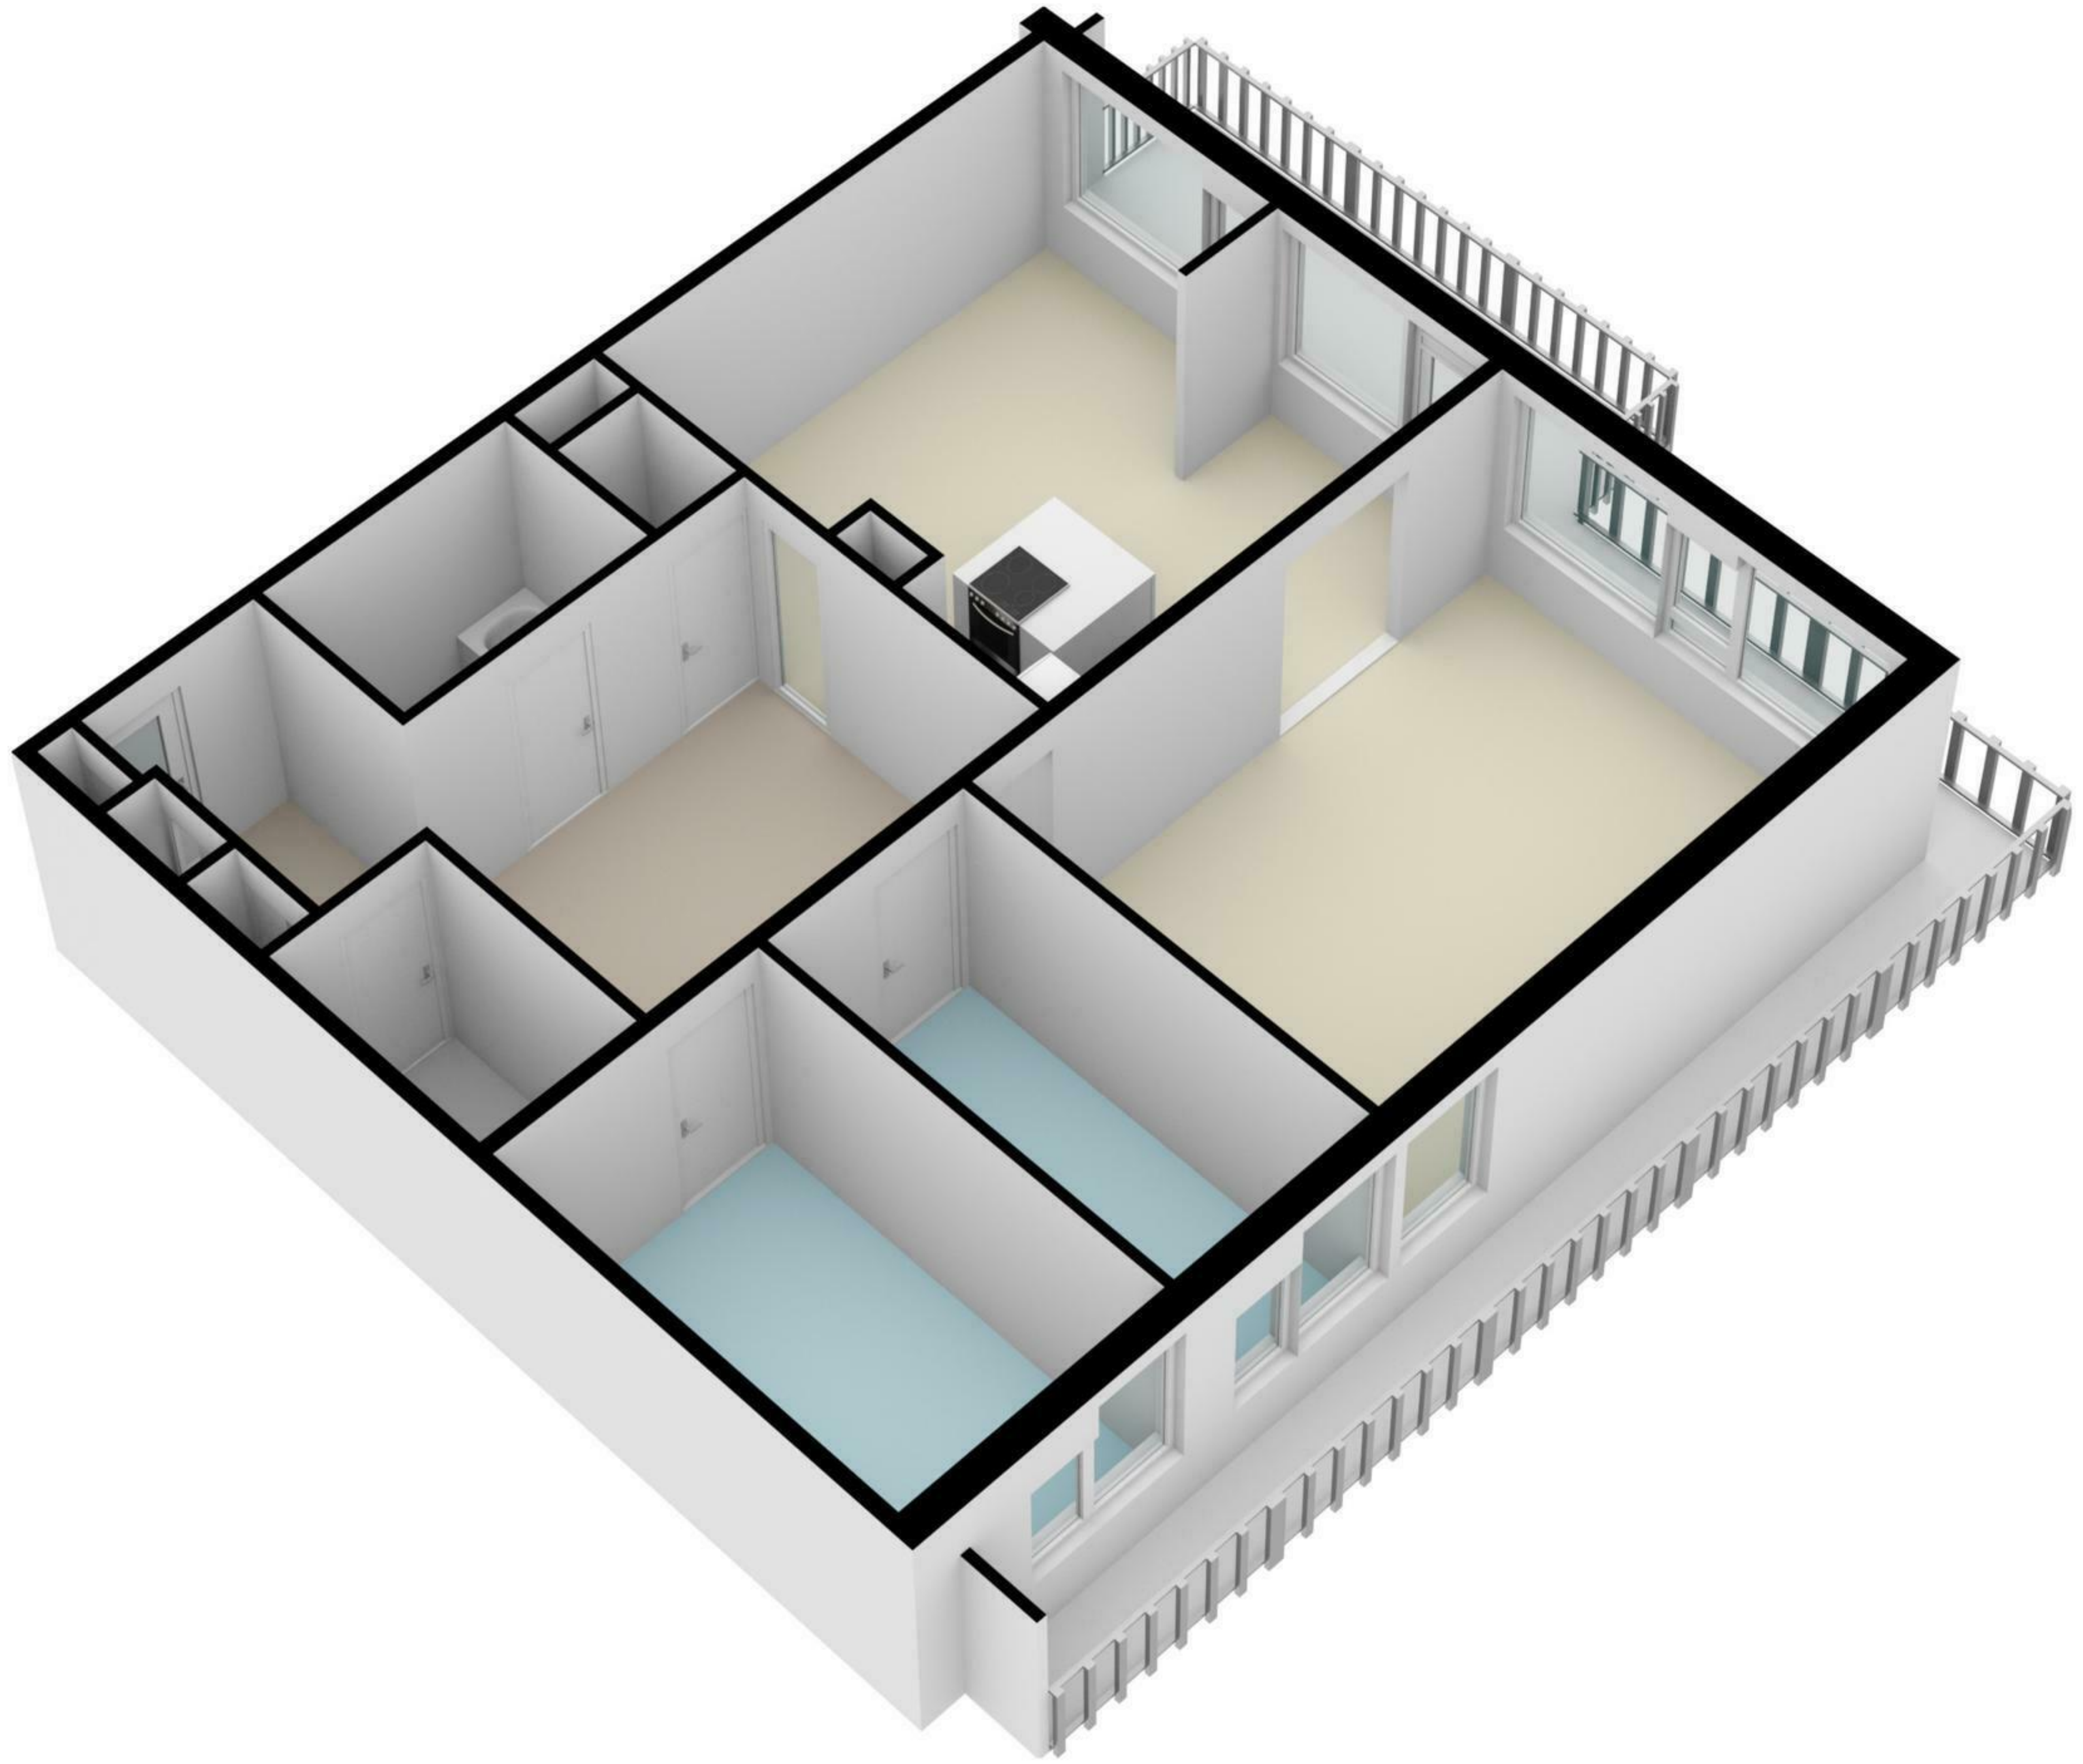

Groenhof 363 - Amstelveen
Zestiende Verdieping

De plattegronden zijn geproduceerd voor promotionele doeleinden en ter indicatie.
Aan de plattegronden kunnen geen rechten worden ontleend
© www.woningmedia.nl

**Groenhof 363 -Amstelveen
Berging**

← 2.17 m →

← 2.17 m →

De plattegronden zijn geproduceerd voor promotionele doeleinden en ter indicatie.
Aan de plattegronden kunnen geen rechten worden ontleend
© www.woningmedia.nl

GOGB
23.0 m²
BVO
23.0 m²