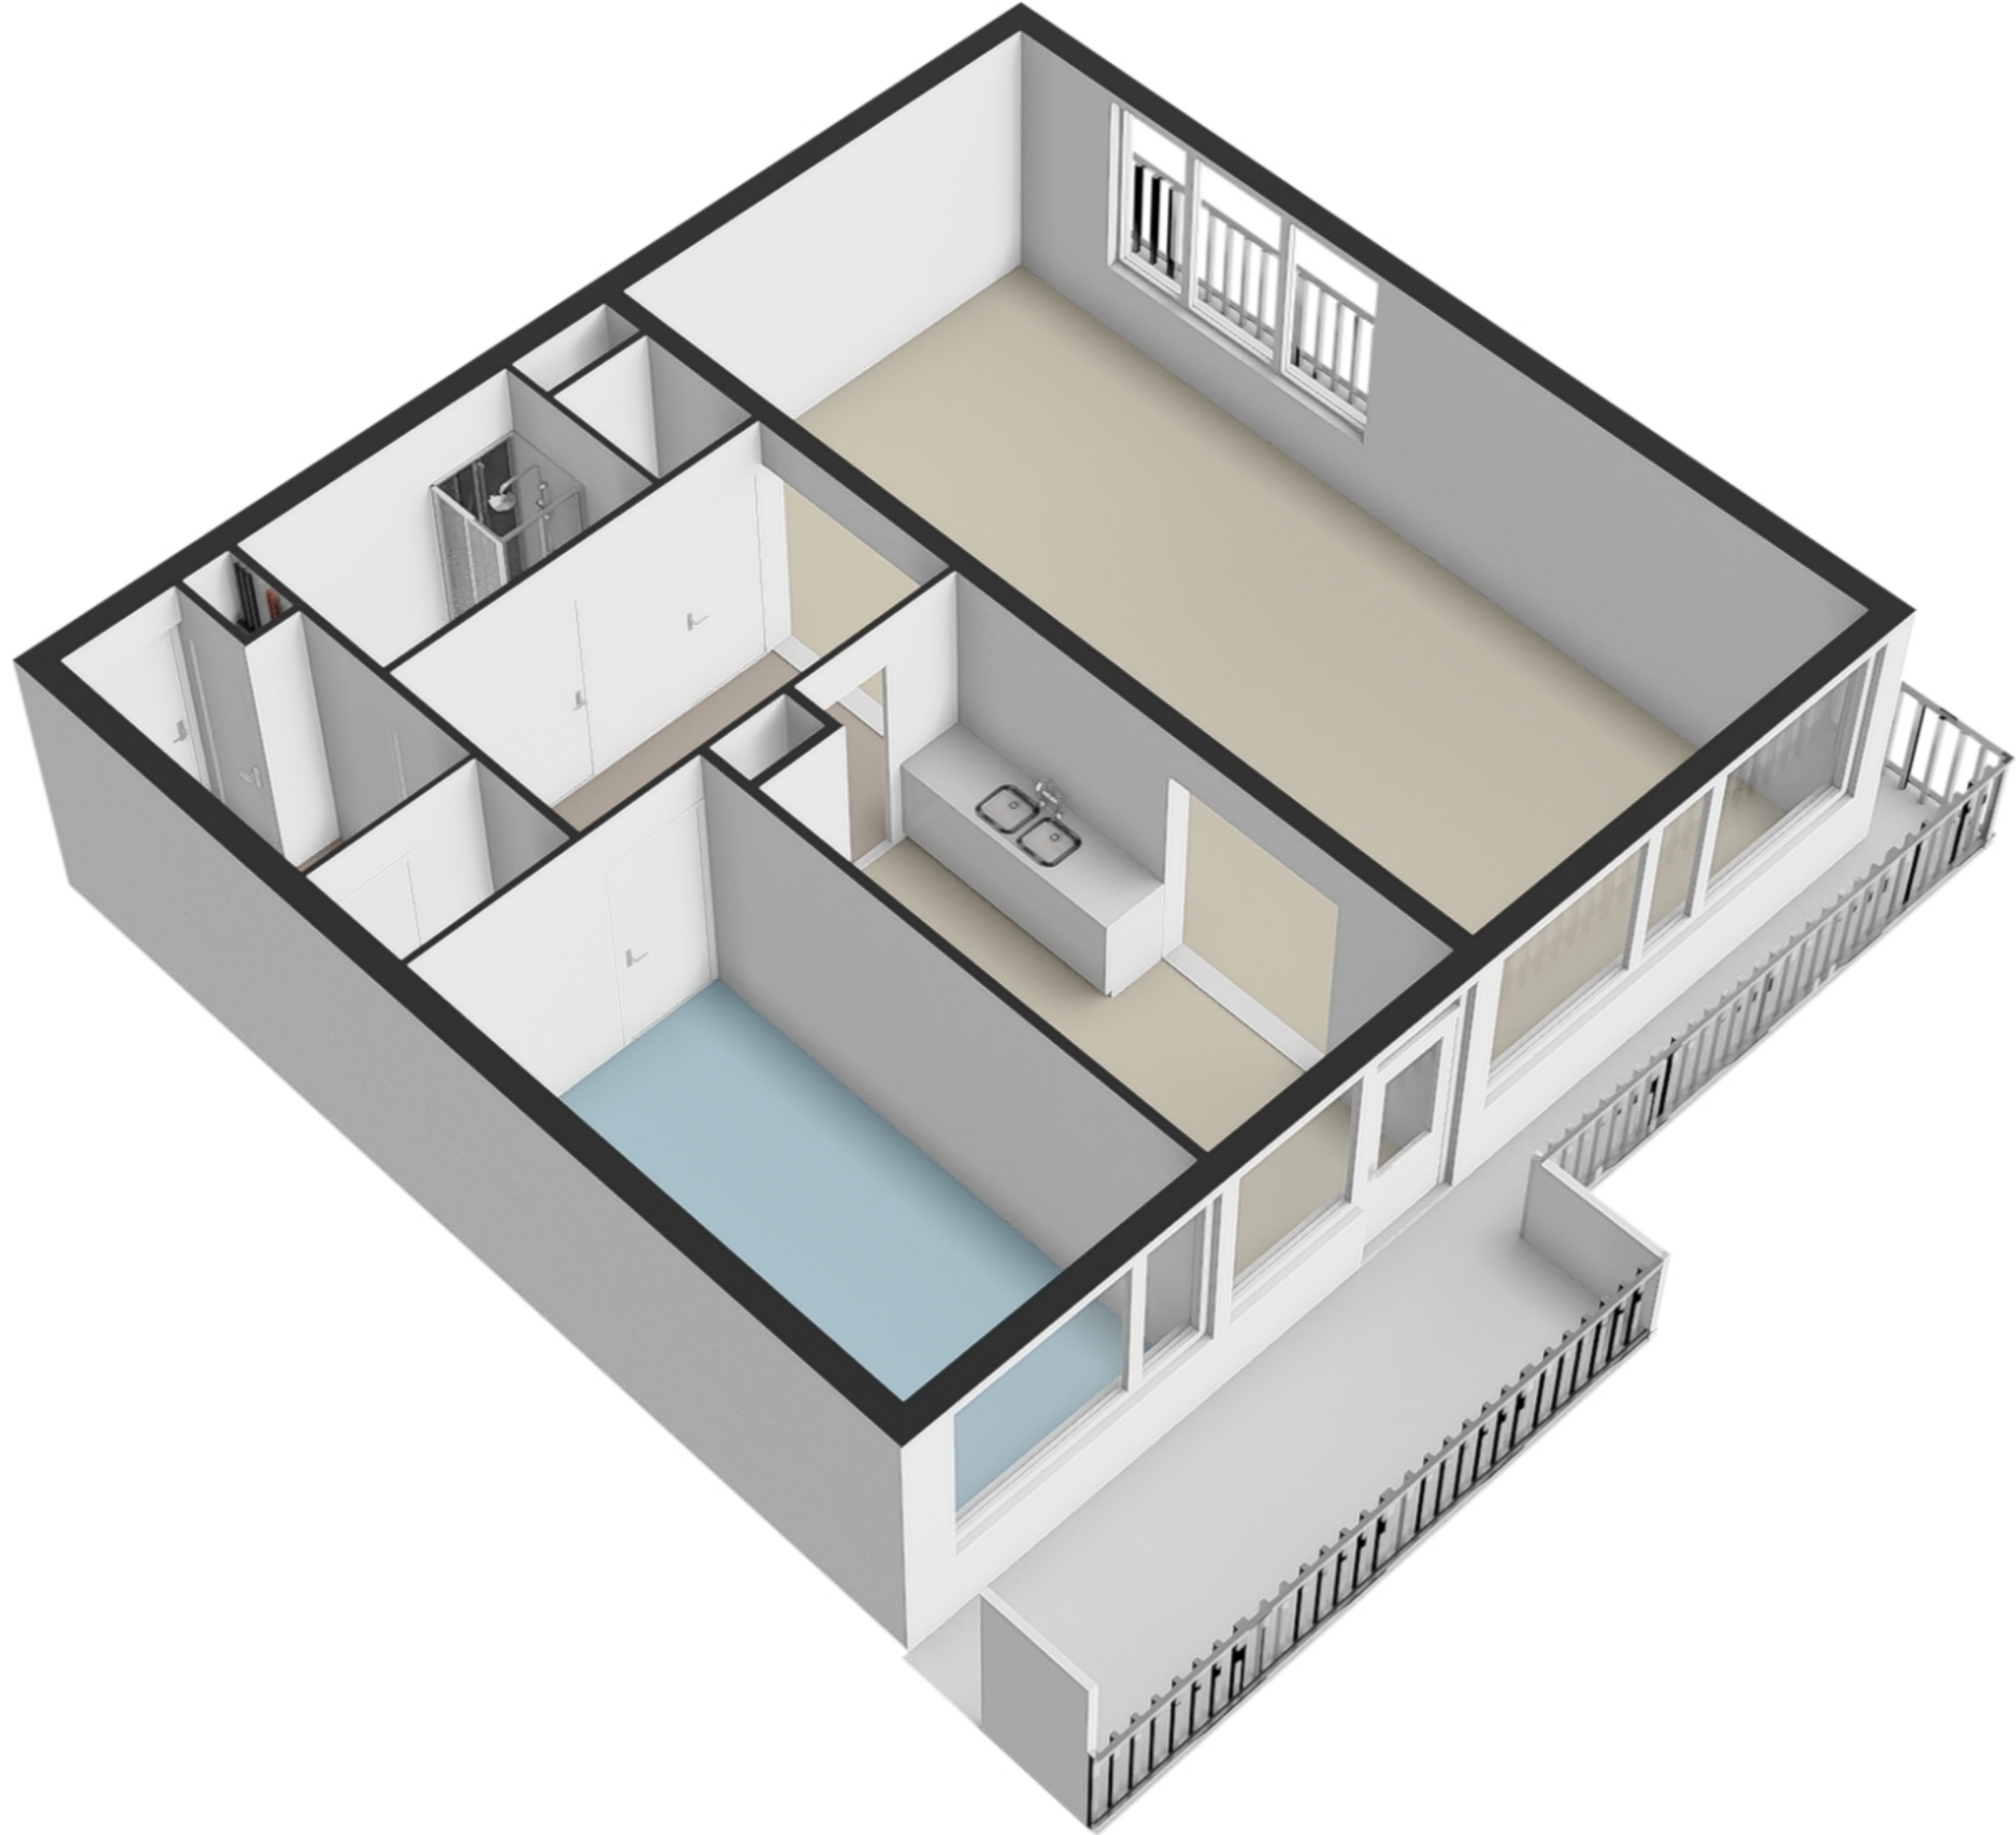

Groenhof 393 - Amstelveen Appartement

De plattegronden zijn geproduceerd voor promotionele doeleinden en ter indicatie.
 Aan de plattegronden kunnen geen rechten worden ontleend.
 © www.woningmedia.nl

Groenhof 393 - Amstelveen Berging

Schaalcontrole

GOGB
20.7 m²
BVO
20.7 m²

Balkon

GO
84.7 m²
BVO
92.4 m²

Woonkamer/Eetkamer
h=2,59m

Keuken

Slaapkamer

Hal

Kast

Entree

Hal

GOEB
6.9 m²
BVO
8.6 m²
h=2,62m