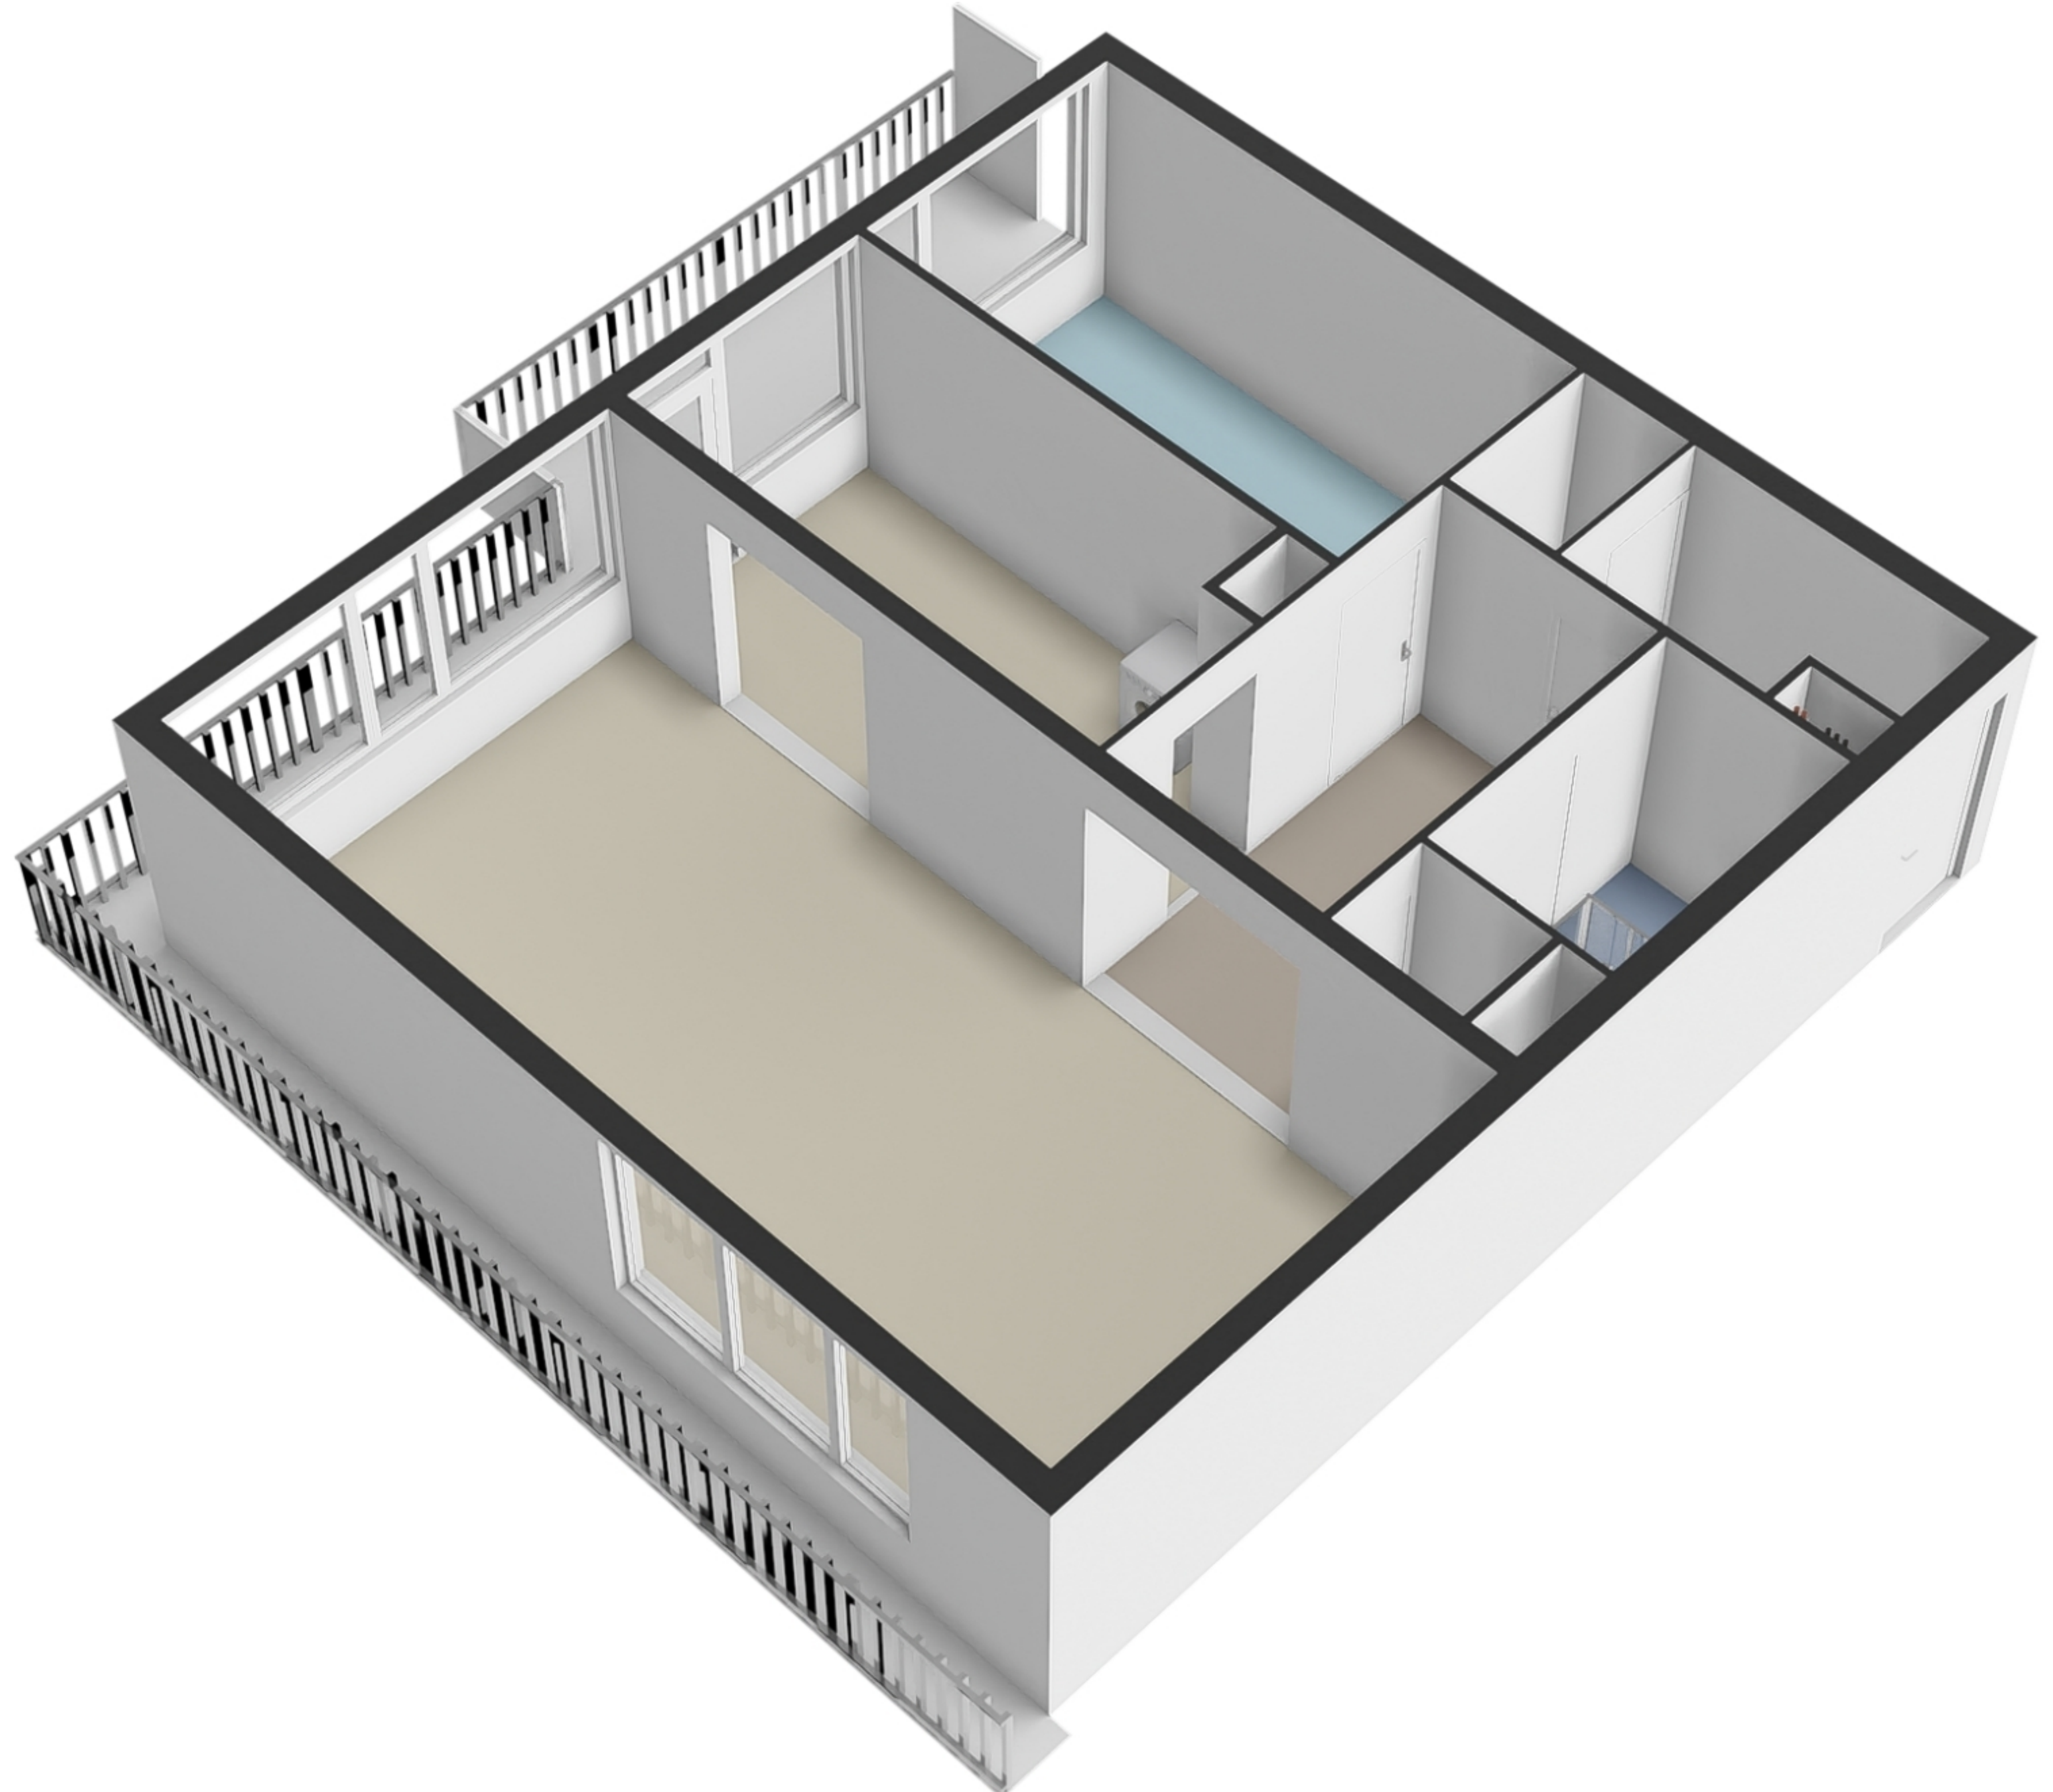

Groenhof 393 - Amstelveen Appartement

De plattegronden zijn geproduceerd voor promotionele doeleinden en ter indicatie.
 Aan de plattegronden kunnen geen rechten worden ontleend.
 © www.woningmedia.nl

Groenhof 393 - Amstelveen Berging

Schaalcontrole

GOGB
20.7 m²
BVO
20.7 m²

Balkon

GO
84.7 m²
BVO
92.4 m²

Woonkamer/Eetkamer
h=2,59m

Keuken

Slaapkamer

Hal

Kast

Entree

Hal

GOEB
6.9 m²
BVO
8.6 m²
h=2,62m