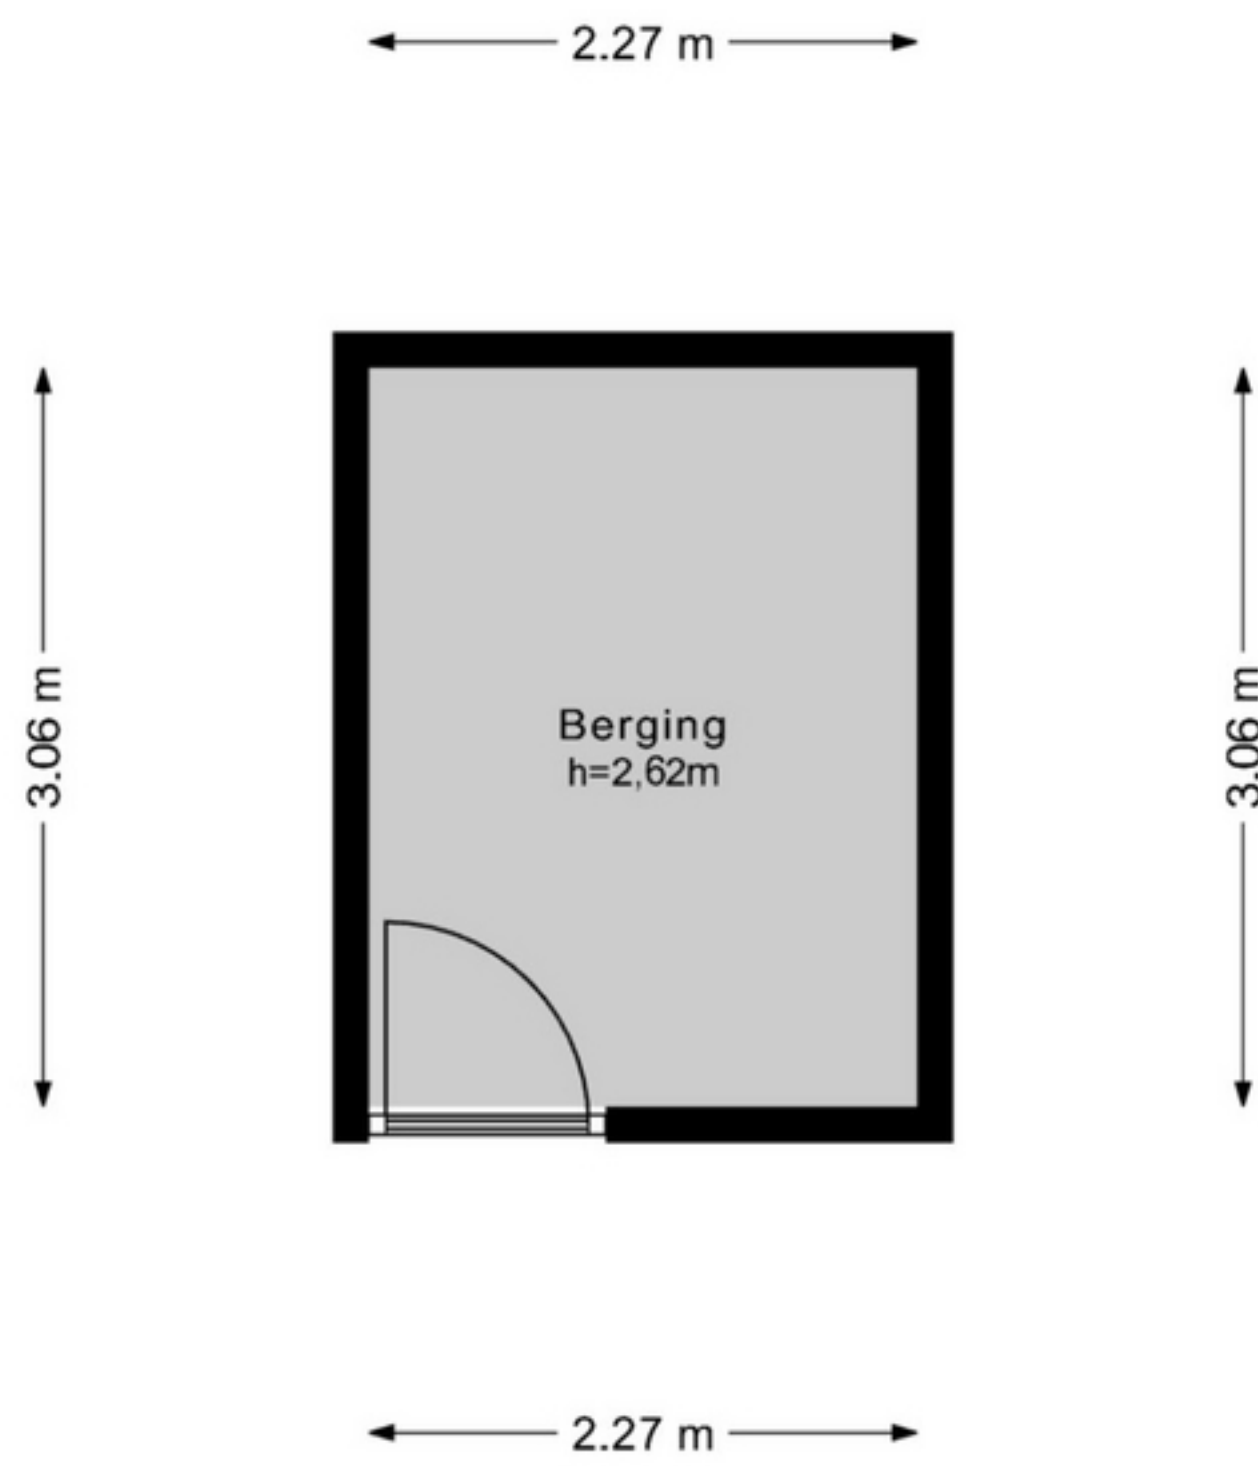

Schaalcontrole

GOGB
20.7 m²
BVO
20.7 m²

Balkon

GO
84.7 m²
BVO
92.4 m²

Woonkamer/Eetkamer
h=2,59m

Keuken

Slaapkamer

Hal

Kast

Entree

Hal

GOEB
6.9 m²
BVO
8.6 m²
h=2,62m