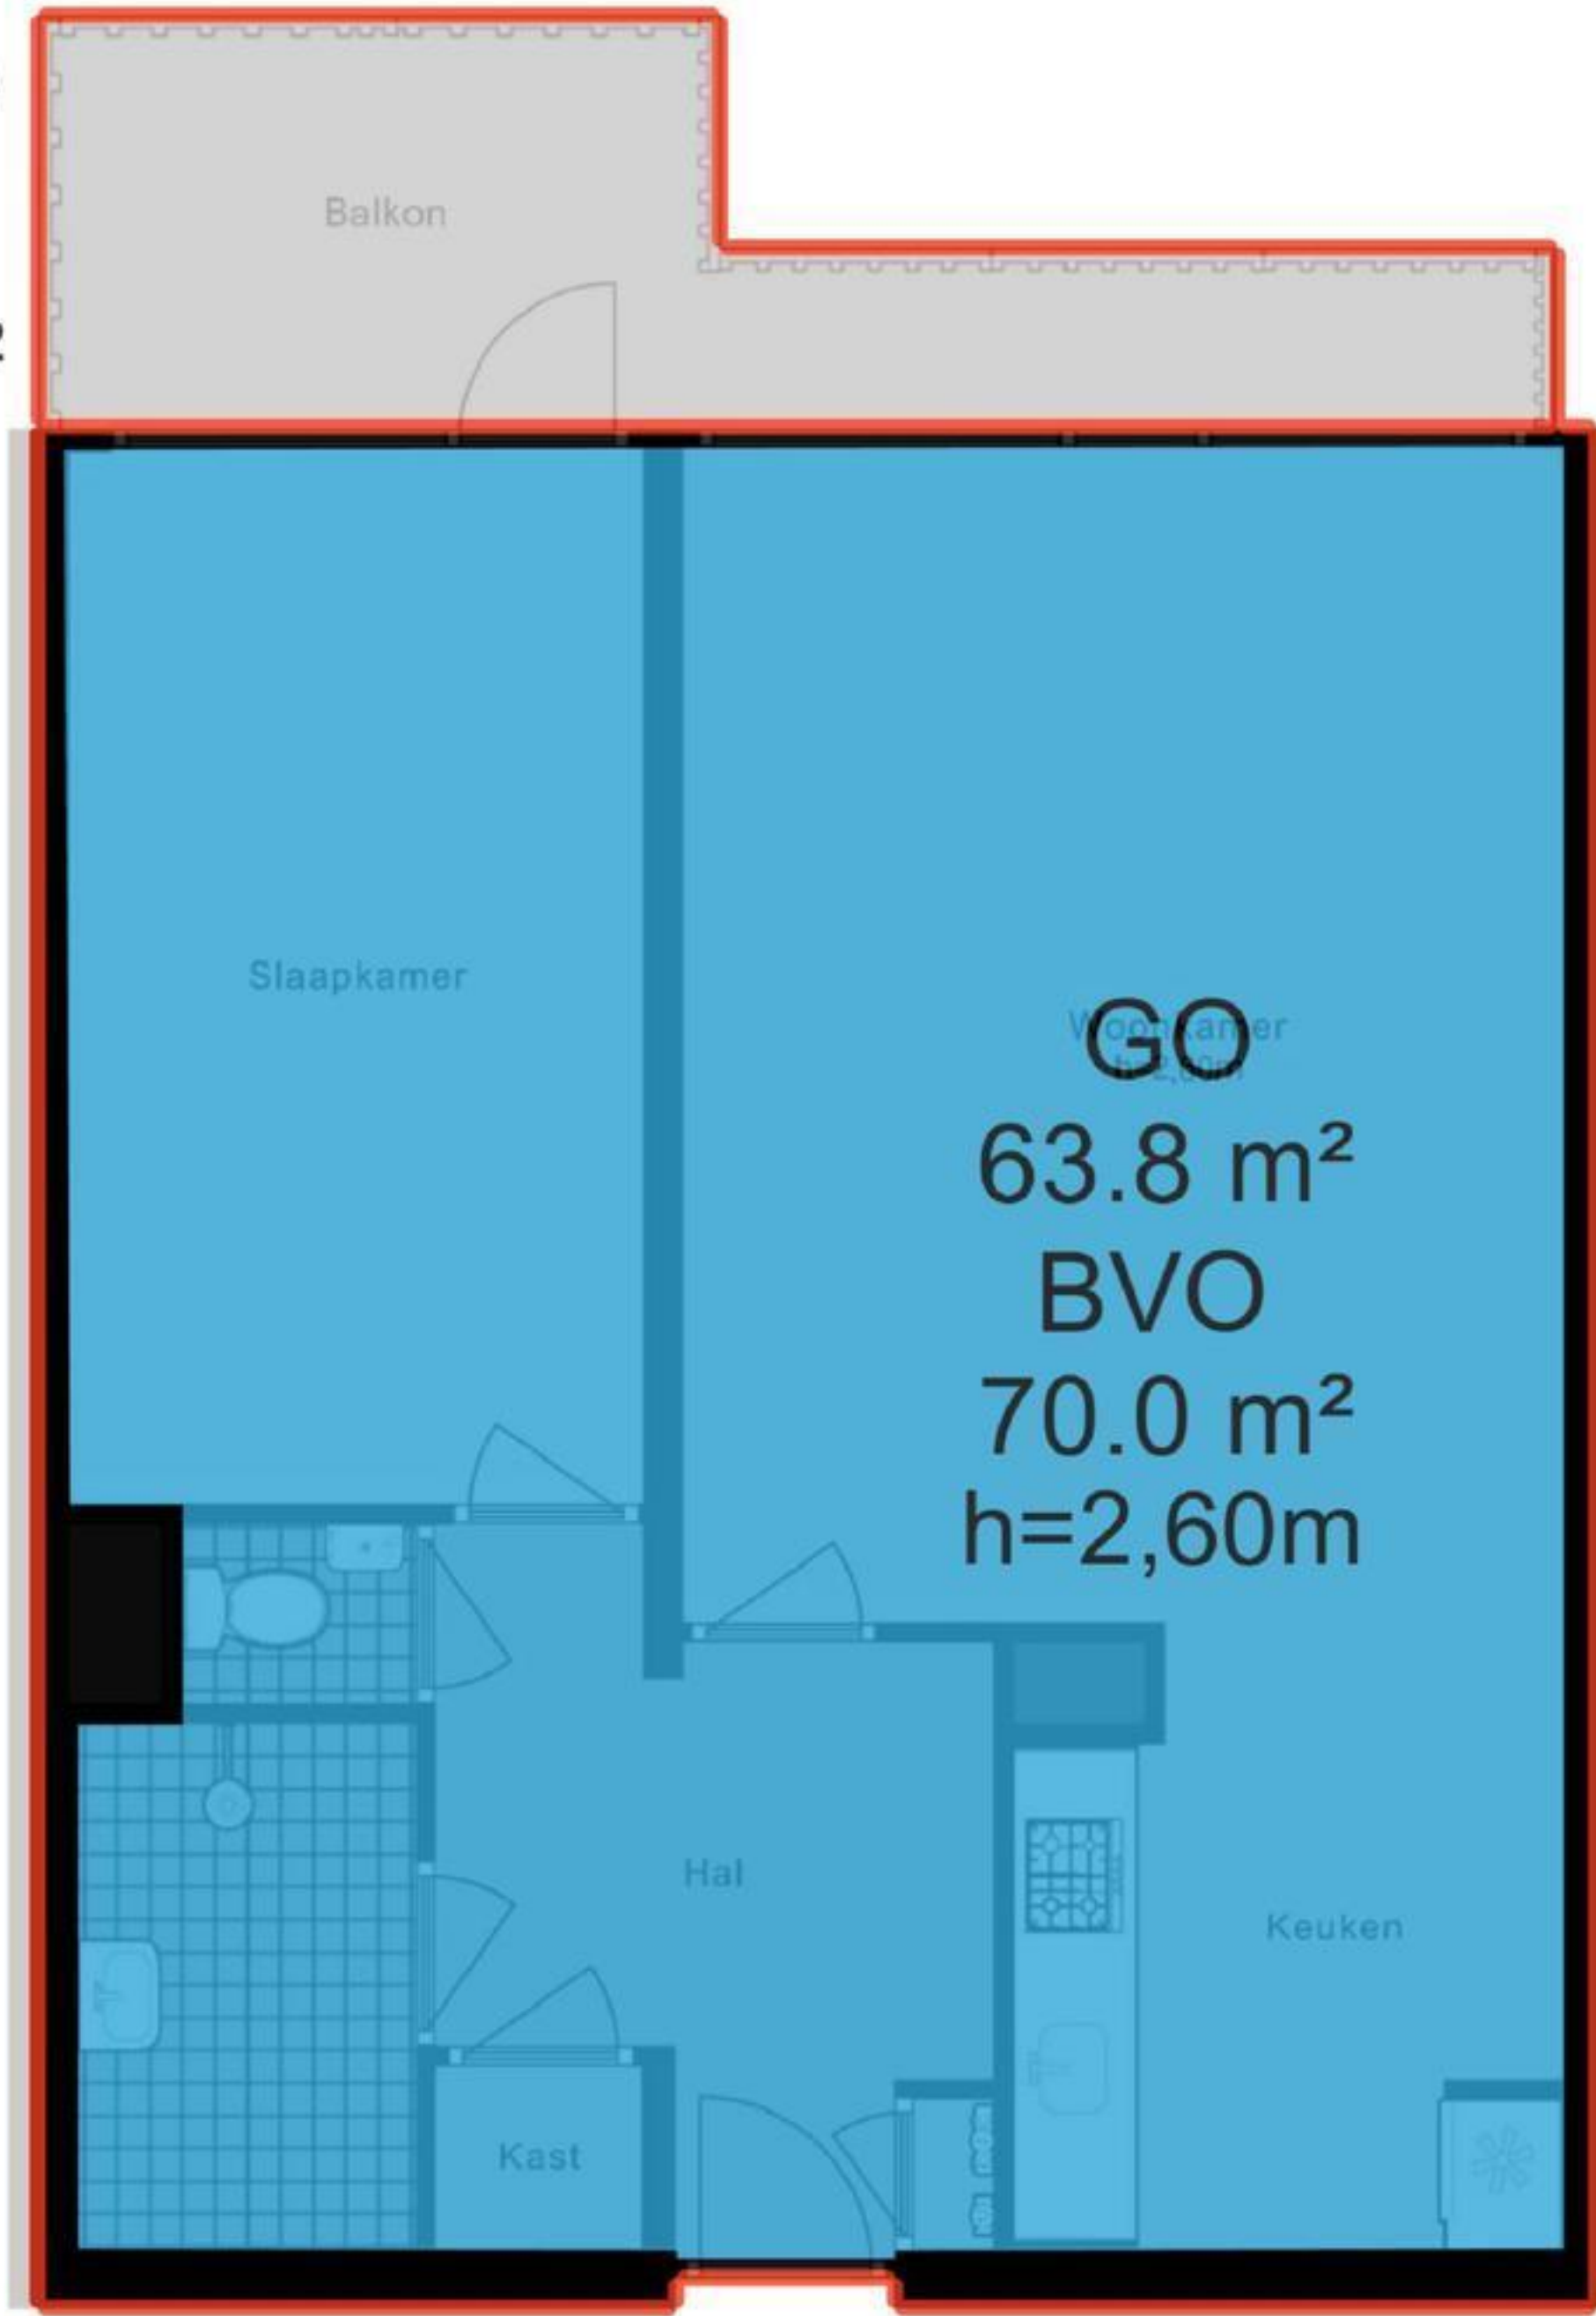

Groenhof 396 - Amstelveen

Zestiende verdieping

De plattegronden zijn geproduceerd voor promotionele doeleinden en ter indicatie.
Aan de plattegronden kunnen geen rechten worden ontleend.
© www.woningmedia.nl

Groenhof 396 - Amstelveen Berging

← 1.92 m →

↑ 2.59 m ↓

Groenhof 396 - Amstelveen
Zestiende verdieping

Schaalcontrole

GOGB
10.3 m²
BVO
10.3 m²

GOEB
5.0 m²
BVO
5.9 m²
h=2,60m