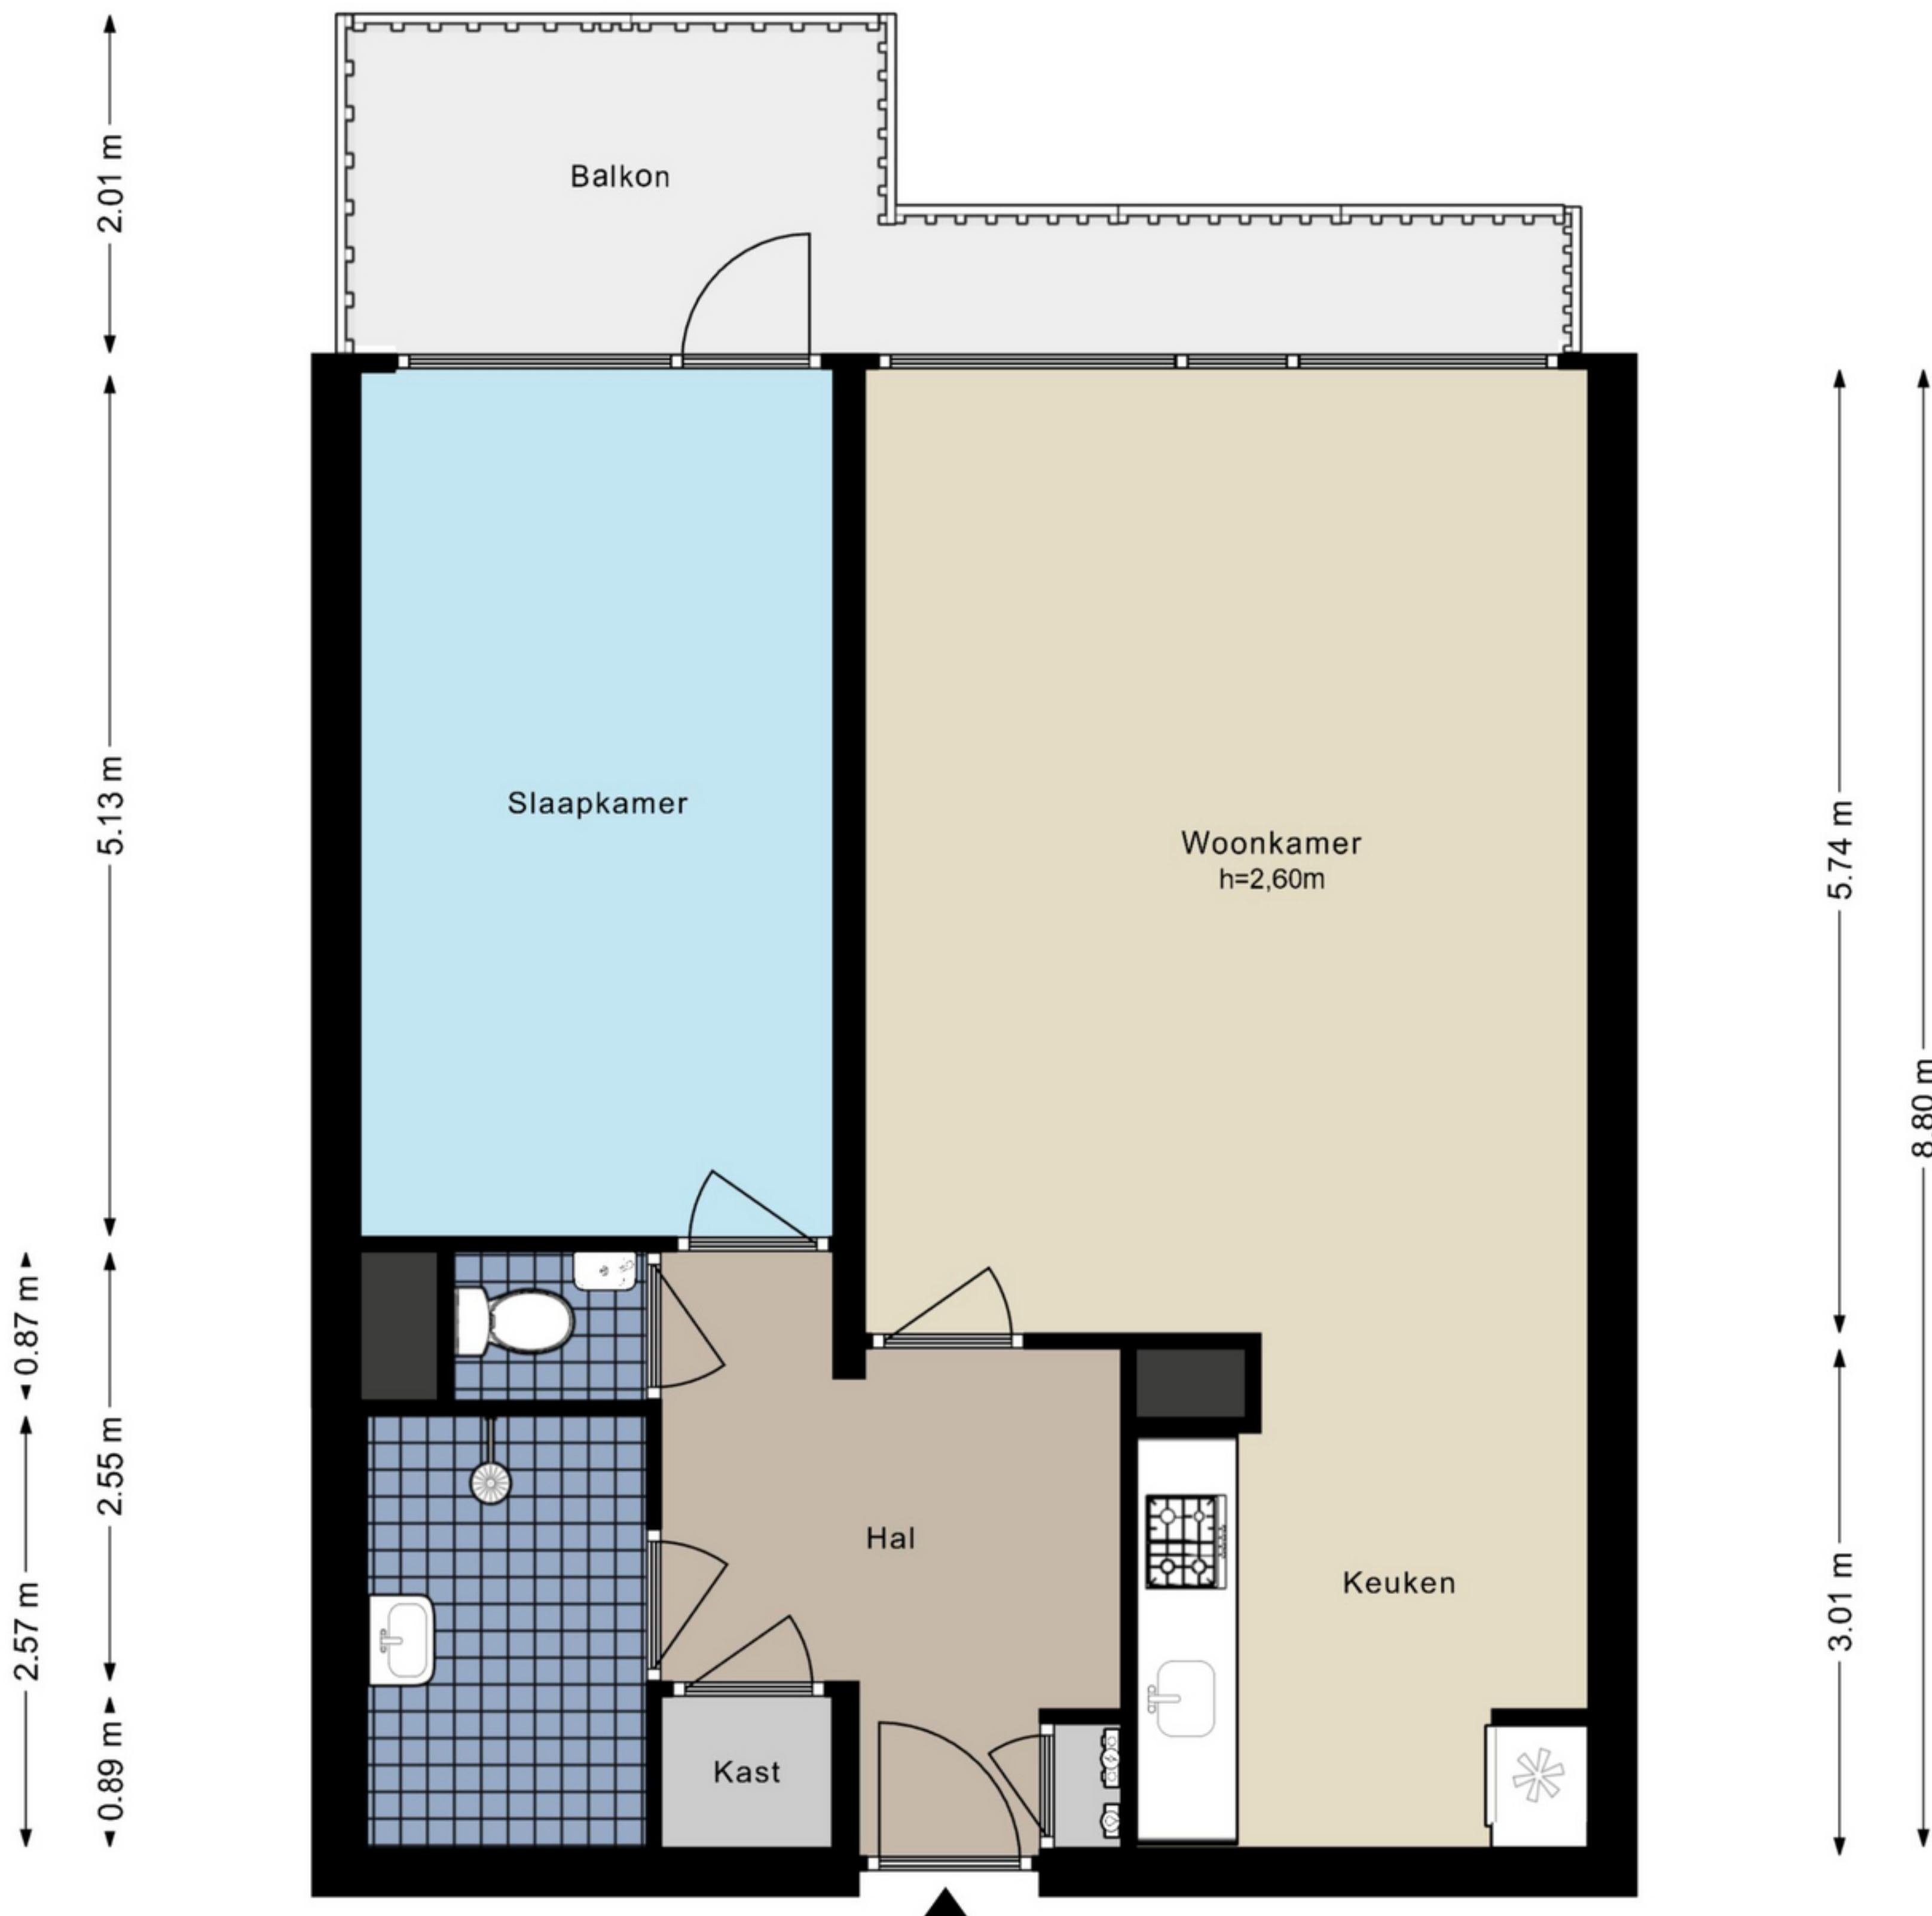

Groenhof 396 - Amstelveen

Zestiende verdieping

De plattegronden zijn geproduceerd voor promotionele doeleinden en ter indicatie.
Aan de plattegronden kunnen geen rechten worden ontleend.
© www.woningmedia.nl

Groenhof 396 - Amstelveen Berging

← 1.92 m →

↑ 2.59 m ↓

Groenhof 396 - Amstelveen
Zestiende verdieping

Schaalcontrole

GOGB
10.3 m²
BVO
10.3 m²

GOEB
5.0 m²
BVO
5.9 m²
h=2,60m