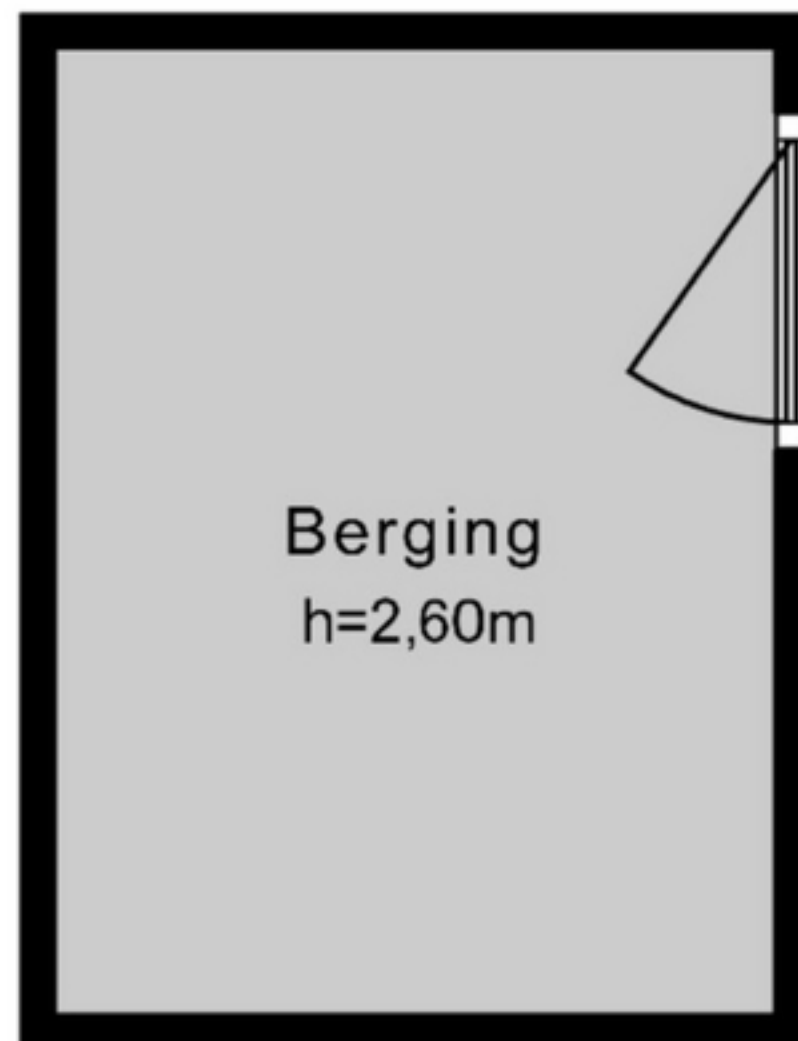

Groenhof 396 - Amstelveen

Zestiende verdieping

De plattegronden zijn geproduceerd voor promotionele doeleinden en ter indicatie.
Aan de plattegronden kunnen geen rechten worden ontleend.
© www.woningmedia.nl

Groenhof 396 - Amstelveen Berging

← 1.92 m →

↑ 2.59 m ↓

Groenhof 396 - Amstelveen
Zestiende verdieping

Schaalcontrole

GOGB
10.3 m²
BVO
10.3 m²

GOEB
5.0 m²
BVO
5.9 m²
h=2,60m