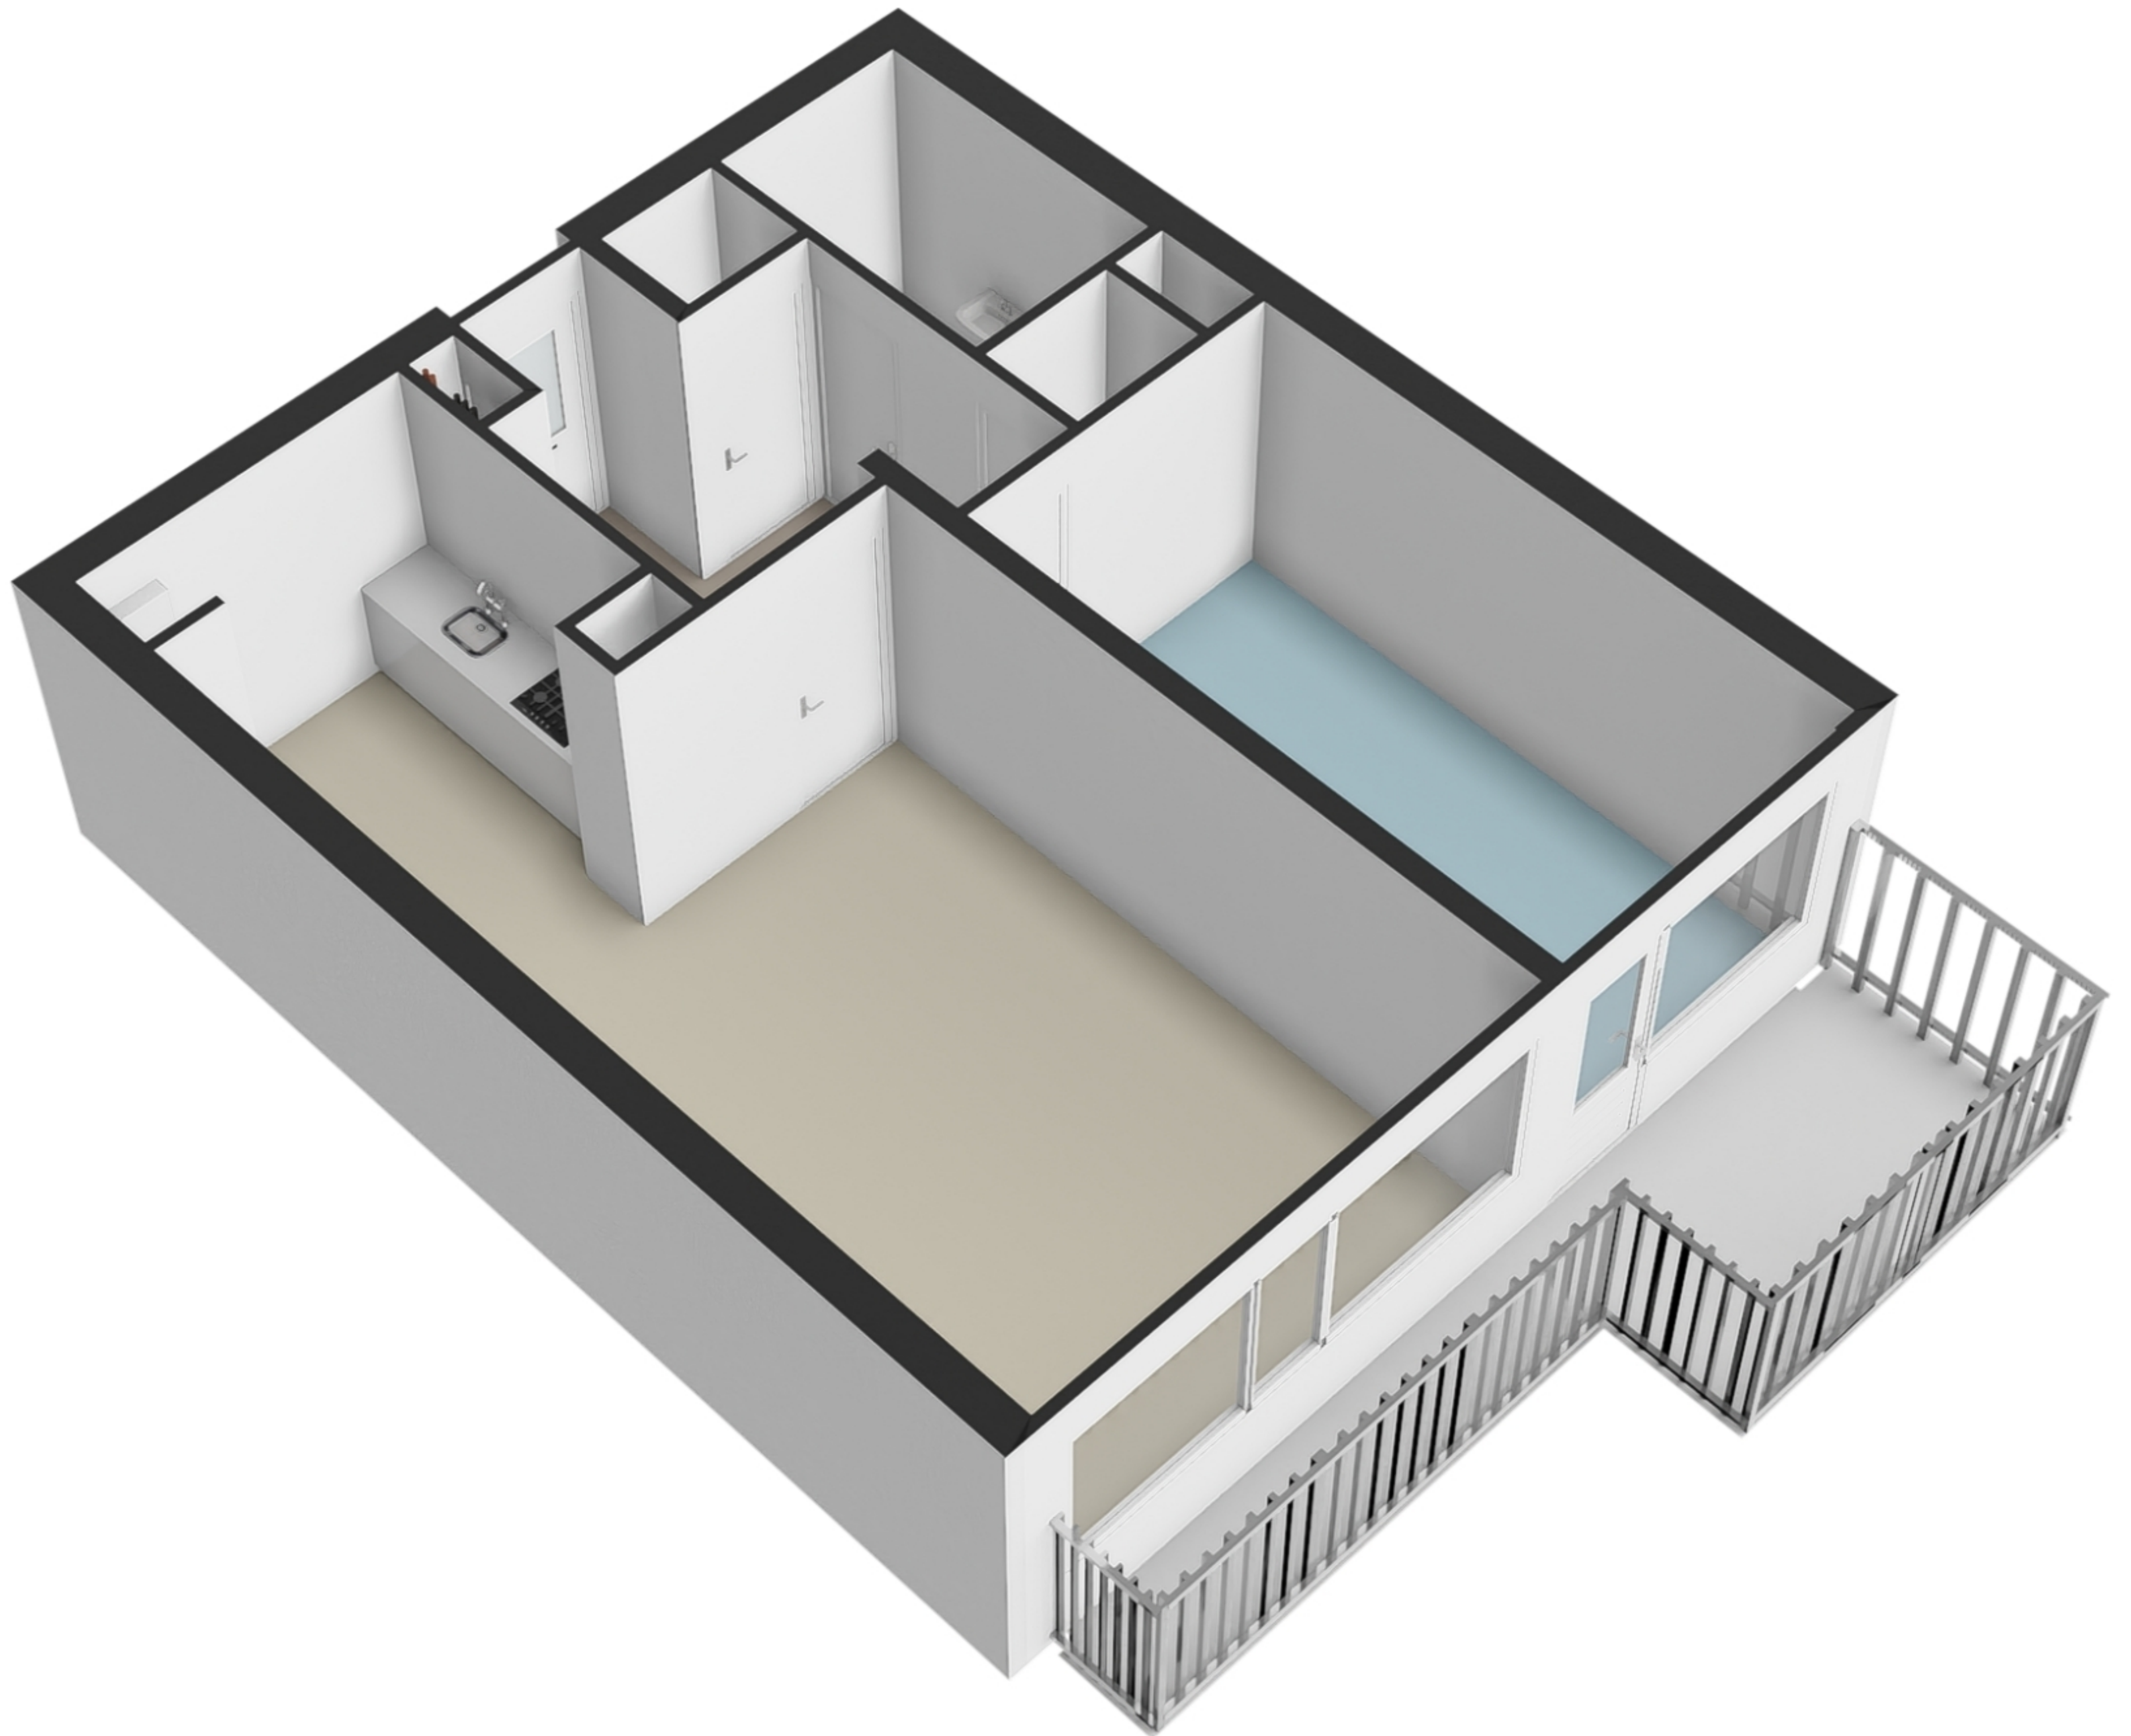

Groenhof 396 - Amstelveen

Zestiende verdieping

De plattegronden zijn geproduceerd voor promotionele doeleinden en ter indicatie.
Aan de plattegronden kunnen geen rechten worden ontleend.
© www.woningmedia.nl

Groenhof 396 - Amstelveen Berging

← 1.92 m →

↑ 2.59 m ↓

Groenhof 396 - Amstelveen
Zestiende verdieping

Schaalcontrole

GOGB
10.3 m²
BVO
10.3 m²

GOEB
5.0 m²
BVO
5.9 m²
h=2,60m