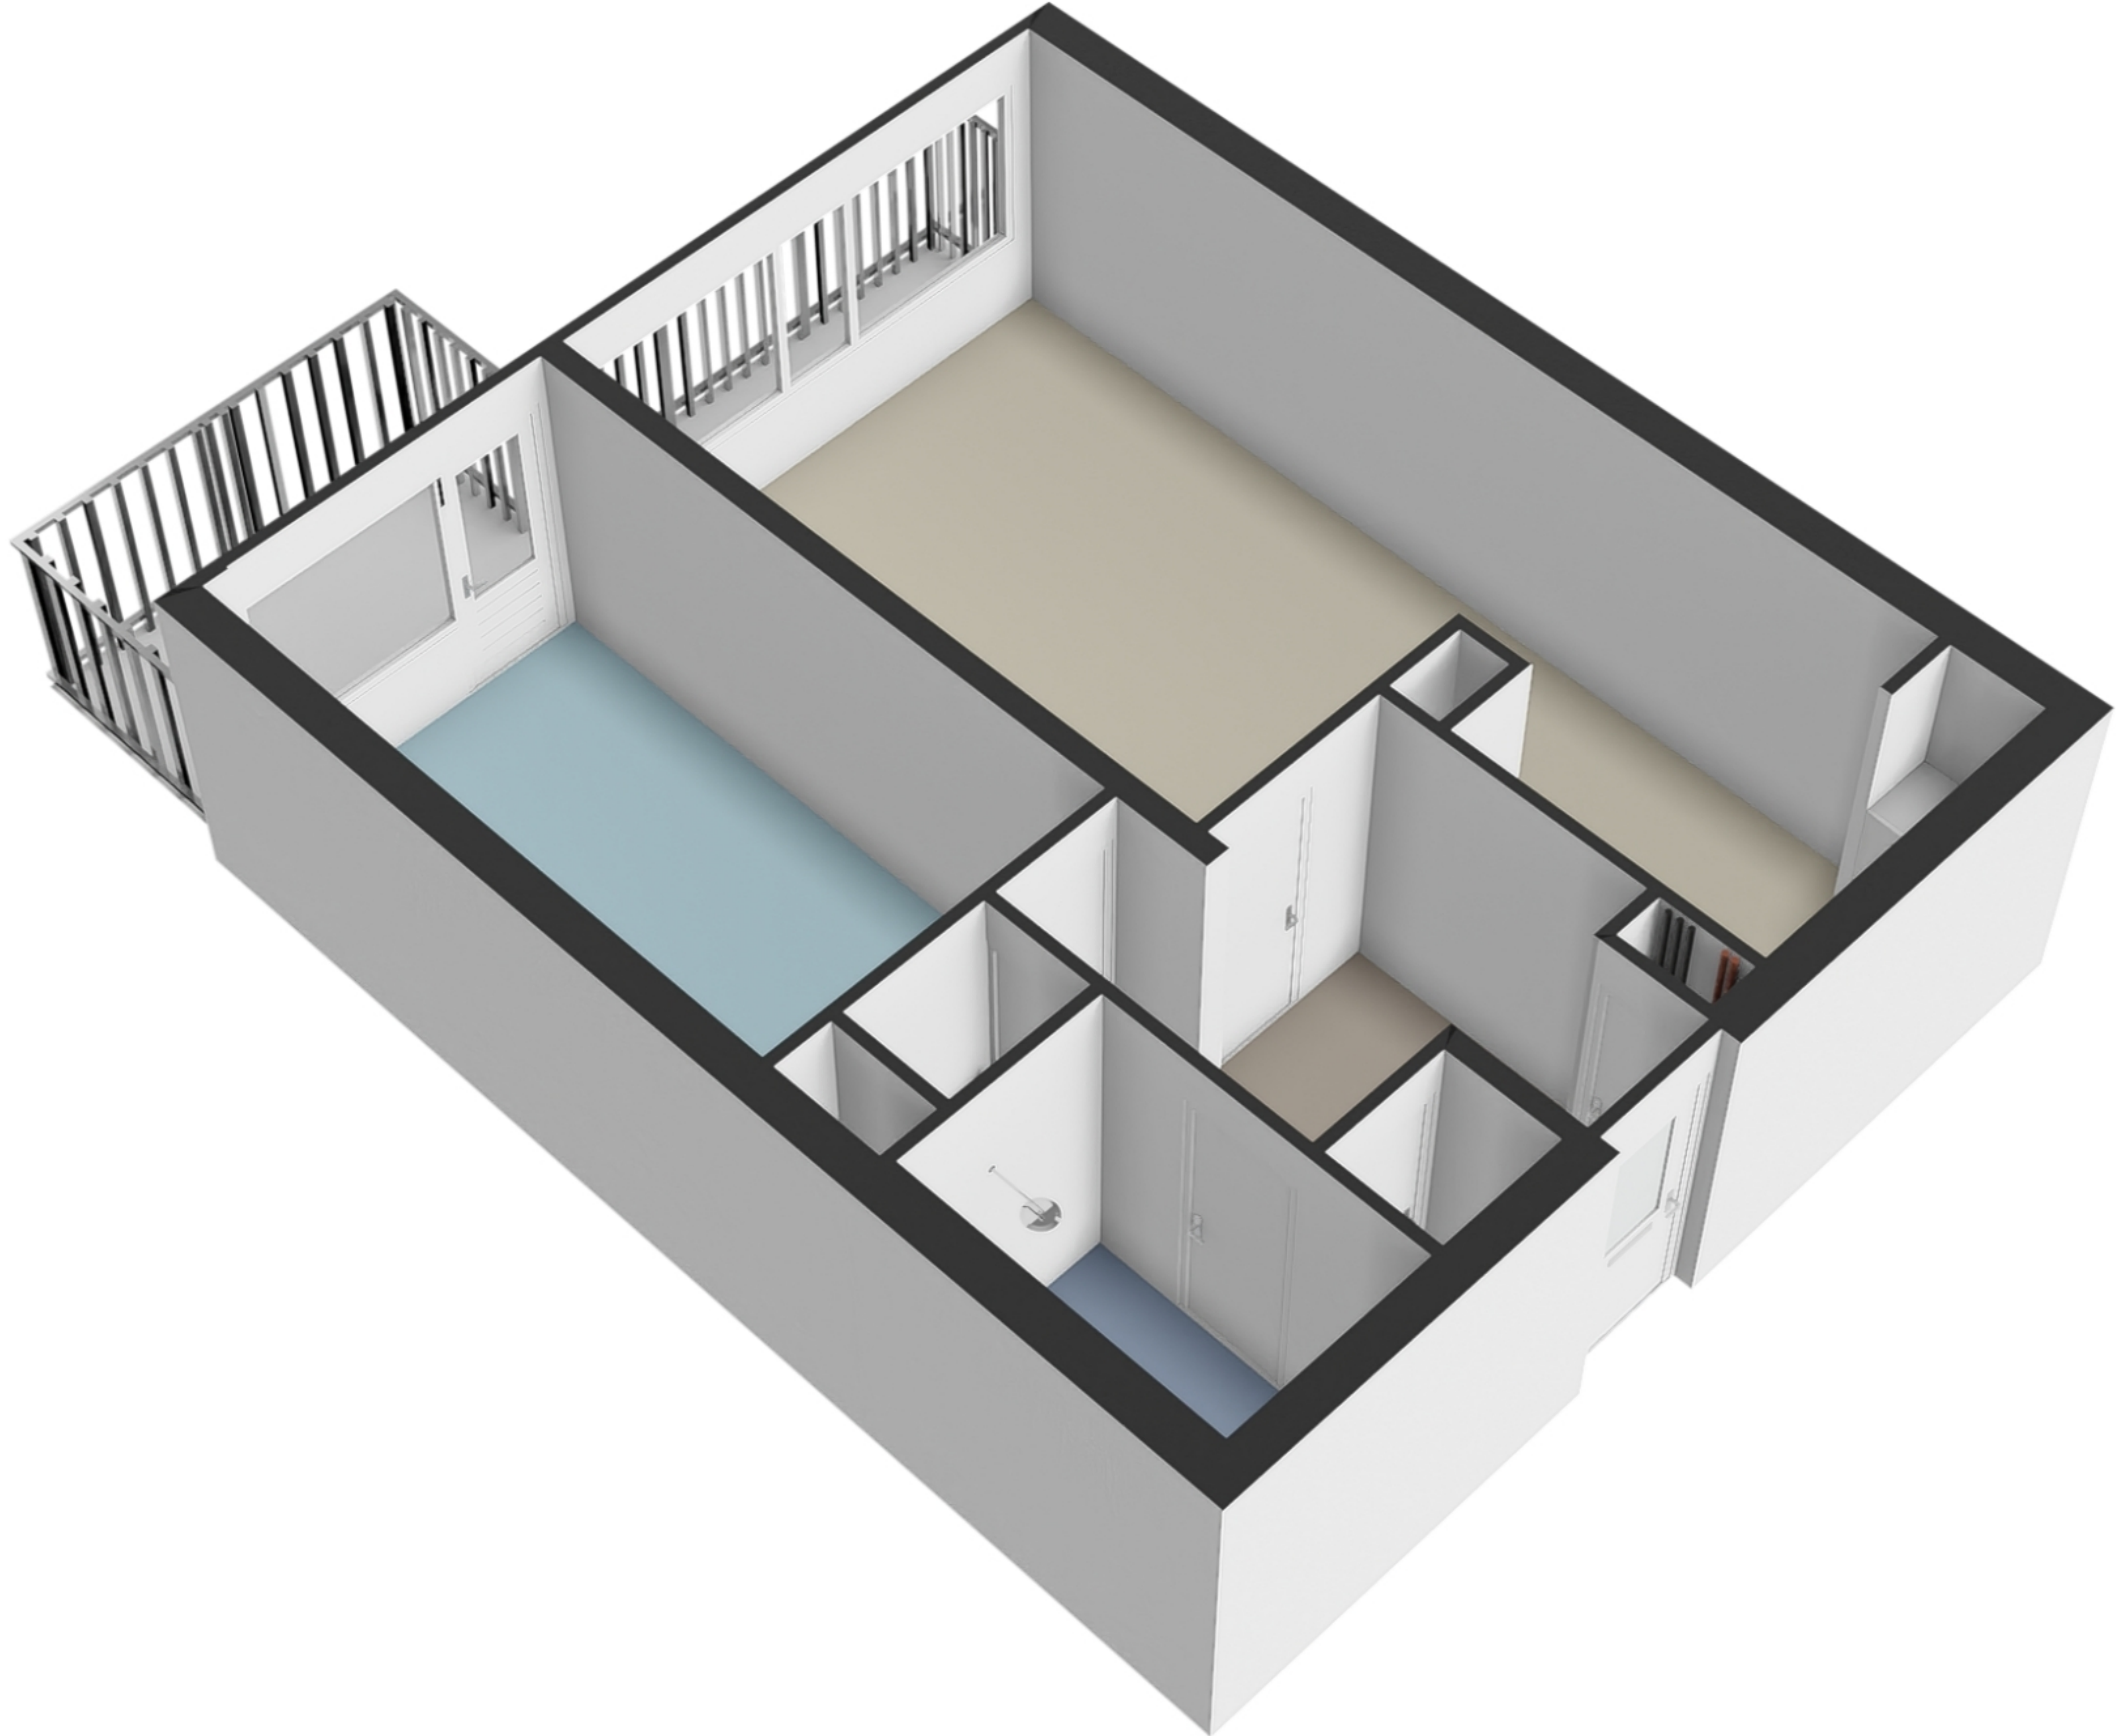

Groenhof 396 - Amstelveen

Zestiende verdieping

De plattegronden zijn geproduceerd voor promotionele doeleinden en ter indicatie.
Aan de plattegronden kunnen geen rechten worden ontleend.
© www.woningmedia.nl

Groenhof 396 - Amstelveen Berging

← 1.92 m →

↑ 2.59 m ↓

Groenhof 396 - Amstelveen
Zestiende verdieping

Schaalcontrole

GOGB
10.3 m²
BVO
10.3 m²

GOEB
5.0 m²
BVO
5.9 m²
h=2,60m