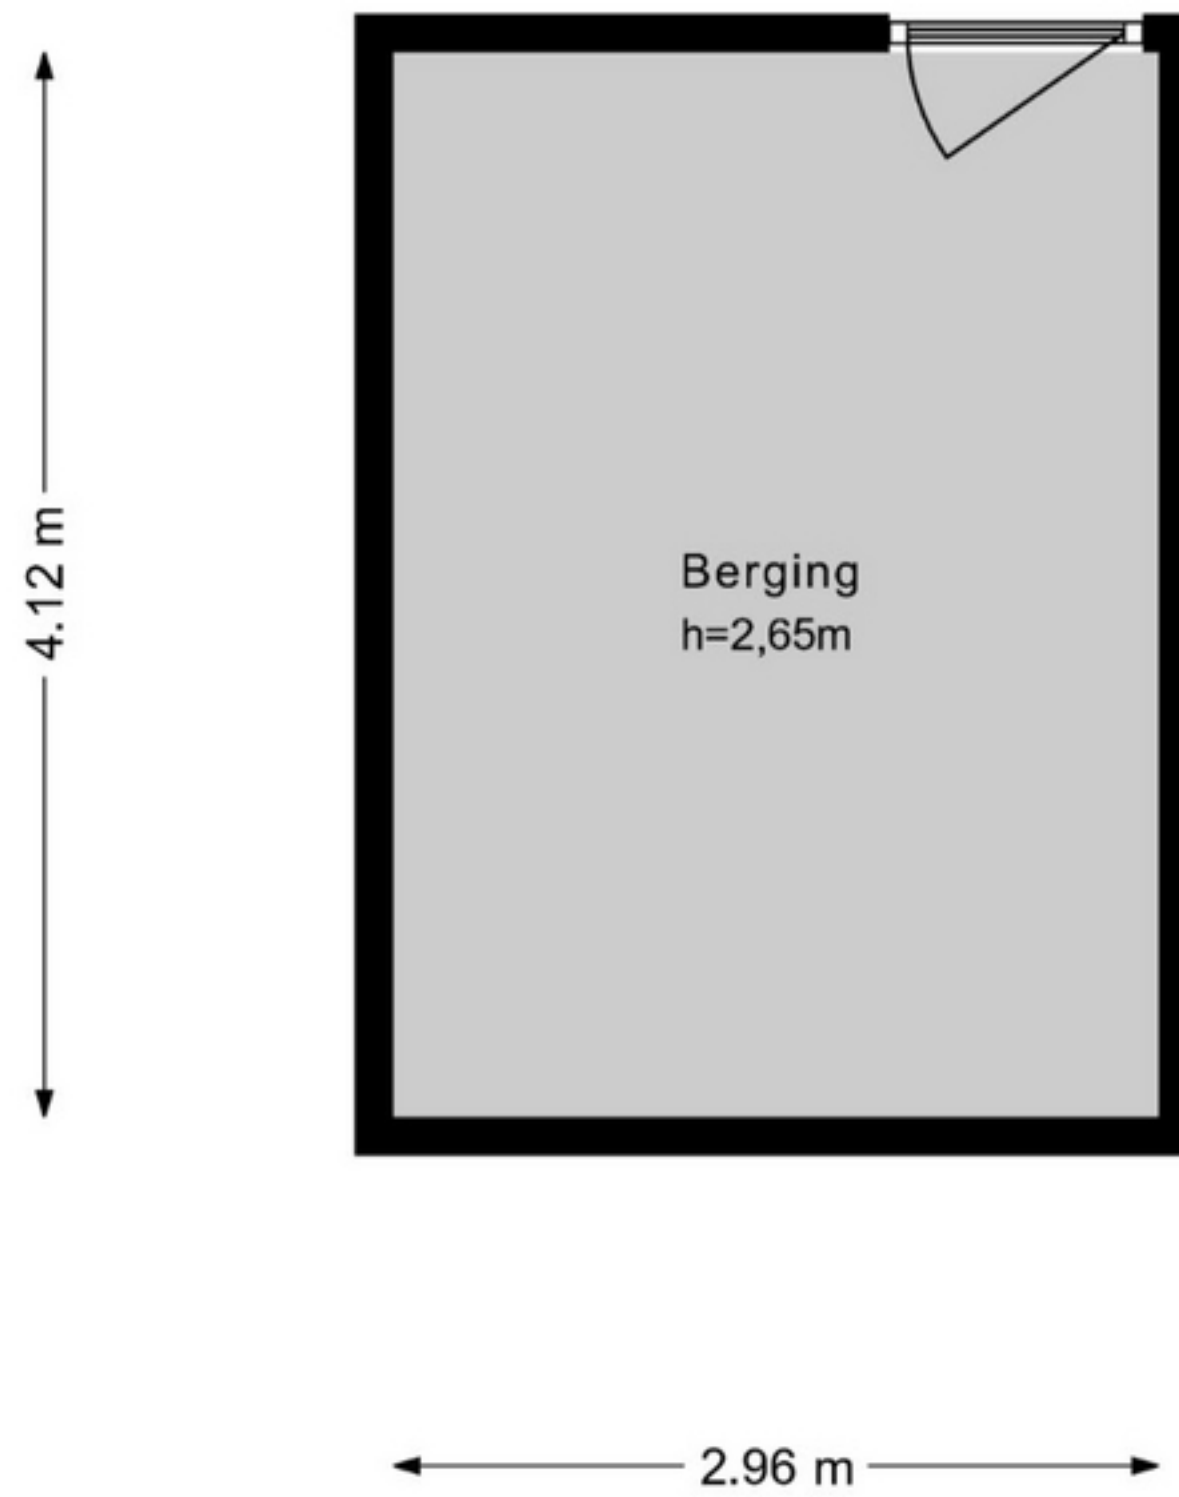

Groenhof 47 - Amstelveen

Vijfde verdieping

De plattegronden zijn geproduceerd voor promotionele doeleinden en ter indicatie.
Aan de plattegronden kunnen geen rechten worden ontleend.

Groenhof 47 - Amstelveen Berging

GOGB
12.7 m²
BVO
12.7 m²
h=2,52m

Schaalcontrole

GOEB
12.2 m²
BVO
14.4 m²
h=2,65m

4.12 m

2.96 m

1.62 m
4.11 m
11.14 m
0.93 m
2.29 m
3.40 m

12.14 m

3.86 m

2.98 m 2.97 m 1.46 m 2.52 m
10.49 m