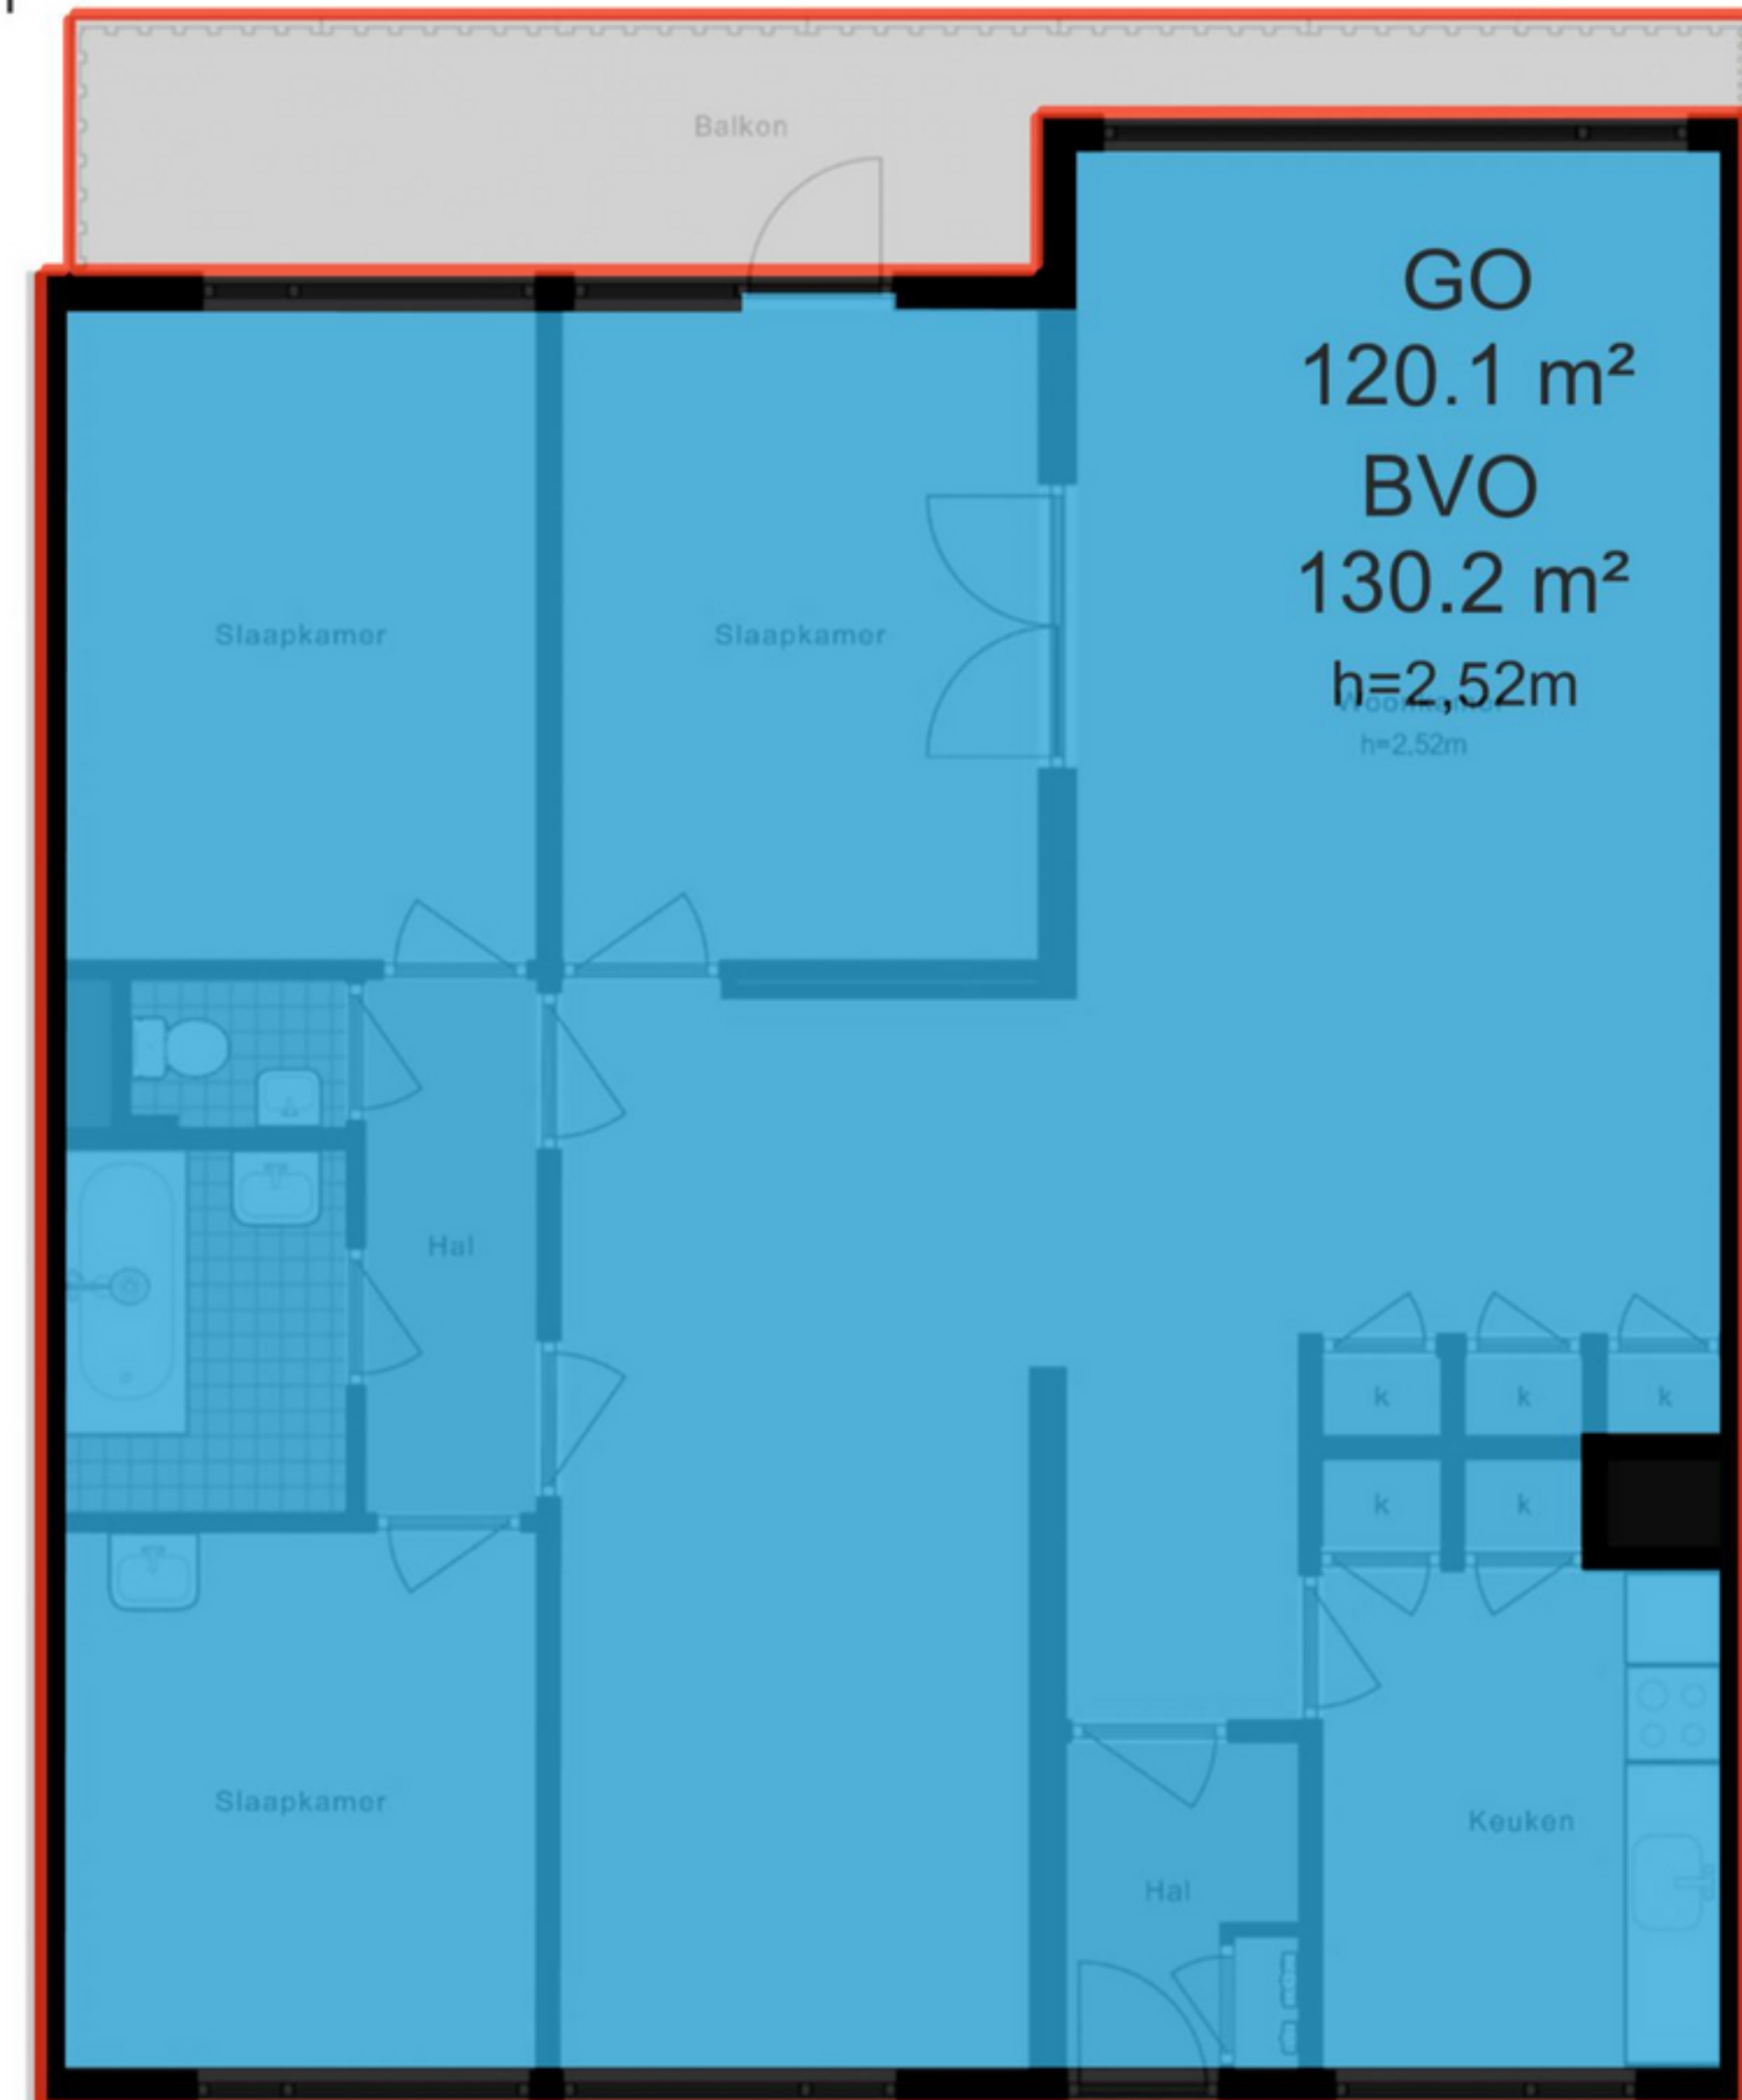

Groenhof 47 - Amstelveen

Vijfde verdieping

De plattegronden zijn geproduceerd voor promotionele doeleinden en ter indicatie.
Aan de plattegronden kunnen geen rechten worden ontleend.

Groenhof 47 - Amstelveen Berging

GOGB
12.7 m²
BVO
12.7 m²
h=2,52m

Schaalcontrole

GOEB
12.2 m²
BVO
14.4 m²
h=2,65m

4.12 m

2.96 m

1.62 m
4.11 m
11.14 m
0.93 m
2.29 m
3.40 m

12.14 m

3.86 m

2.98 m 2.97 m 1.46 m 2.52 m
10.49 m