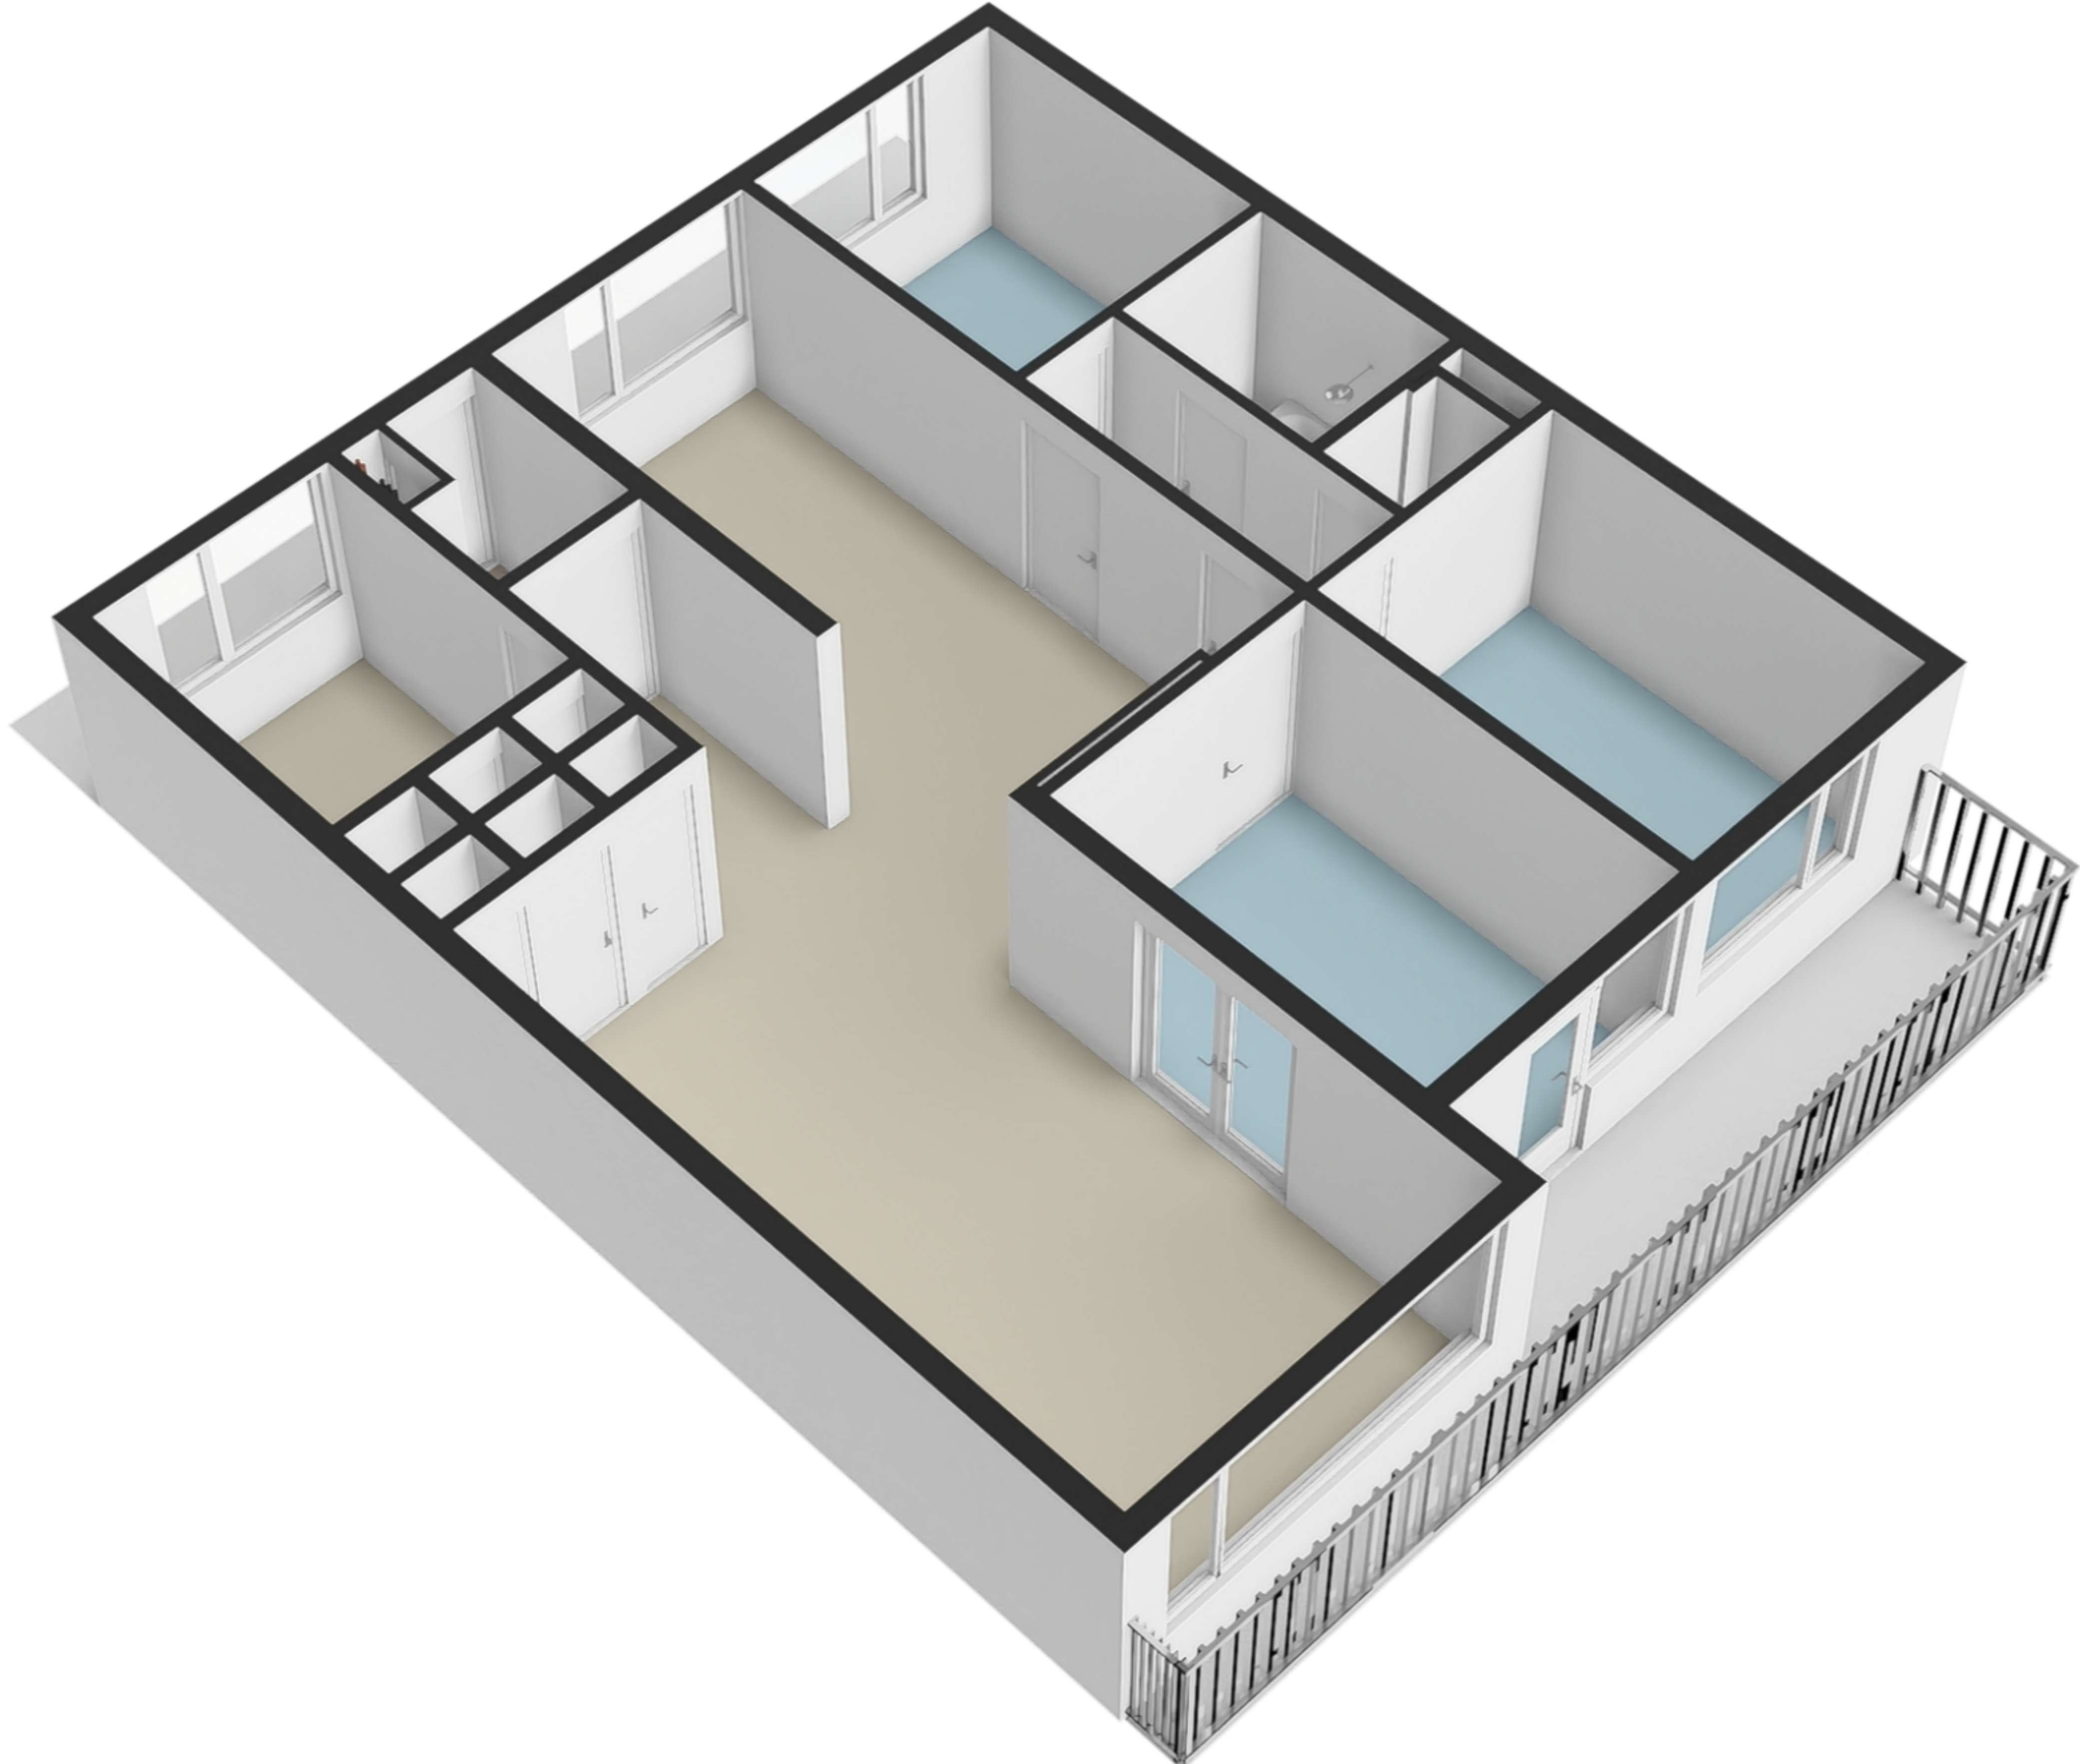

Groenhof 47 - Amstelveen

Vijfde verdieping

De plattegronden zijn geproduceerd voor promotionele doeleinden en ter indicatie.
Aan de plattegronden kunnen geen rechten worden ontleend.

Groenhof 47 - Amstelveen Berging

GOGB
12.7 m²
BVO
12.7 m²
h=2,52m

Schaalcontrole

GOEB
12.2 m²
BVO
14.4 m²
h=2,65m

4.12 m

2.96 m

1.62 m
4.11 m
11.14 m
0.93 m
2.29 m
3.40 m

12.14 m

3.86 m

2.98 m 2.97 m 1.46 m 2.52 m
10.49 m