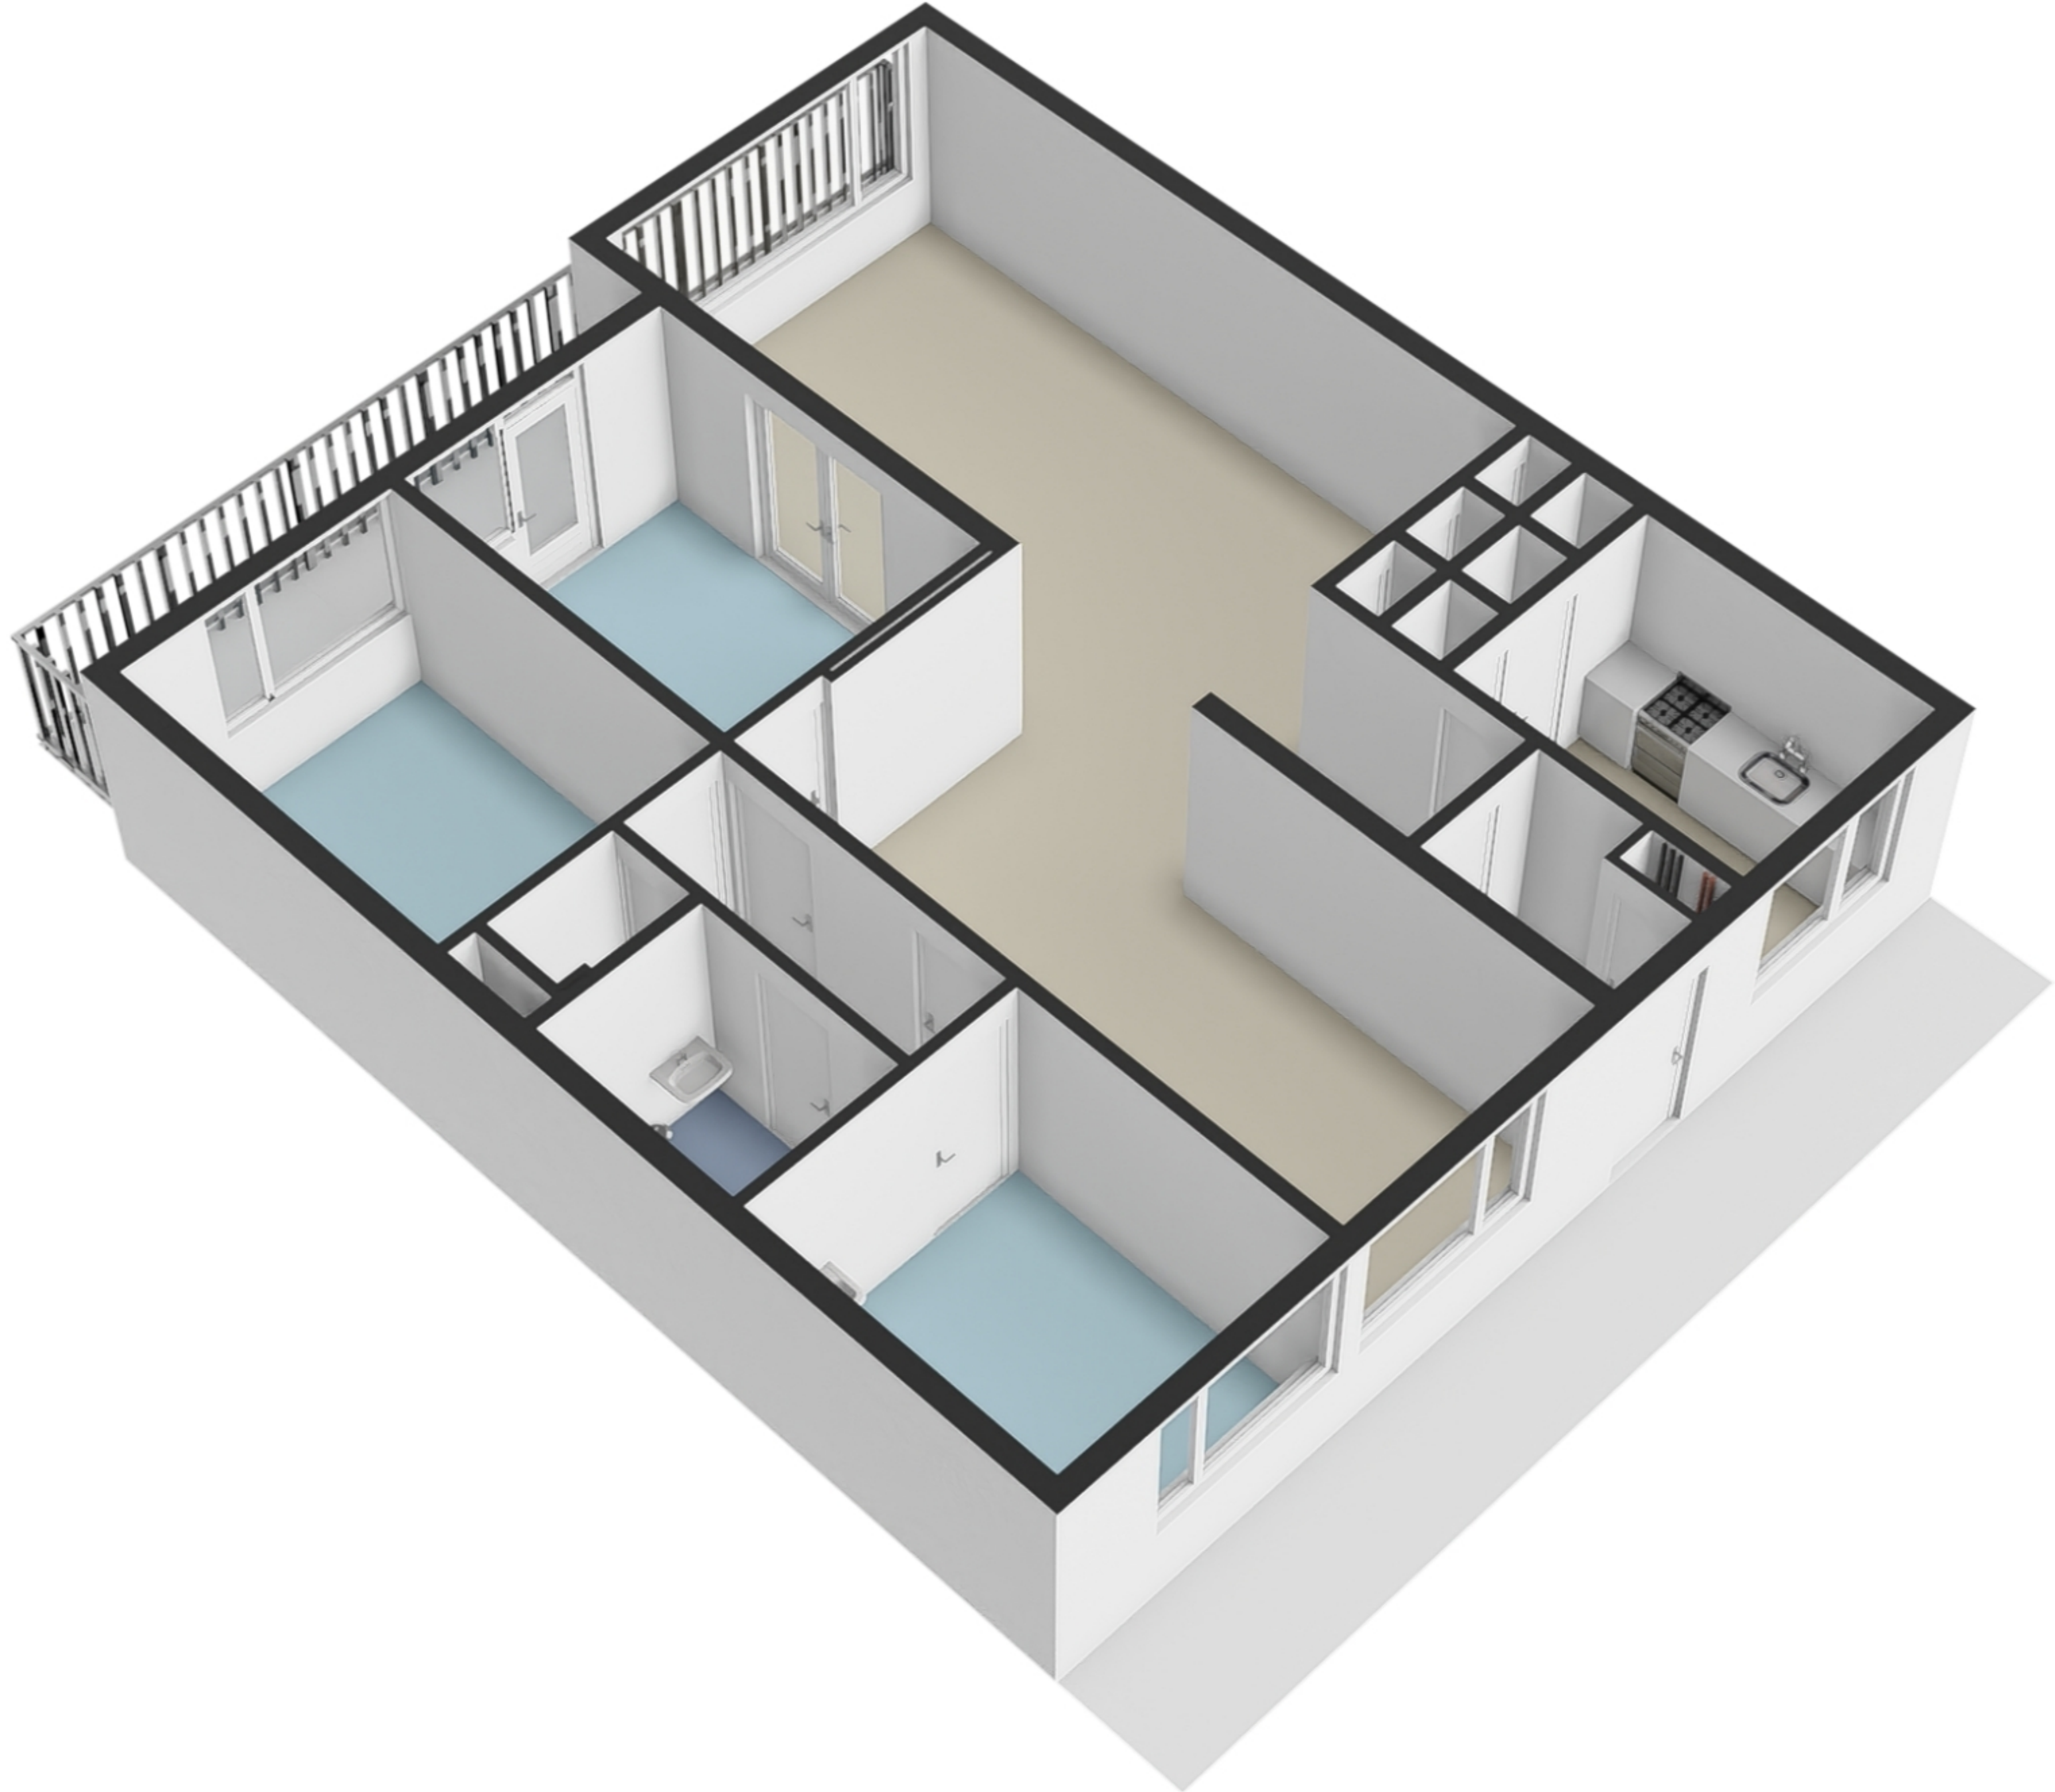

Groenhof 47 - Amstelveen

Vijfde verdieping

De plattegronden zijn geproduceerd voor promotionele doeleinden en ter indicatie.
Aan de plattegronden kunnen geen rechten worden ontleend.

Groenhof 47 - Amstelveen Berging

GOGB
12.7 m²
BVO
12.7 m²
h=2,52m

Schaalcontrole

GOEB
12.2 m²
BVO
14.4 m²
h=2,65m

4.12 m

2.96 m

1.62 m
4.11 m
11.14 m
0.93 m
2.29 m
3.40 m

12.14 m

3.86 m

2.98 m 2.97 m 1.46 m 2.52 m
10.49 m