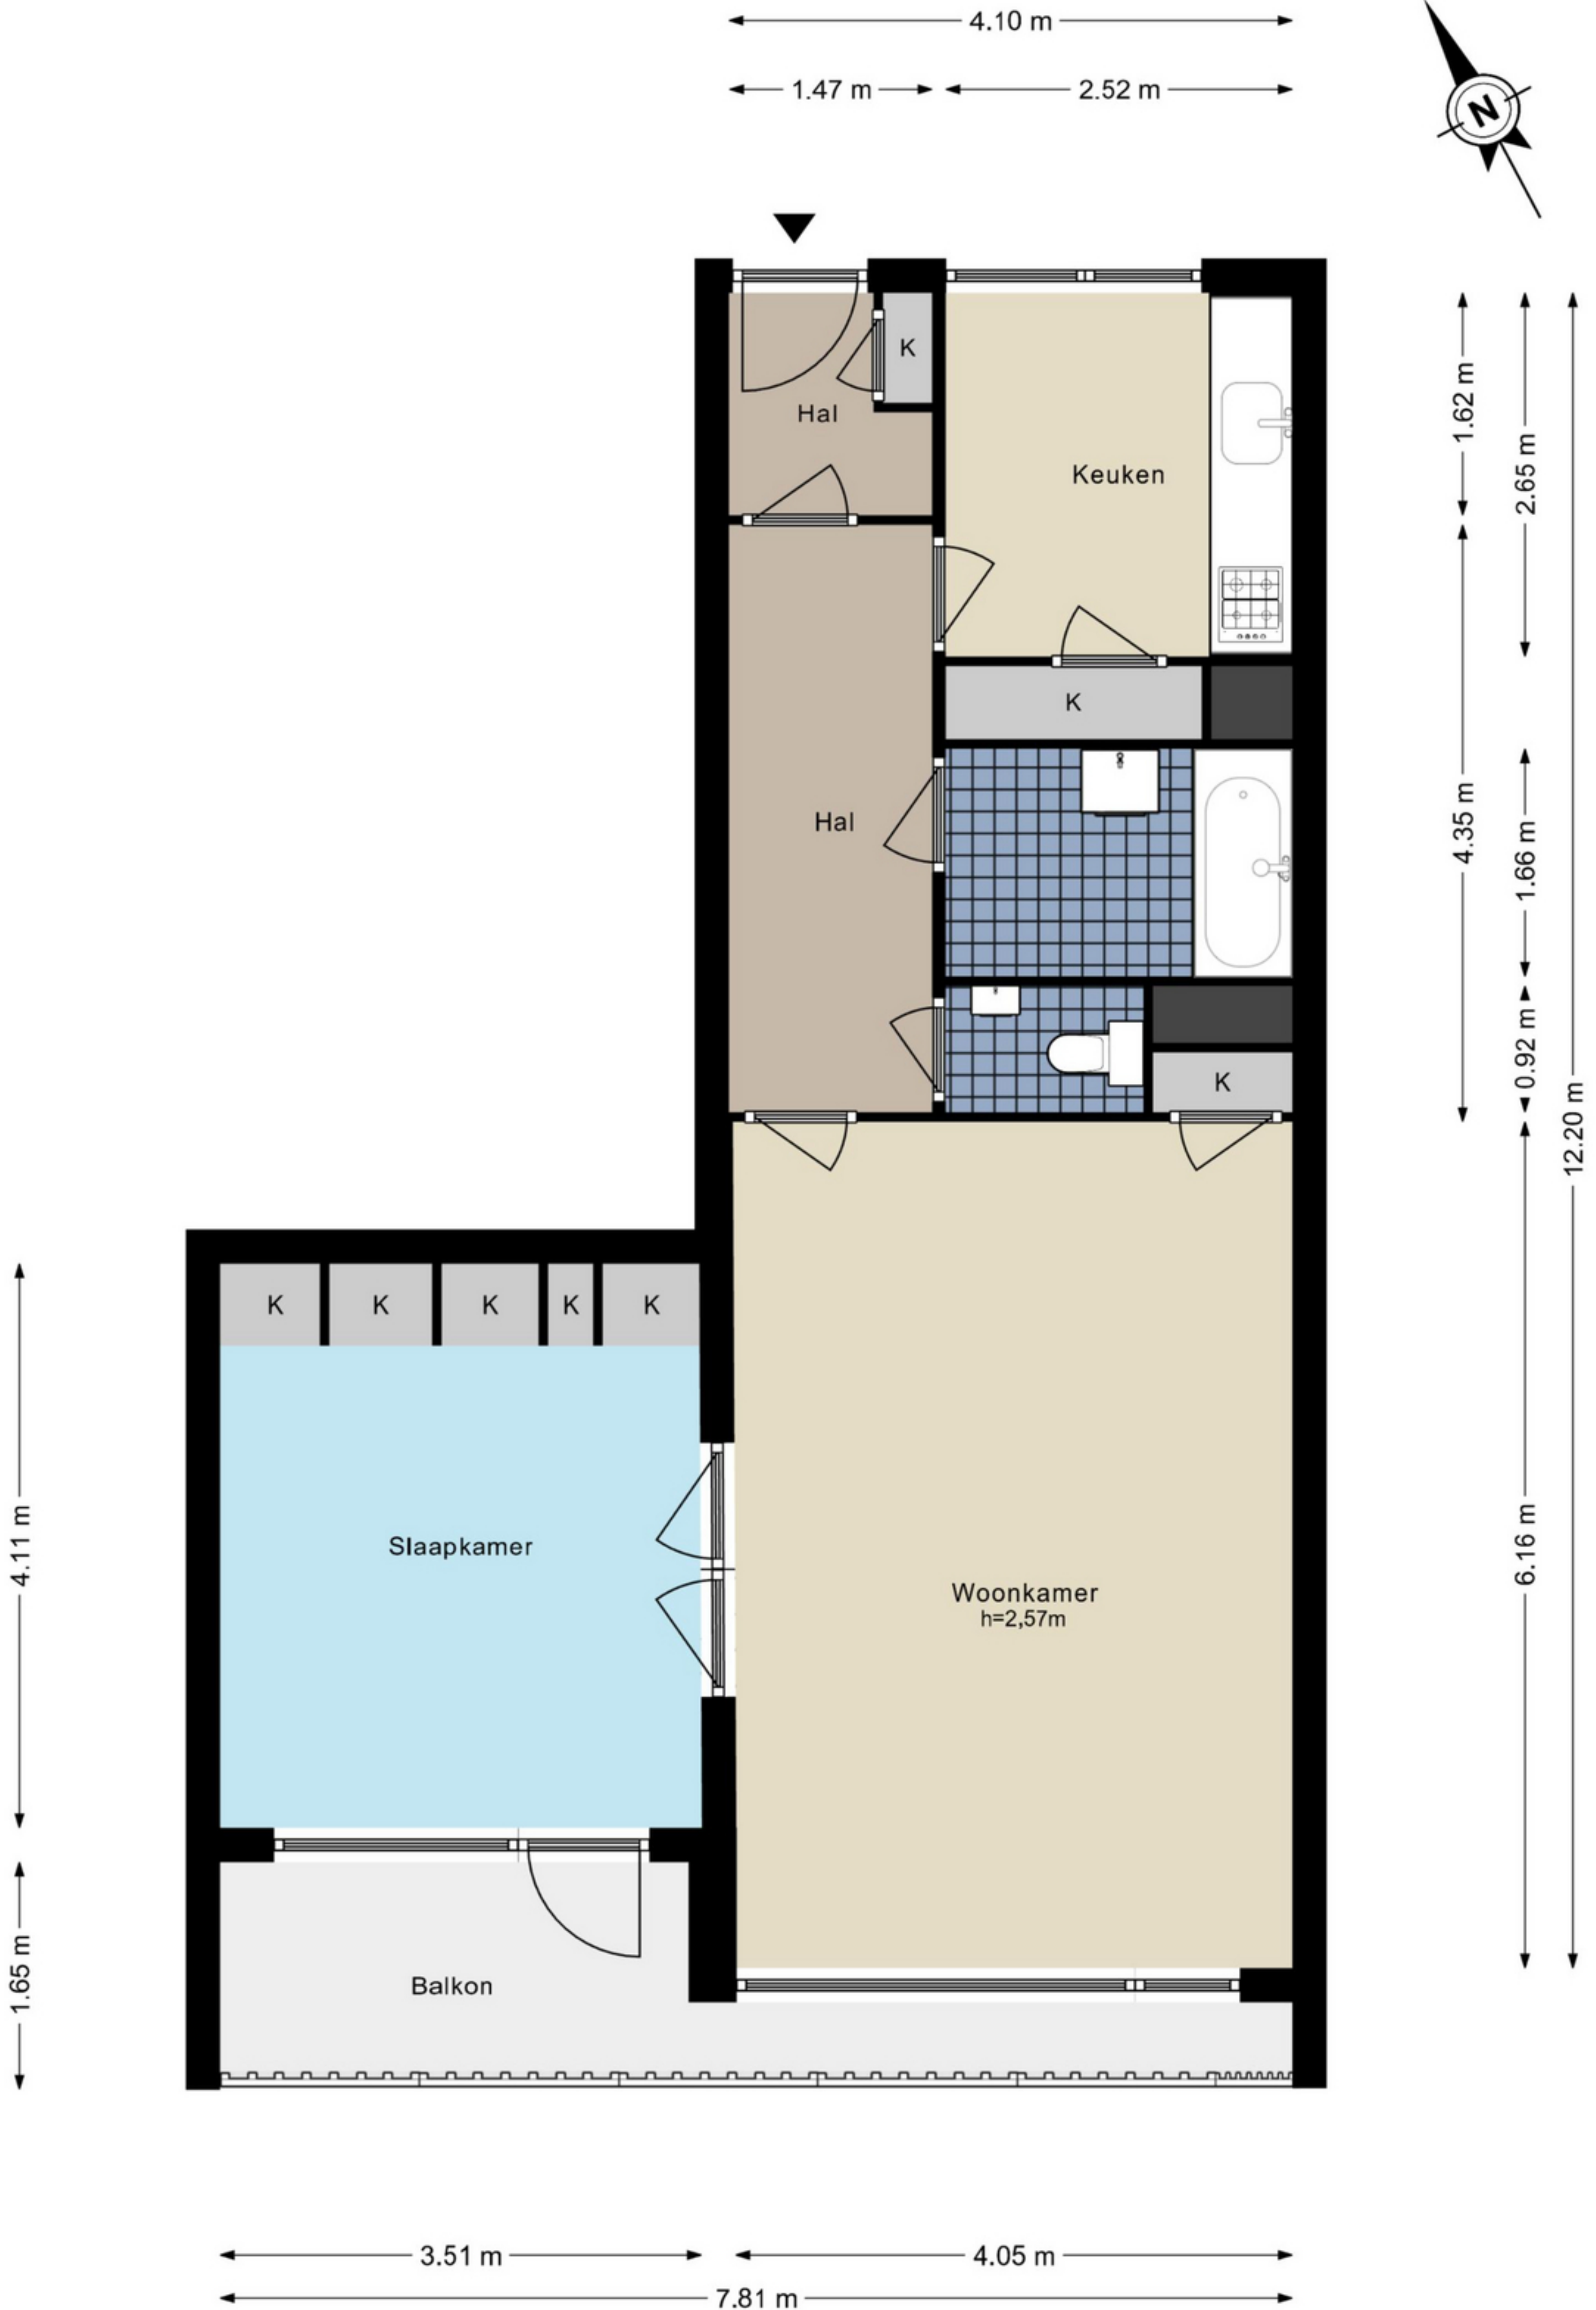

Groenhof 6 - Amstelveen Appartement

De plattegronden zijn geproduceerd voor promotionele doeleinden en ter indicatie.
Aan de plattegronden kunnen geen rechten worden ontleend.
© www.woningmedia.nl

Groenhof 6 - Amstelveen Berging

De plattegronden zijn geproduceerd voor promotionele doeleinden en ter indicatie.
Aan de plattegronden kunnen geen rechten worden ontleend.
© www.woningmedia.nl

GGOB
8.5 m²
BVO
8.5 m²

3.51 m 4.05 m
7.81 m