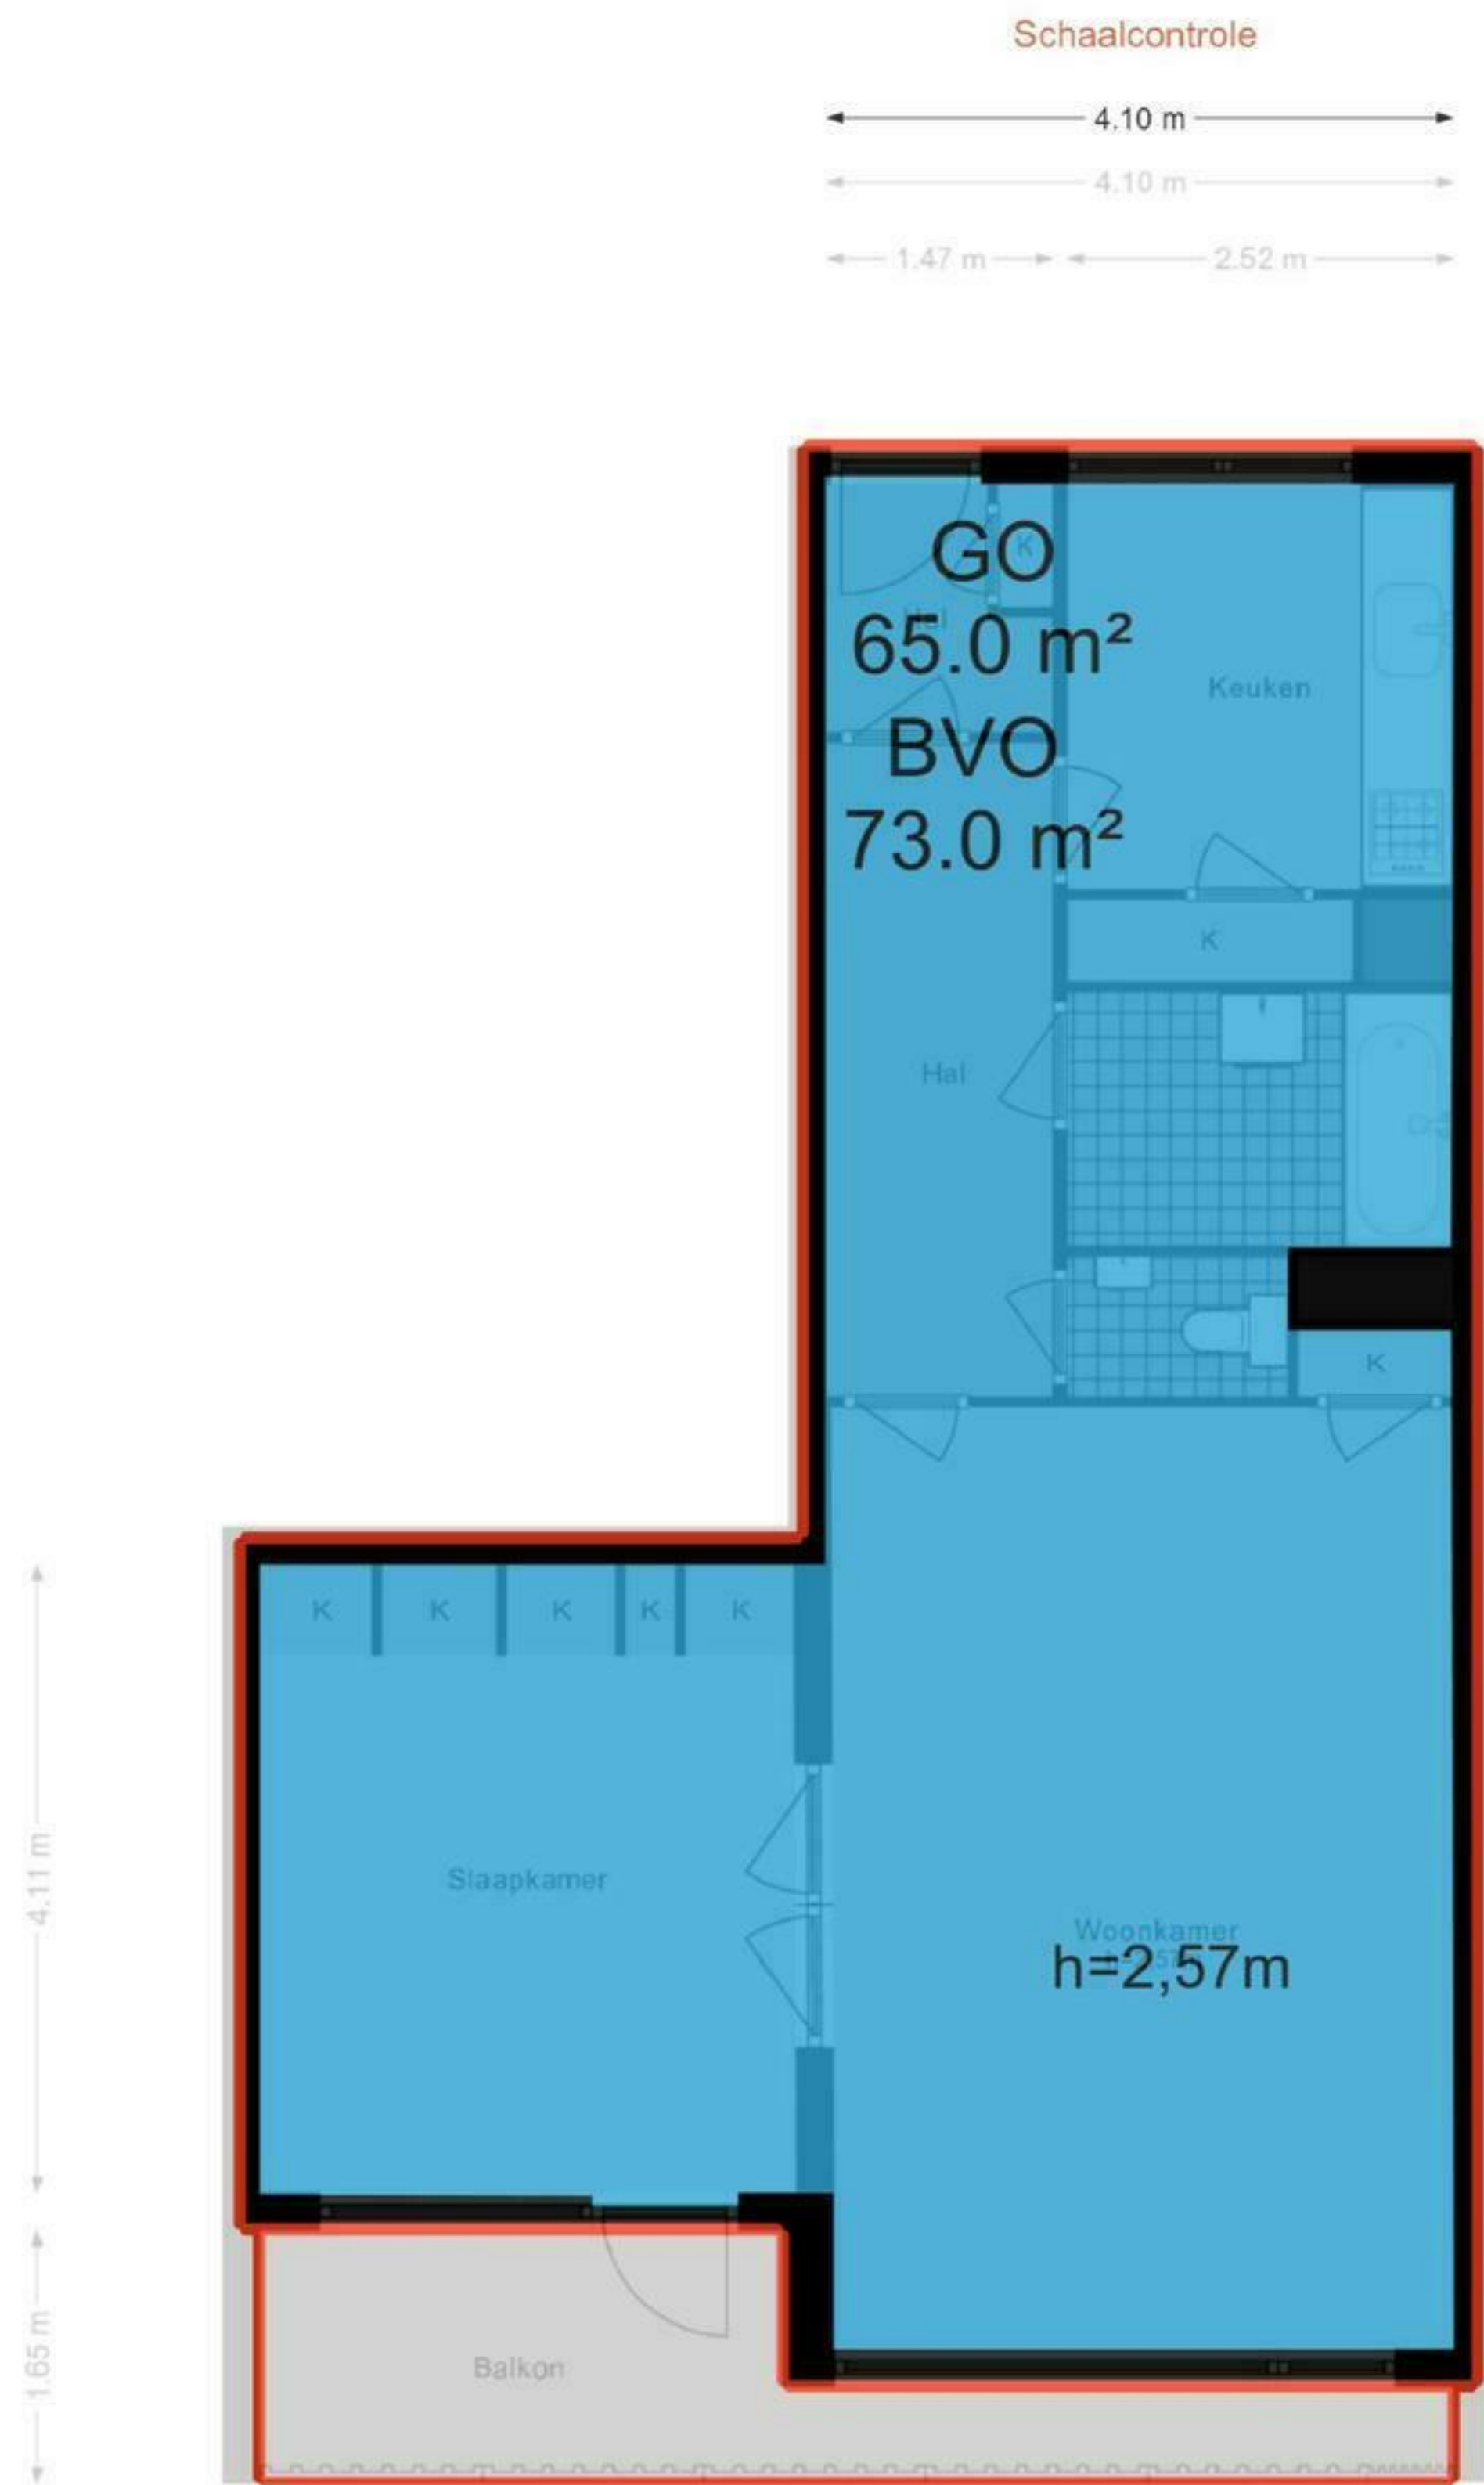

Groenhof 6 - Amstelveen Appartement

De plattegronden zijn geproduceerd voor promotionele doeleinden en ter indicatie.
Aan de plattegronden kunnen geen rechten worden ontleend.
© www.woningmedia.nl

Groenhof 6 - Amstelveen Berging

De plattegronden zijn geproduceerd voor promotionele doeleinden en ter indicatie.
Aan de plattegronden kunnen geen rechten worden ontleend.
© www.woningmedia.nl

GGOB
8.5 m²
BVO
8.5 m²

3.51 m 4.05 m
7.81 m