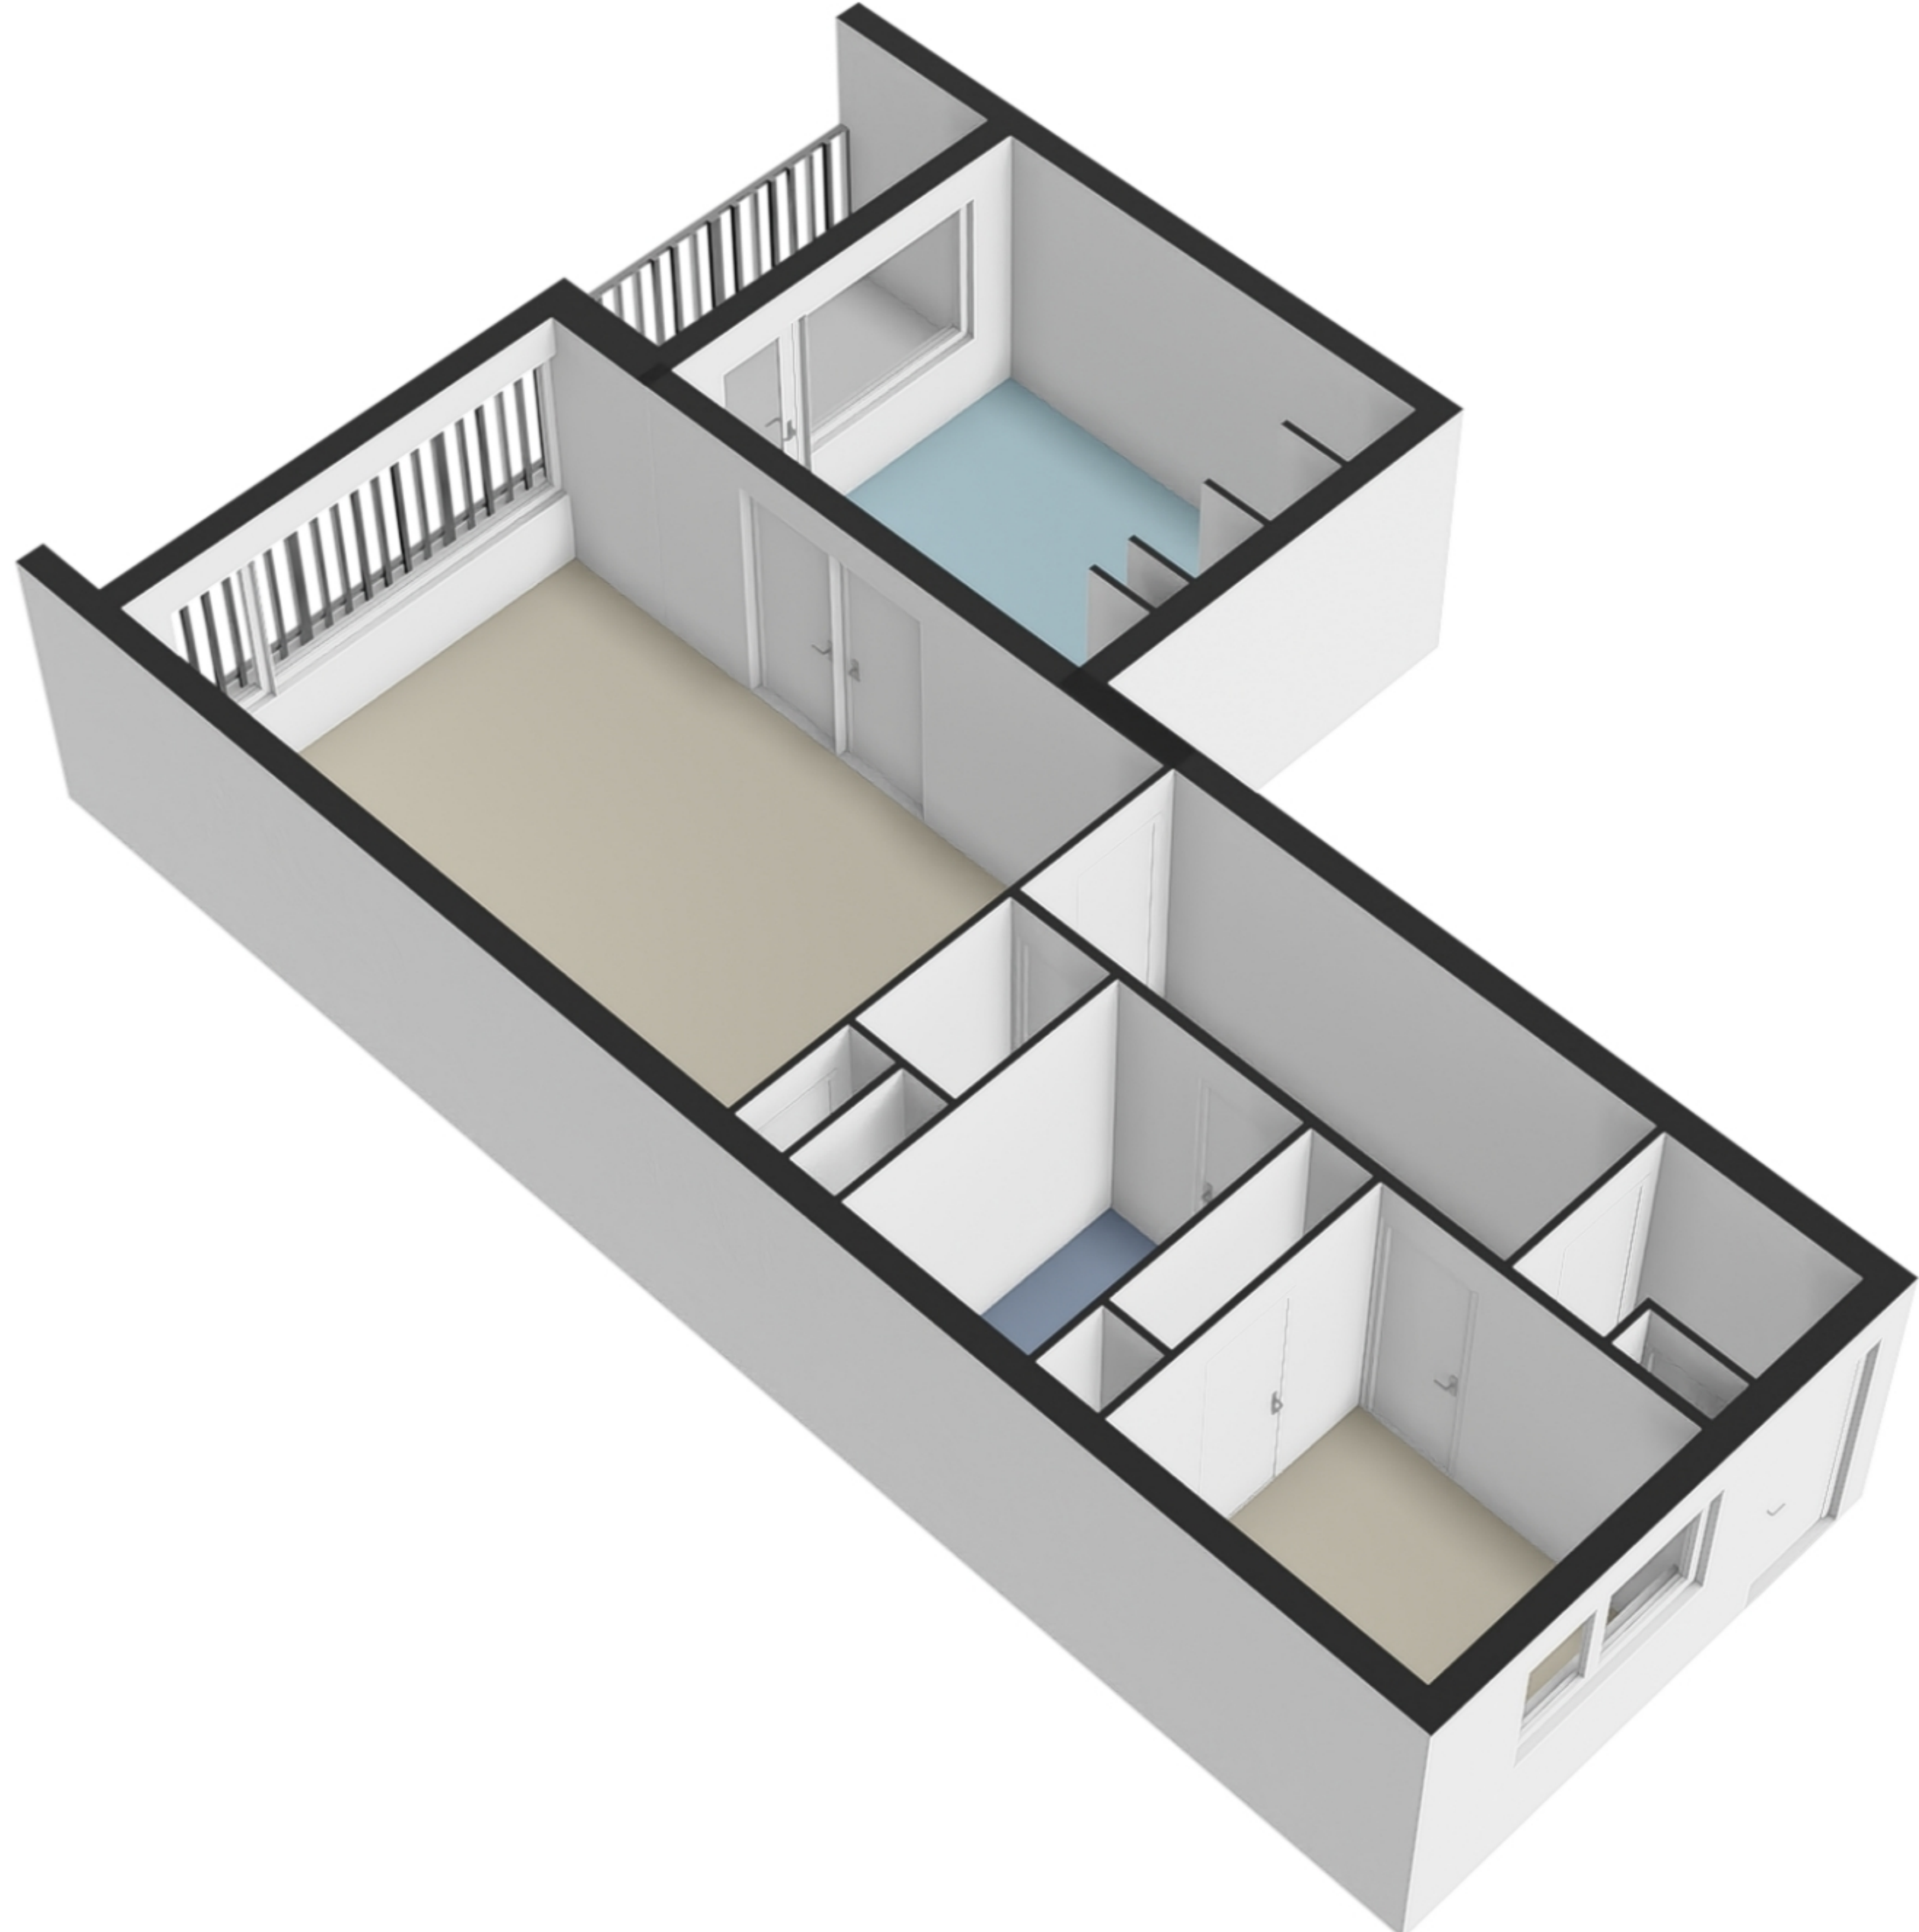

Groenhof 6 - Amstelveen Appartement

De plattegronden zijn geproduceerd voor promotionele doeleinden en ter indicatie.
Aan de plattegronden kunnen geen rechten worden ontleend.
© www.woningmedia.nl

Groenhof 6 - Amstelveen Berging

De plattegronden zijn geproduceerd voor promotionele doeleinden en ter indicatie.
Aan de plattegronden kunnen geen rechten worden ontleend.
© www.woningmedia.nl

GGOB
8.5 m²
BVO
8.5 m²

3.51 m 4.05 m
7.81 m