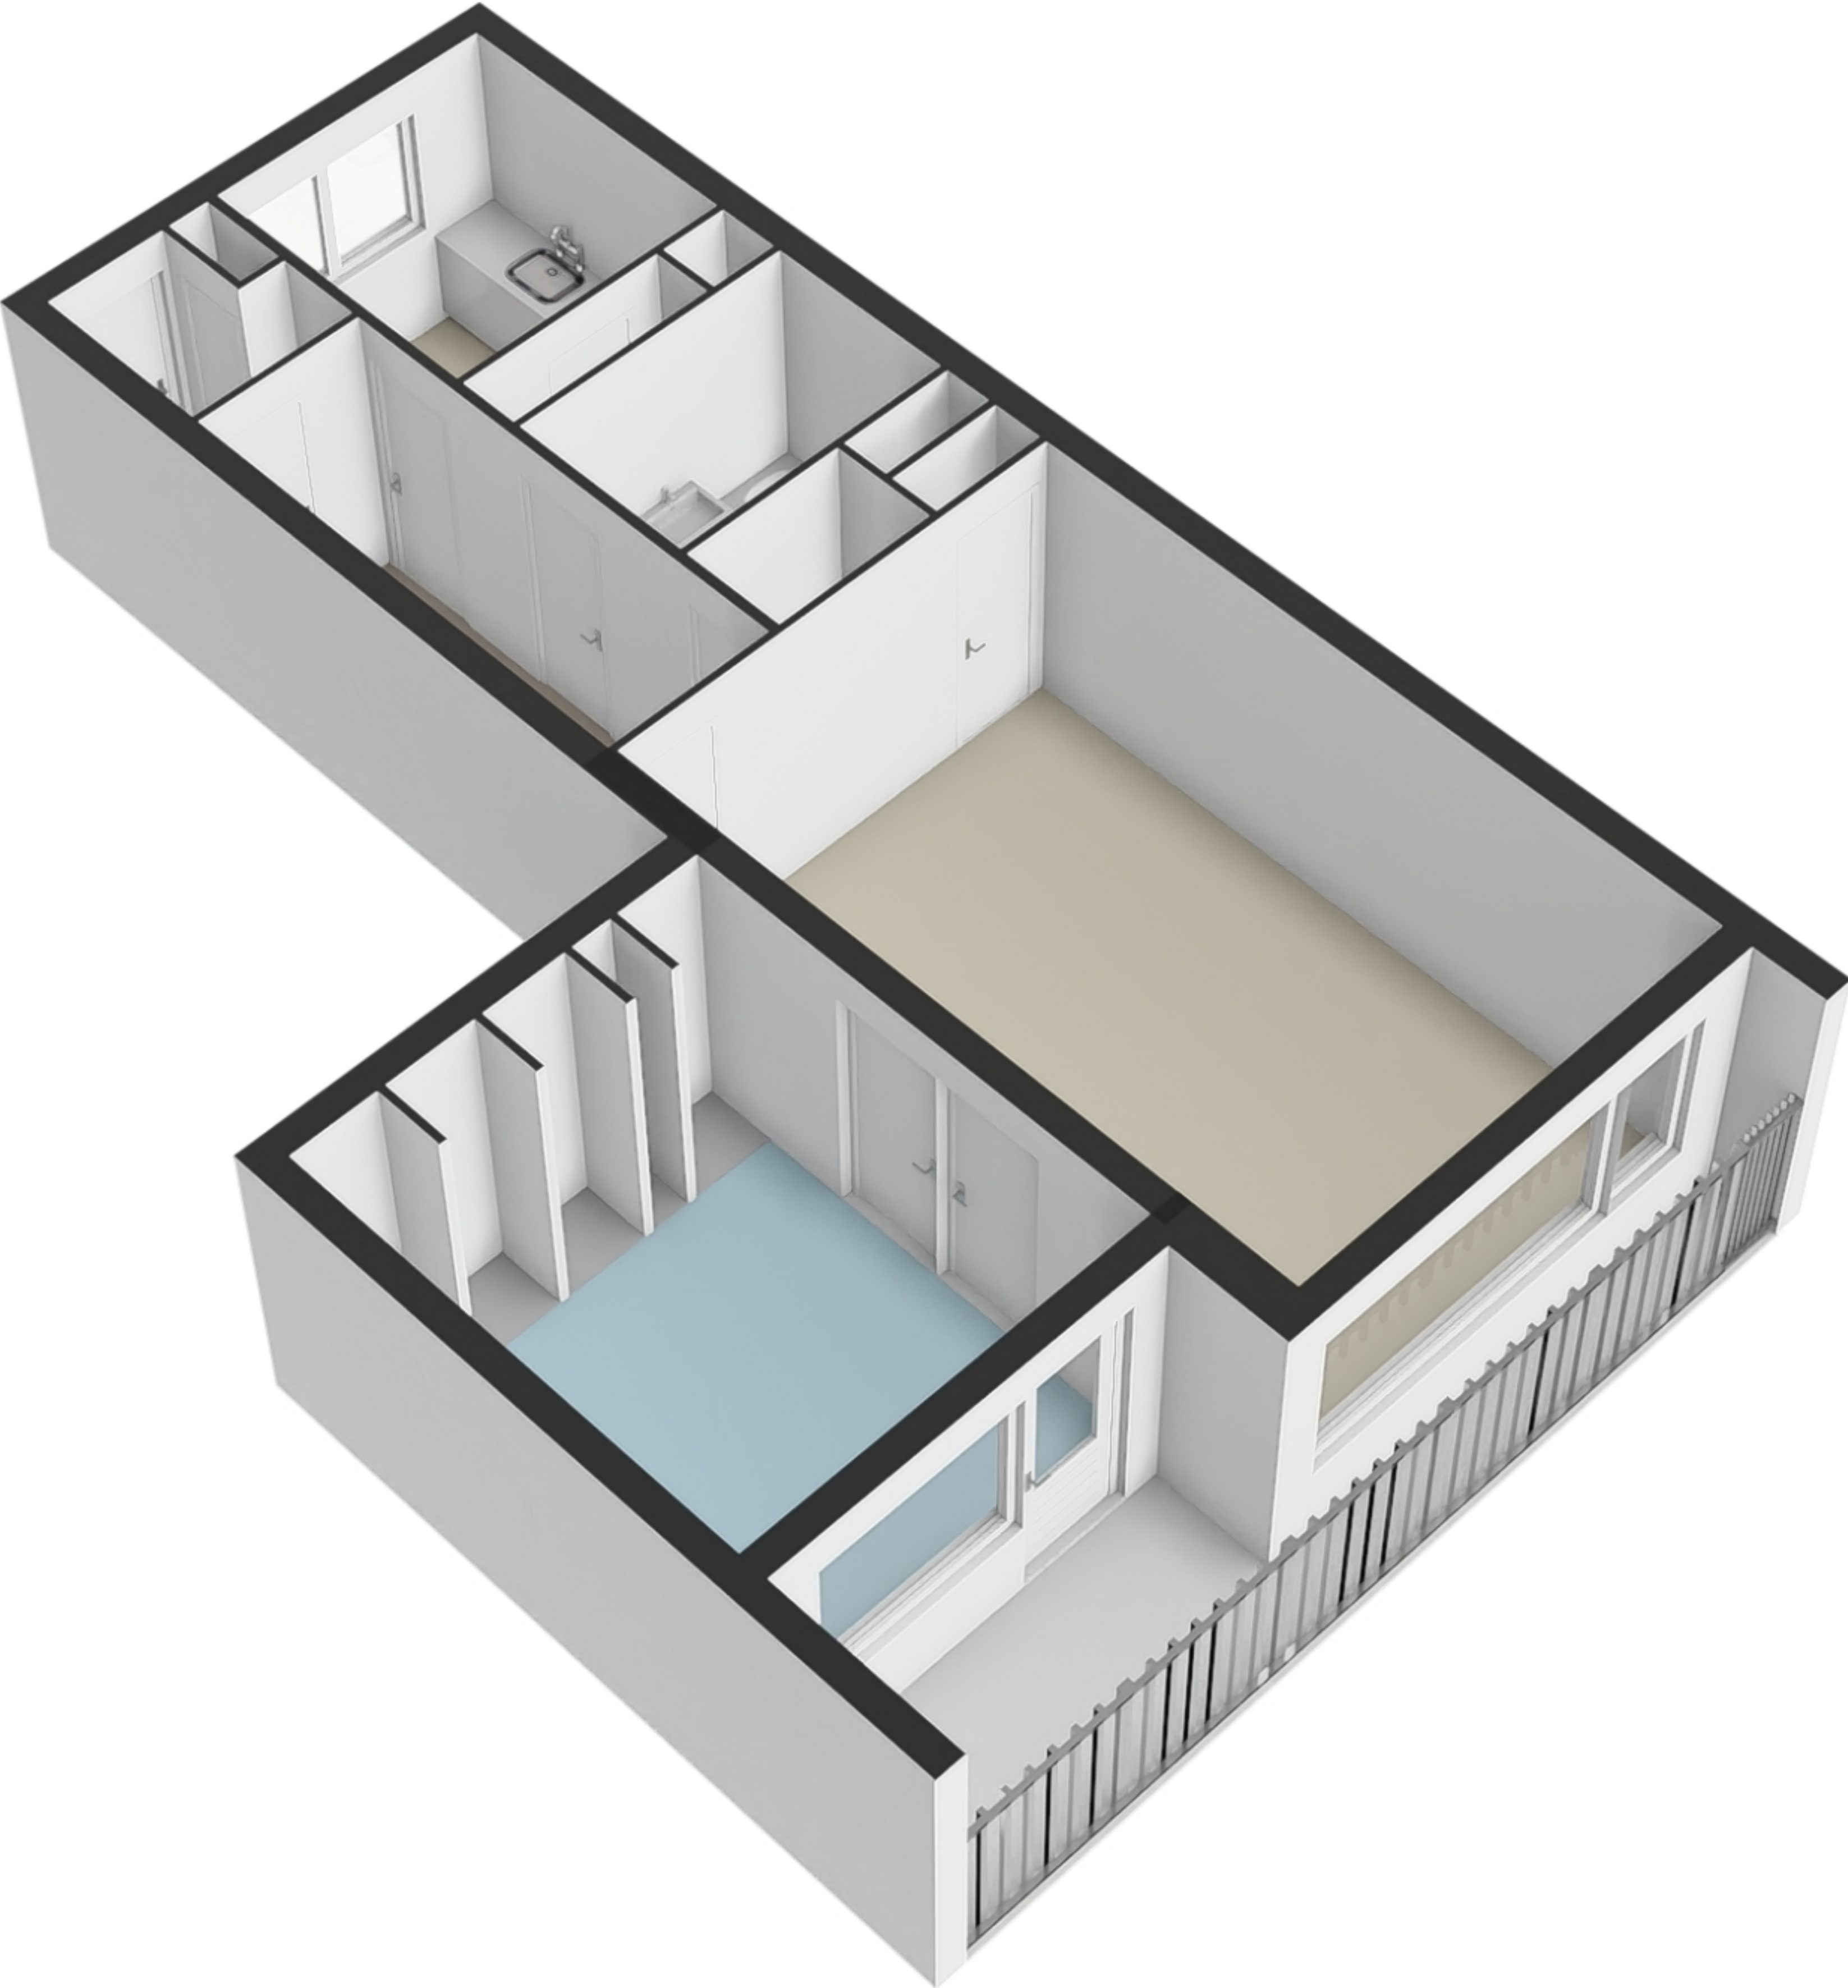

Groenhof 6 - Amstelveen Appartement

De plattegronden zijn geproduceerd voor promotionele doeleinden en ter indicatie.
Aan de plattegronden kunnen geen rechten worden ontleend.
© www.woningmedia.nl

Groenhof 6 - Amstelveen Berging

De plattegronden zijn geproduceerd voor promotionele doeleinden en ter indicatie.
Aan de plattegronden kunnen geen rechten worden ontleend.
© www.woningmedia.nl

GGOB
8.5 m²
BVO
8.5 m²

3.51 m 4.05 m
7.81 m