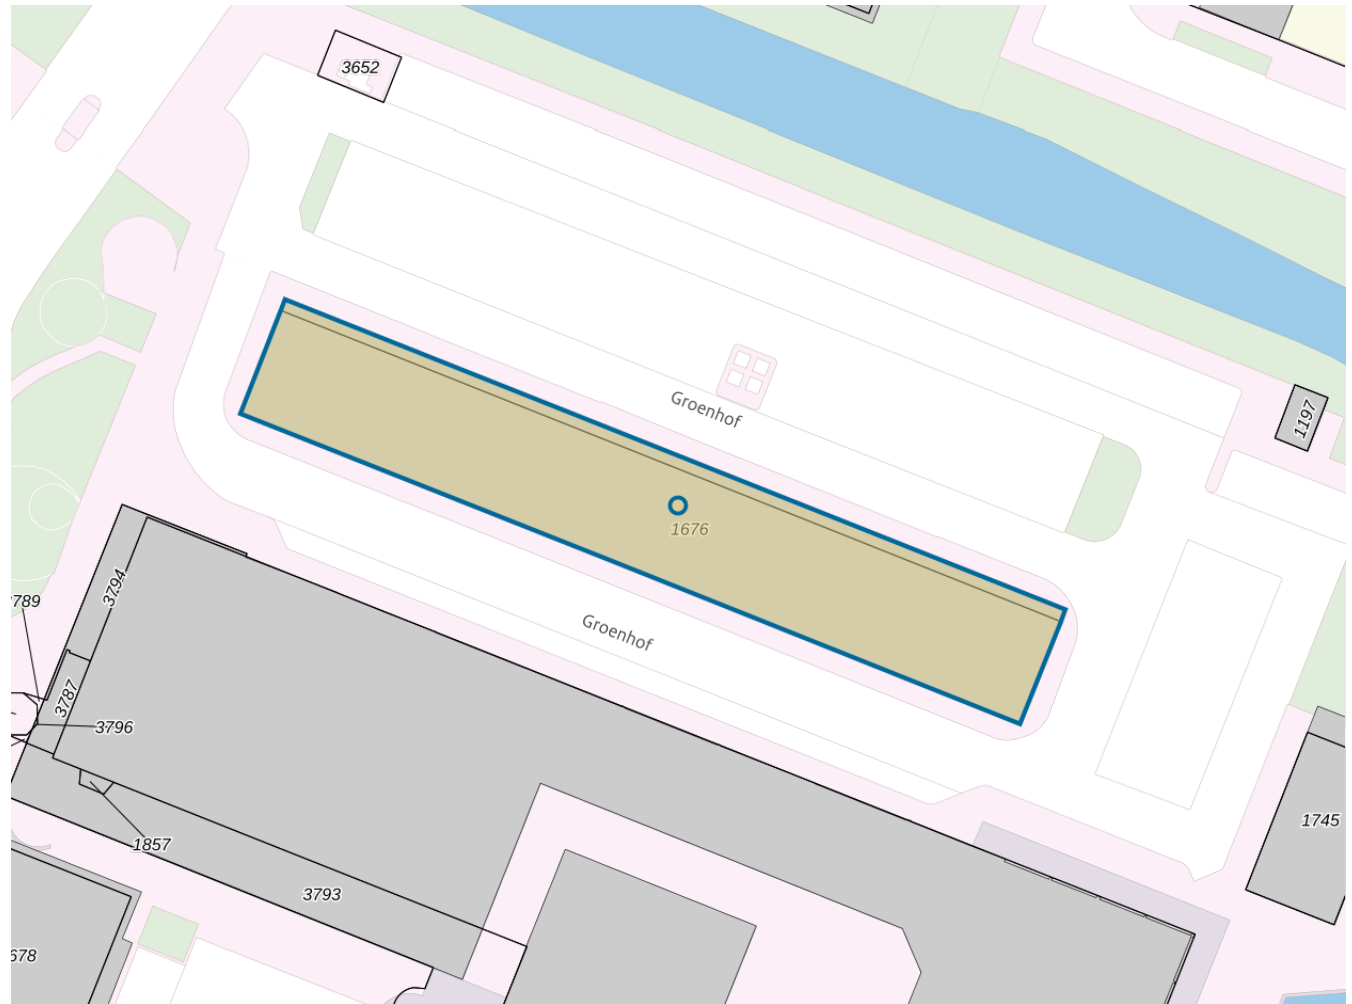

**Adres**

Adres Groenhof 6
Postcode 1186EP
Woonplaats Amstelveen

WOZ-Waarde

Identificatie 036200011071
Grondoppervlakte 0m²

Peildatum	WOZ-waarde
01-01-2023	€ 288.000
01-01-2022	€ 285.000
01-01-2021	€ 261.000
01-01-2020	€ 237.000
01-01-2019	€ 232.000
01-01-2018	€ 208.000
01-01-2017	€ 174.000
01-01-2016	€ 155.000
01-01-2015	€ 138.000

Adres

Adres Groenhof 6
Postcode 1186EP
Woonplaats Amstelveen

Kenmerken

Bouwjaar 1972
Gebruiksdoel woonfunctie
Oppervlakte 59m²

De WOZ-waarden worden bij beschikking vastgesteld door de gemeenten en langs elektronische weg in het loket geladen. Incidentele afwijkingen ten opzichte van de gegevens van de gemeente zijn mogelijk. Aan de WOZ-waarden en overige gegevens in dit loket kunnen geen rechten worden ontleend. Het gebruik van het loket en de gegevens geschiedt op eigen risico. Het ministerie van Financiën is niet aanspreekbaar op schade direct of indirect als gevolg van het gebruik van het loket, de daarin opgenomen gegevens, of de vervaardigde afdrucken.