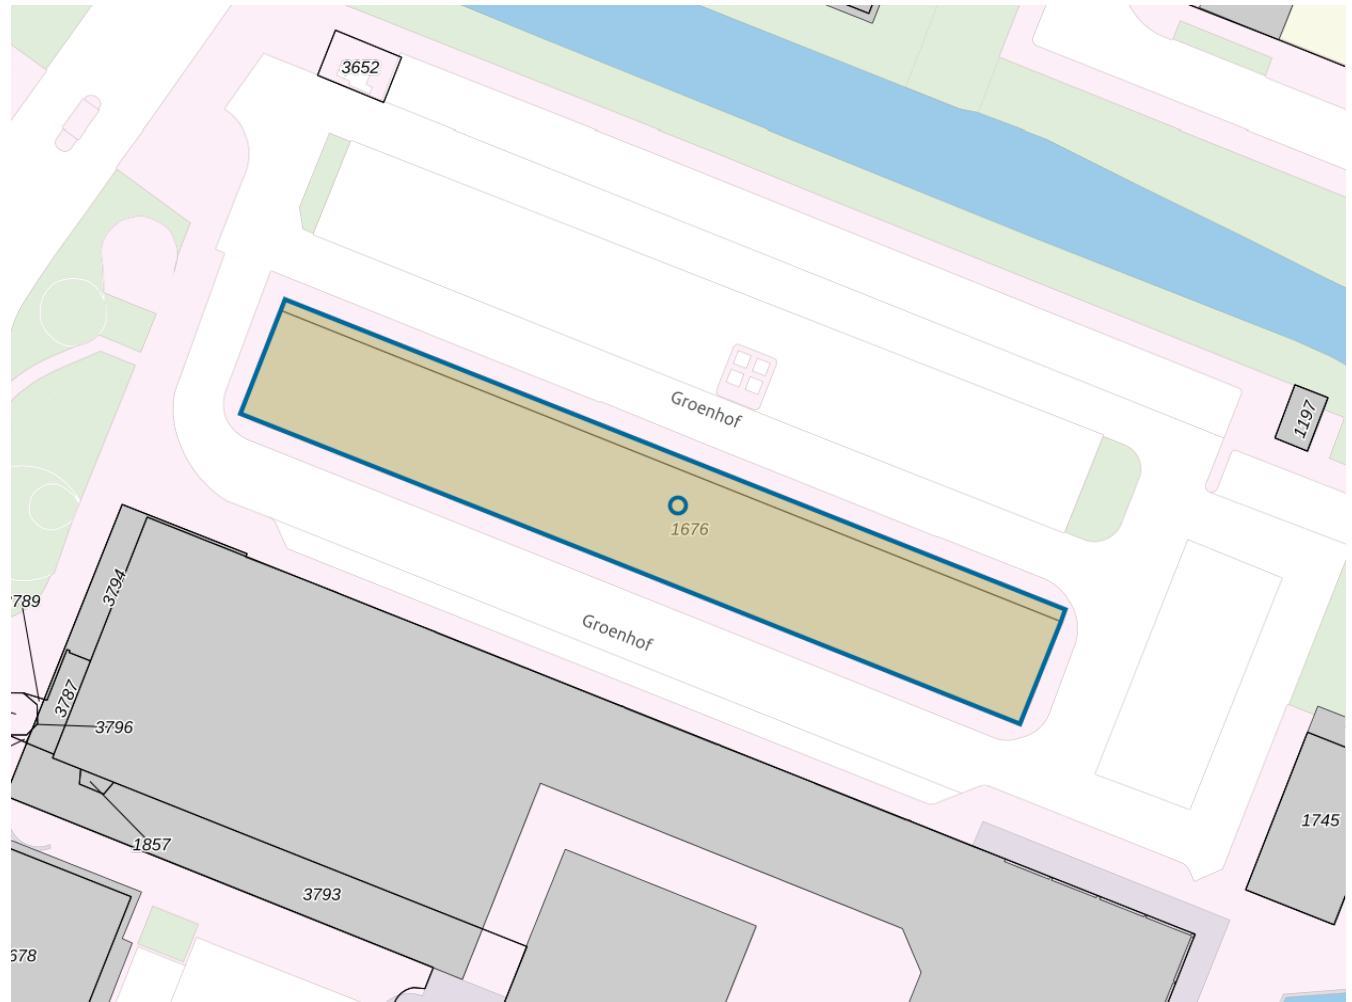

**Adres**

Adres Groenhof 6
Postcode 1186EP
Woonplaats Amstelveen

WOZ-Waarde

Identificatie 036200011071
Grondoppervlakte 0m²

Peildatum	WOZ-waarde
01-01-2023	€ 288.000
01-01-2022	€ 285.000
01-01-2021	€ 261.000
01-01-2020	€ 237.000
01-01-2019	€ 232.000
01-01-2018	€ 208.000
01-01-2017	€ 174.000
01-01-2016	€ 155.000
01-01-2015	€ 138.000

Adres

Adres Groenhof 6
Postcode 1186EP
Woonplaats Amstelveen

Kenmerken

Bouwjaar 1972
Gebruiksdoel woonfunctie
Oppervlakte 59m²

De WOZ-waarden worden bij beschikking vastgesteld door de gemeenten en langs elektronische weg in het loket geladen. Incidentele afwijkingen ten opzichte van de gegevens van de gemeente zijn mogelijk. Aan de WOZ-waarden en overige gegevens in dit loket kunnen geen rechten worden ontleend. Het gebruik van het loket en de gegevens geschiedt op eigen risico. Het ministerie van Financiën is niet aanspreekbaar op schade direct of indirect als gevolg van het gebruik van het loket, de daarin opgenomen gegevens, of de vervaardigde afdrucken.