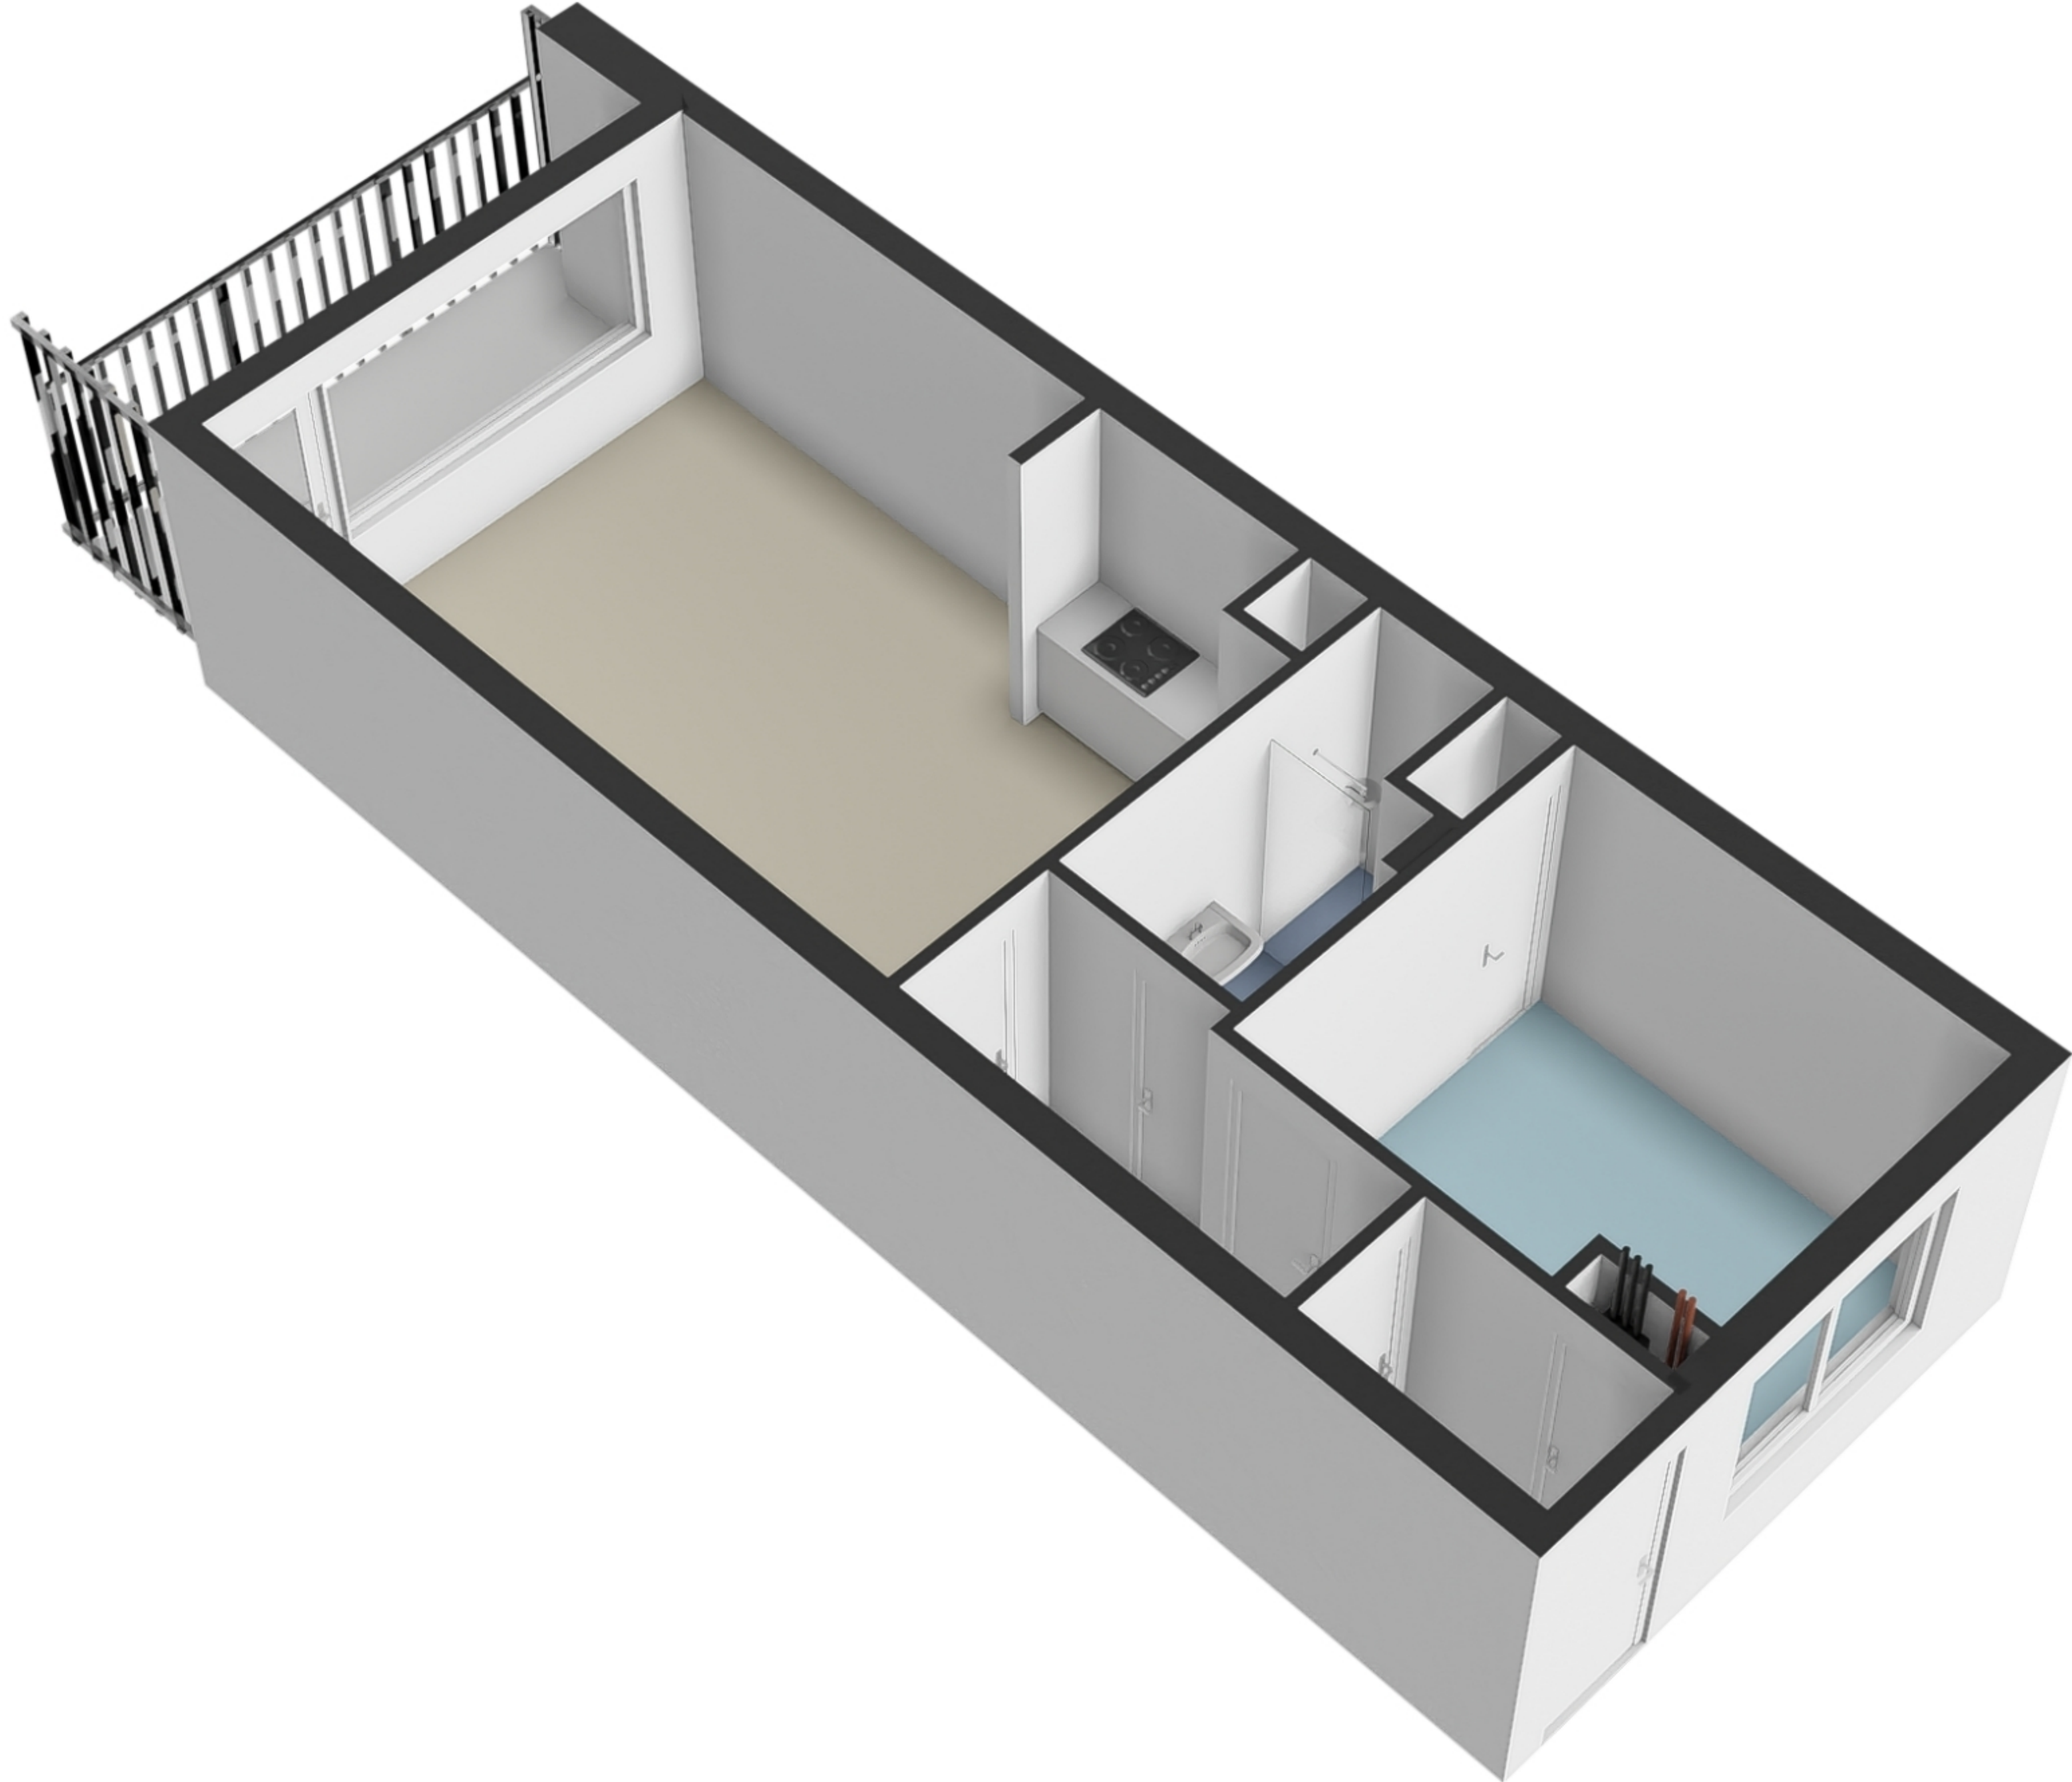

Groenhof 84 - Amstelveen Achtste verdieping

4.24 m
4.09 m

Groenhof 84 - Amstelveen Berging

De plattegronden zijn geproduceerd voor promotionele doeleinden en ter indicatie.
Aan de plattegronden kunnen geen rechten worden ontleend.
© www.woningmedia.nl

GOEB
4.2 m²
BVO
5.7 m²

Schaalcontrole

GOGB
6.4 m²
BVO
6.4 m²