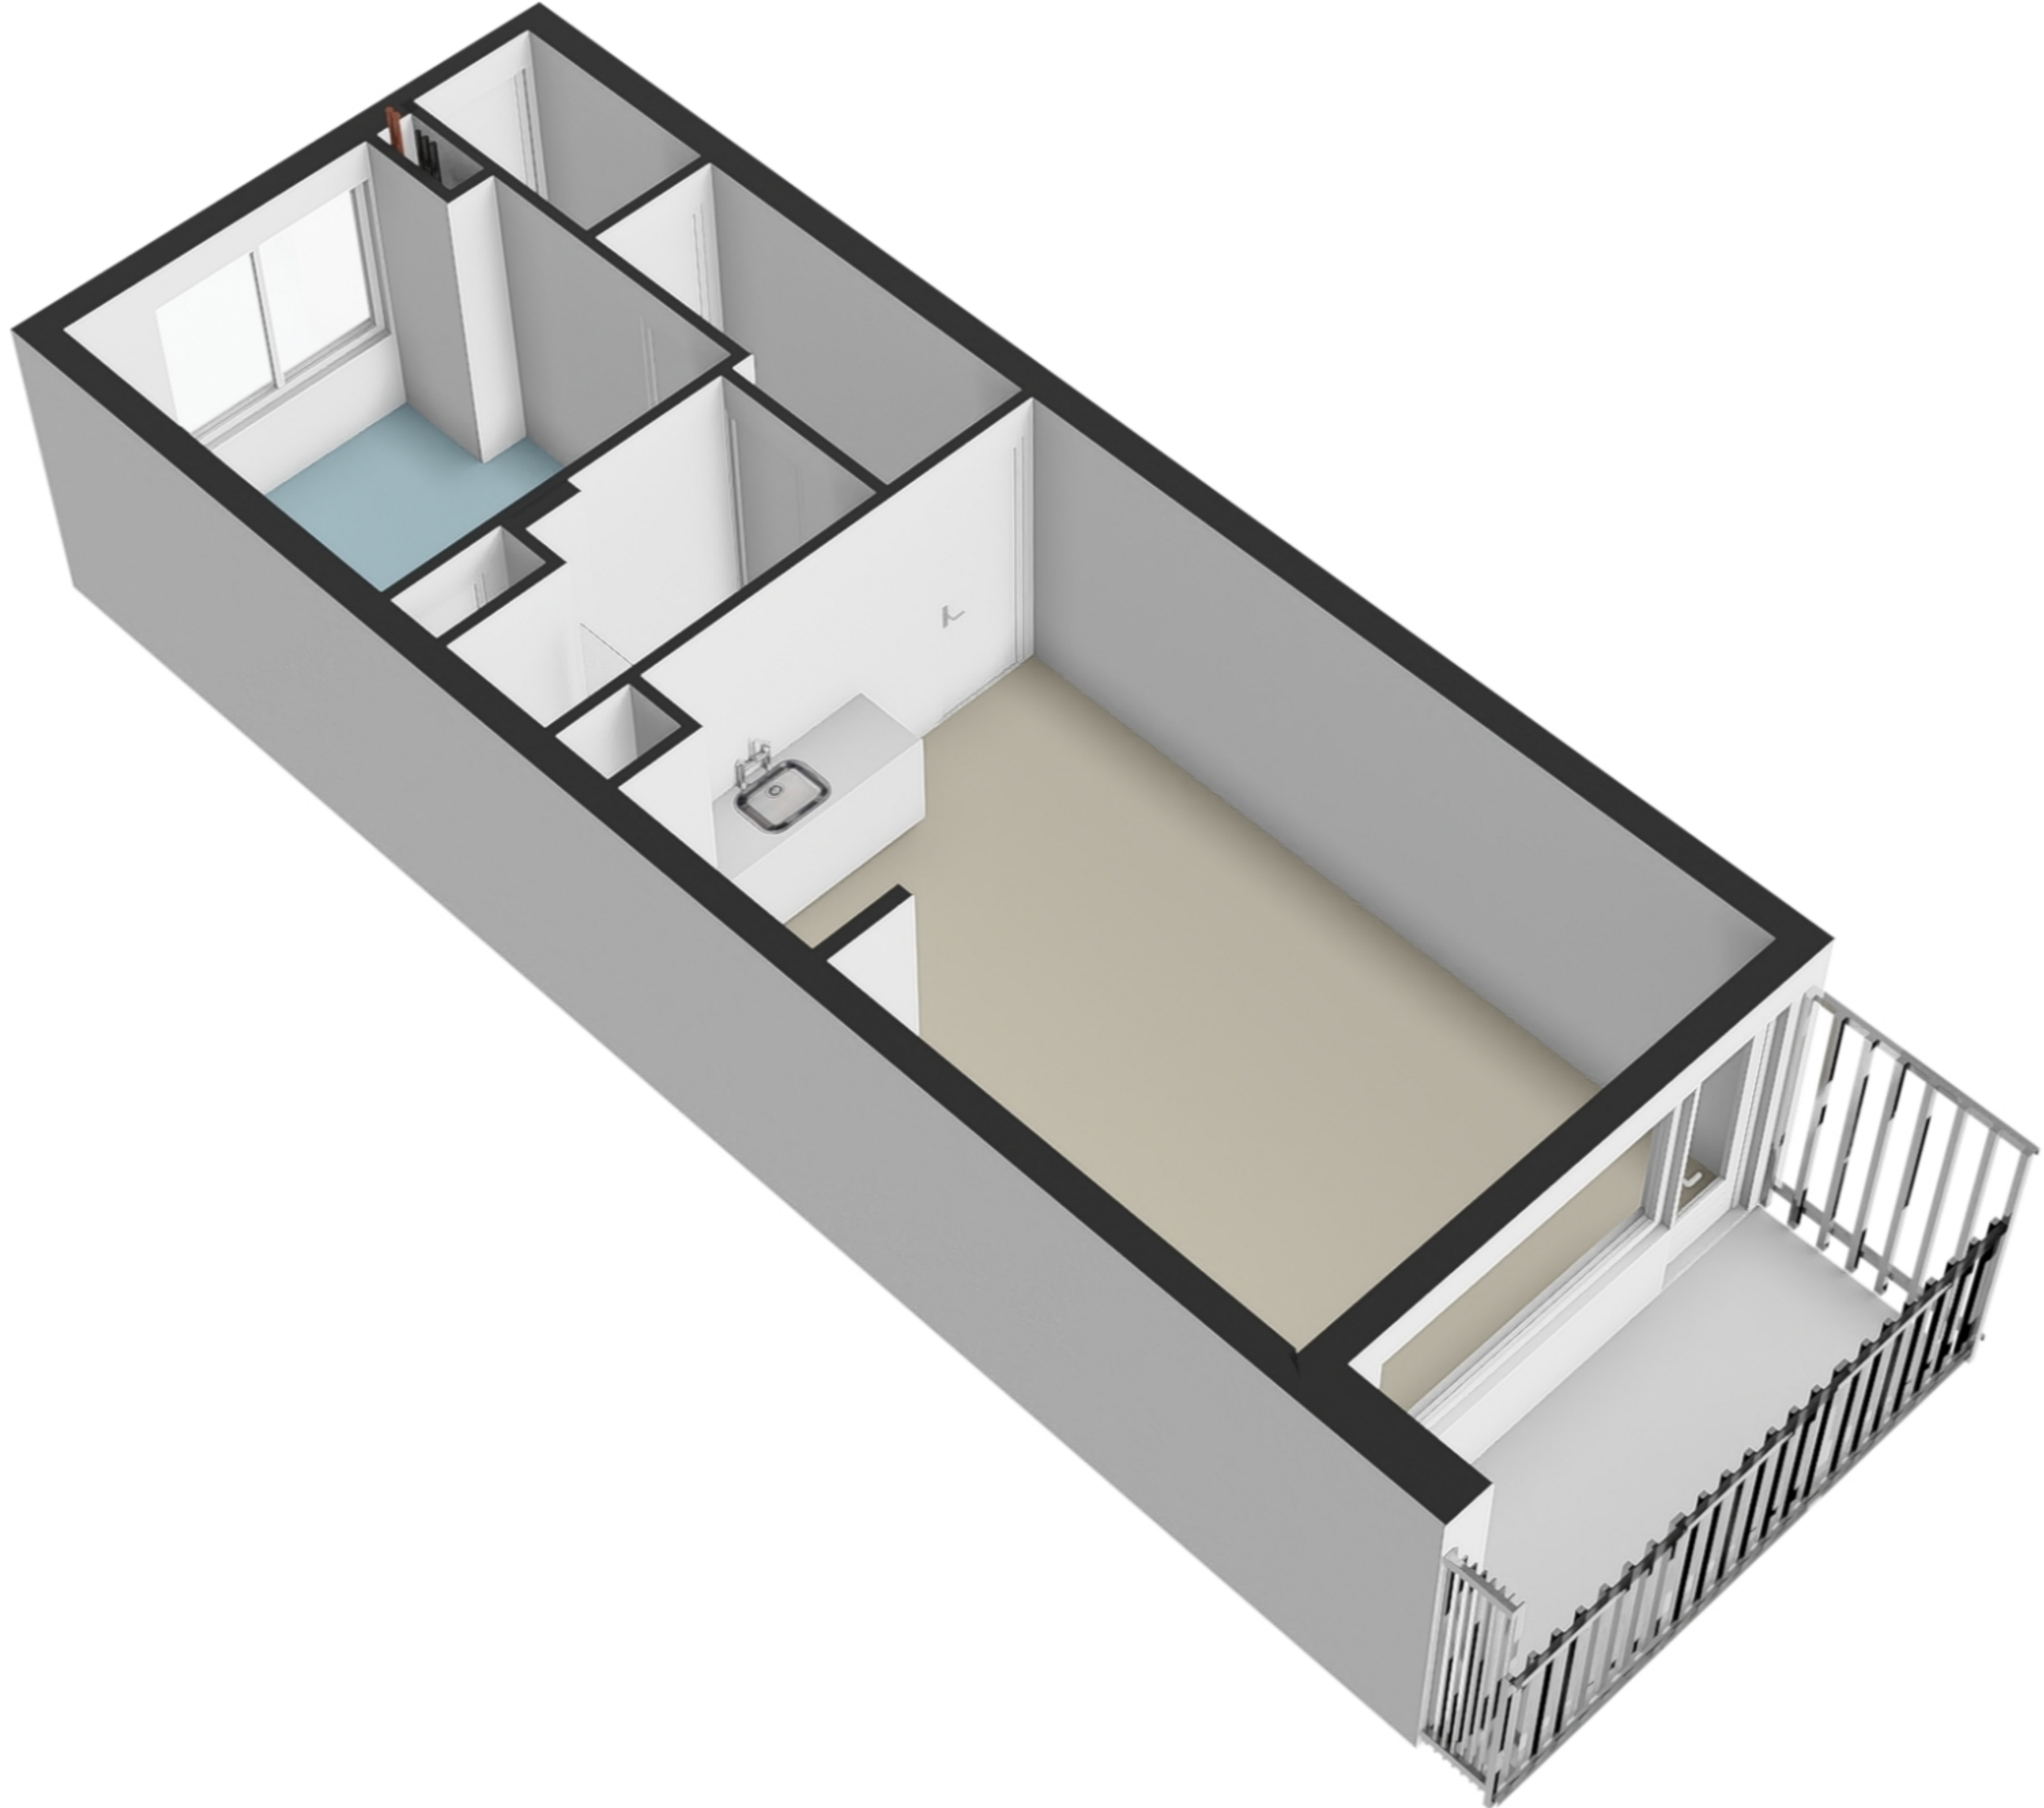

Groenhof 84 - Amstelveen Achtste verdieping

4.24 m
4.09 m

Groenhof 84 - Amstelveen Berging

De plattegronden zijn geproduceerd voor promotionele doeleinden en ter indicatie.
Aan de plattegronden kunnen geen rechten worden ontleend.
© www.woningmedia.nl

GOEB
4.2 m²
BVO
5.7 m²

Schaalcontrole

GOGB
6.4 m²
BVO
6.4 m²