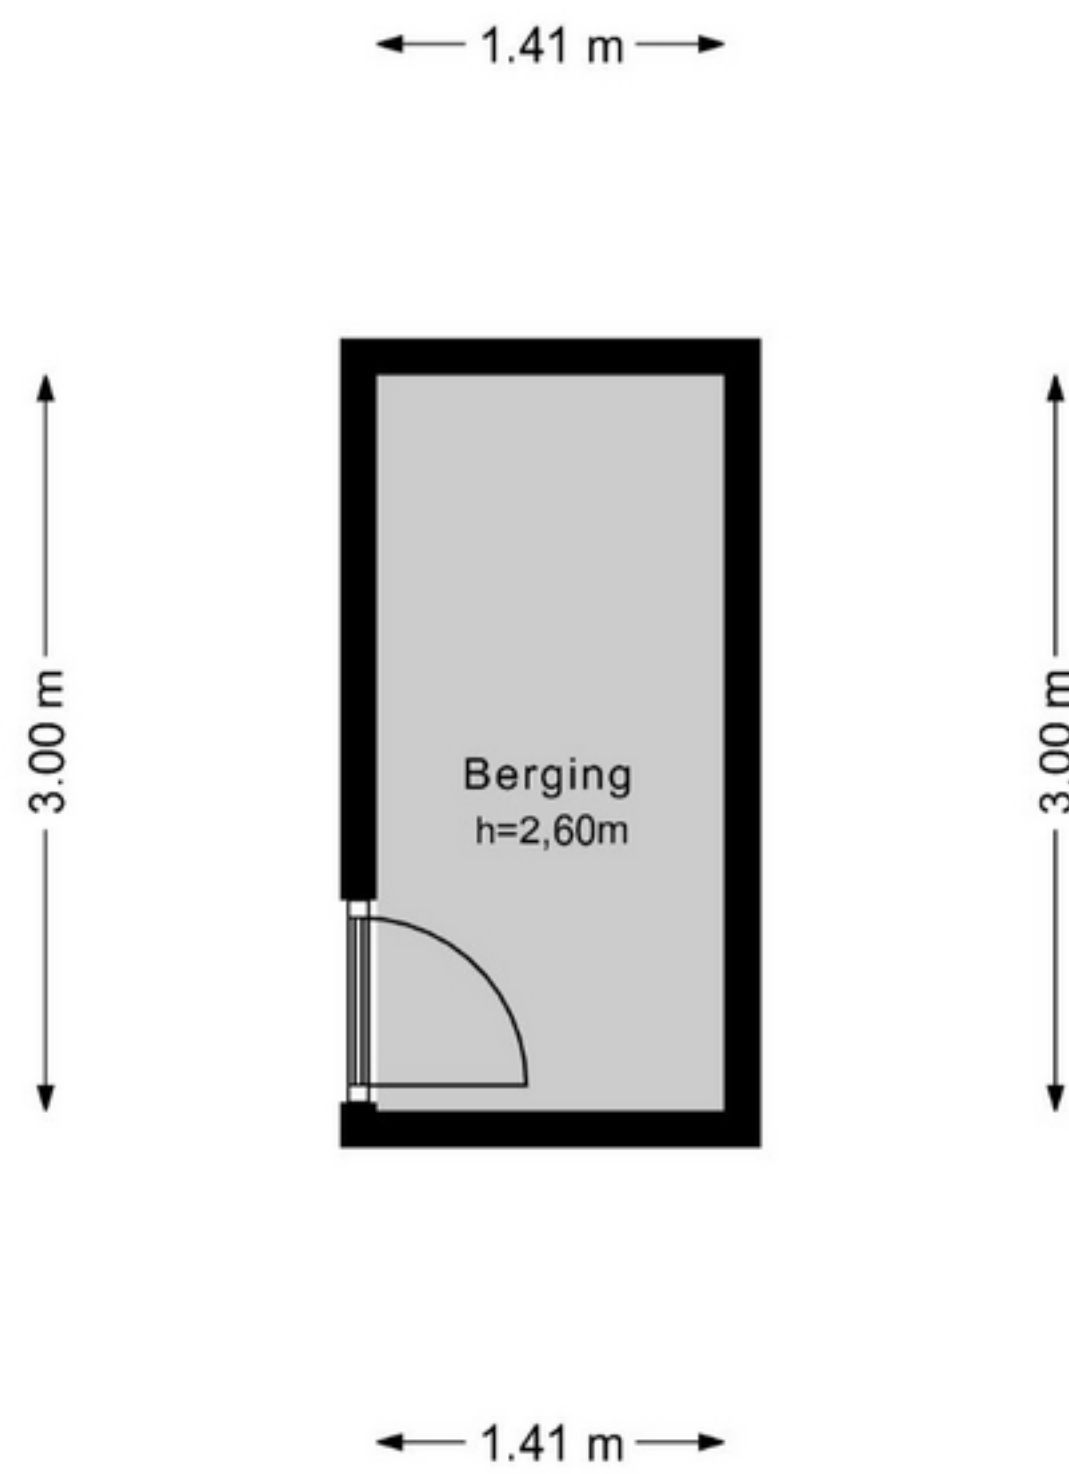

Groenhof 84 - Amstelveen Achtste verdieping

4.24 m
4.09 m

Groenhof 84 - Amstelveen Berging

De plattegronden zijn geproduceerd voor promotionele doeleinden en ter indicatie.
Aan de plattegronden kunnen geen rechten worden ontleend.
© www.woningmedia.nl

GOEB
4.2 m²
BVO
5.7 m²

Schaalcontrole

GOGB
6.4 m²
BVO
6.4 m²