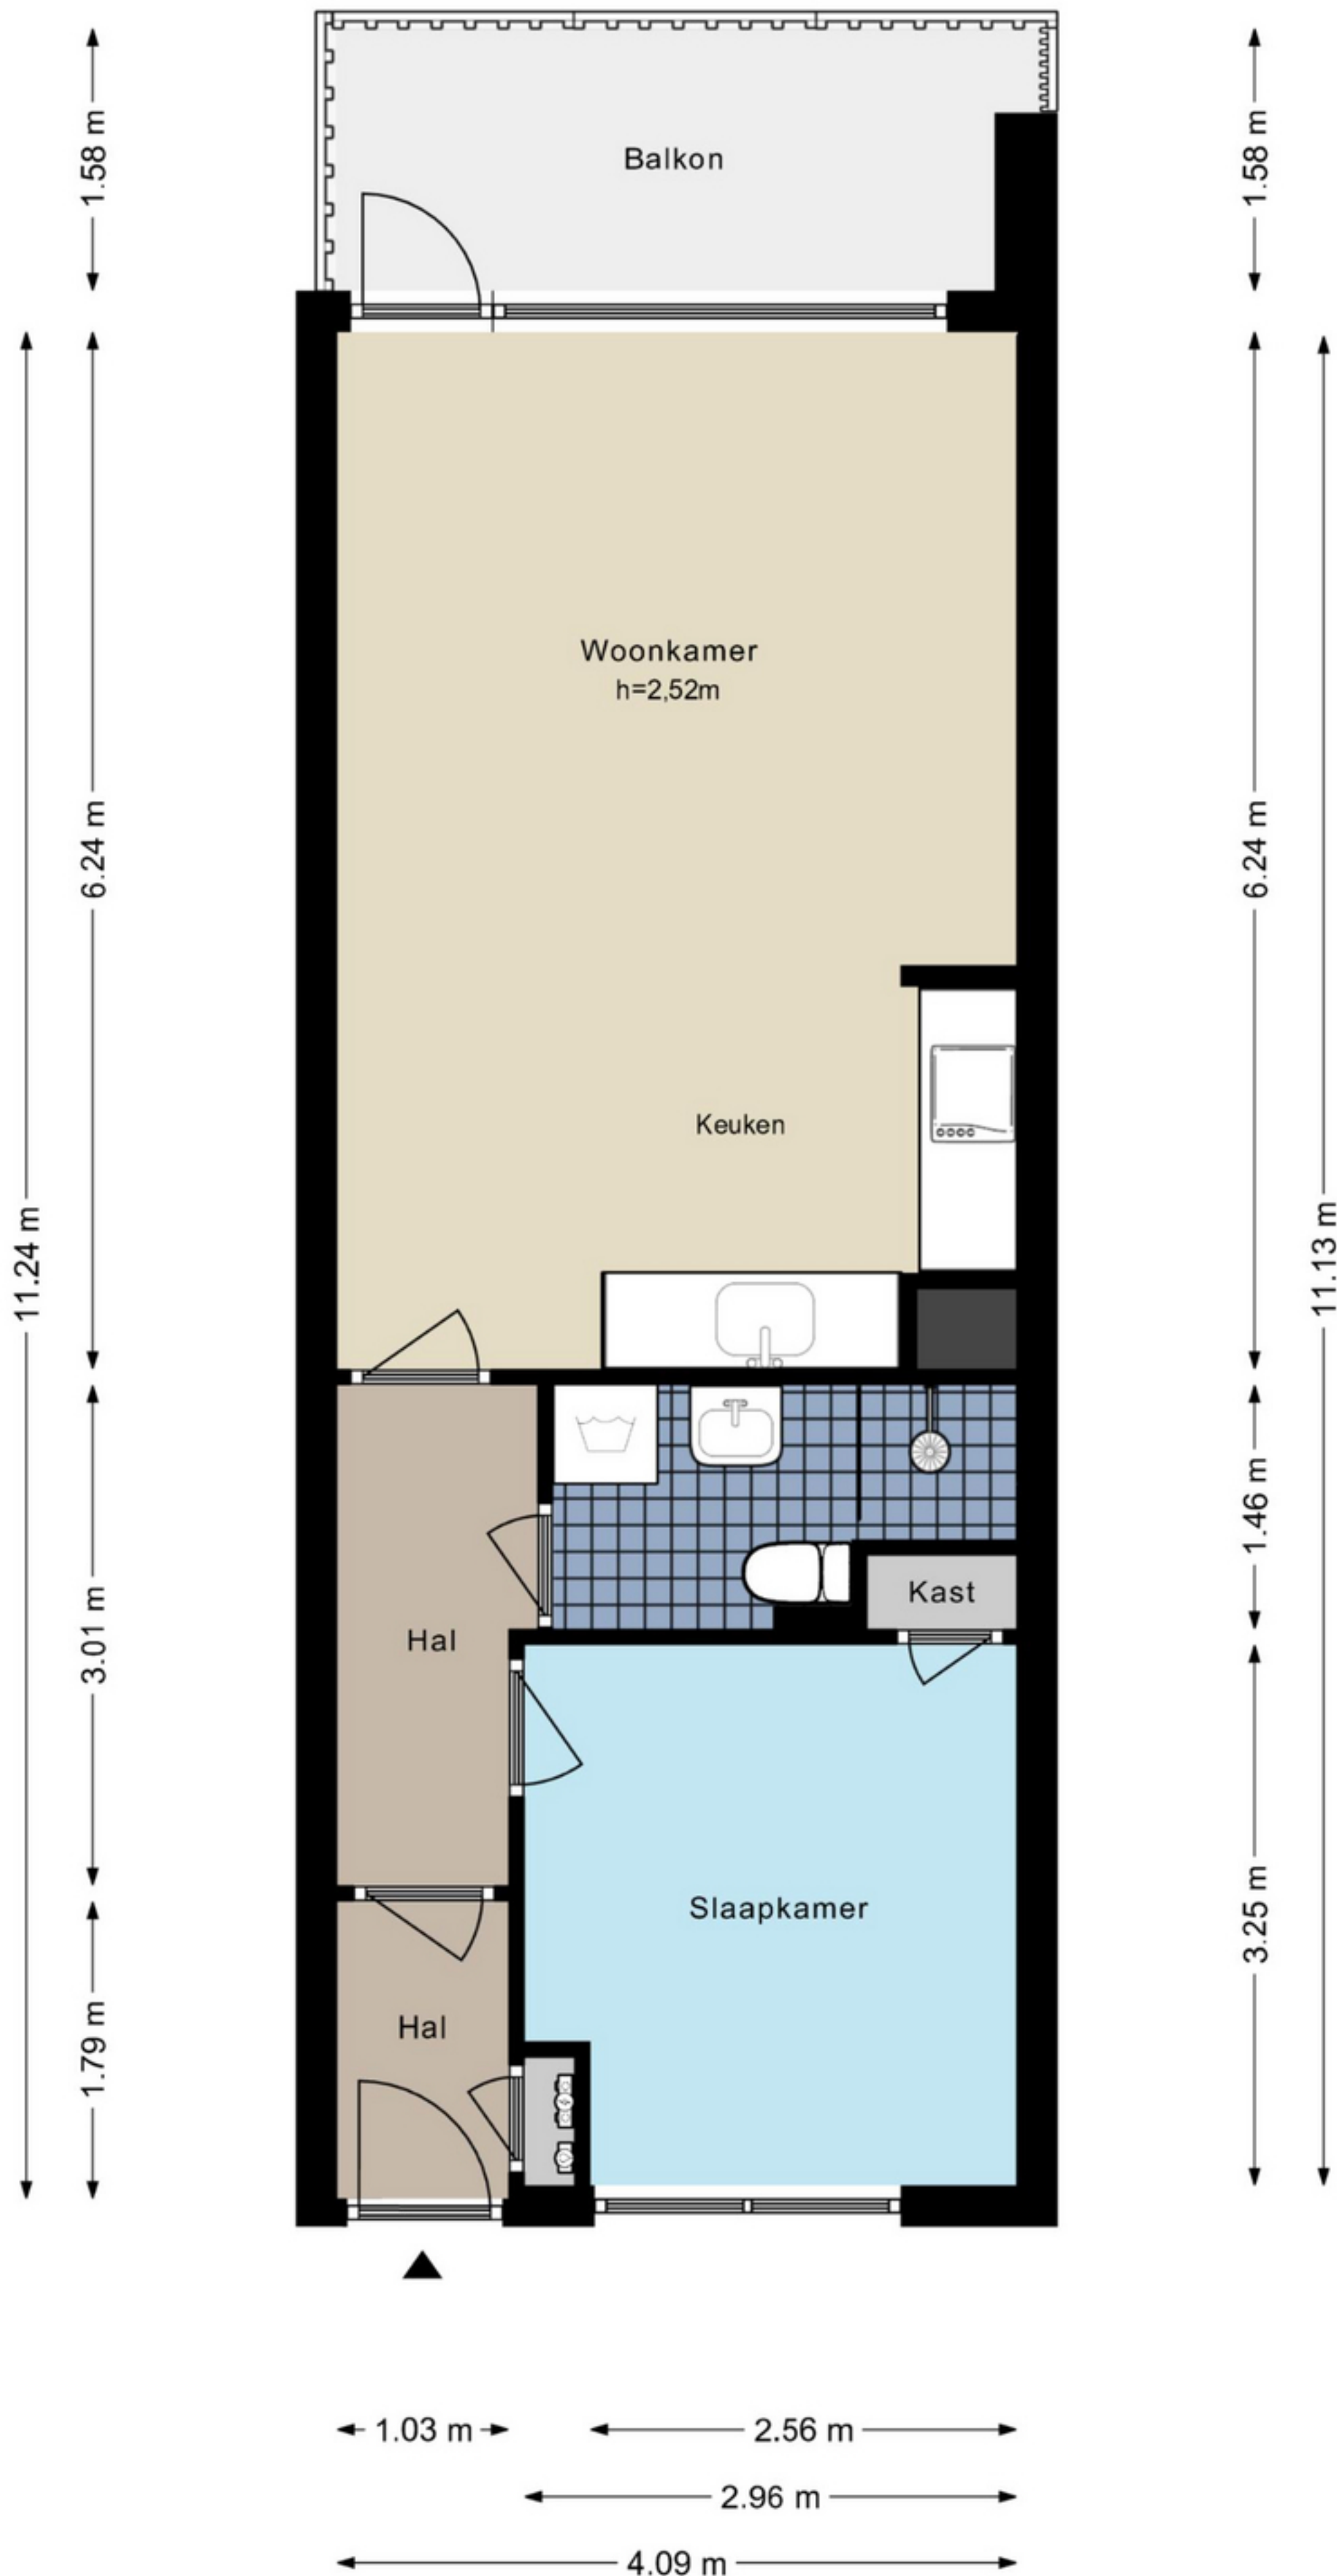

Groenhof 84 - Amstelveen Achtste verdieping

4.24 m
4.09 m

Groenhof 84 - Amstelveen Berging

De plattegronden zijn geproduceerd voor promotionele doeleinden en ter indicatie.
Aan de plattegronden kunnen geen rechten worden ontleend.
© www.woningmedia.nl

GOEB
4.2 m²
BVO
5.7 m²

Schaalcontrole

GOGB
6.4 m²
BVO
6.4 m²