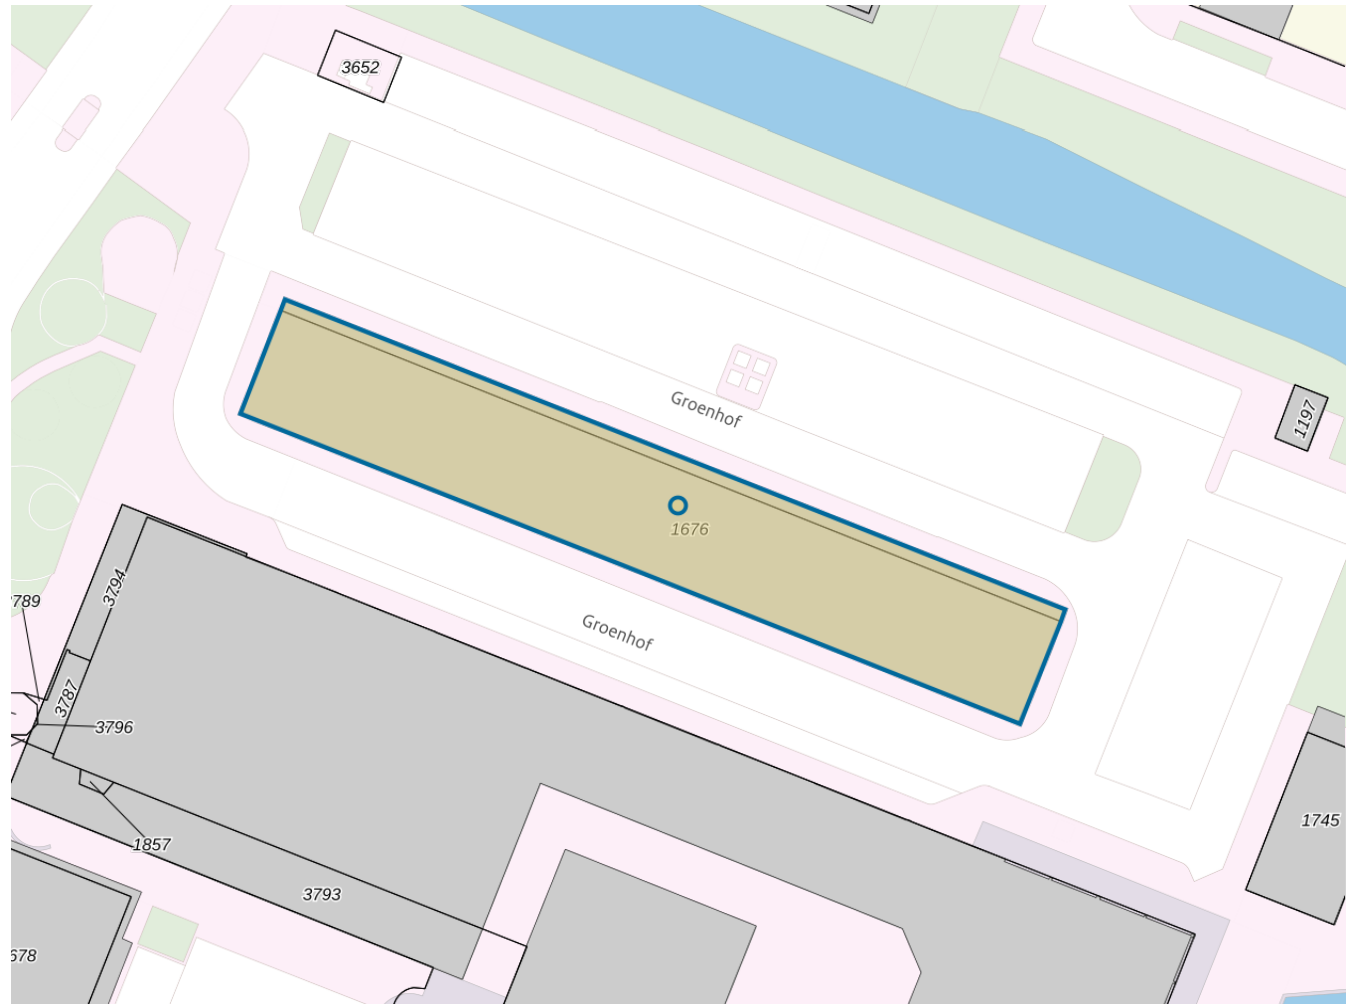

**Adres**

Adres Groenhof 84
Postcode 1186EV
Woonplaats Amstelveen

WOZ-Waarde

Identificatie 036200011149
Grondoppervlakte om²

Peildatum	WOZ-waarde
01-01-2023	€ 266.000
01-01-2022	€ 270.000
01-01-2021	€ 238.000
01-01-2020	€ 234.000
01-01-2019	€ 218.000
01-01-2018	€ 183.000
01-01-2017	€ 157.000
01-01-2016	€ 140.000
01-01-2015	€ 126.000

Adres

Adres Groenhof 84
Postcode 1186EV
Woonplaats Amstelveen

Kenmerken

Bouwjaar 1972
Gebruiksdoel woonfunctie
Oppervlakte 44m²

De WOZ-waarden worden bij beschikking vastgesteld door de gemeenten en langs elektronische weg in het loket geladen. Incidentele afwijkingen ten opzichte van de gegevens van de gemeente zijn mogelijk. Aan de WOZ-waarden en overige gegevens in dit loket kunnen geen rechten worden ontleend. Het gebruik van het loket en de gegevens geschiedt op eigen risico. Het ministerie van Financiën is niet aanspreekbaar op schade direct of indirect als gevolg van het gebruik van het loket, de daarin opgenomen gegevens, of de vervaardigde afdrucken.