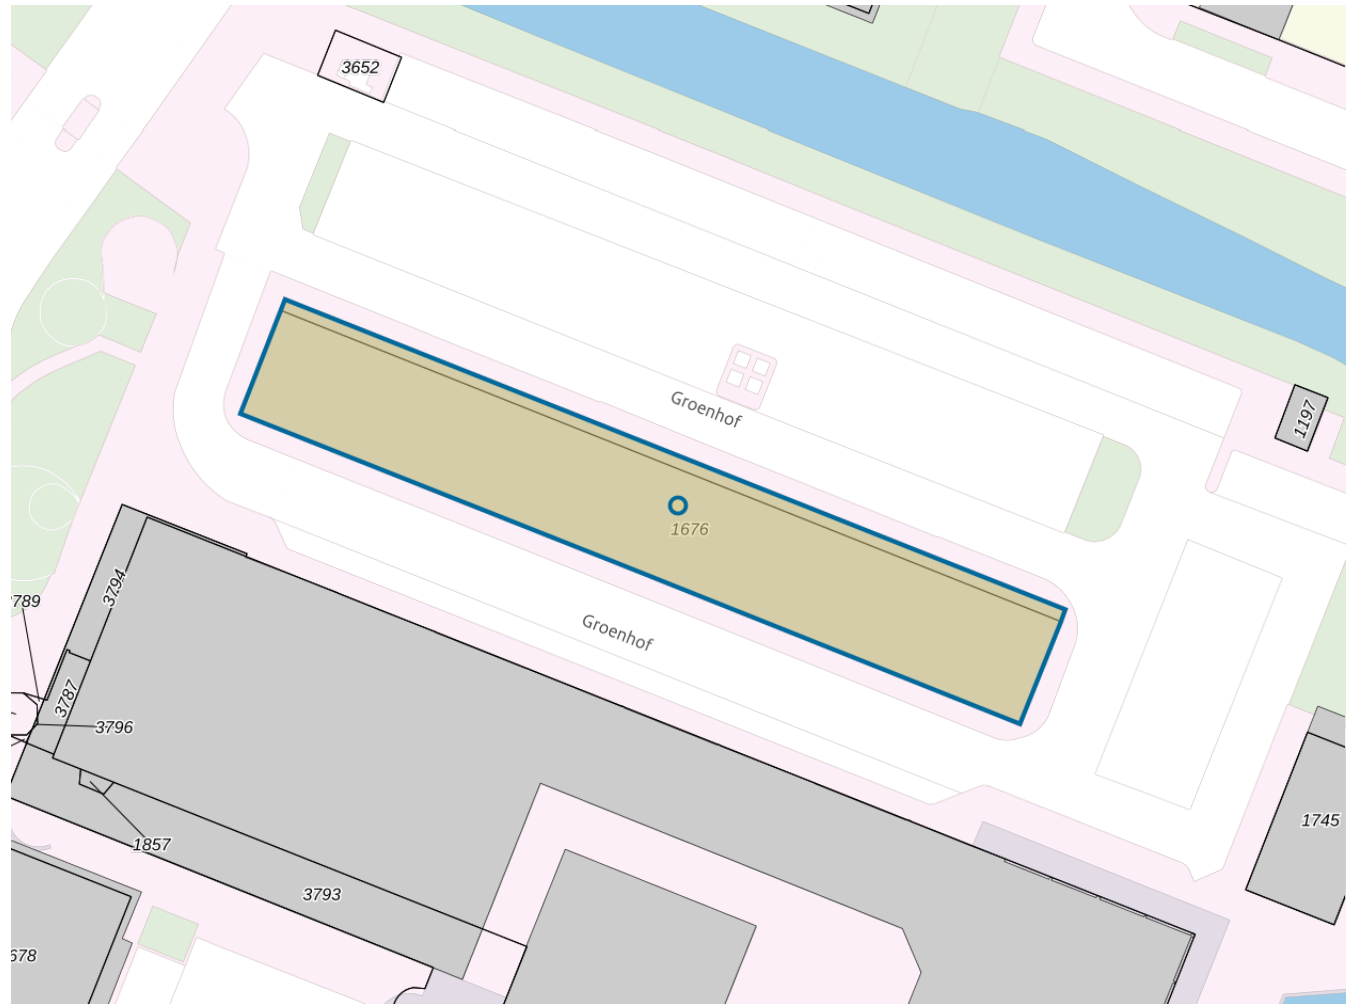

**Adres**

Adres Groenhof 84
Postcode 1186EV
Woonplaats Amstelveen

WOZ-Waarde

Identificatie 036200011149
Grondoppervlakte om²

Peildatum	WOZ-waarde
01-01-2023	€ 266.000
01-01-2022	€ 270.000
01-01-2021	€ 238.000
01-01-2020	€ 234.000
01-01-2019	€ 218.000
01-01-2018	€ 183.000
01-01-2017	€ 157.000
01-01-2016	€ 140.000
01-01-2015	€ 126.000