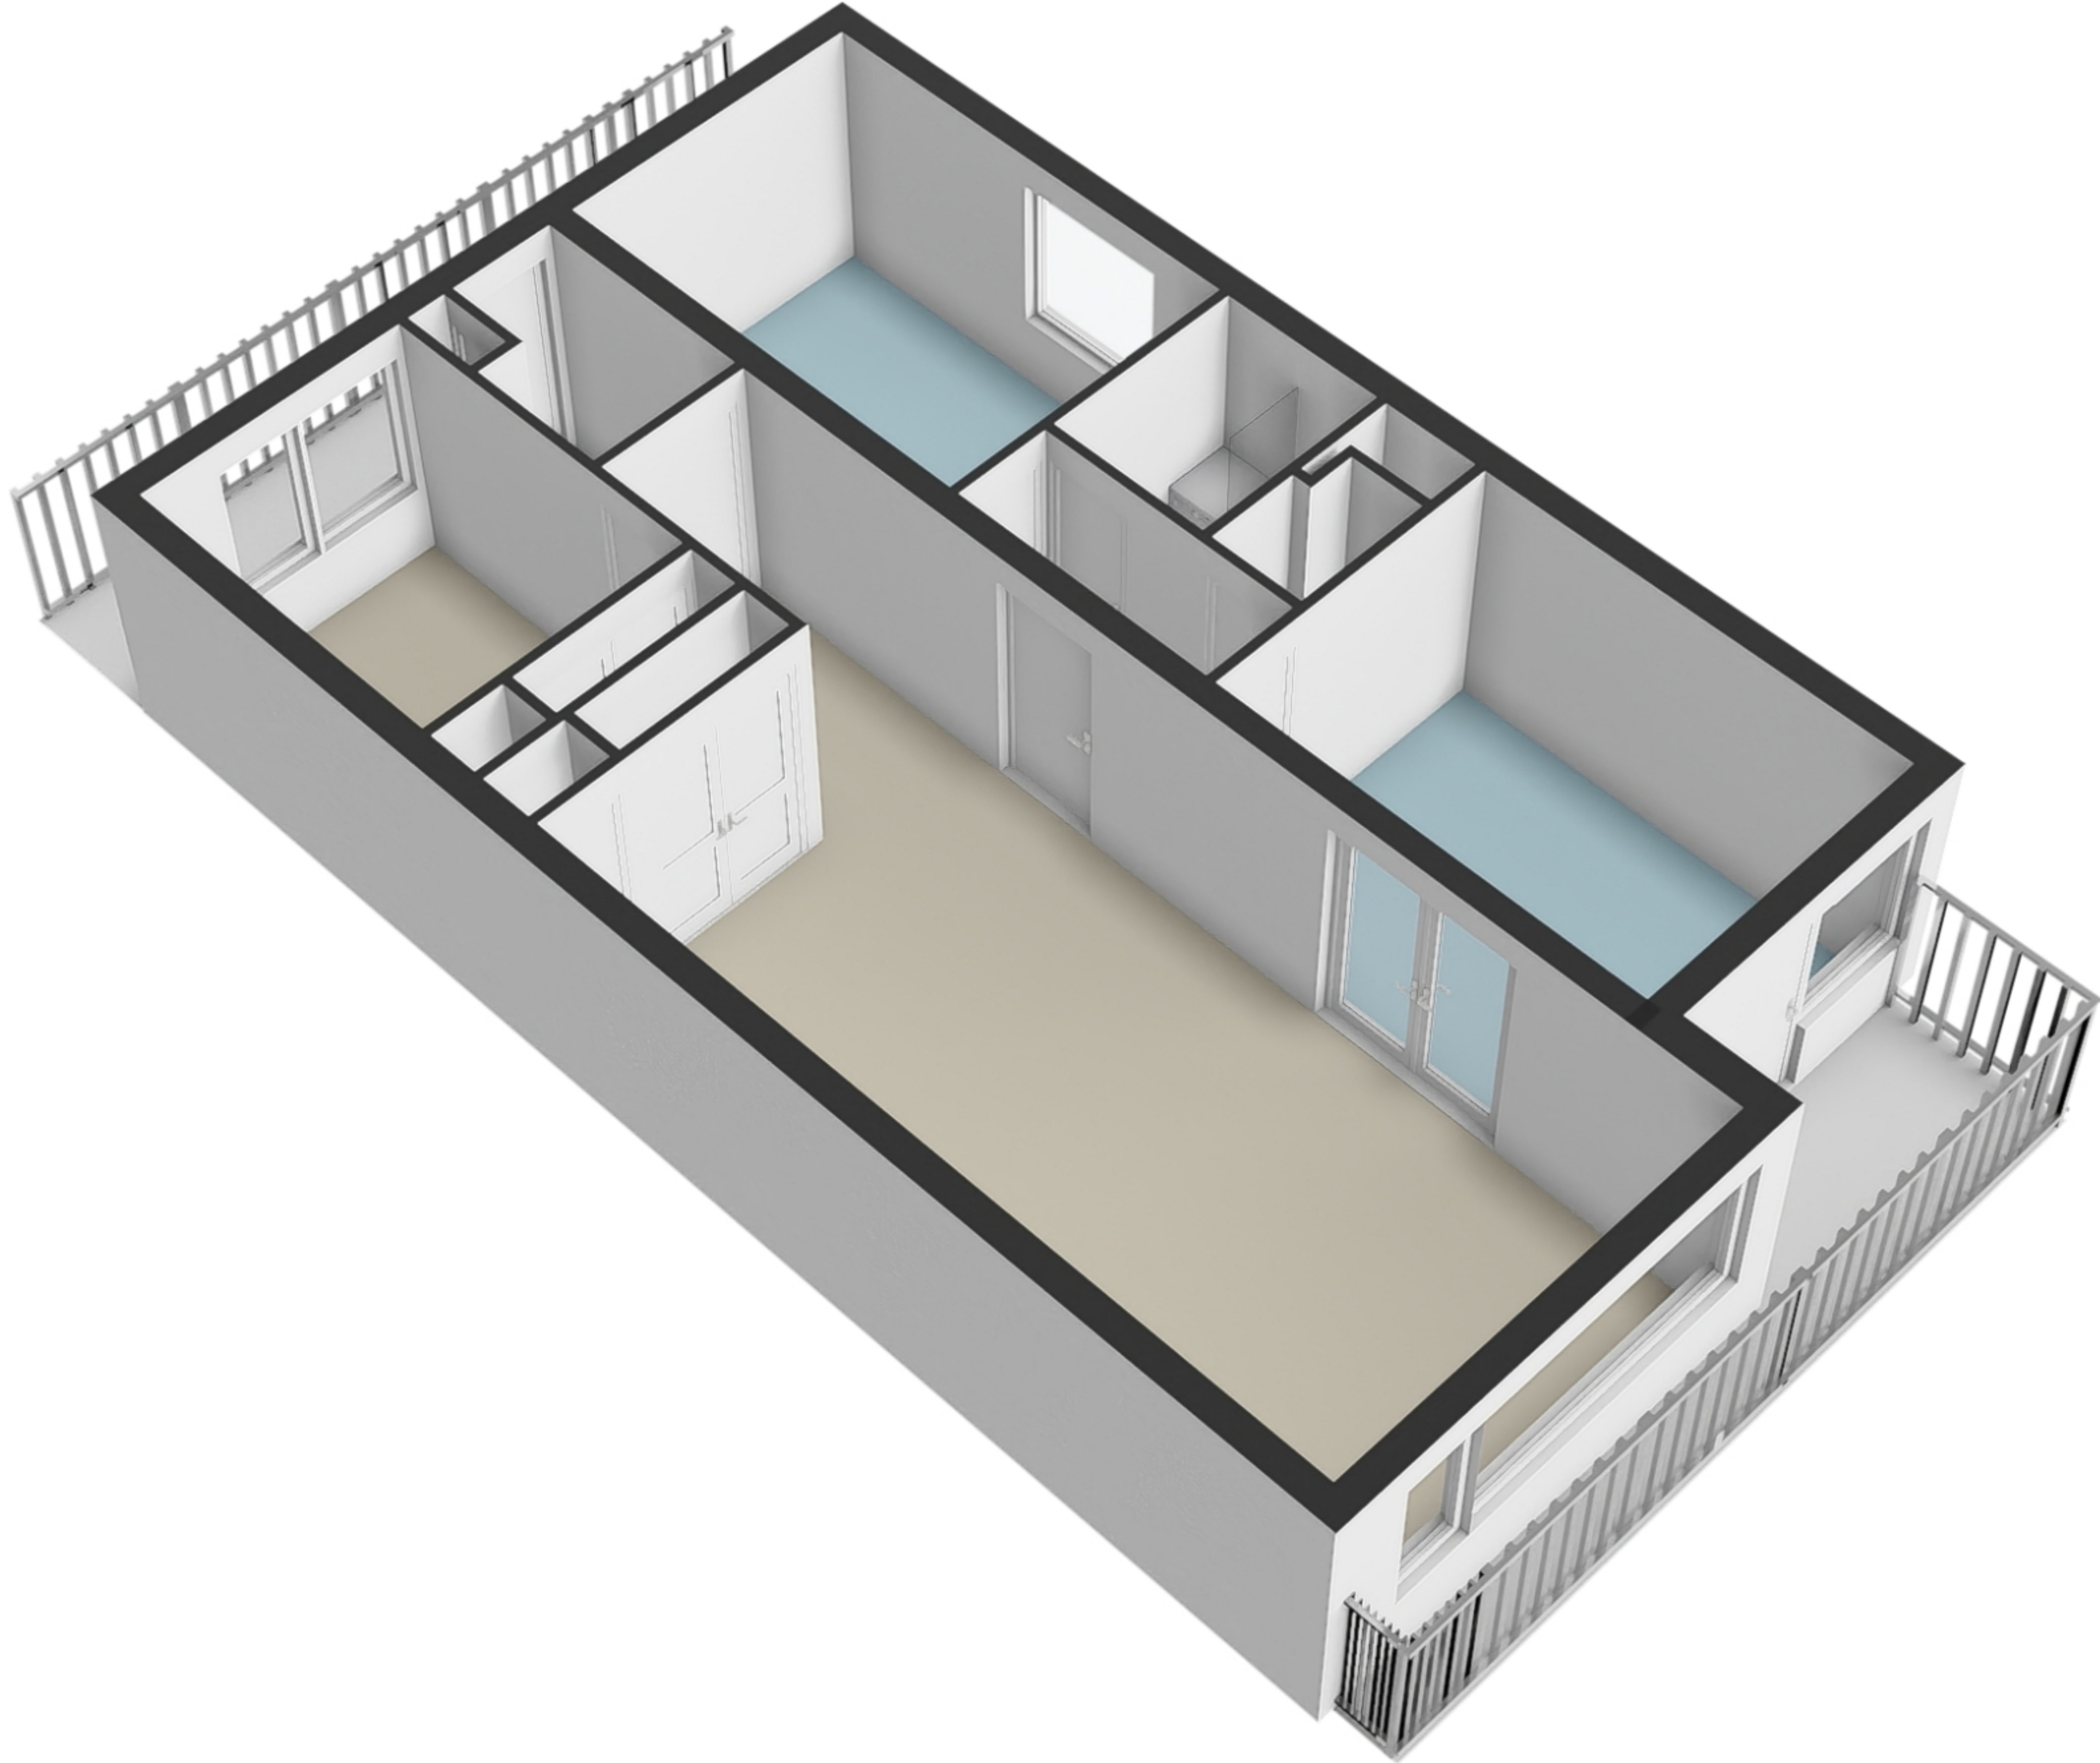

Groenhof 99 - Amstelveen Appartement

De plattegronden zijn geproduceerd voor promotionele doeleinden en ter indicatie.
Aan de plattegronden kunnen geen rechten worden ontleend.
© www.woningmedia.nl

Groenhof 99 - Amstelveen Berging

Schaalcontrole

GO
84.6 m²
BVO
93.5 m²

GOEB
7.5 m²
BVO
8.9 m²

GGOGB
7.3 m²
BVO
7.3 m²