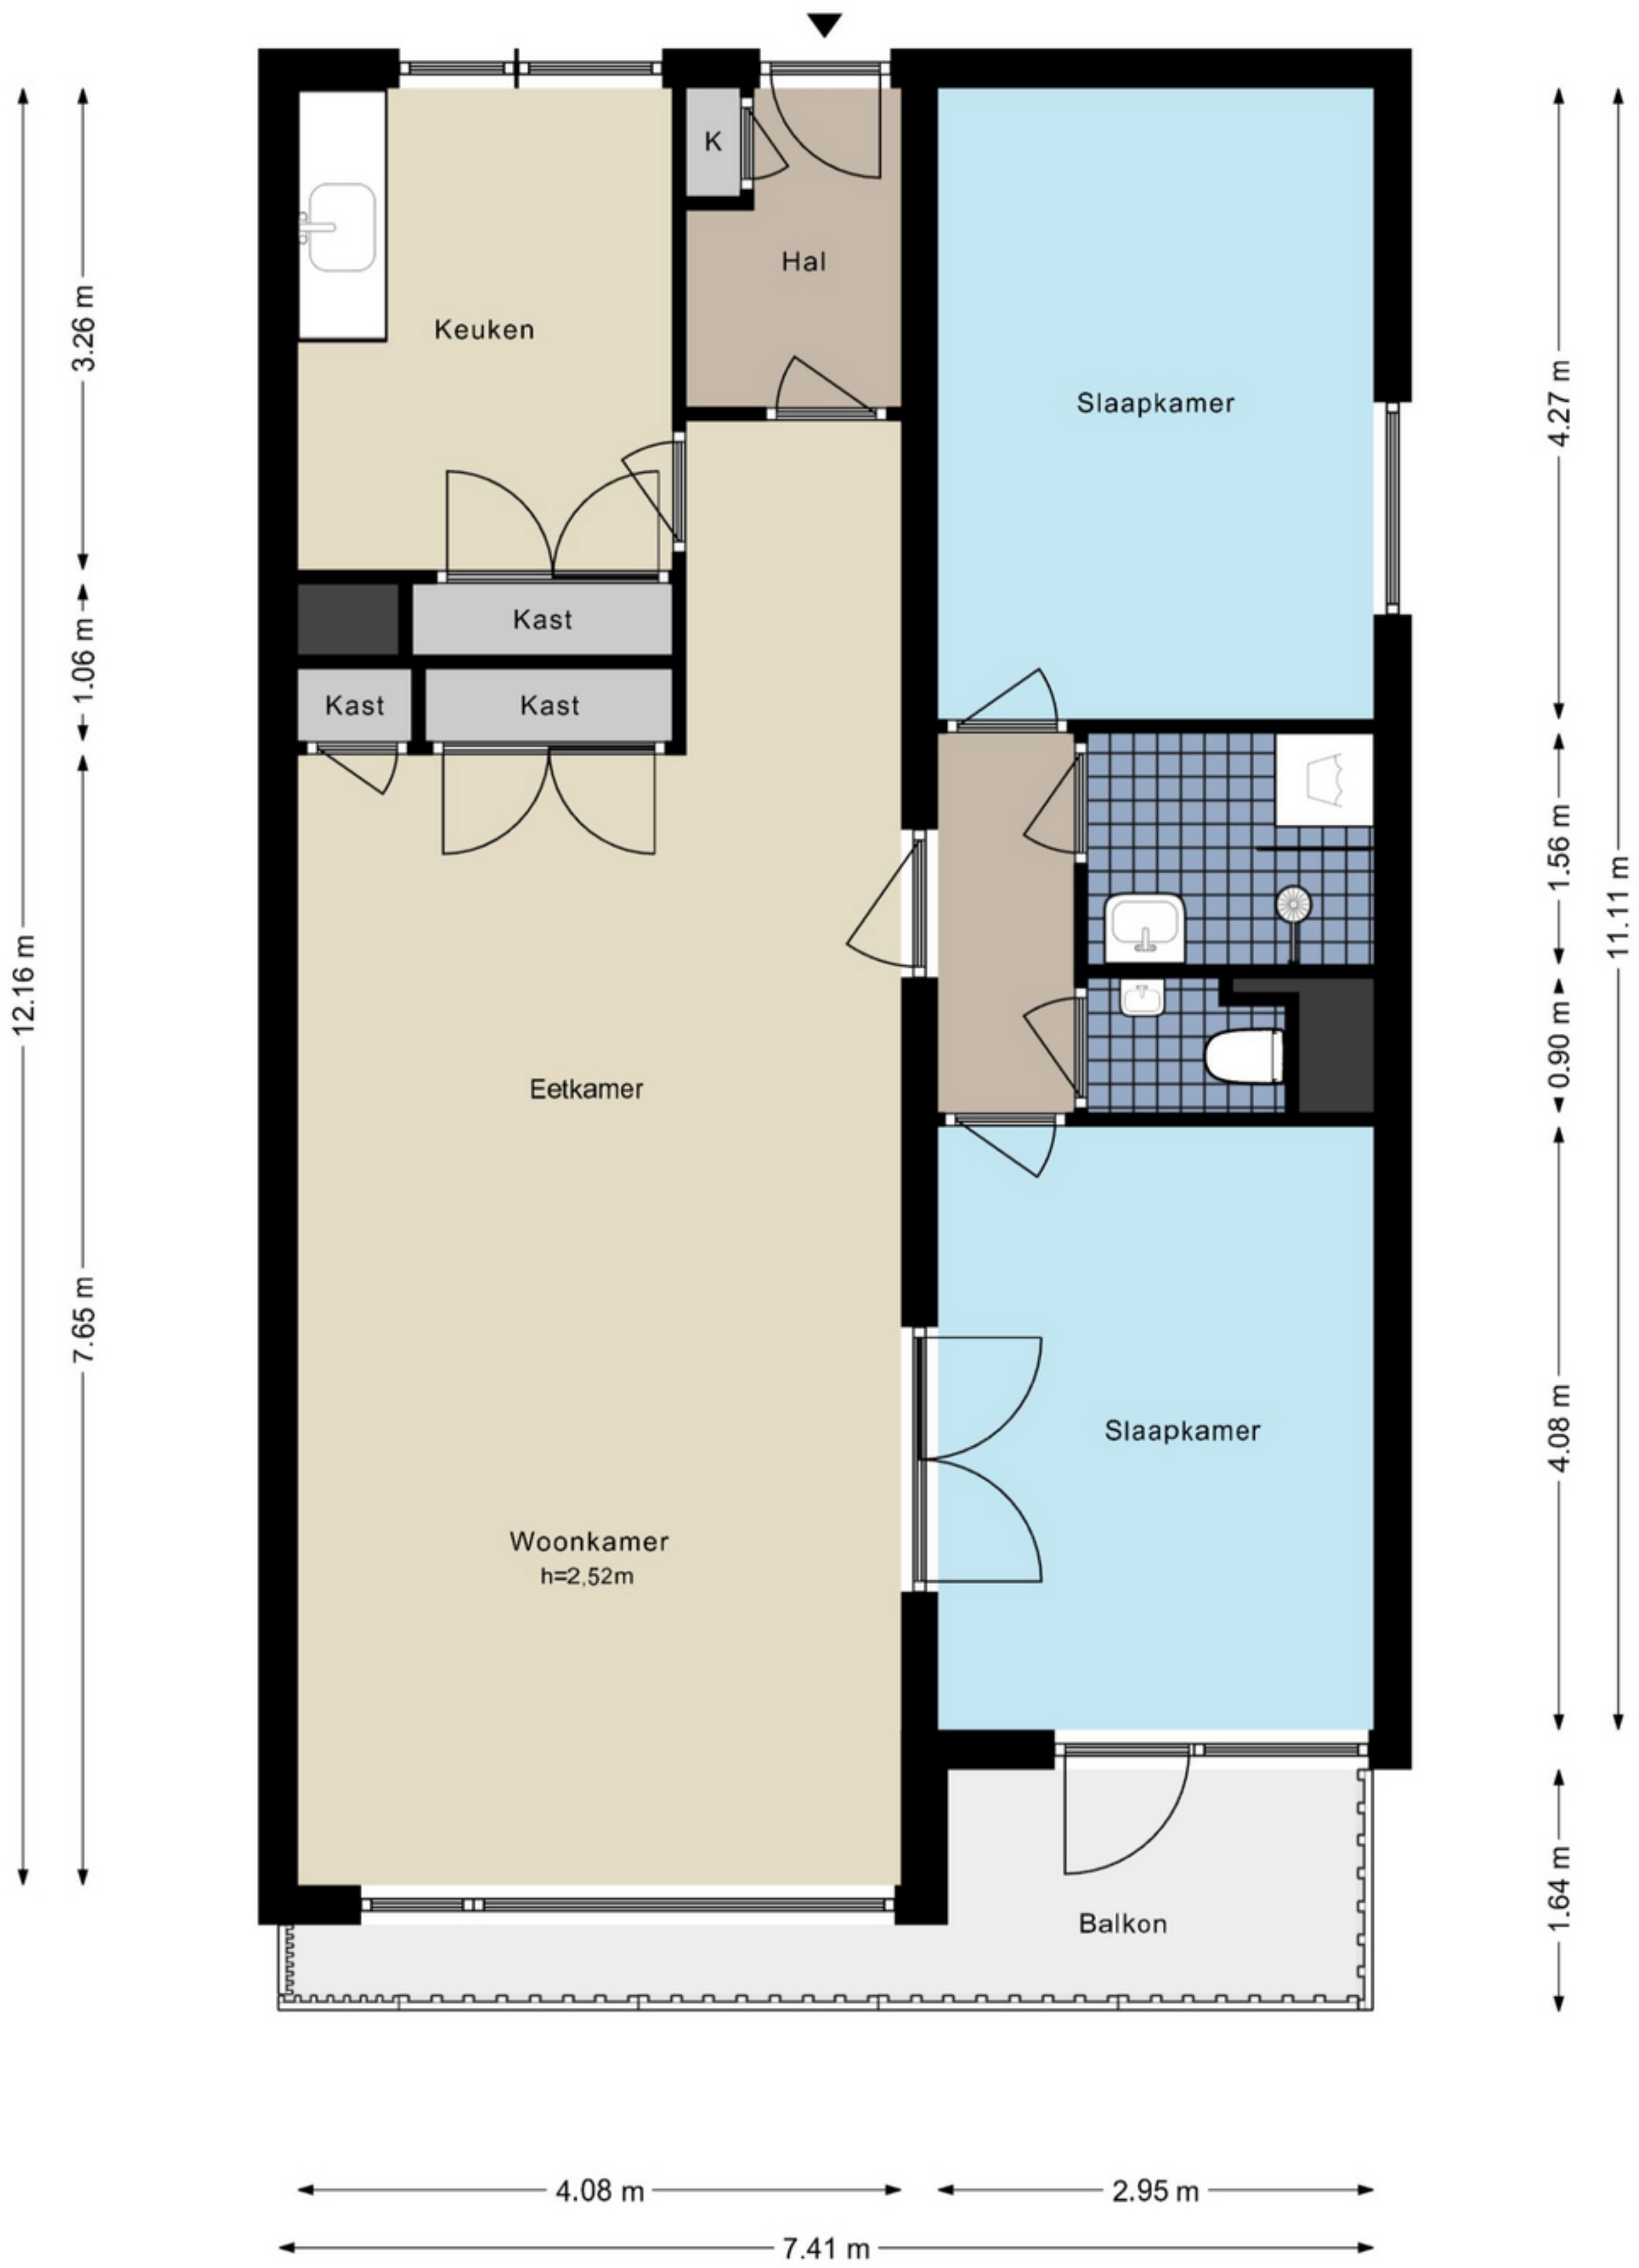

Groenhof 99 - Amstelveen Appartement

De plattegronden zijn geproduceerd voor promotionele doeleinden en ter indicatie.
Aan de plattegronden kunnen geen rechten worden ontleend.
© www.woningmedia.nl

Groenhof 99 - Amstelveen Berging

Schaalcontrole

GO
84.6 m²
BVO
93.5 m²

GOEB
7.5 m²
BVO
8.9 m²

GGOGB
7.3 m²
BVO
7.3 m²