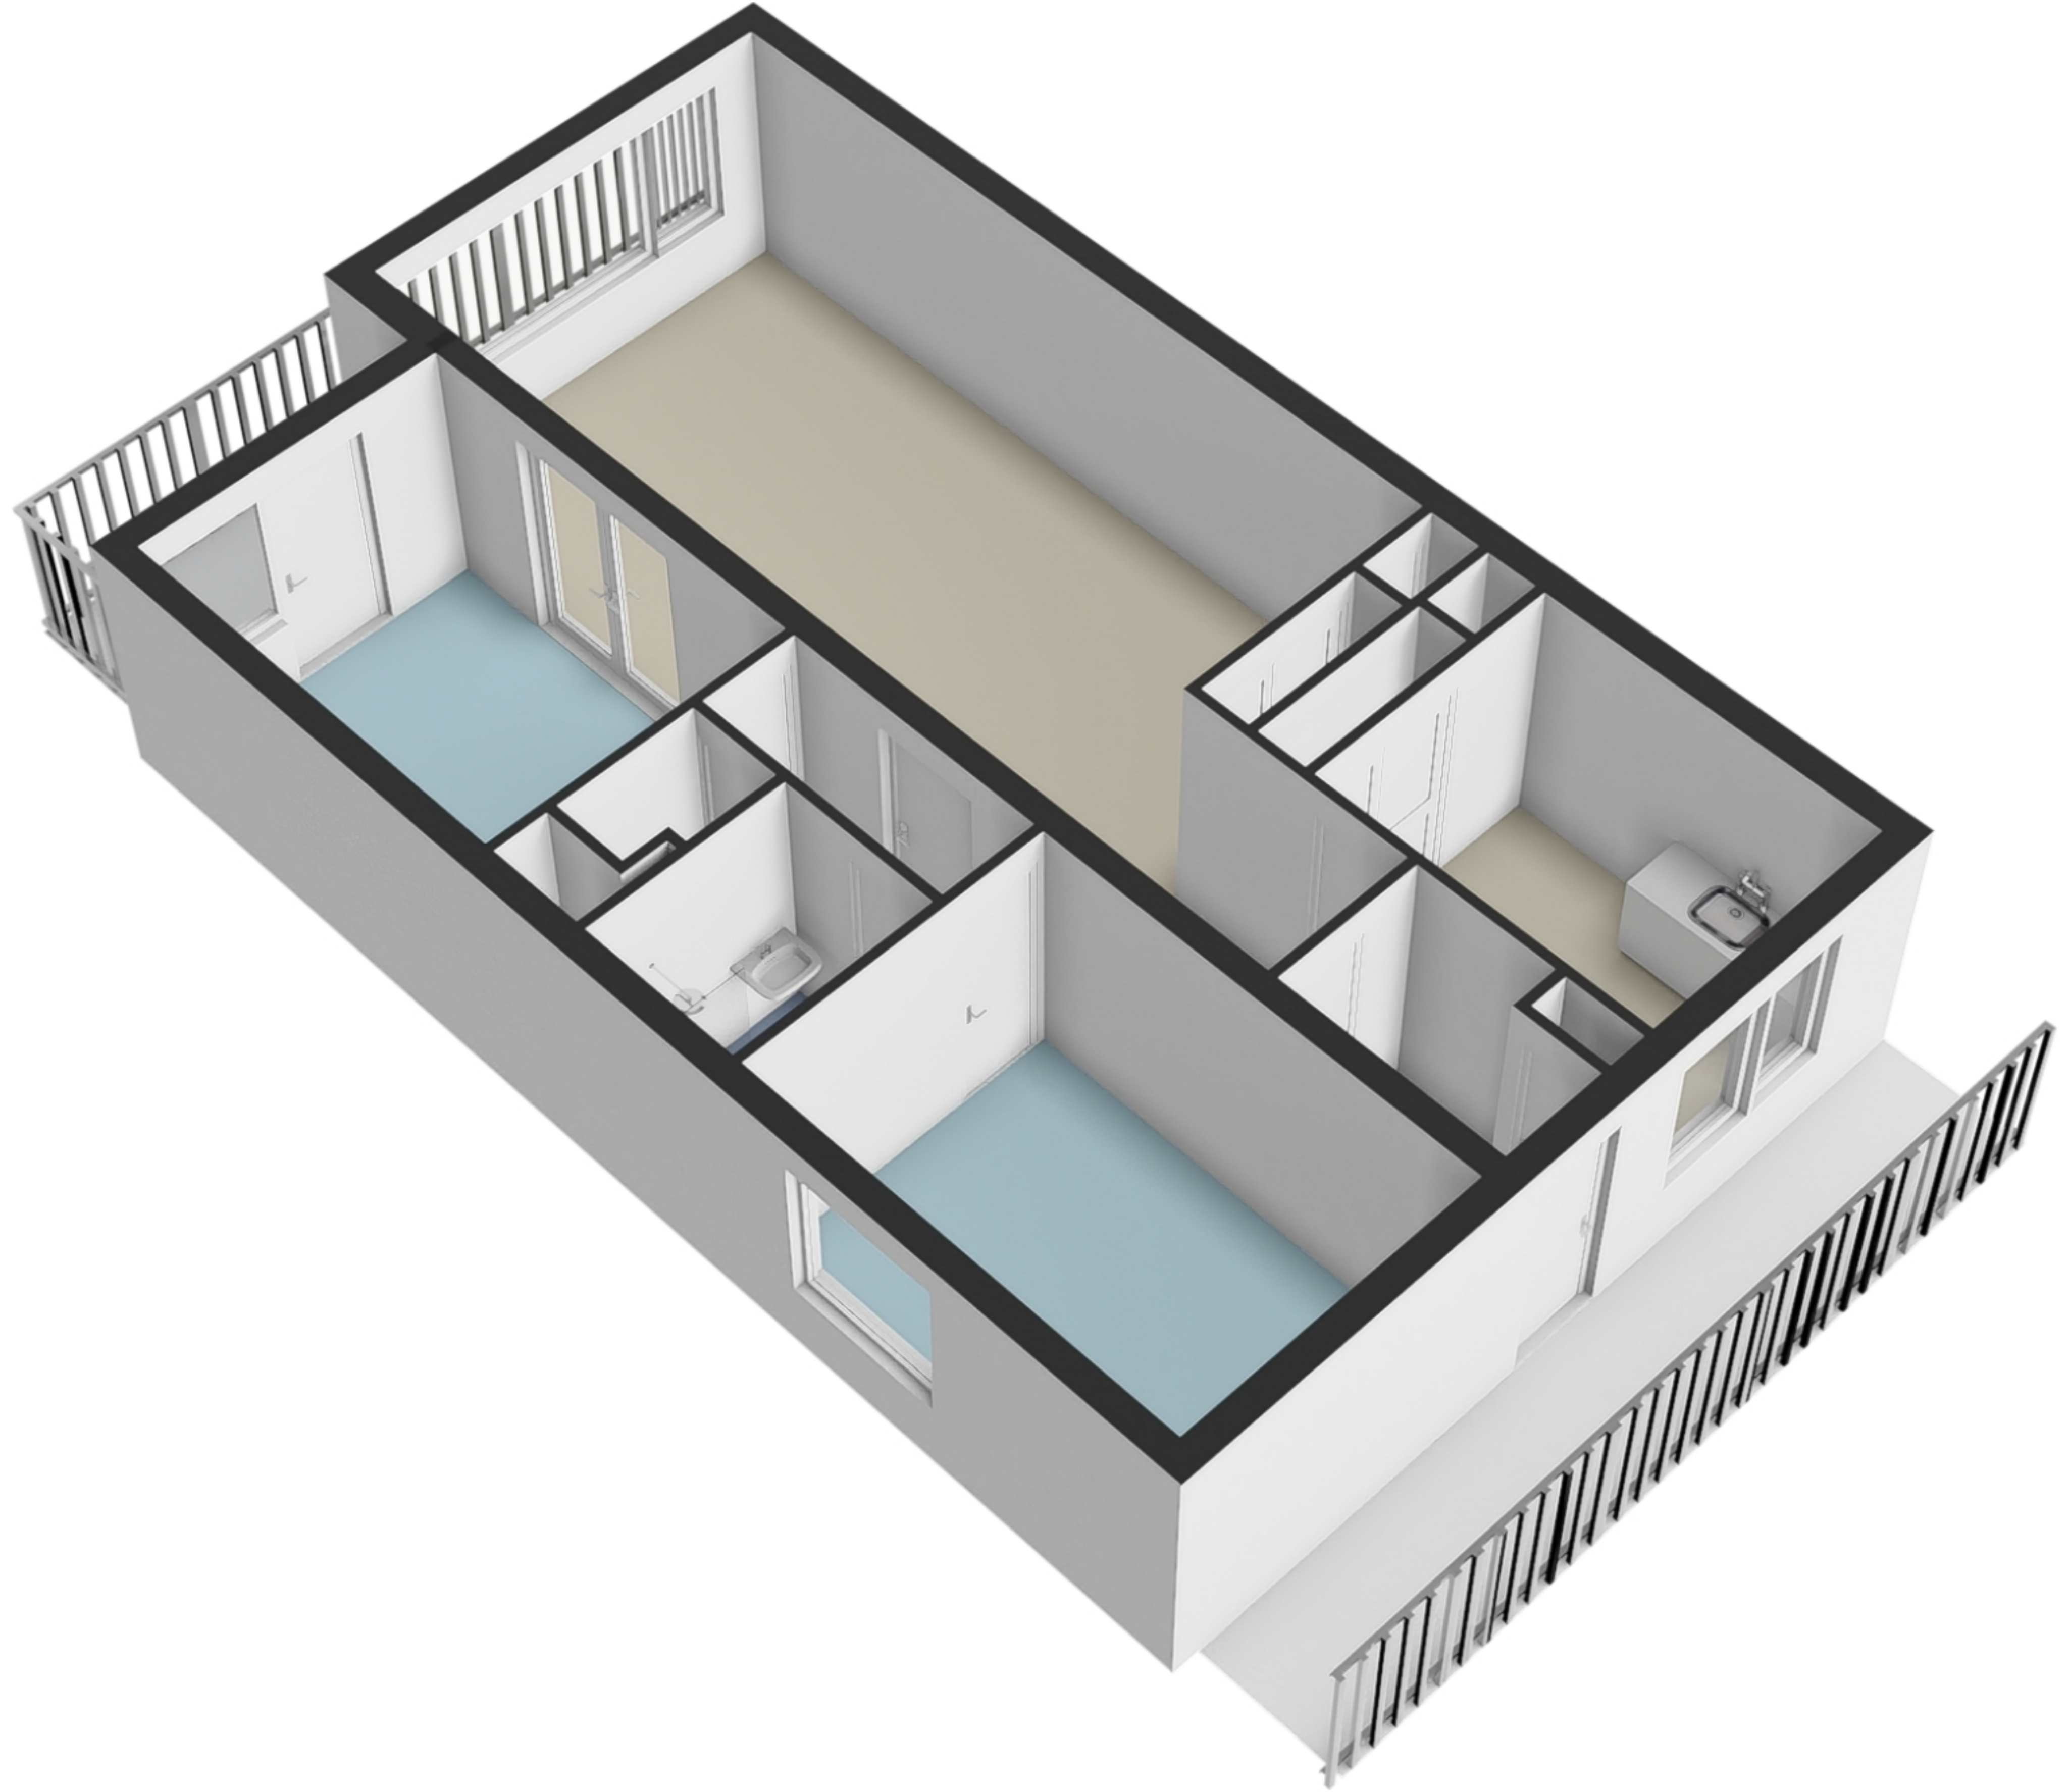

Groenhof 99 - Amstelveen Appartement

De plattegronden zijn geproduceerd voor promotionele doeleinden en ter indicatie.
Aan de plattegronden kunnen geen rechten worden ontleend.
© www.woningmedia.nl

Groenhof 99 - Amstelveen Berging

Schaalcontrole

GO
84.6 m²
BVO
93.5 m²

GOEB
7.5 m²
BVO
8.9 m²

GGOGB
7.3 m²
BVO
7.3 m²