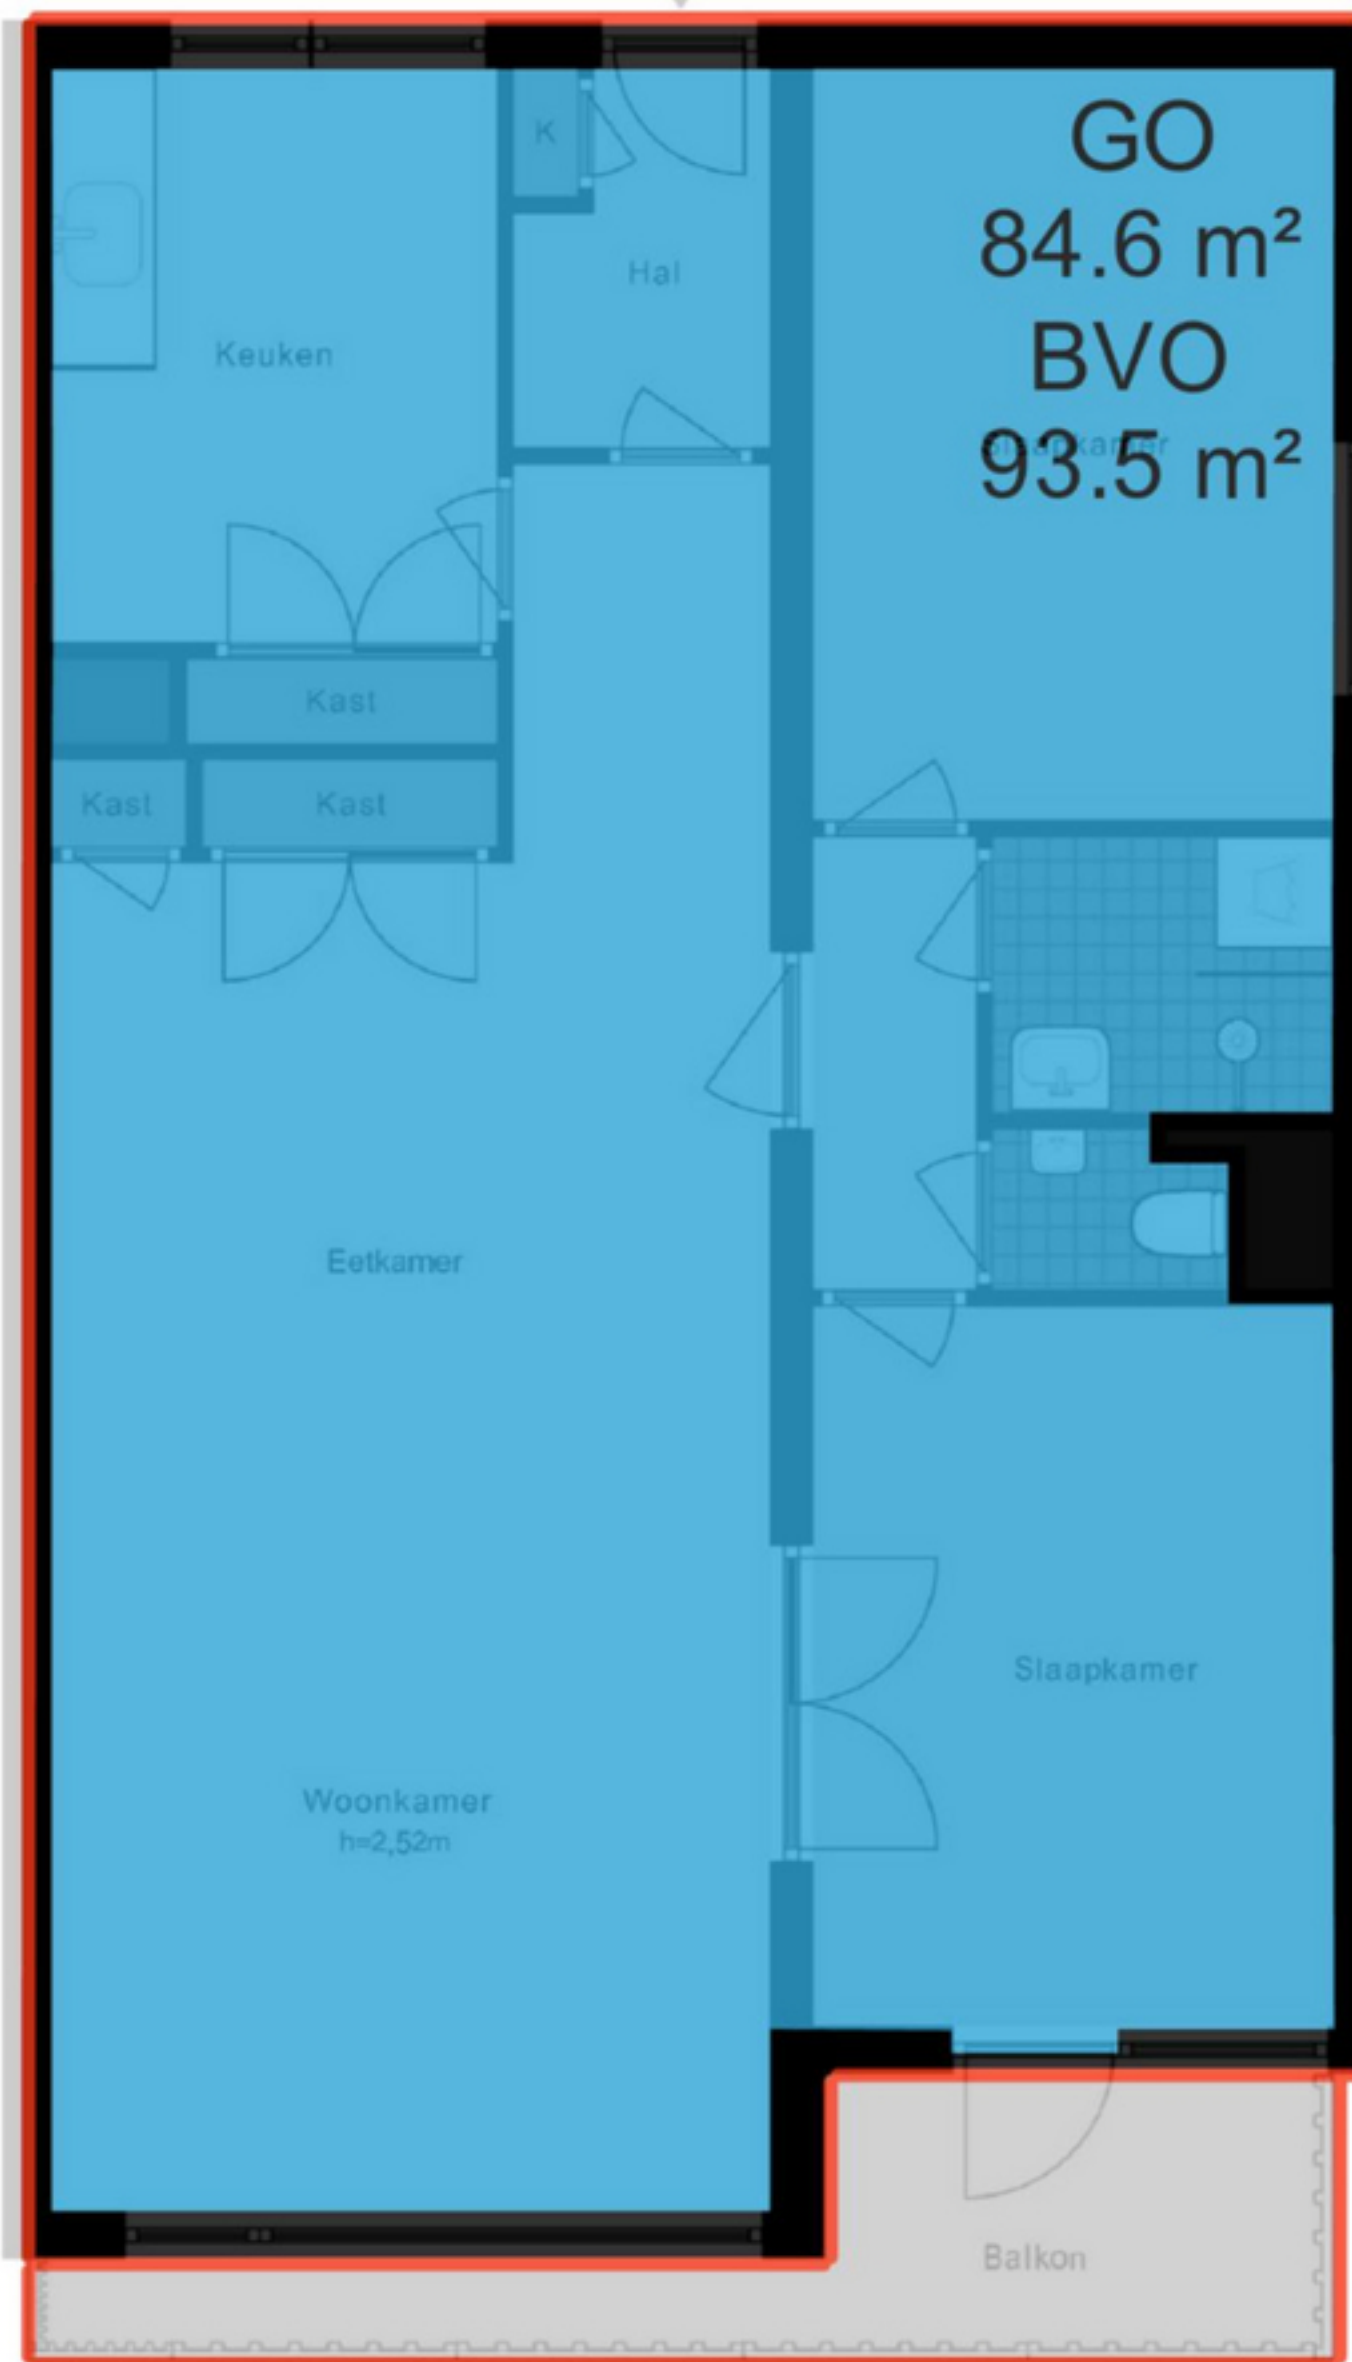

Groenhof 99 - Amstelveen Appartement

De plattegronden zijn geproduceerd voor promotionele doeleinden en ter indicatie.
Aan de plattegronden kunnen geen rechten worden ontleend.
© www.woningmedia.nl

Groenhof 99 - Amstelveen Berging

Schaalcontrole

GO
84.6 m²
BVO
93.5 m²

GOEB
7.5 m²
BVO
8.9 m²

GGOGB
7.3 m²
BVO
7.3 m²