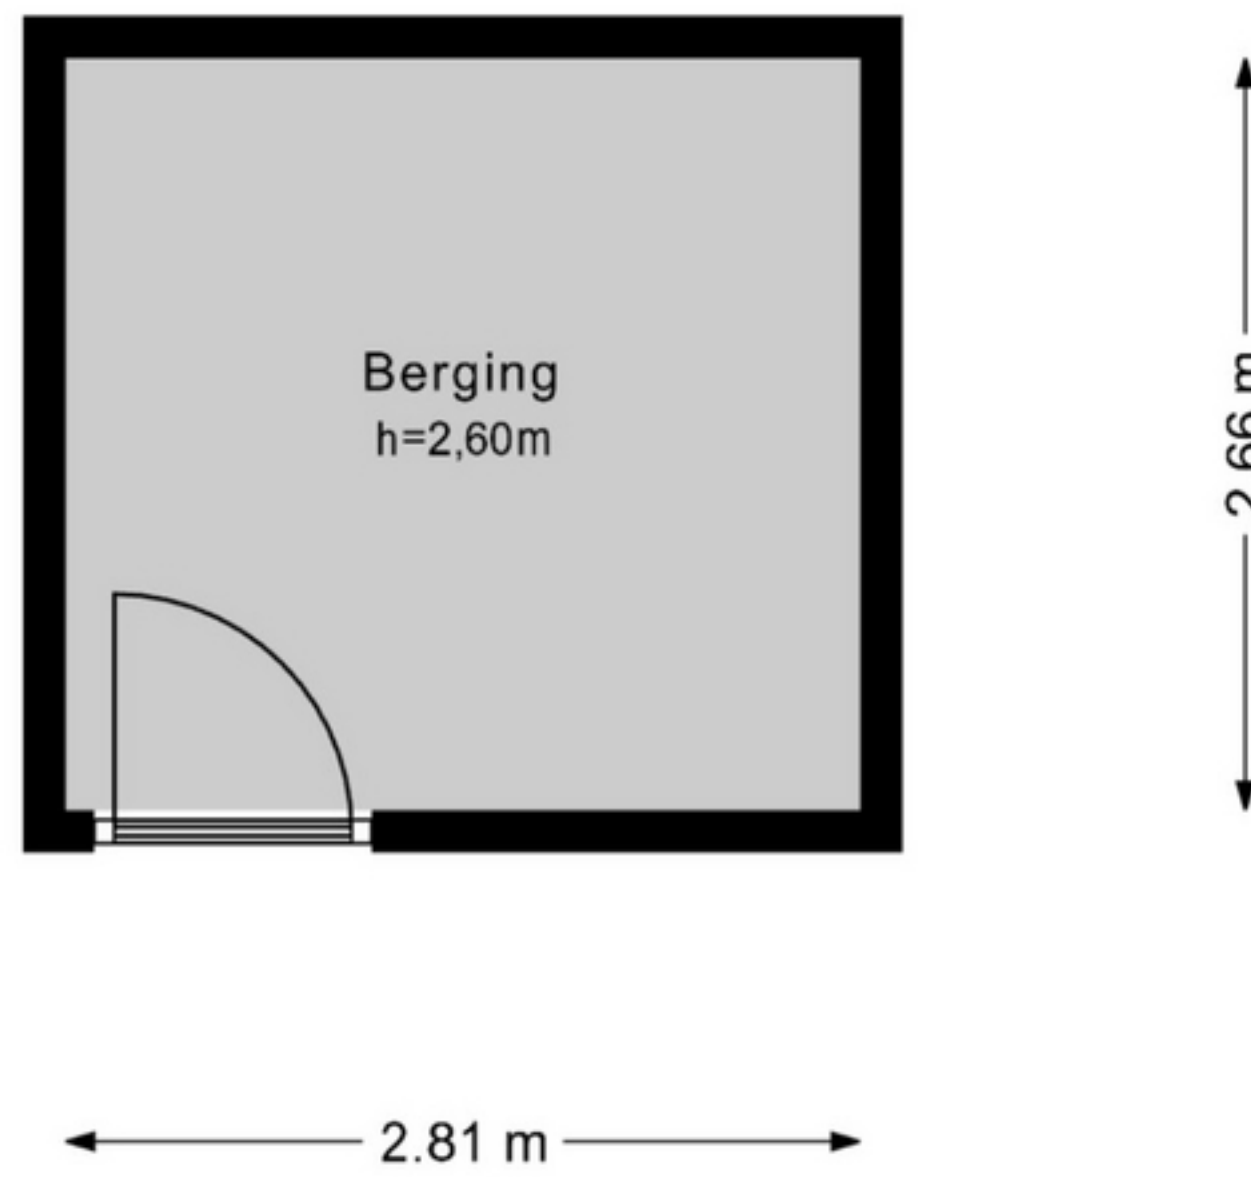

Schaalcontrole

GO
84.6 m²
BVO
93.5 m²

GOEB
7.5 m²
BVO
8.9 m²

GGOGB
7.3 m²
BVO
7.3 m²