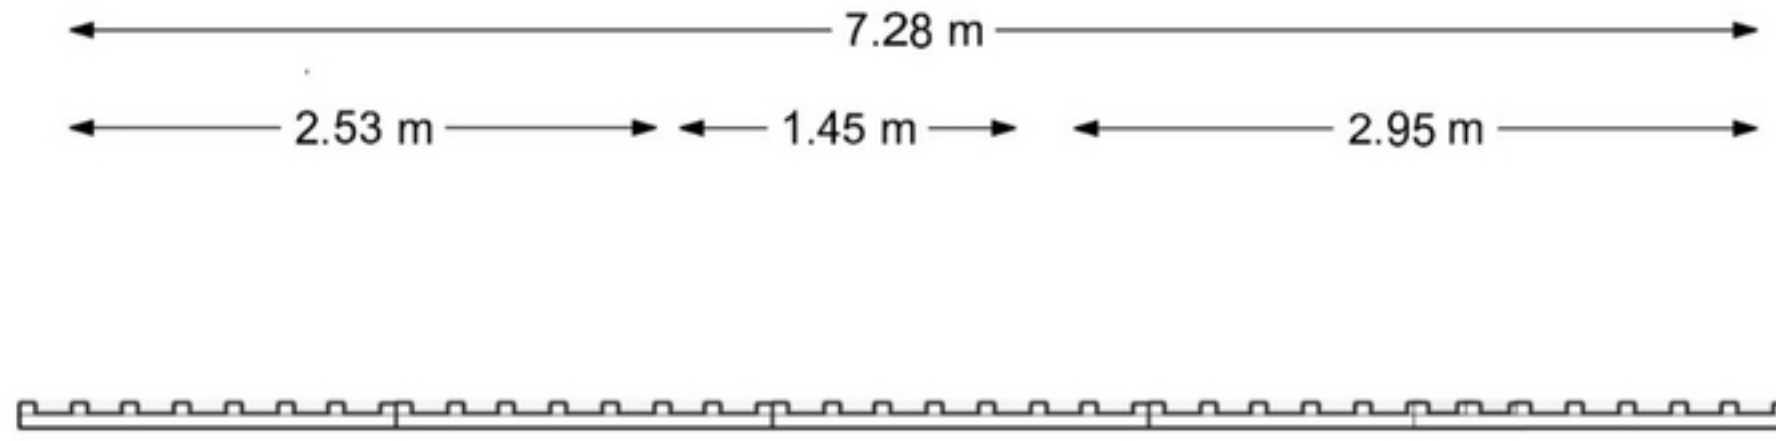

Groenhof 99 - Amstelveen Appartement

De plattegronden zijn geproduceerd voor promotionele doeleinden en ter indicatie.
Aan de plattegronden kunnen geen rechten worden ontleend.
© www.woningmedia.nl