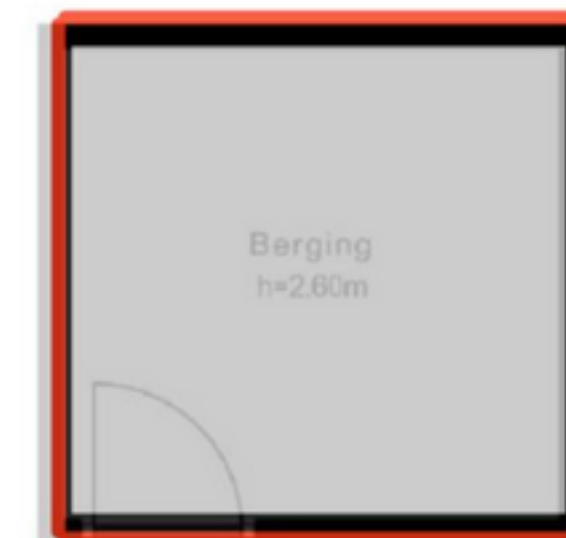

Schaalcontrole

GO
84.6 m²
BVO
93.5 m²

GOEB
7.5 m²
BVO
8.9 m²

GGOGB
7.3 m²
BVO
7.3 m²