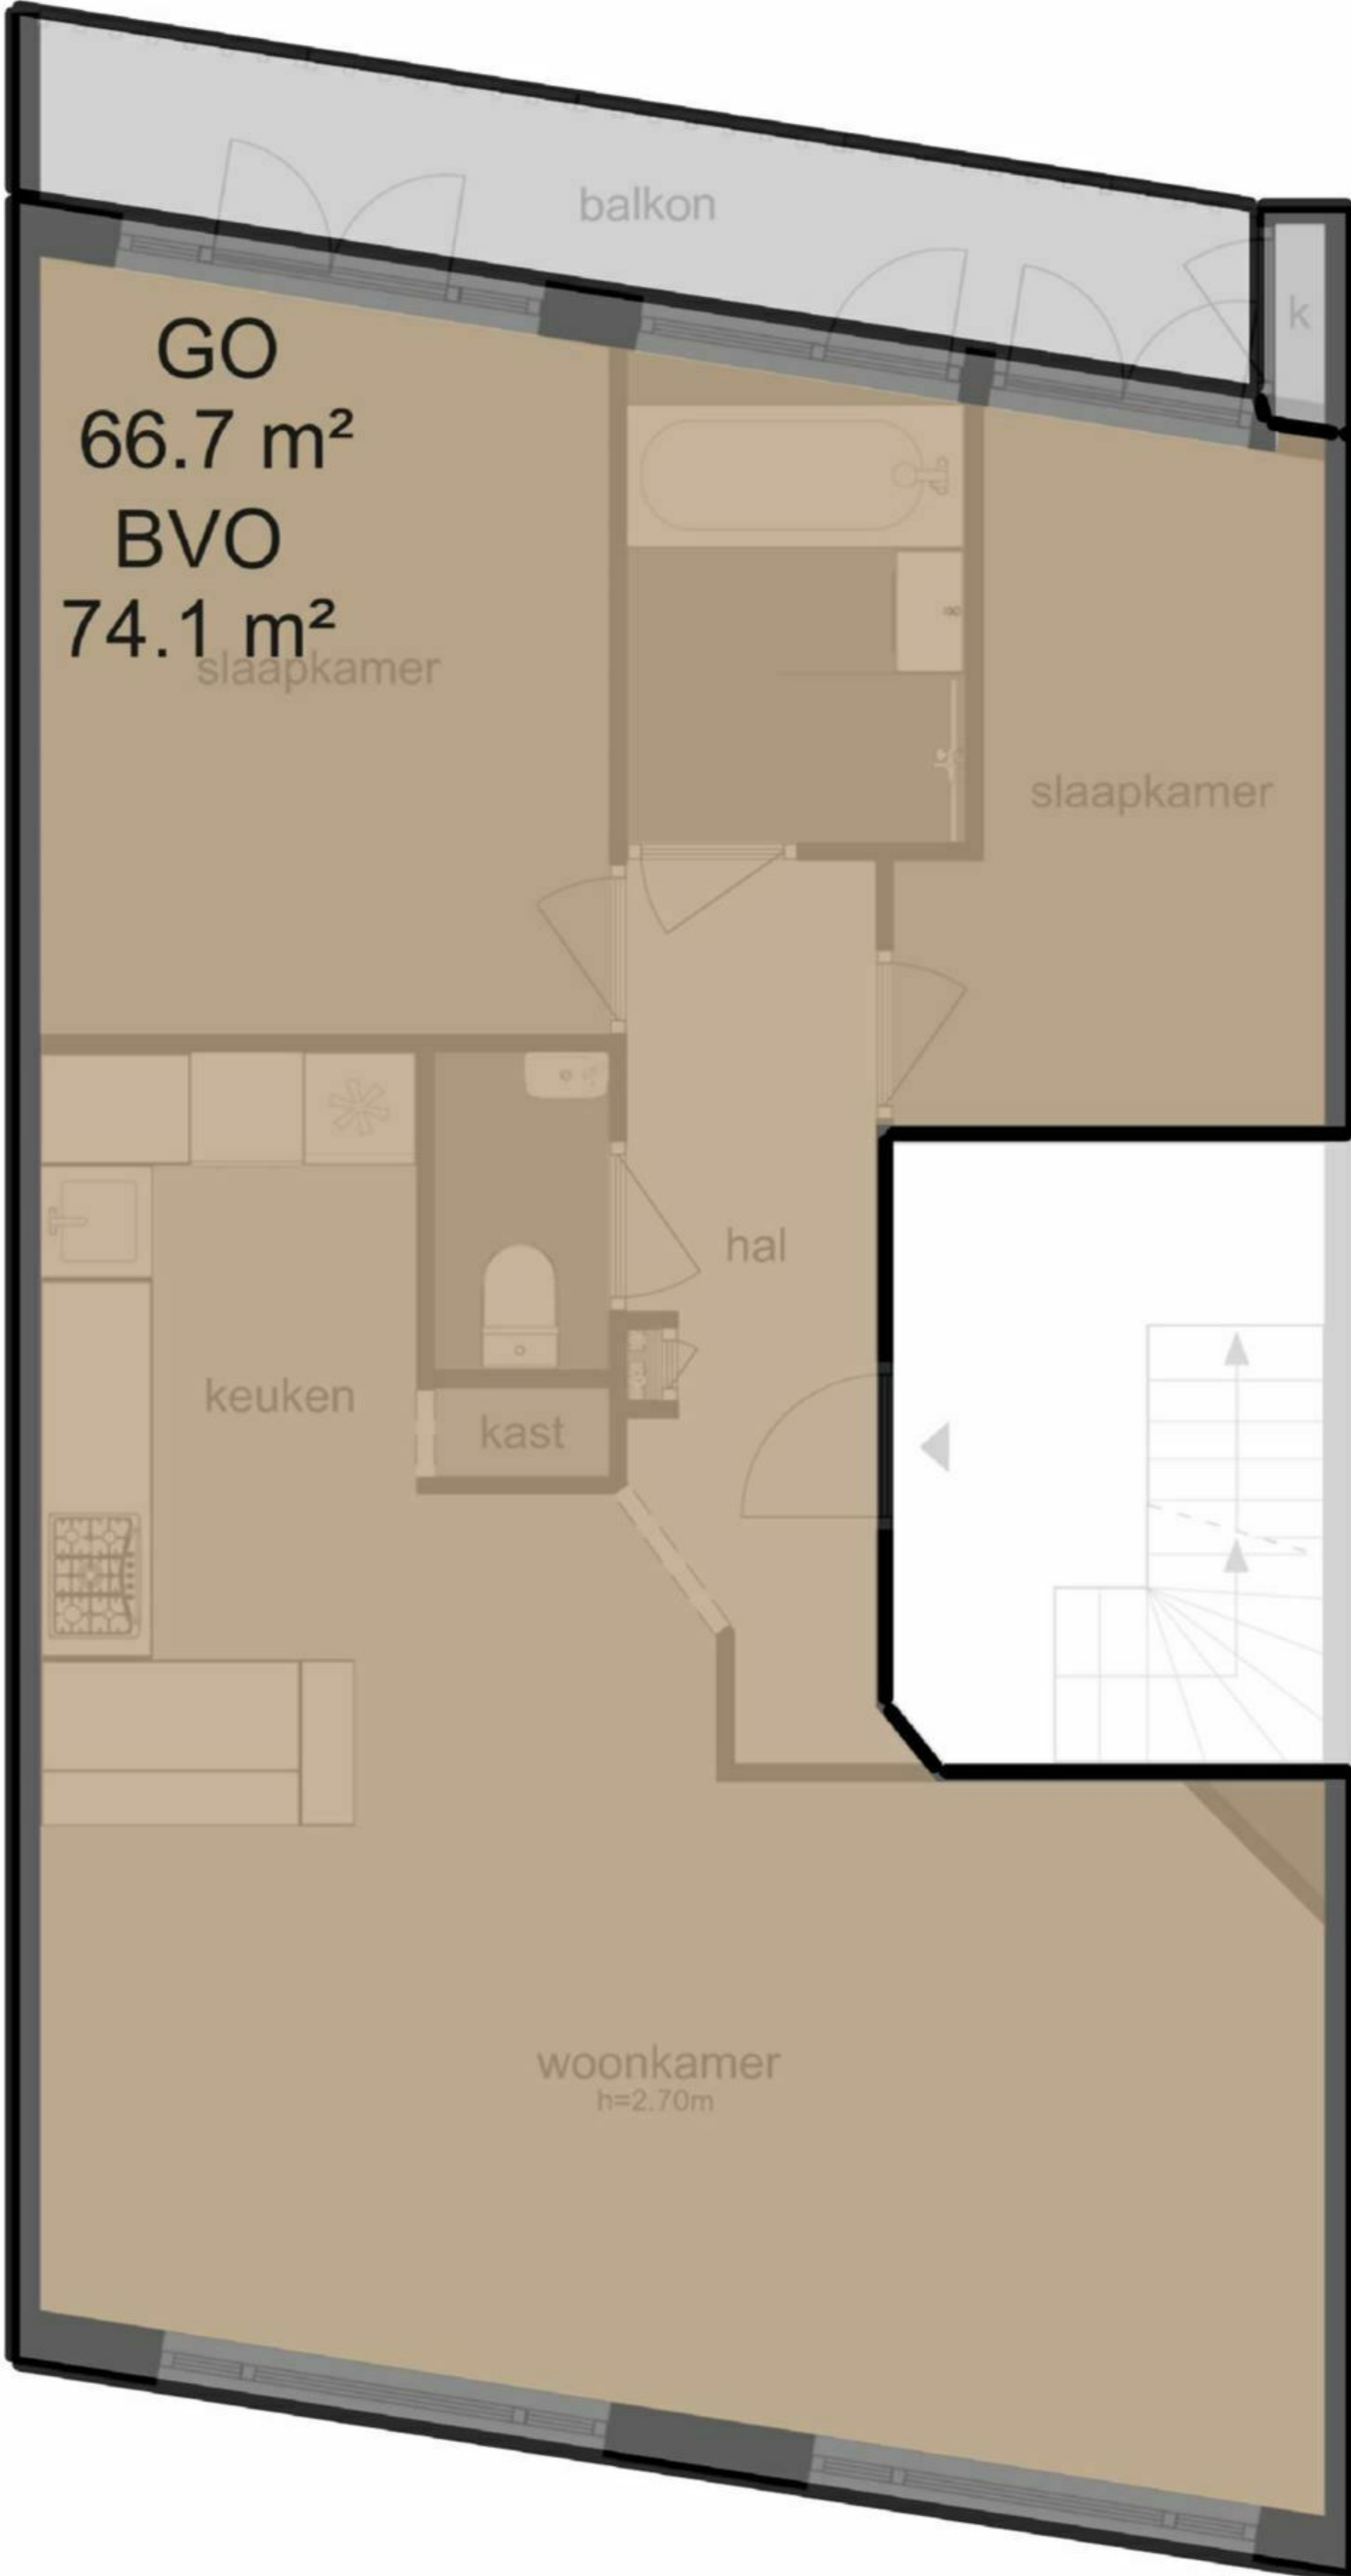

Groenmarktkade 6-II - Amsterdam
Tweede Verdieping

**Groenmarktkade 6-II - Amsterdam
Vierde Verdieping**

3.24 m

De plattegronden zijn geproduceerd voor promotionele doeleinden en ter indicatie.
Aan de plattegronden kunnen geen rechten worden ontleend
© www.beeldgarage.nl

GOGB

6.5 m²

BVO

6.6 m²

5.03 m 1.80 m 1.82 m

1.00 m 4.14 m 6.70 m

GOOI

0.3 m²

BVO

0.6 m²

3.54 m

3.24 m

3.03 m 3.15 m

3.24 m

2.88 m