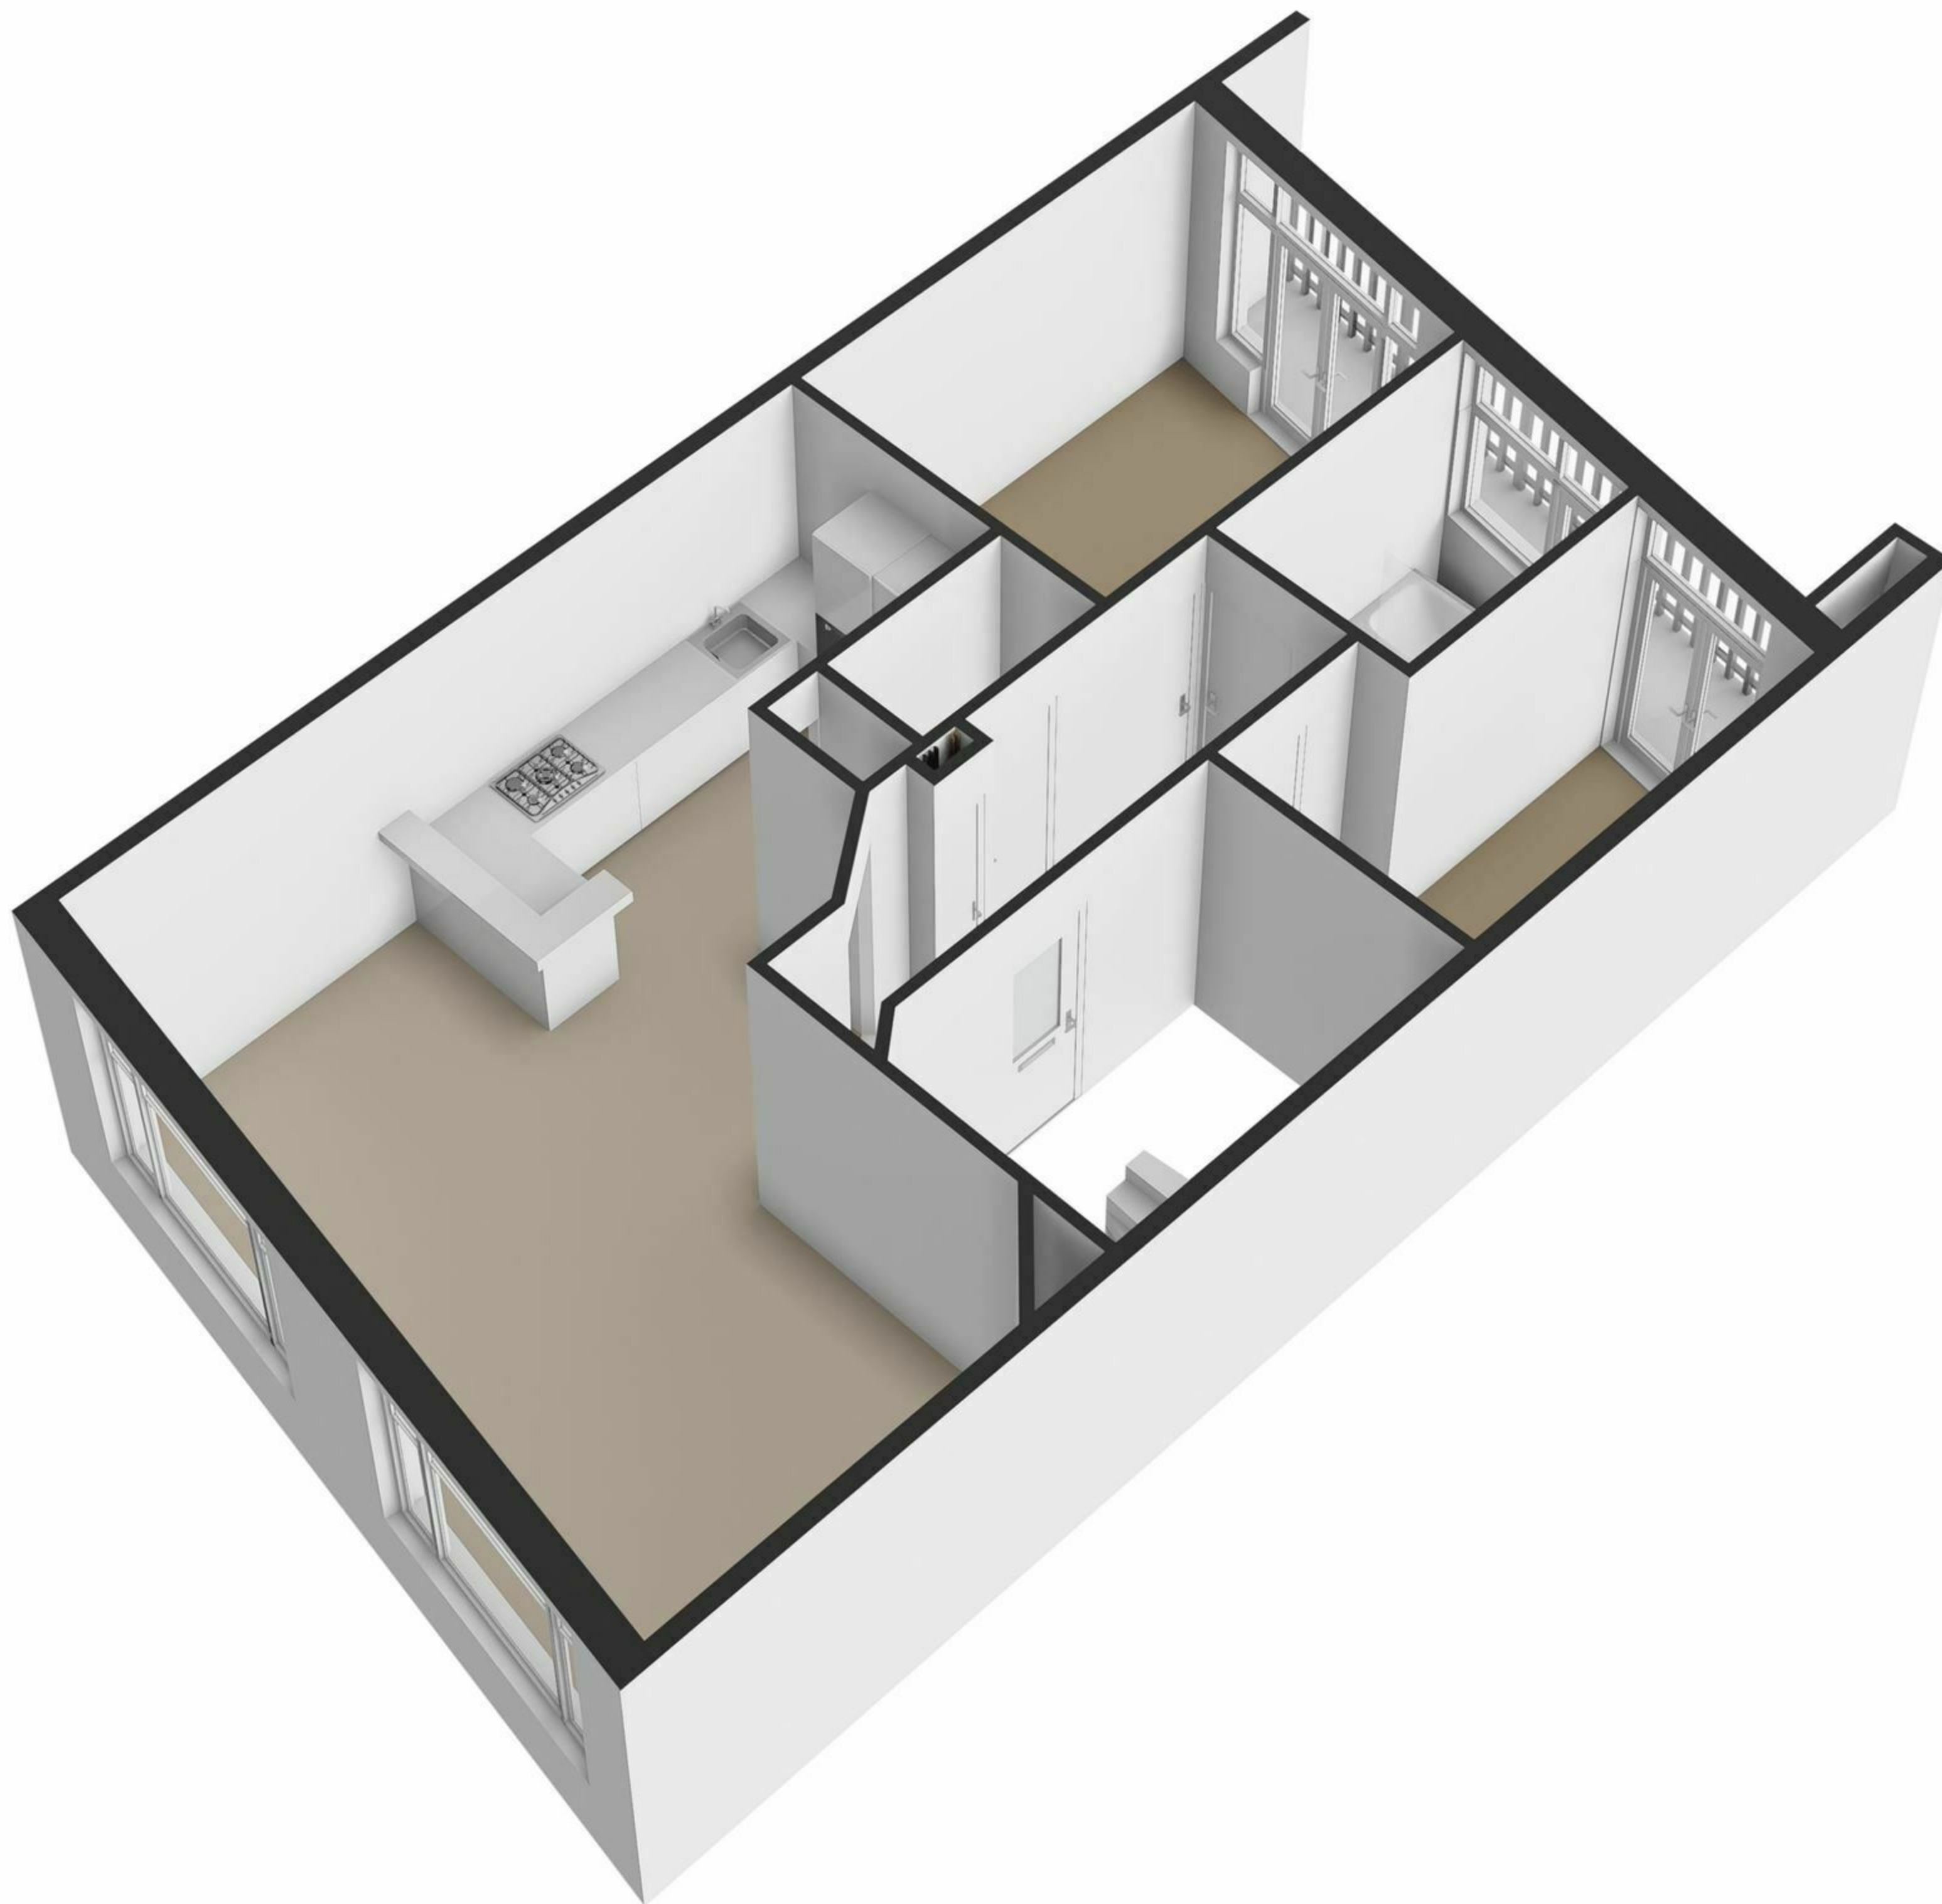

Groenmarktkade 6-II - Amsterdam
Tweede Verdieping

**Groenmarktkade 6-II - Amsterdam
Vierde Verdieping**

3.24 m

De plattegronden zijn geproduceerd voor promotionele doeleinden en ter indicatie.
Aan de plattegronden kunnen geen rechten worden ontleend
© www.beeldgarage.nl

GOGB

6.5 m²

BVO

6.6 m²

5.03 m 1.80 m 1.82 m

1.00 m 4.14 m 6.70 m

GOOI

0.3 m²

BVO

0.6 m²

3.54 m

3.24 m

3.03 m 3.15 m

3.24 m

2.88 m