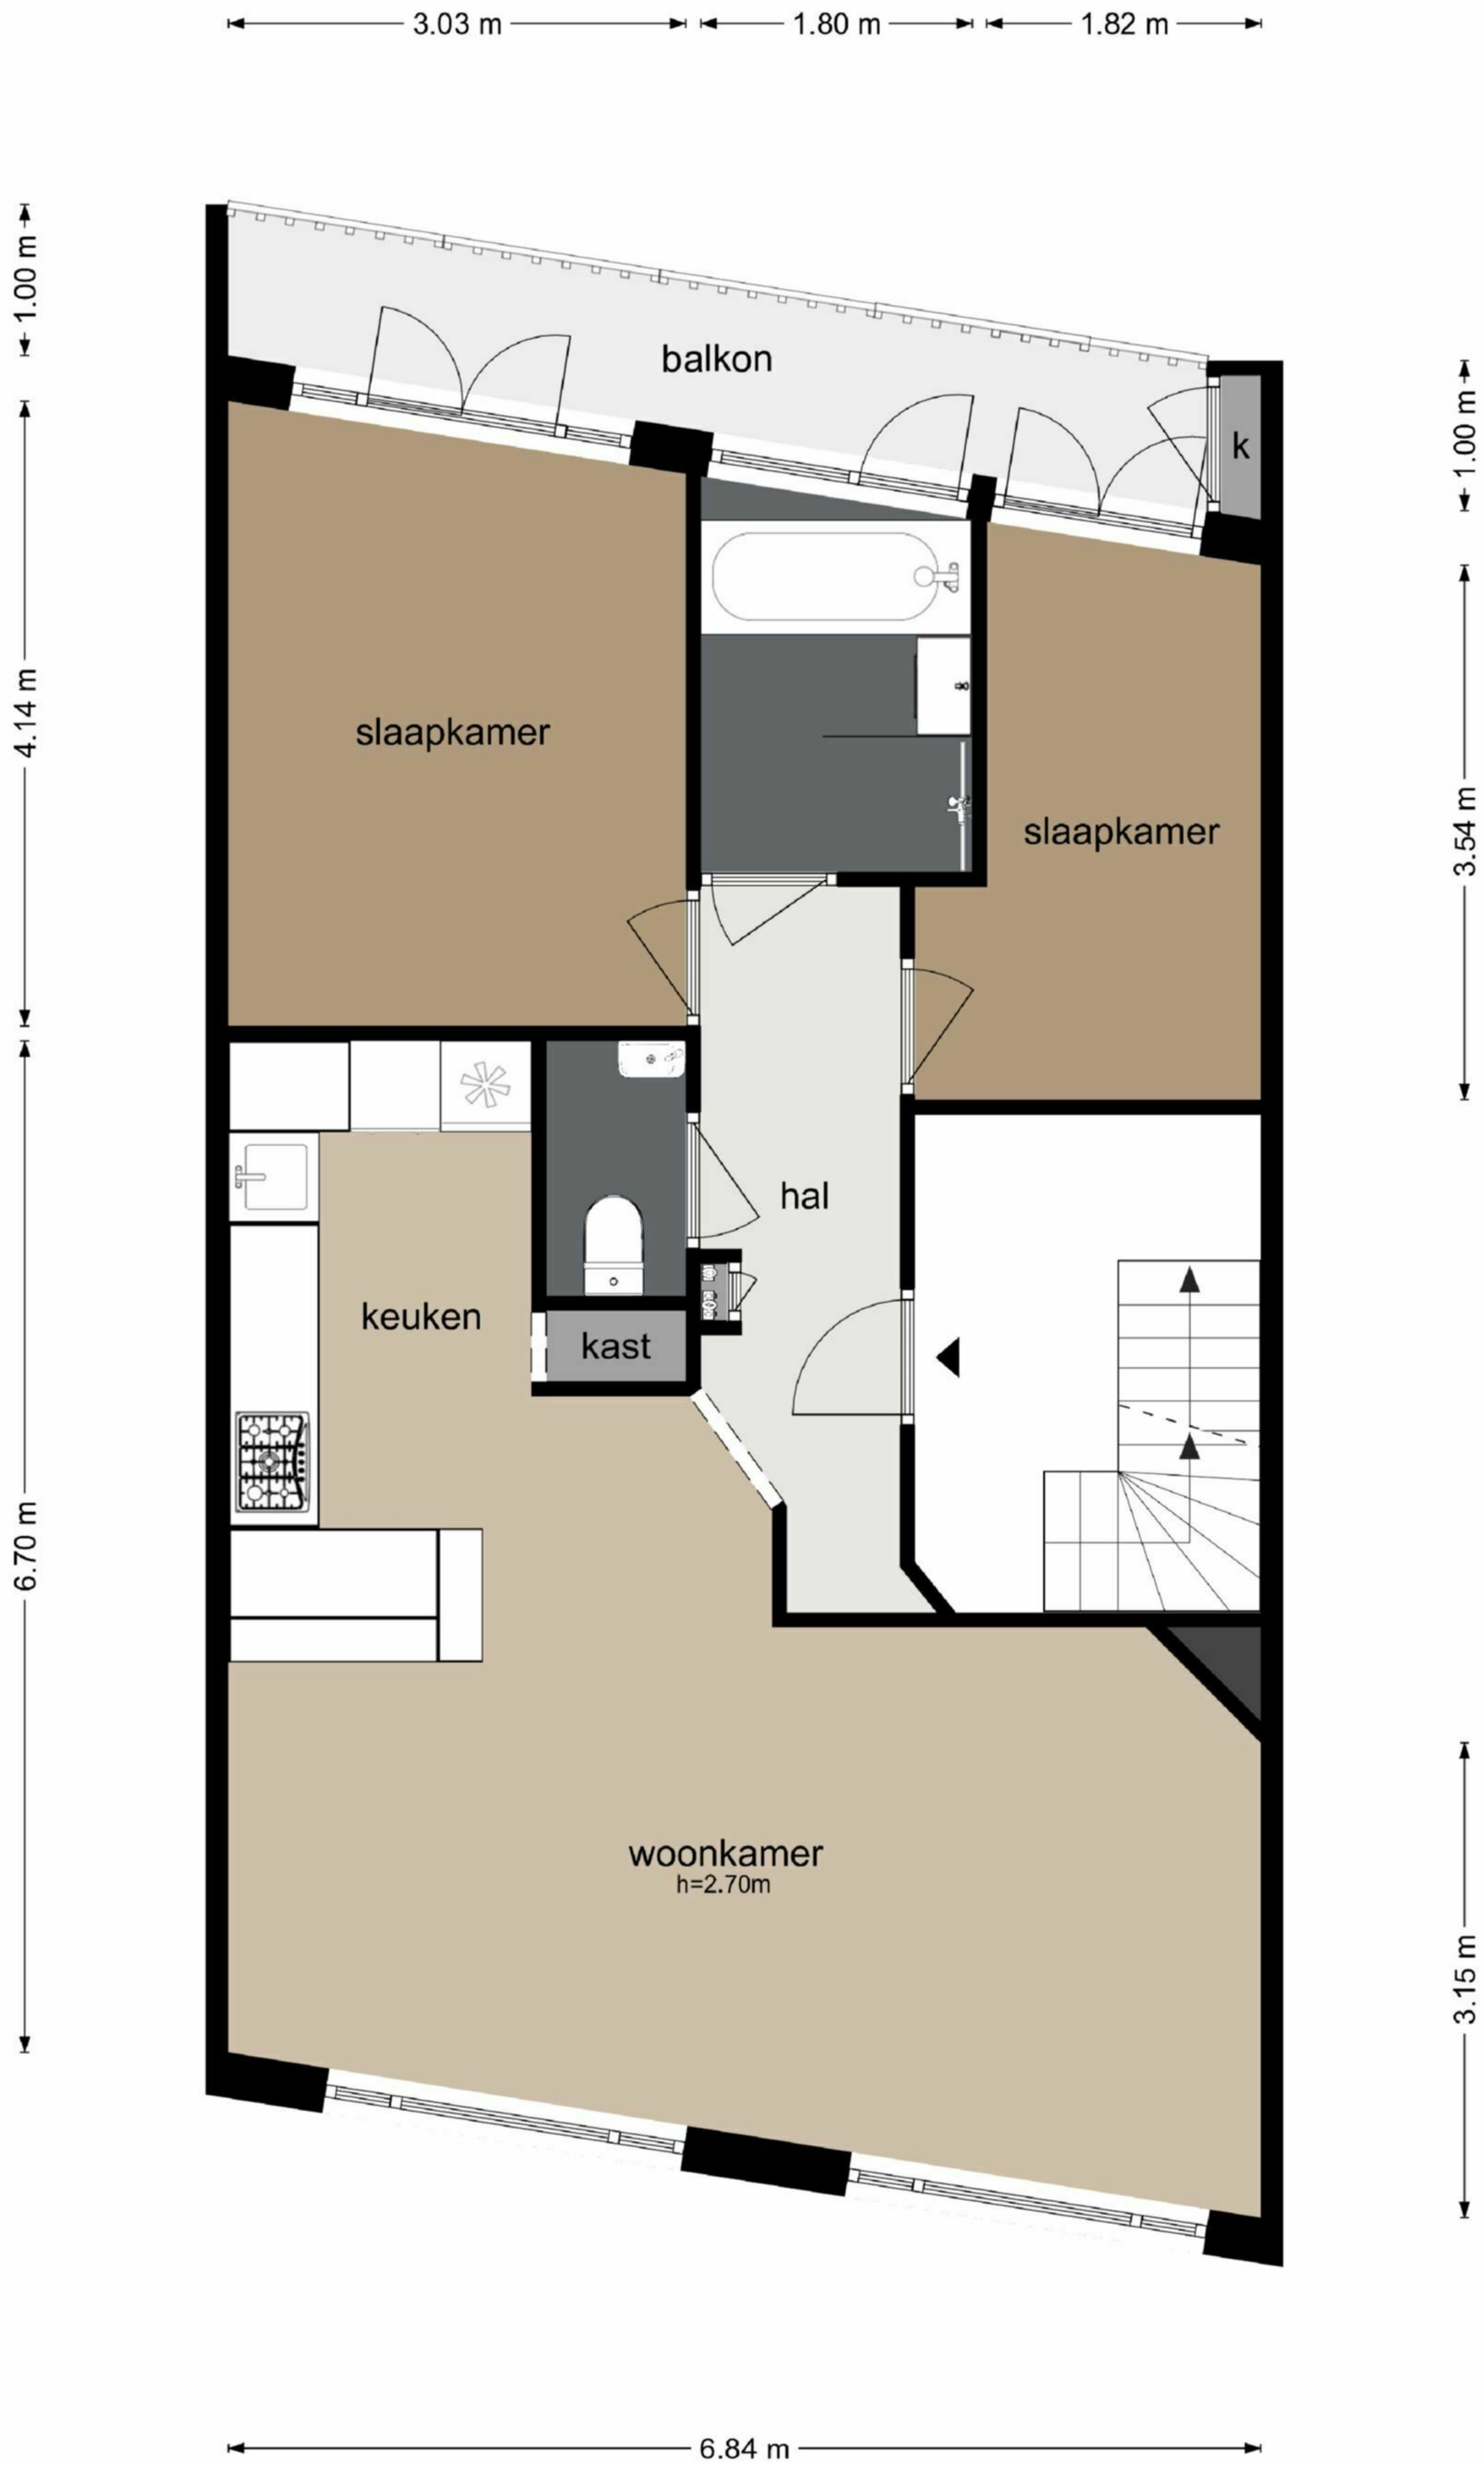

Groenmarktkade 6-II - Amsterdam
Tweede Verdieping

**Groenmarktkade 6-II - Amsterdam
Vierde Verdieping**

3.24 m

De plattegronden zijn geproduceerd voor promotionele doeleinden en ter indicatie.
Aan de plattegronden kunnen geen rechten worden ontleend
© www.beeldgarage.nl

GOGB

6.5 m²

BVO

6.6 m²

5.03 m 1.80 m 1.82 m

1.00 m 4.14 m 6.70 m

GOOI

0.3 m²

BVO

0.6 m²

3.54 m

3.24 m

3.03 m 3.15 m

3.24 m

2.88 m