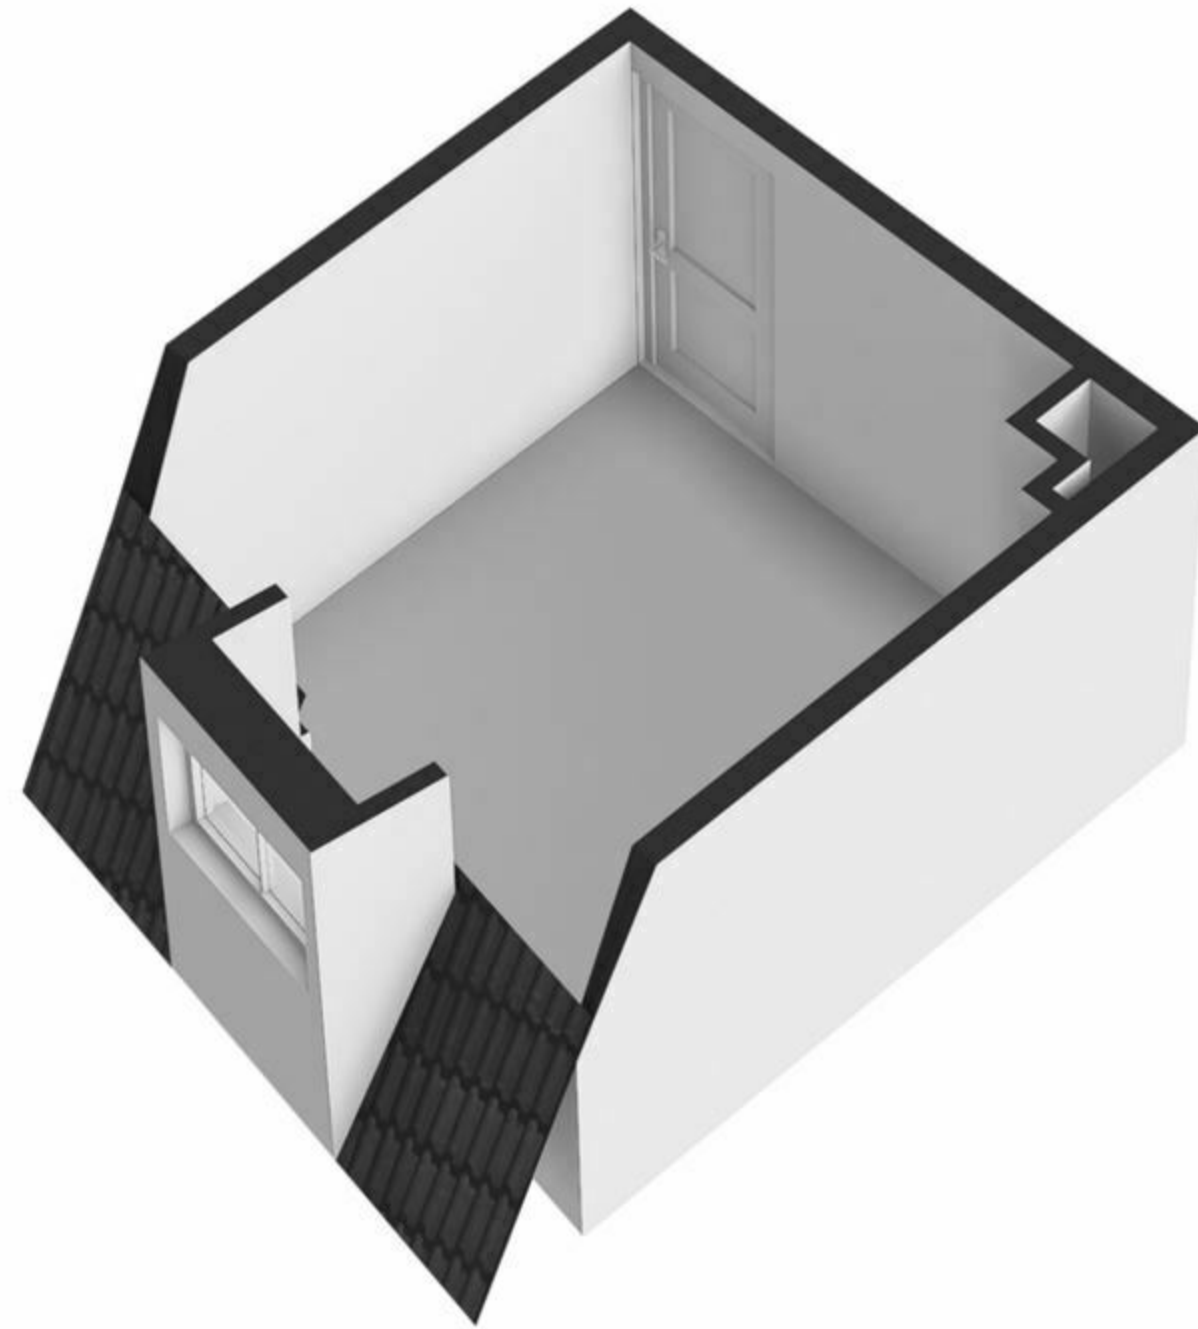

Groenmarktkade 6-II - Amsterdam
Tweede Verdieping

**Groenmarktkade 6-II - Amsterdam
Vierde Verdieping**

3.24 m

De plattegronden zijn geproduceerd voor promotionele doeleinden en ter indicatie.
Aan de plattegronden kunnen geen rechten worden ontleend
© www.beeldgarage.nl

GOGB

6.5 m²

BVO

6.6 m²

5.03 m 1.80 m 1.82 m

1.00 m 4.14 m 6.70 m

GOOI

0.3 m²

BVO

0.6 m²

3.54 m

3.24 m

3.03 m 3.15 m

3.24 m

2.88 m