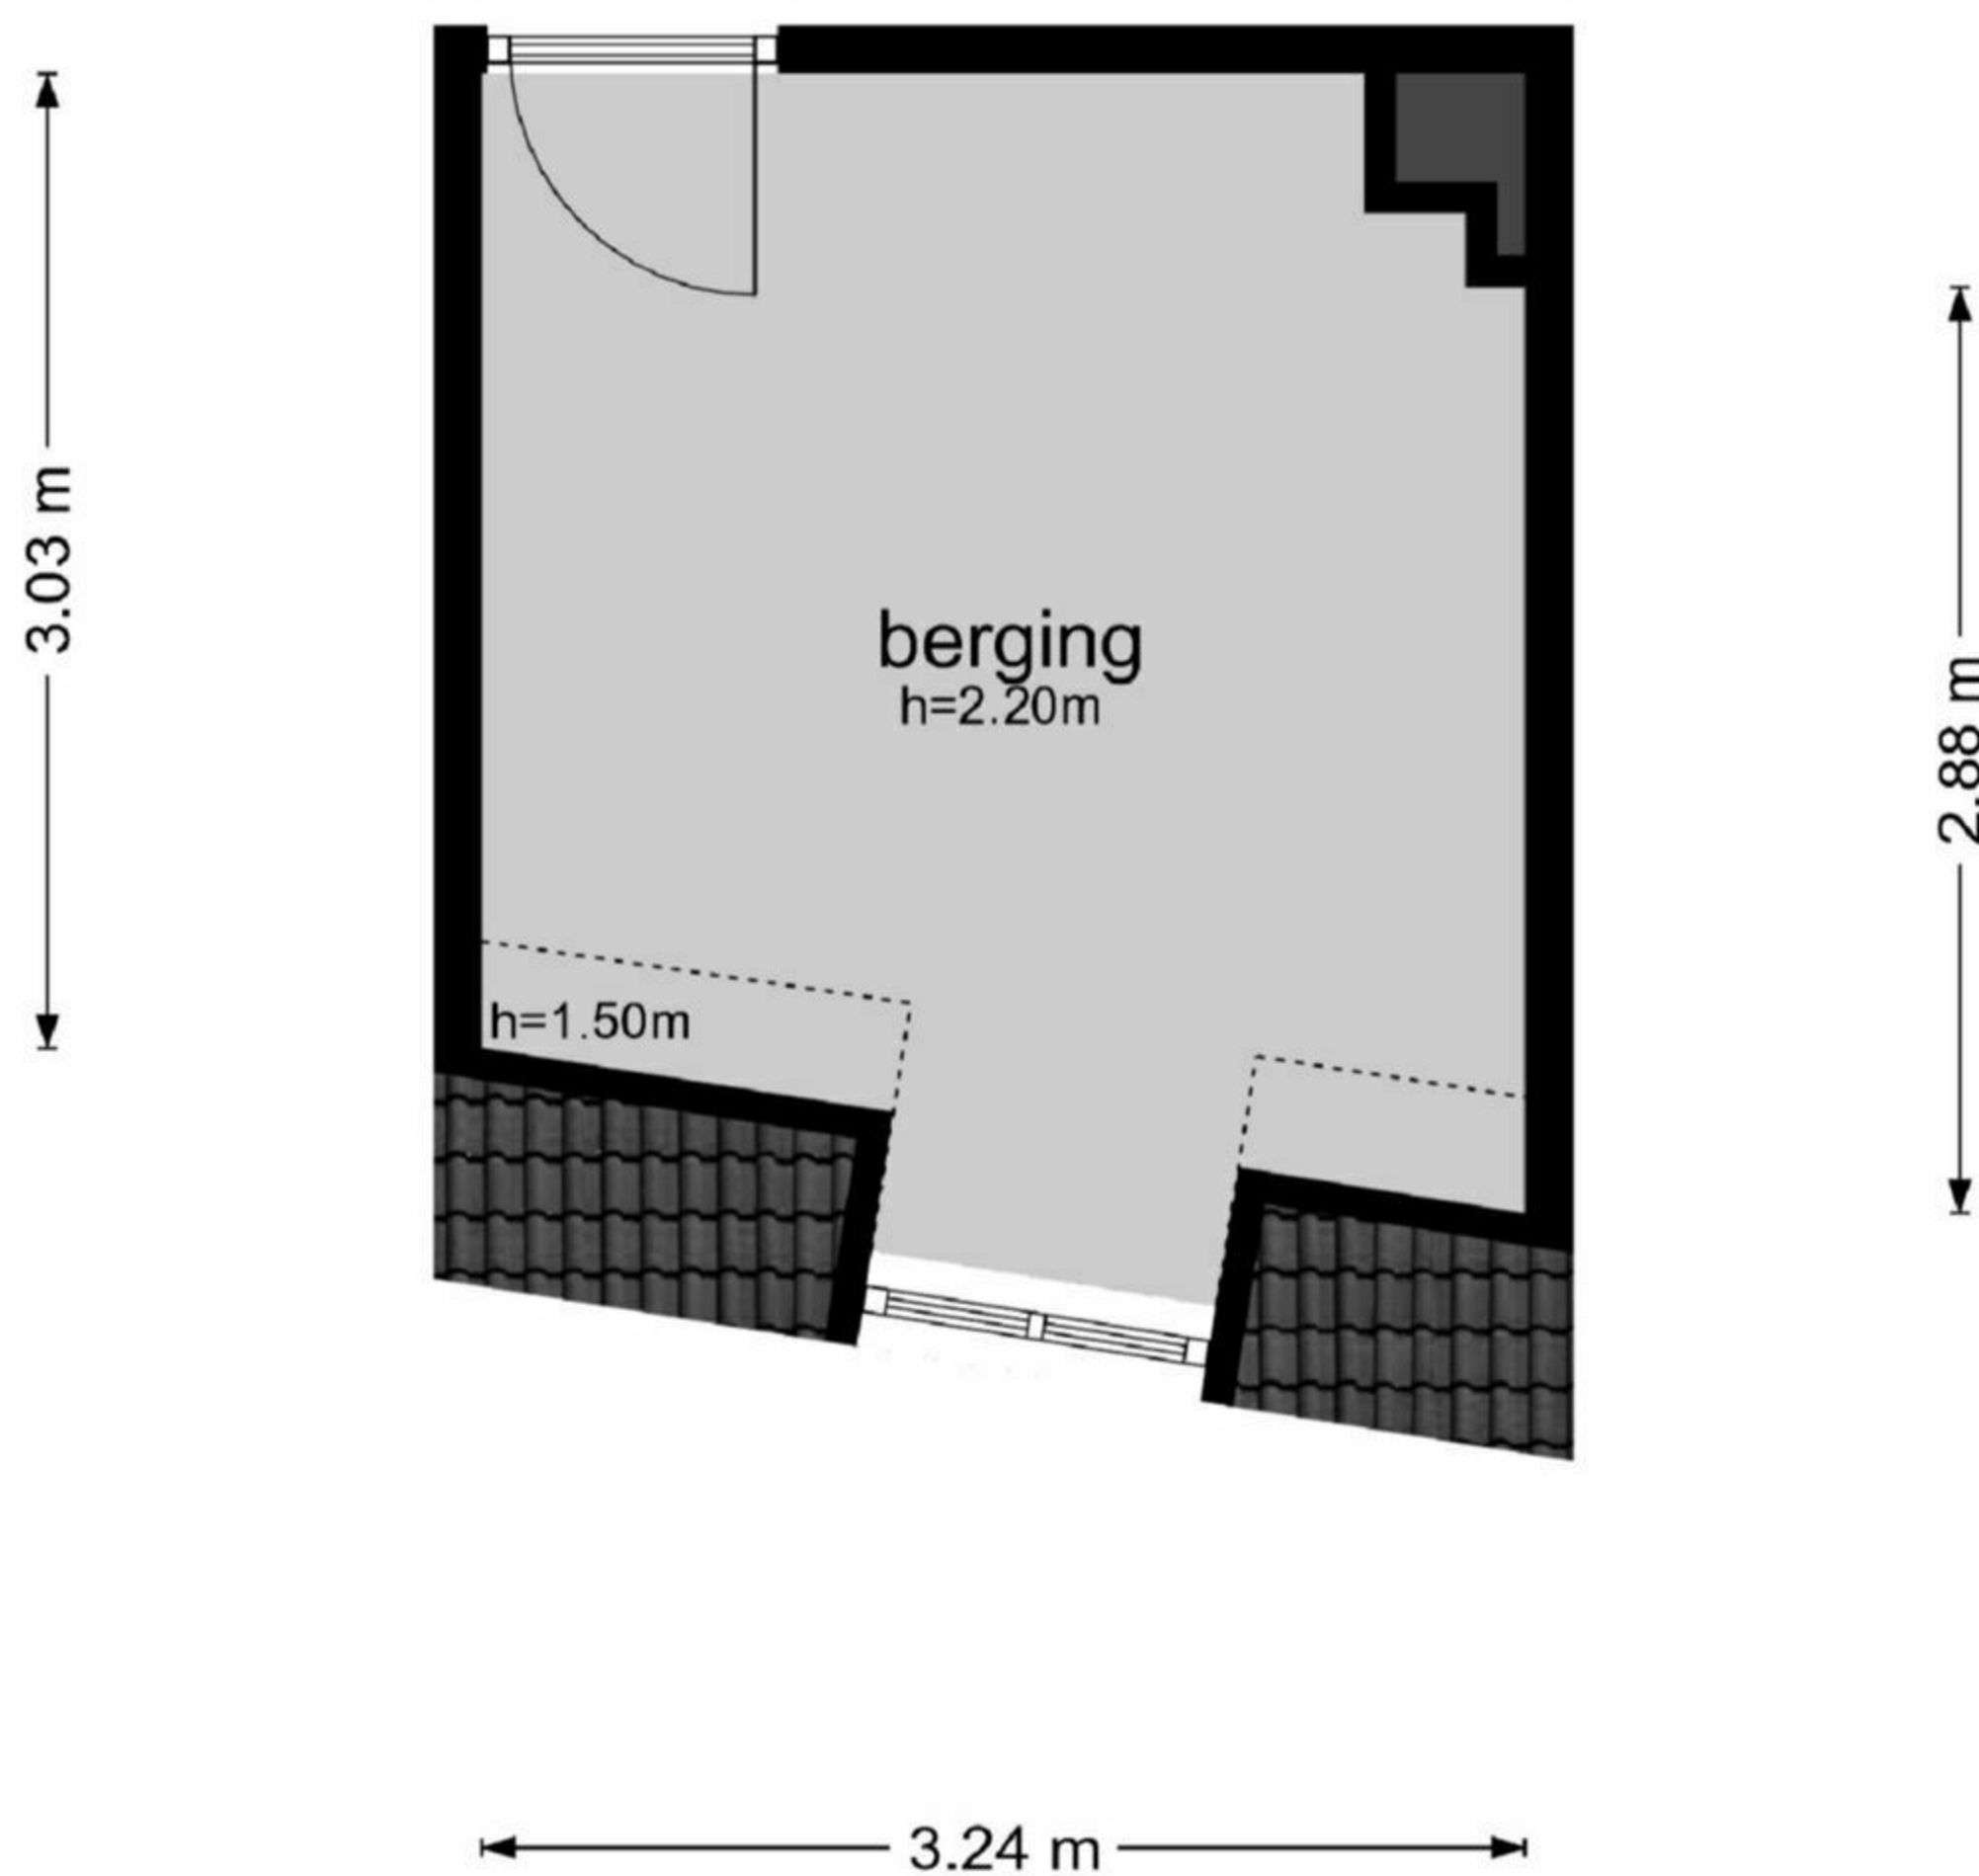

Groenmarktkade 6-II - Amsterdam
Tweede Verdieping

**Groenmarktkade 6-II - Amsterdam
Vierde Verdieping**

3.24 m

De plattegronden zijn geproduceerd voor promotionele doeleinden en ter indicatie.
Aan de plattegronden kunnen geen rechten worden ontleend
© www.beeldgarage.nl

GOGB

6.5 m²

BVO

6.6 m²

5.03 m 1.80 m 1.82 m

1.00 m 4.14 m 6.70 m

GOOI

0.3 m²

BVO

0.6 m²

3.54 m

3.24 m

3.03 m 3.15 m

3.24 m

2.88 m