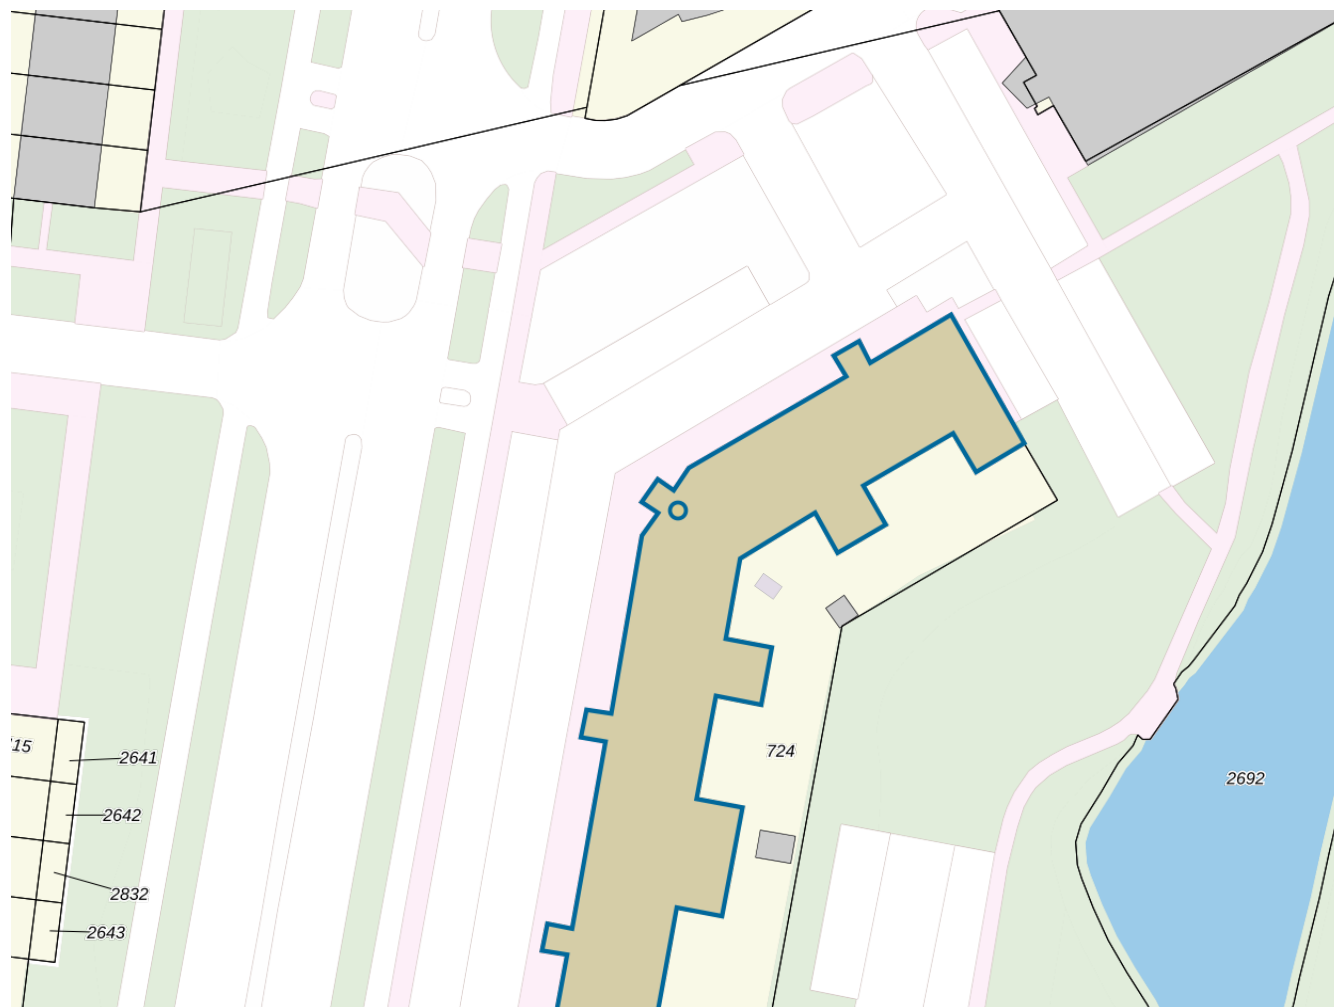

**Adres**

Adres Groningensingel 1073

Postcode 6835HW

Woonplaats Arnhem

WOZ-Waarde

Identificatie 020200048150

Grondoppervlakte om²

Peildatum	WOZ-waarde
01-01-2022	€ 241.000
01-01-2021	€ 209.000
01-01-2020	€ 214.000
01-01-2019	€ 200.000
01-01-2018	€ 165.000
01-01-2017	€ 151.000
01-01-2016	€ 144.000
01-01-2015	€ 140.000
01-01-2014	€ 145.000

Adres

Adres Groningensingel 1073
Postcode 6835HW
Woonplaats Arnhem

Kenmerken

Bouwjaar 1979
Gebruiksdoel woonfunctie
Oppervlakte 91m²

De WOZ-waarden worden bij beschikking vastgesteld door de gemeenten en langs elektronische weg in het loket geladen. Incidentele afwijkingen ten opzichte van de gegevens van de gemeente zijn mogelijk. Aan de WOZ-waarden en overige gegevens in dit loket kunnen geen rechten worden ontleend. Het gebruik van het loket en de gegevens geschiedt op eigen risico. Het ministerie van Financiën is niet aanspreekbaar op schade direct of indirect als gevolg van het gebruik van het loket, de daarin opgenomen gegevens, of de vervaardigde afdrucken.