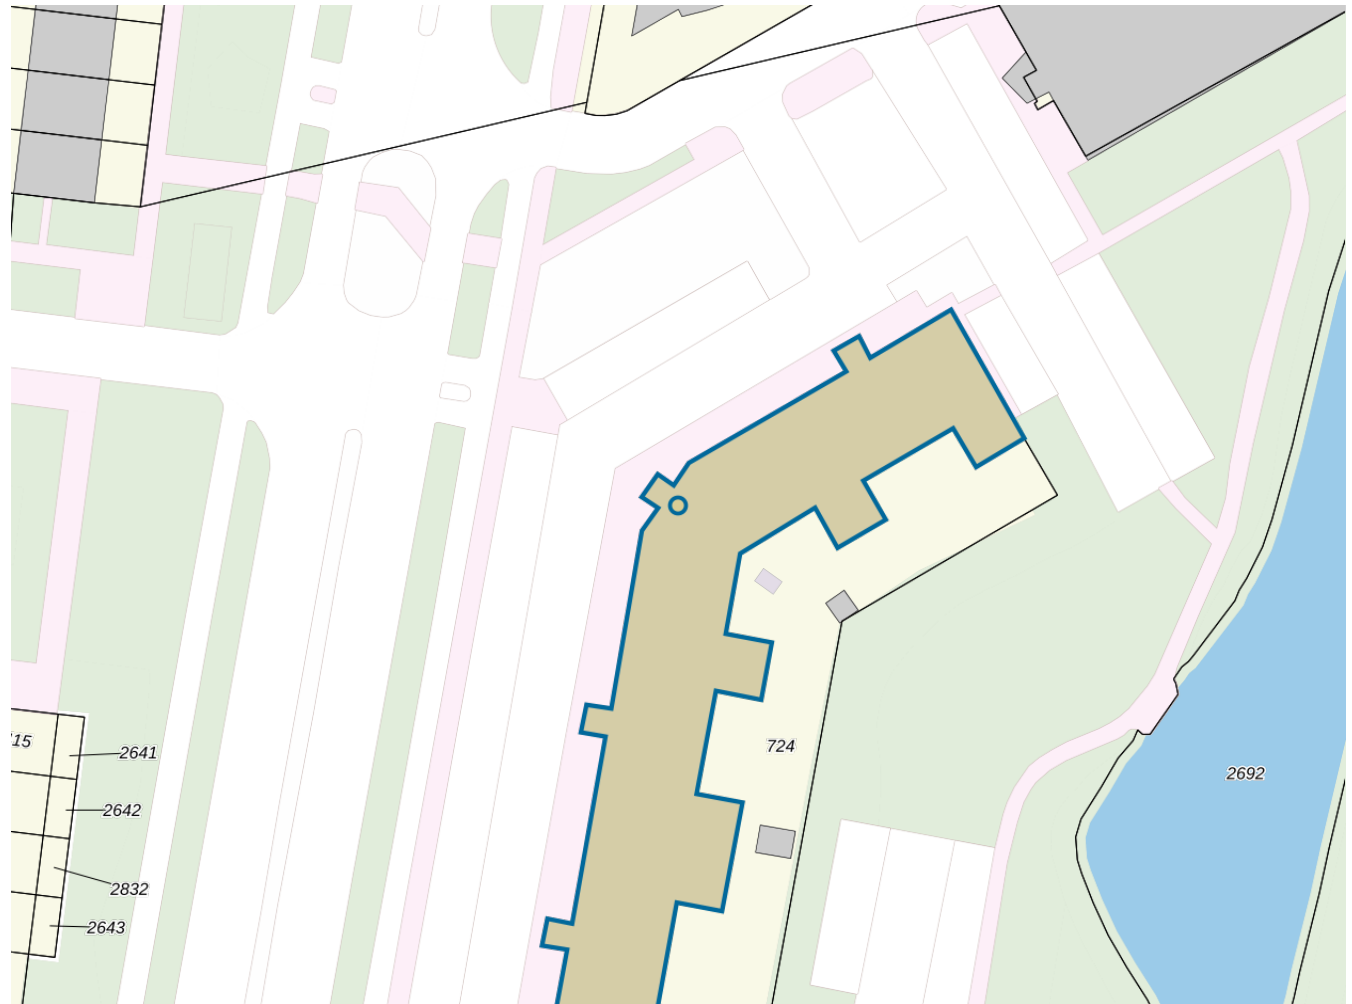

**Adres**

Adres Groningensingel 1073

Postcode 6835HW

Woonplaats Arnhem

WOZ-Waarde

Identificatie 020200048150

Grondoppervlakte om²

Peildatum	WOZ-waarde
01-01-2022	€ 241.000
01-01-2021	€ 209.000
01-01-2020	€ 214.000
01-01-2019	€ 200.000
01-01-2018	€ 165.000
01-01-2017	€ 151.000
01-01-2016	€ 144.000
01-01-2015	€ 140.000
01-01-2014	€ 145.000

Adres

Adres Groningensingel 1073
Postcode 6835HW
Woonplaats Arnhem

Kenmerken

Bouwjaar 1979
Gebruiksdoel woonfunctie
Oppervlakte 91m²

De WOZ-waarden worden bij beschikking vastgesteld door de gemeenten en langs elektronische weg in het loket geladen. Incidentele afwijkingen ten opzichte van de gegevens van de gemeente zijn mogelijk. Aan de WOZ-waarden en overige gegevens in dit loket kunnen geen rechten worden ontleend. Het gebruik van het loket en de gegevens geschiedt op eigen risico. Het ministerie van Financiën is niet aanspreekbaar op schade direct of indirect als gevolg van het gebruik van het loket, de daarin opgenomen gegevens, of de vervaardigde afdrucken.