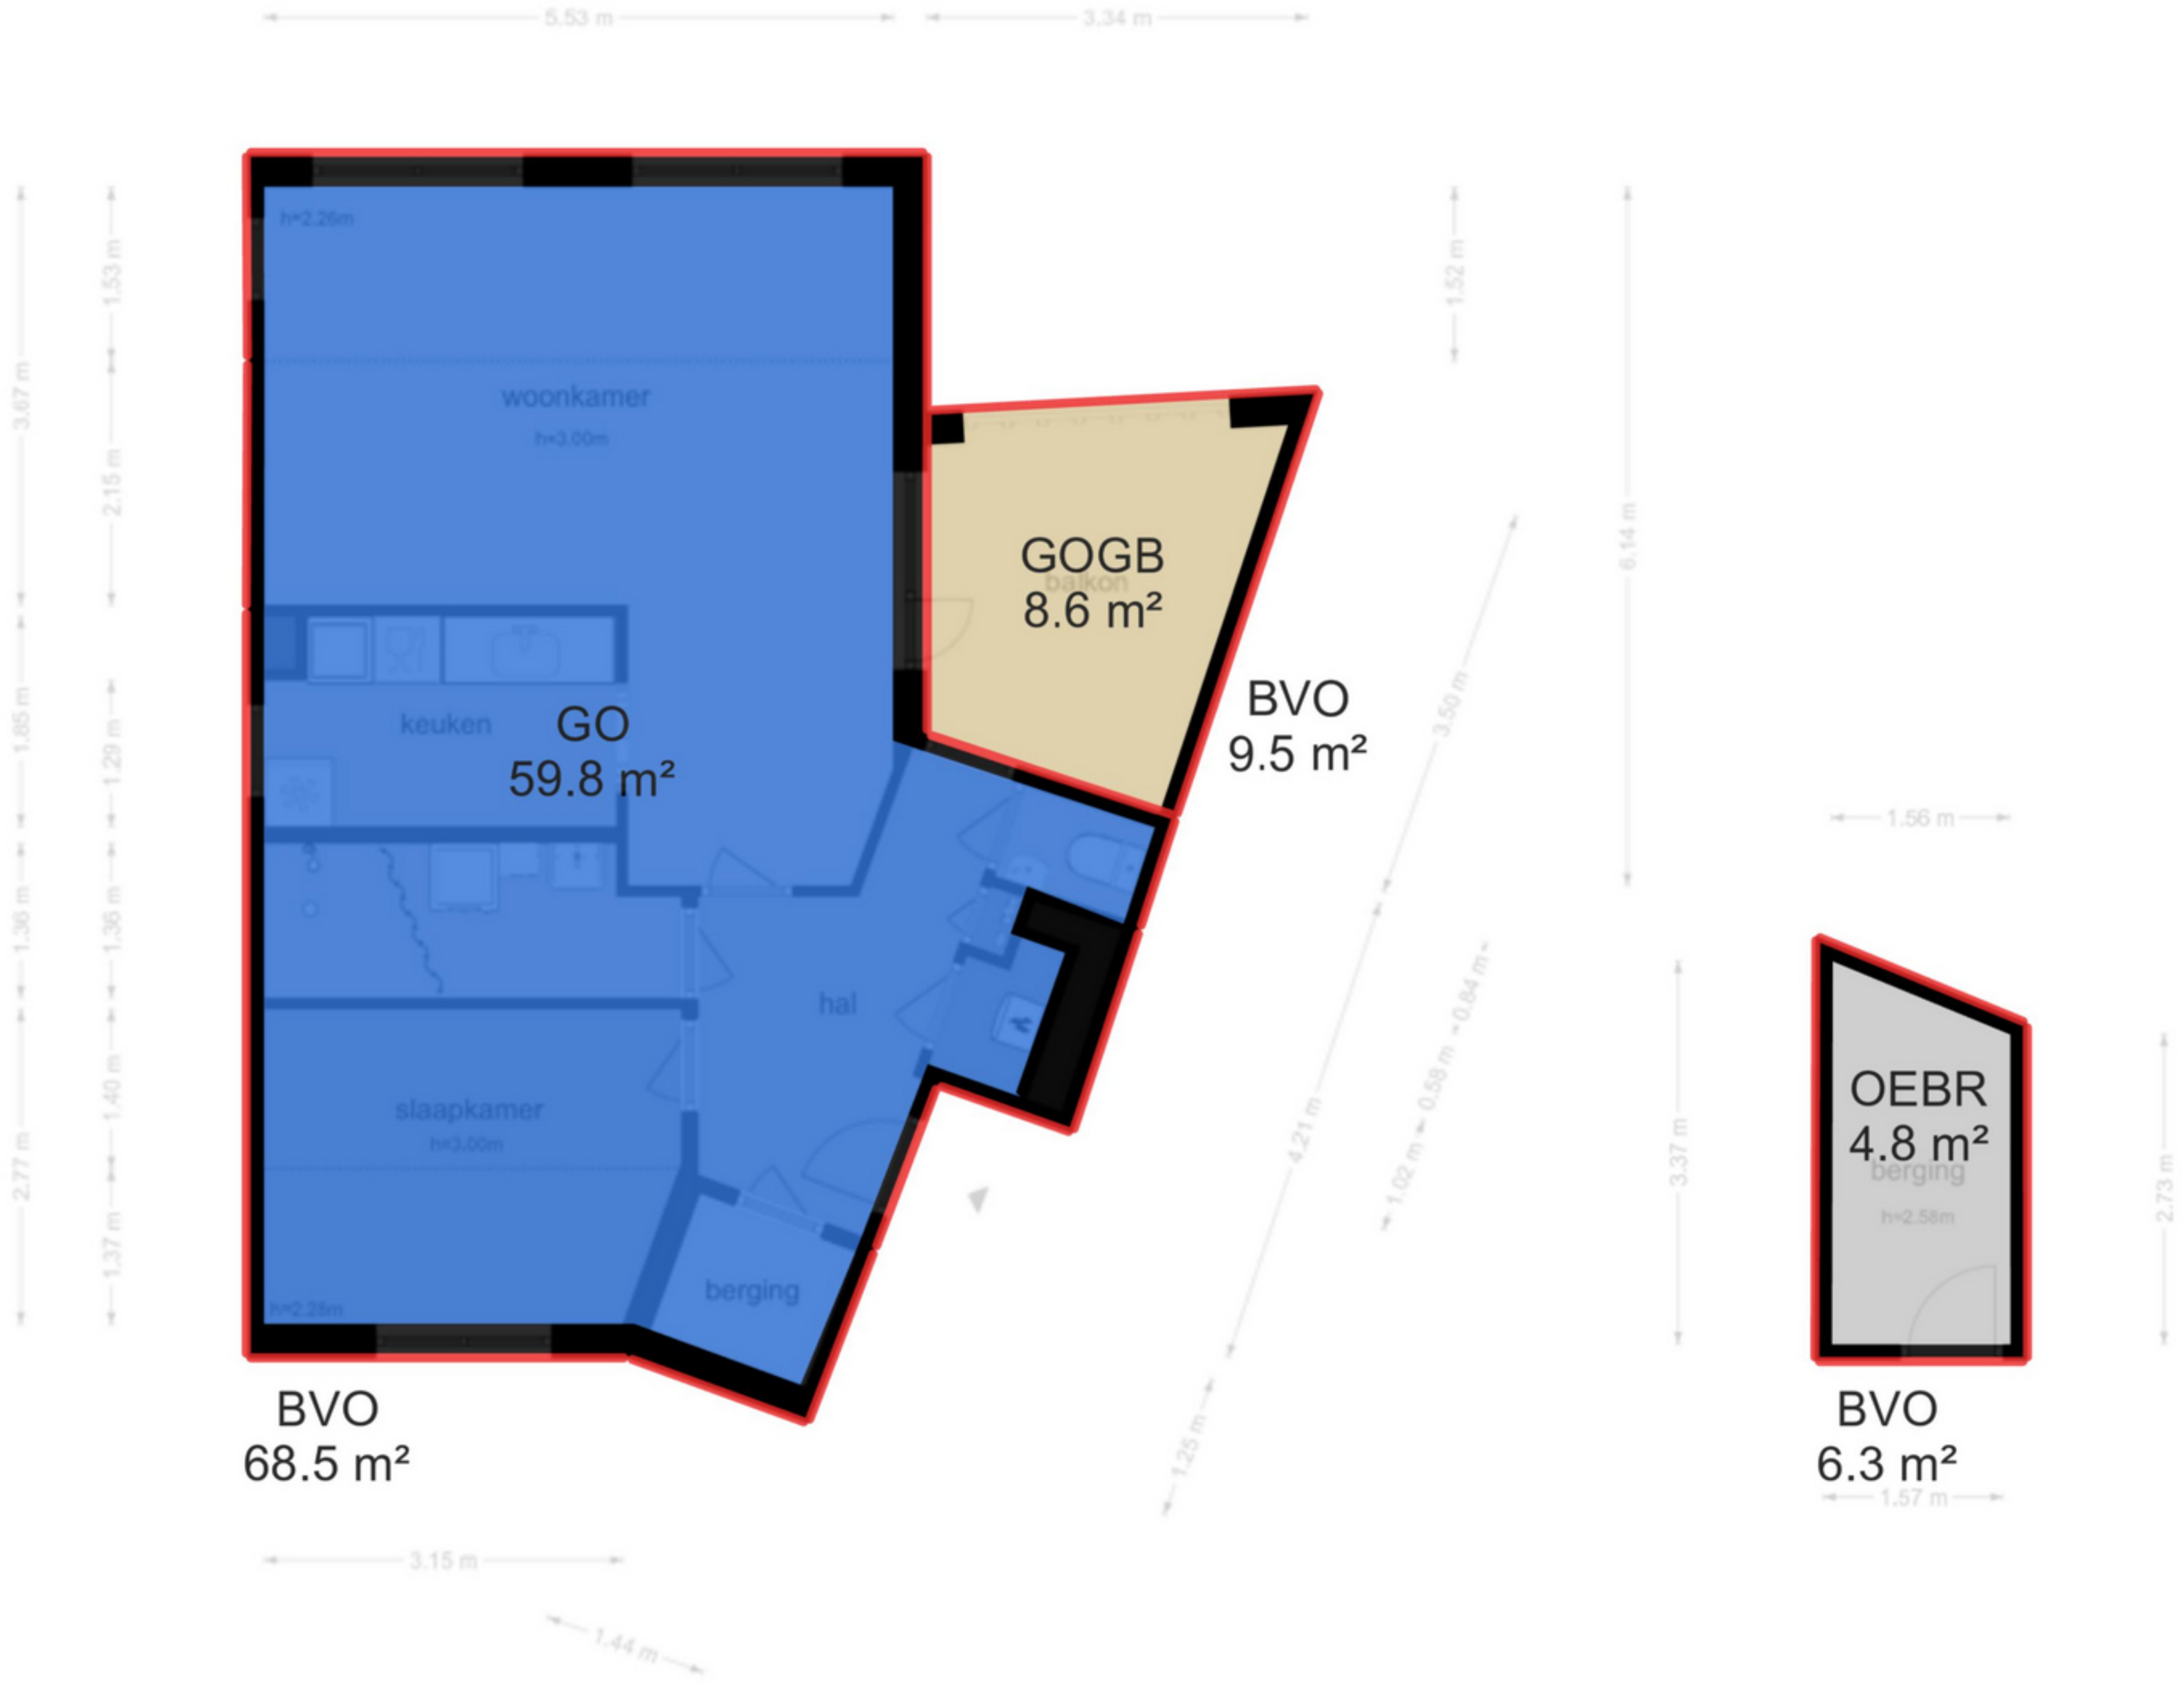

Groningensingel 1119 - Arnhem
Tweede Verdieping

De plattegronden zijn geproduceerd voor promotionele doeleinden en ter indicatie.
Aan de plattegronden kunnen geen rechten worden ontleend
© www.objectenco.nl

Groningensingel 1119 - Arnhem
Berging

De plattegronden zijn geproduceerd voor promotionele doeleinden en ter indicatie.
Aan de plattegronden kunnen geen rechten worden ontleend
© www.objectenco.nl