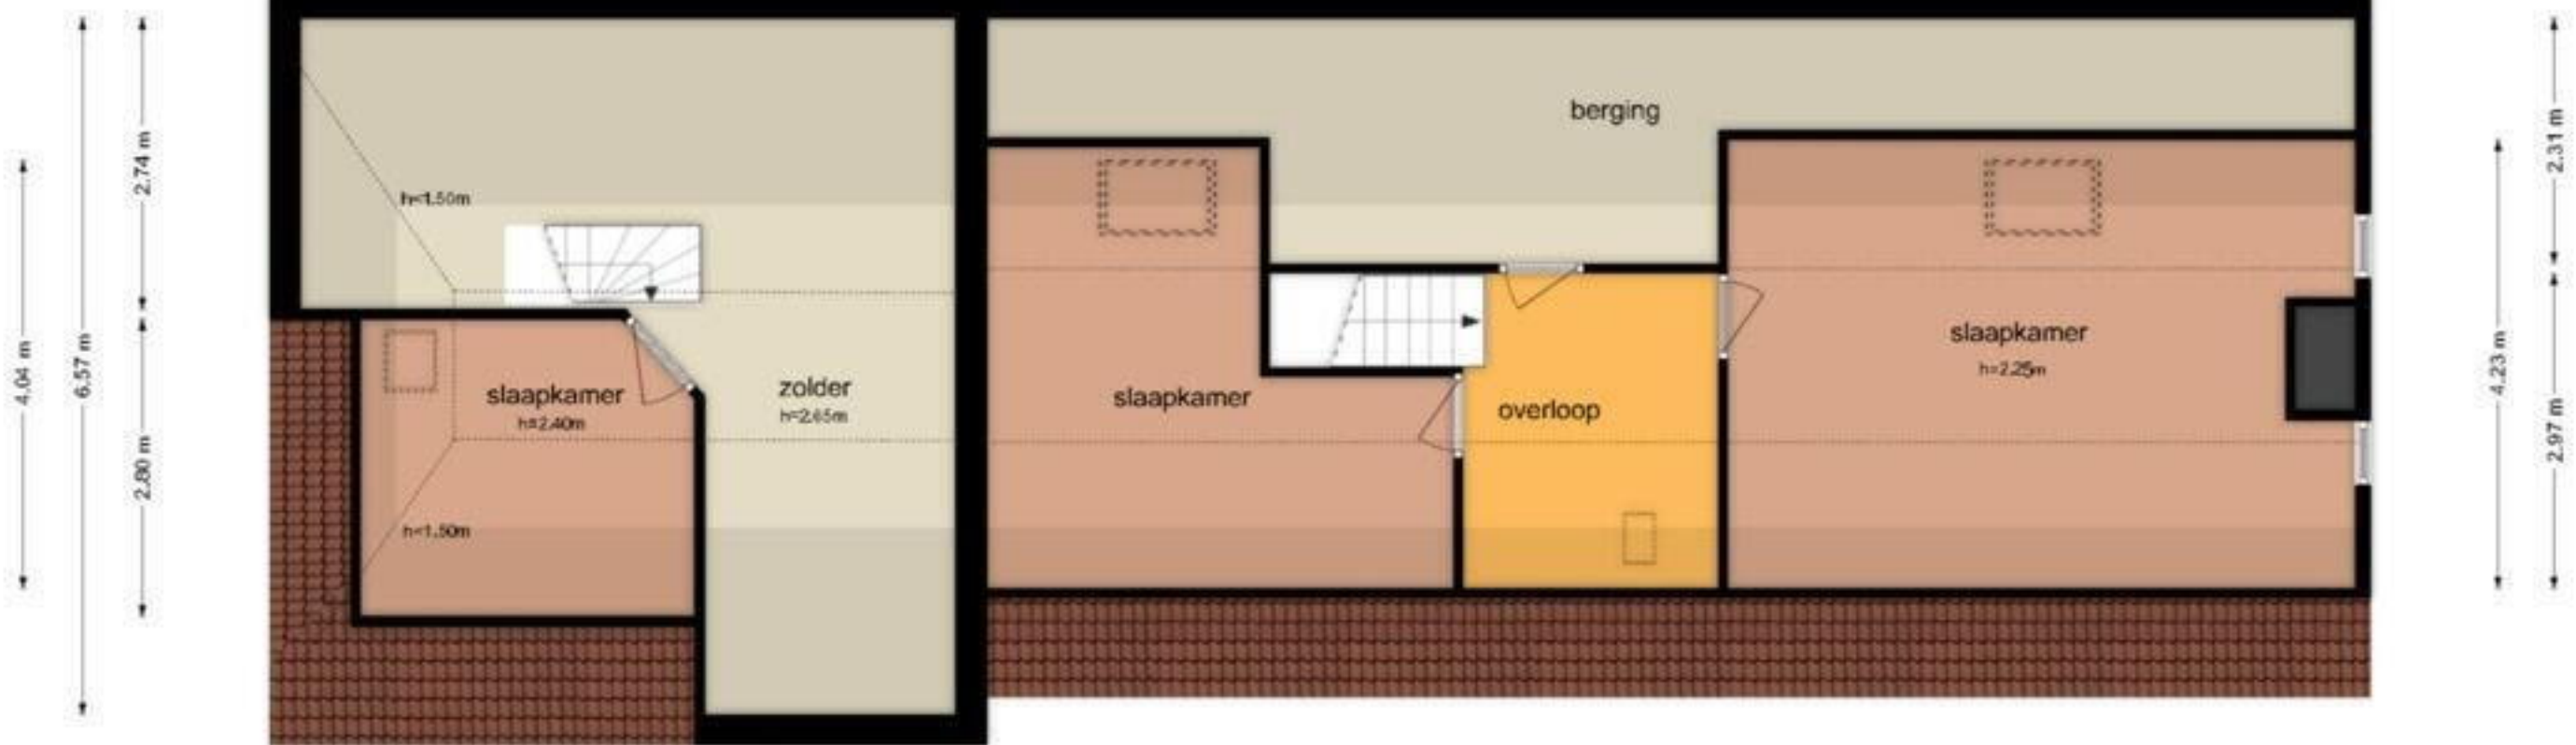

Groningerstraat 12 - Vries  
Eerste Verdieping

6.18 m 2.57 m 4.28 m 5.96 m

3.15 m 2.36 m 4.40 m 2.40 m 5.91 m

De plattegronden zijn geproduceerd voor promotionele doeleinden en ter indicatie.  
Aan de plattegronden kunnen geen rechten worden ontleend.  
© www.objectenco.nl