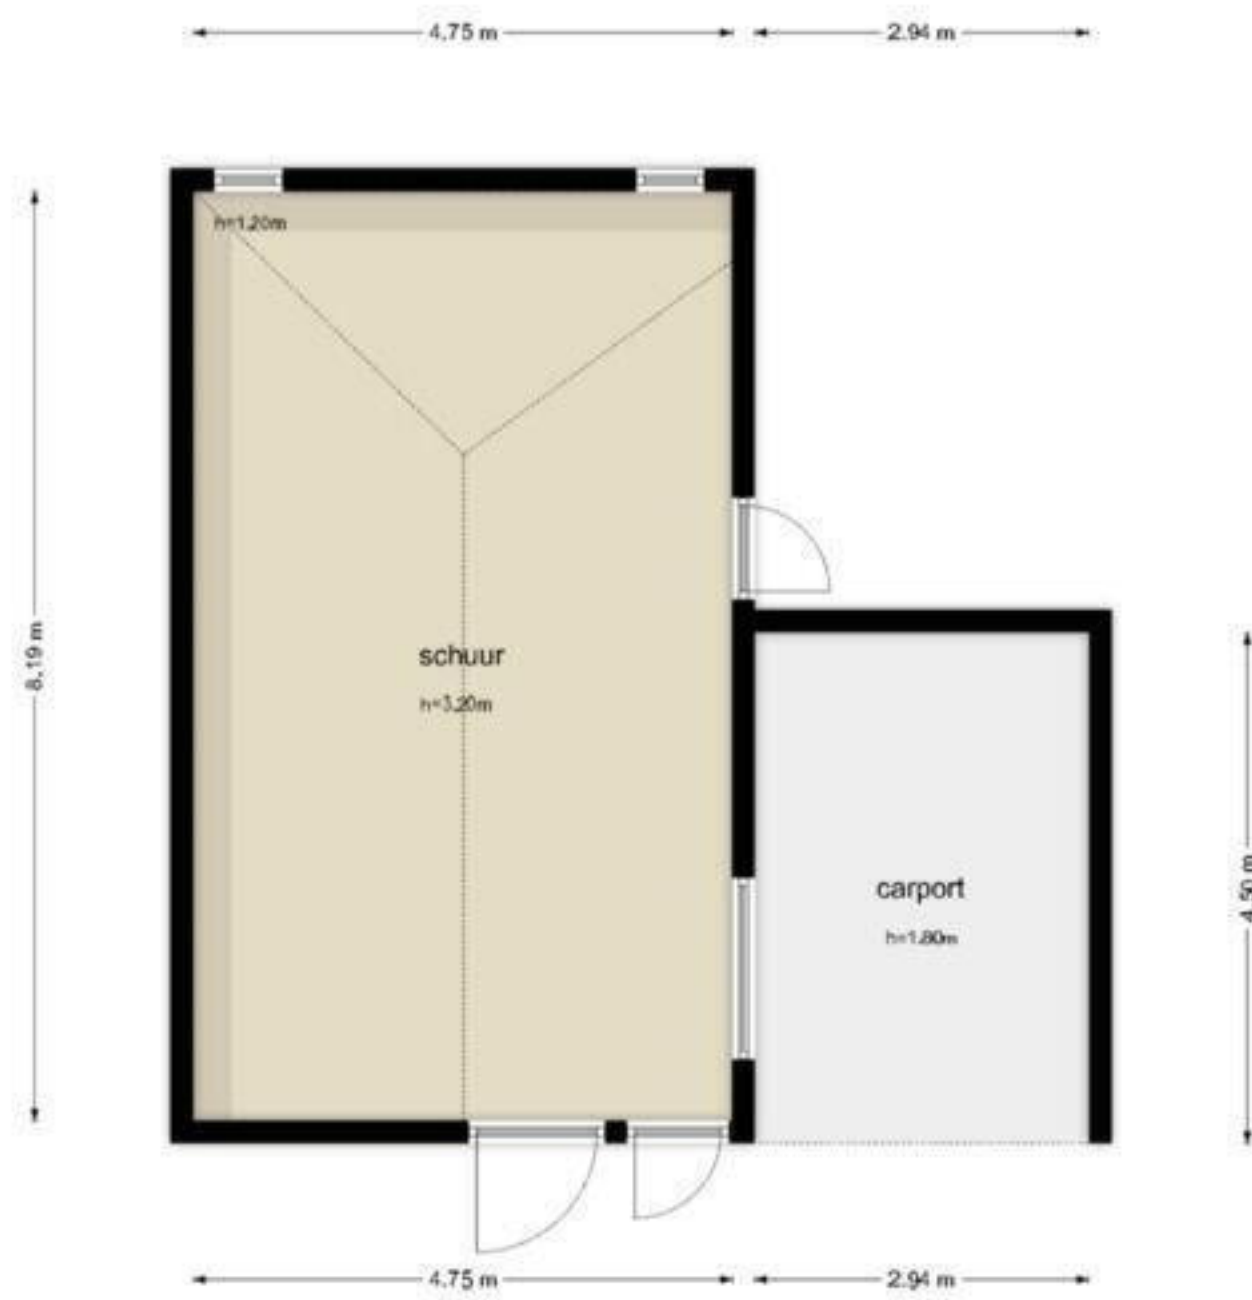

Groningerstraat 12 - Vries
Schoor

De plattegronden zijn geproduceerd voor promotionele doeleinden en ter indicatie.
Aan de plattegronden kunnen geen rechten worden ontleend.
© www.objectenco.nl