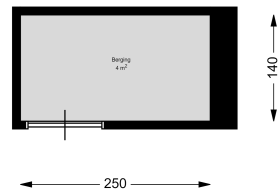

Adres: Groot Bethlehem 13

Postcode: 6511 CZ

Plaats: Nijmegen

Complex nummer: 130801

Verdieping: -01 Kelder

Schaal: 1 : 100

VHE-NR: 130801002

Datum: 17-07-2023

Format: A4

Luxs B.V.

Woningtype: 130801_308H-1J

LET OP: Aan deze tekening kunnen geen rechten worden ontleend