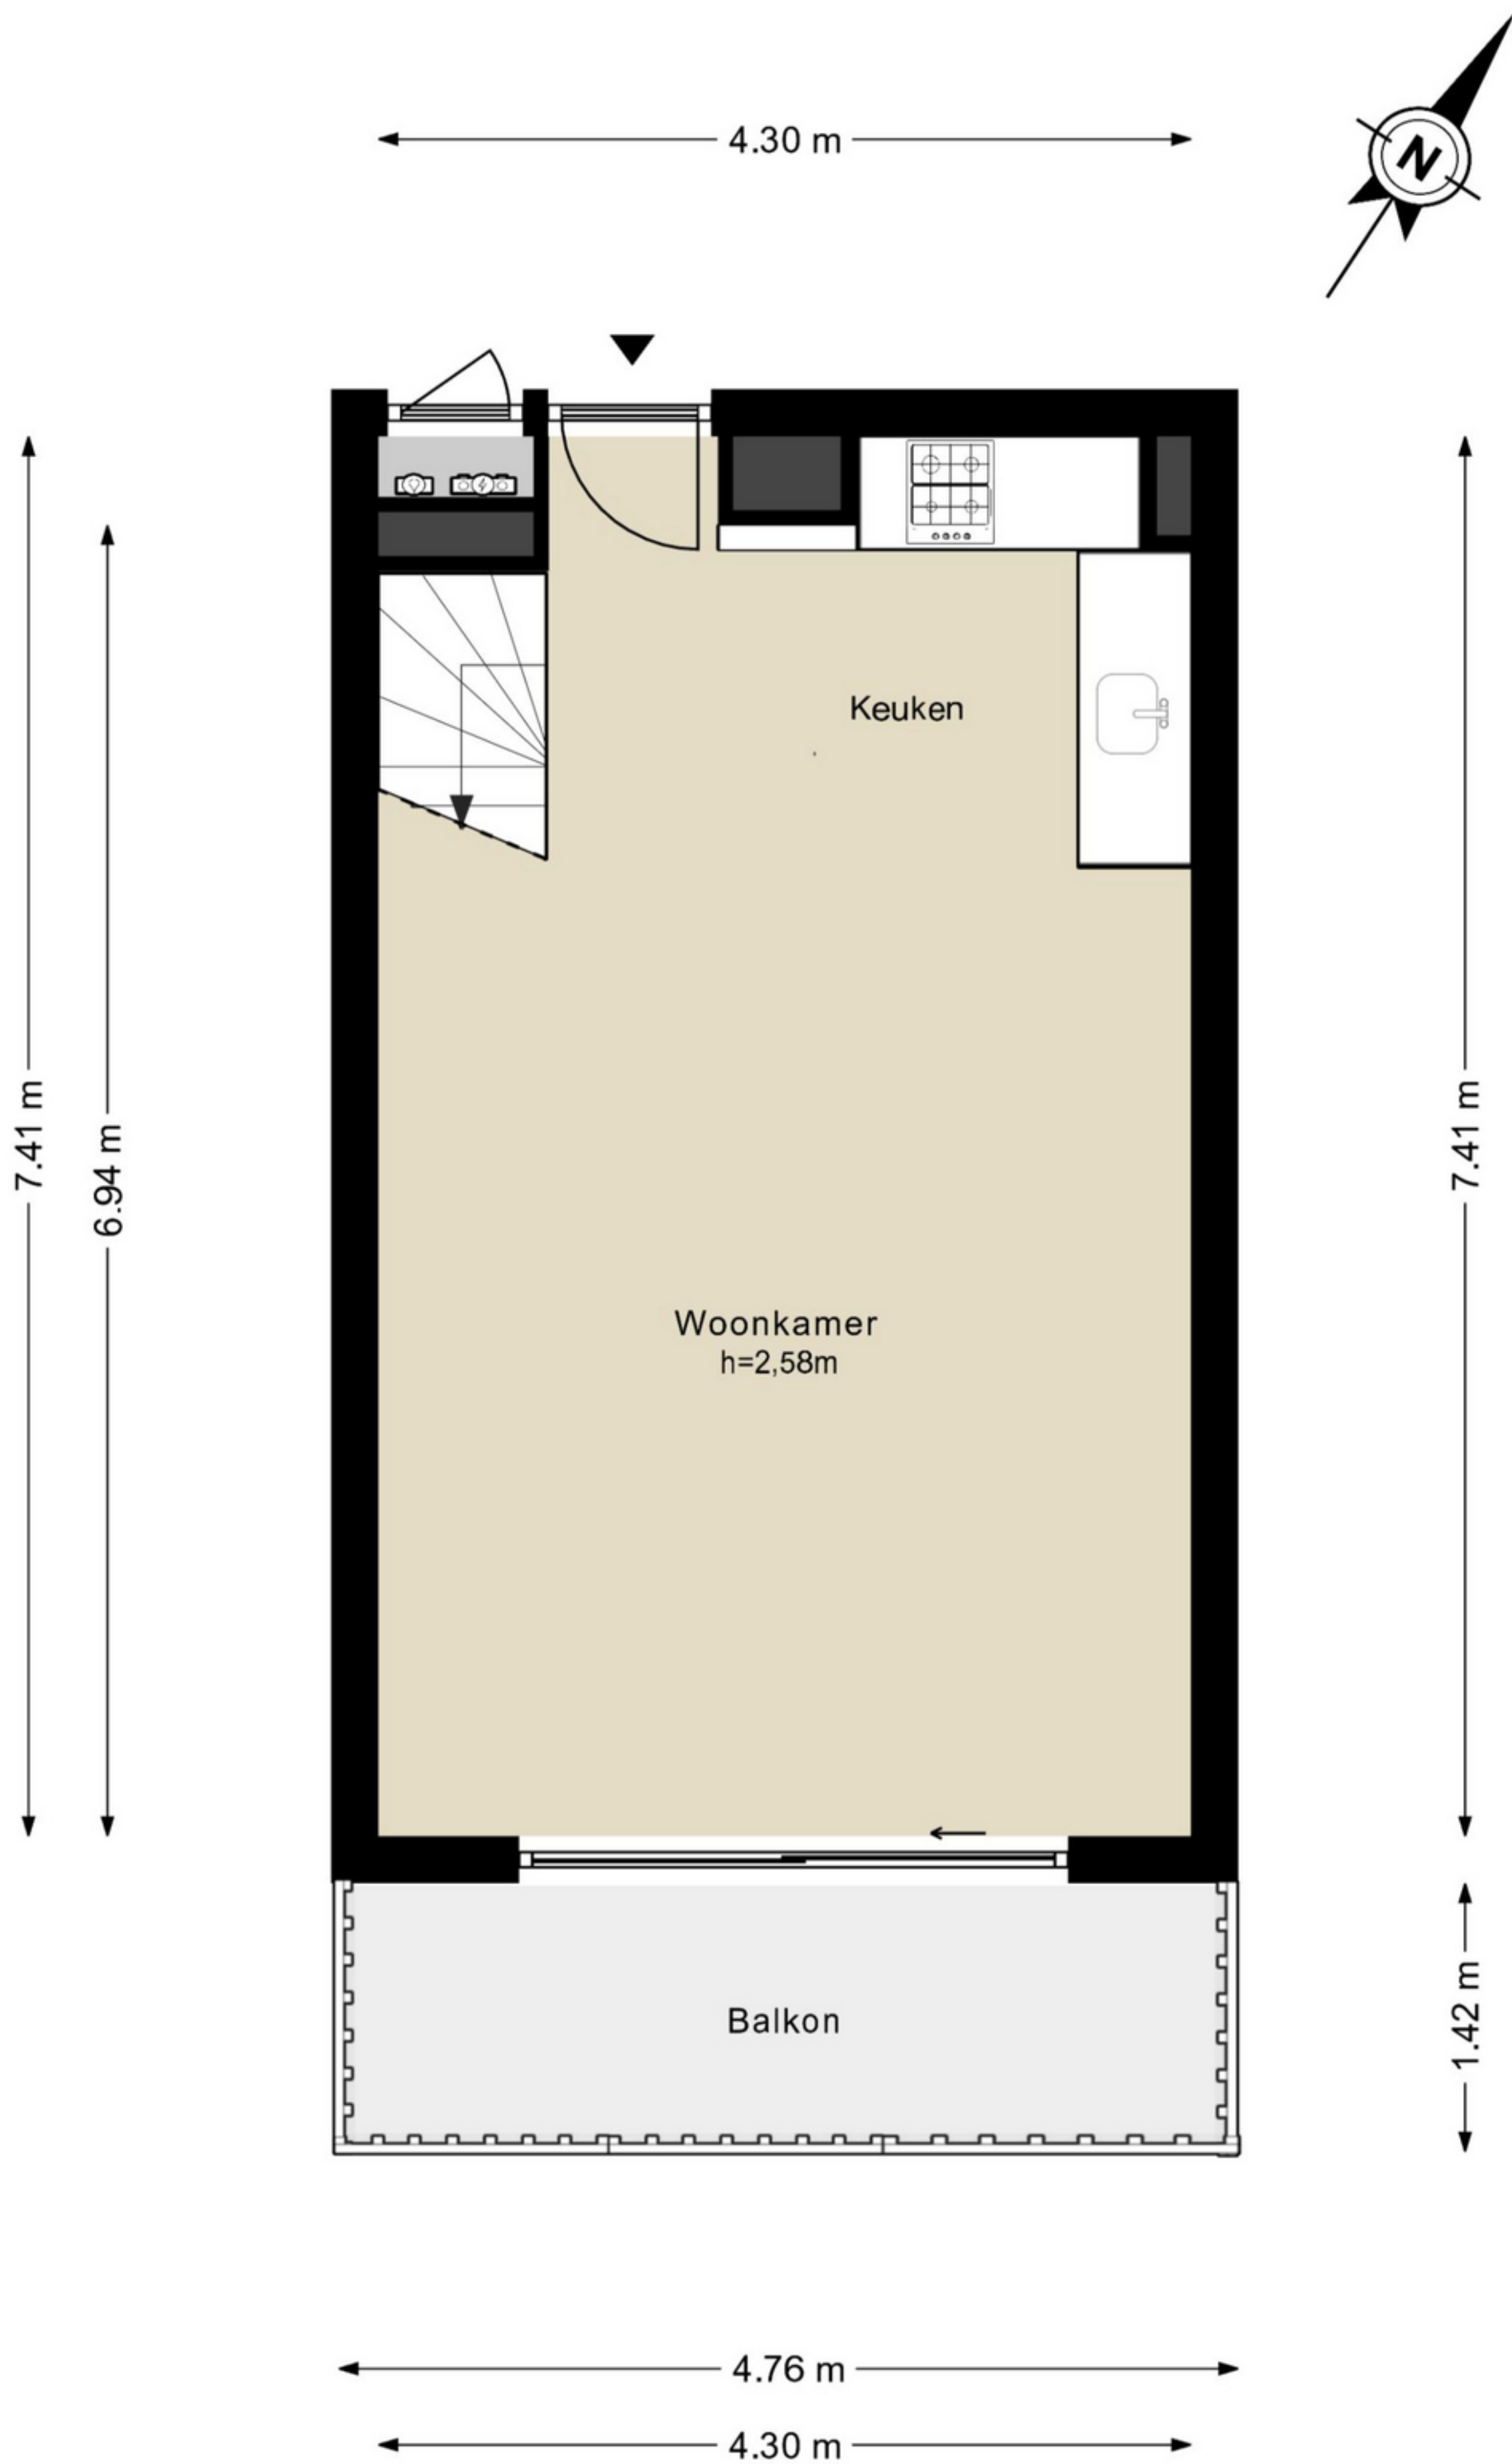

# Grote Beer 177 - Amstelveen Zevende verdieping

De plattegronden zijn geproduceerd voor promotionele doeleinden en ter indicatie.  
Aan de plattegronden kunnen geen rechten worden ontleend.

# Grote Beer 177 - Amstelveen

## Achtste verdieping

De plattegronden zijn geproduceerd voor promotionele doeleinden en ter indicatie.  
Aan de plattegronden kunnen geen rechten worden ontleend.

# Grote Beer 177 - Amstelveen Berging

← 1.68 m →

↑  
2.28 m  
↓

De plattegronden zijn geproduceerd voor promotionele doeleinden en ter indicatie.  
Aan de plattegronden kunnen geen rechten worden ontleend.