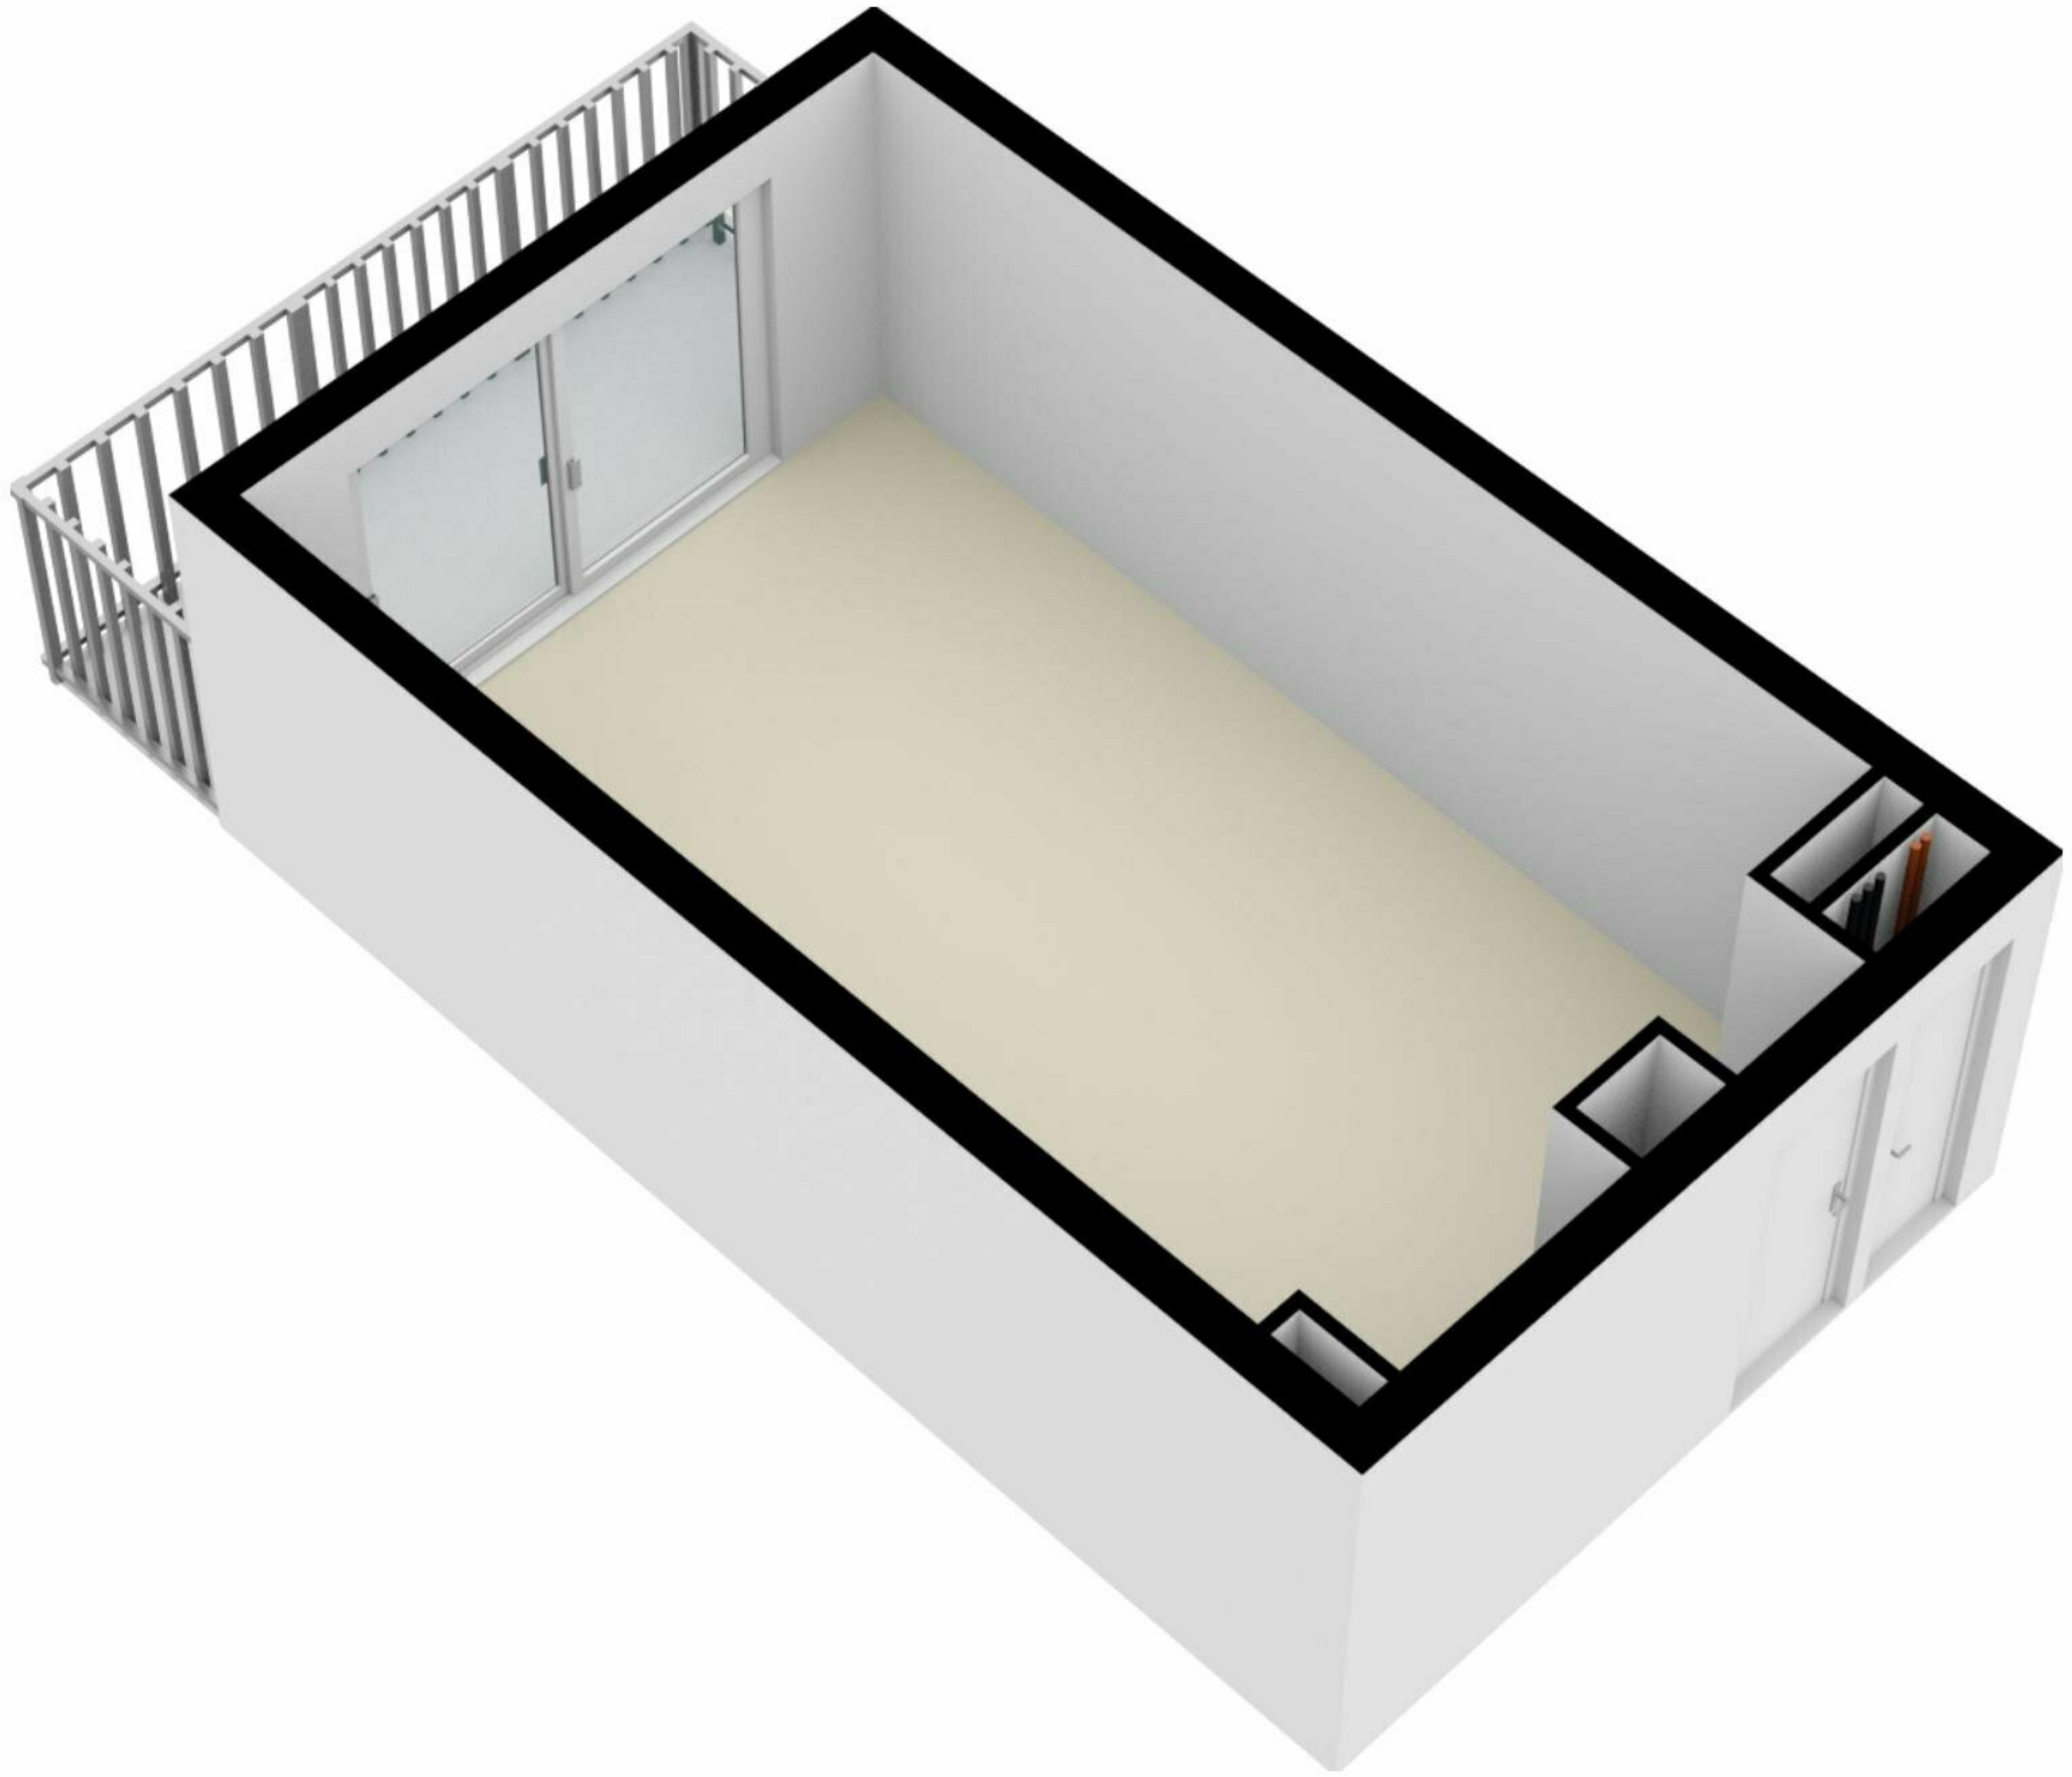

# Grote Beer 177 - Amstelveen Zevende verdieping

De plattegronden zijn geproduceerd voor promotionele doeleinden en ter indicatie.  
Aan de plattegronden kunnen geen rechten worden ontleend.

# Grote Beer 177 - Amstelveen

# Grote Beer 177 - Amstelveen Berging

← 1.68 m →

↑  
2.28 m  
↓

De plattegronden zijn geproduceerd voor promotionele doeleinden en ter indicatie.  
Aan de plattegronden kunnen geen rechten worden ontleend.