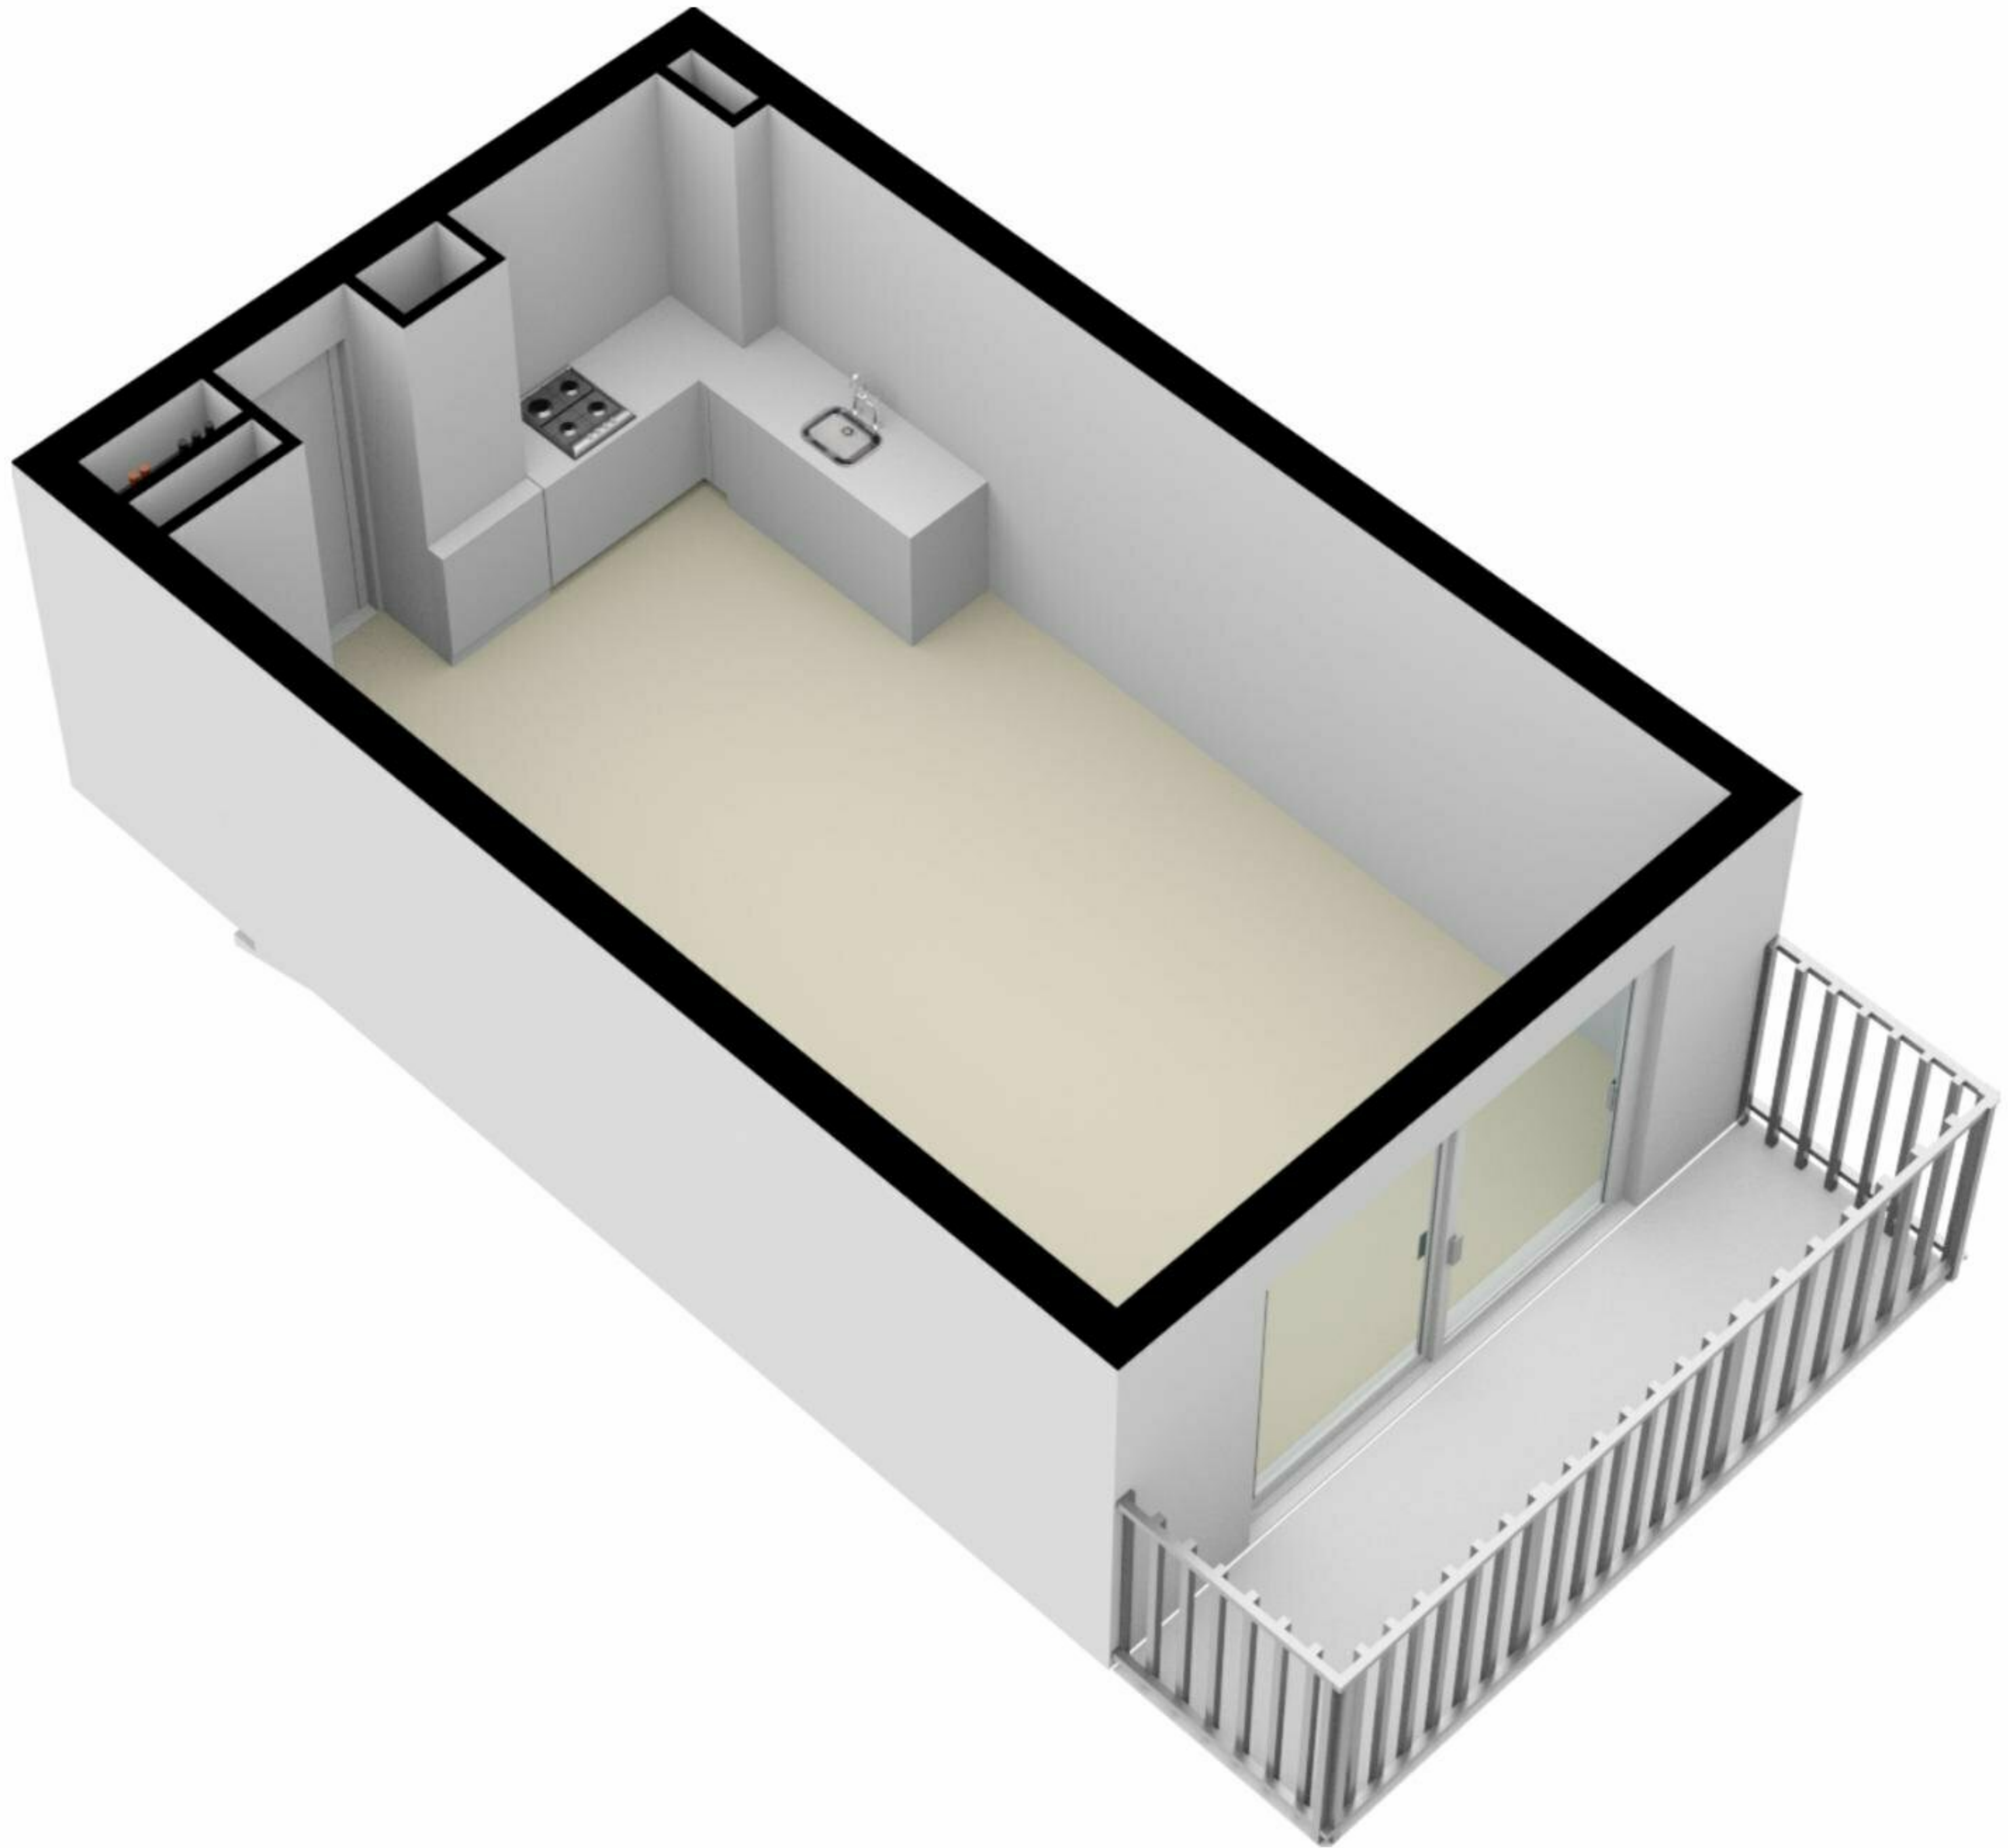

# Grote Beer 177 - Amstelveen Zevende verdieping

De plattegronden zijn geproduceerd voor promotionele doeleinden en ter indicatie.  
Aan de plattegronden kunnen geen rechten worden ontleend.

# Grote Beer 177 - Amstelveen

# Grote Beer 177 - Amstelveen Berging

← 1.68 m →

↑  
2.28 m  
↓

De plattegronden zijn geproduceerd voor promotionele doeleinden en ter indicatie.  
Aan de plattegronden kunnen geen rechten worden ontleend.