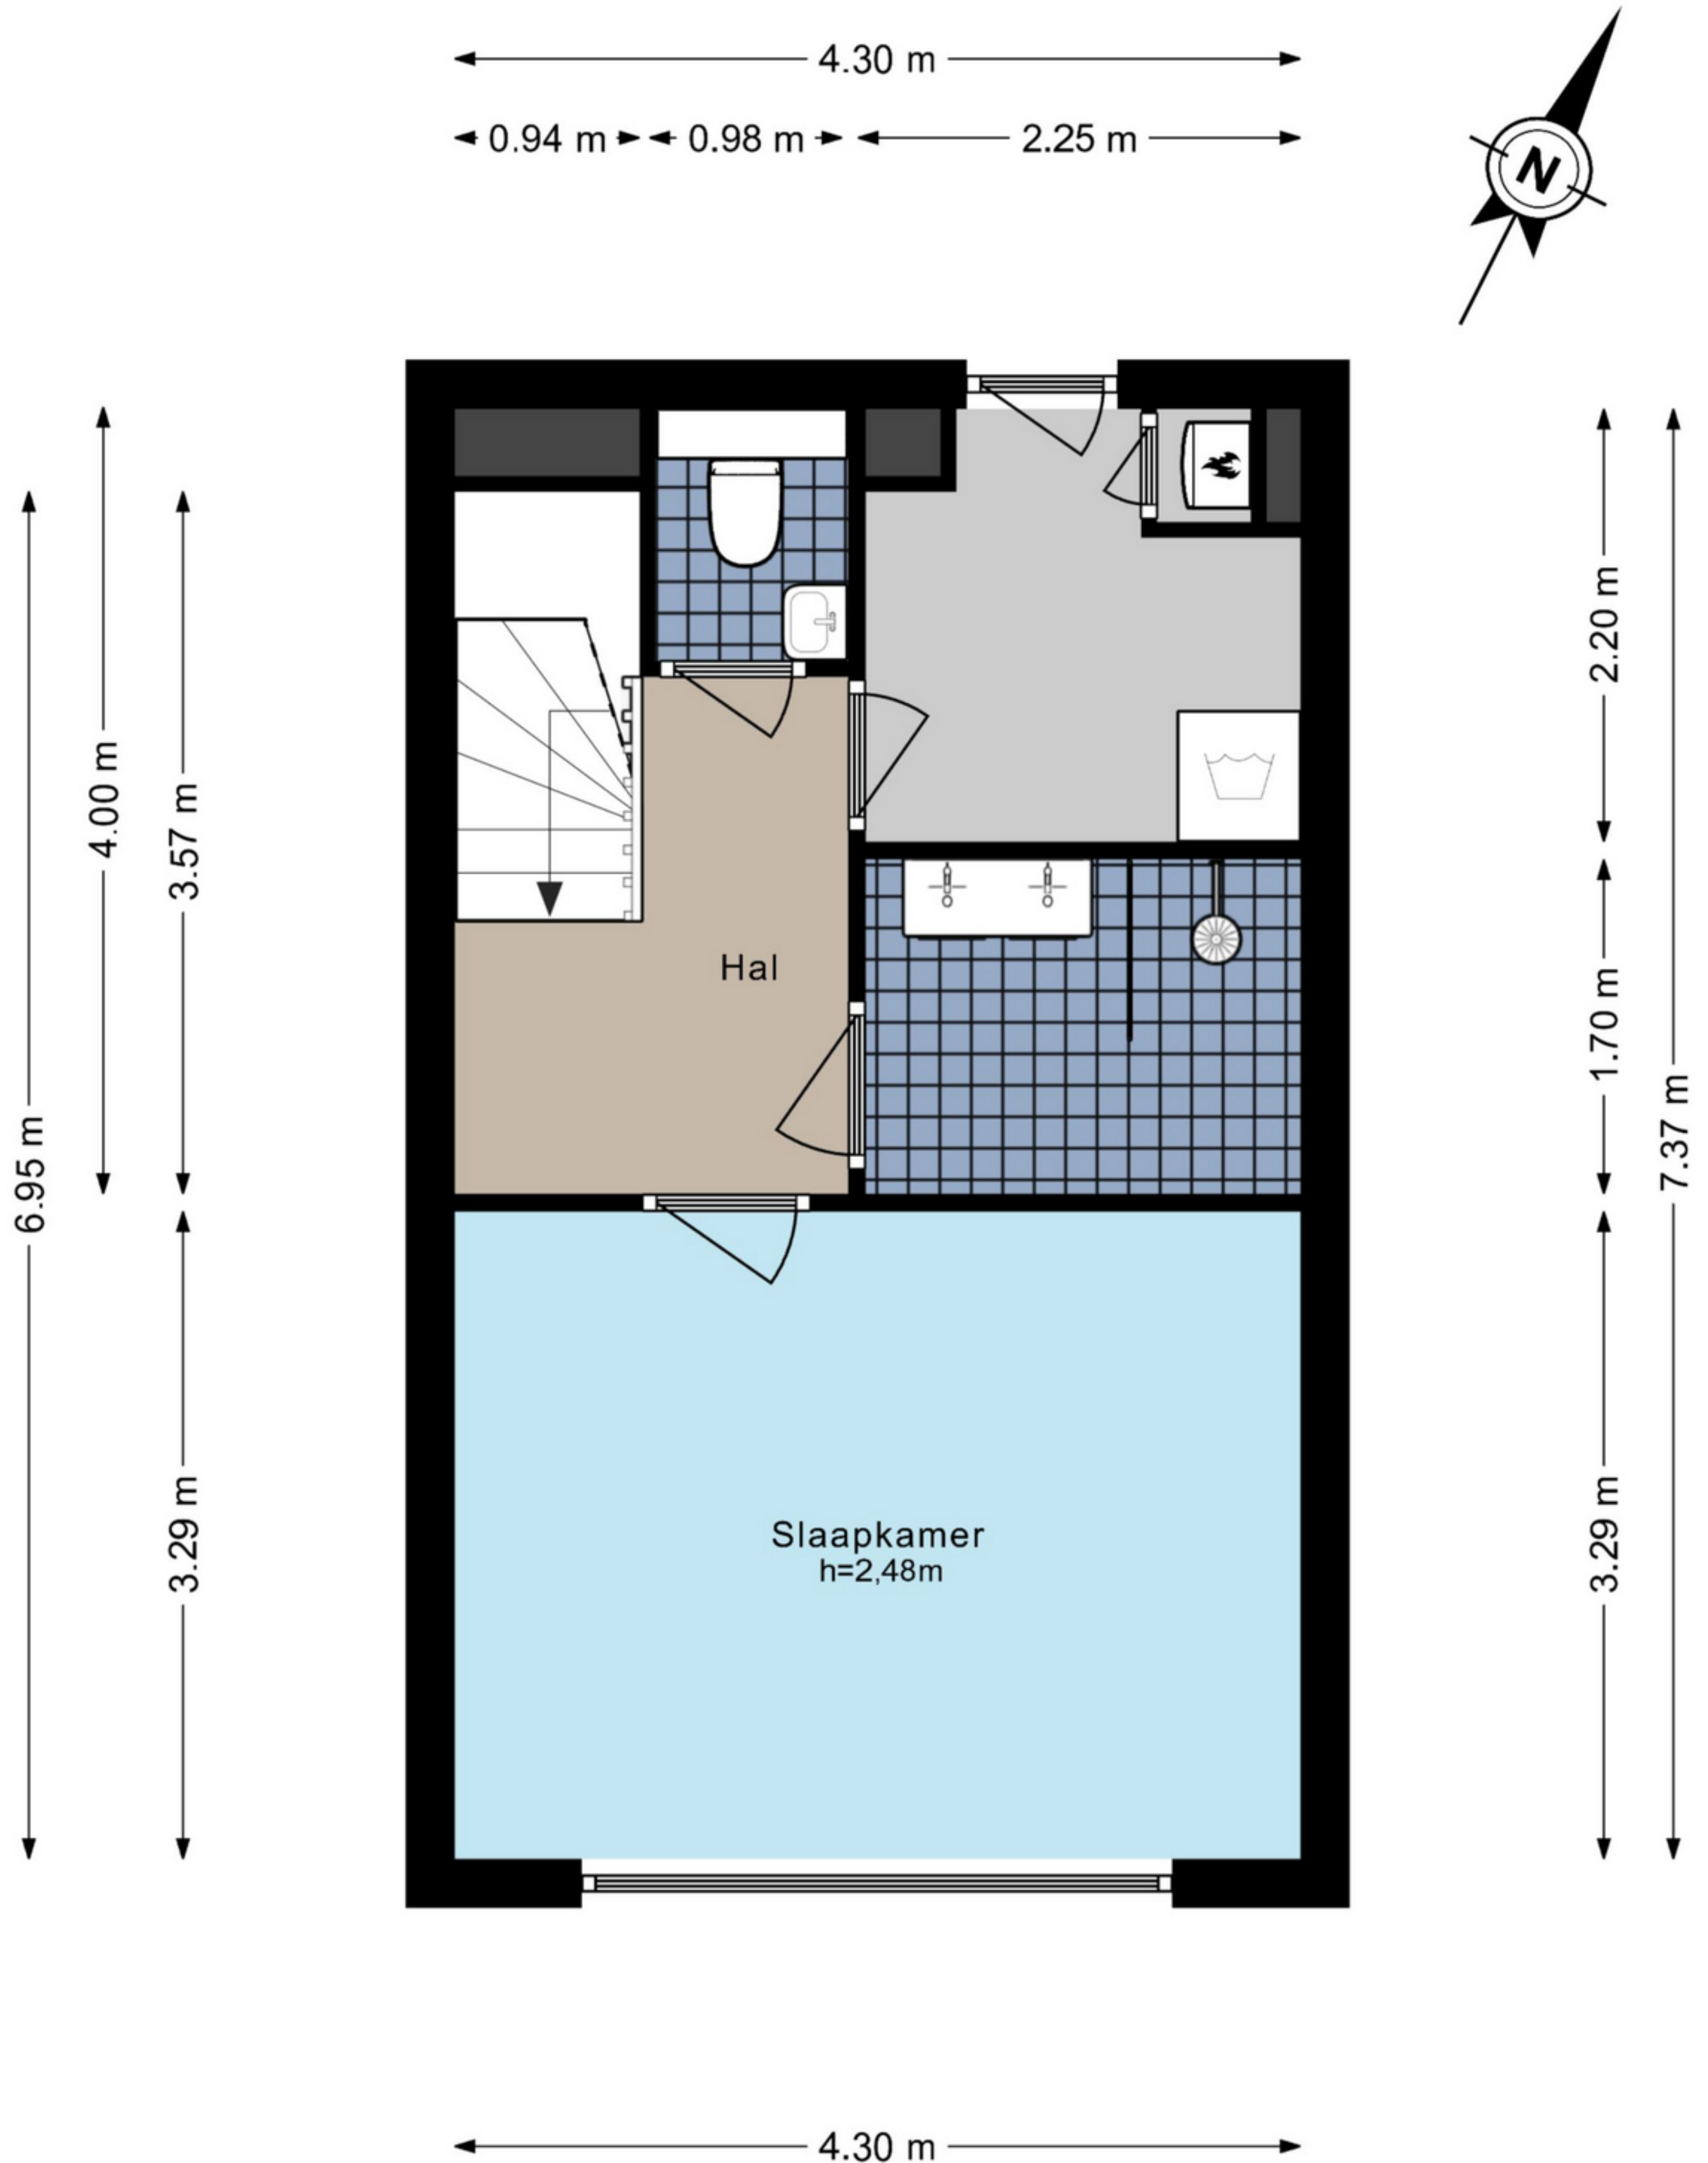

# Grote Beer 177 - Amstelveen Zevende verdieping

De plattegronden zijn geproduceerd voor promotionele doeleinden en ter indicatie.  
Aan de plattegronden kunnen geen rechten worden ontleend.

# Grote Beer 177 - Amstelveen

## Achtste verdieping

De plattegronden zijn geproduceerd voor promotionele doeleinden en ter indicatie.  
Aan de plattegronden kunnen geen rechten worden ontleend.

# Grote Beer 177 - Amstelveen Berging

← 1.68 m →

↑  
2.28 m  
↓

De plattegronden zijn geproduceerd voor promotionele doeleinden en ter indicatie.  
Aan de plattegronden kunnen geen rechten worden ontleend.