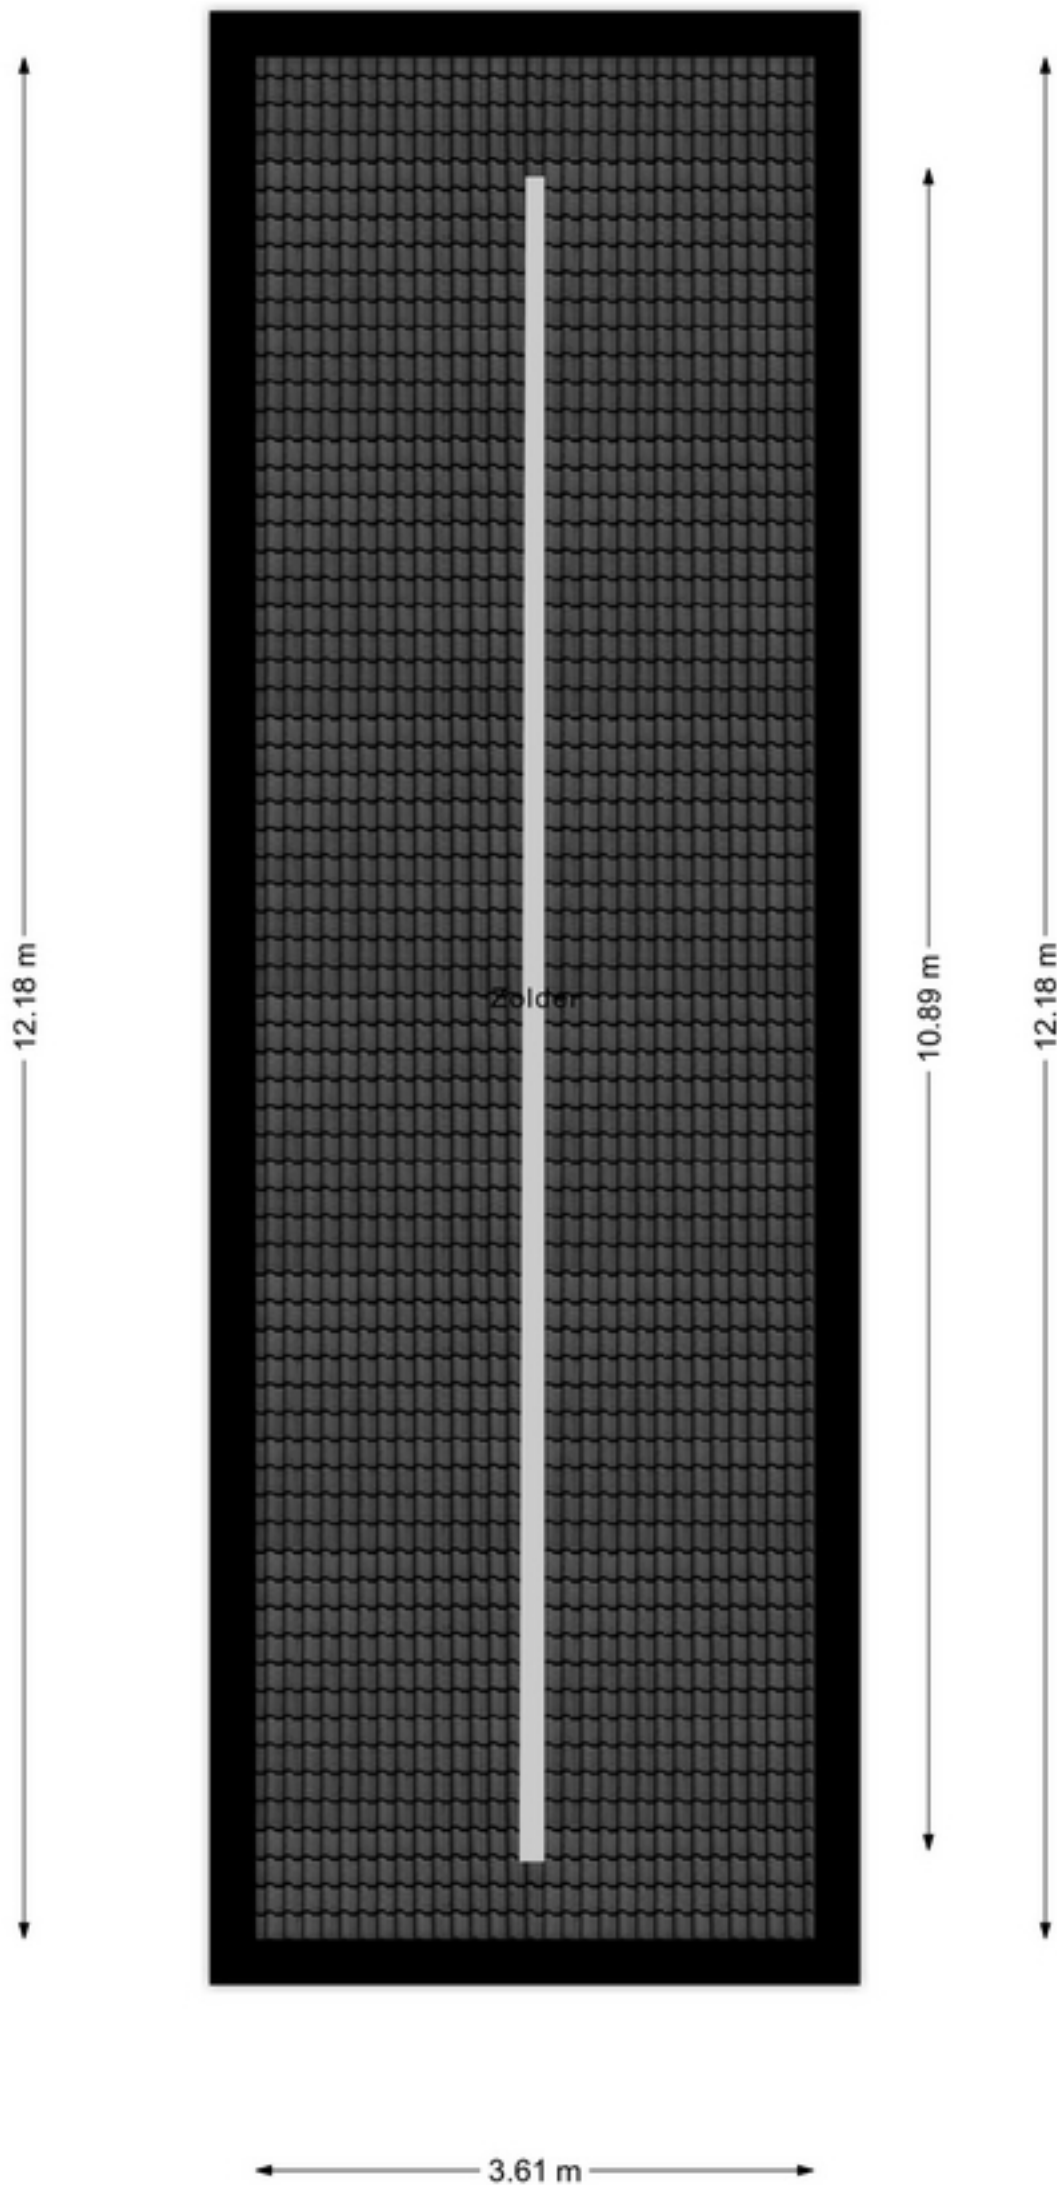

Deze plattegrond is ter indicatie.
Er kunnen geen rechten aan deze plattegrond worden ontleend.
BROR styling

Deze plattegrond is ter indicatie.
 Er kunnen geen rechten aan deze plattegrond worden ontleend.
 BROER styling

1.50 meter is 3 cm

Deze plattegrond is ter indicatie.
Er kunnen geen rechten aan deze plattegrond worden ontleend.
BROER styling

← 3.75 m →

← 2.80 m →

↑ 2.80 m ↓

↑ 1.71 m ↓

Deze plattegrond is ter indicatie.
Er kunnen geen rechten aan deze plattegrond worden ontleend.
BROER styling