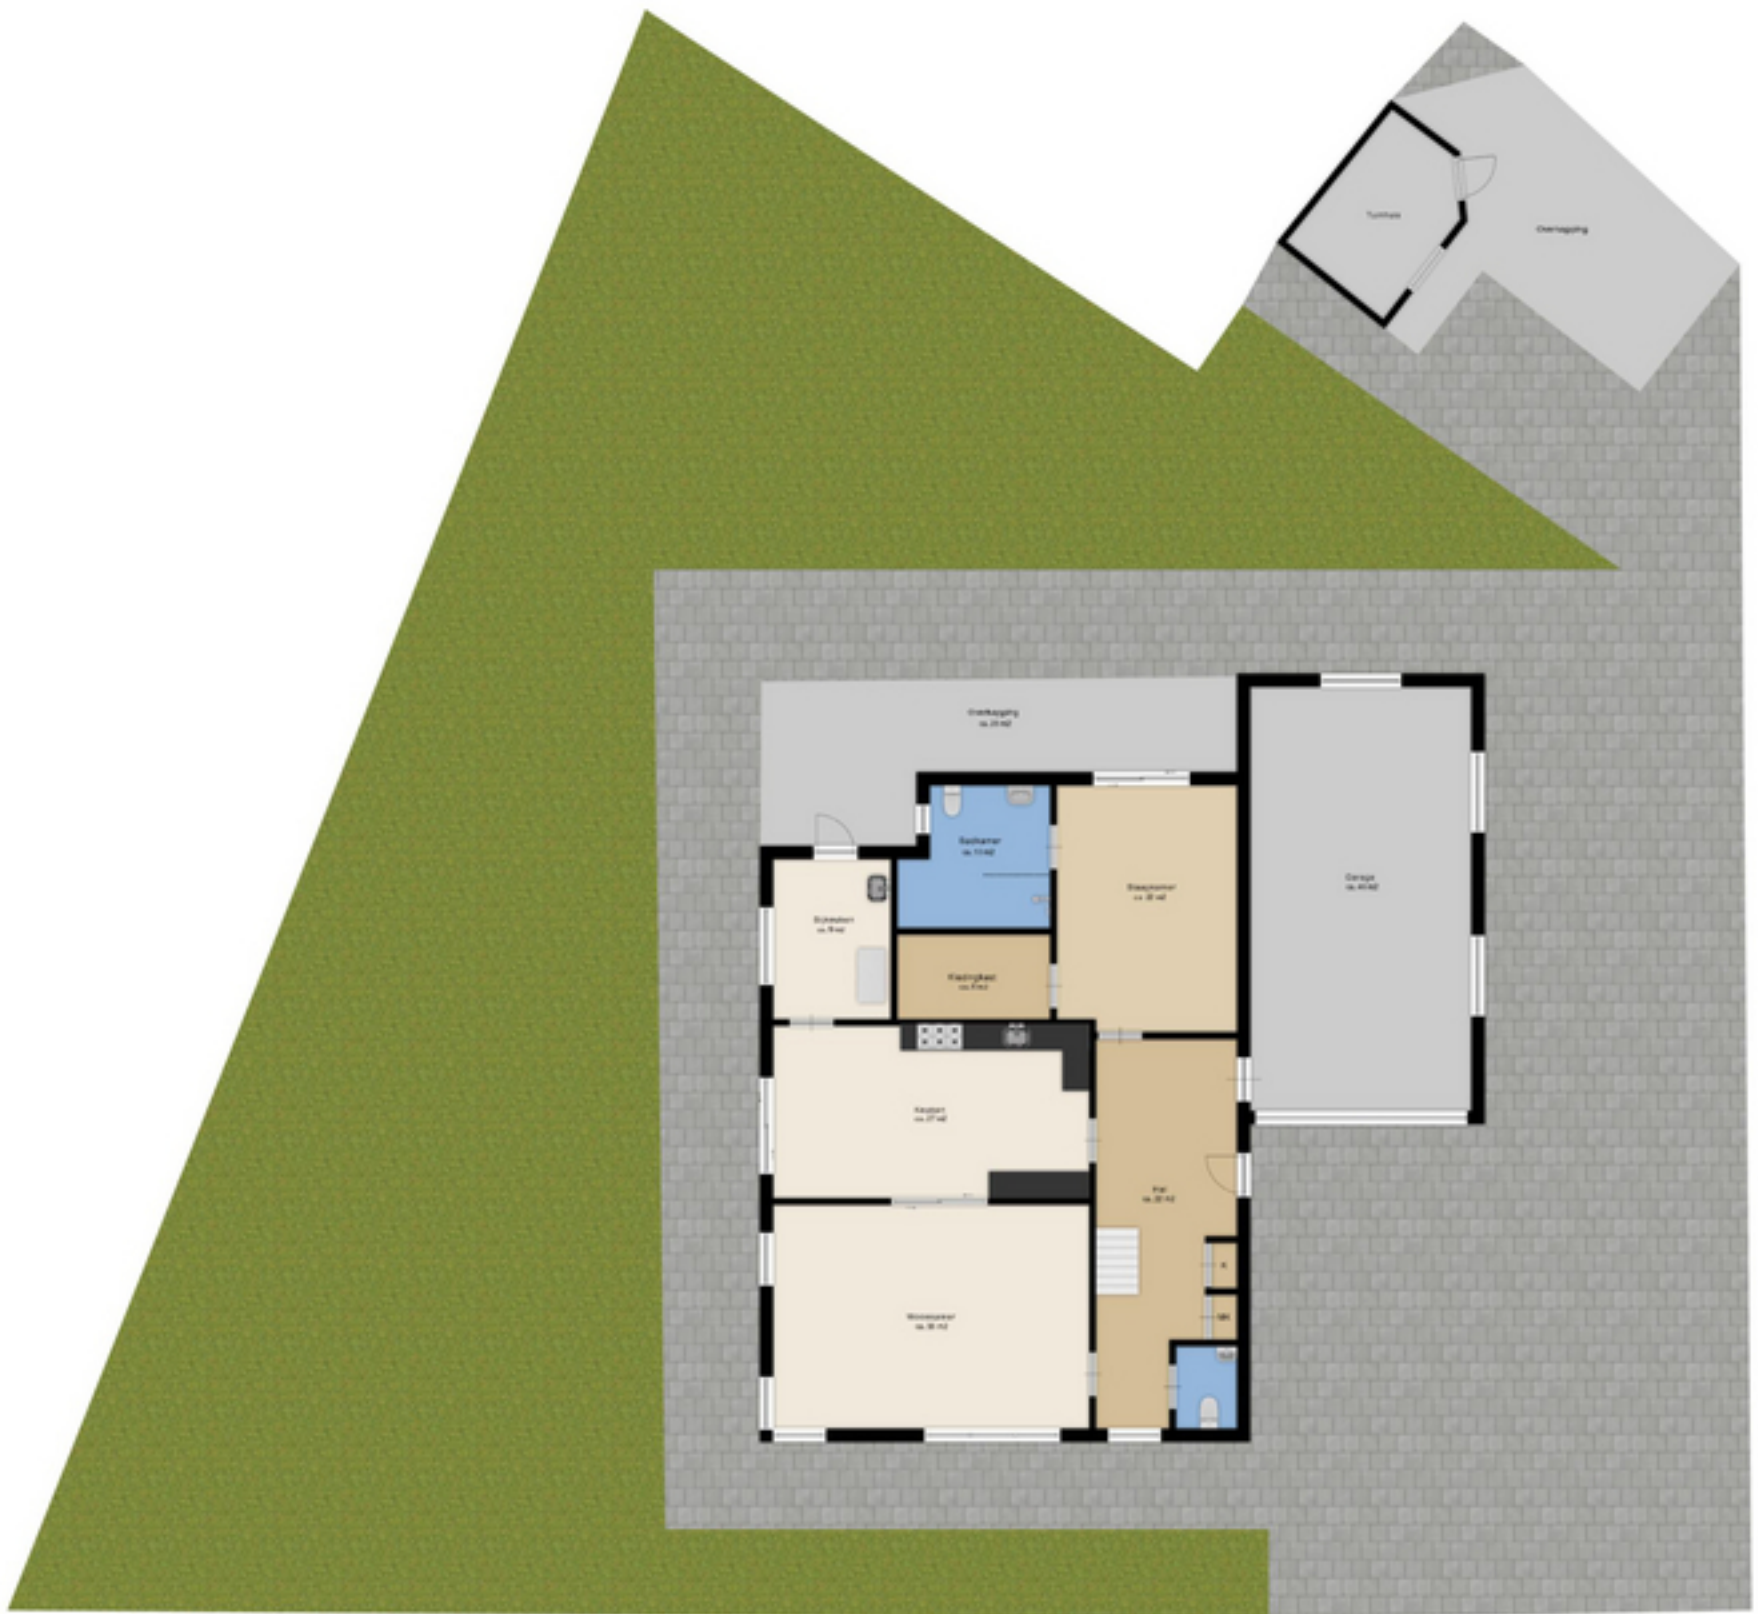

Deze plattegrond is ter indicatie.
Er kunnen geen rechten aan deze plattegrond worden ontleend.
BROR styling

Deze plattegrond is ter indicatie.
 Er kunnen geen rechten aan deze plattegrond worden ontleend.
 BROER styling

1.50 meter is 3 cm

Deze plattegrond is ter indicatie.
Er kunnen geen rechten aan deze plattegrond worden ontleend.
BROER styling

← 3.75 m →

← 2.80 m →

↑ 2.80 m ↓

↑ 1.71 m ↓

Deze plattegrond is ter indicatie.
Er kunnen geen rechten aan deze plattegrond worden ontleend.
BROER styling