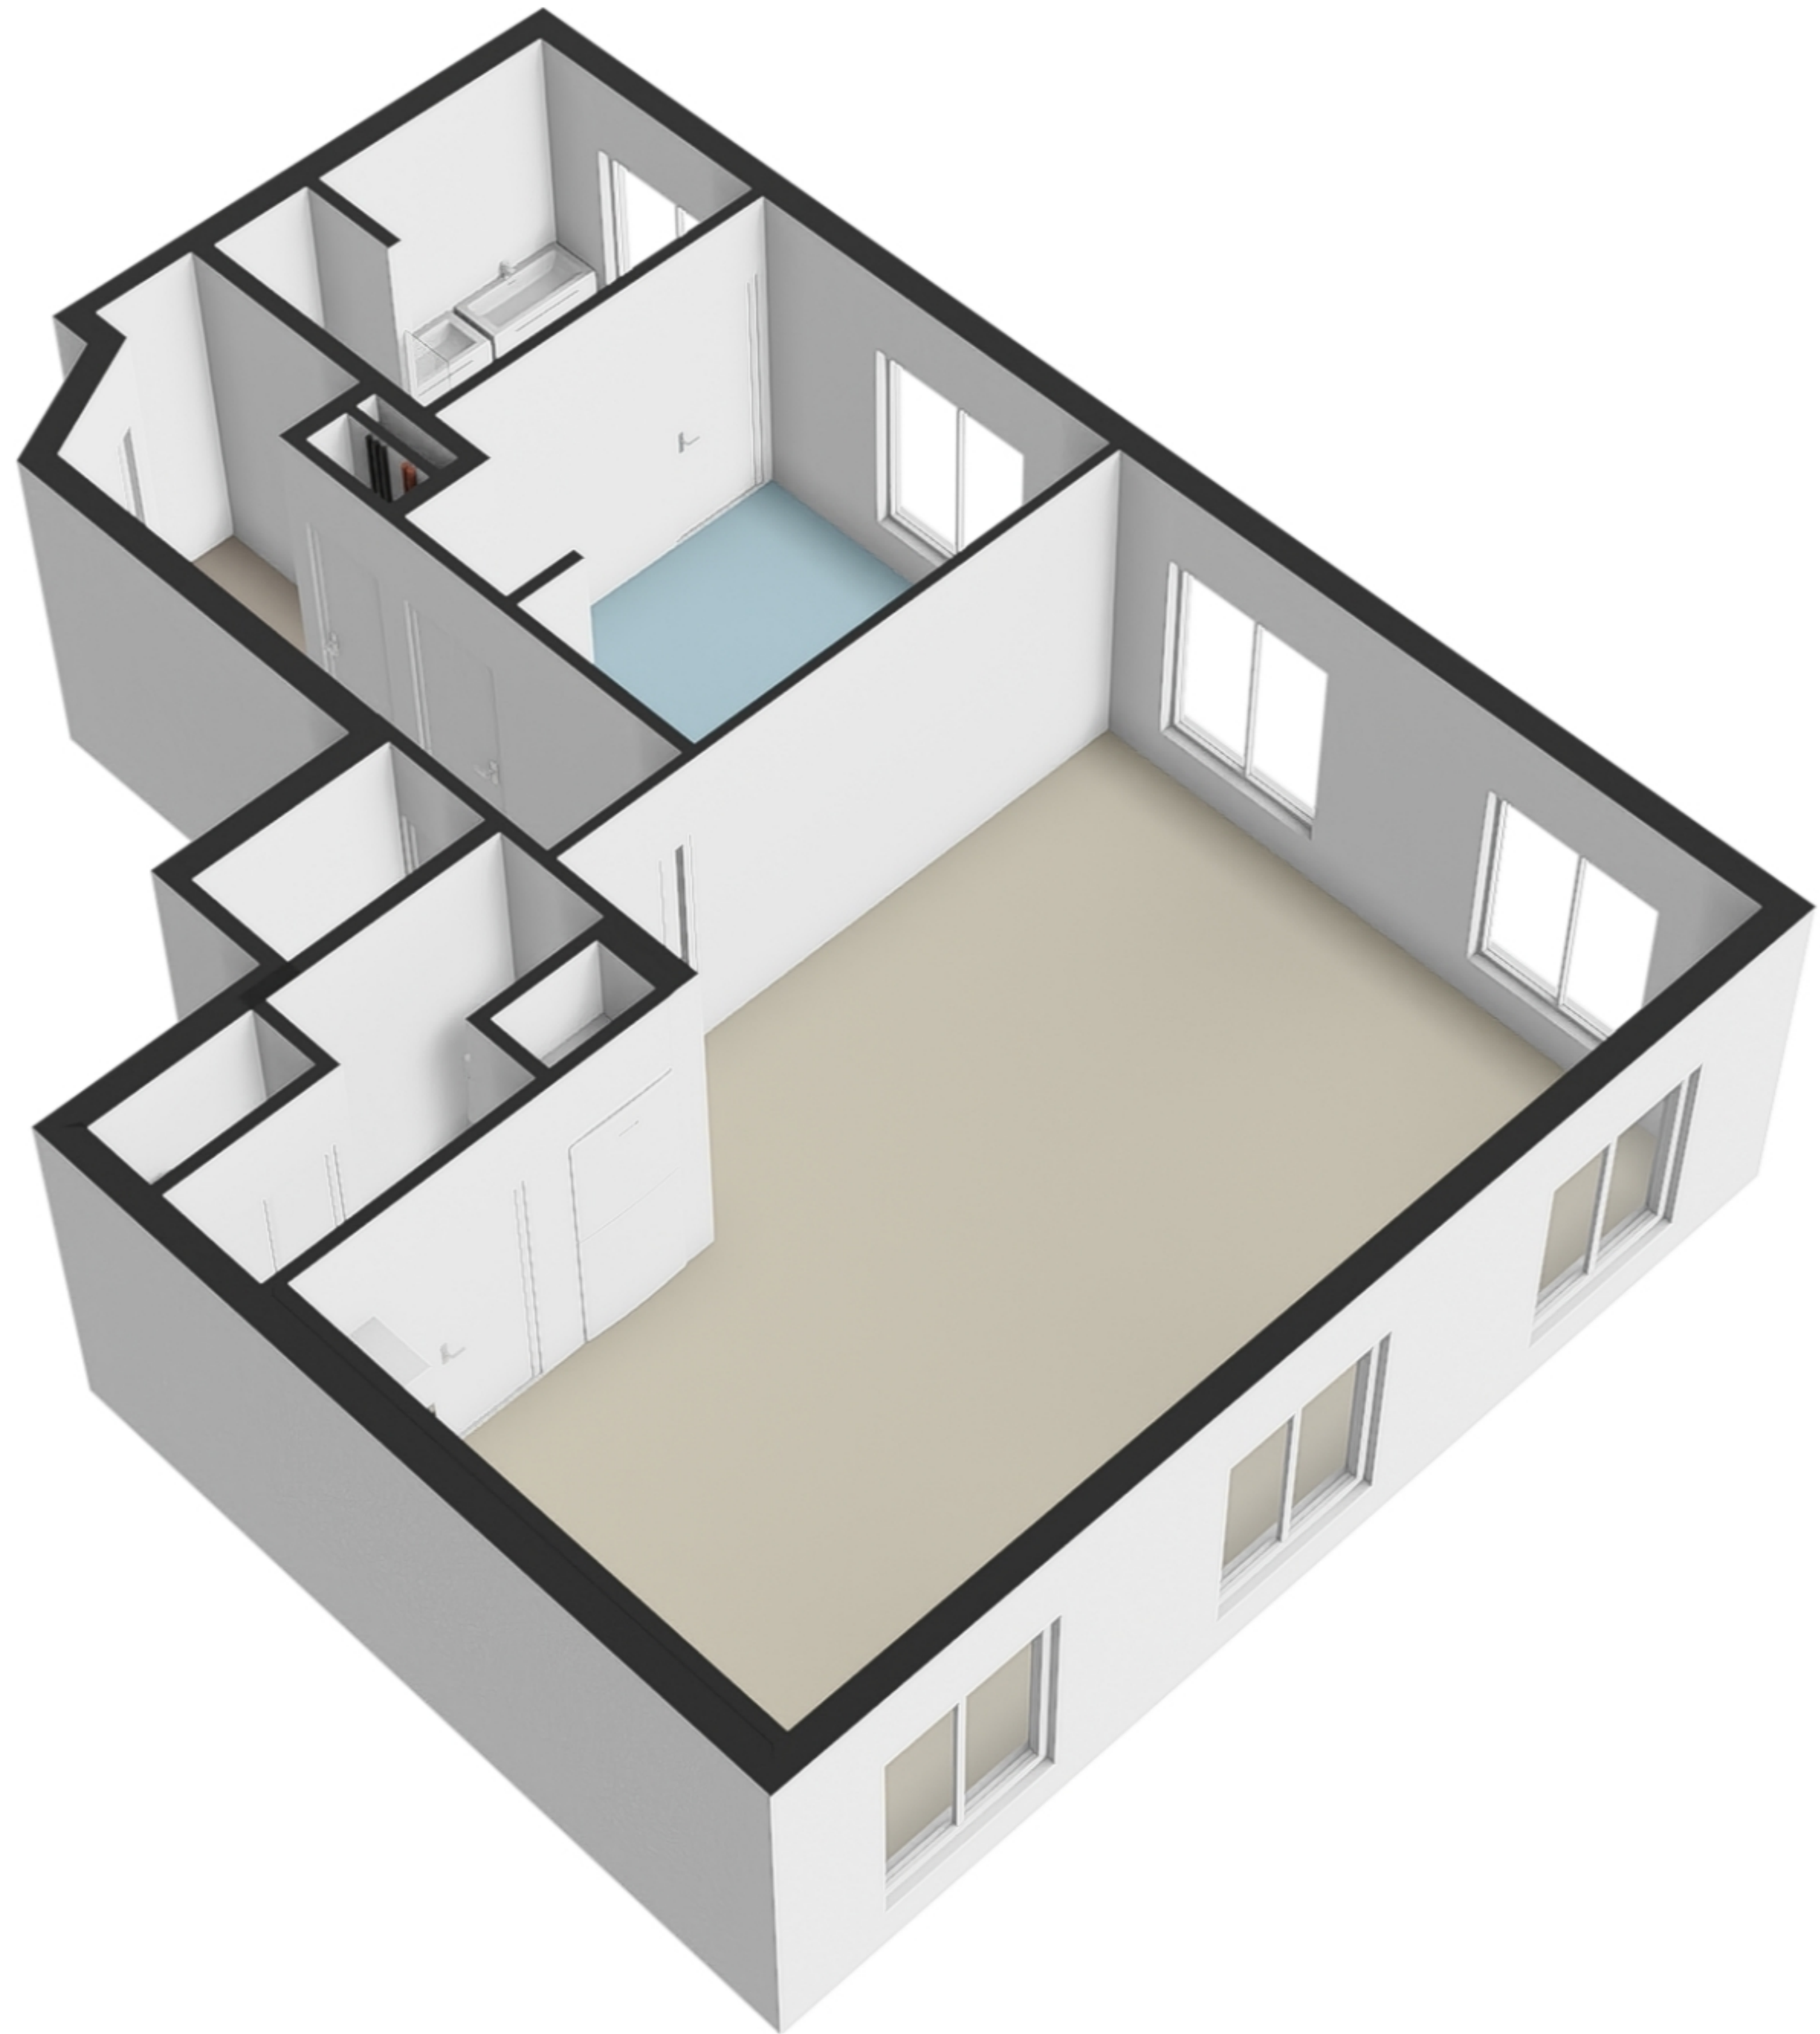

Gustav Mahlerplein 215 - Amsterdam Appartement

De plattegronden zijn geproduceerd voor promotionele doeleinden en ter indicatie.
Aan de plattegronden kunnen geen rechten worden ontleend.
© www.woningmedia.nl

Schaalcontrole