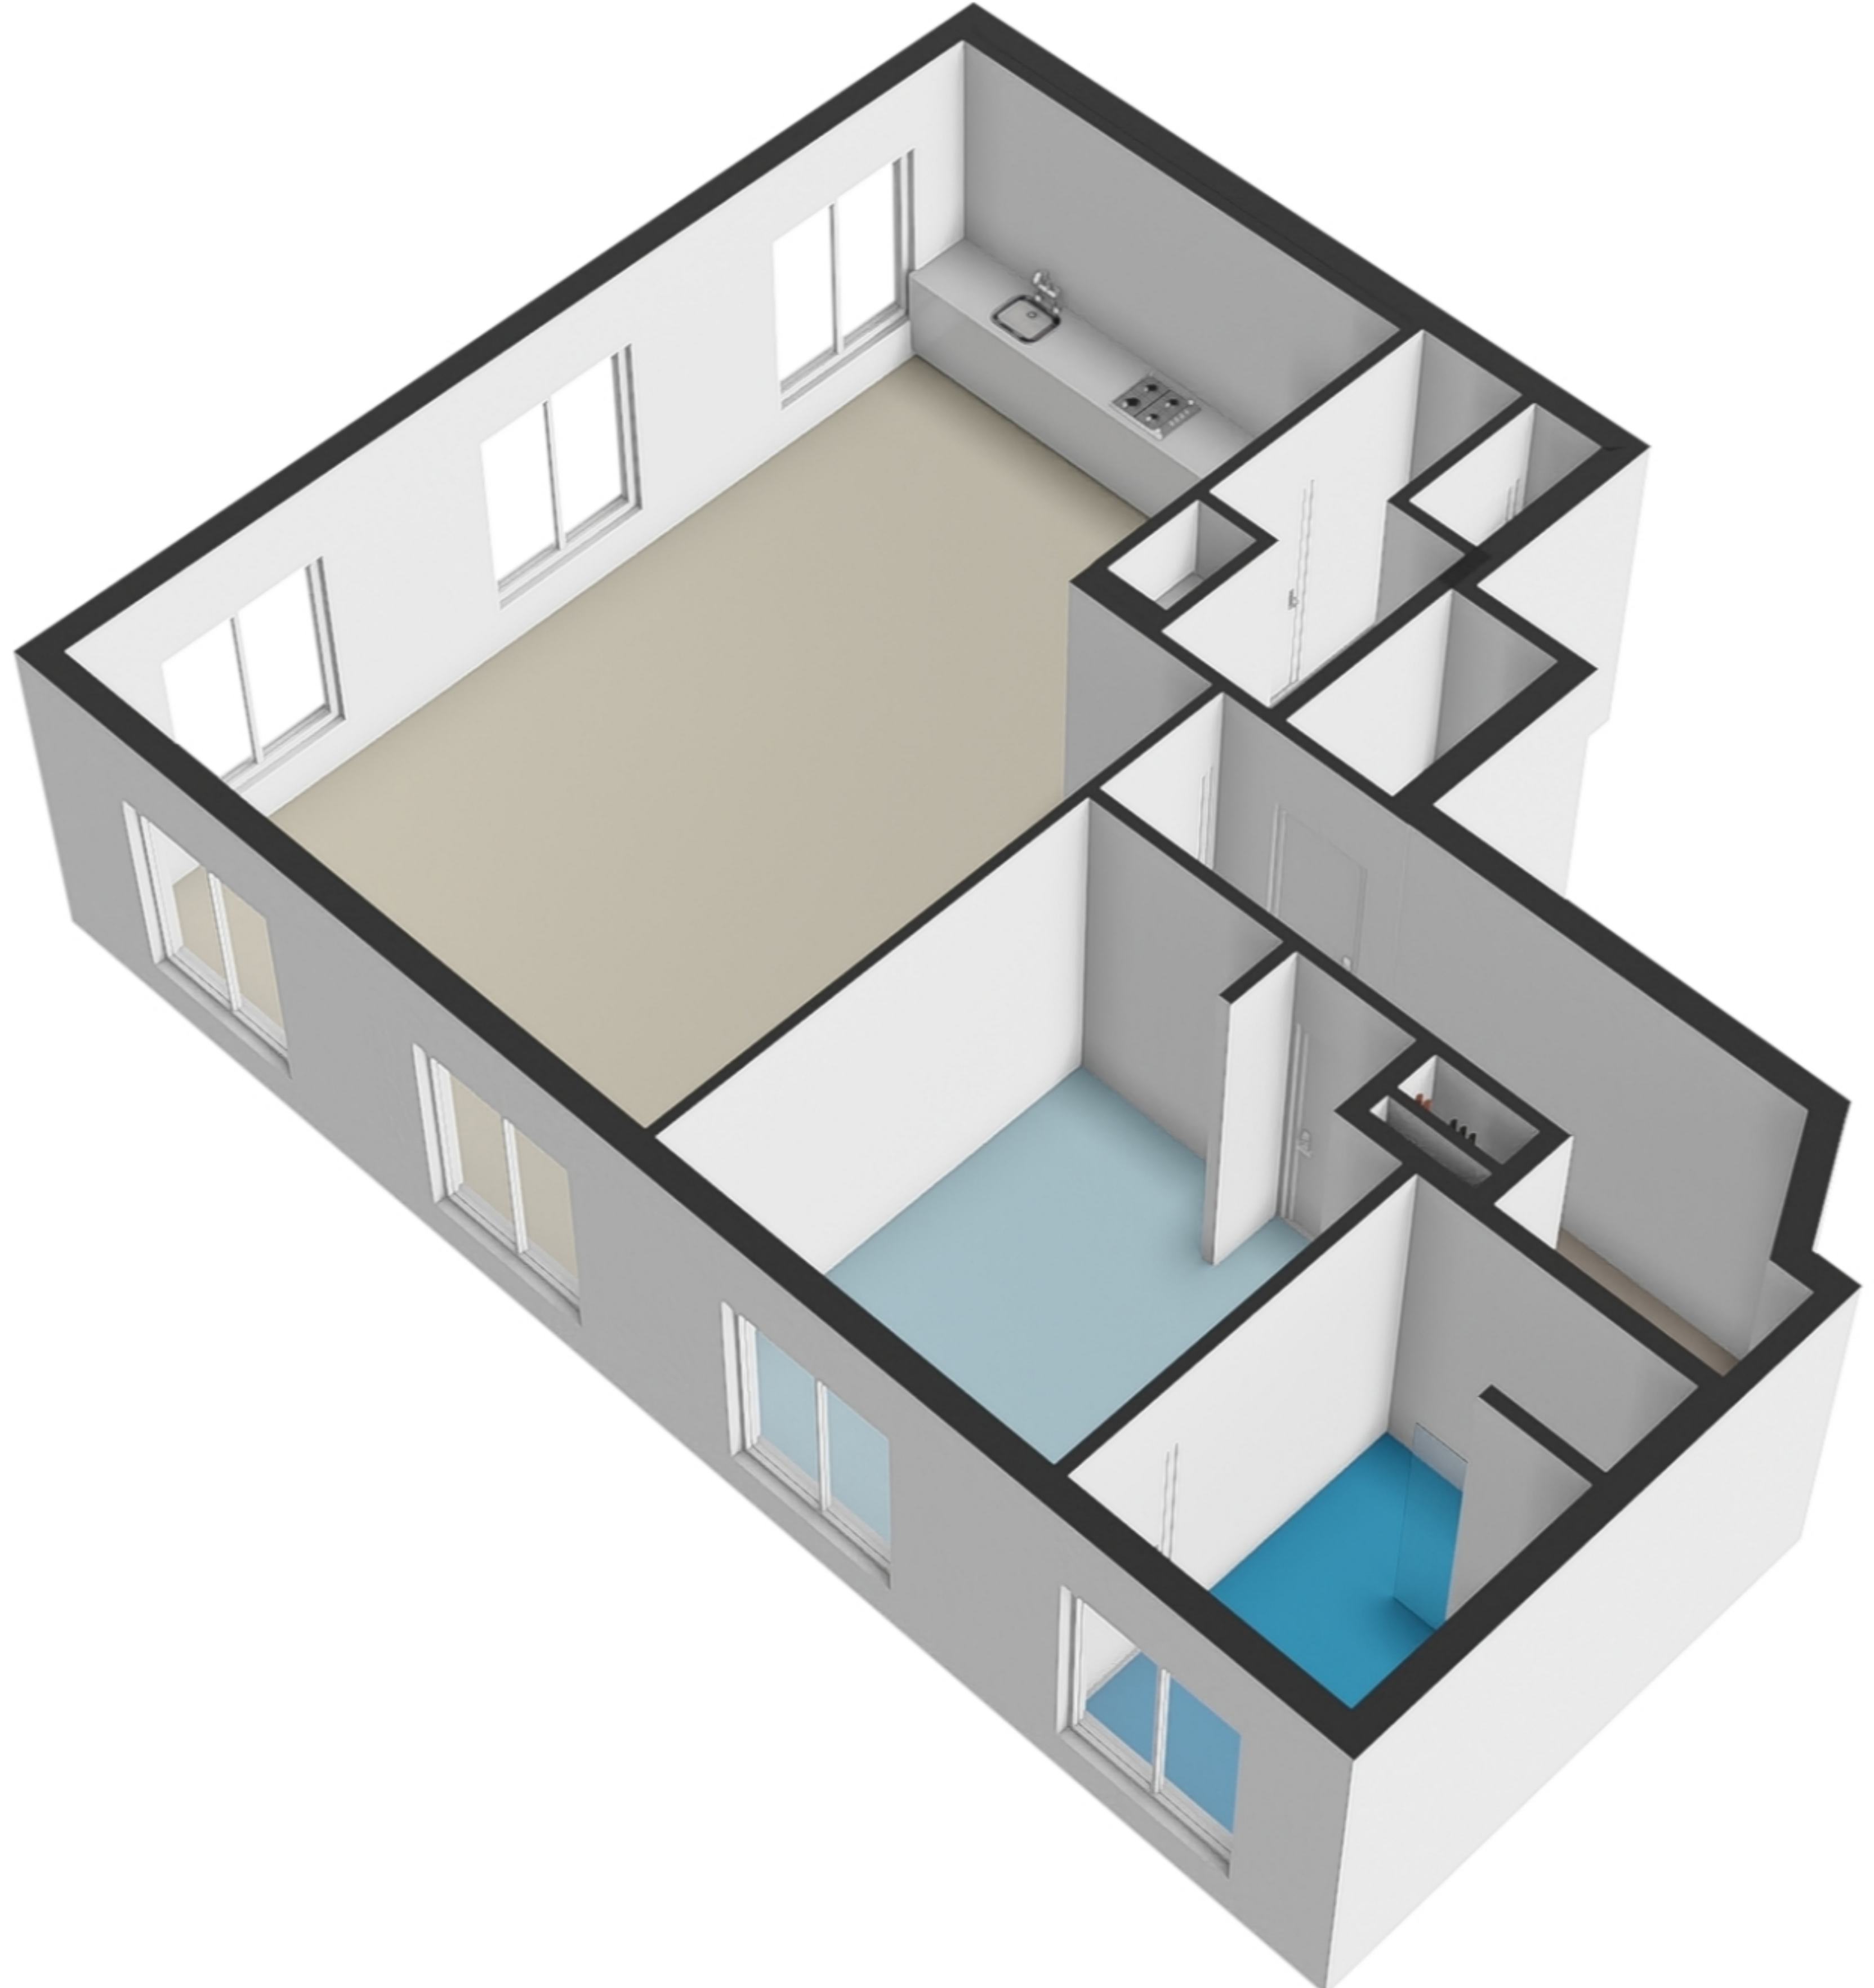

Gustav Mahlerplein 215 - Amsterdam Appartement

De plattegronden zijn geproduceerd voor promotionele doeleinden en ter indicatie.
Aan de plattegronden kunnen geen rechten worden ontleend.
© www.woningmedia.nl

Schaalcontrole