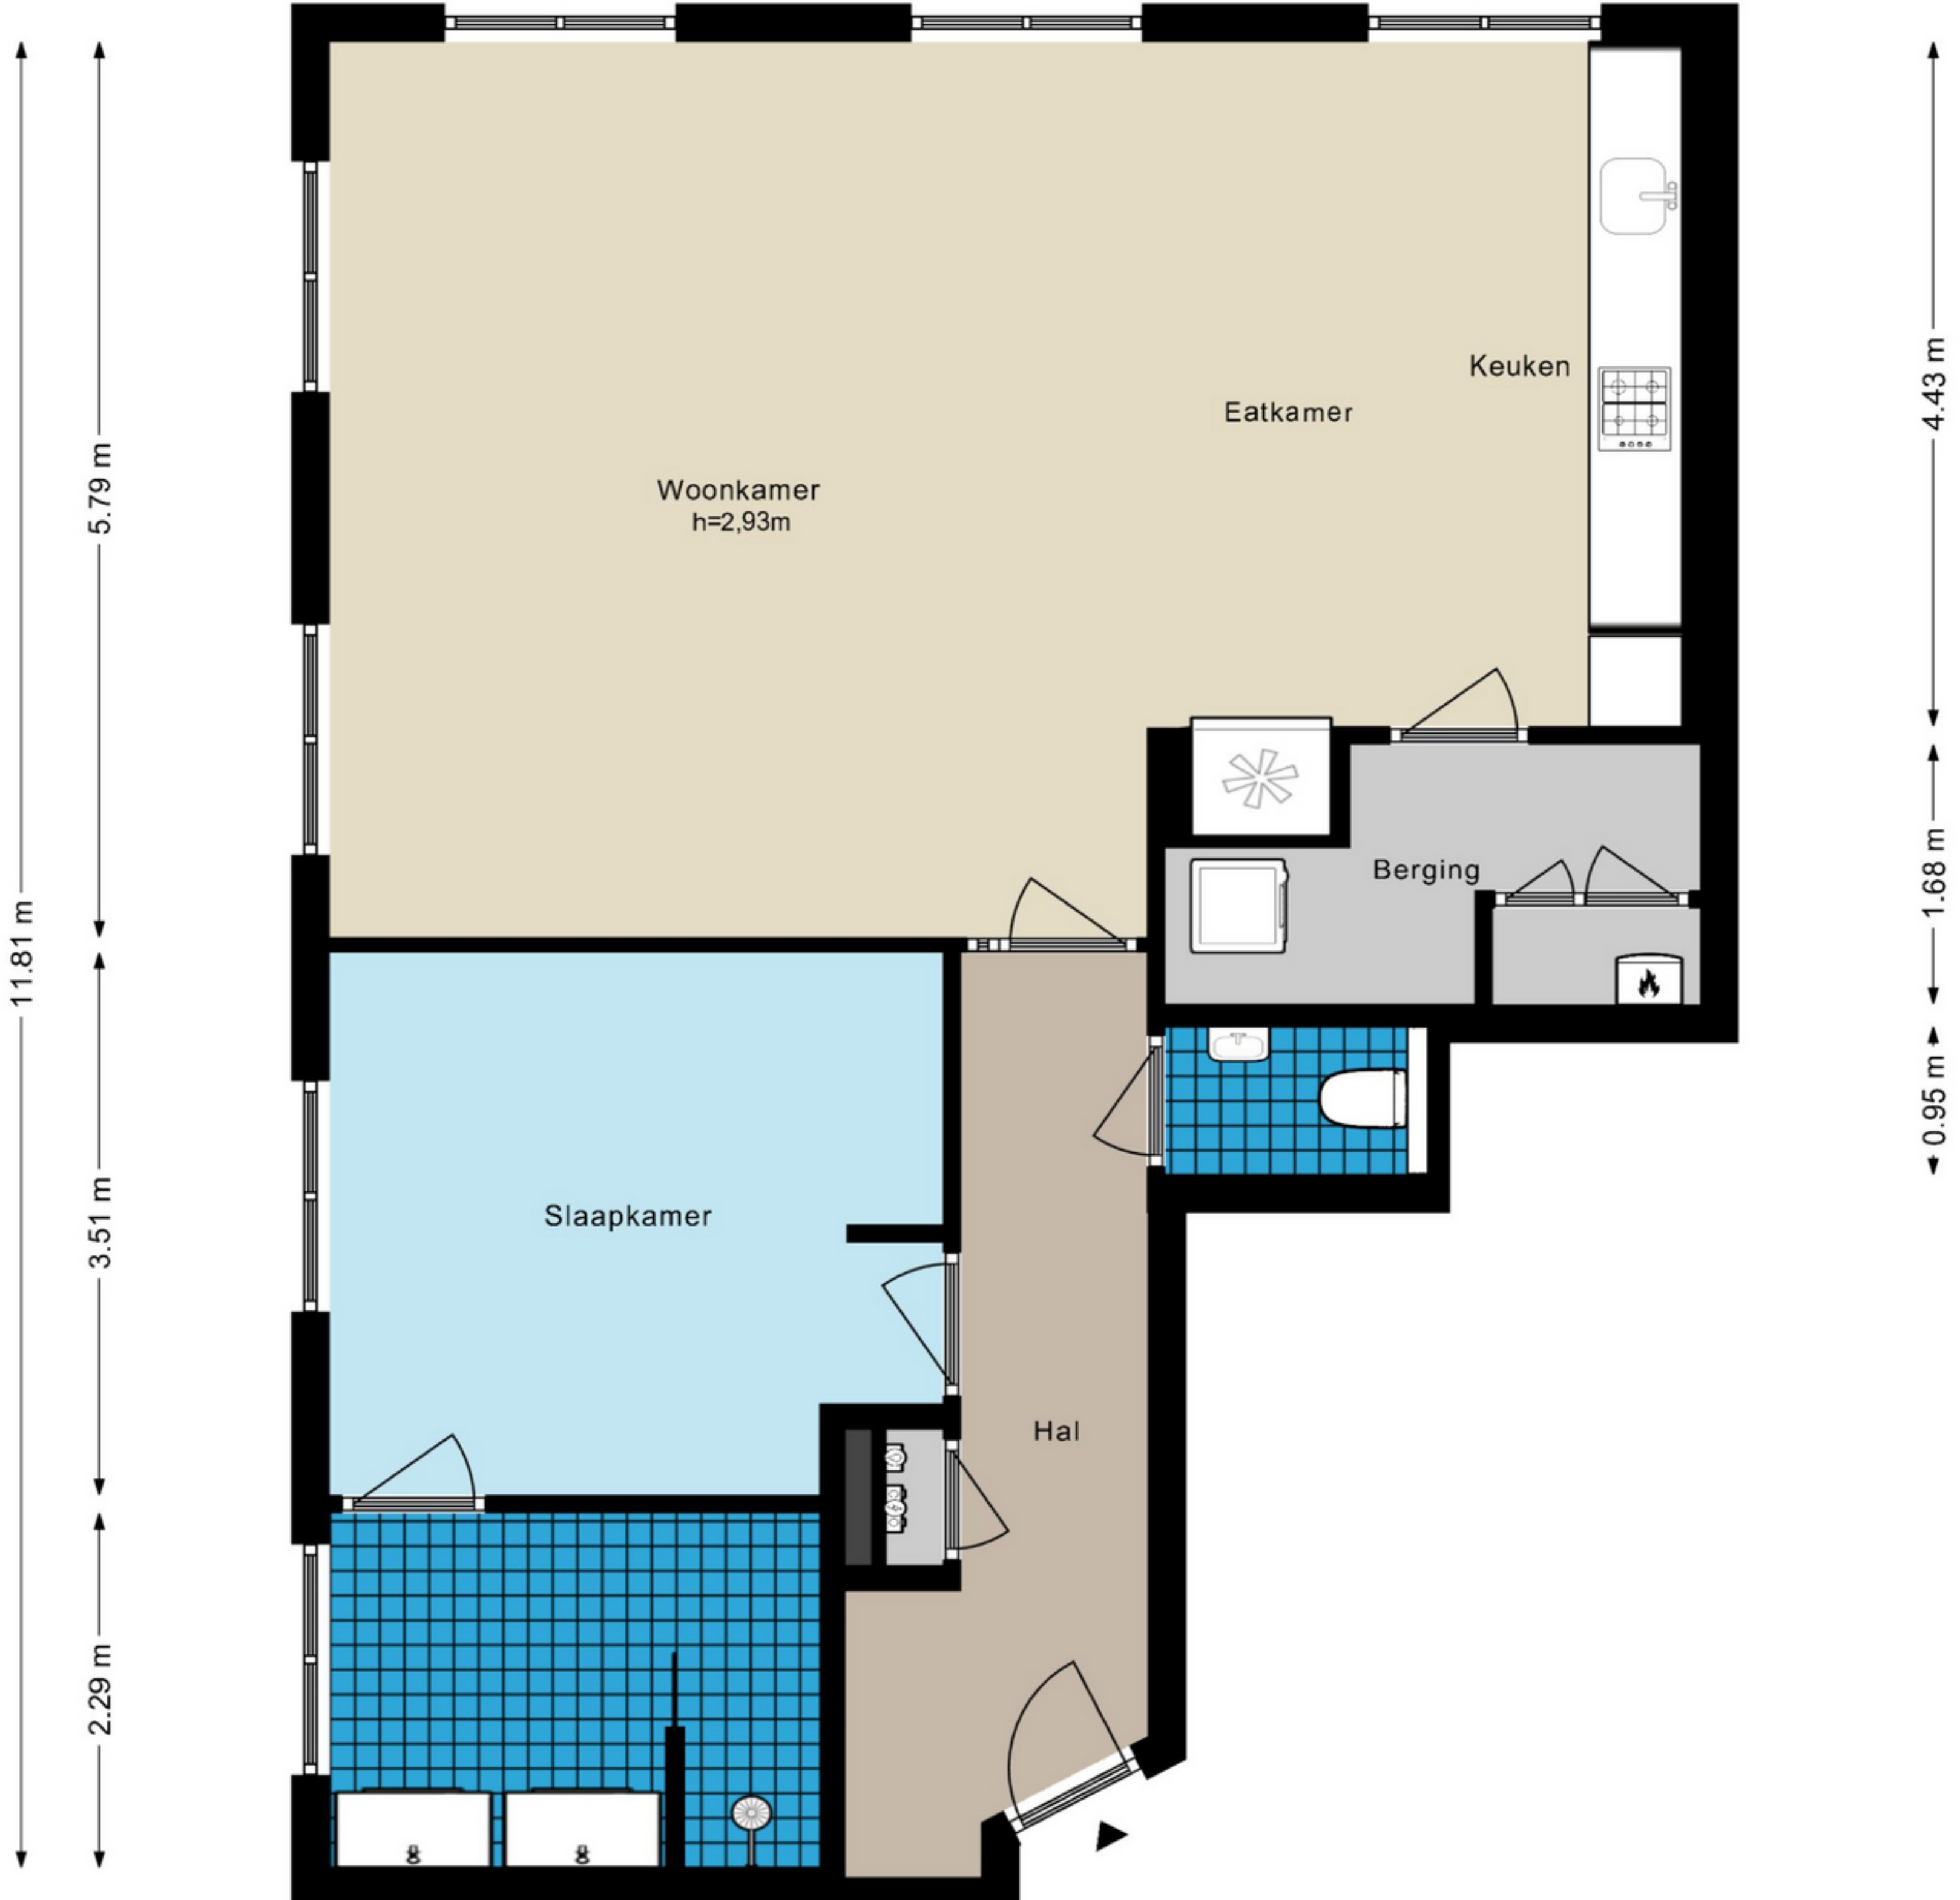

Gustav Mahlerplein 215 - Amsterdam Appartement

De plattegronden zijn geproduceerd voor promotionele doeleinden en ter indicatie.
Aan de plattegronden kunnen geen rechten worden ontleend.
© www.woningmedia.nl

Schaalcontrole