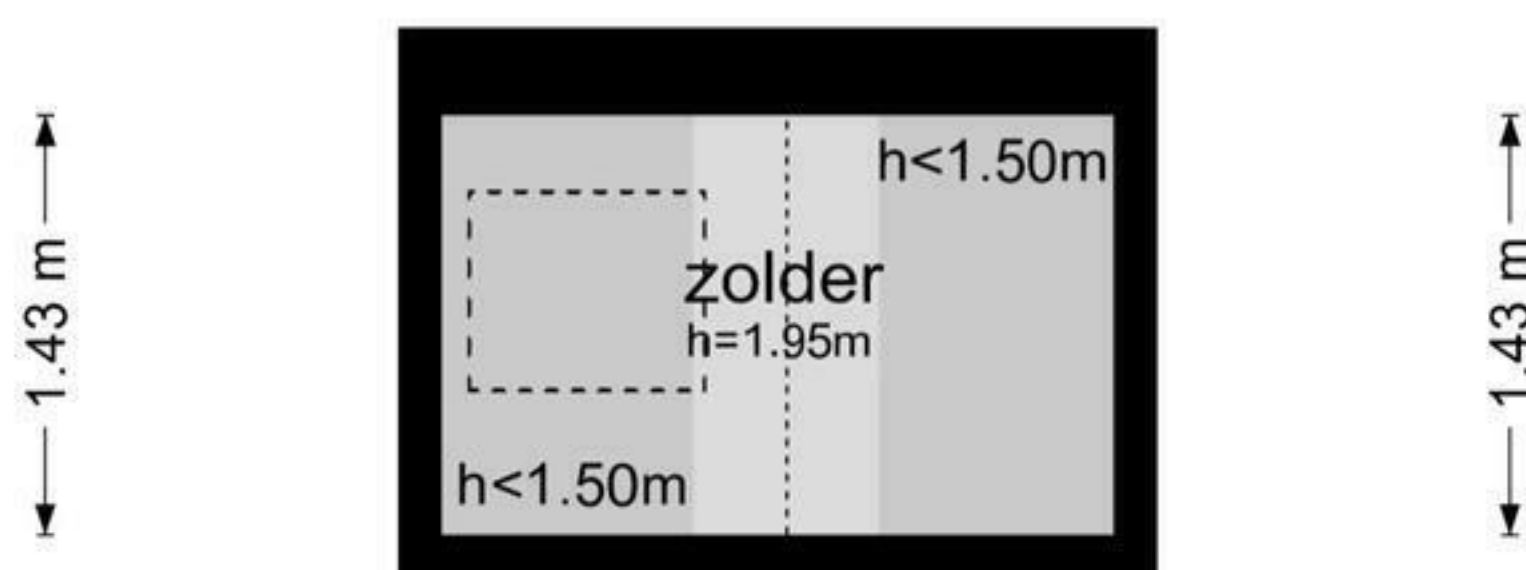

Haarlemmerplein 4 - Amsterdam
Tweede Verdieping

5.12 m

De plattegronden zijn geproduceerd voor promotionele doeleinden en ter indicatie.
Aan de plattegronden kunnen geen rechten worden ontleend
© www.woningmedia.nl

Haarlemmerplein 4 - Amsterdam
Derde Verdieping

Haarlemmerplein 4 - Amsterdam
Vierde Verdieping

Haarlemmerplein 4 - Amsterdam
Vliering

2.29 m

2.29 m

De plattegronden zijn geproduceerd voor promotionele doeleinden en ter indicatie.
Aan de plattegronden kunnen geen rechten worden ontleend
© www.woningmedia.nl

Haarlemmerplein 4 - Amsterdam
Begane Grond

1.43 m

1.43 m

De plattegronden zijn geproduceerd voor promotionele doeleinden en ter indicatie.
Aan de plattegronden kunnen geen rechten worden ontleend
© www.woningmedia.nl