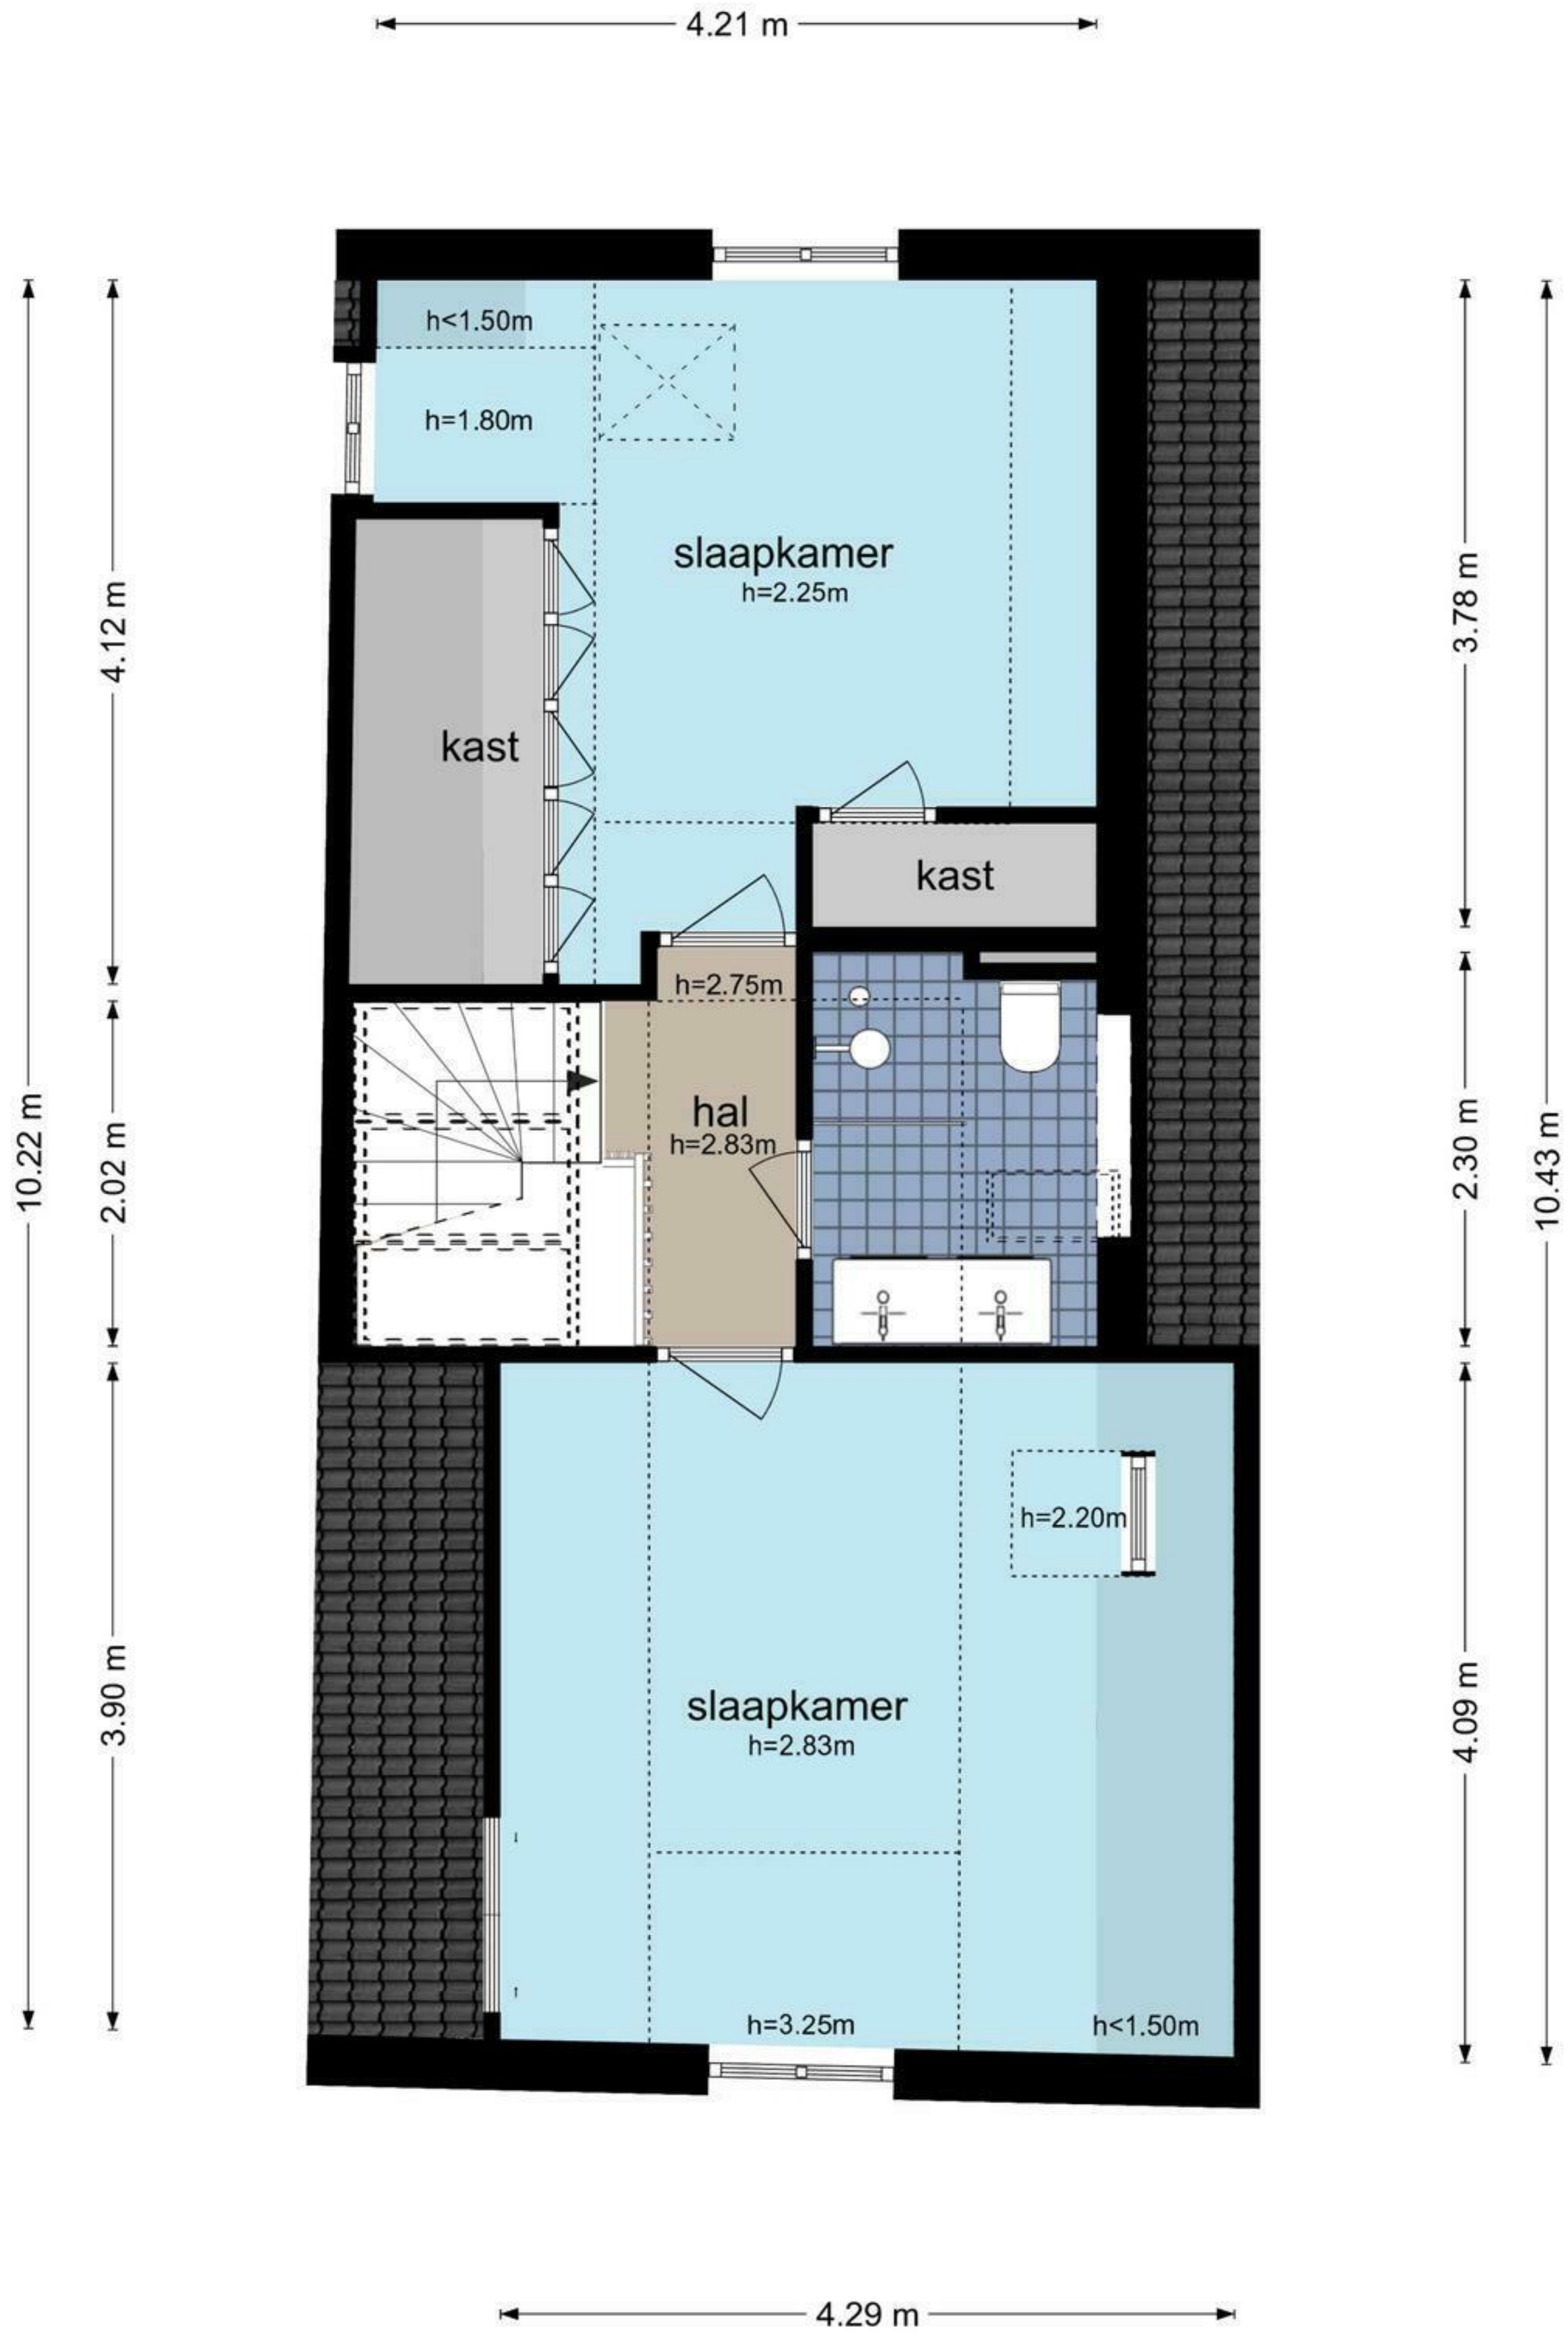

Haarlemmerplein 4 - Amsterdam
Eerste Verdieping

Haarlemmerplein 4 - Amsterdam
Tweede Verdieping

5.12 m

Haarlemmerplein 4 - Amsterdam
Derde Verdieping

Haarlemmerplein 4 - Amsterdam
Vierde Verdieping

Haarlemmerplein 4 - Amsterdam
Vliering

2.29 m

2.29 m

De plattegronden zijn geproduceerd voor promotionele doeleinden en ter indicatie.
Aan de plattegronden kunnen geen rechten worden ontleend
© www.woningmedia.nl

Haarlemmerplein 4 - Amsterdam
Begane Grond

1.43 m

1.43 m

De plattegronden zijn geproduceerd voor promotionele doeleinden en ter indicatie.
Aan de plattegronden kunnen geen rechten worden ontleend
© www.woningmedia.nl

Haarlemmerplein 4 - Amsterdam
Eerste Verdieping

Haarlemmerplein 4 - Amsterdam
Tweede Verdieping

5.12 m

De plattegronden zijn geproduceerd voor promotionele doeleinden en ter indicatie.
Aan de plattegronden kunnen geen rechten worden ontleend
© www.woningmedia.nl