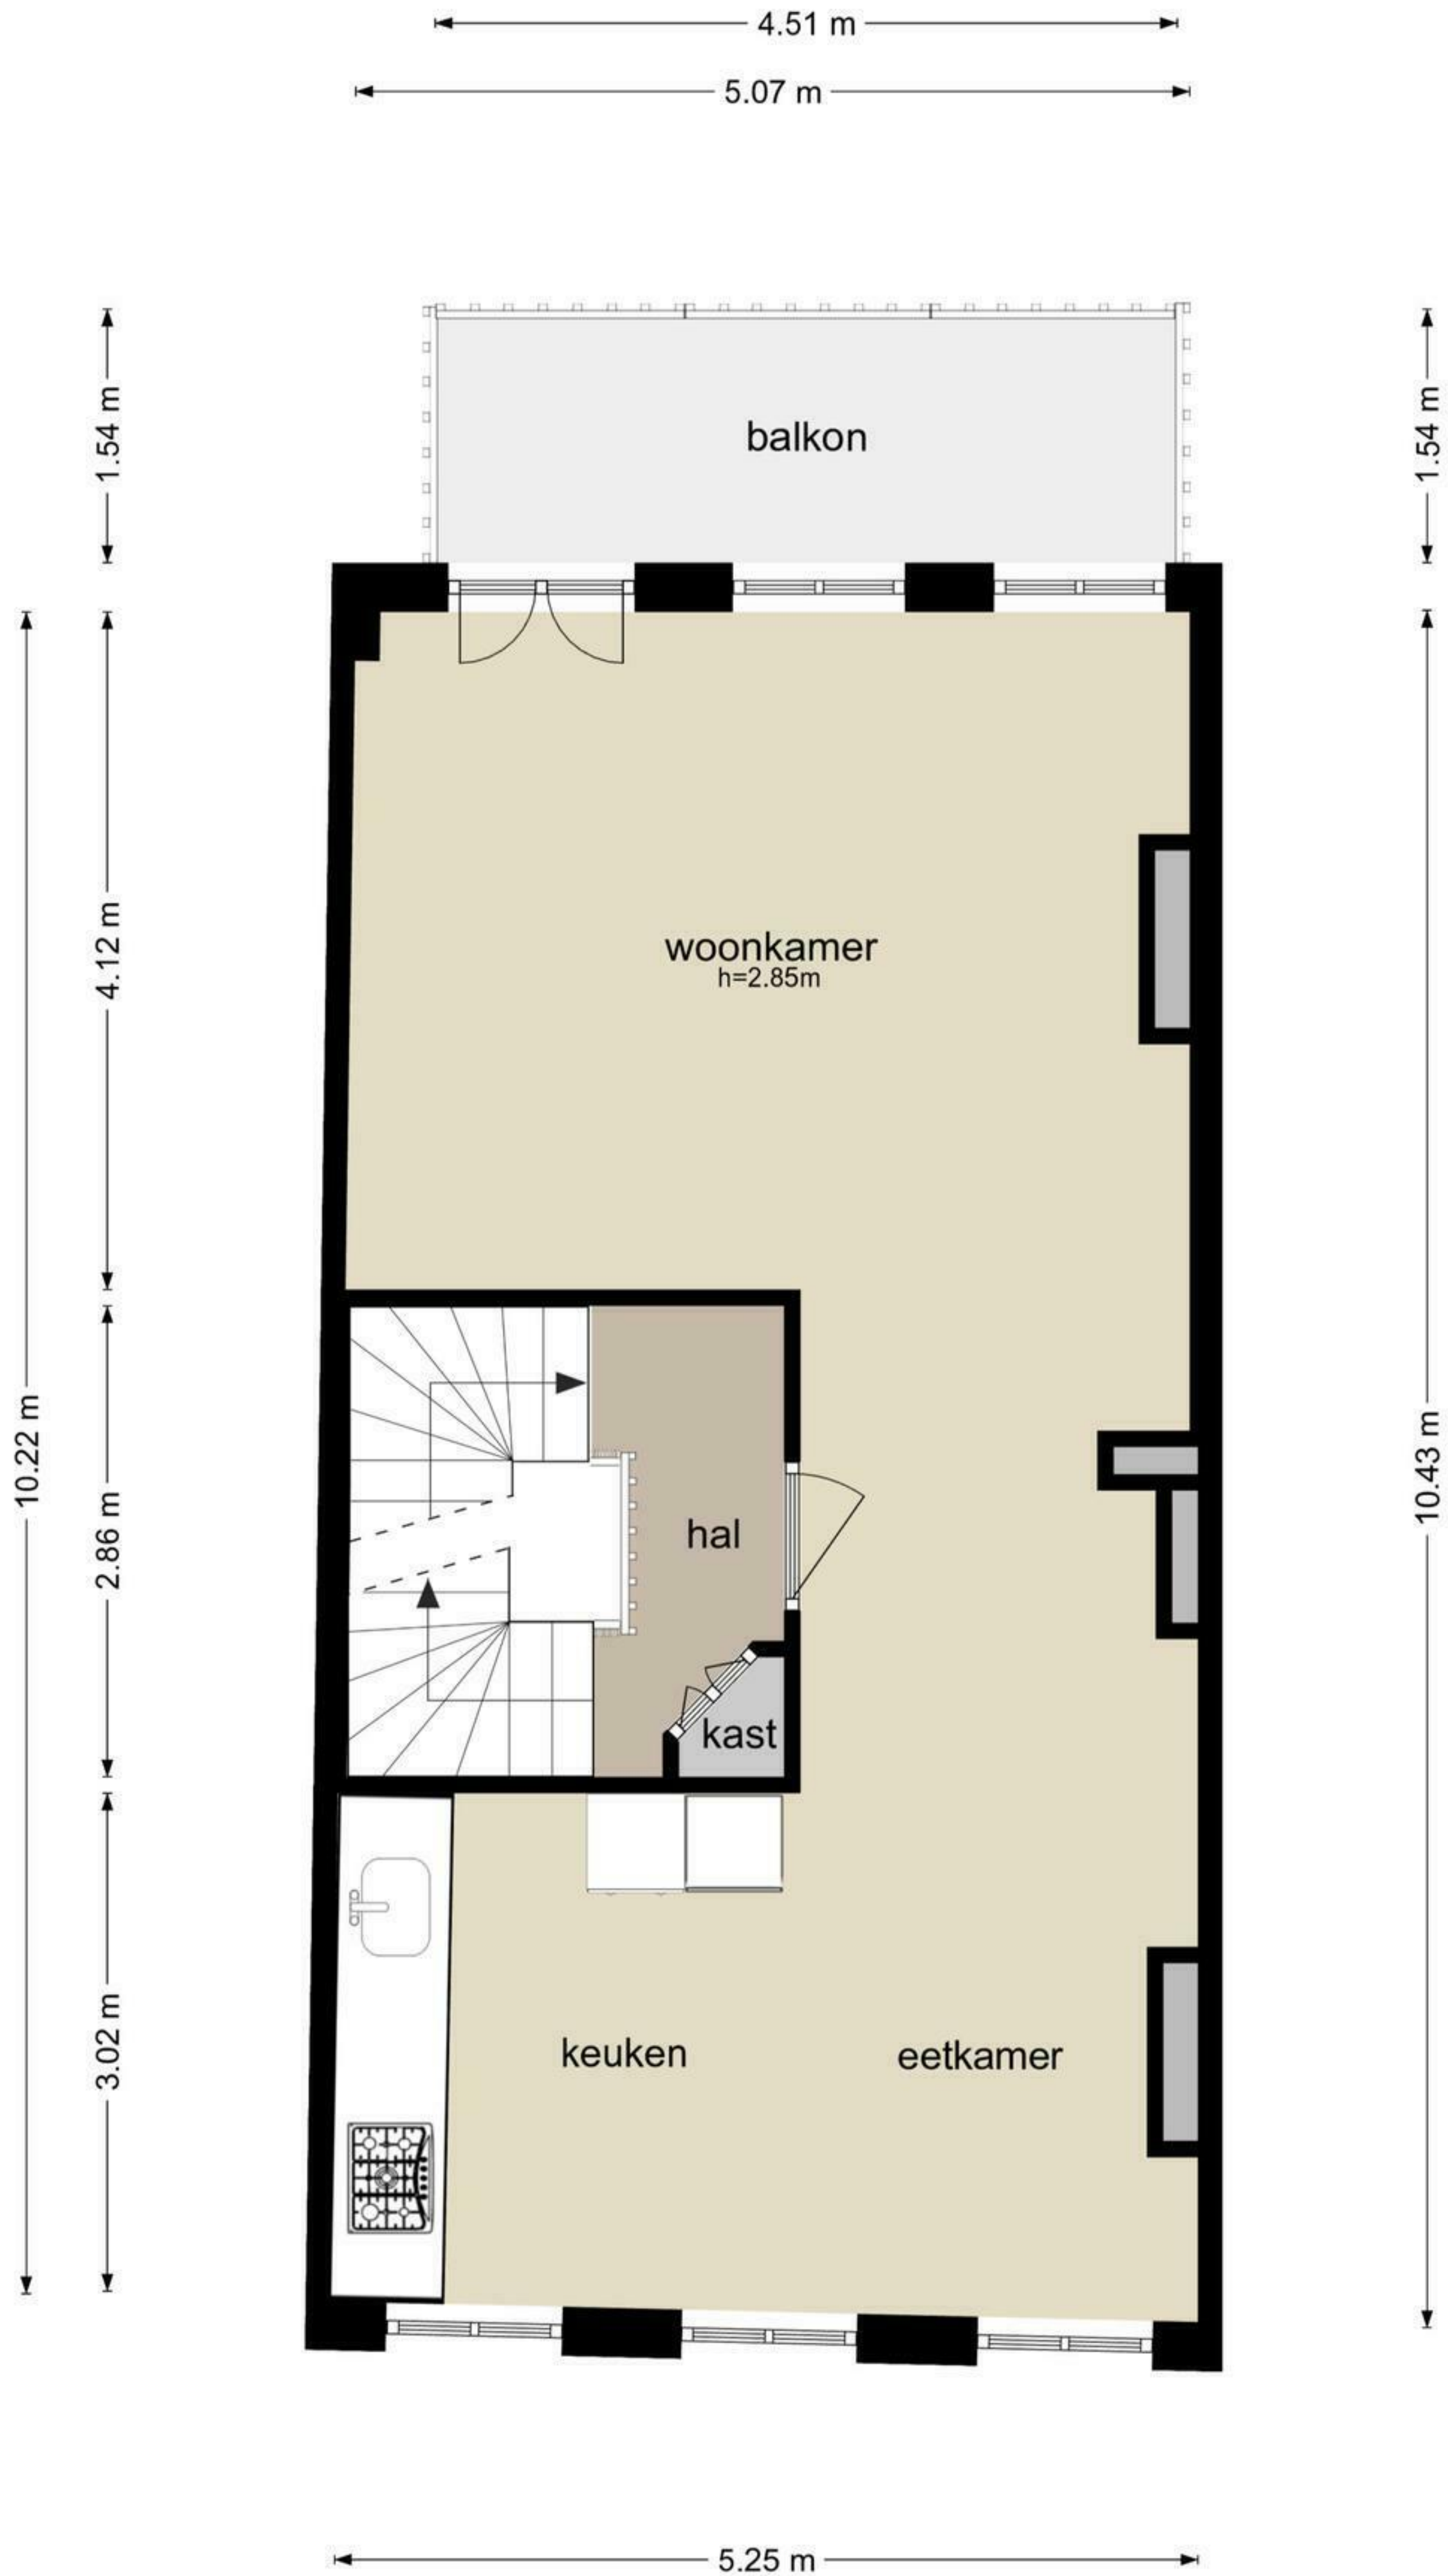

2.29 m

2.29 m

De plattegronden zijn geproduceerd voor promotionele doeleinden en ter indicatie.
Aan de plattegronden kunnen geen rechten worden ontleend
© www.woningmedia.nl

Haarlemmerplein 4 - Amsterdam
Begane Grond

1.43 m

1.43 m

De plattegronden zijn geproduceerd voor promotionele doeleinden en ter indicatie.
Aan de plattegronden kunnen geen rechten worden ontleend
© www.woningmedia.nl

Haarlemmerplein 4 - Amsterdam
Eerste Verdieping

Haarlemmerplein 4 - Amsterdam
Tweede Verdieping

5.12 m

De plattegronden zijn geproduceerd voor promotionele doeleinden en ter indicatie.
Aan de plattegronden kunnen geen rechten worden ontleend
© www.woningmedia.nl

Haarlemmerplein 4 - Amsterdam
Derde Verdieping

Haarlemmerplein 4 - Amsterdam
Vierde Verdieping

Haarlemmerplein 4 - Amsterdam
Vliering

2.29 m

2.29 m

De plattegronden zijn geproduceerd voor promotionele doeleinden en ter indicatie.
Aan de plattegronden kunnen geen rechten worden ontleend
© www.woningmedia.nl