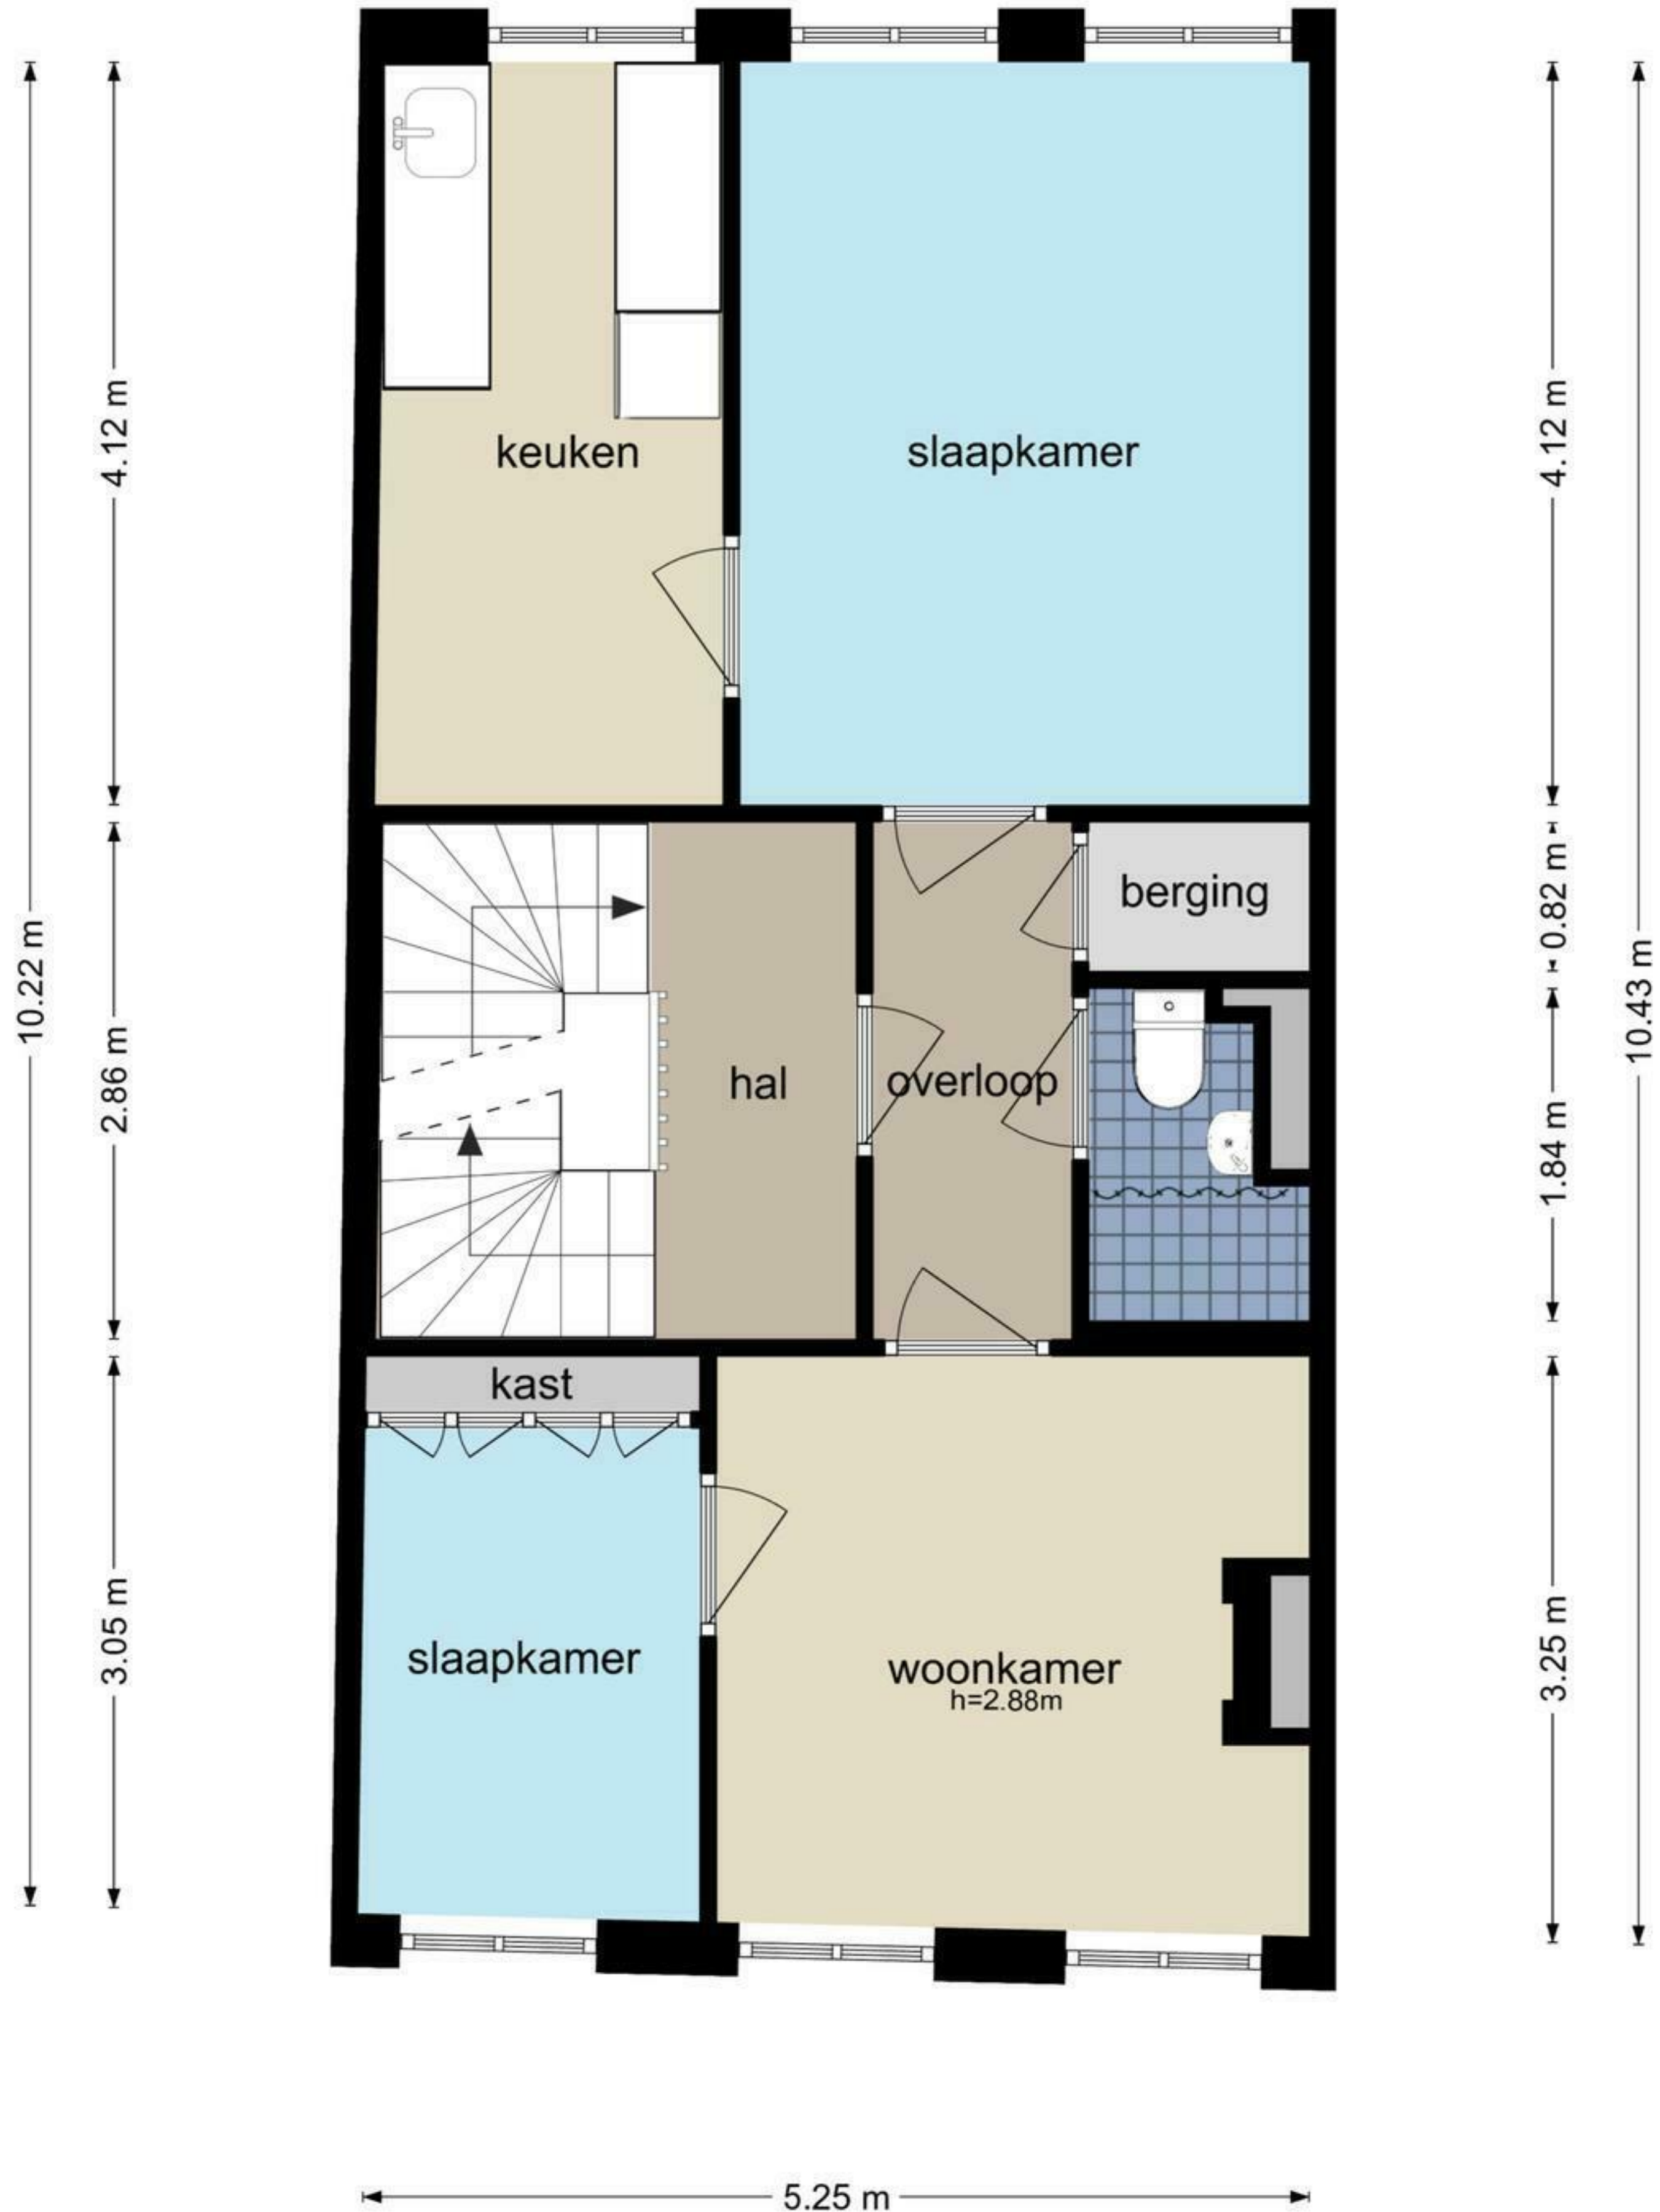

Haarlemmerplein 4 - Amsterdam
Eerste Verdieping

Haarlemmerplein 4 - Amsterdam
Tweede Verdieping

5.12 m

Haarlemmerplein 4 - Amsterdam
Derde Verdieping

Haarlemmerplein 4 - Amsterdam
Vierde Verdieping

Haarlemmerplein 4 - Amsterdam
Vliering

2.29 m

2.29 m

De plattegronden zijn geproduceerd voor promotionele doeleinden en ter indicatie.
Aan de plattegronden kunnen geen rechten worden ontleend
© www.woningmedia.nl

Haarlemmerplein 4 - Amsterdam
Begane Grond

1.43 m

1.43 m

De plattegronden zijn geproduceerd voor promotionele doeleinden en ter indicatie.
Aan de plattegronden kunnen geen rechten worden ontleend
© www.woningmedia.nl

Haarlemmerplein 4 - Amsterdam
Eerste Verdieping

Haarlemmerplein 4 - Amsterdam
Tweede Verdieping

5.12 m

De plattegronden zijn geproduceerd voor promotionele doeleinden en ter indicatie.
Aan de plattegronden kunnen geen rechten worden ontleend
© www.woningmedia.nl