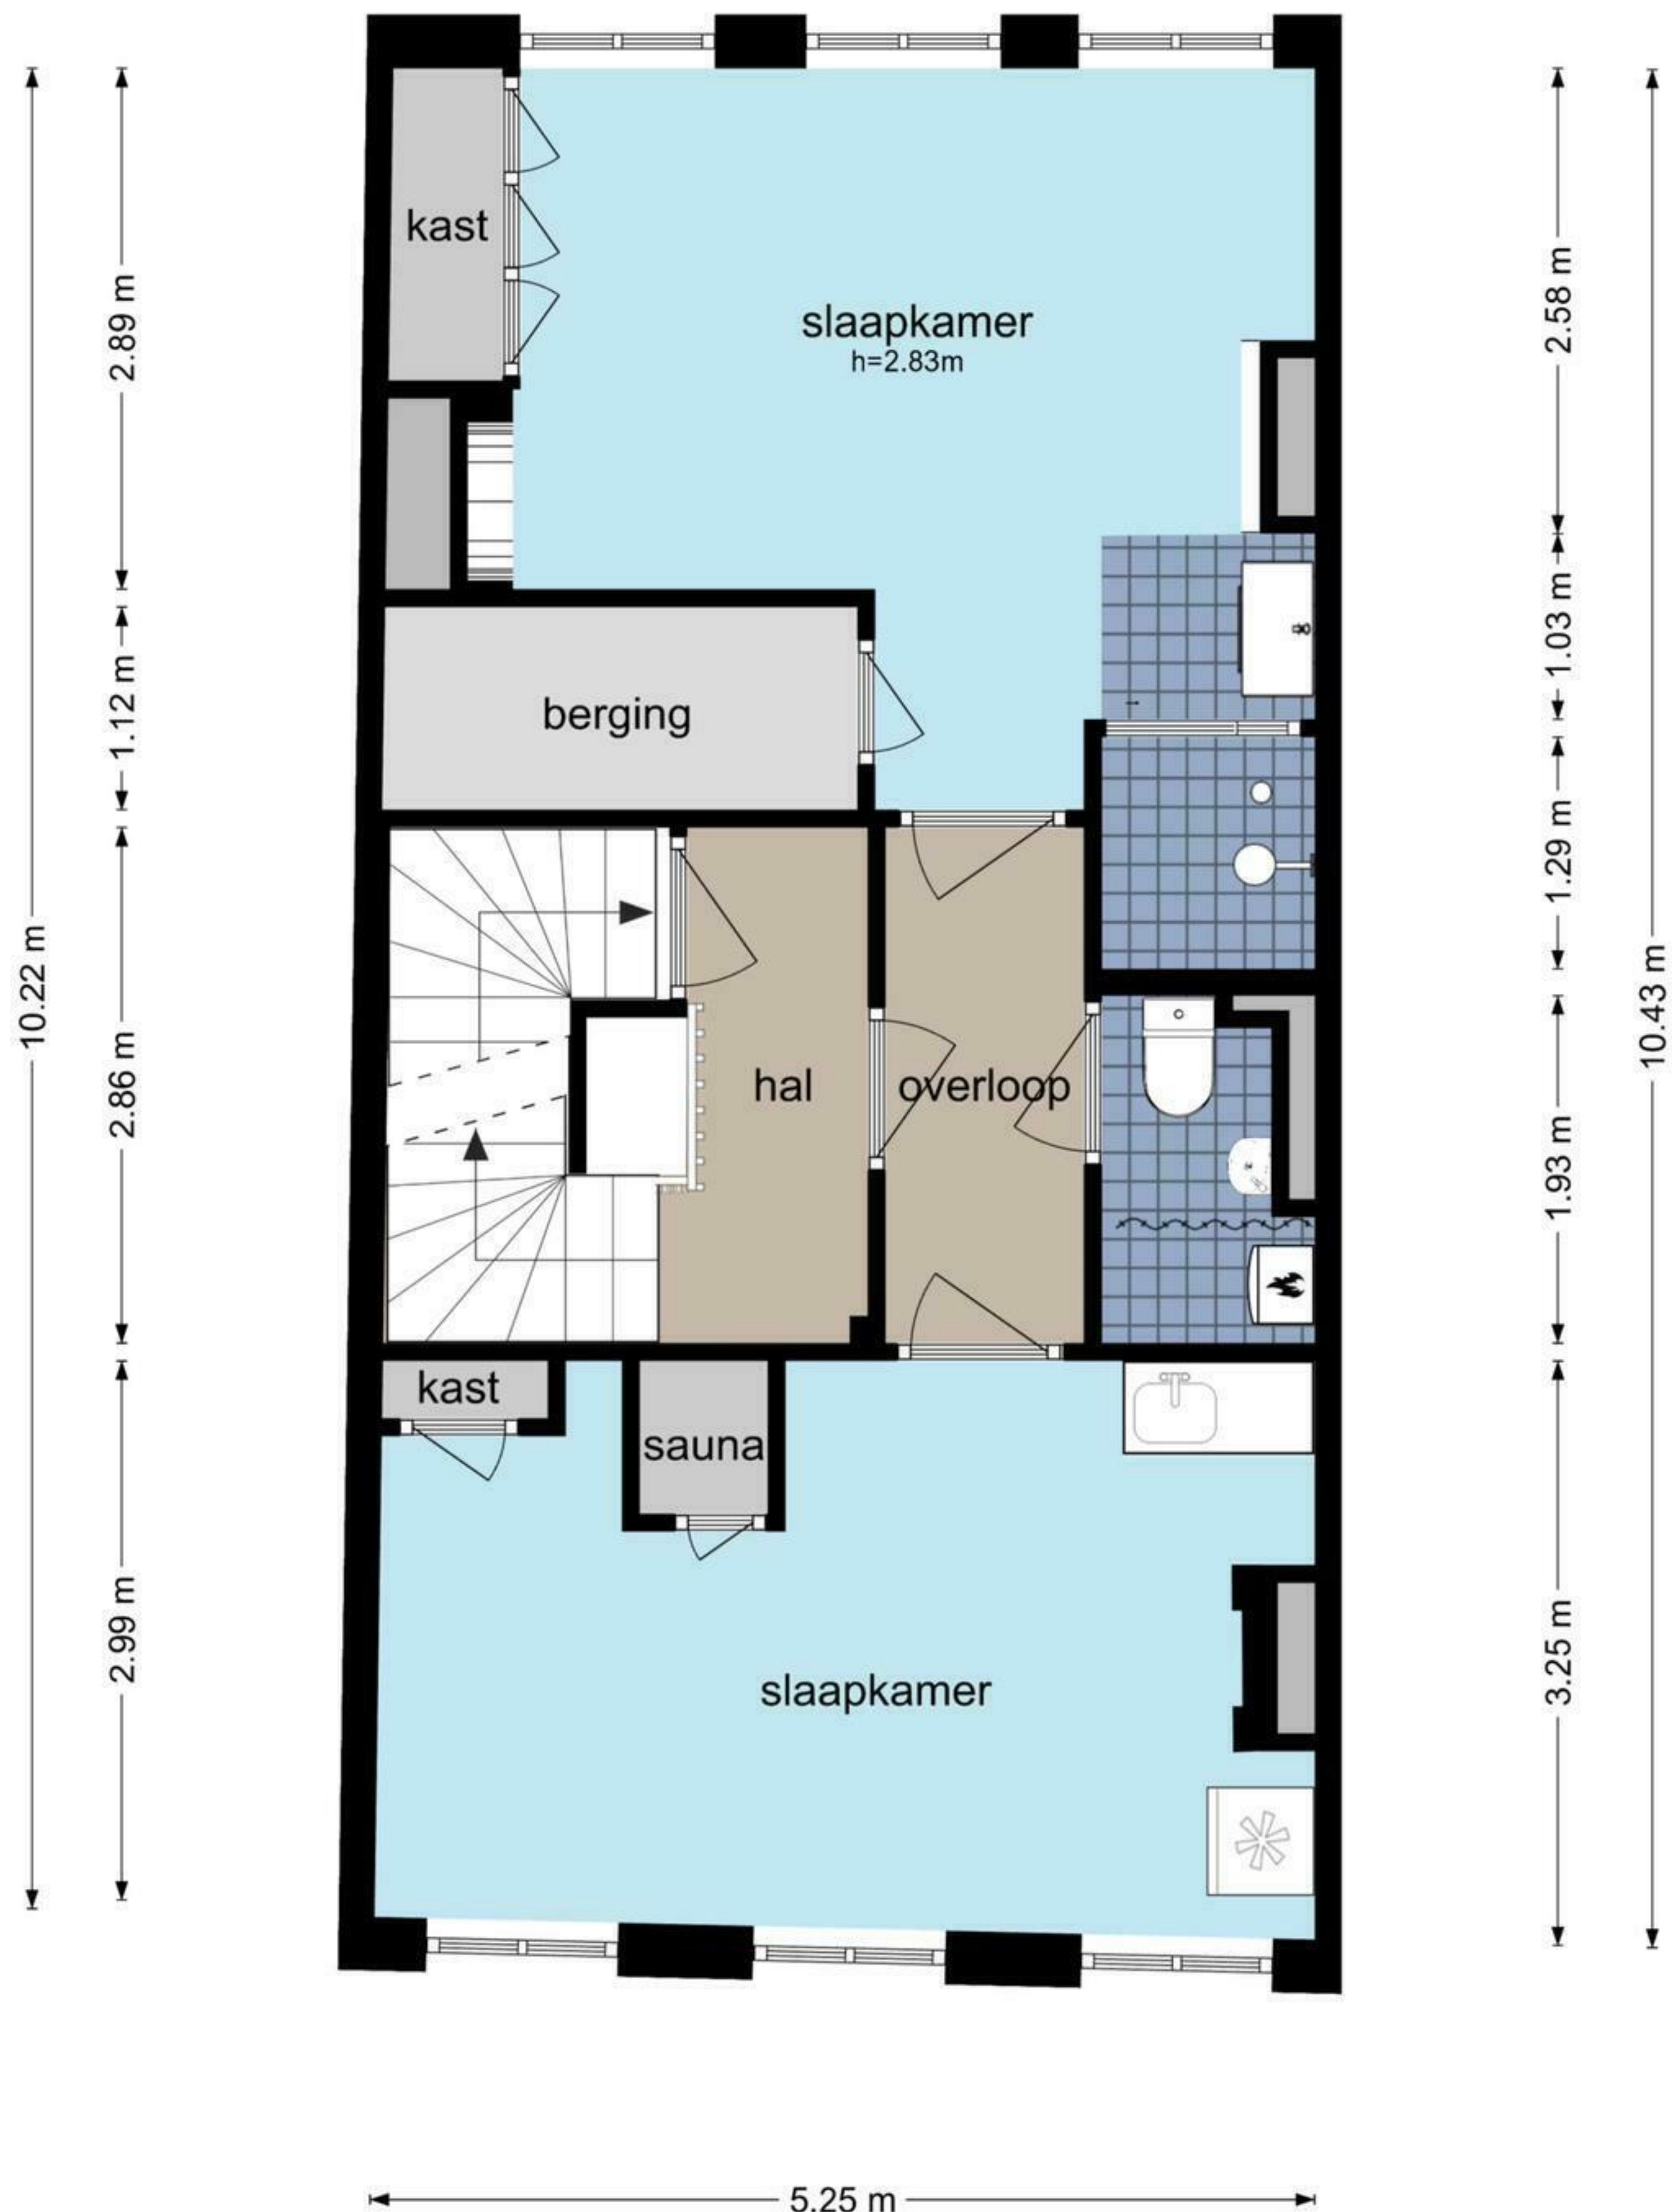

2.29 m

2.29 m

De plattegronden zijn geproduceerd voor promotionele doeleinden en ter indicatie.
Aan de plattegronden kunnen geen rechten worden ontleend
© www.woningmedia.nl

Haarlemmerplein 4 - Amsterdam
Begane Grond

1.43 m

1.43 m

De plattegronden zijn geproduceerd voor promotionele doeleinden en ter indicatie.
Aan de plattegronden kunnen geen rechten worden ontleend
© www.woningmedia.nl

Haarlemmerplein 4 - Amsterdam
Eerste Verdieping

Haarlemmerplein 4 - Amsterdam
Tweede Verdieping

5.12 m

De plattegronden zijn geproduceerd voor promotionele doeleinden en ter indicatie.
Aan de plattegronden kunnen geen rechten worden ontleend
© www.woningmedia.nl