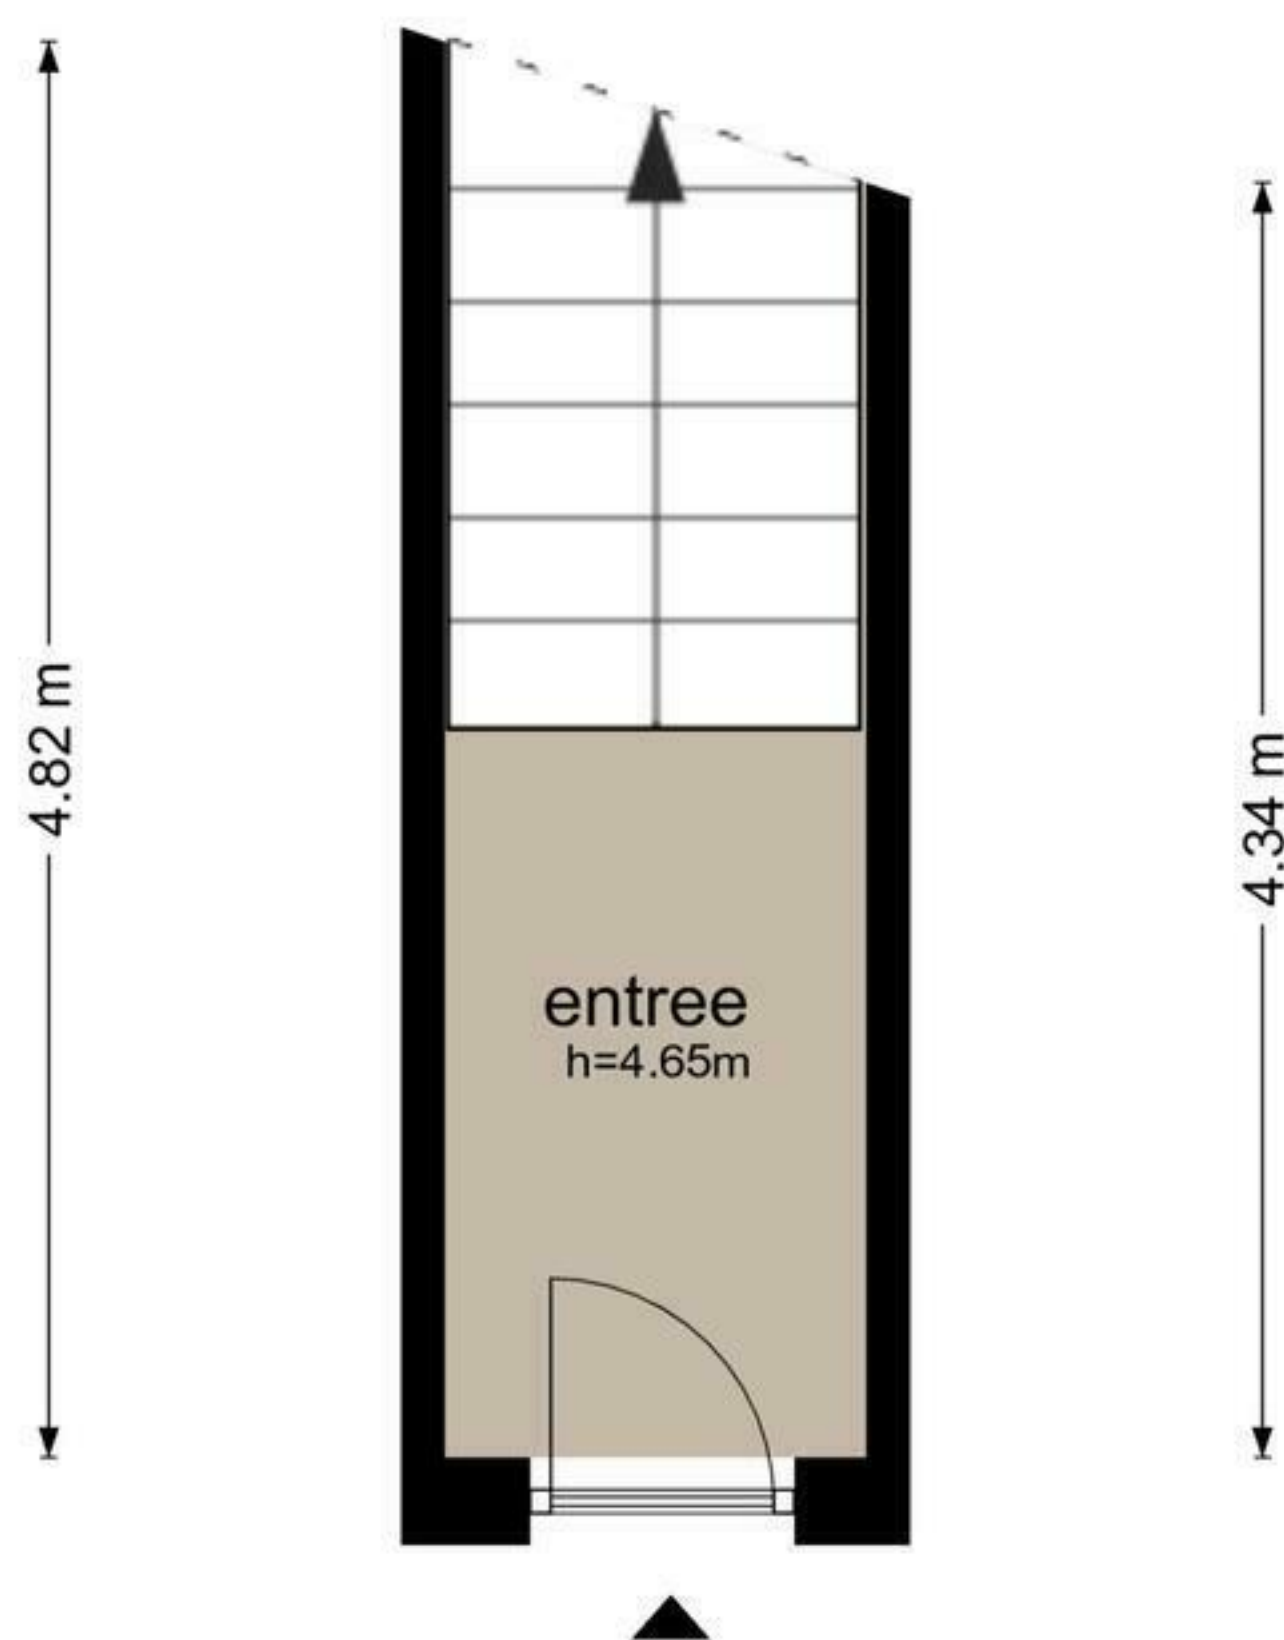

1.43 m

1.43 m

De plattegronden zijn geproduceerd voor promotionele doeleinden en ter indicatie.
Aan de plattegronden kunnen geen rechten worden ontleend
© www.woningmedia.nl

Haarlemmerplein 4 - Amsterdam
Eerste Verdieping

Haarlemmerplein 4 - Amsterdam
Tweede Verdieping

5.12 m

De plattegronden zijn geproduceerd voor promotionele doeleinden en ter indicatie.
Aan de plattegronden kunnen geen rechten worden ontleend
© www.woningmedia.nl

Haarlemmerplein 4 - Amsterdam
Derde Verdieping

Haarlemmerplein 4 - Amsterdam
Vierde Verdieping

Haarlemmerplein 4 - Amsterdam
Vliering

2.29 m

2.29 m

De plattegronden zijn geproduceerd voor promotionele doeleinden en ter indicatie.
Aan de plattegronden kunnen geen rechten worden ontleend
© www.woningmedia.nl

Haarlemmerplein 4 - Amsterdam
Begane Grond

1.43 m

1.43 m

De plattegronden zijn geproduceerd voor promotionele doeleinden en ter indicatie.
Aan de plattegronden kunnen geen rechten worden ontleend
© www.woningmedia.nl