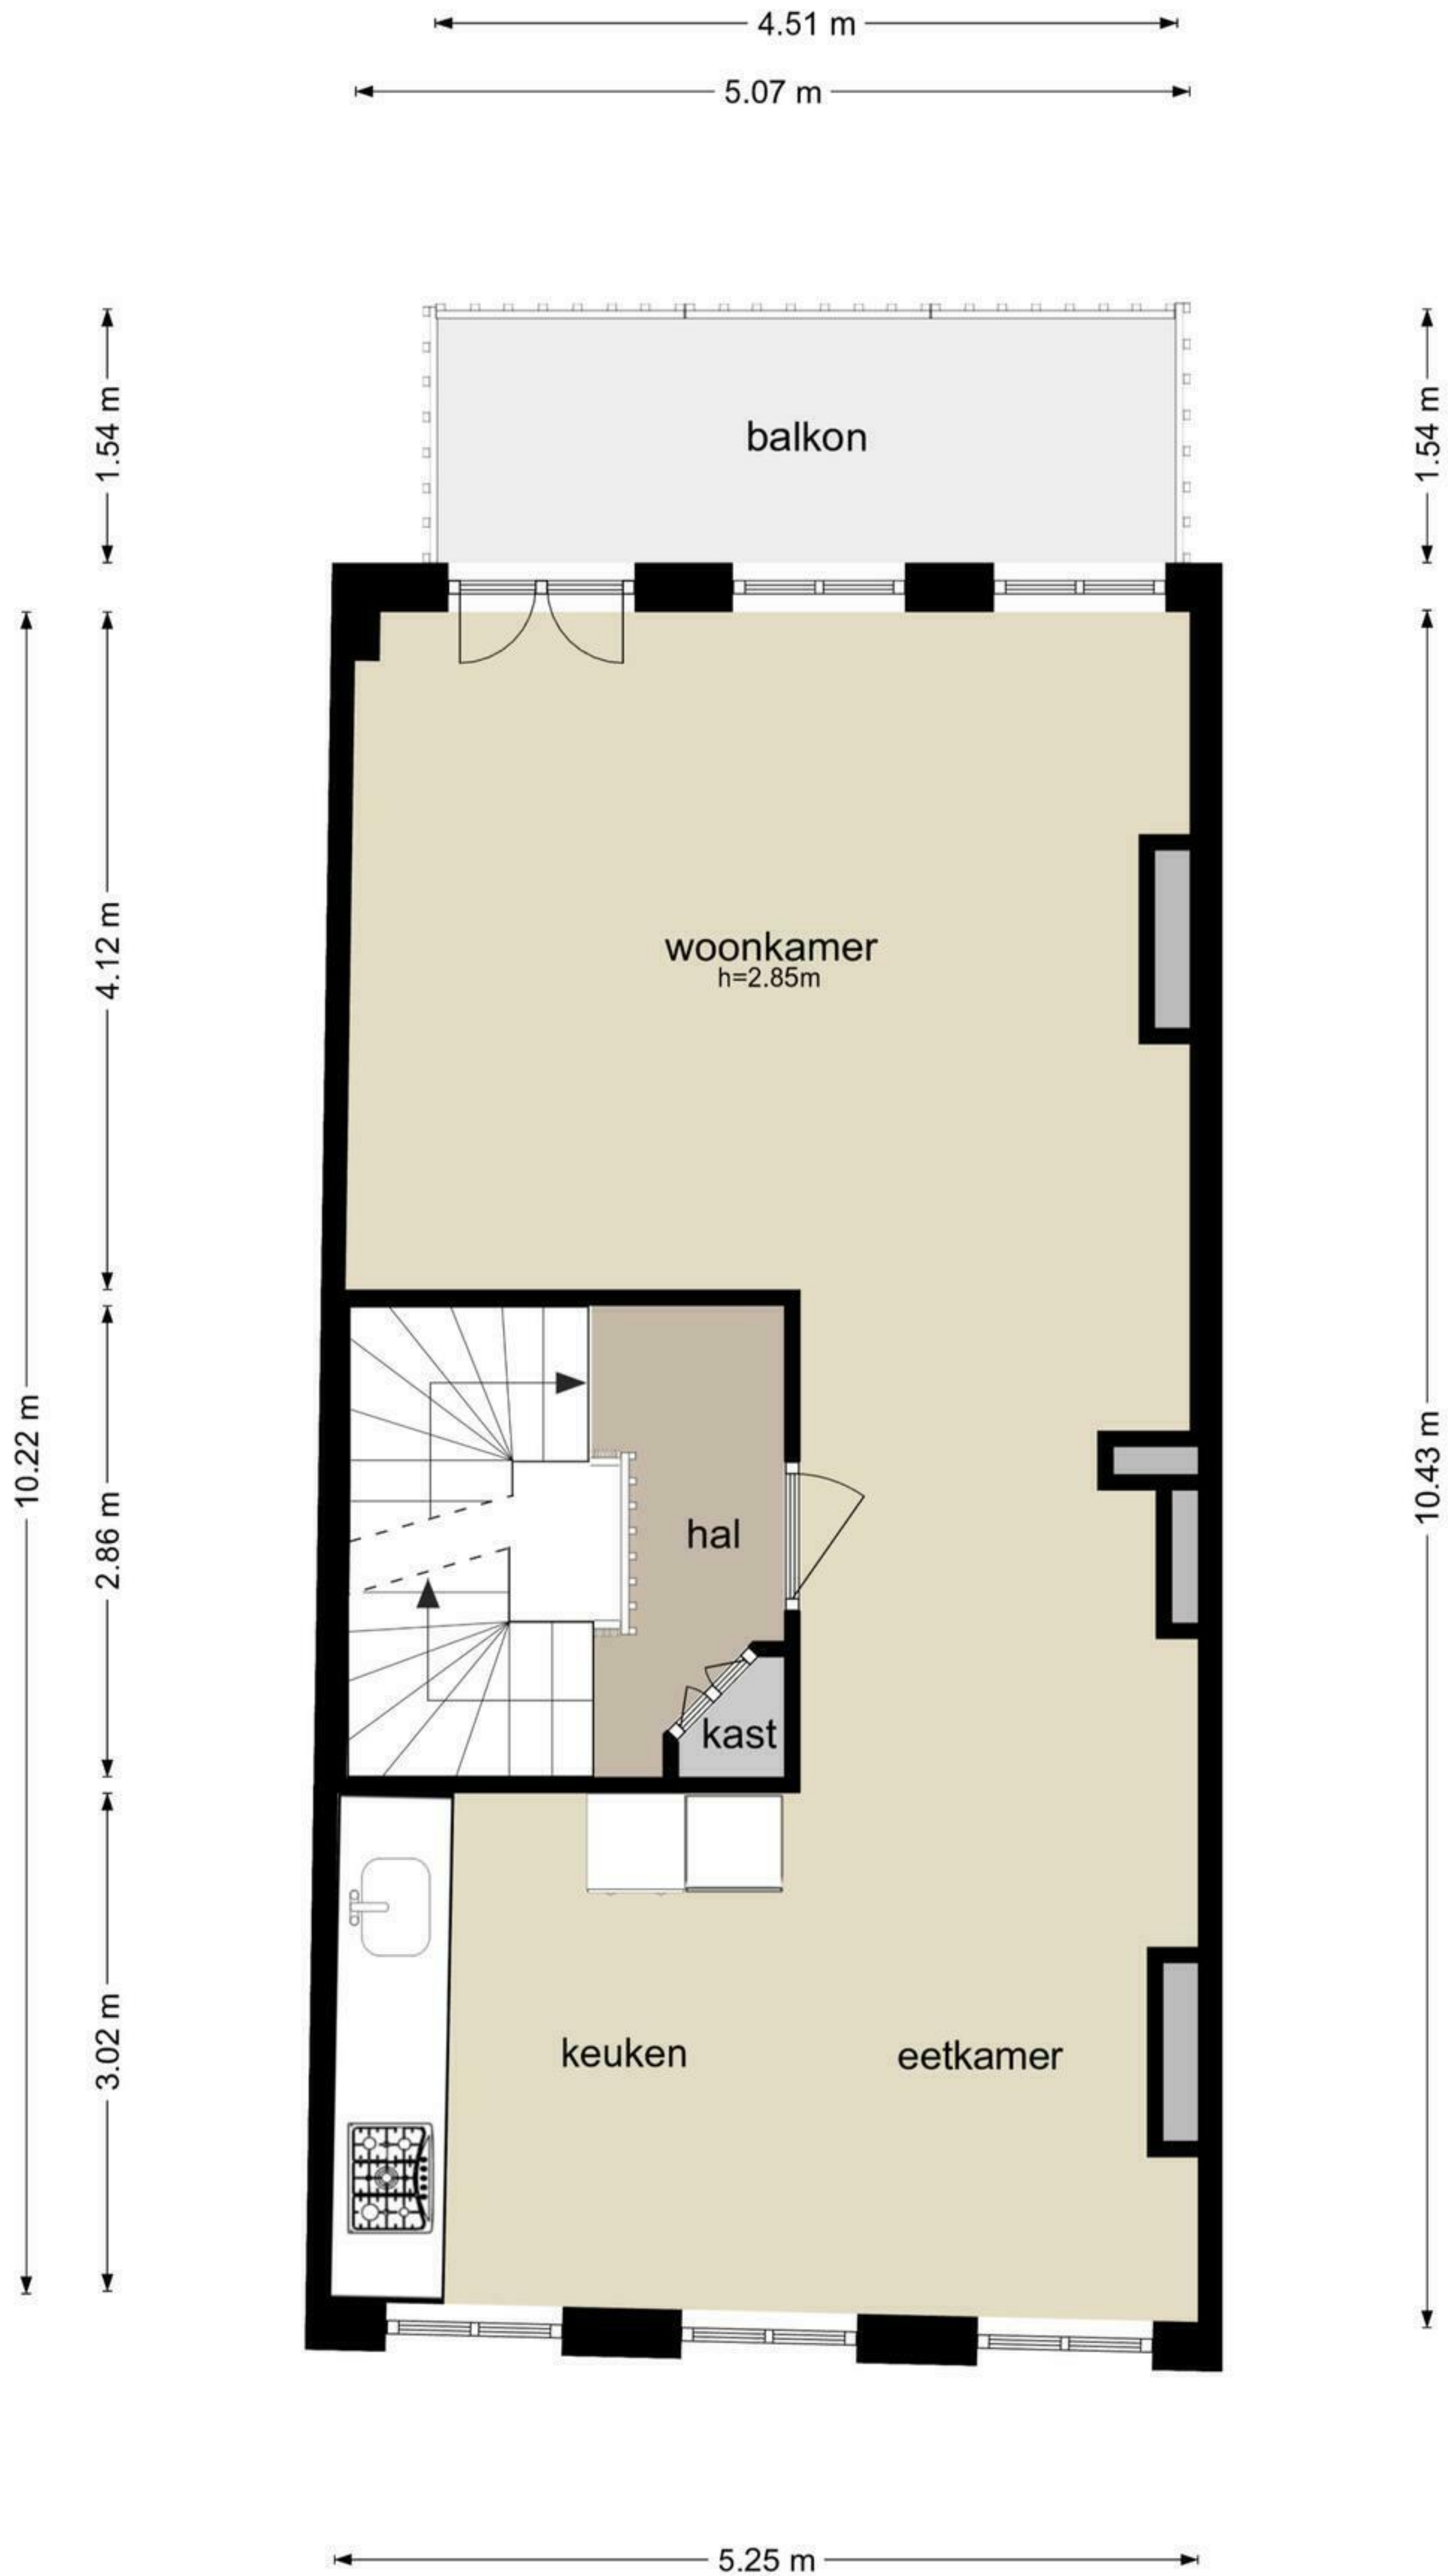

Haarlemmerplein 4 - Amsterdam
Eerste Verdieping

Haarlemmerplein 4 - Amsterdam
Tweede Verdieping

5.12 m

Haarlemmerplein 4 - Amsterdam
Derde Verdieping

Haarlemmerplein 4 - Amsterdam
Vierde Verdieping

Haarlemmerplein 4 - Amsterdam
Vliering

2.29 m

2.29 m

De plattegronden zijn geproduceerd voor promotionele doeleinden en ter indicatie.
Aan de plattegronden kunnen geen rechten worden ontleend
© www.woningmedia.nl

Haarlemmerplein 4 - Amsterdam
Begane Grond

1.43 m

1.43 m

De plattegronden zijn geproduceerd voor promotionele doeleinden en ter indicatie.
Aan de plattegronden kunnen geen rechten worden ontleend
© www.woningmedia.nl

Haarlemmerplein 4 - Amsterdam
Eerste Verdieping

Haarlemmerplein 4 - Amsterdam
Tweede Verdieping

5.12 m

De plattegronden zijn geproduceerd voor promotionele doeleinden en ter indicatie.
Aan de plattegronden kunnen geen rechten worden ontleend
© www.woningmedia.nl