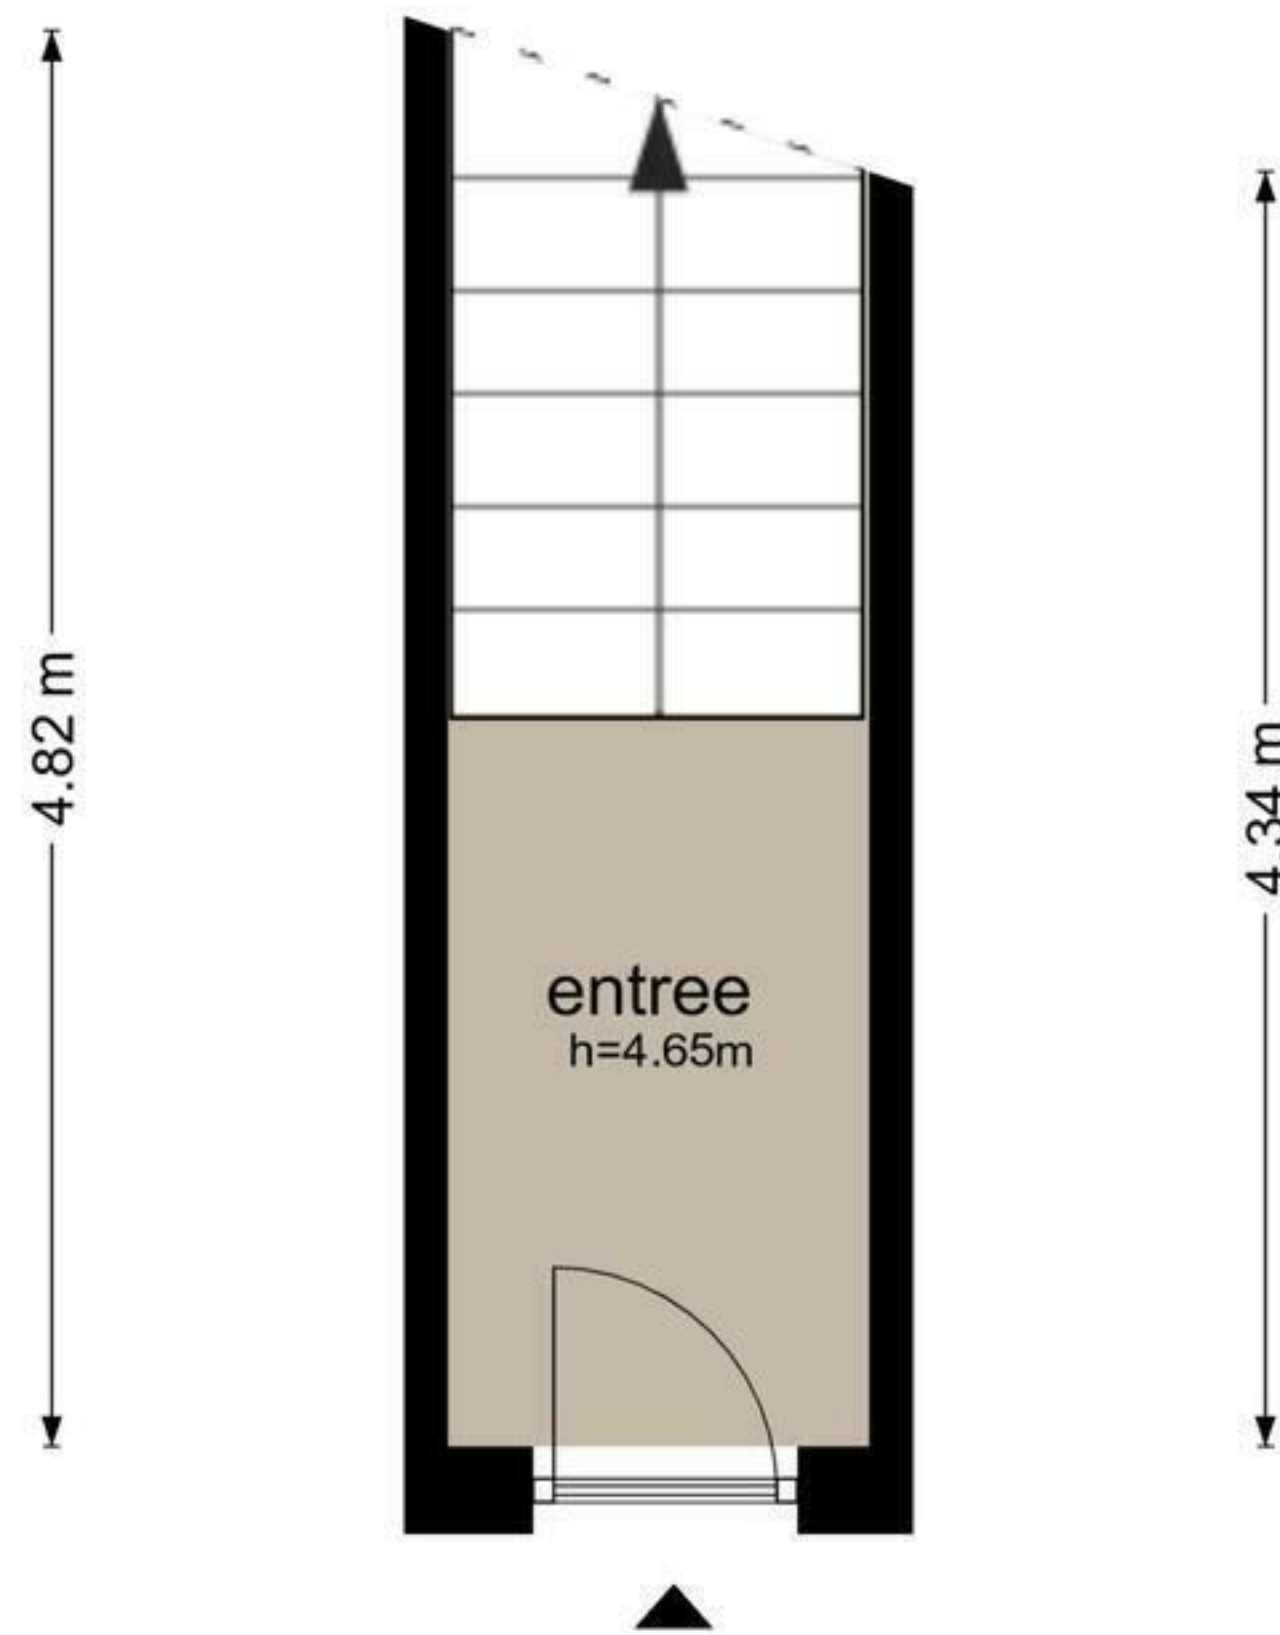

2.29 m

2.29 m

De plattegronden zijn geproduceerd voor promotionele doeleinden en ter indicatie.
Aan de plattegronden kunnen geen rechten worden ontleend
© www.woningmedia.nl

Haarlemmerplein 4 - Amsterdam
Begane Grond

1.43 m

1.43 m

De plattegronden zijn geproduceerd voor promotionele doeleinden en ter indicatie.
Aan de plattegronden kunnen geen rechten worden ontleend
© www.woningmedia.nl

Haarlemmerplein 4 - Amsterdam
Eerste Verdieping

Haarlemmerplein 4 - Amsterdam
Tweede Verdieping

5.12 m

De plattegronden zijn geproduceerd voor promotionele doeleinden en ter indicatie.
Aan de plattegronden kunnen geen rechten worden ontleend
© www.woningmedia.nl

Haarlemmerplein 4 - Amsterdam
Derde Verdieping

Haarlemmerplein 4 - Amsterdam
Vierde Verdieping

Haarlemmerplein 4 - Amsterdam
Vliering

2.29 m

2.29 m

De plattegronden zijn geproduceerd voor promotionele doeleinden en ter indicatie.
Aan de plattegronden kunnen geen rechten worden ontleend
© www.woningmedia.nl