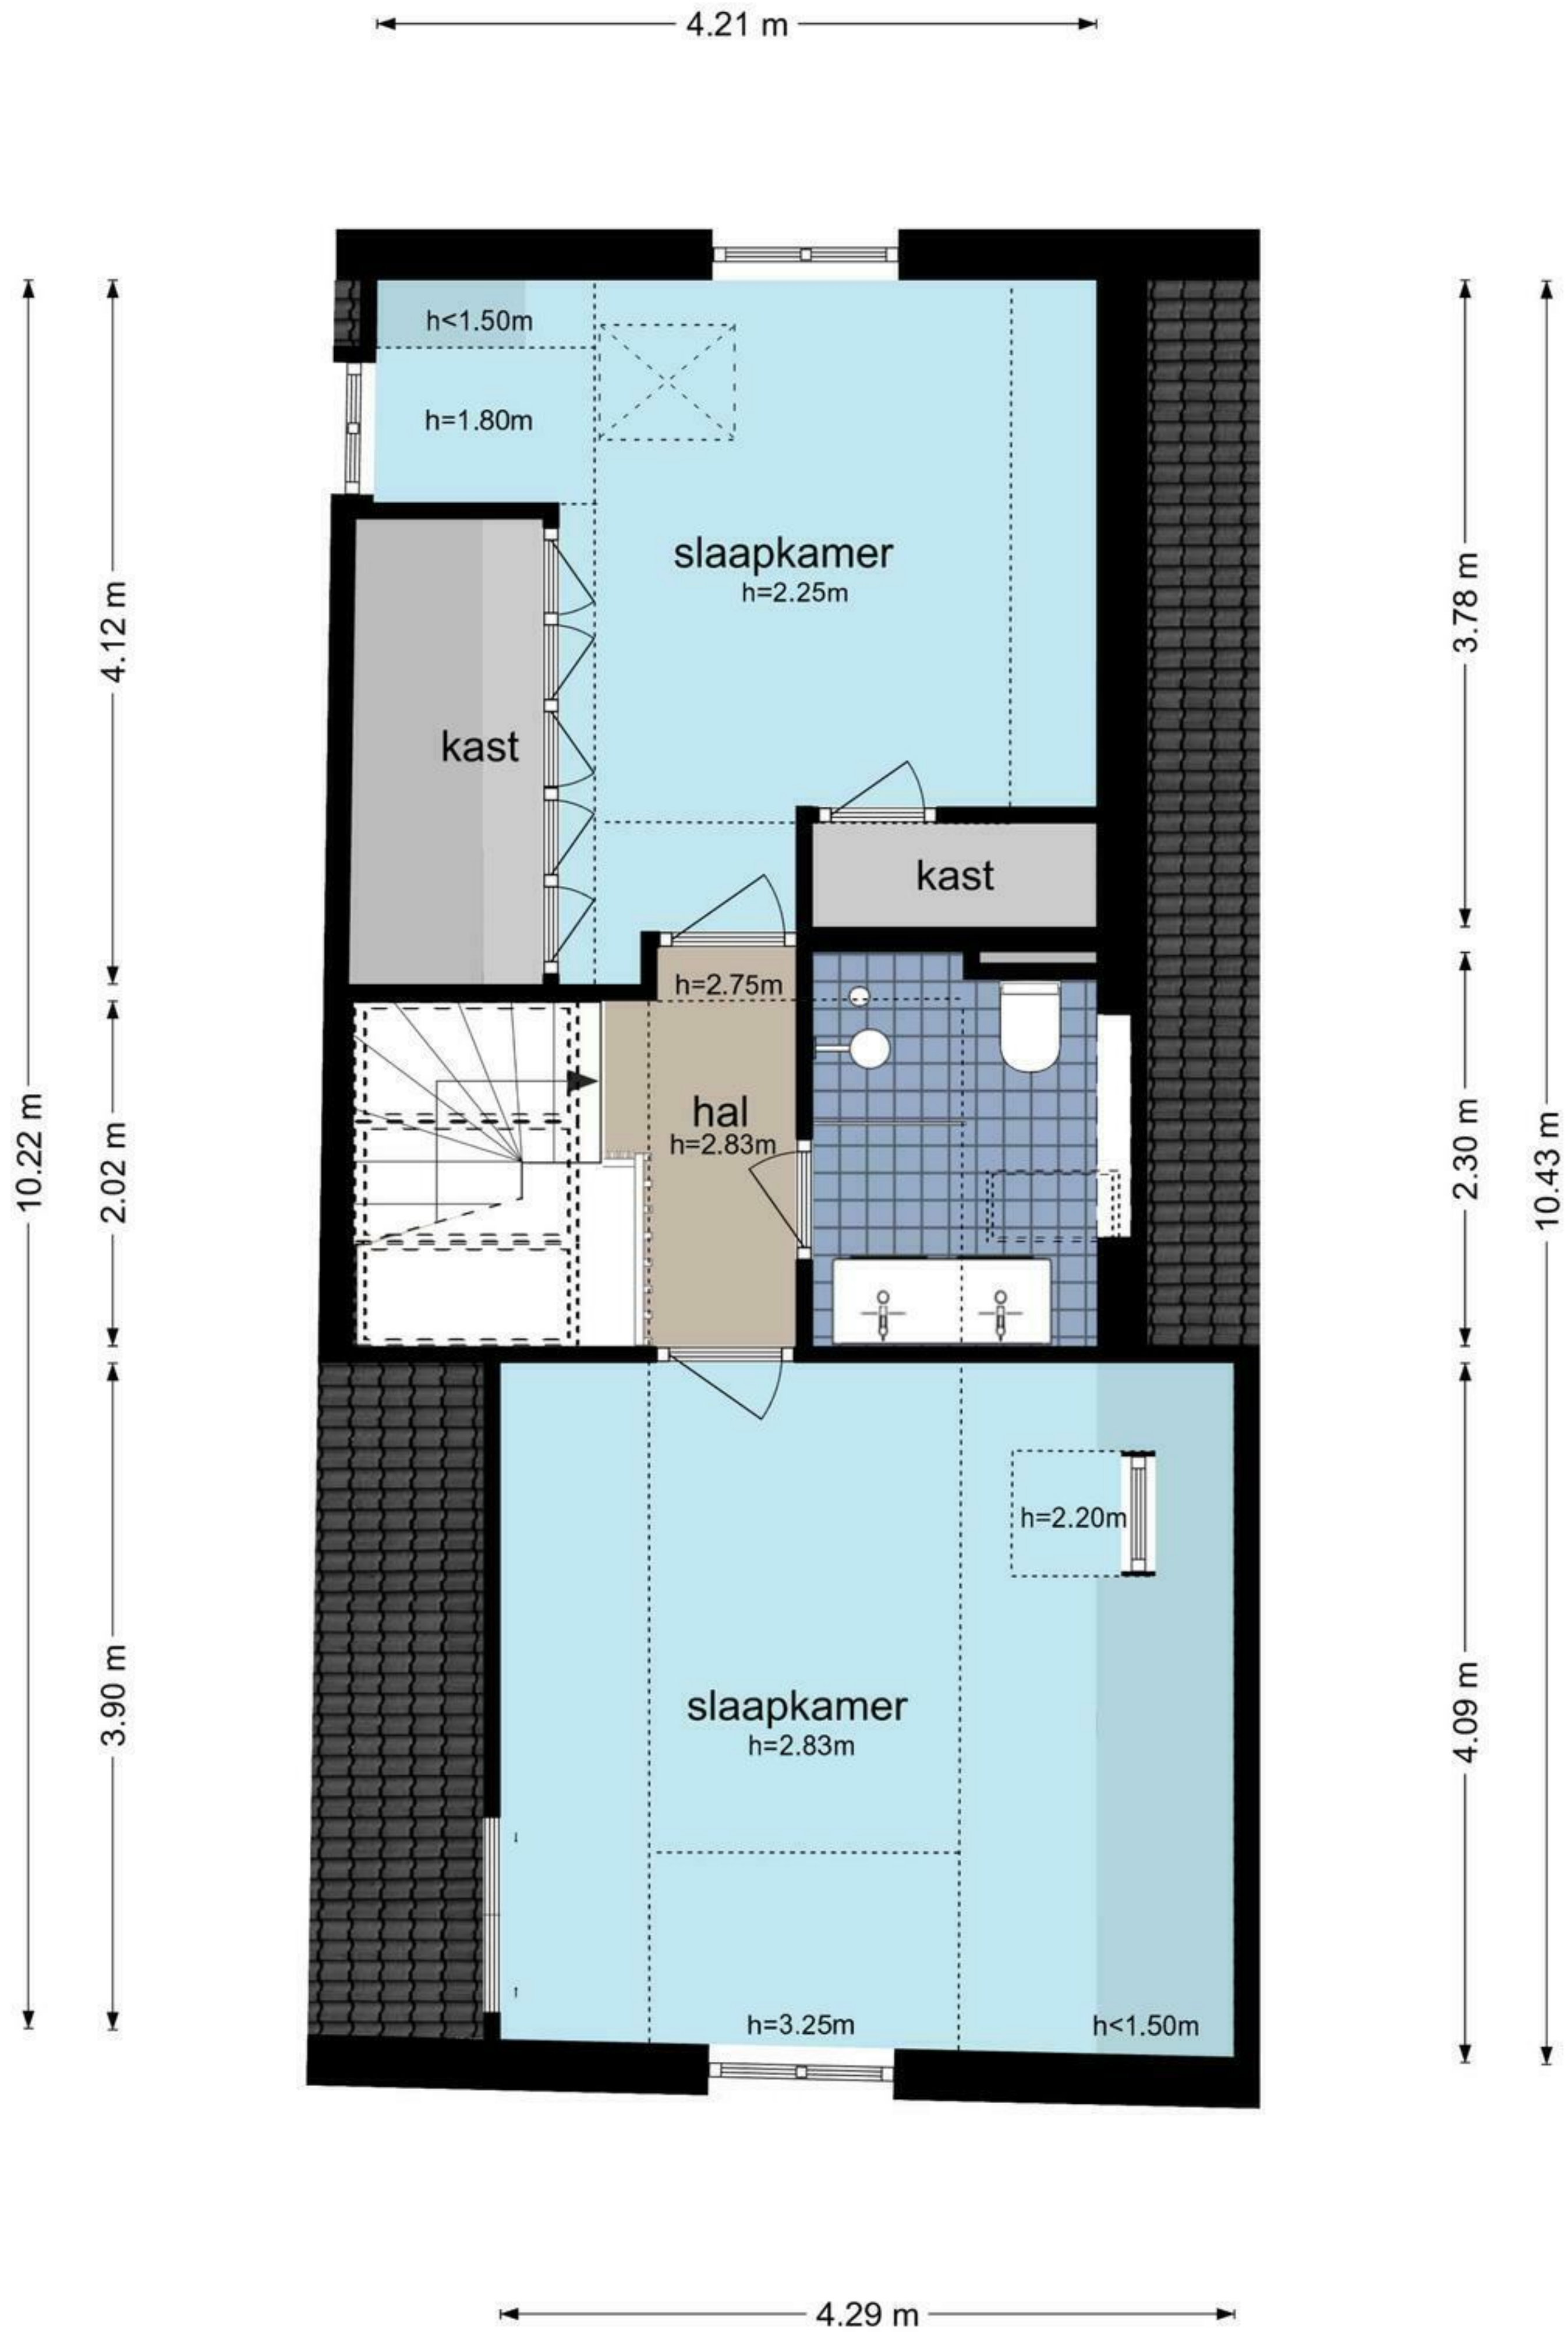

2.29 m

2.29 m

De plattegronden zijn geproduceerd voor promotionele doeleinden en ter indicatie.
Aan de plattegronden kunnen geen rechten worden ontleend
© www.woningmedia.nl

Haarlemmerplein 4 - Amsterdam
Begane Grond

1.43 m

1.43 m

De plattegronden zijn geproduceerd voor promotionele doeleinden en ter indicatie.
Aan de plattegronden kunnen geen rechten worden ontleend
© www.woningmedia.nl

Haarlemmerplein 4 - Amsterdam
Eerste Verdieping

Haarlemmerplein 4 - Amsterdam
Tweede Verdieping

5.12 m

De plattegronden zijn geproduceerd voor promotionele doeleinden en ter indicatie.
Aan de plattegronden kunnen geen rechten worden ontleend
© www.woningmedia.nl

Haarlemmerplein 4 - Amsterdam
Derde Verdieping

Haarlemmerplein 4 - Amsterdam
Vierde Verdieping

Haarlemmerplein 4 - Amsterdam
Vliering

2.29 m

2.29 m

De plattegronden zijn geproduceerd voor promotionele doeleinden en ter indicatie.
Aan de plattegronden kunnen geen rechten worden ontleend
© www.woningmedia.nl