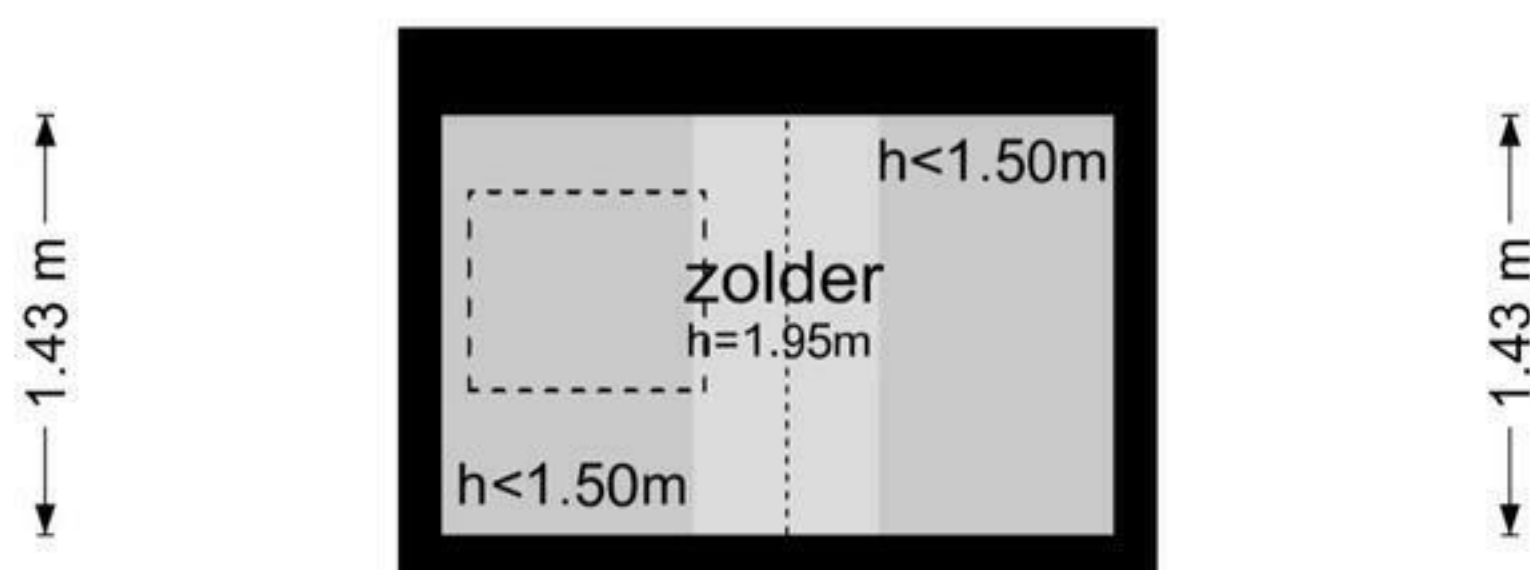

Haarlemmerplein 4 - Amsterdam
Eerste Verdieping

Haarlemmerplein 4 - Amsterdam
Tweede Verdieping

5.12 m

Haarlemmerplein 4 - Amsterdam
Derde Verdieping

Haarlemmerplein 4 - Amsterdam
Vierde Verdieping

Haarlemmerplein 4 - Amsterdam
Vliering

2.29 m

2.29 m

De plattegronden zijn geproduceerd voor promotionele doeleinden en ter indicatie.
Aan de plattegronden kunnen geen rechten worden ontleend
© www.woningmedia.nl

Haarlemmerplein 4 - Amsterdam
Begane Grond

1.43 m

1.43 m

De plattegronden zijn geproduceerd voor promotionele doeleinden en ter indicatie.
Aan de plattegronden kunnen geen rechten worden ontleend
© www.woningmedia.nl

Haarlemmerplein 4 - Amsterdam
Eerste Verdieping

Haarlemmerplein 4 - Amsterdam
Tweede Verdieping

5.12 m

De plattegronden zijn geproduceerd voor promotionele doeleinden en ter indicatie.
Aan de plattegronden kunnen geen rechten worden ontleend
© www.woningmedia.nl