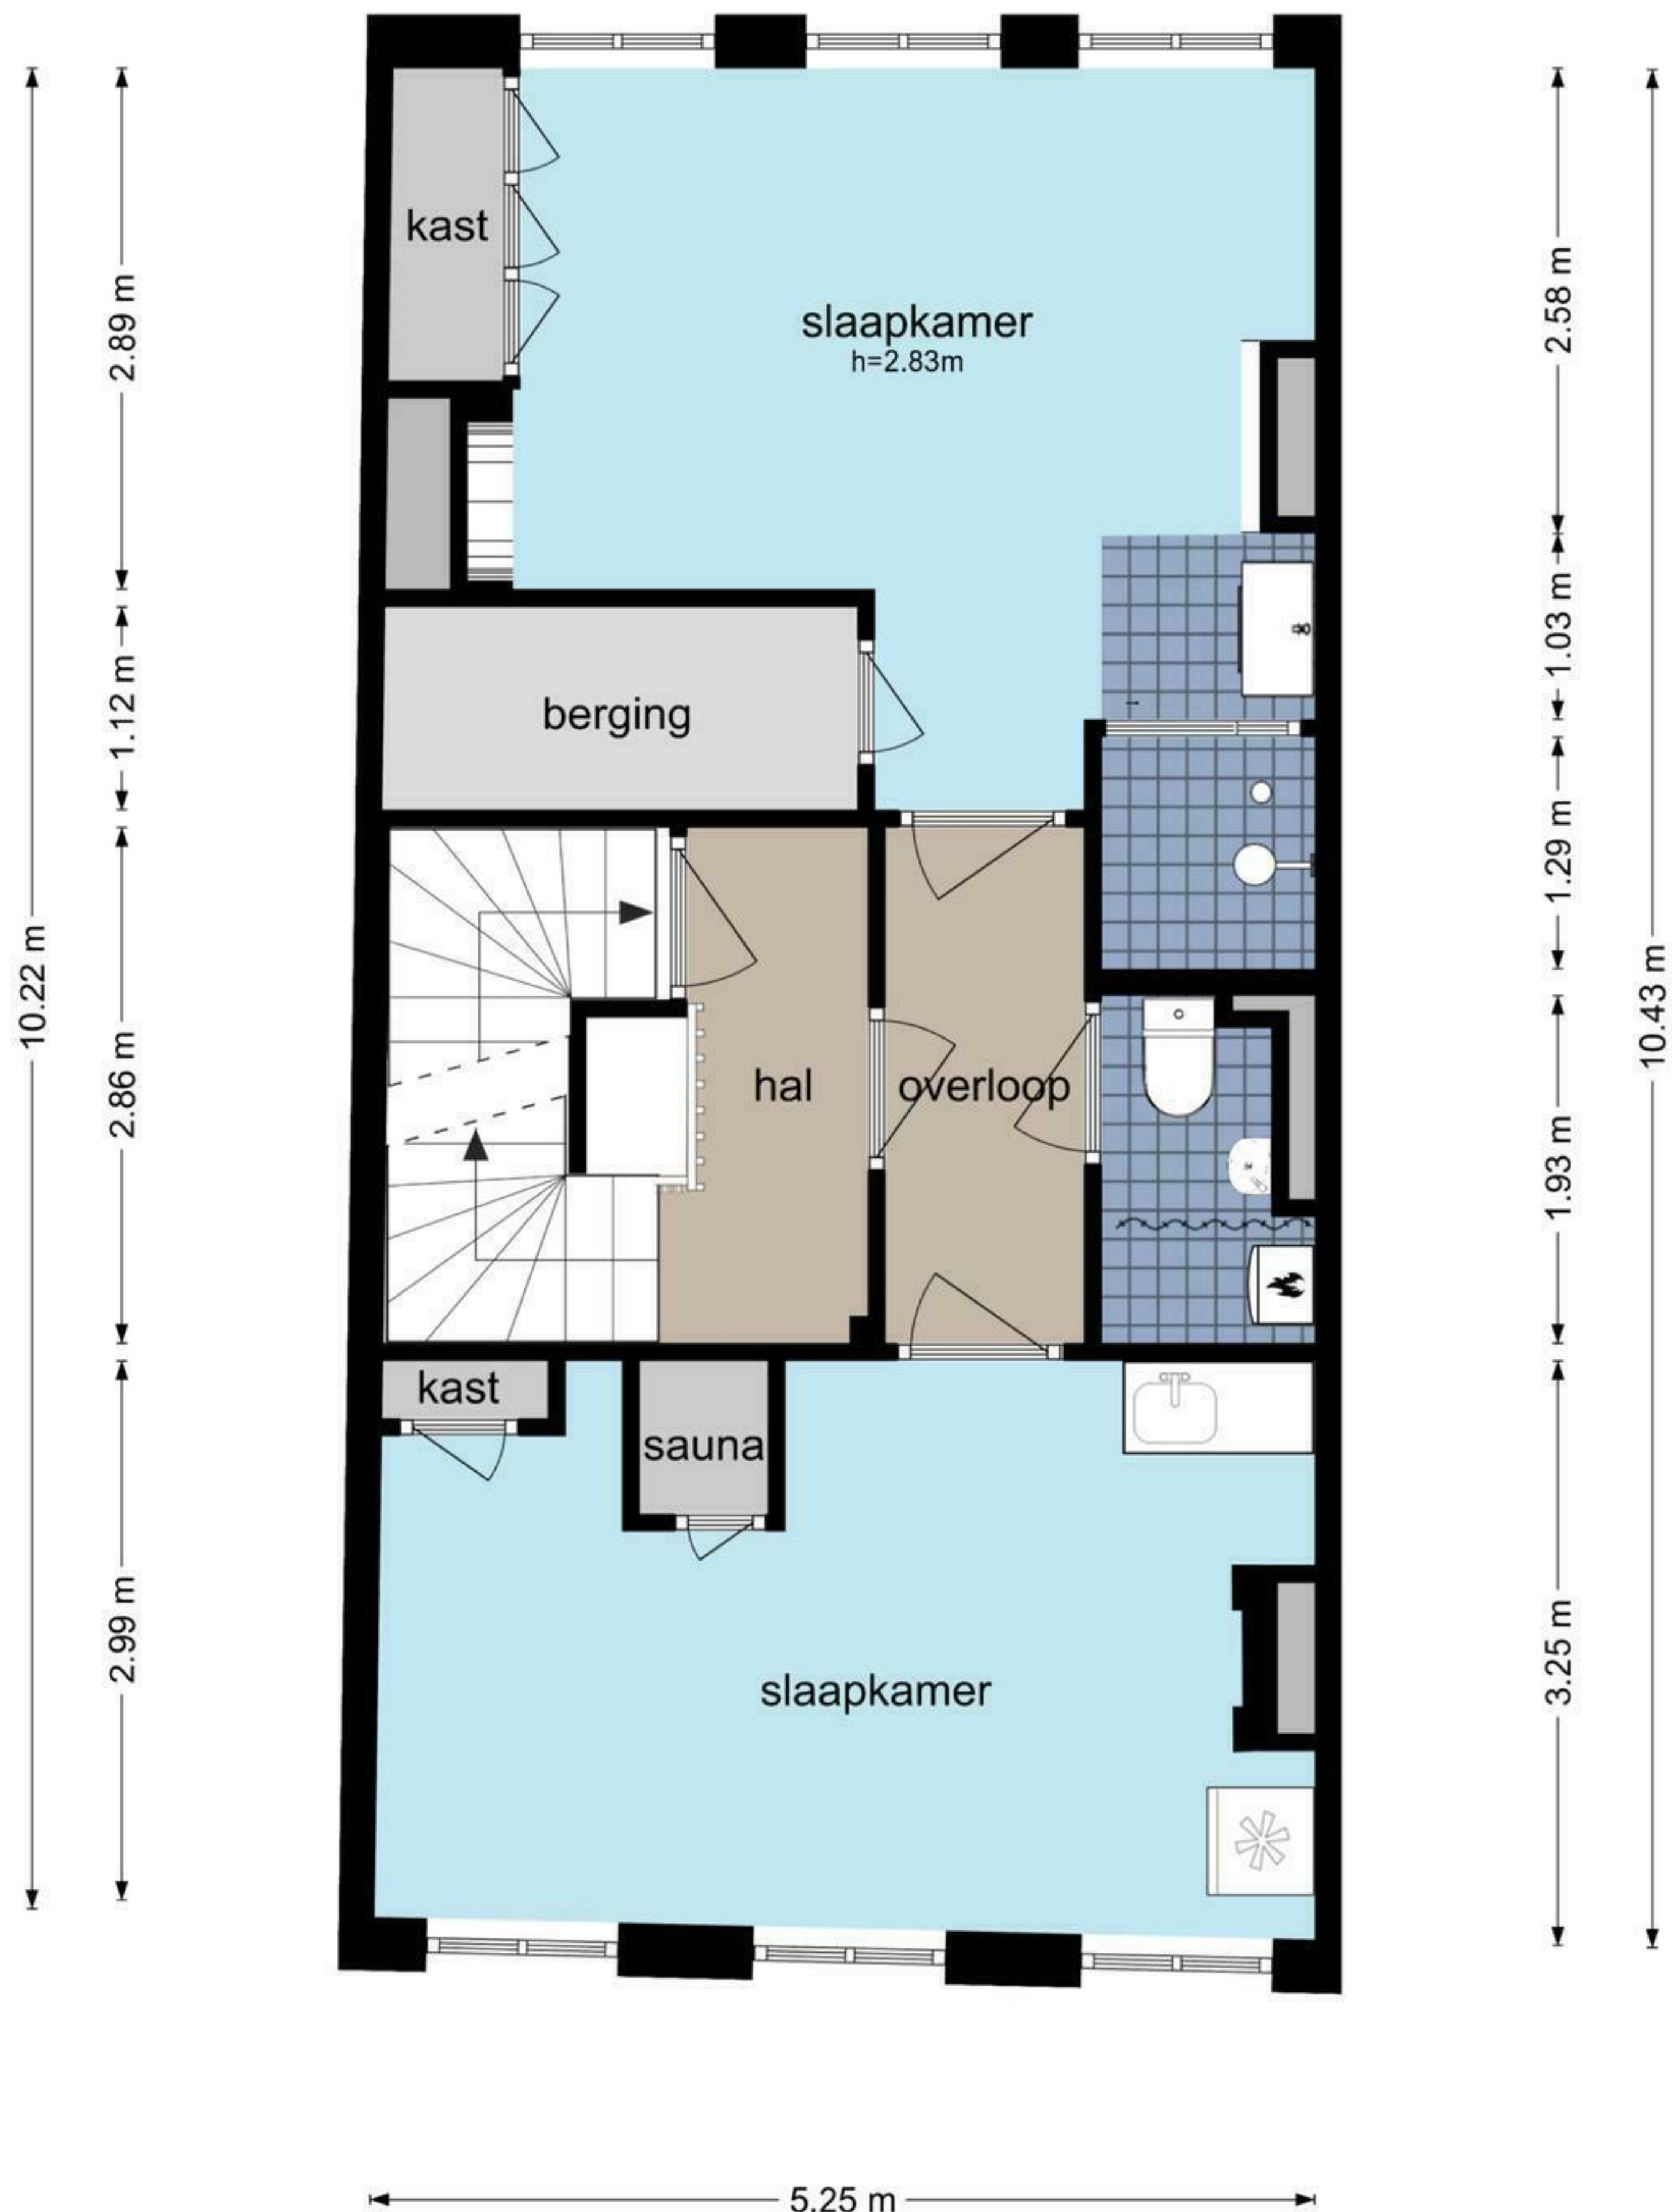

Haarlemmerplein 4 - Amsterdam
Eerste Verdieping

Haarlemmerplein 4 - Amsterdam
Tweede Verdieping

5.12 m

Haarlemmerplein 4 - Amsterdam
Derde Verdieping

Haarlemmerplein 4 - Amsterdam
Vierde Verdieping

Haarlemmerplein 4 - Amsterdam
Vliering

2.29 m

2.29 m

De plattegronden zijn geproduceerd voor promotionele doeleinden en ter indicatie.
Aan de plattegronden kunnen geen rechten worden ontleend
© www.woningmedia.nl

Haarlemmerplein 4 - Amsterdam
Begane Grond

1.43 m

1.43 m

De plattegronden zijn geproduceerd voor promotionele doeleinden en ter indicatie.
Aan de plattegronden kunnen geen rechten worden ontleend
© www.woningmedia.nl

Haarlemmerplein 4 - Amsterdam
Eerste Verdieping

Haarlemmerplein 4 - Amsterdam
Tweede Verdieping

5.12 m

De plattegronden zijn geproduceerd voor promotionele doeleinden en ter indicatie.
Aan de plattegronden kunnen geen rechten worden ontleend
© www.woningmedia.nl