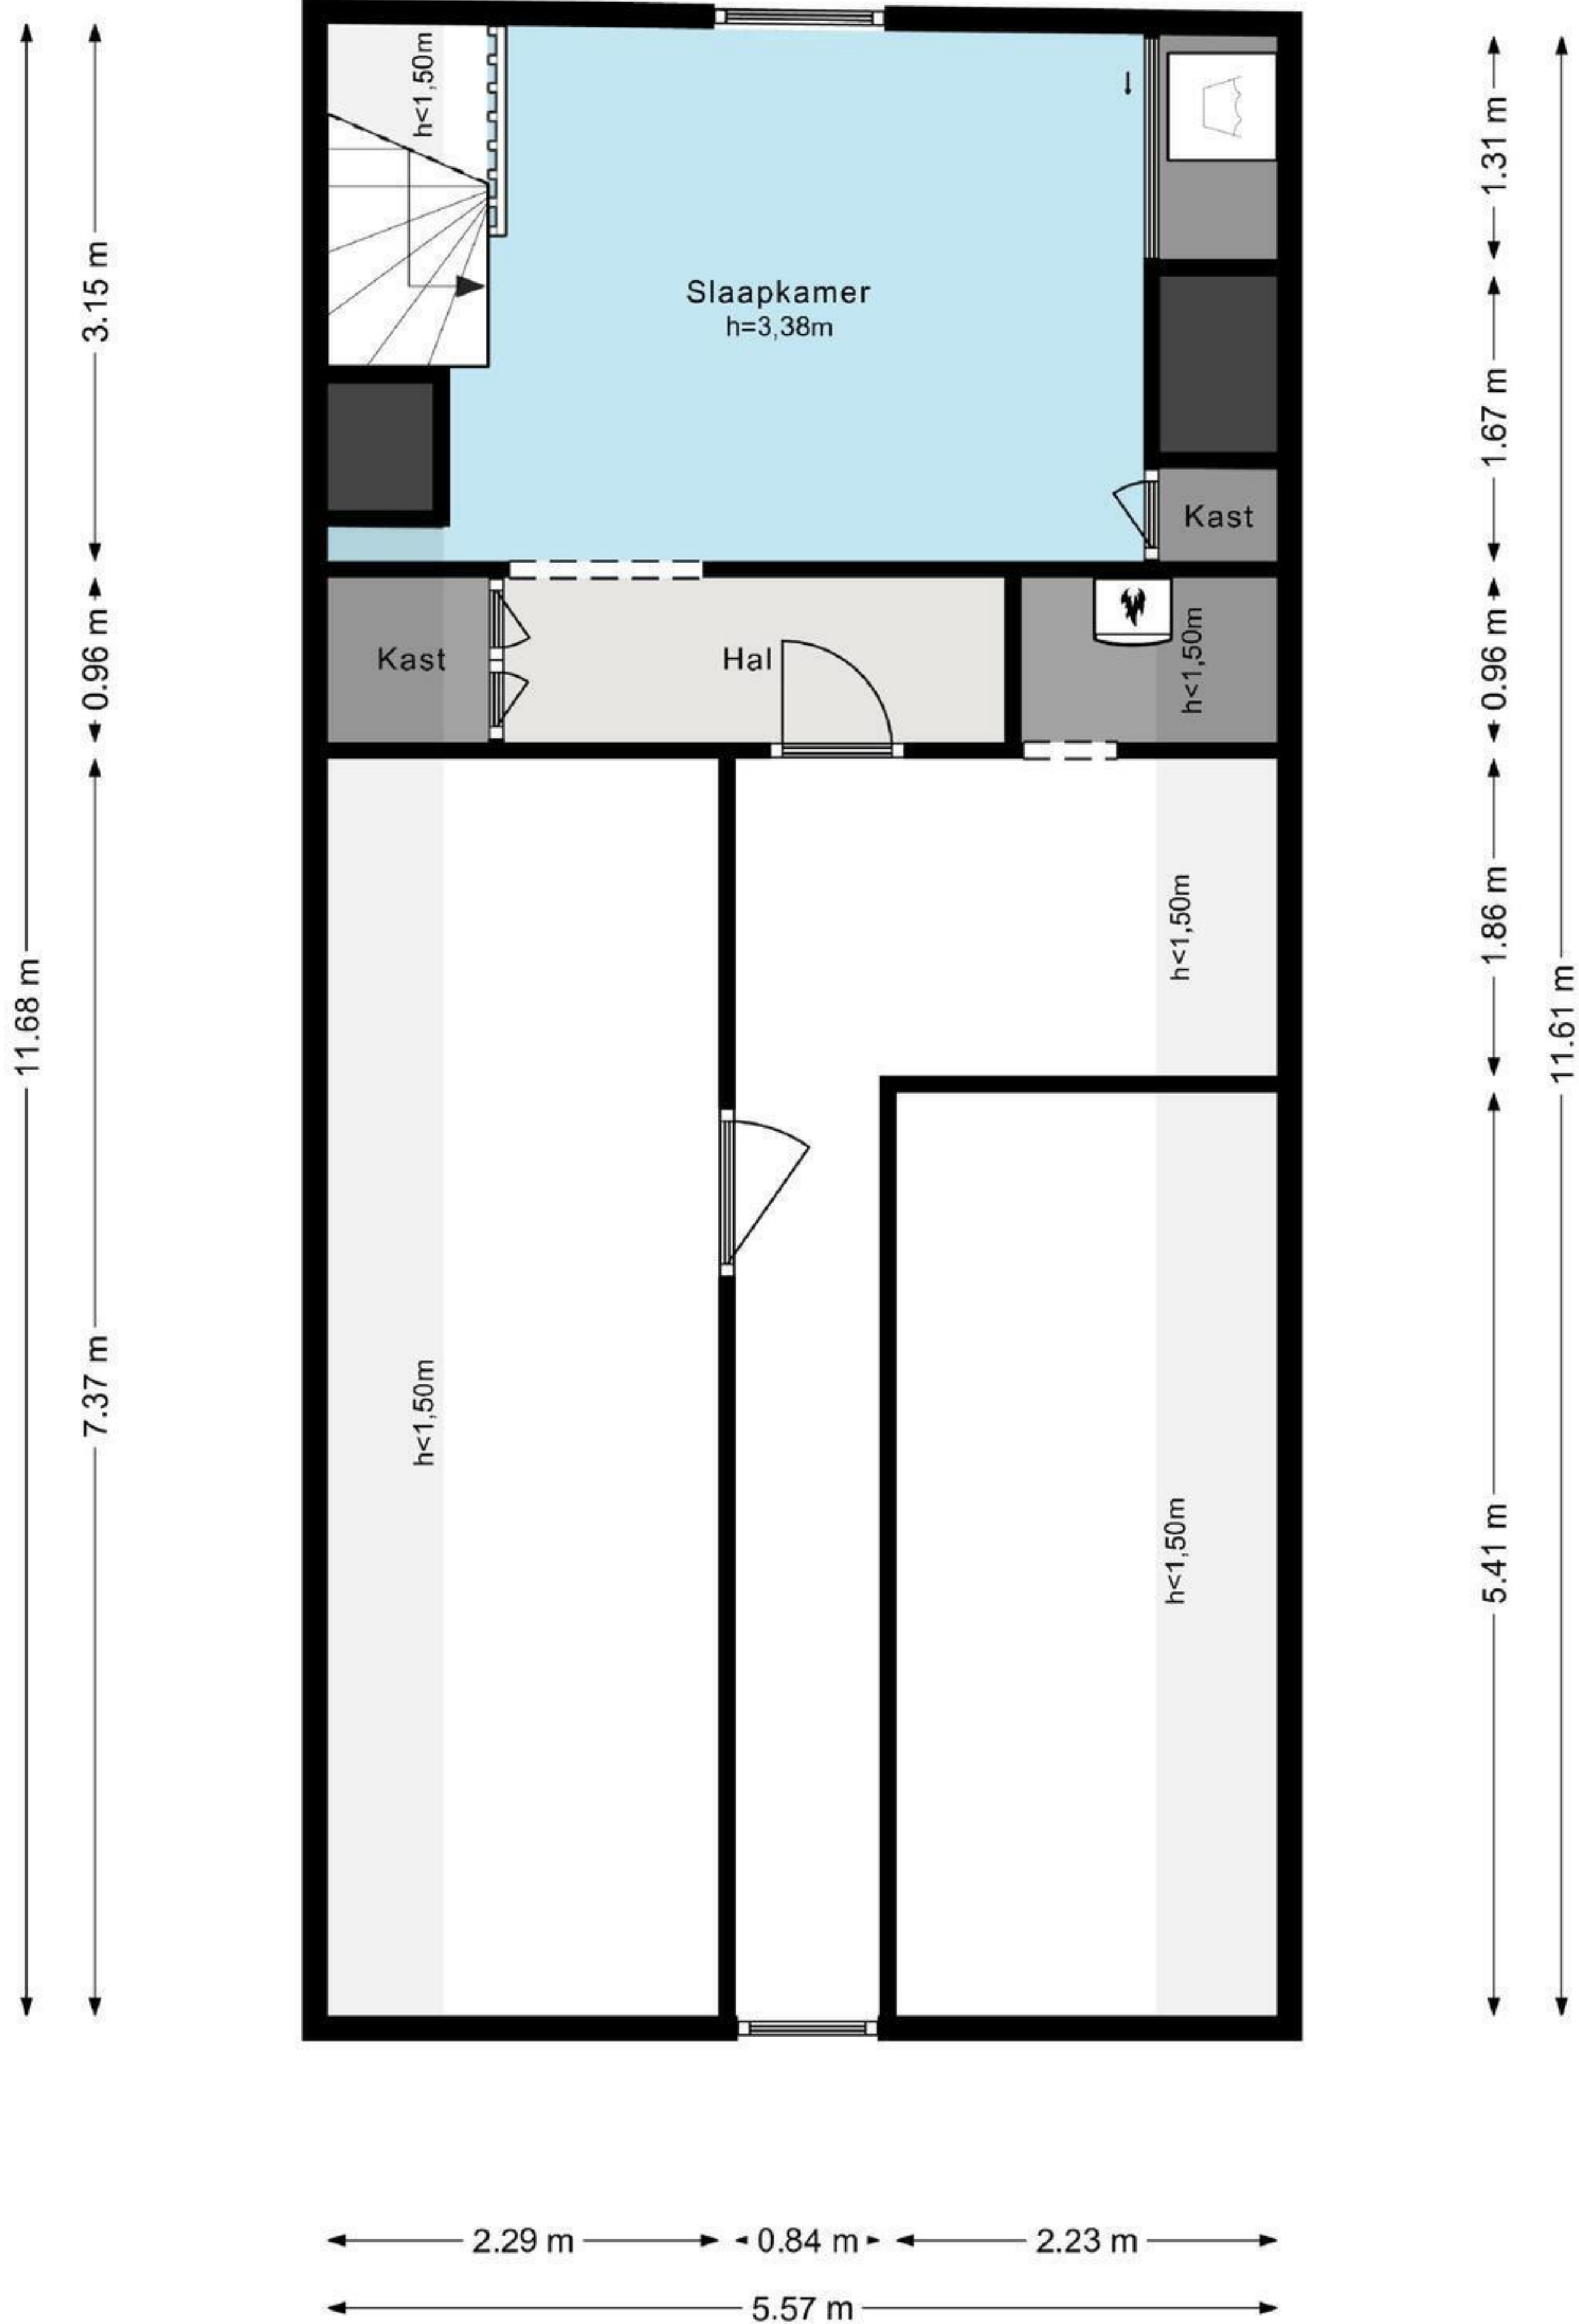

Schaalcontrole

H<1.50
5.1 m²

H<1.50
0.7 m²

Haarlemmerweg 43-3 - Amsterdam

Derde verdieping

Haarlemmerweg 43-3 - Amsterdam

Vierde verdieping

5.57 m
4.78 m 0.69 m

Haarlemmerweg 43-3 - Amsterdam

Derde verdieping

Haarlemmerweg 43-3 - Amsterdam

Vierde verdieping

5.57 m
4.78 m 0.69 m

Schaalcontrole

H<1.50
5.1 m²

H<1.50
0.7 m²