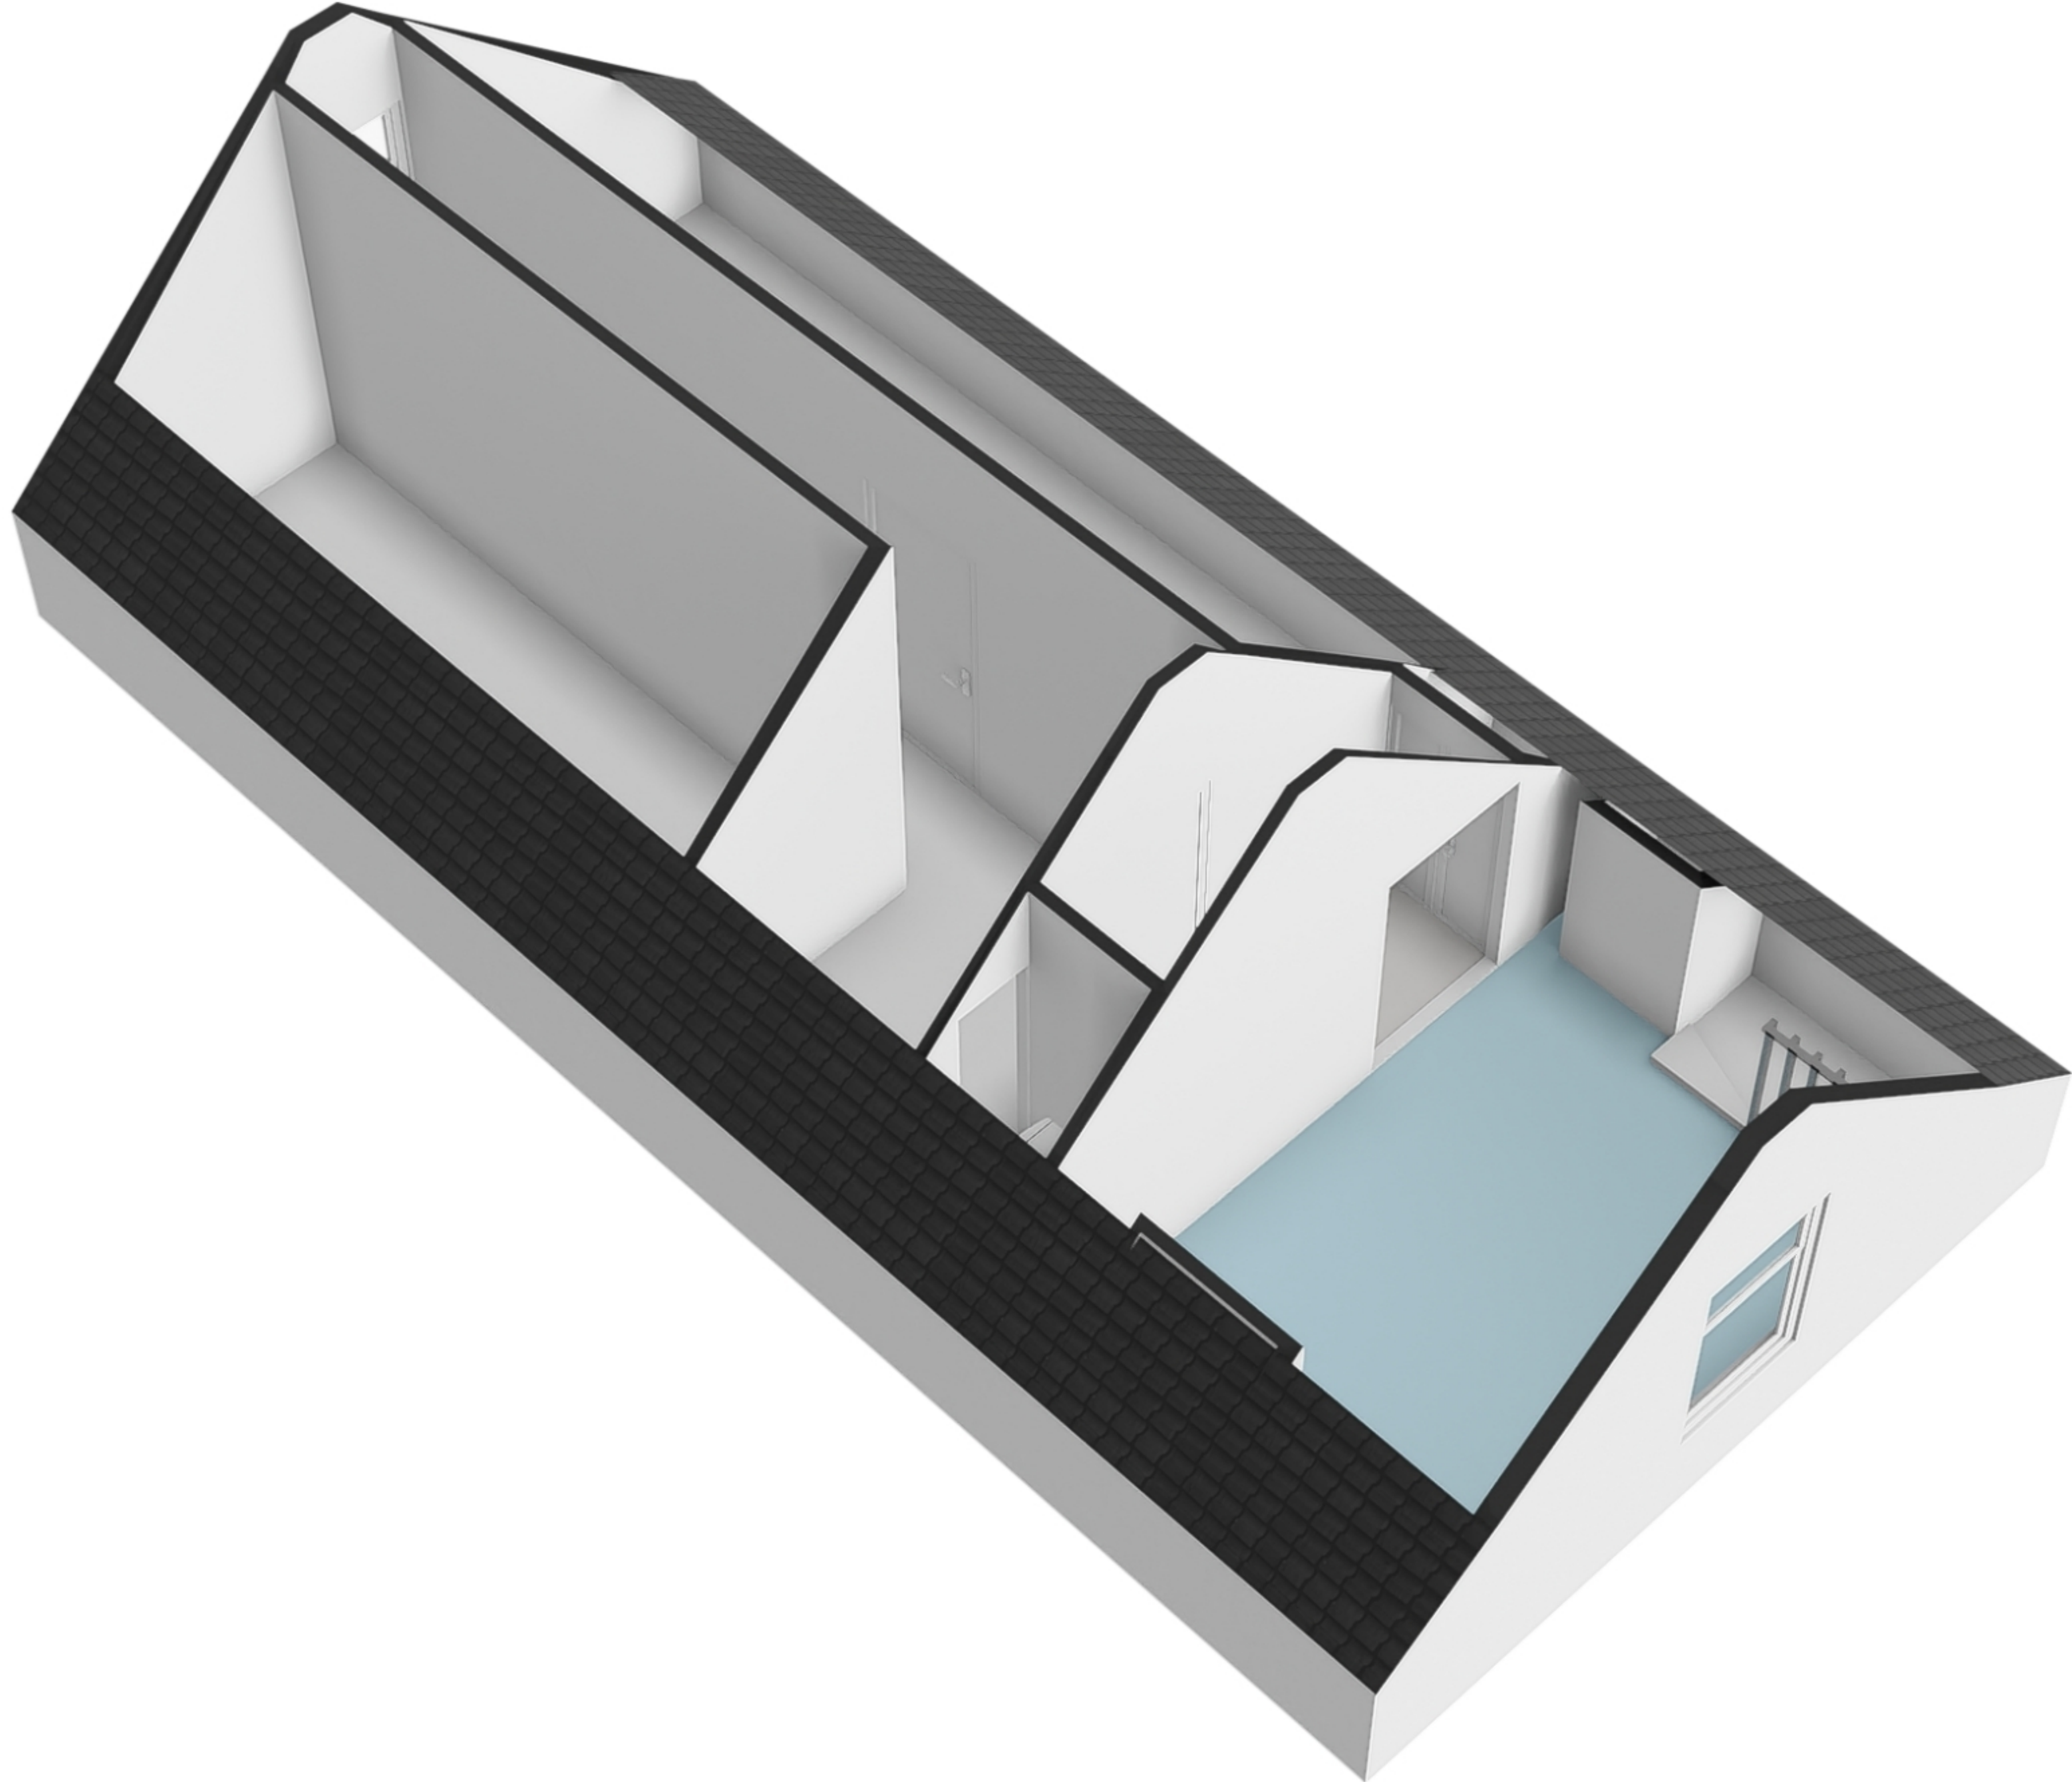

Schaalcontrole

H<1.50
5.1 m²

H<1.50
0.7 m²

Haarlemmerweg 43-3 - Amsterdam

Derde verdieping

Haarlemmerweg 43-3 - Amsterdam

Vierde verdieping

5.57 m
4.78 m 0.69 m

Haarlemmerweg 43-3 - Amsterdam

Derde verdieping

Haarlemmerweg 43-3 - Amsterdam

Vierde verdieping

5.57 m
4.78 m 0.69 m

Schaalcontrole

H<1.50
5.1 m²

H<1.50
0.7 m²