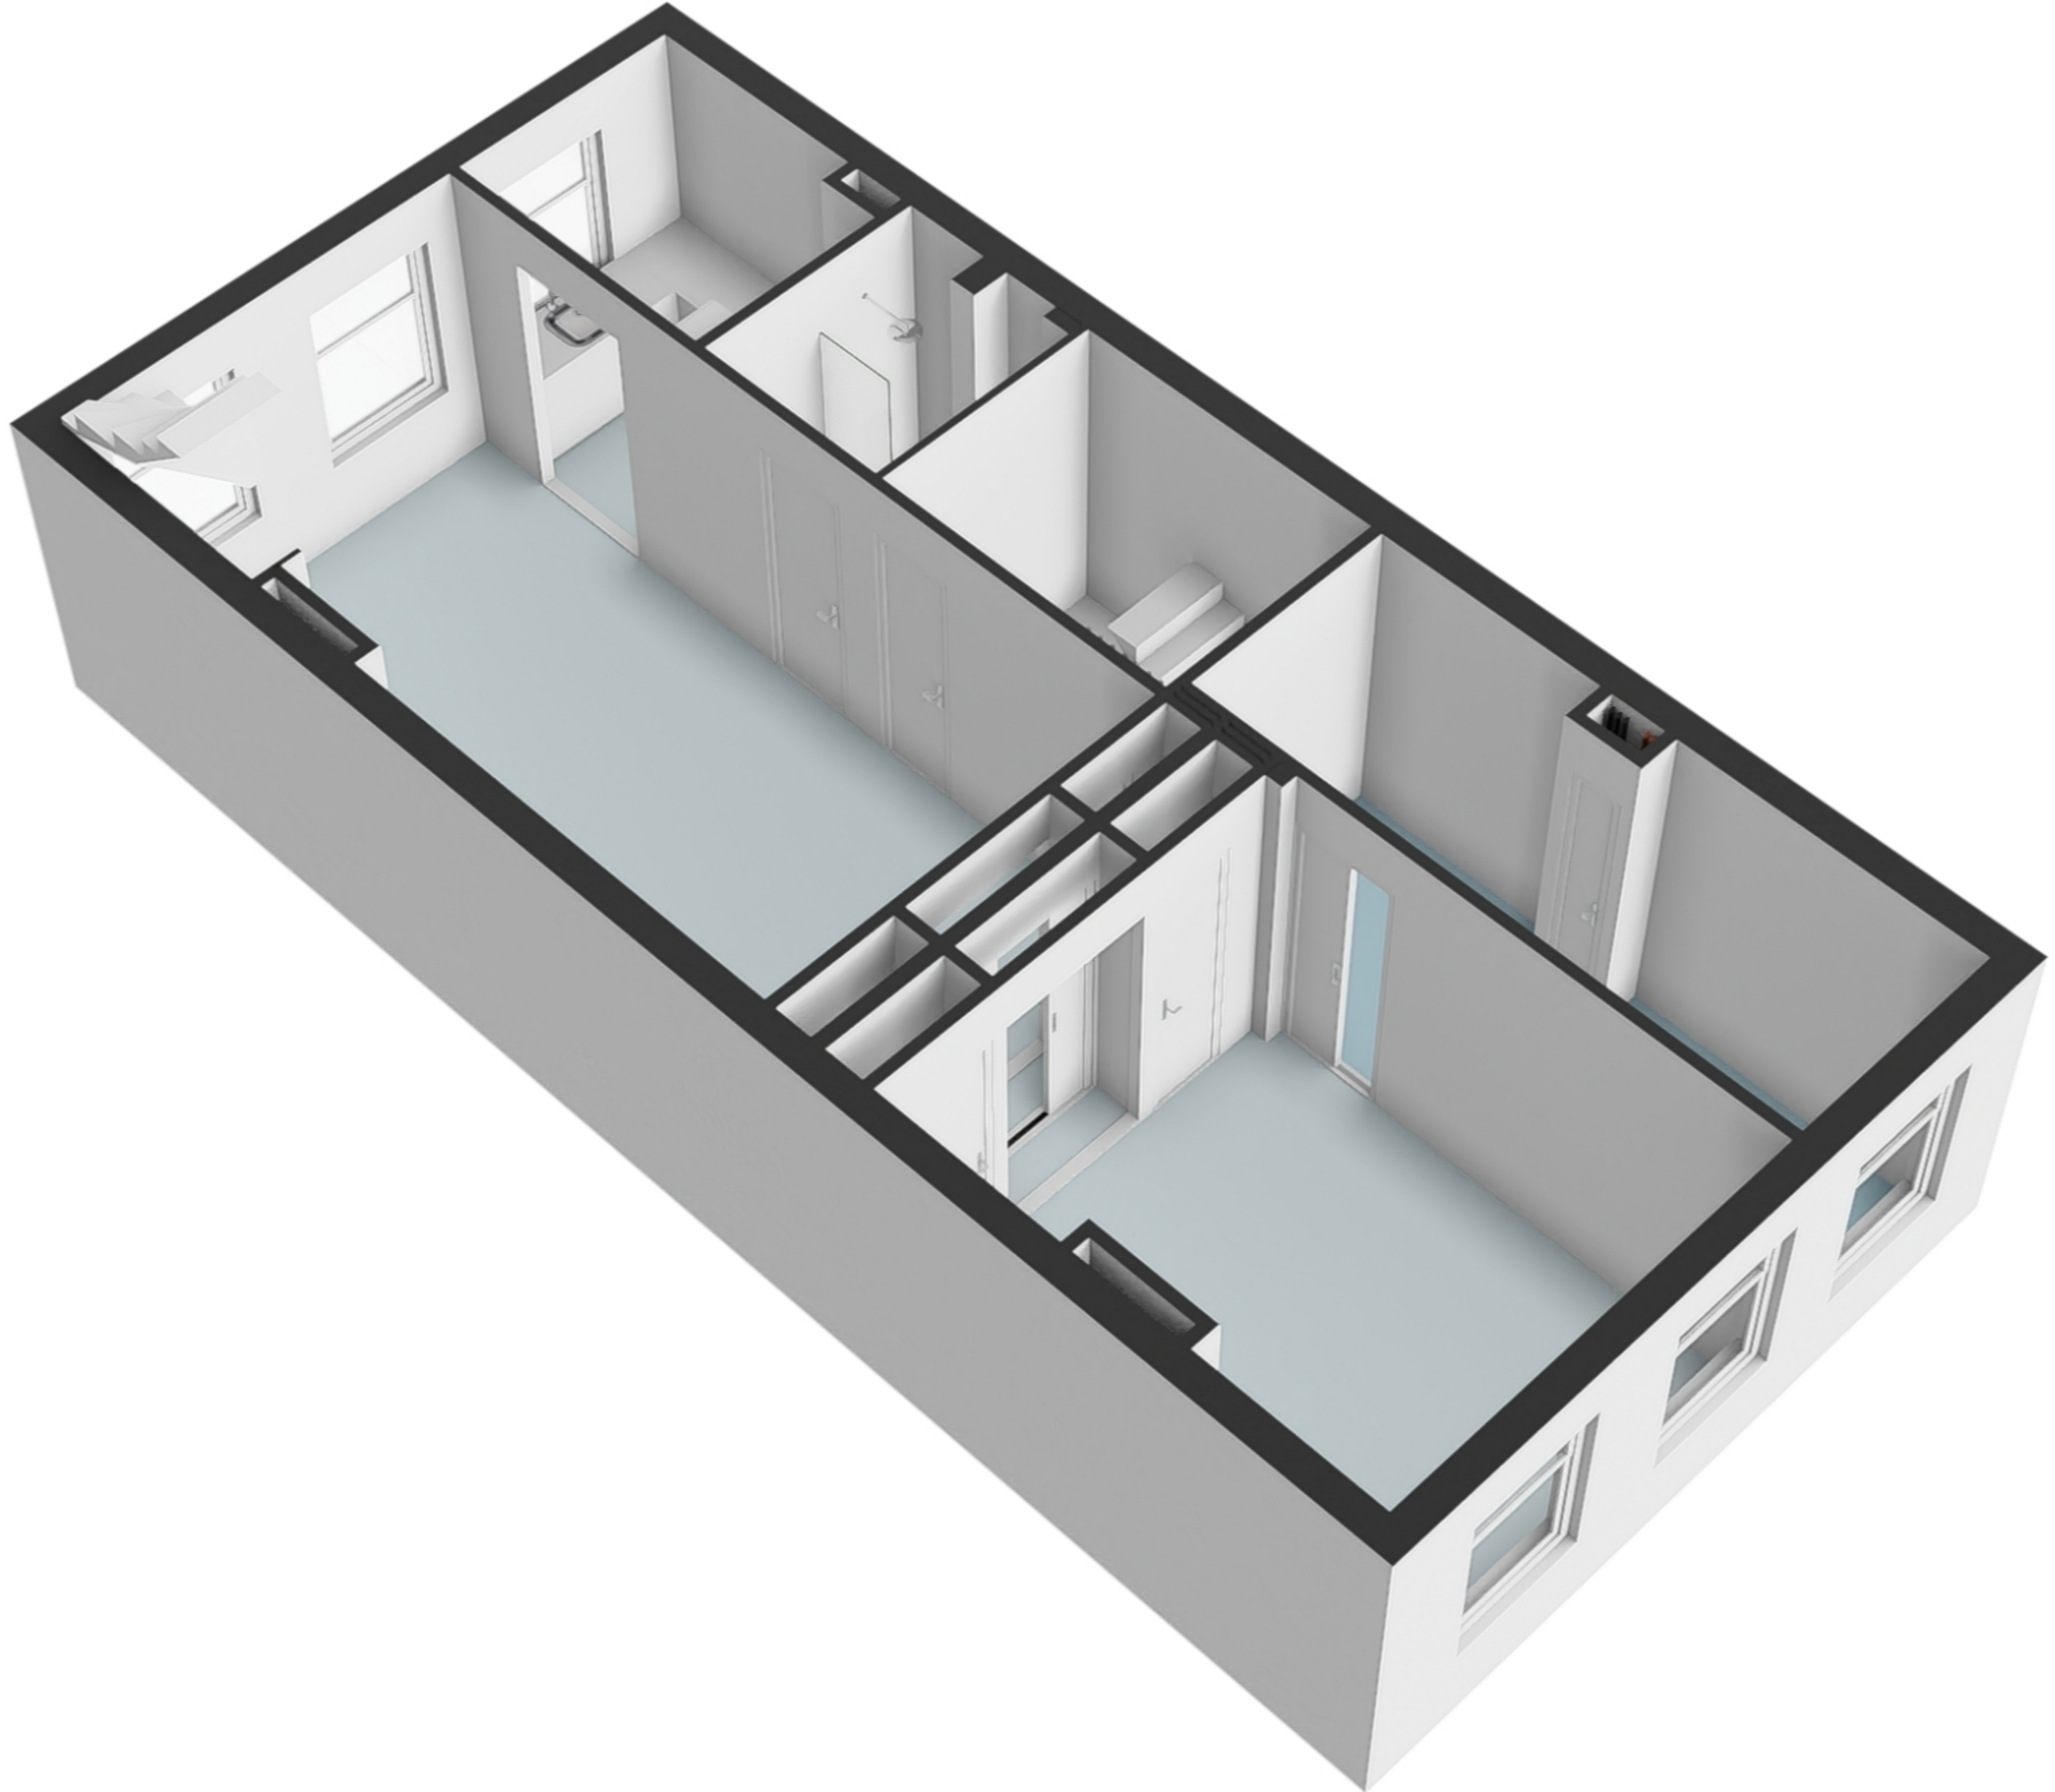

Schaalcontrole

H<1.50
5.1 m²

H<1.50
0.7 m²

Haarlemmerweg 43-3 - Amsterdam

Derde verdieping

Haarlemmerweg 43-3 - Amsterdam

Vierde verdieping

5.57 m
4.78 m 0.69 m

Haarlemmerweg 43-3 - Amsterdam

Derde verdieping

Haarlemmerweg 43-3 - Amsterdam

Vierde verdieping

5.57 m
4.78 m 0.69 m

Schaalcontrole

H<1.50
5.1 m²

H<1.50
0.7 m²