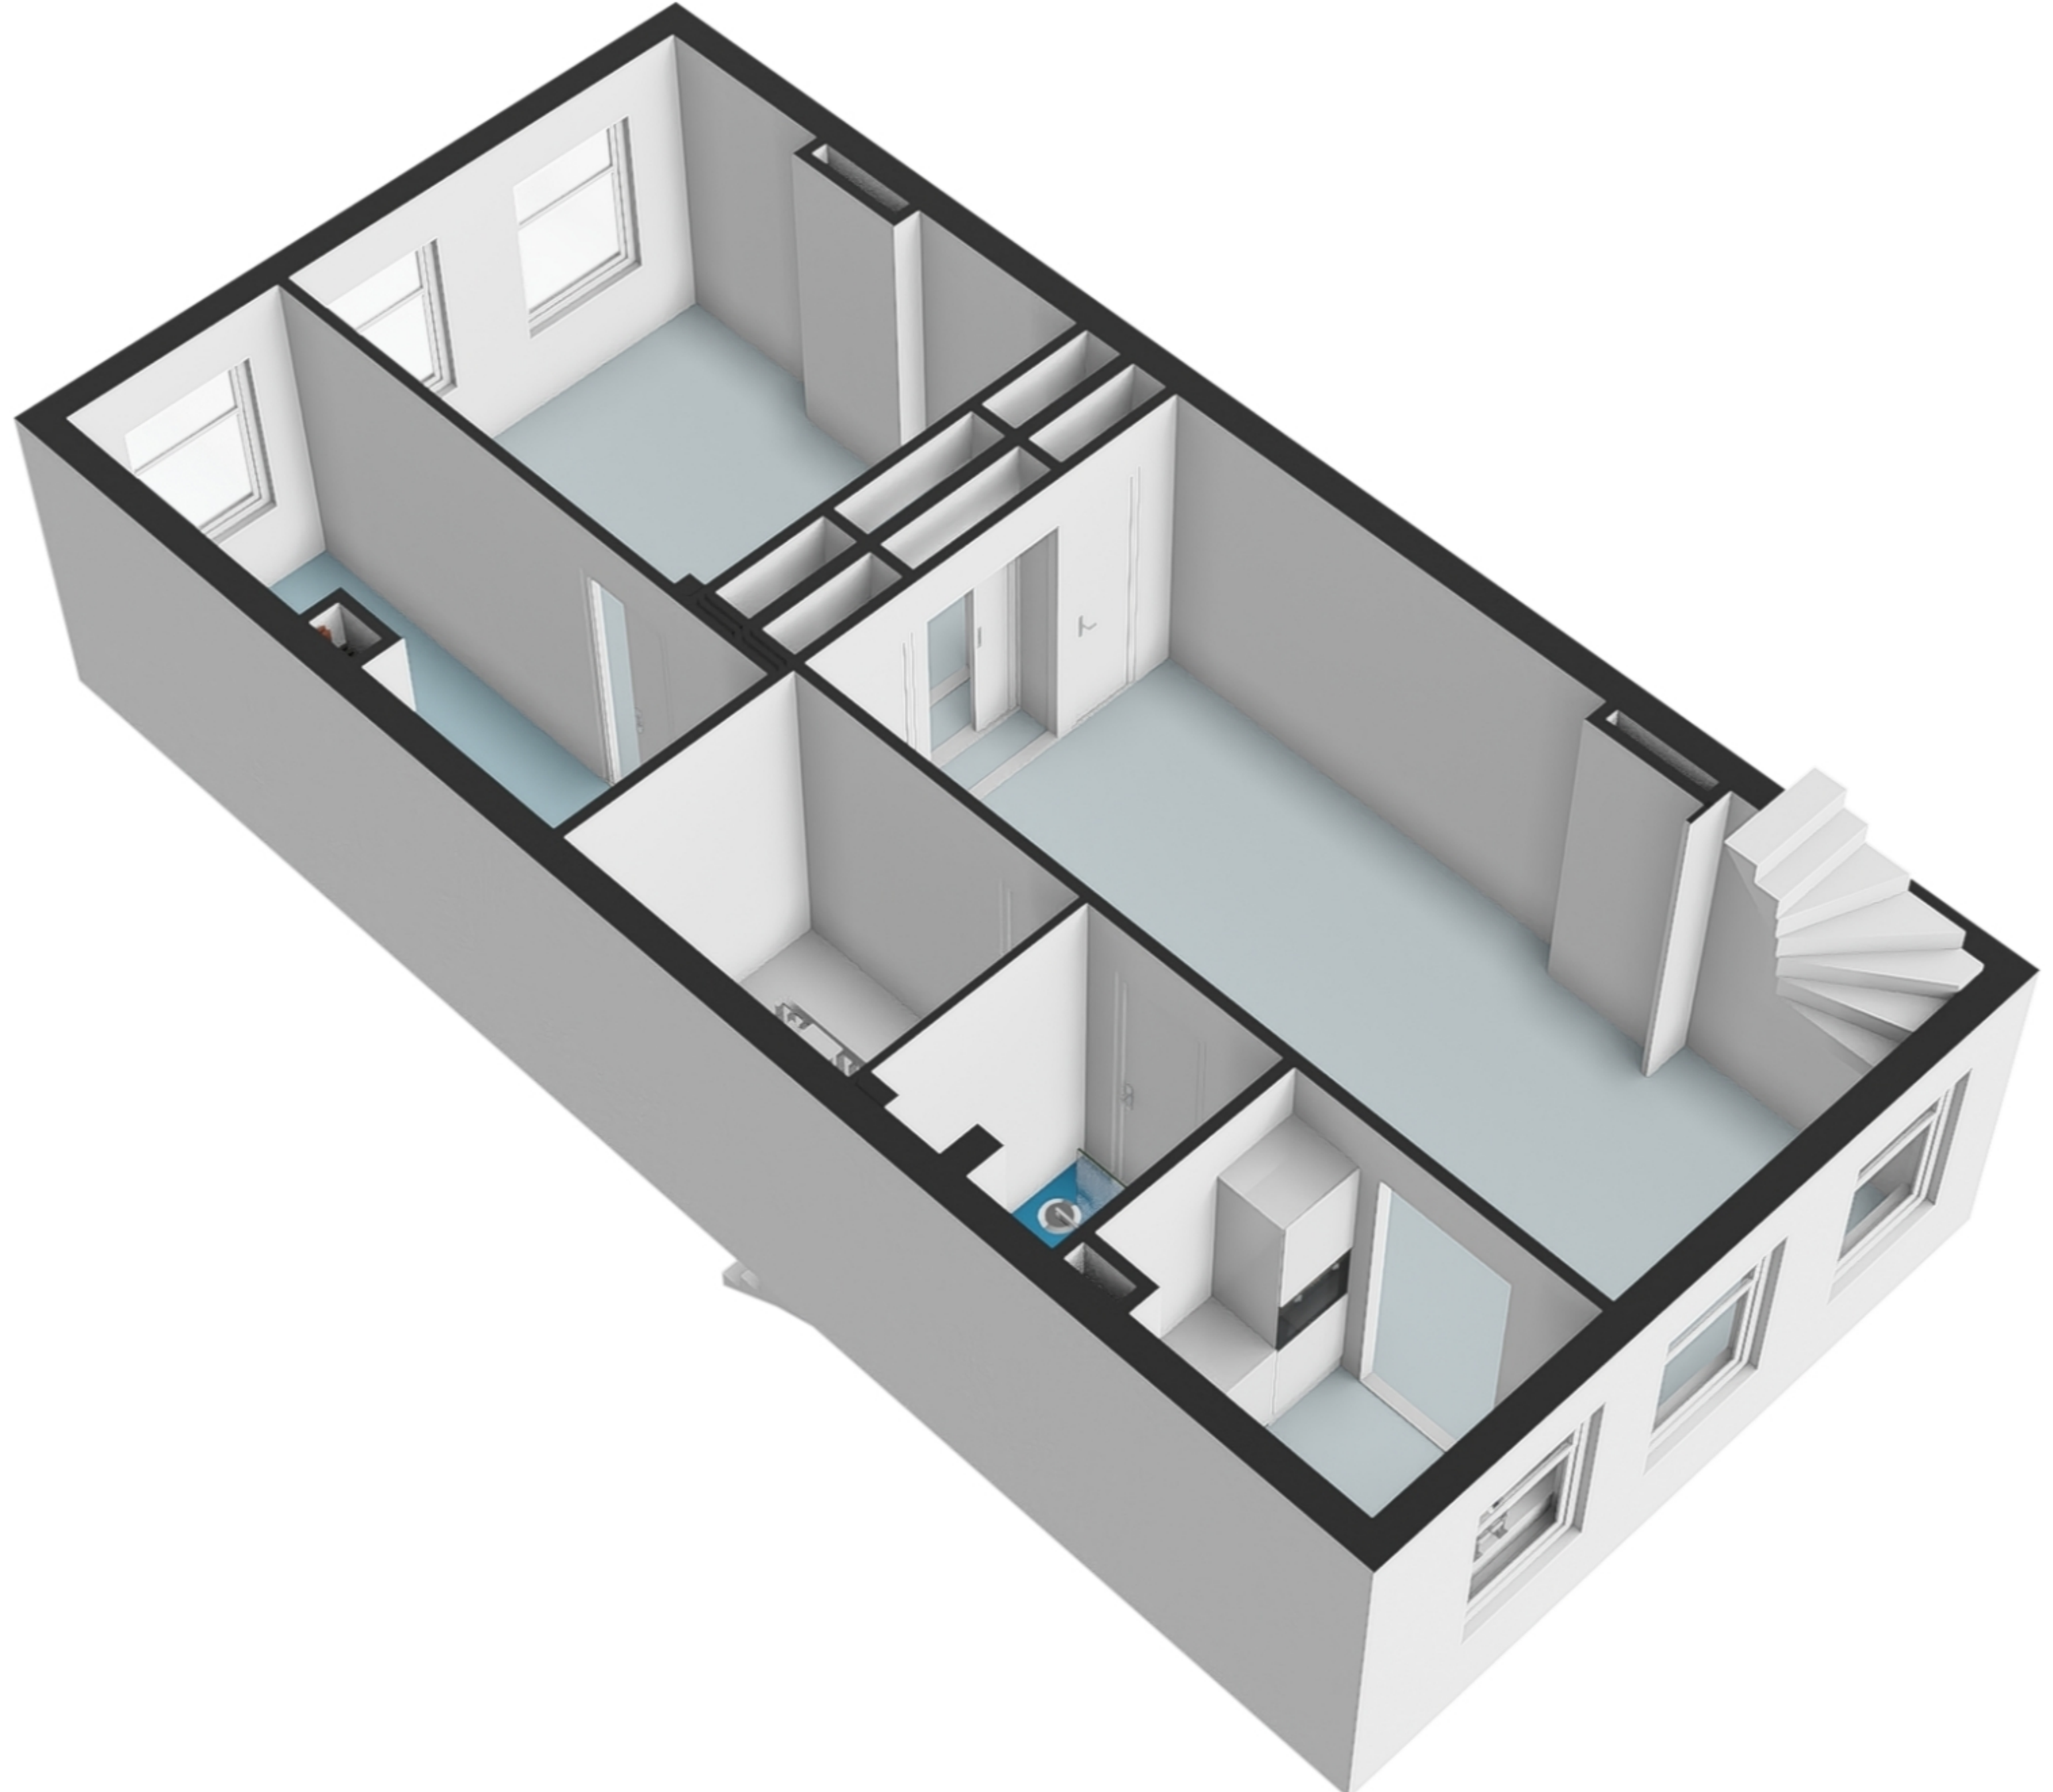

Schaalcontrole

H<1.50
5.1 m²

H<1.50
0.7 m²

Haarlemmerweg 43-3 - Amsterdam

Derde verdieping

Haarlemmerweg 43-3 - Amsterdam

Vierde verdieping

5.57 m
4.78 m 0.69 m

Haarlemmerweg 43-3 - Amsterdam

Derde verdieping

Haarlemmerweg 43-3 - Amsterdam

Vierde verdieping

5.57 m
4.78 m 0.69 m

Schaalcontrole

H<1.50
5.1 m²

H<1.50
0.7 m²