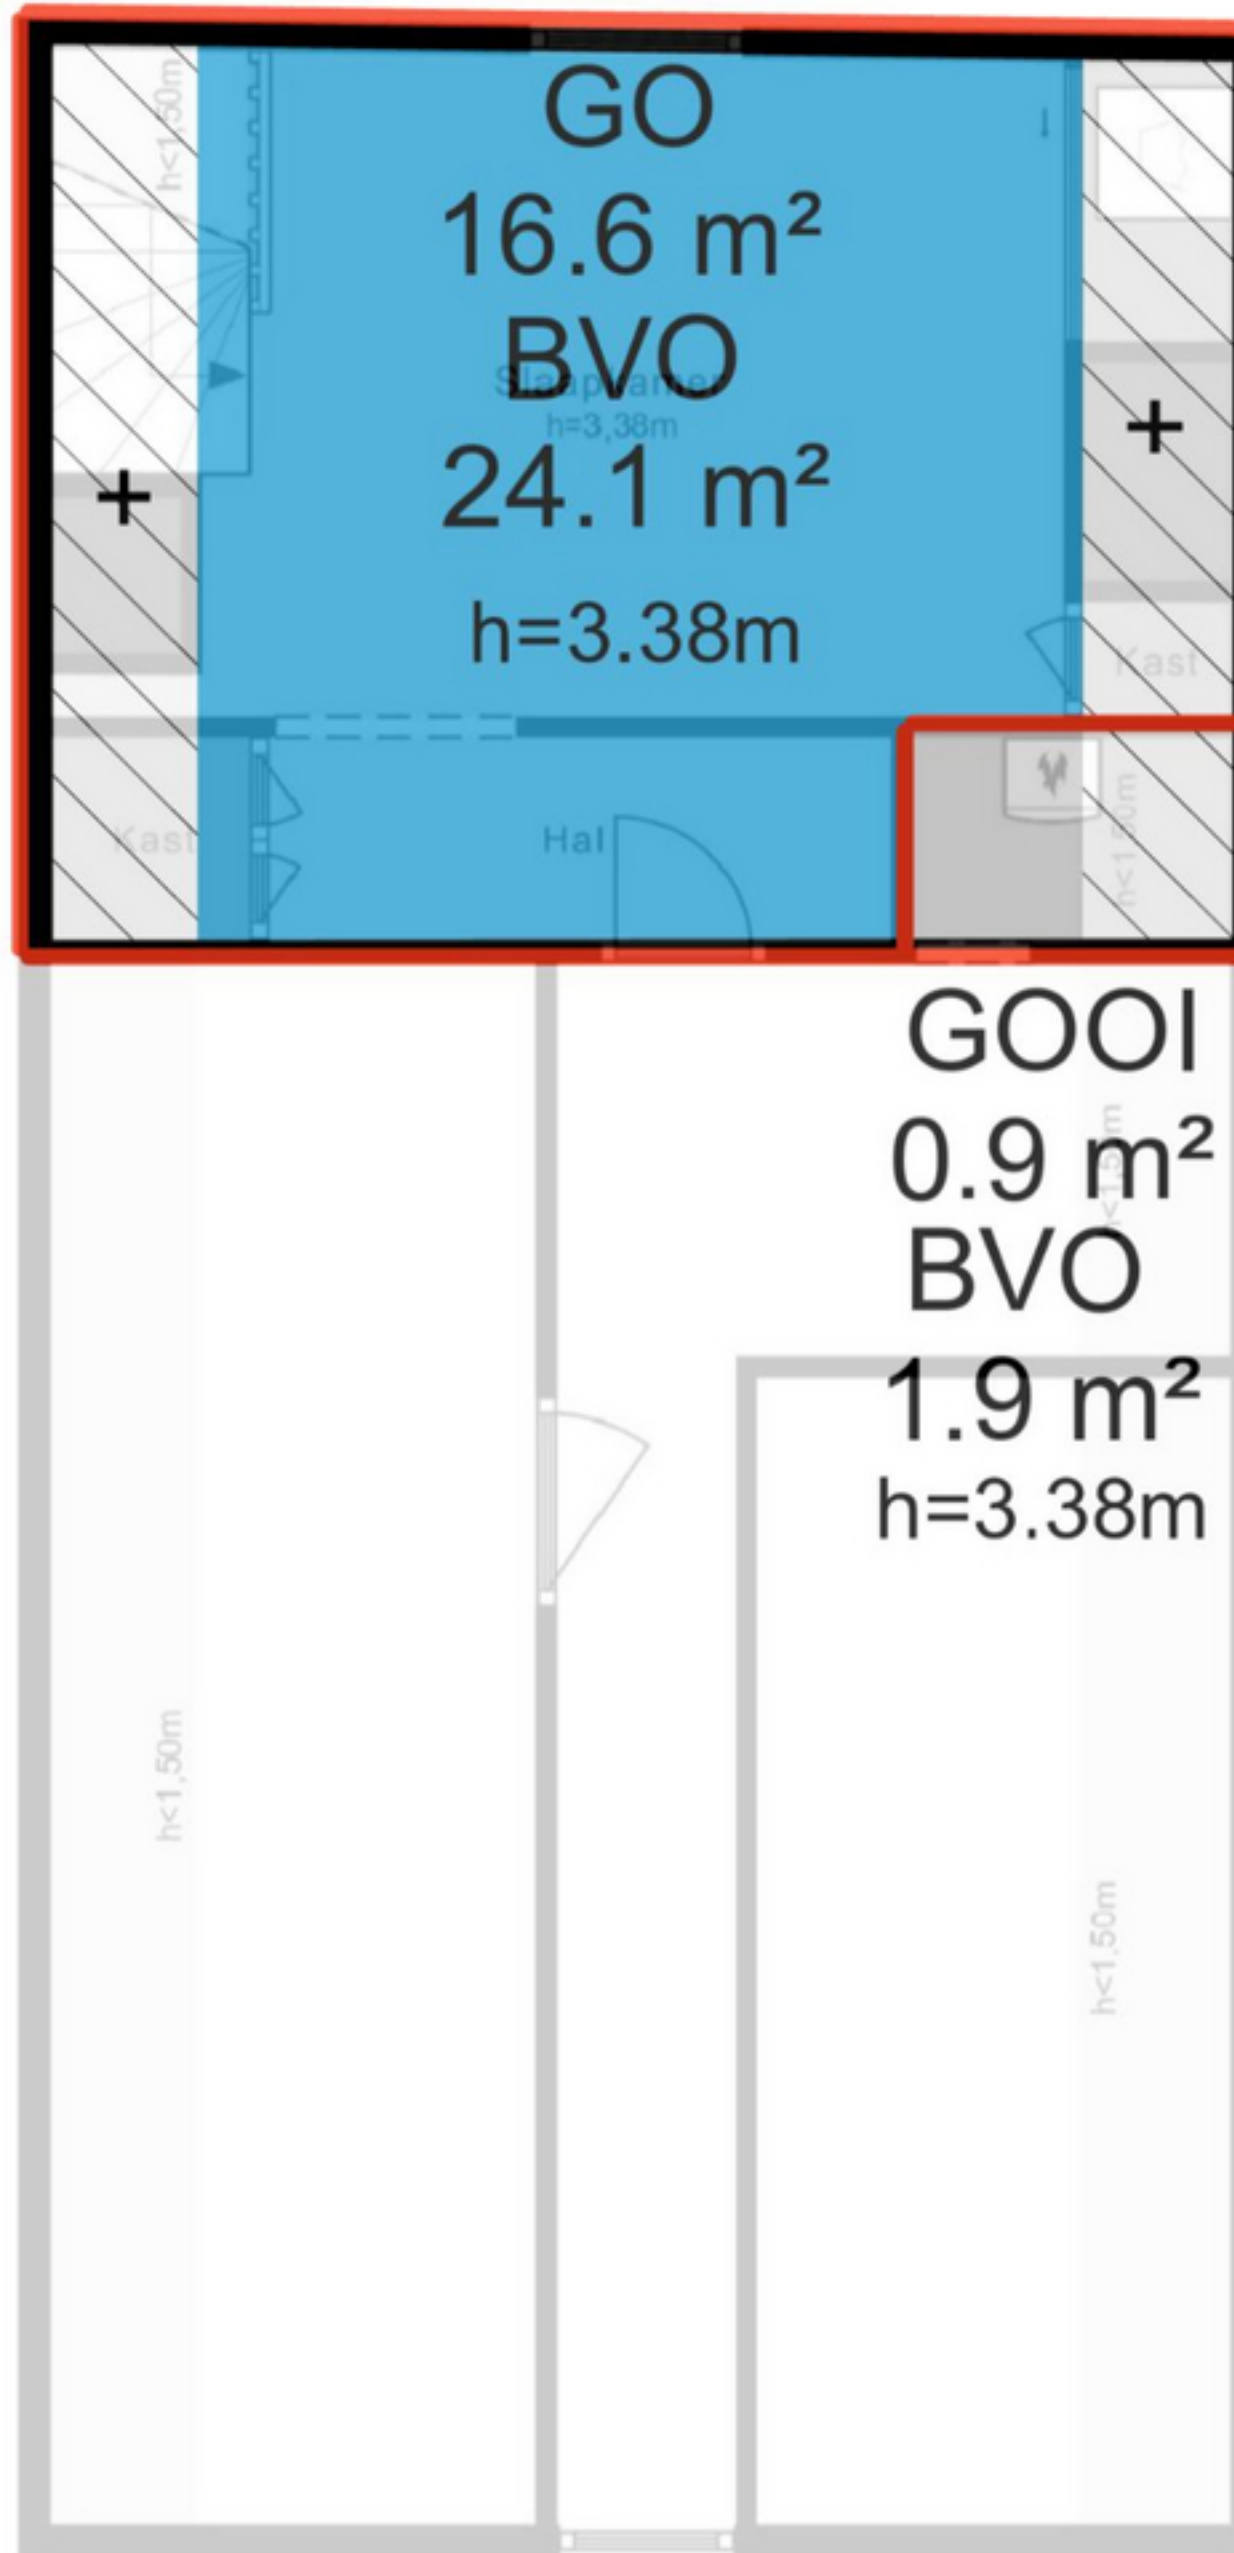

Schaalcontrole

H<1.50
5.1 m²

H<1.50
0.7 m²

Haarlemmerweg 43-3 - Amsterdam

Derde verdieping

Haarlemmerweg 43-3 - Amsterdam

Vierde verdieping

5.57 m
4.78 m 0.69 m

Haarlemmerweg 43-3 - Amsterdam

Derde verdieping

Haarlemmerweg 43-3 - Amsterdam

Vierde verdieping

5.57 m
4.78 m 0.69 m

Schaalcontrole

H<1.50
5.1 m²

H<1.50
0.7 m²