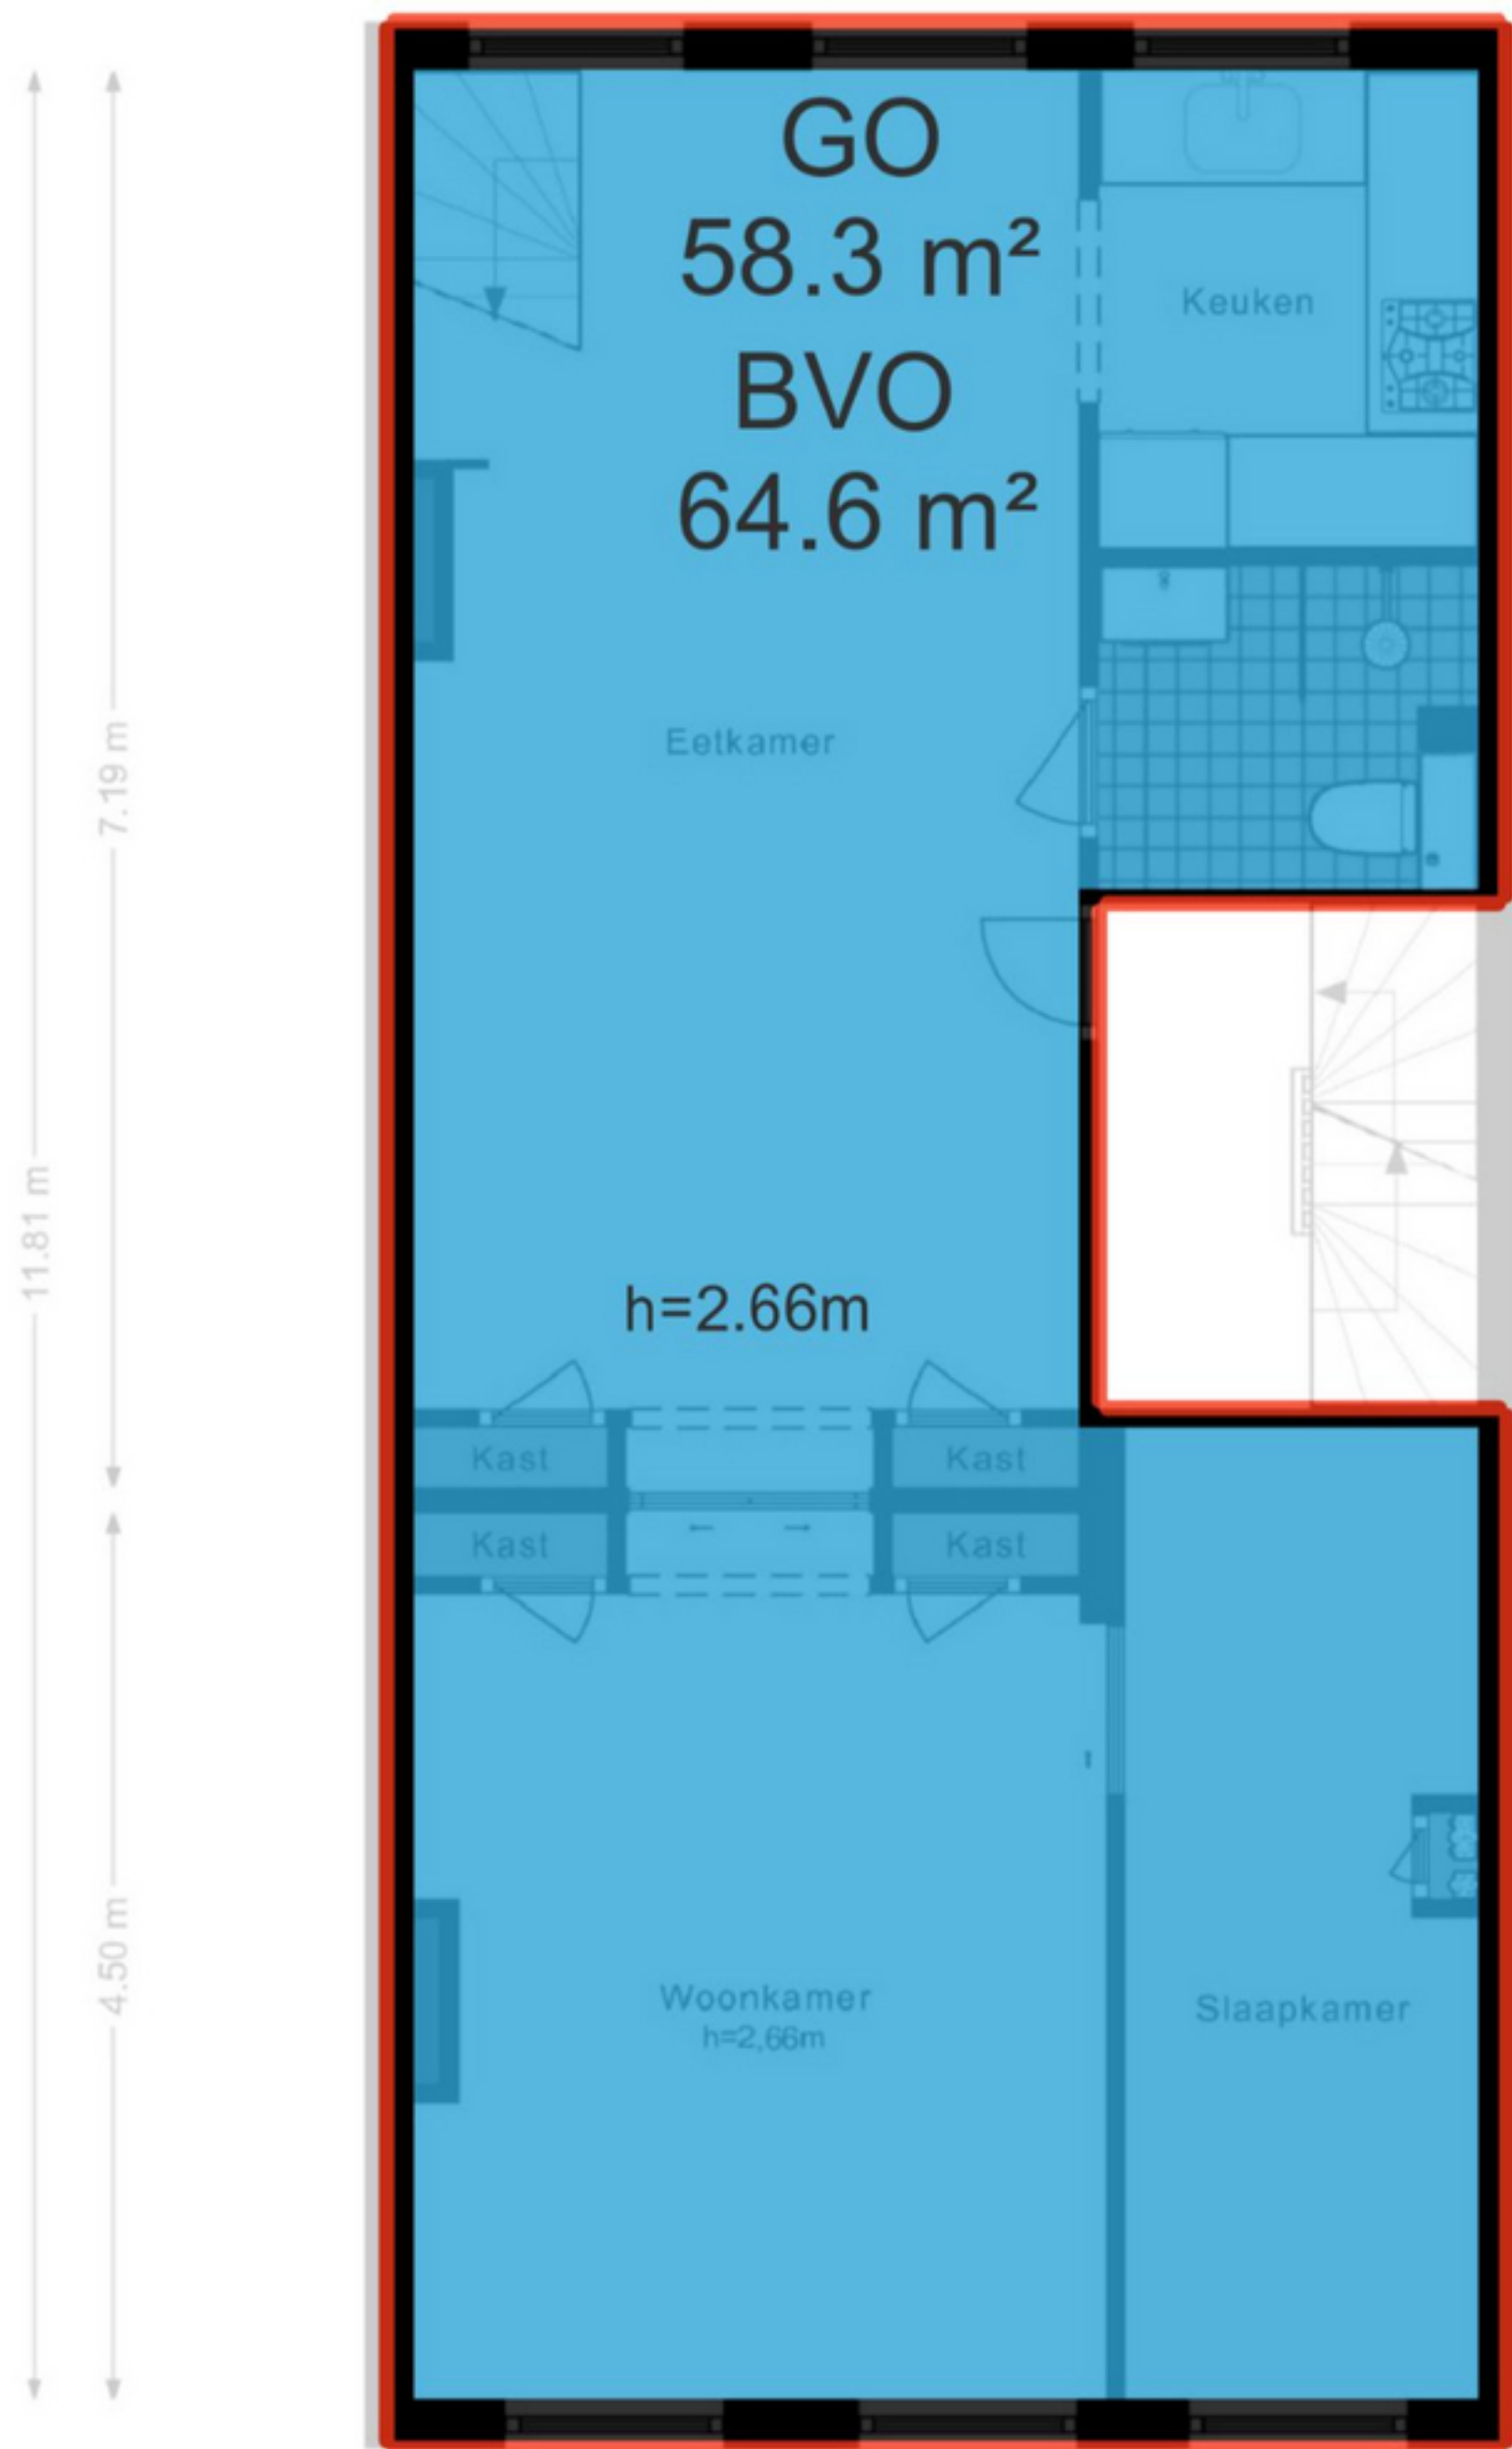

Schaalcontrole

H<1.50
5.1 m²

H<1.50
0.7 m²

Haarlemmerweg 43-3 - Amsterdam

Derde verdieping

Haarlemmerweg 43-3 - Amsterdam

Vierde verdieping

5.57 m
4.78 m 0.69 m

Haarlemmerweg 43-3 - Amsterdam

Derde verdieping

Haarlemmerweg 43-3 - Amsterdam

Vierde verdieping

5.57 m
4.78 m 0.69 m

Schaalcontrole

H<1.50
5.1 m²

H<1.50
0.7 m²