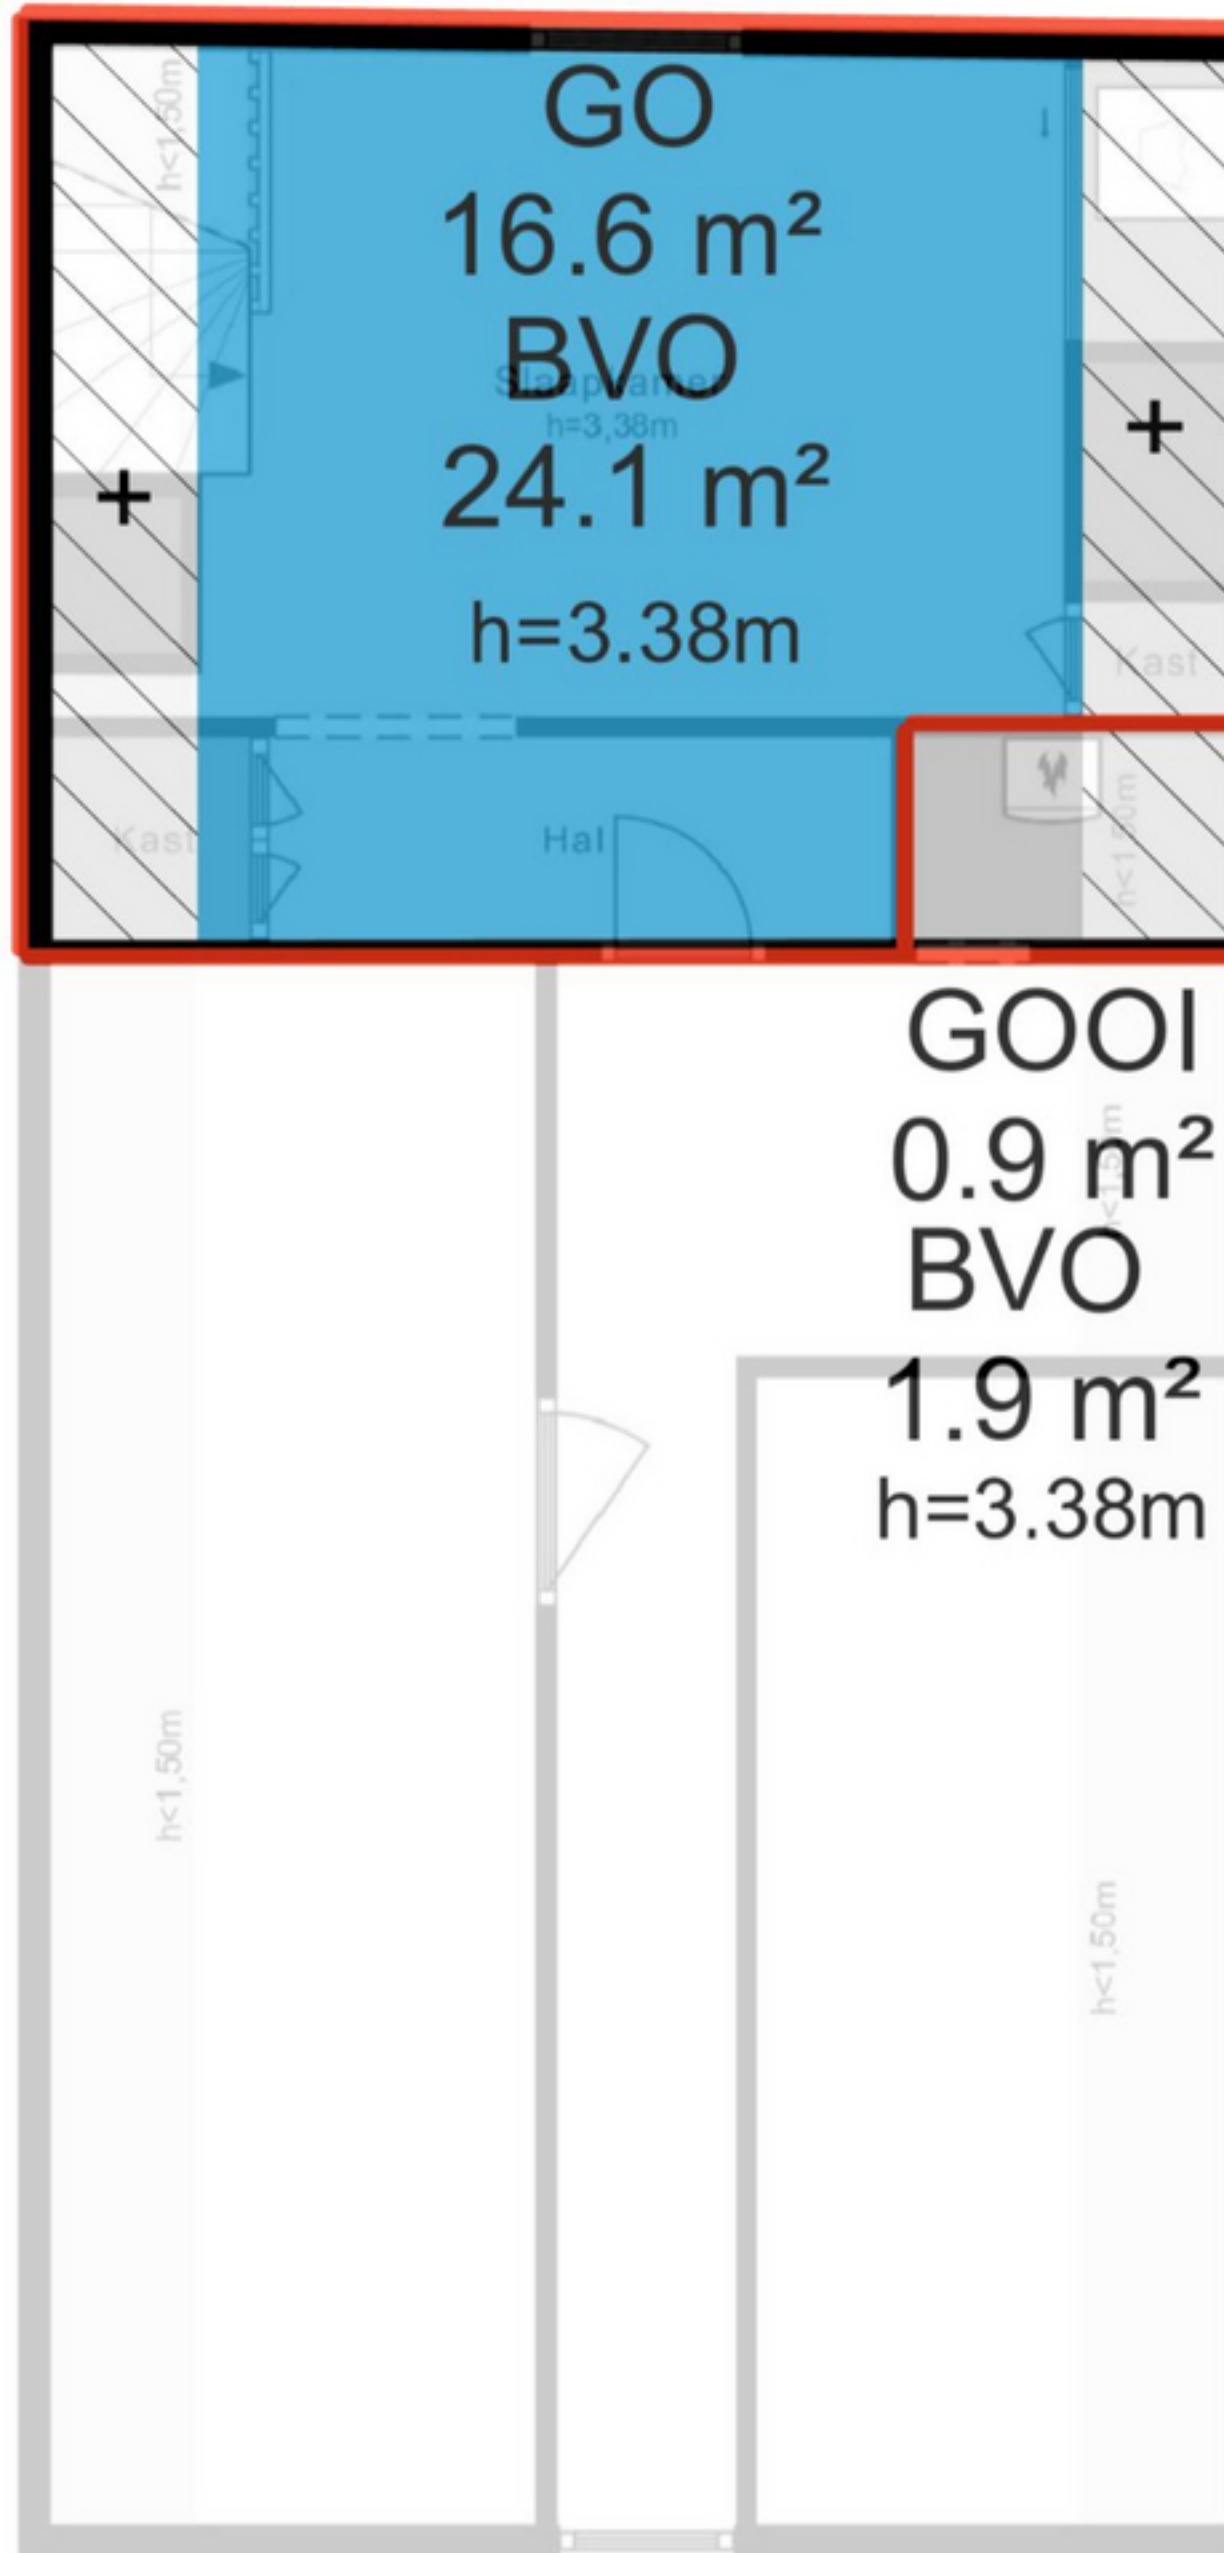

Schaalcontrole

H<1.50
5.1 m²

H<1.50
0.7 m²

Haarlemmerweg 43-3 - Amsterdam

Derde verdieping

Haarlemmerweg 43-3 - Amsterdam

Vierde verdieping

5.57 m
4.78 m 0.69 m

Haarlemmerweg 43-3 - Amsterdam

Derde verdieping

Haarlemmerweg 43-3 - Amsterdam

Vierde verdieping

5.57 m
4.78 m 0.69 m

Schaalcontrole

H<1.50
5.1 m²

H<1.50
0.7 m²