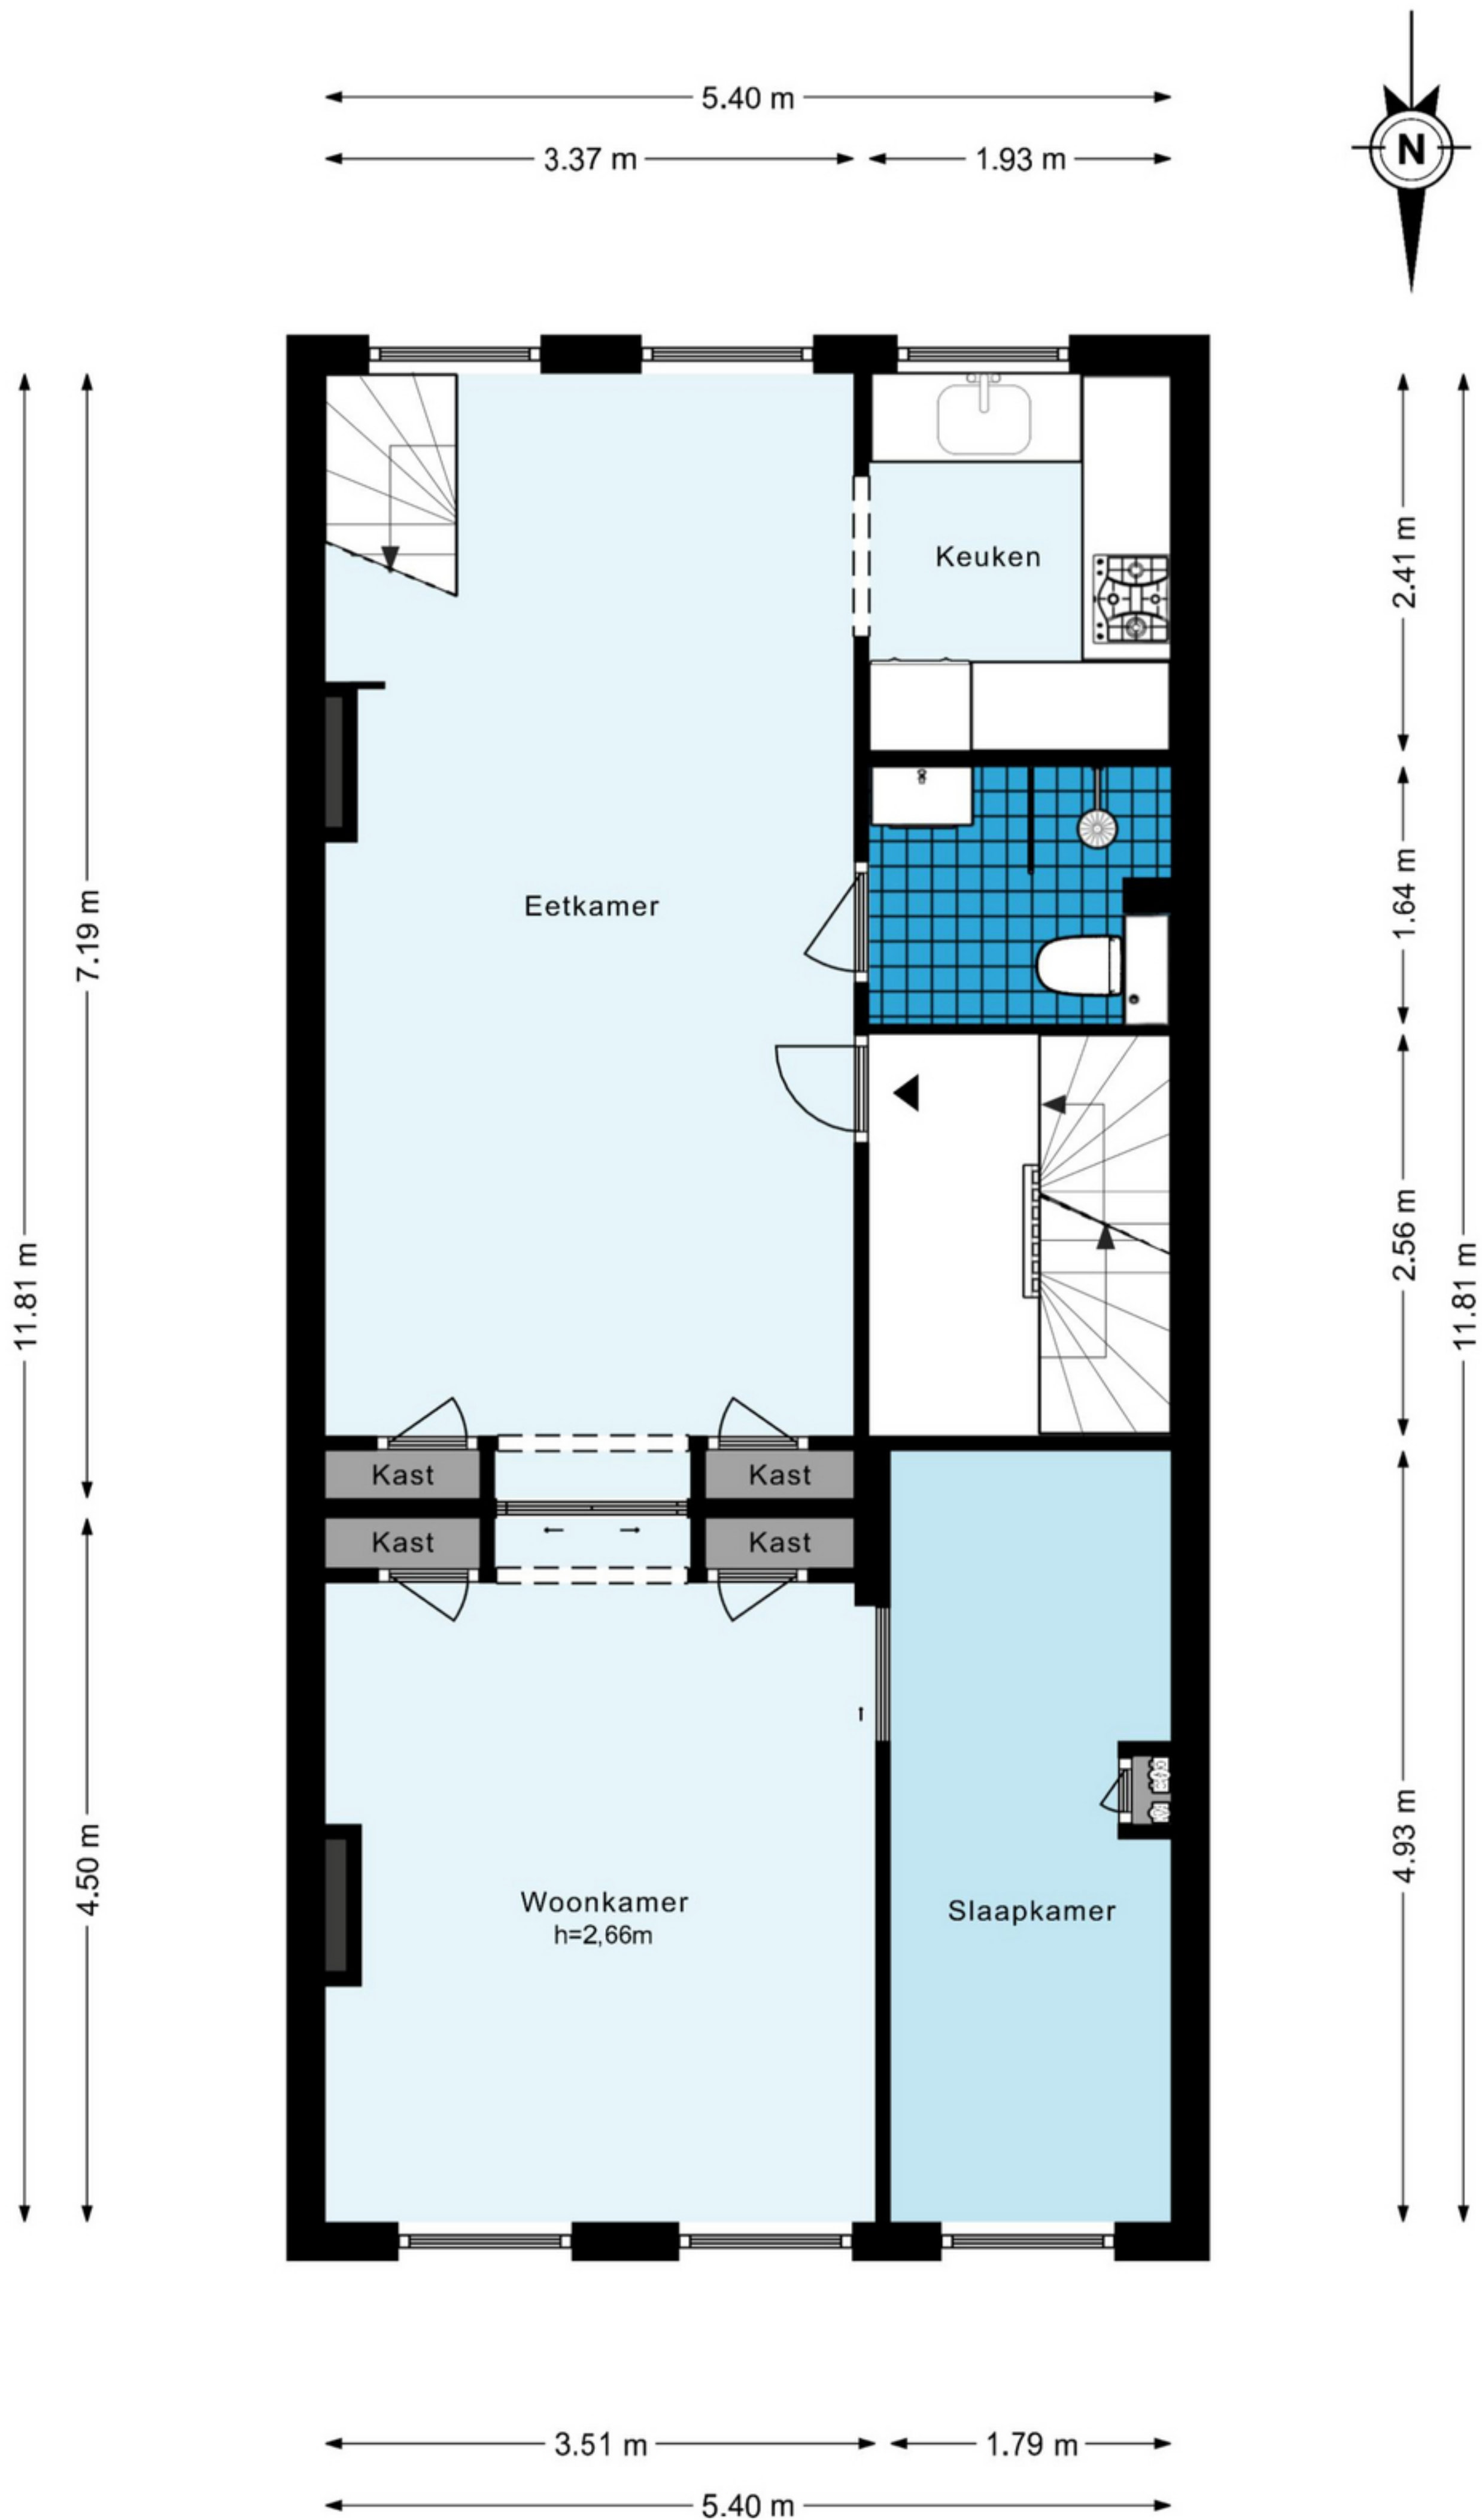

Schaalcontrole

H<1.50
5.1 m²

H<1.50
0.7 m²

Haarlemmerweg 43-3 - Amsterdam

Derde verdieping

Haarlemmerweg 43-3 - Amsterdam

Vierde verdieping

5.57 m
4.78 m 0.69 m

Haarlemmerweg 43-3 - Amsterdam

Derde verdieping

Haarlemmerweg 43-3 - Amsterdam

Vierde verdieping

5.57 m
4.78 m 0.69 m

Schaalcontrole

H<1.50
5.1 m²

H<1.50
0.7 m²