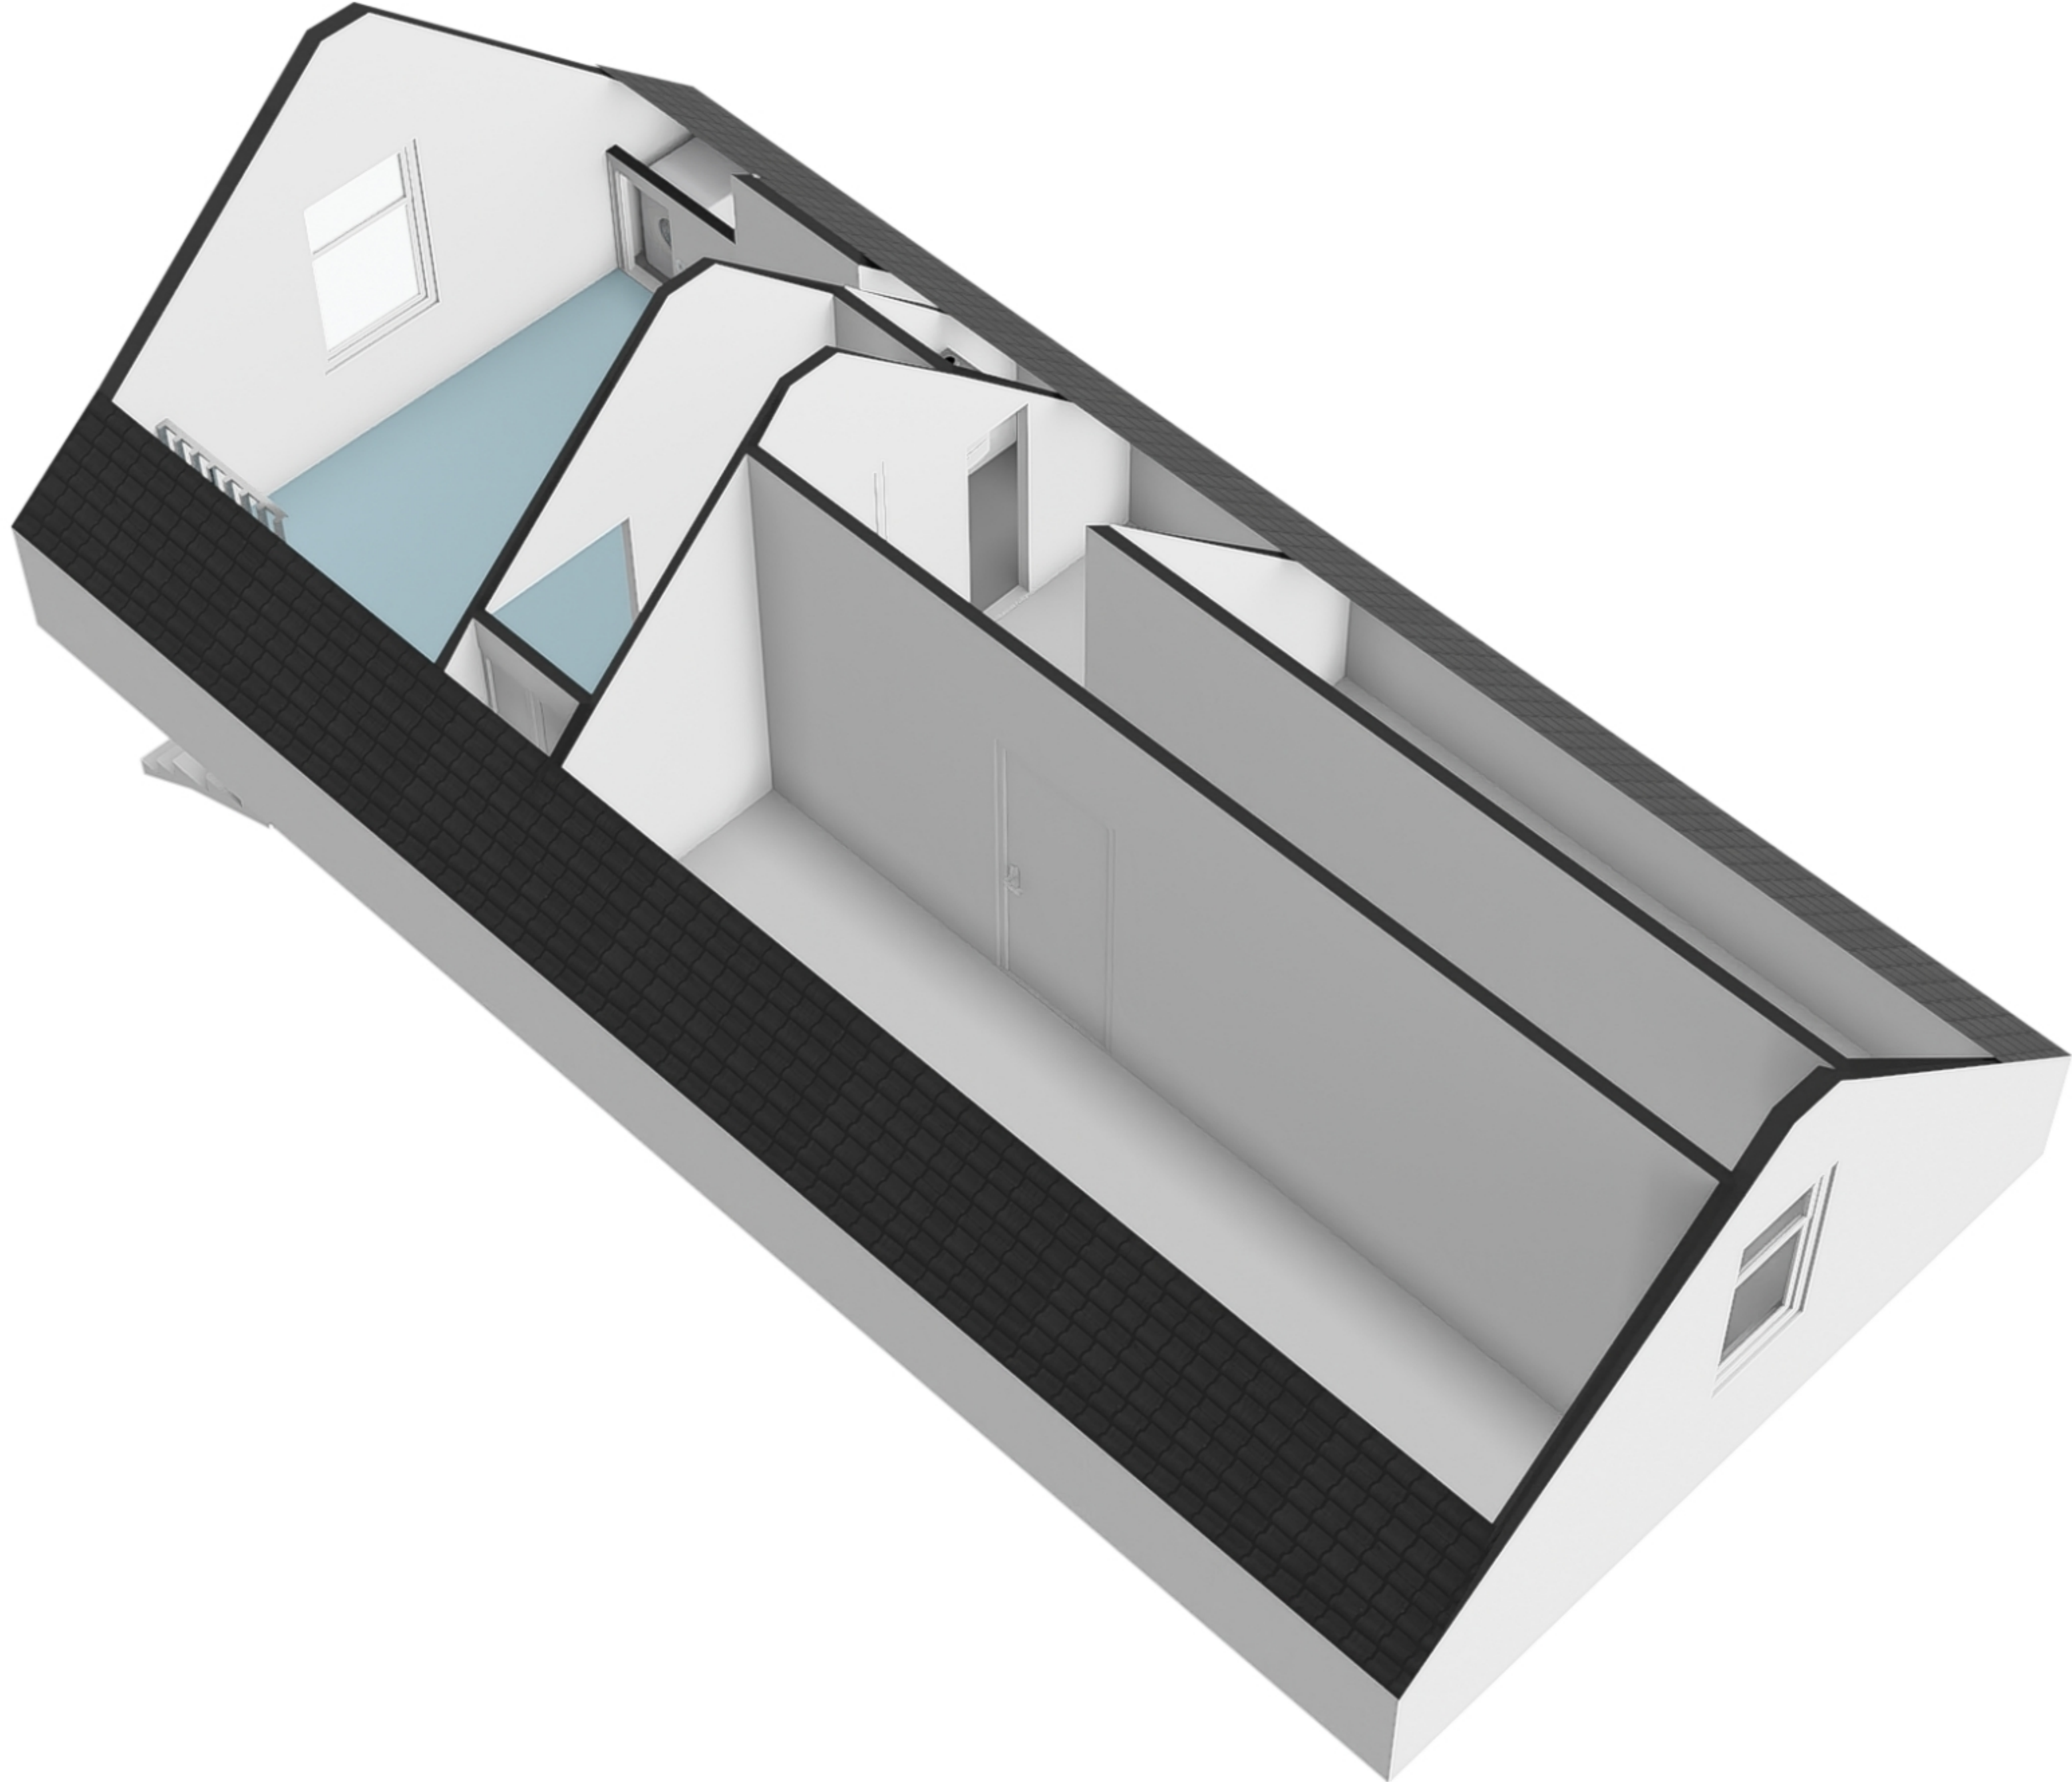

Schaalcontrole

H<1.50
5.1 m²

H<1.50
0.7 m²

Haarlemmerweg 43-3 - Amsterdam

Derde verdieping

Haarlemmerweg 43-3 - Amsterdam

Vierde verdieping

5.57 m
4.78 m 0.69 m

Haarlemmerweg 43-3 - Amsterdam

Derde verdieping

Haarlemmerweg 43-3 - Amsterdam

Vierde verdieping

5.57 m
4.78 m 0.69 m

Schaalcontrole

H<1.50
5.1 m²

H<1.50
0.7 m²