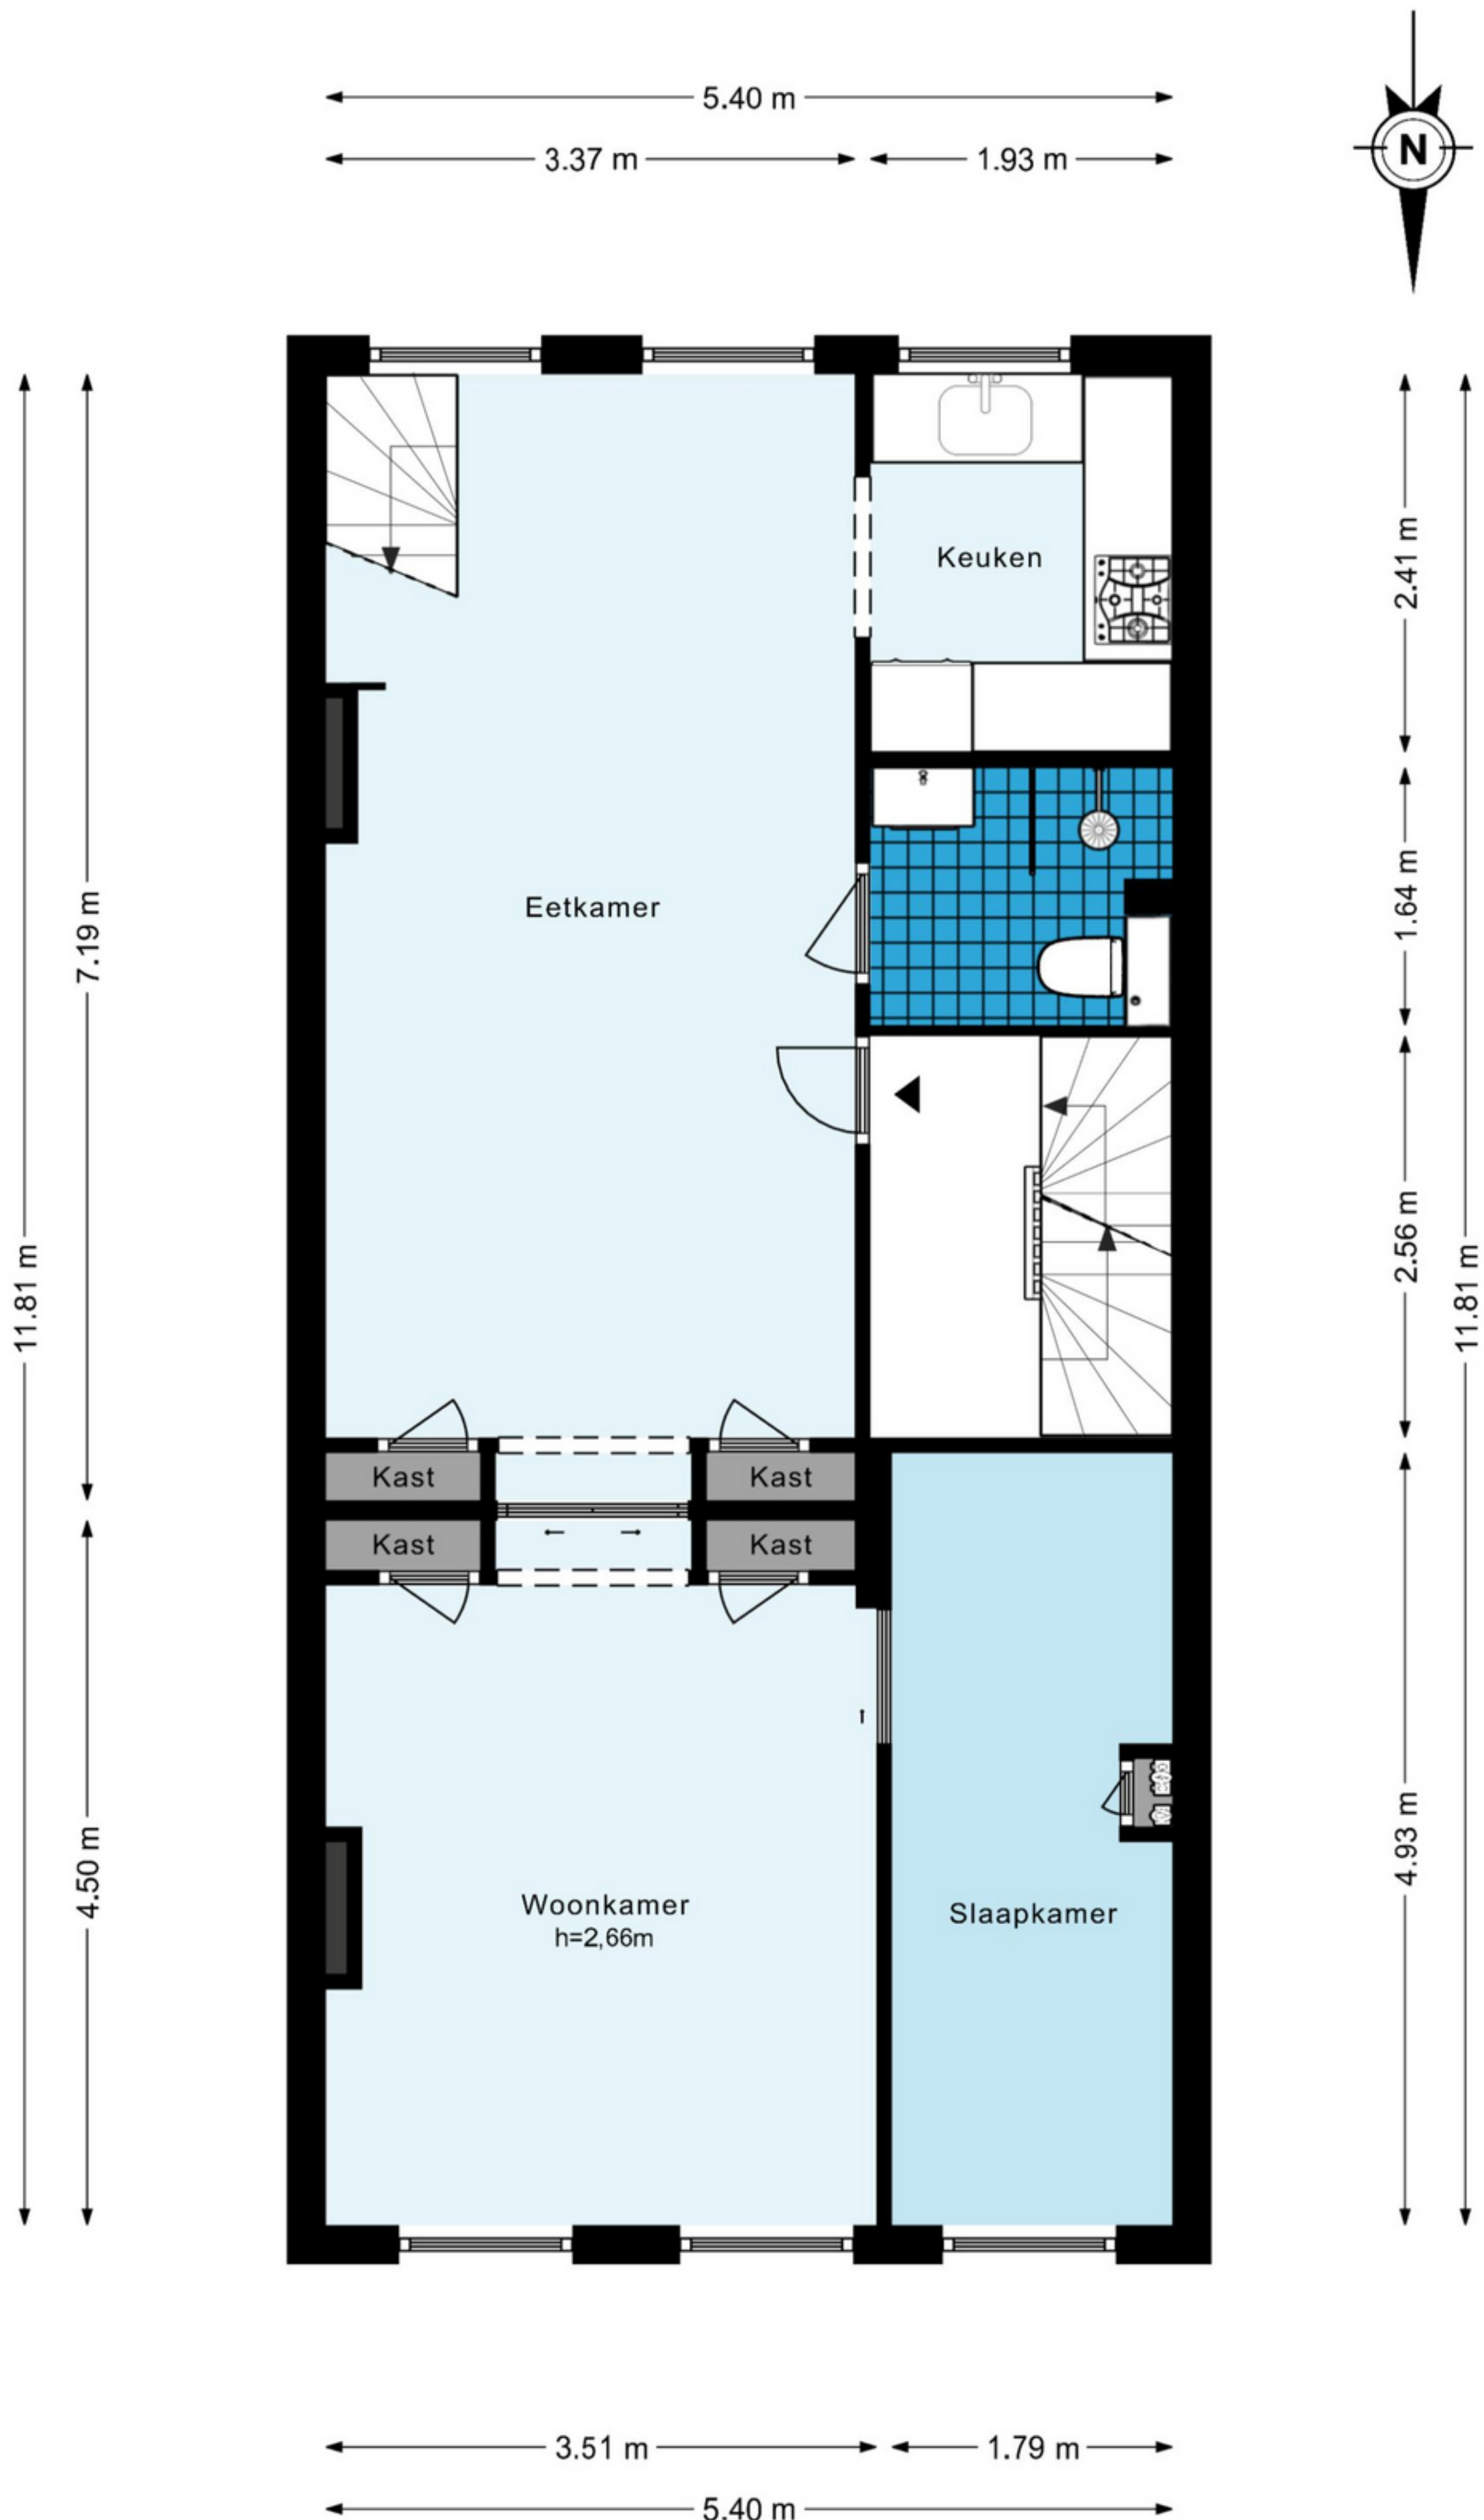

Schaalcontrole

H<1.50
5.1 m²

H<1.50
0.7 m²

Haarlemmerweg 43-3 - Amsterdam

Derde verdieping

Haarlemmerweg 43-3 - Amsterdam

Vierde verdieping

5.57 m
4.78 m 0.69 m

Haarlemmerweg 43-3 - Amsterdam

Derde verdieping

Haarlemmerweg 43-3 - Amsterdam

Vierde verdieping

5.57 m
4.78 m 0.69 m

Schaalcontrole

H<1.50
5.1 m²

H<1.50
0.7 m²