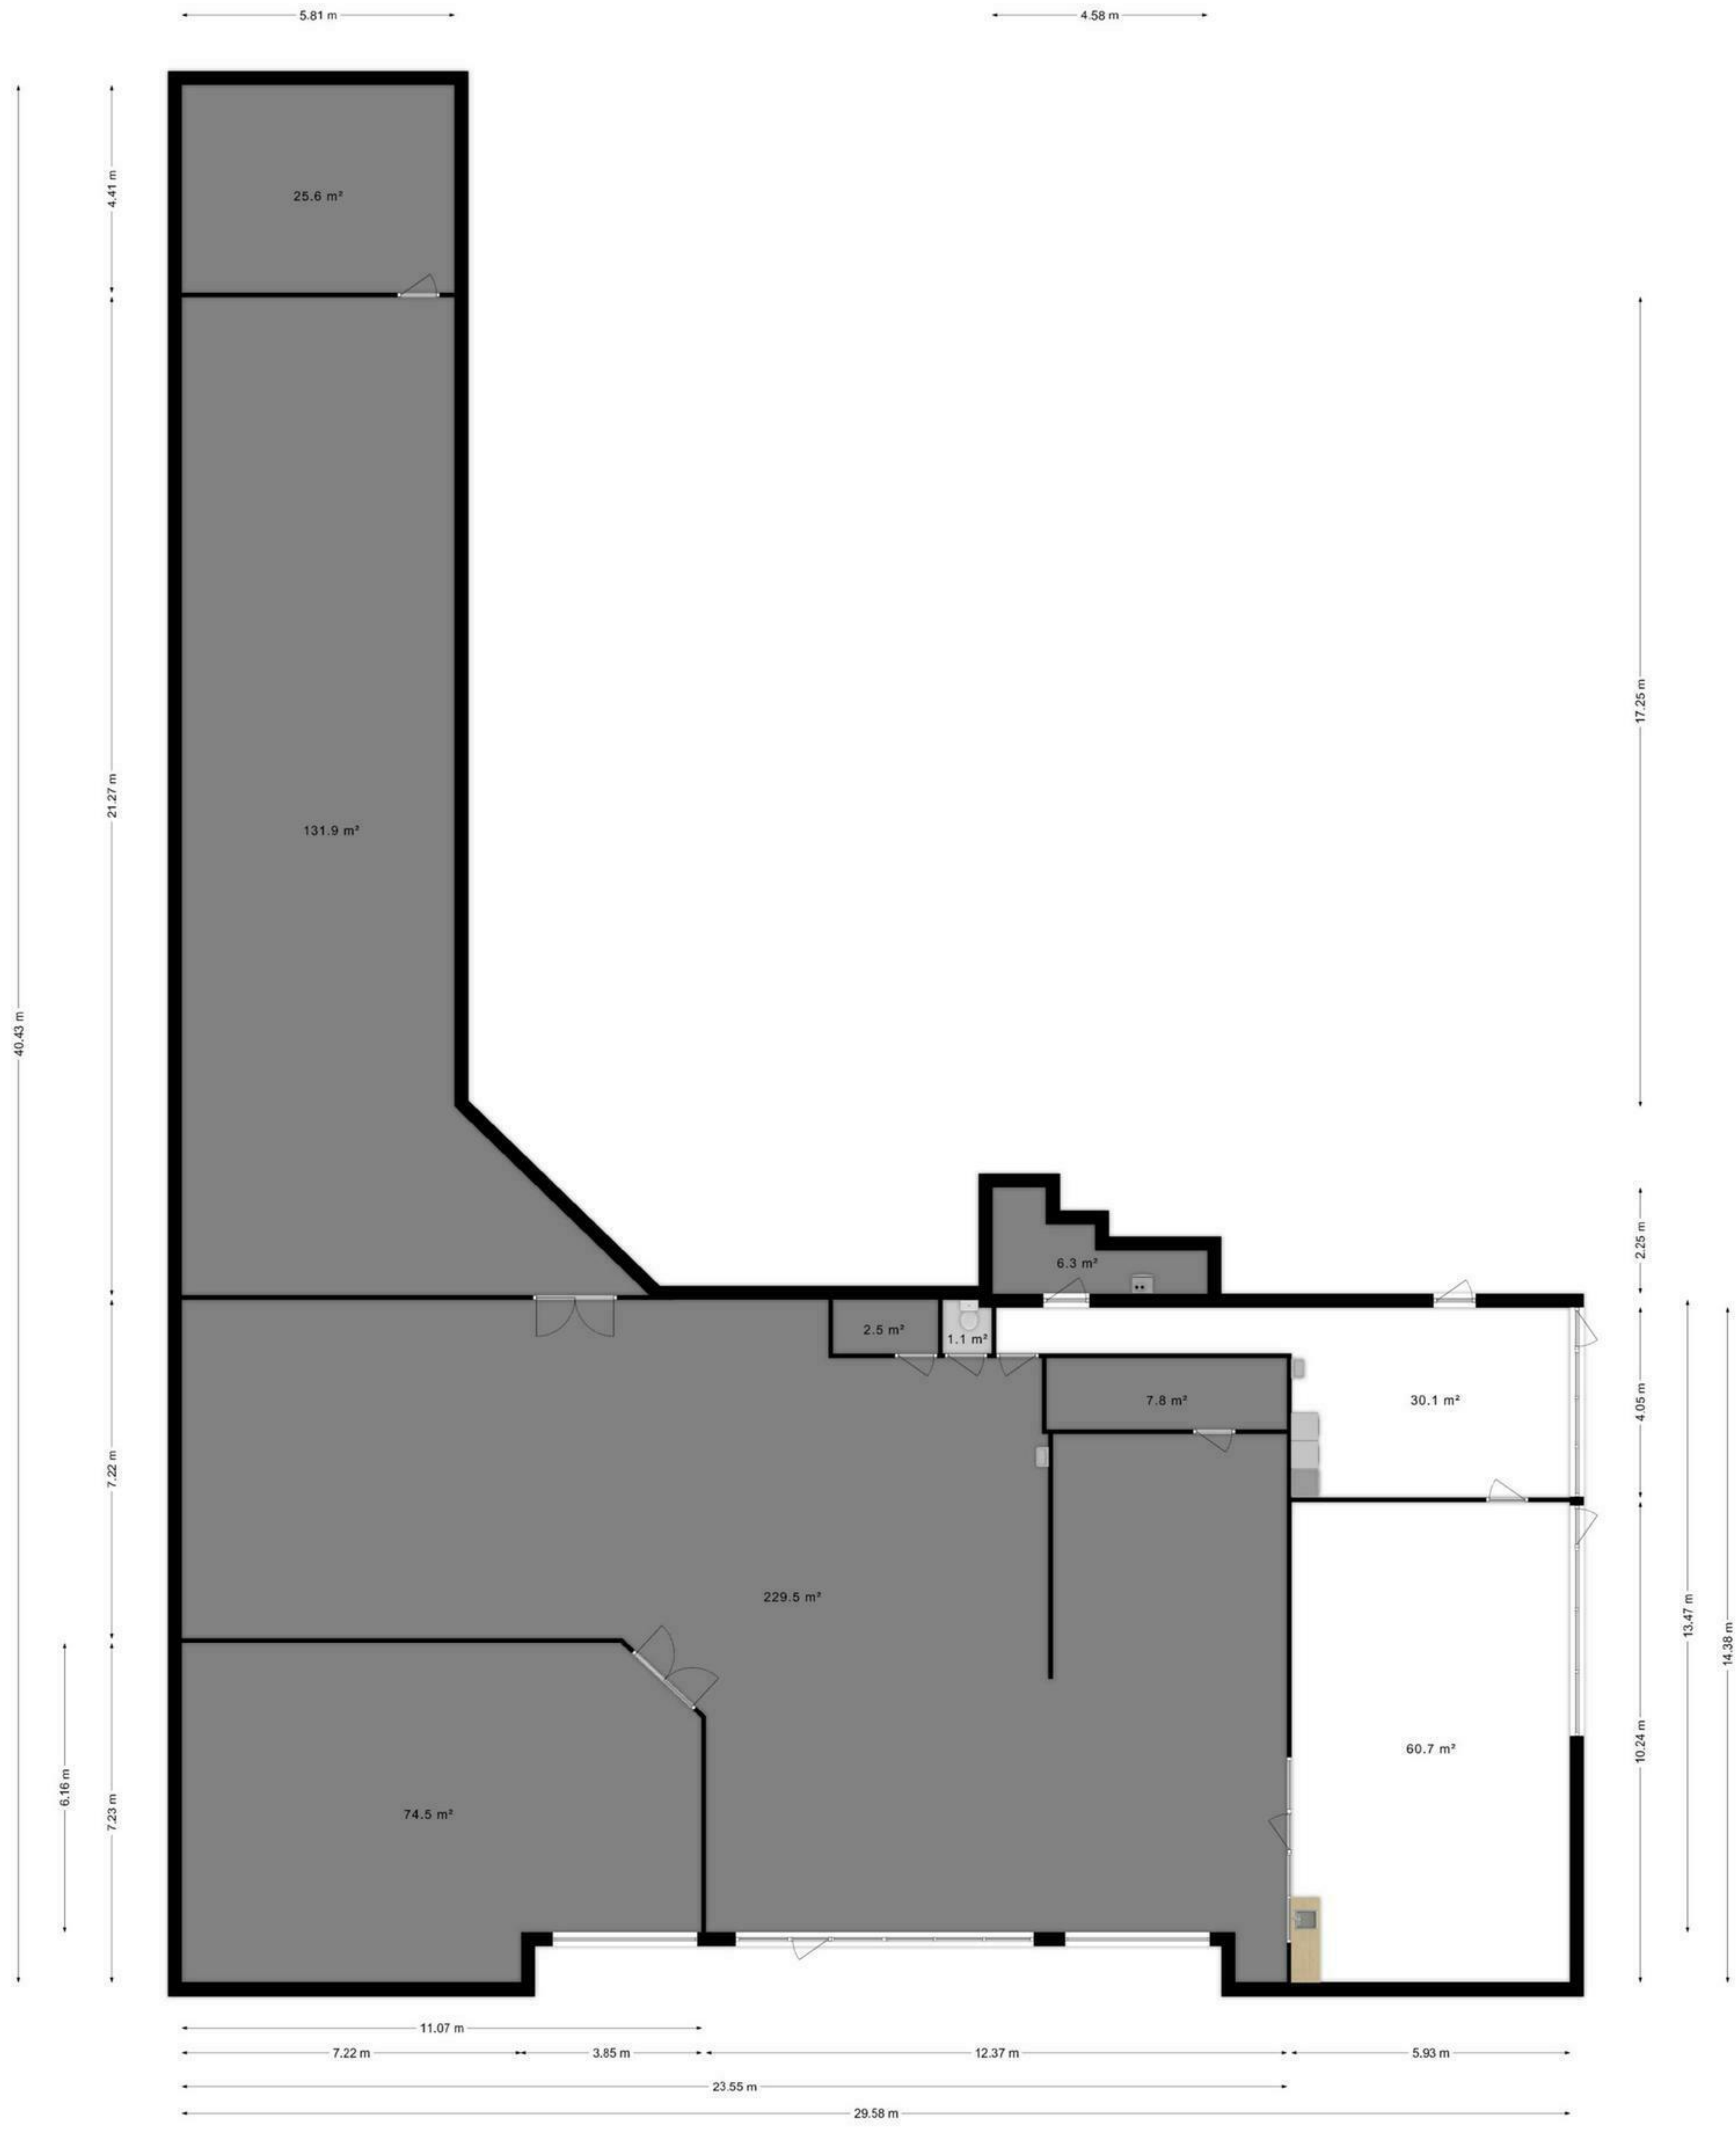

**Deze plattegronden zijn opgemaakt voor indicatieve doeleinden.
Hieraan kunnen geen rechten worden ontleend.**

Het totaal aantal vierkante meters van deze verdieping bedraagt: ca.570 vierkante meters
 (let op: het totaal aantal vierkante meters staat niet gelijk aan het verhuurbaar vloeroppervlak)

**Deze plattegronden zijn opgemaakt voor indicatieve doeleinden.
Hieraan kunnen geen rechten worden ontleend.**