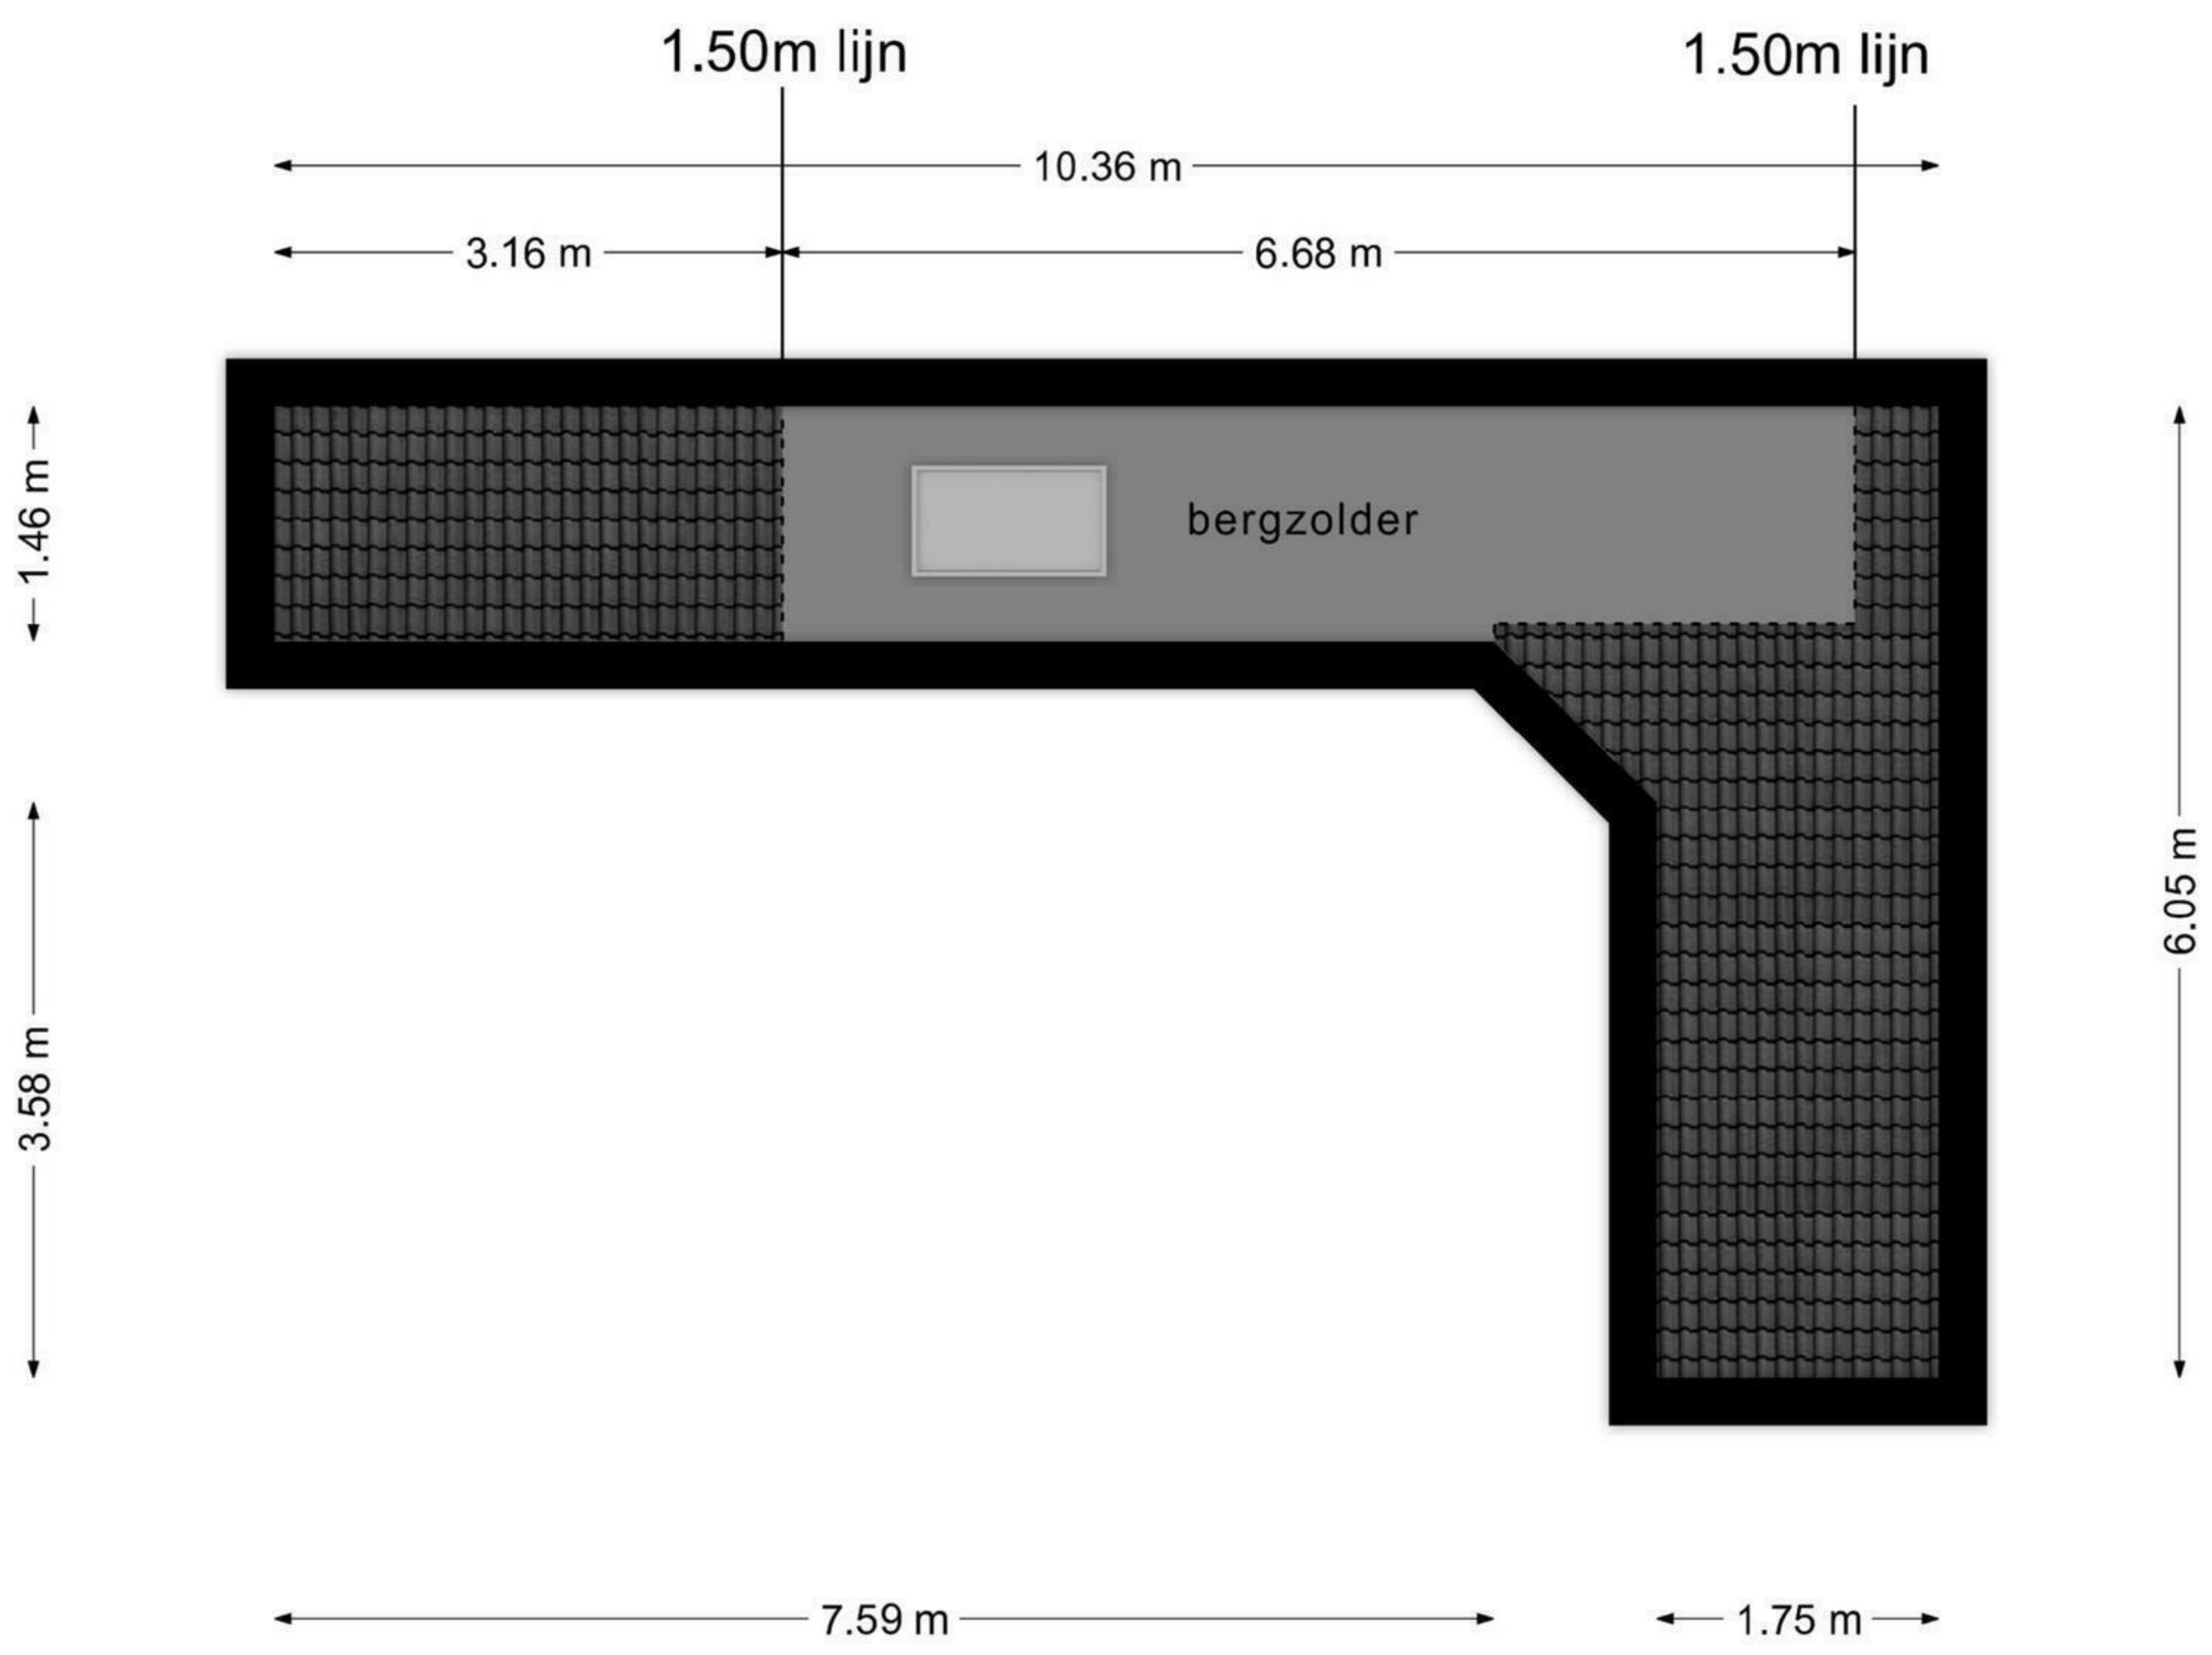

**Deze plattegronden zijn opgemaakt voor indicatieve doeleinden.
Hieraan kunnen geen rechten worden ontleend.**

Het totaal aantal vierkante meters van deze verdieping bedraagt: ca.570 vierkante meters
 (let op: het totaal aantal vierkante meters staat niet gelijk aan het verhuurbaar vloeroppervlak)