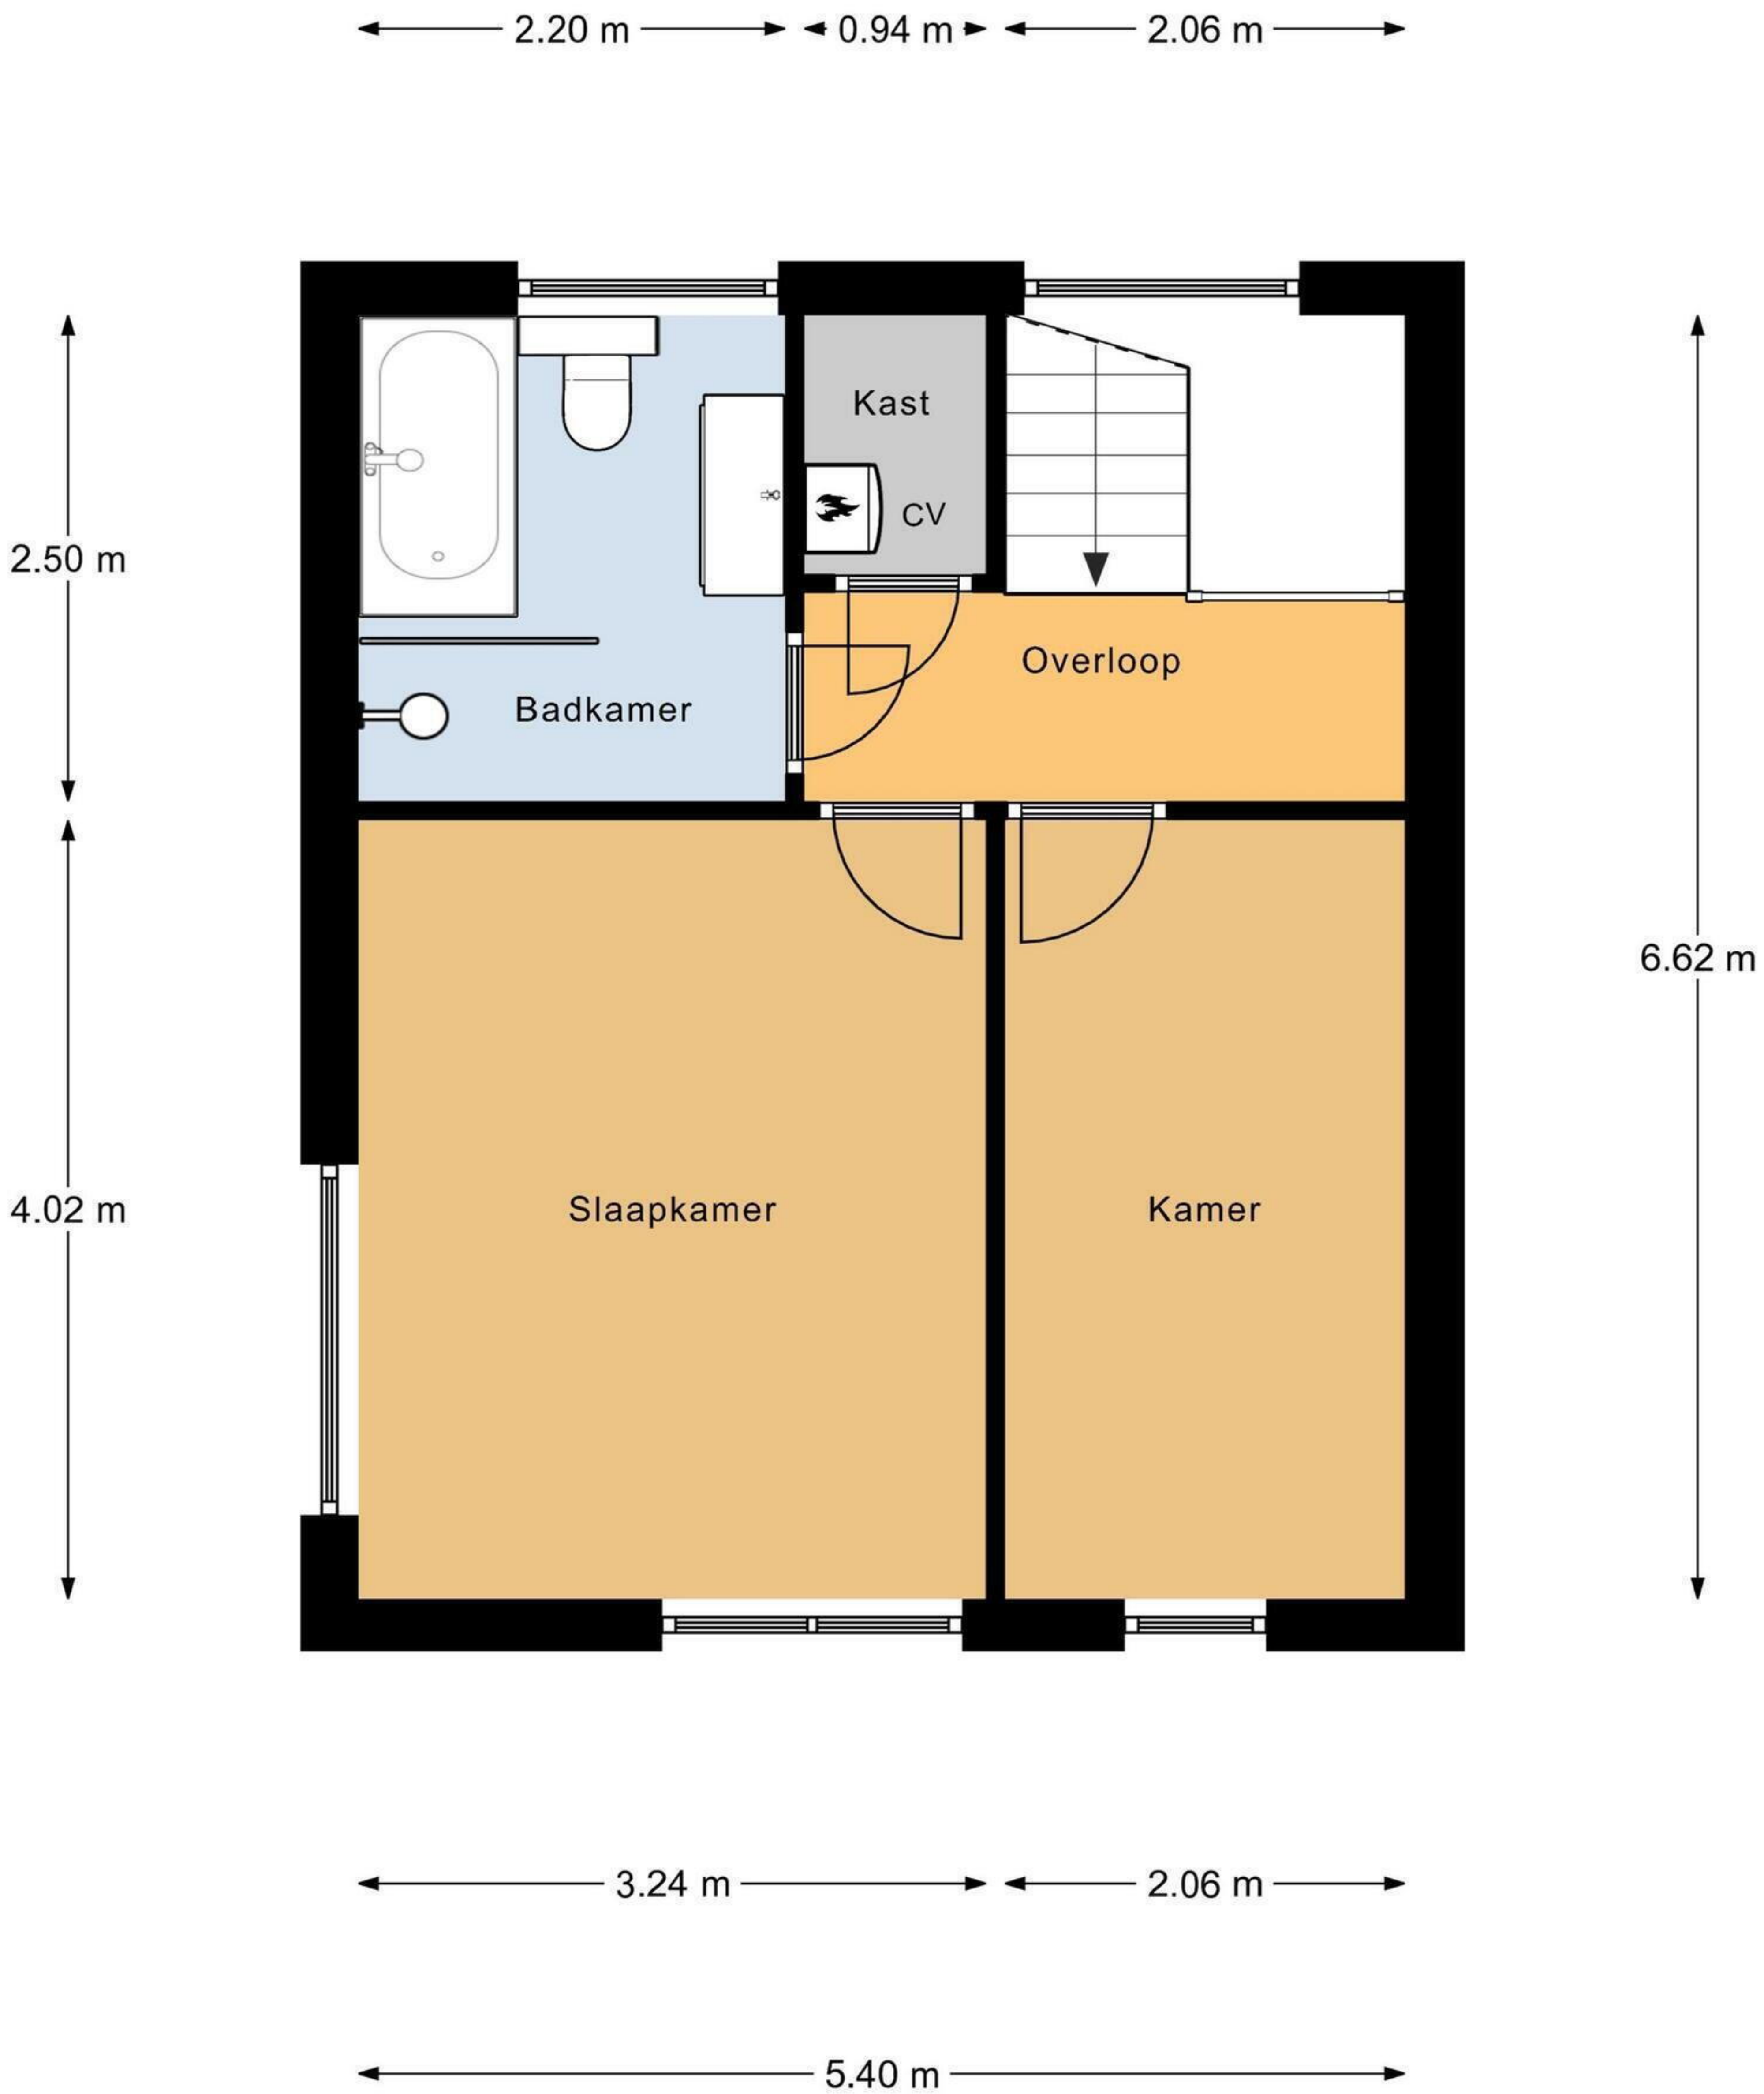

Begane Grond

1e Verdieping

2e Verdieping

← 5.45 m →

↑ 3.58 m ↓

Kelder