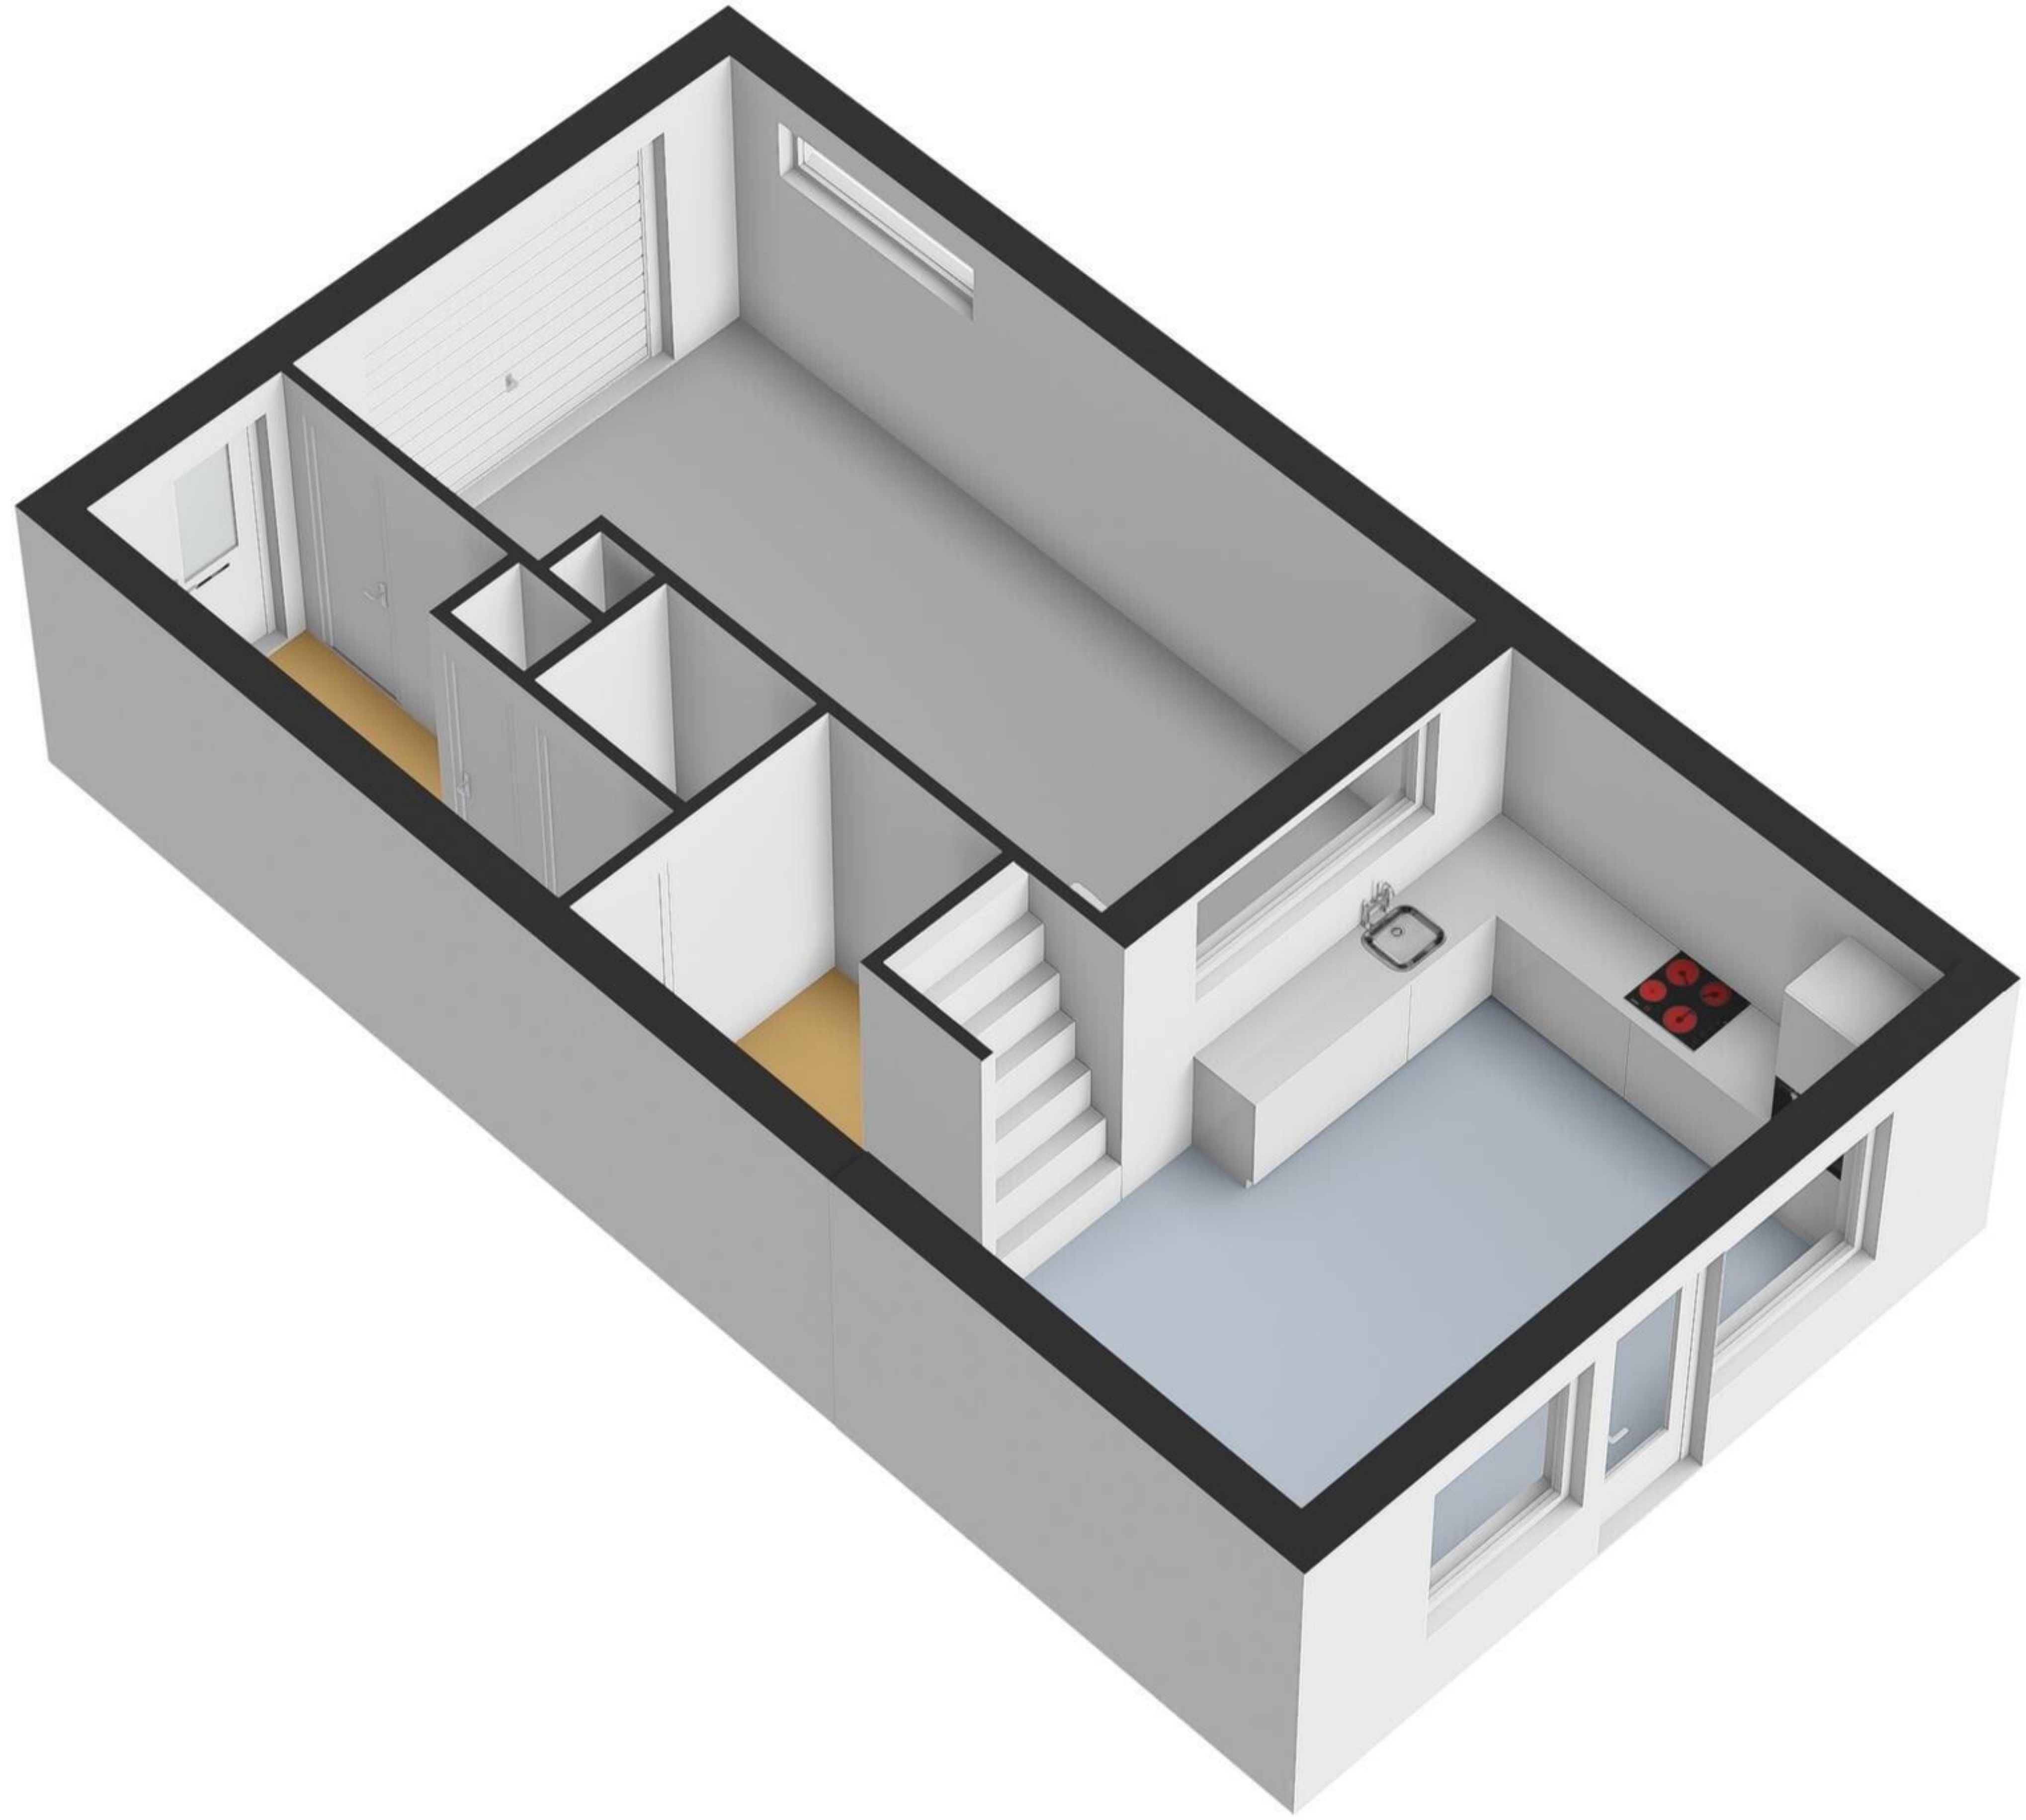

Begane Grond

1e Verdieping

2e Verdieping

← 5.45 m →

↑ 3.58 m ↓

Kelder