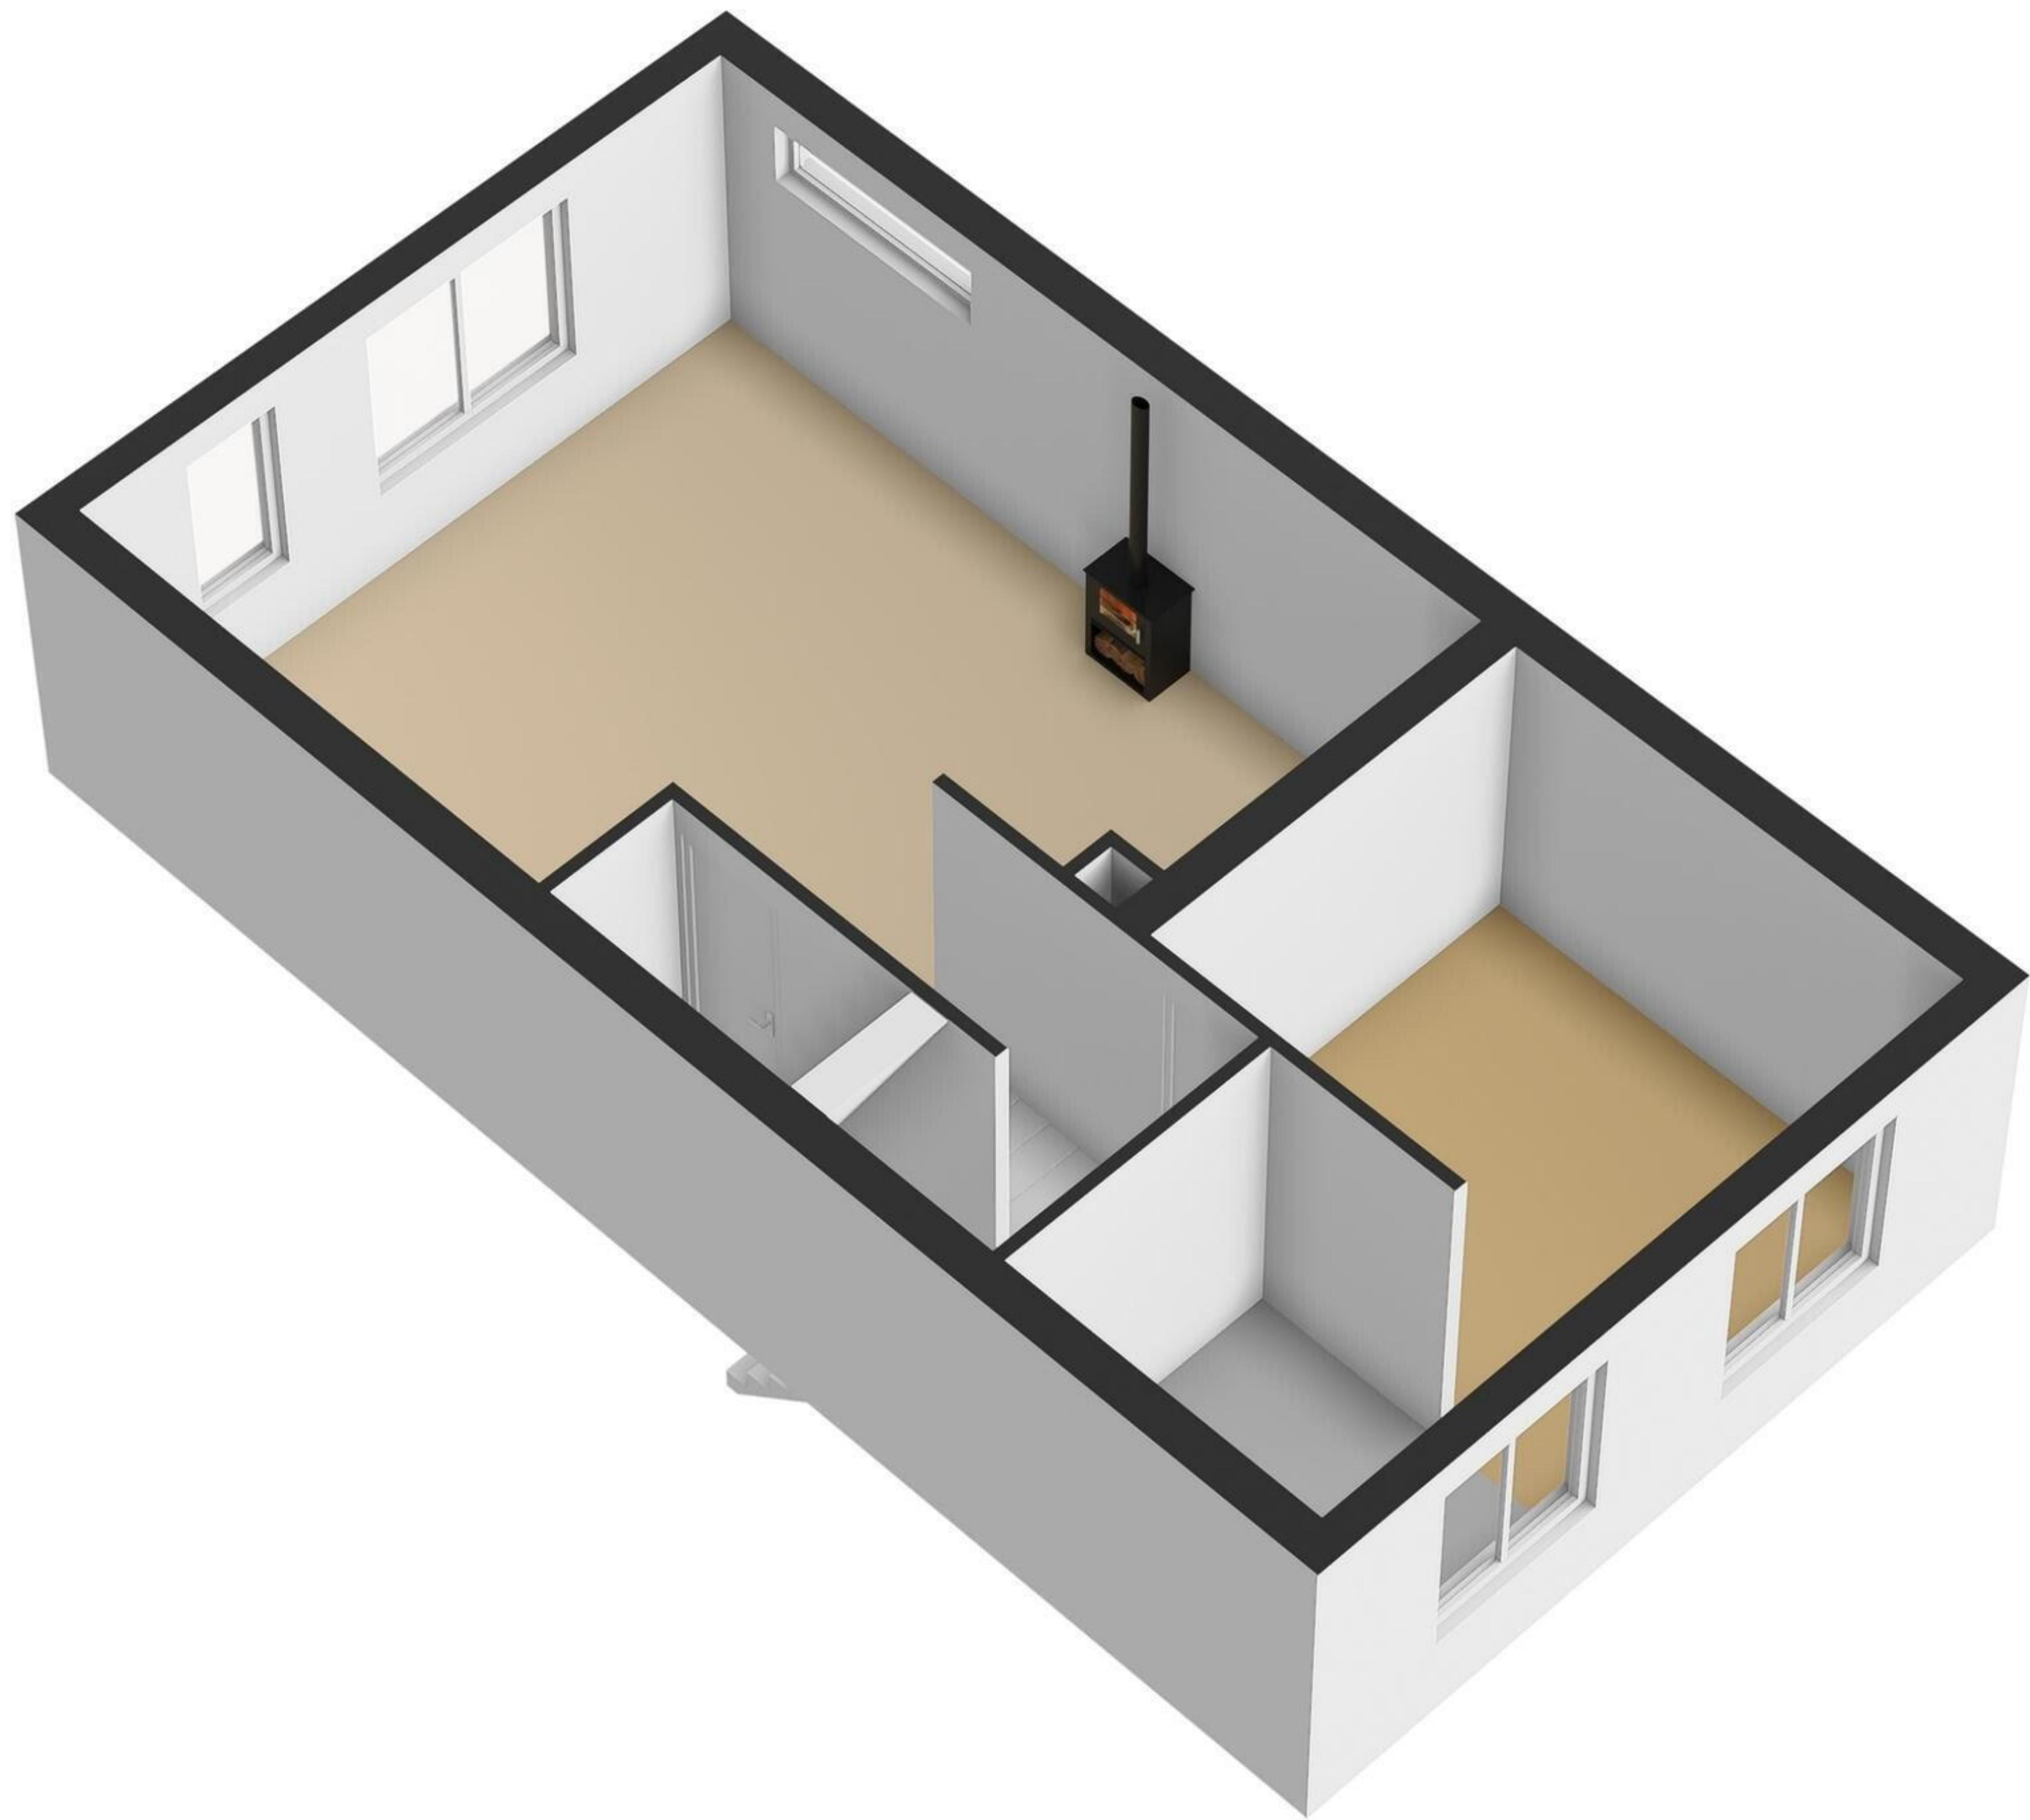

Begane Grond

1e Verdieping

2e Verdieping

← 5.45 m →

↑ 3.58 m ↓

Kelder