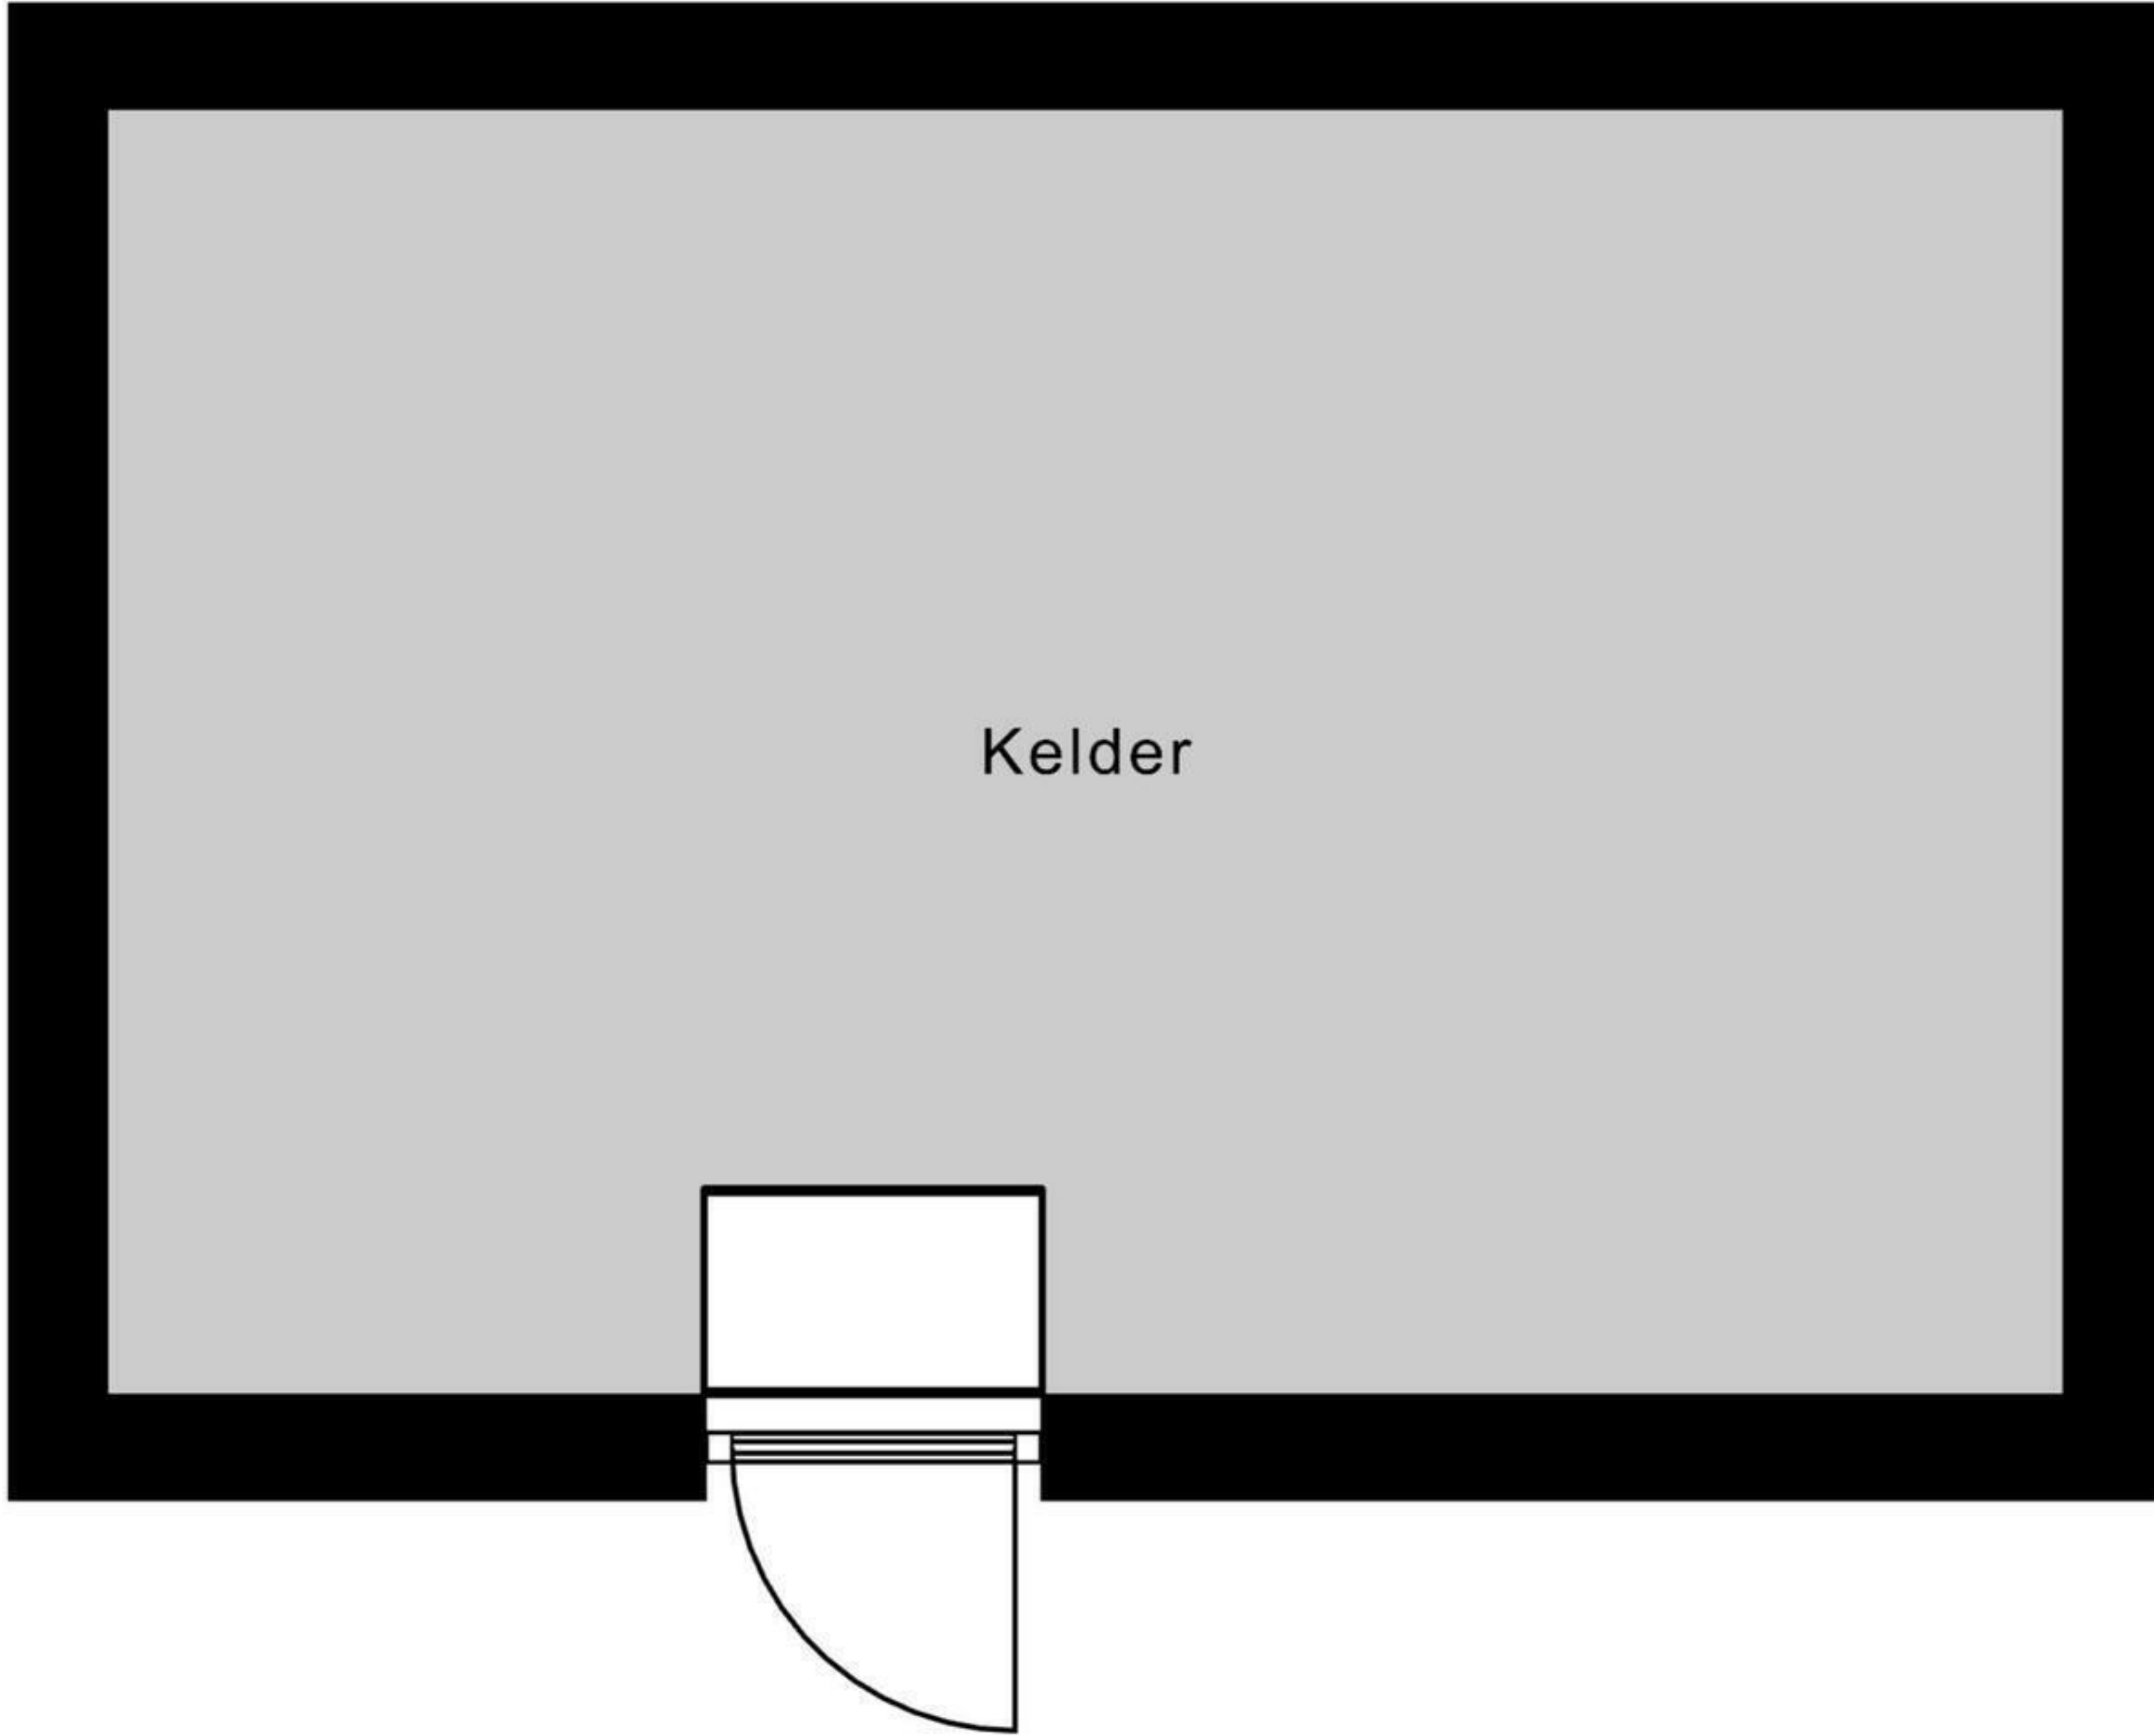

Begane Grond

1e Verdieping

2e Verdieping

← 5.45 m →

↑ 3.58 m ↓

Kelder