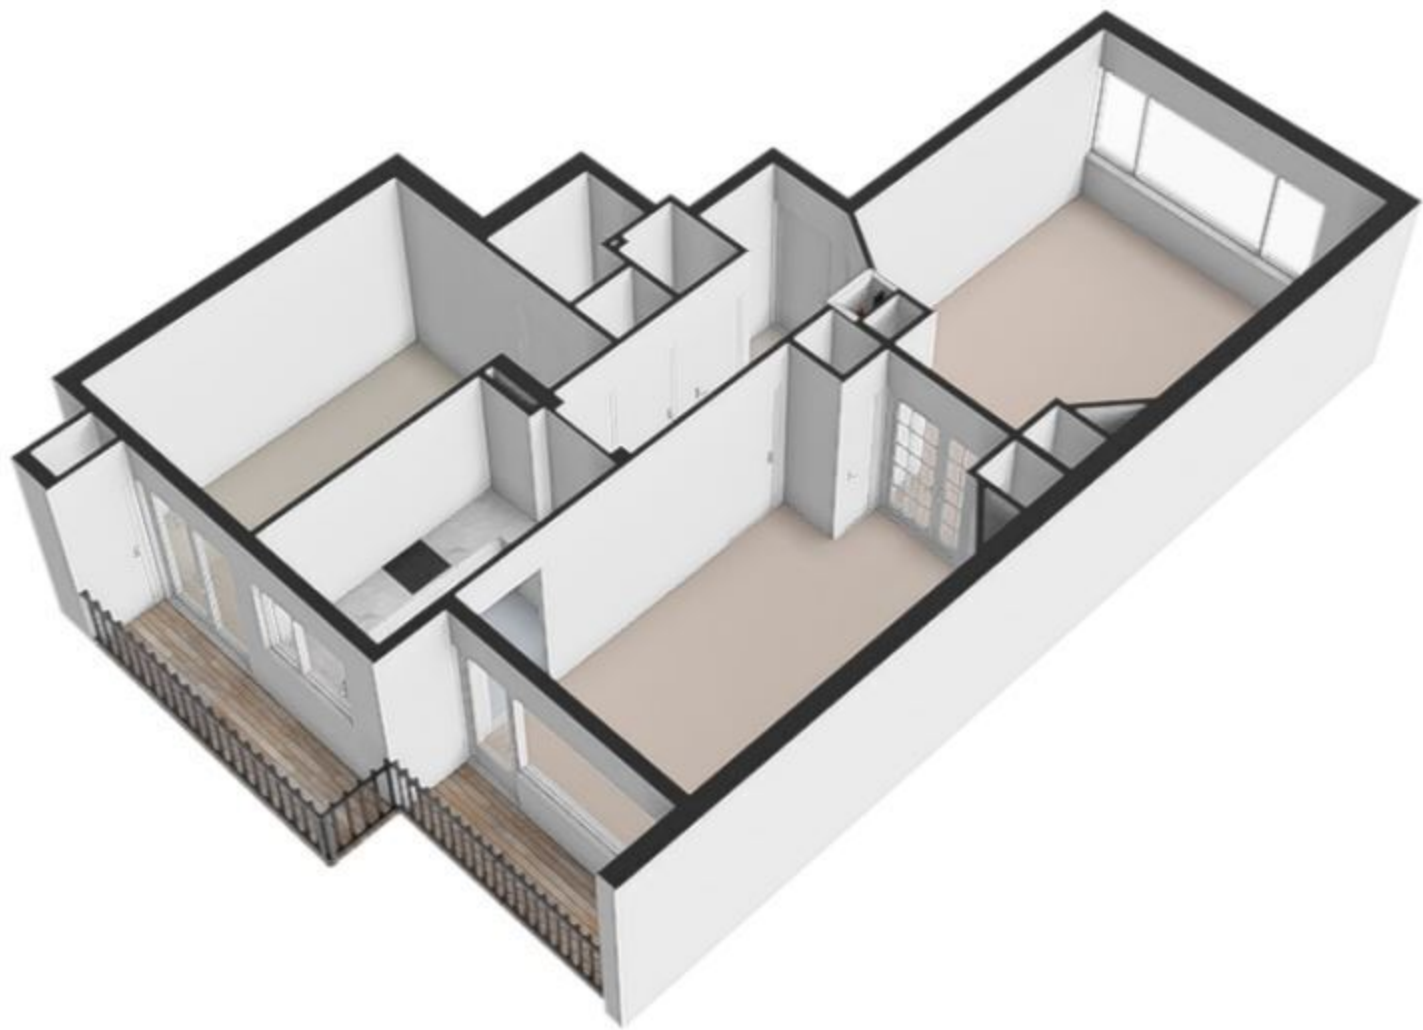

Hanedoesstraat 24, Den Haag | 1e verdieping H = 2.84 m
 © Klooster Vastgoedpresentaties

Hanedoesstraat 24, Den Haag | Souterrain (Berging) H = 2.15m
© Klooster Vastgoedpresentaties