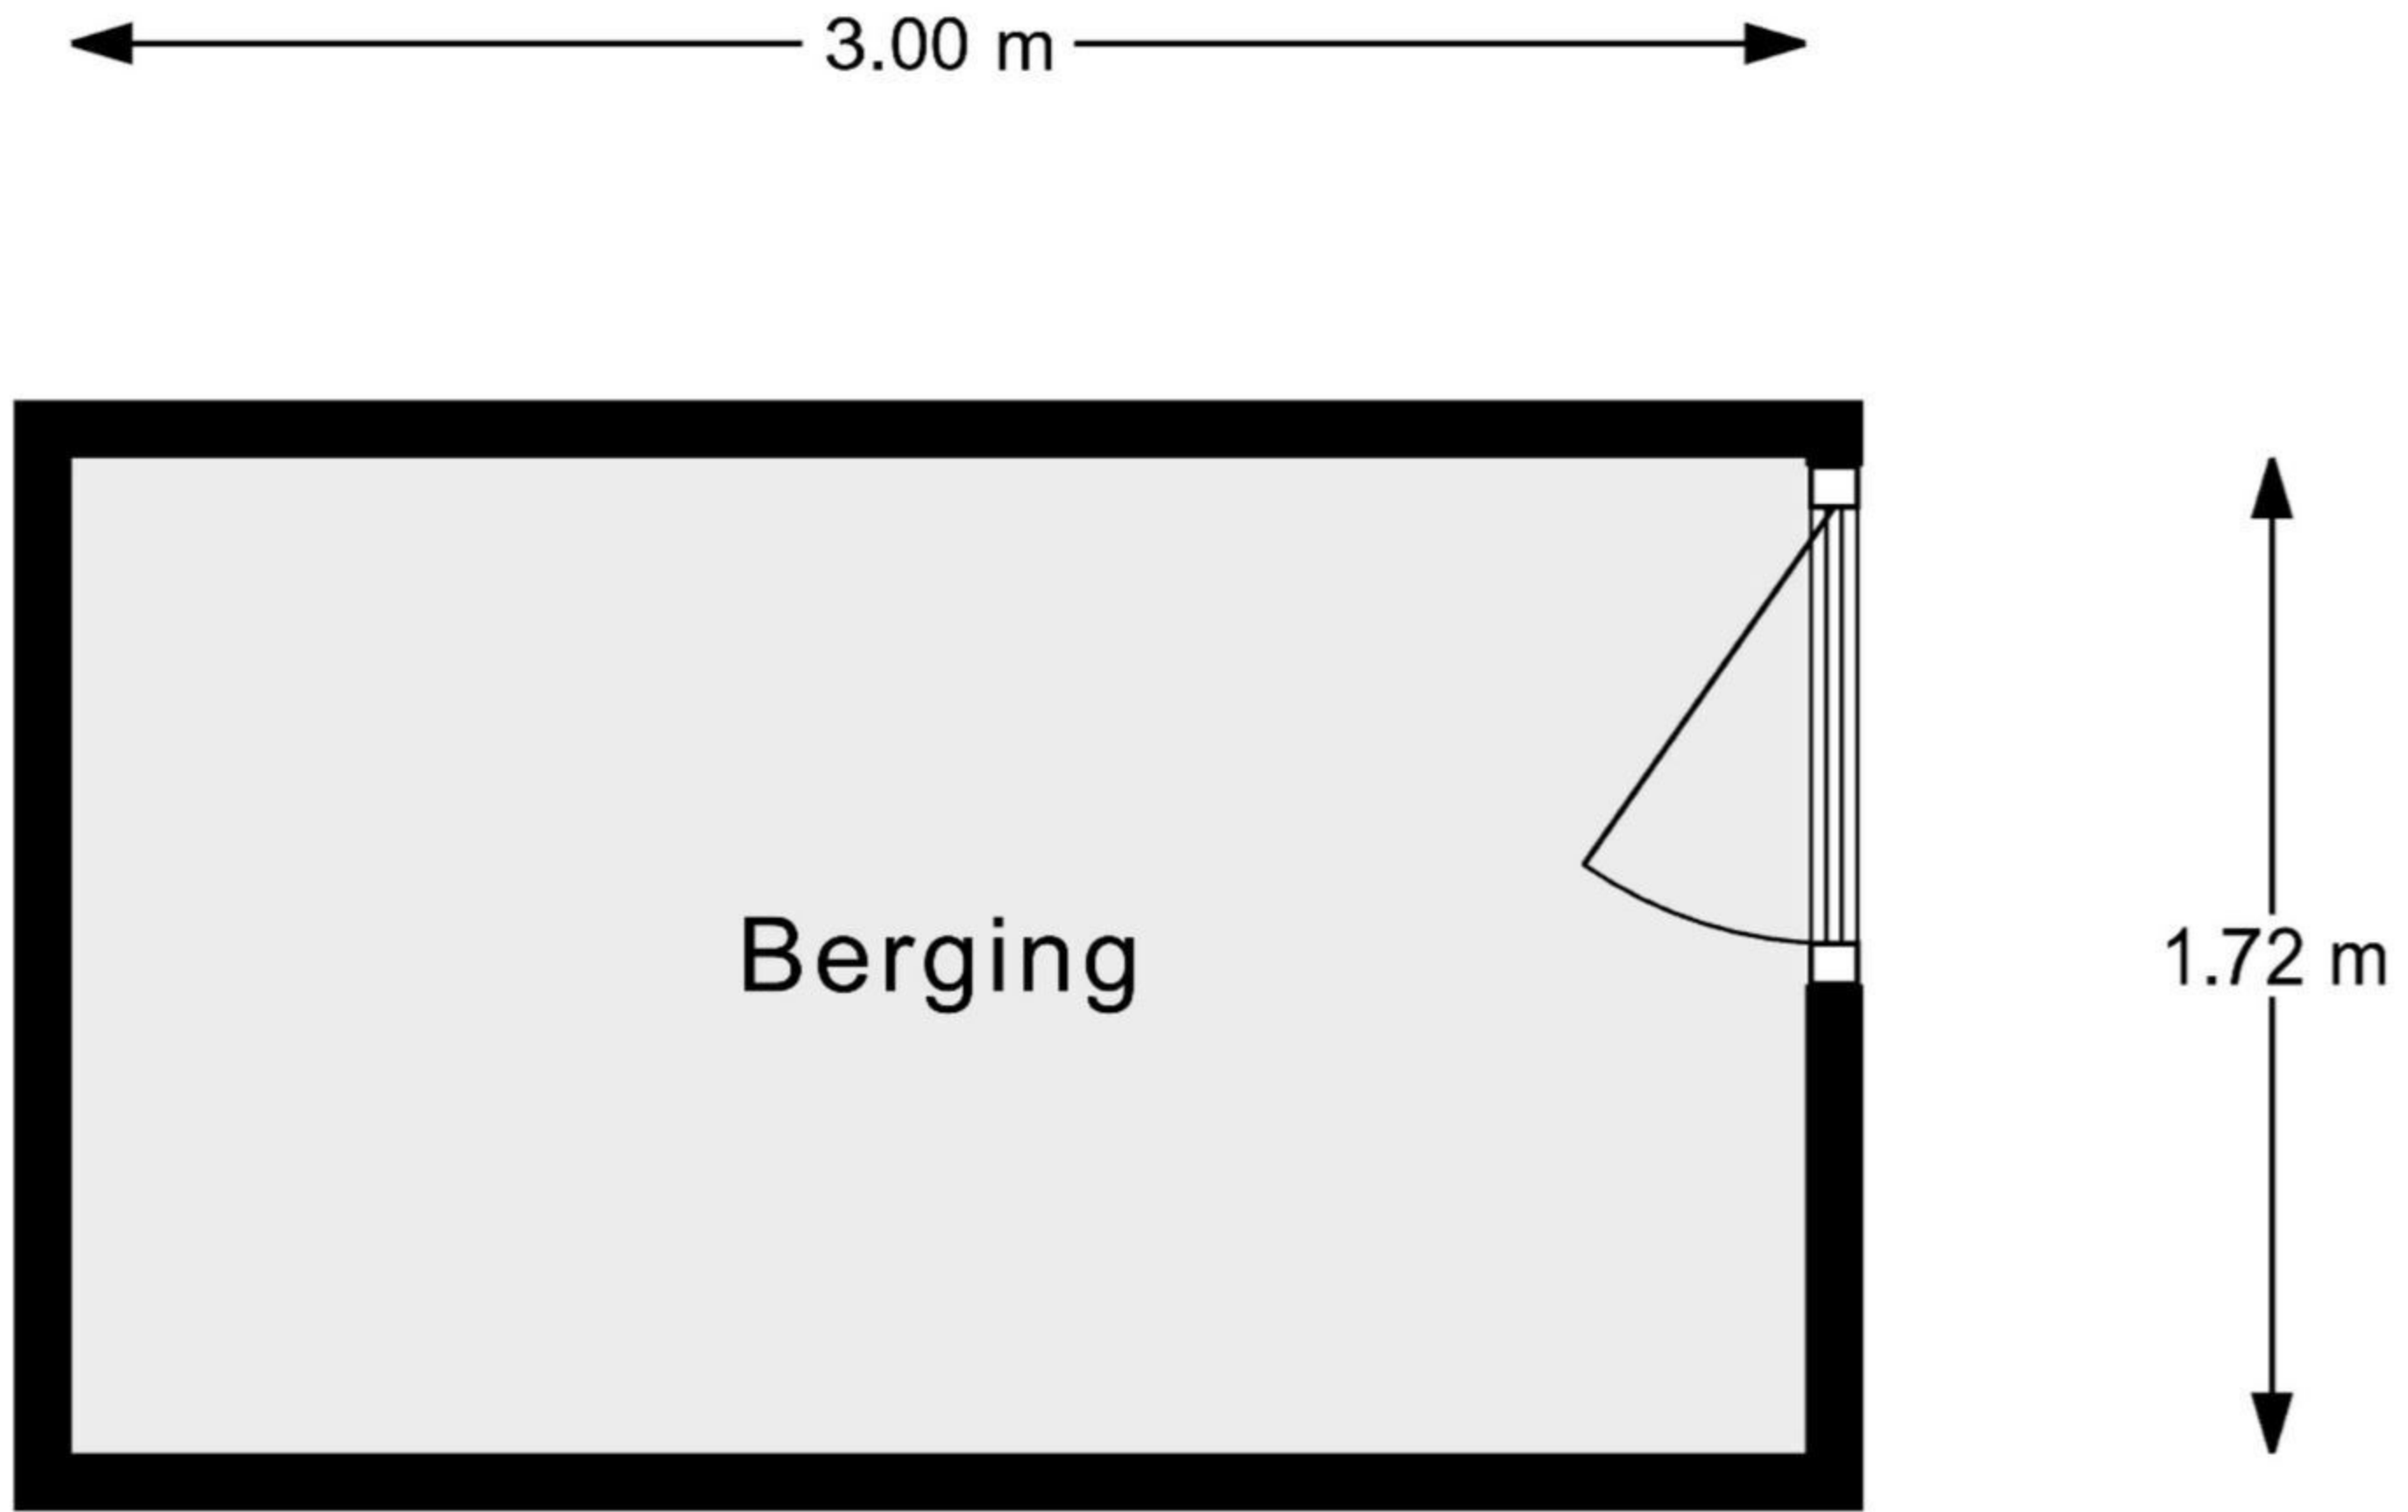

Hanedoesstraat 24, Den Haag | 1e verdieping H = 2.84 m
 © Klooster Vastgoedpresentaties

Hanedoesstraat 24, Den Haag | Souterrain (Berging) H = 2.15m
© Klooster Vastgoedpresentaties