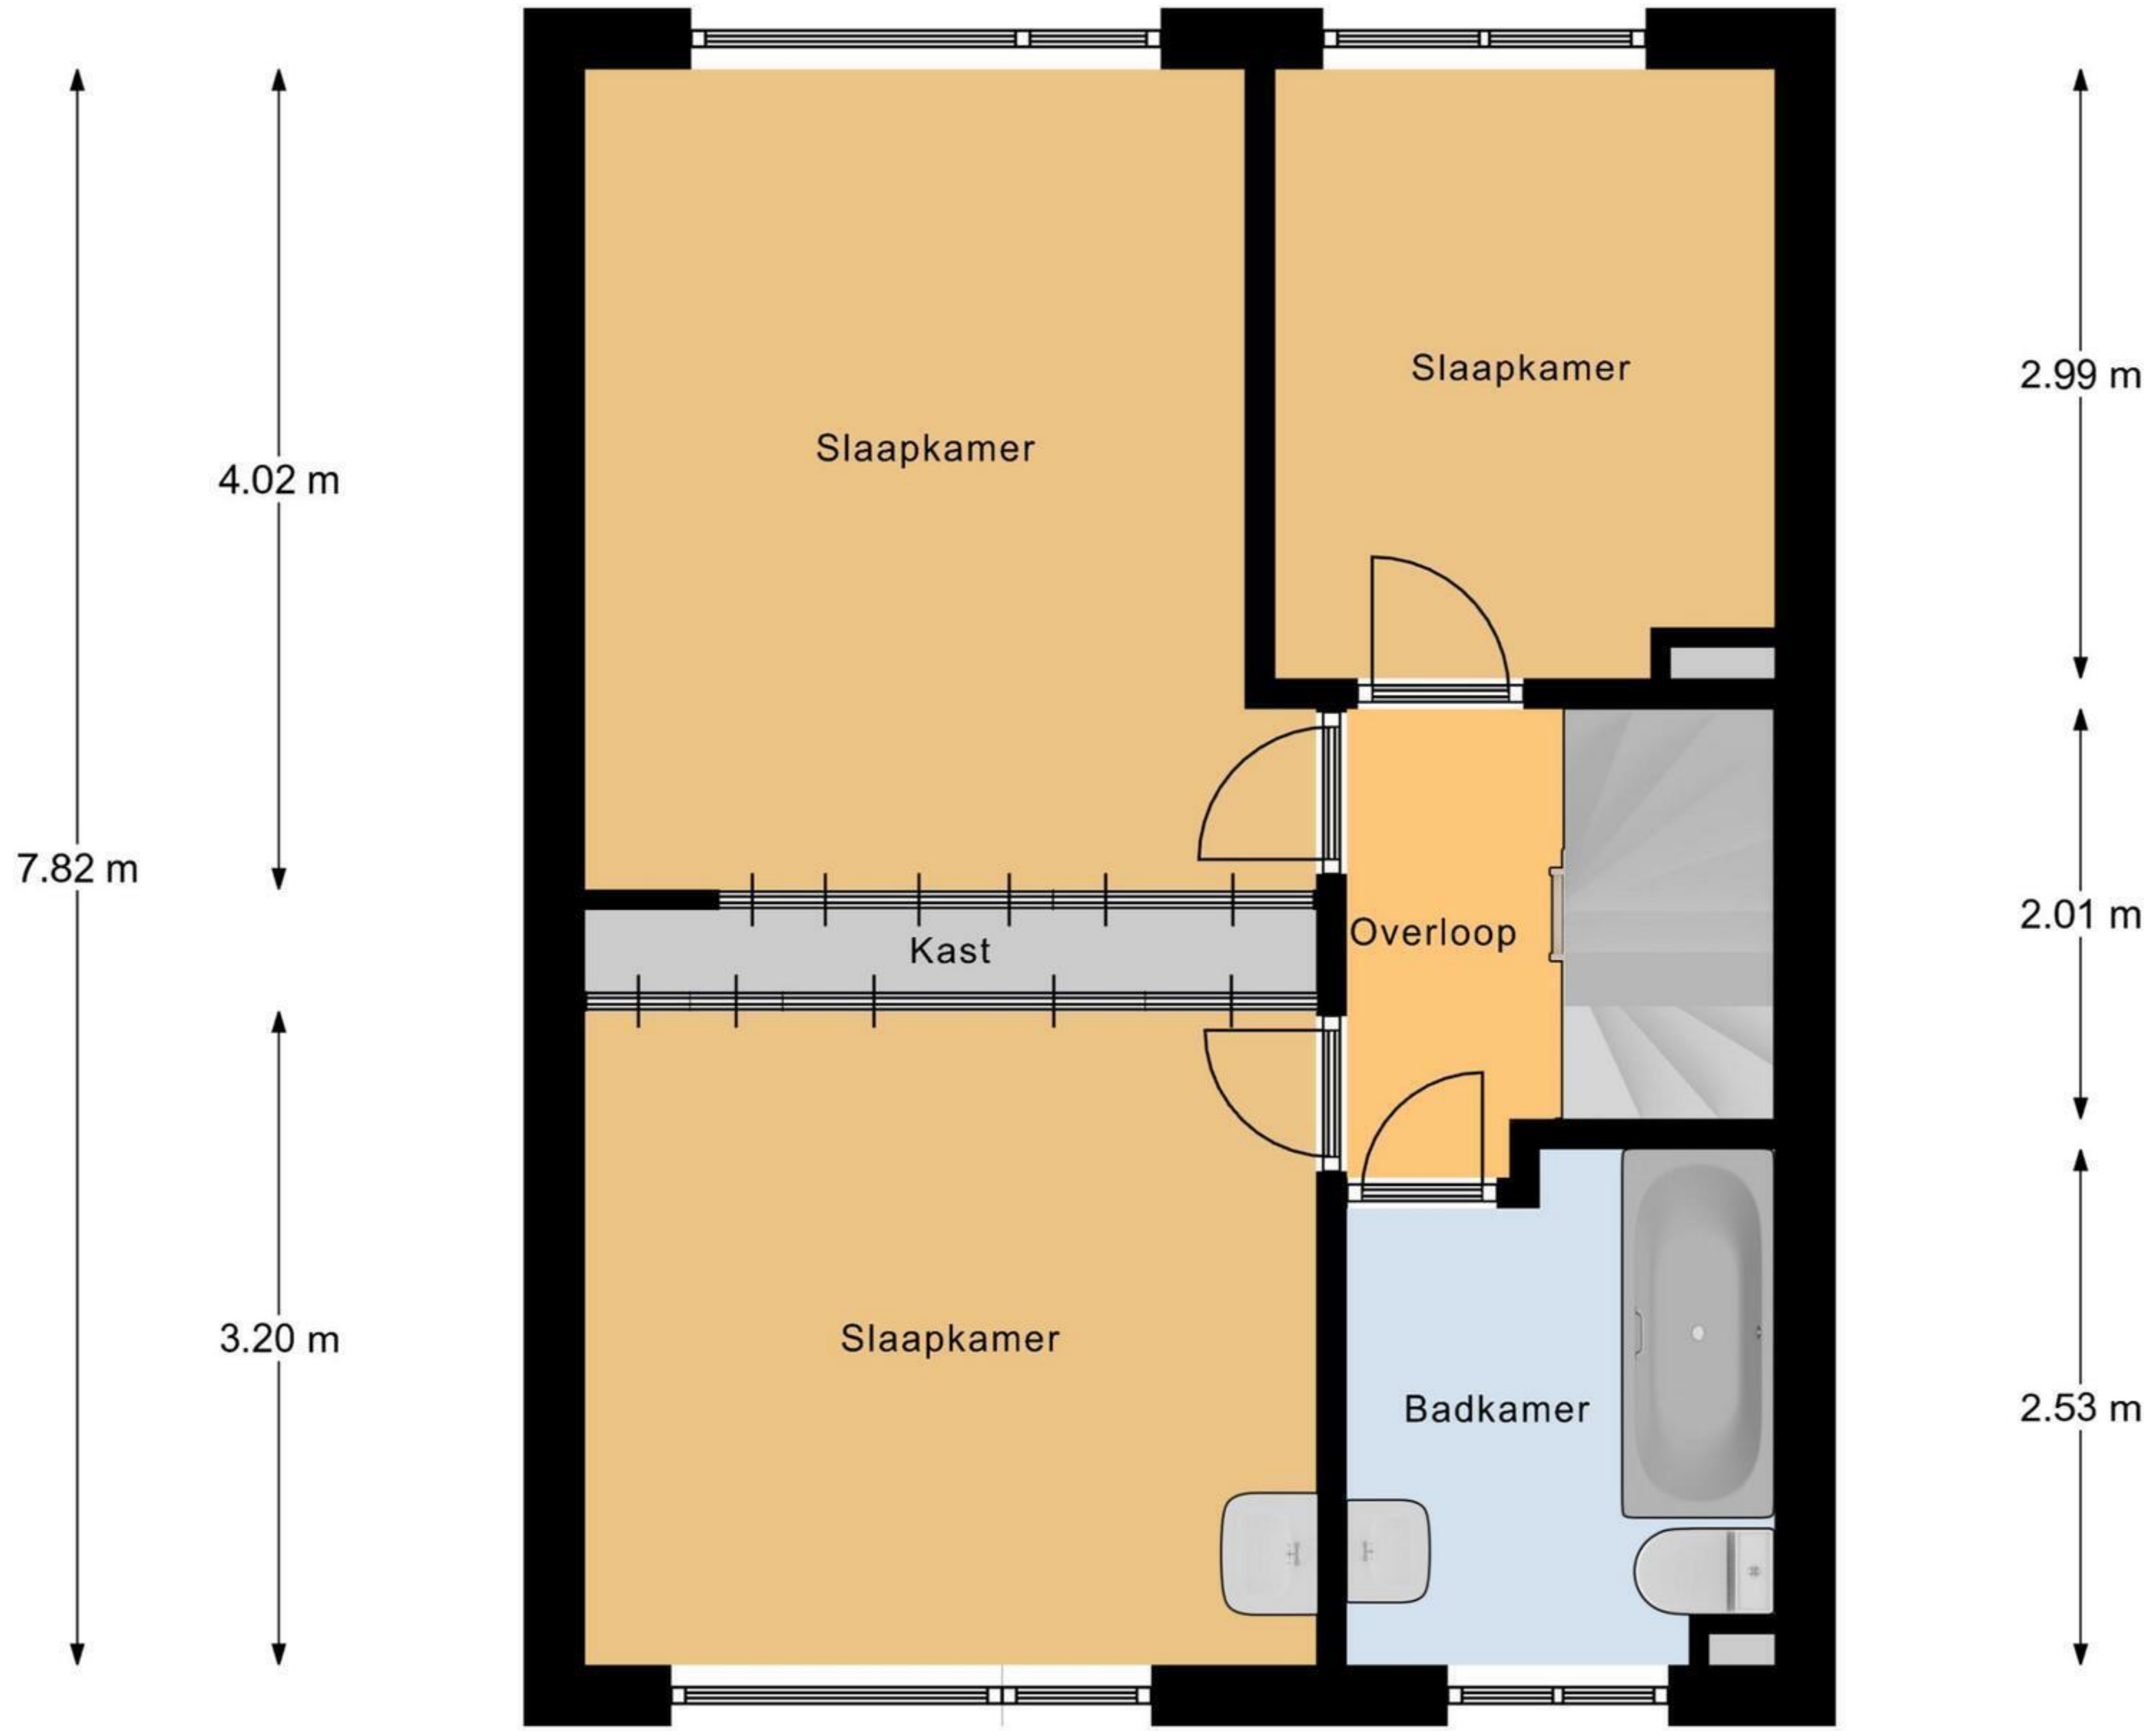

Begane Grond

5.83 m

3.23 m 2.45 m

1e Verdieping

Zolder

← 2.88 m →

↑ 6.63 m ↓

Berging