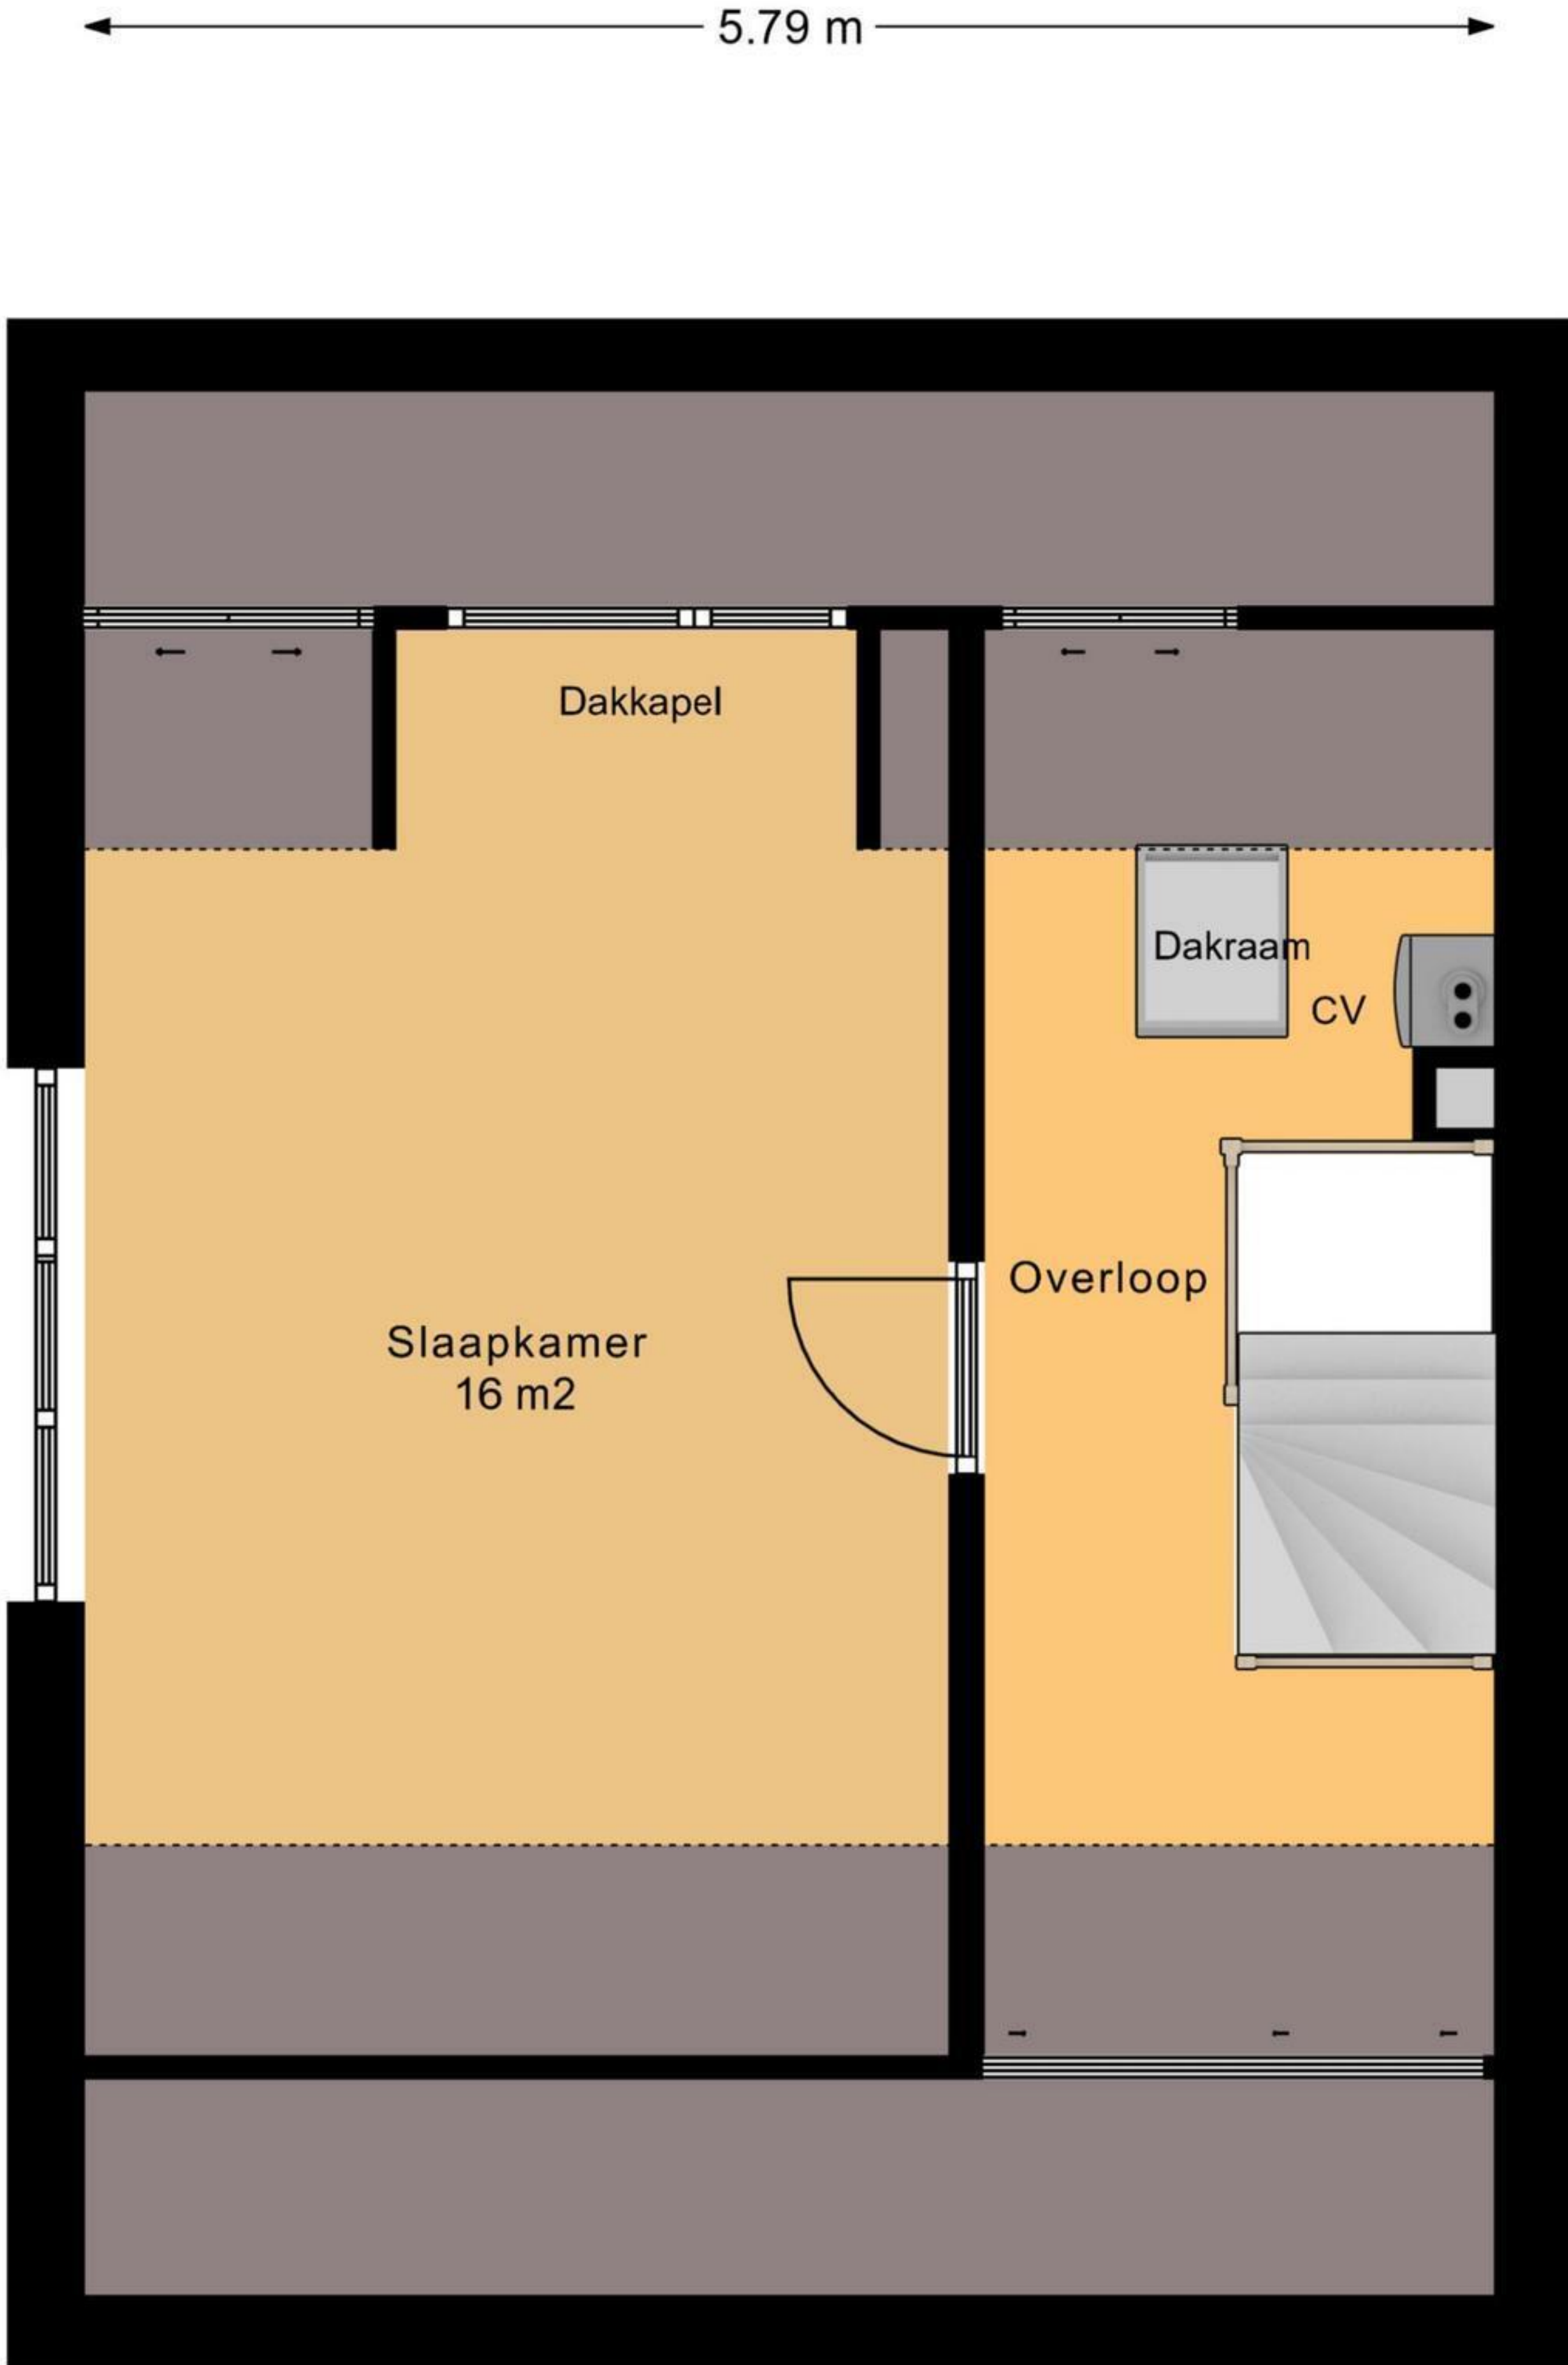

Begane Grond

5.83 m

3.23 m 2.45 m

1e Verdieping

Zolder

← 2.88 m →

↑ 6.63 m ↓

Berging