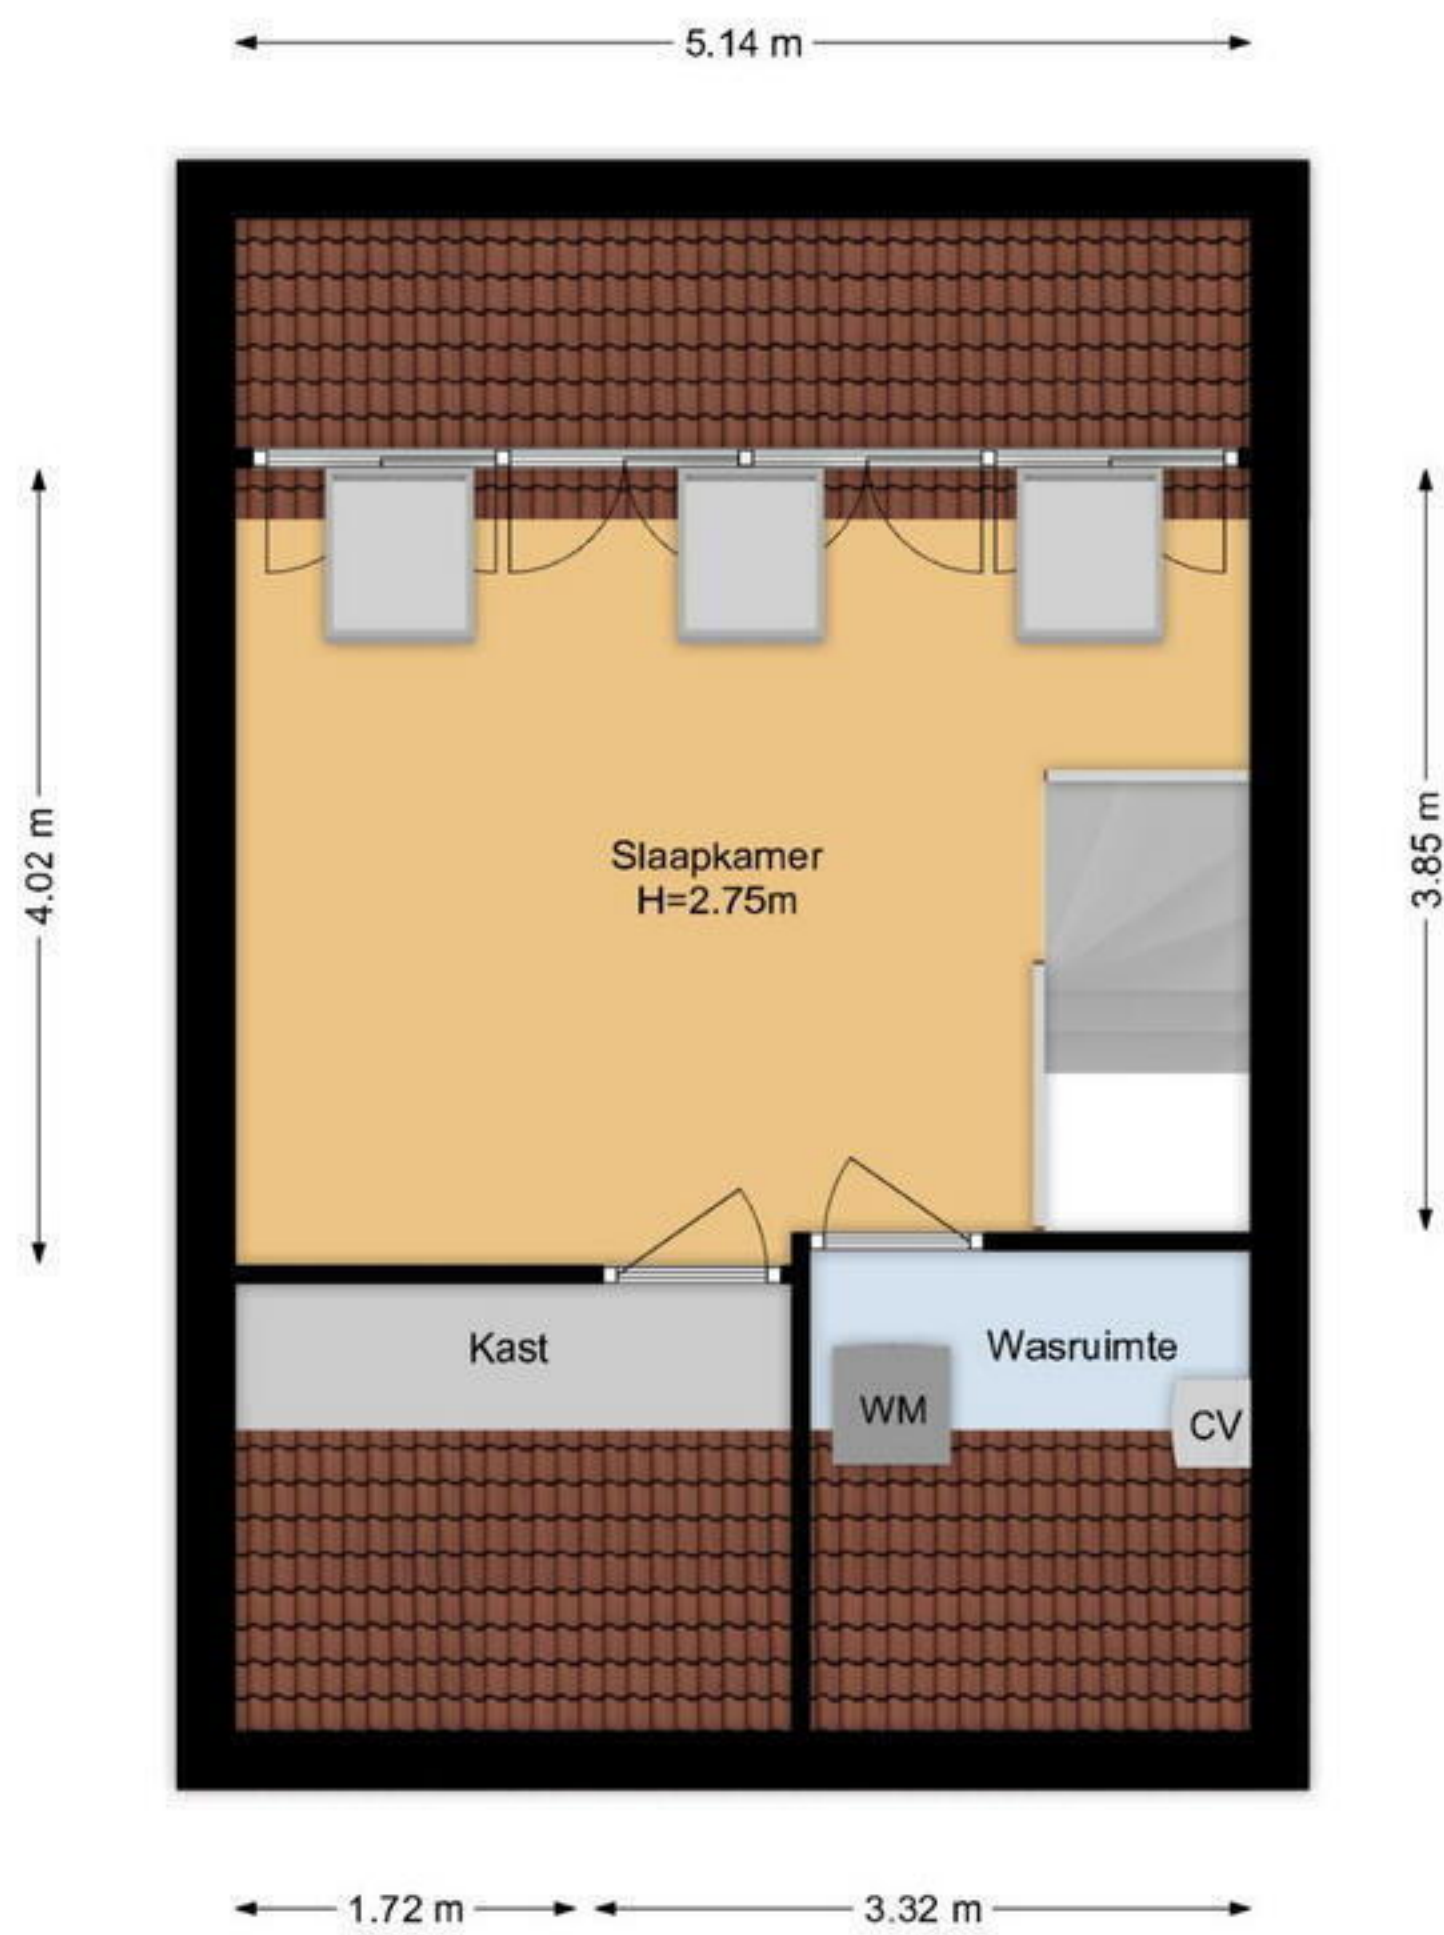

Harry Diesfeldtlaan 6 | Den Haag 2e Etage

De plattegronden zijn geproduceerd voor promotionele doeleinden en ter indicatie.
Aan de plattegronden kunnen geen rechten worden ontleend.
www.woonkeur365.nl