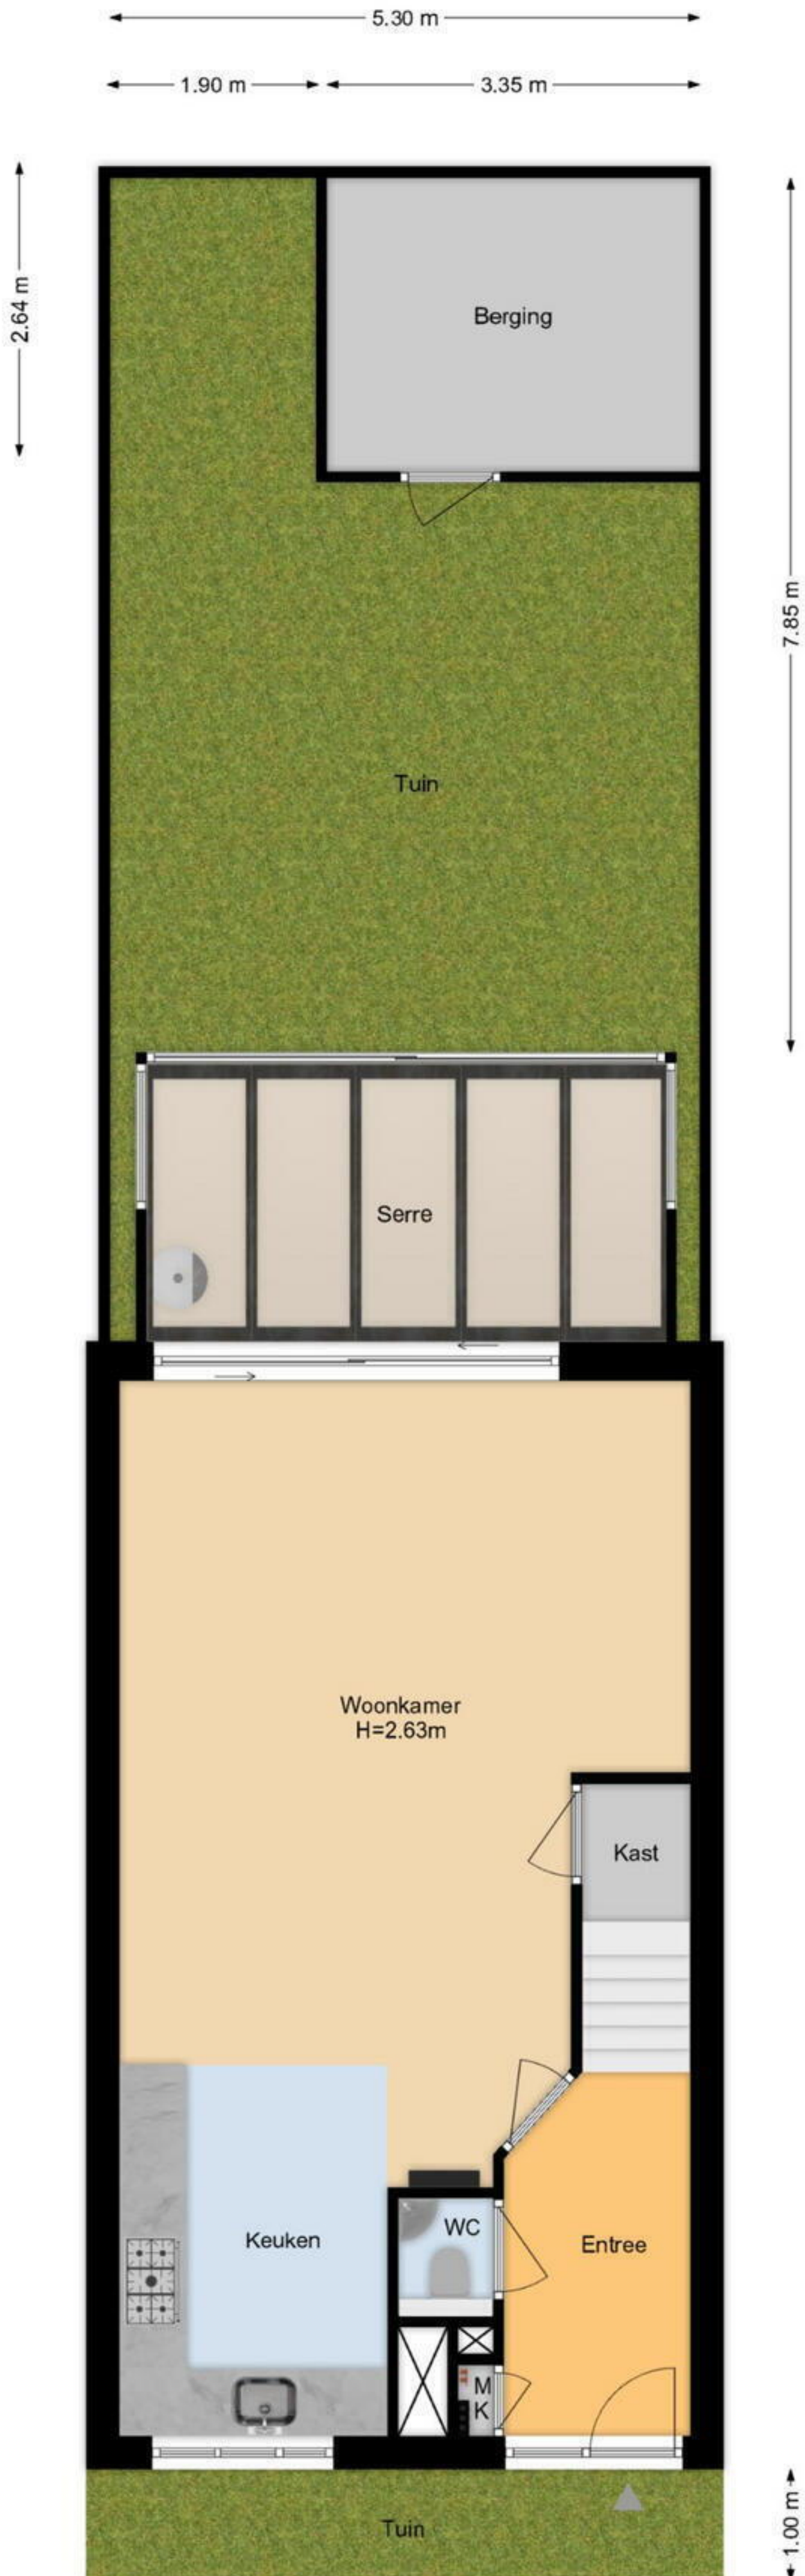

Harry Diesfeldtlaan 6 | Den Haag Situatie

De plattegronden zijn geproduceerd voor promotionele doeleinden en ter indicatie.
Aan de plattegronden kunnen geen rechten worden ontleend.
www.woonkeur365.nl

Harry Diesfeldtlaan 6 | Den Haag Begane Grond

De plattegronden zijn geproduceerd voor promotionele doeleinden en ter indicatie.
Aan de plattegronden kunnen geen rechten worden ontleend.
www.woonkeur365.nl

Harry Diesfeldtlaan 6 | Den Haag 1e Etage

De plattegronden zijn geproduceerd voor promotionele doeleinden en ter indicatie.
Aan de plattegronden kunnen geen rechten worden ontleend.
www.woonkeur365.nl

Harry Diesfeldtlaan 6 | Den Haag 2e Etage

De plattegronden zijn geproduceerd voor promotionele doeleinden en ter indicatie.
Aan de plattegronden kunnen geen rechten worden ontleend.
www.woonkeur365.nl