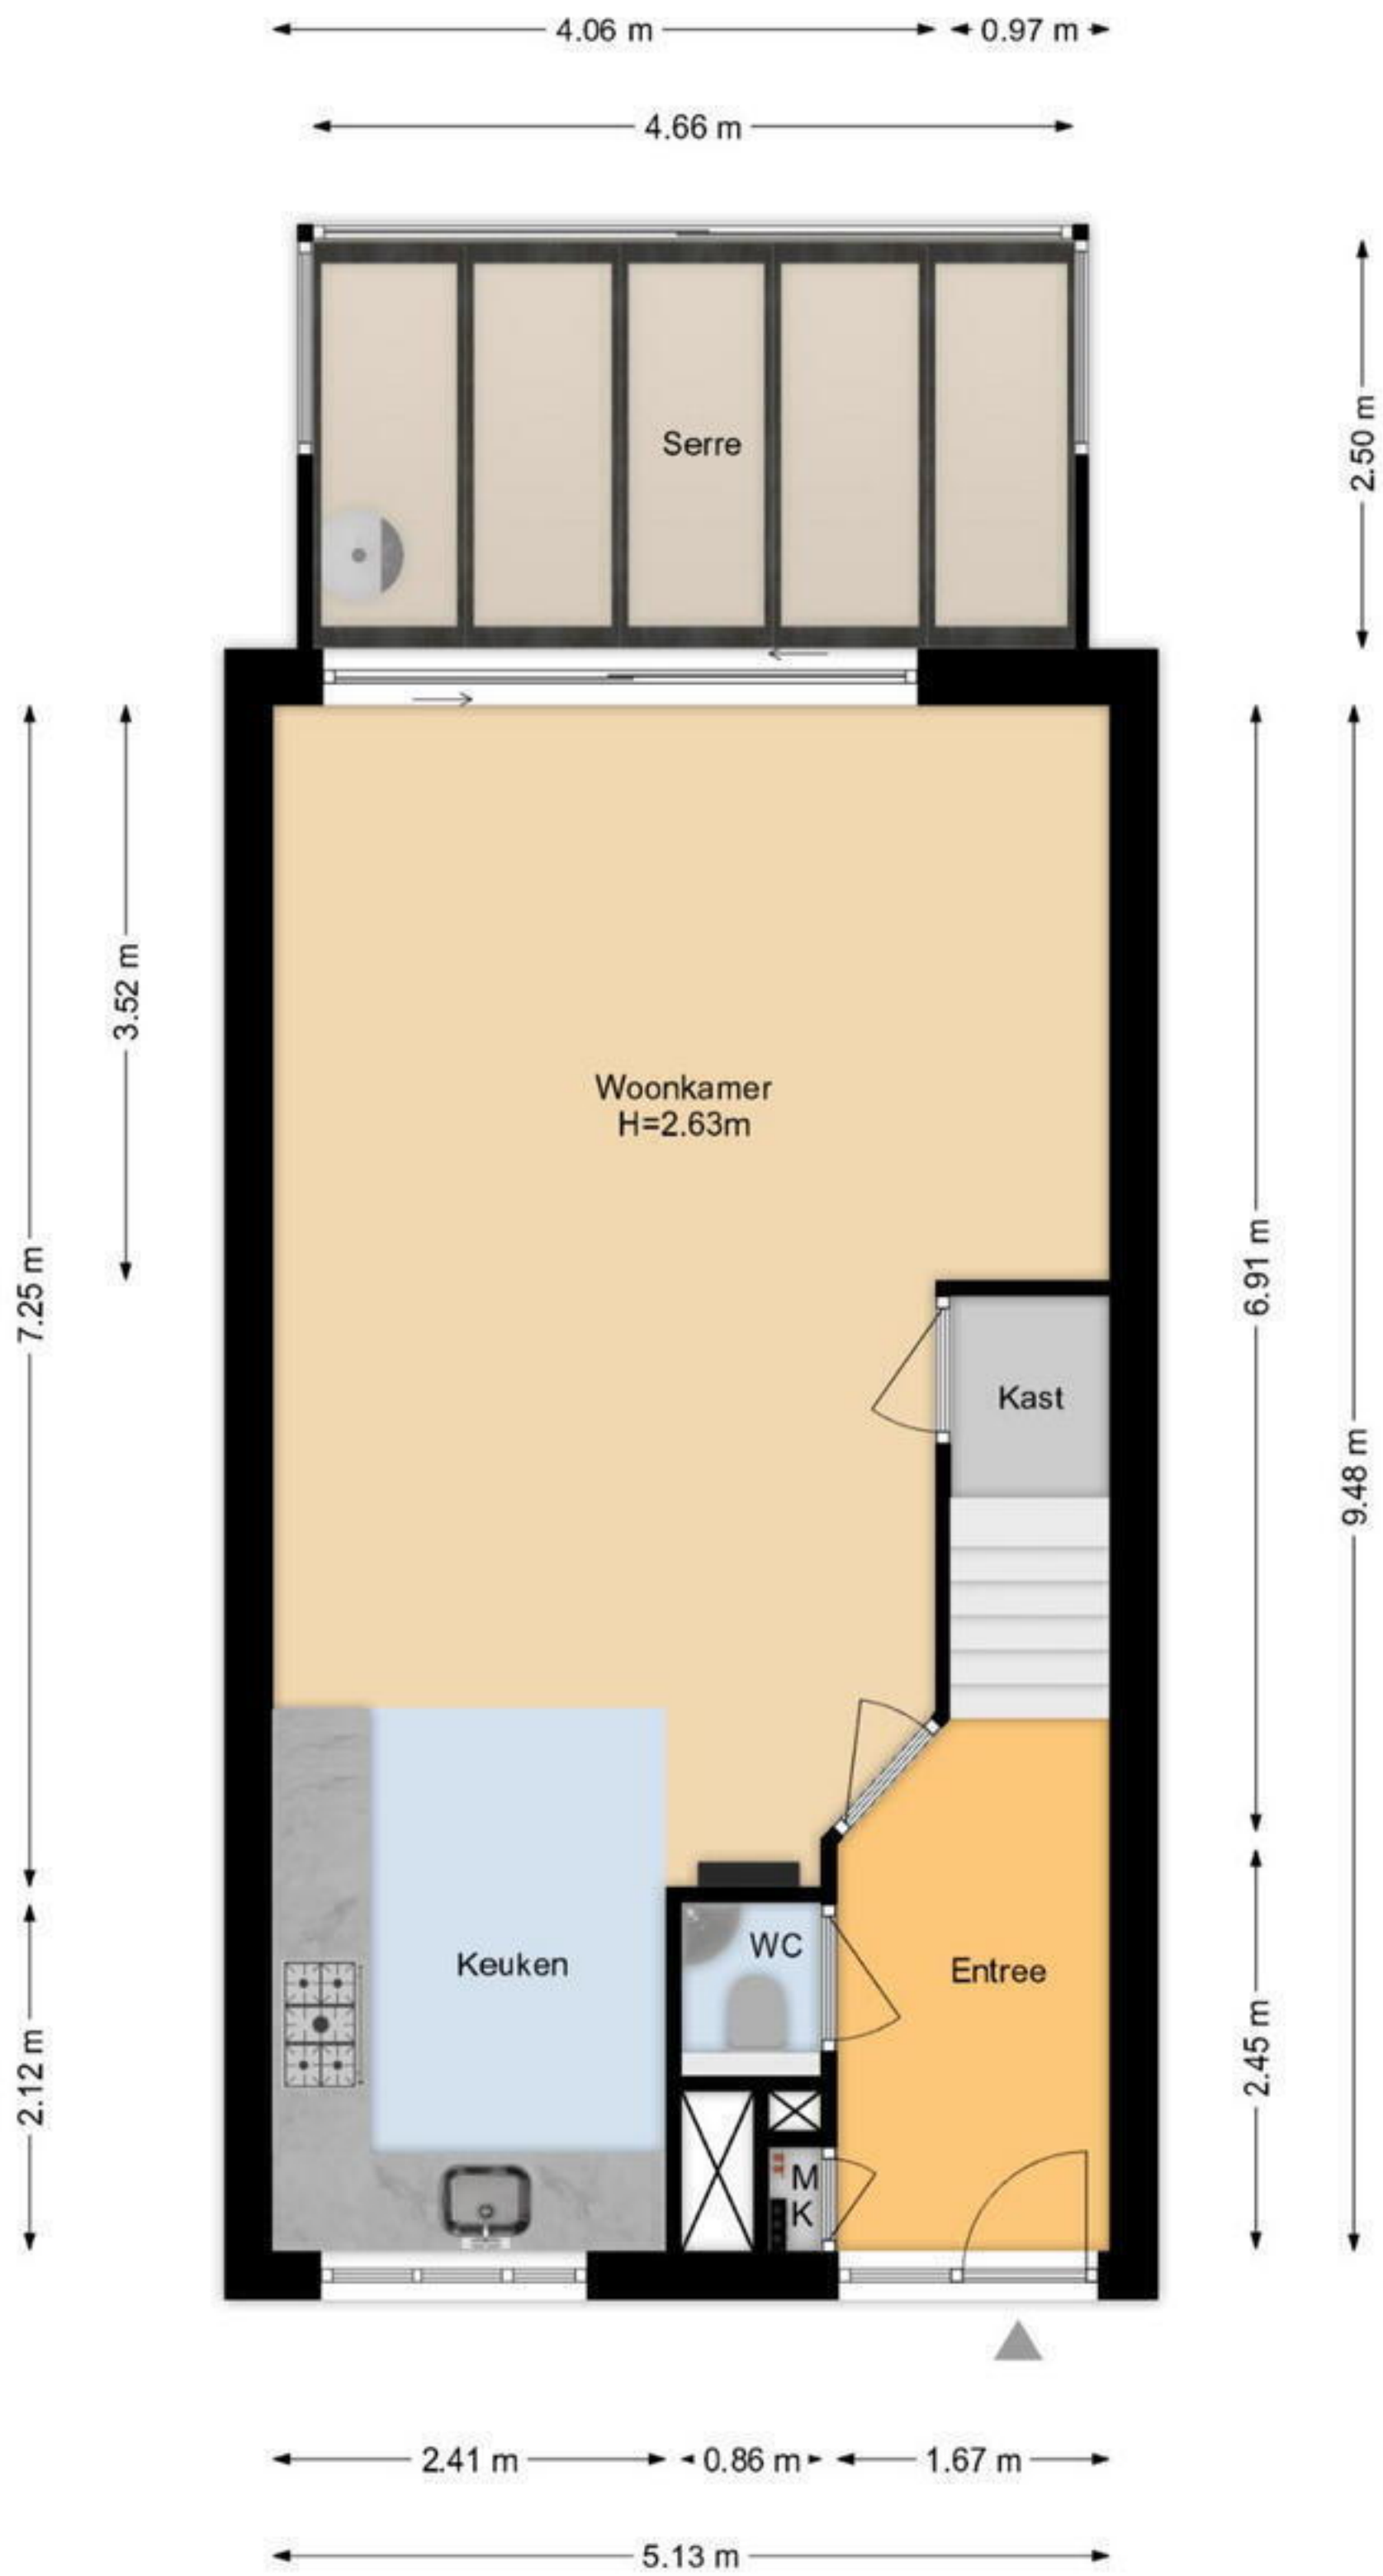

Harry Diesfeldtlaan 6 | Den Haag Situatie

De plattegronden zijn geproduceerd voor promotionele doeleinden en ter indicatie.
Aan de plattegronden kunnen geen rechten worden ontleend.
www.woonkeur365.nl

Harry Diesfeldtlaan 6 | Den Haag Begane Grond

De plattegronden zijn geproduceerd voor promotionele doeleinden en ter indicatie.
Aan de plattegronden kunnen geen rechten worden ontleend.
www.woonkeur365.nl

Harry Diesfeldtlaan 6 | Den Haag 1e Etage

De plattegronden zijn geproduceerd voor promotionele doeleinden en ter indicatie.
Aan de plattegronden kunnen geen rechten worden ontleend.
www.woonkeur365.nl

Harry Diesfeldtlaan 6 | Den Haag 2e Etage

De plattegronden zijn geproduceerd voor promotionele doeleinden en ter indicatie.
Aan de plattegronden kunnen geen rechten worden ontleend.
www.woonkeur365.nl