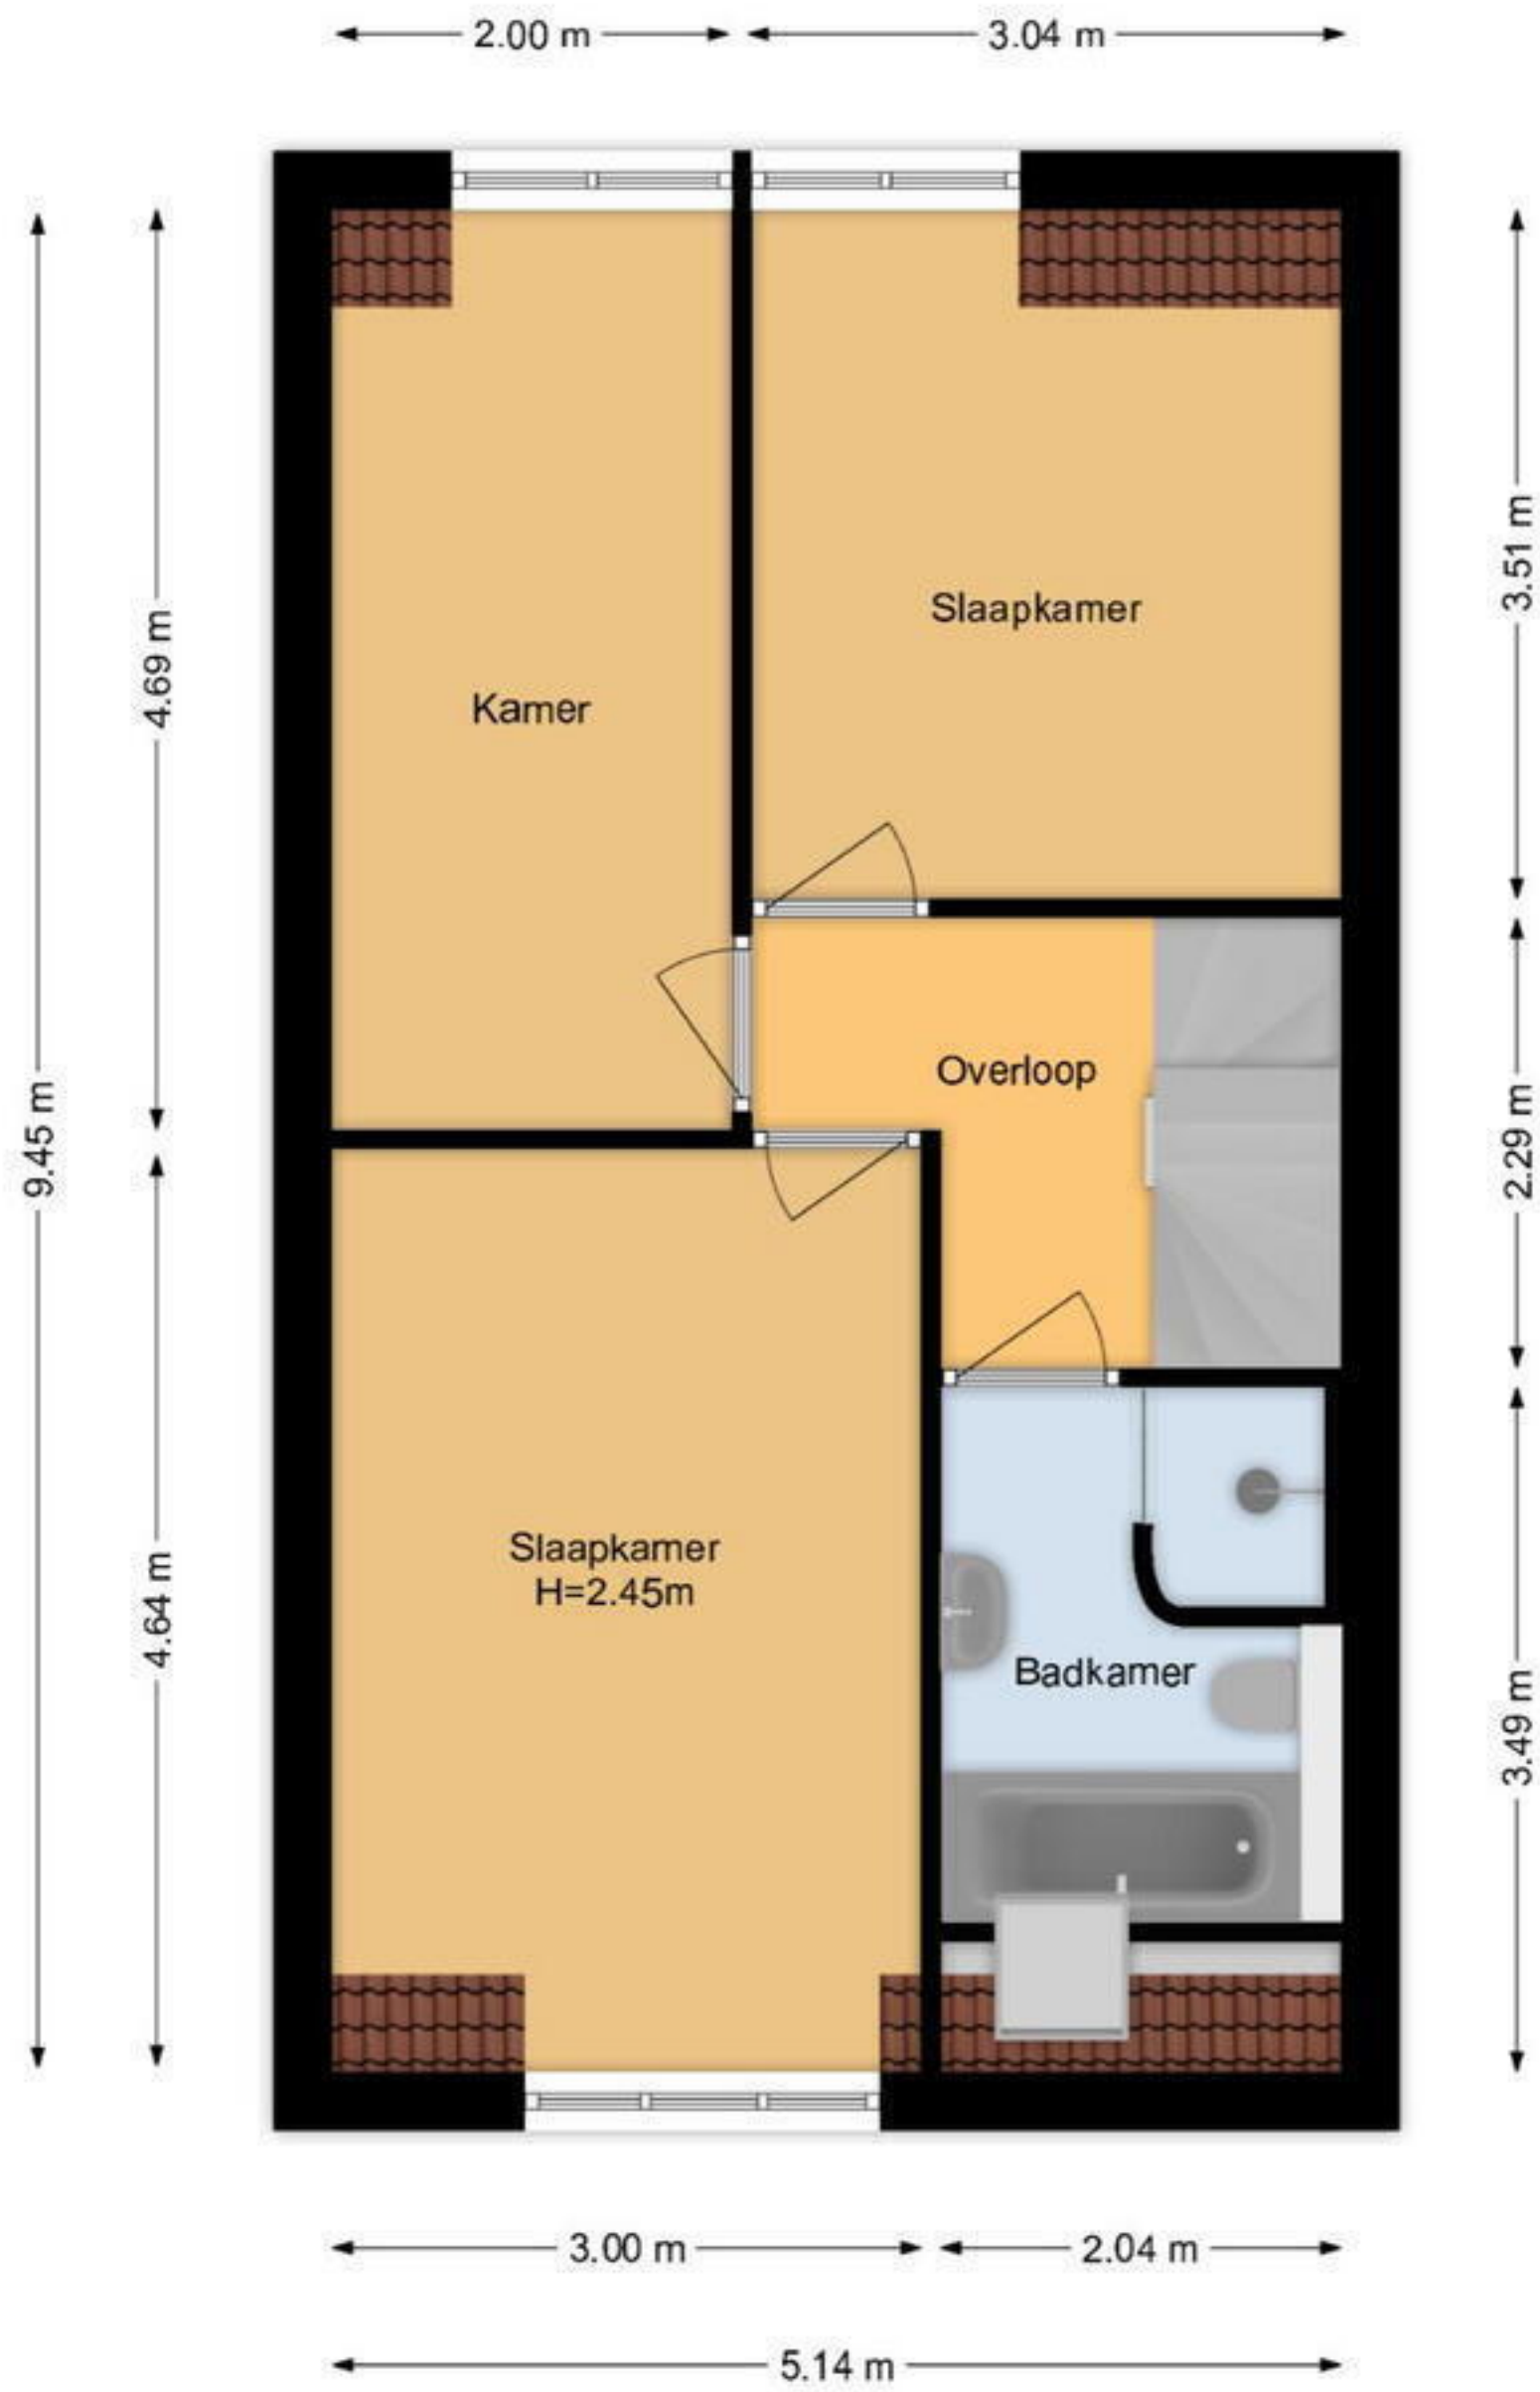

Harry Diesfeldtlaan 6 | Den Haag Situatie

De plattegronden zijn geproduceerd voor promotionele doeleinden en ter indicatie.
Aan de plattegronden kunnen geen rechten worden ontleend.
www.woonkeur365.nl

Harry Diesfeldtlaan 6 | Den Haag Begane Grond

De plattegronden zijn geproduceerd voor promotionele doeleinden en ter indicatie.
Aan de plattegronden kunnen geen rechten worden ontleend.
www.woonkeur365.nl

Harry Diesfeldtlaan 6 | Den Haag 1e Etage

De plattegronden zijn geproduceerd voor promotionele doeleinden en ter indicatie.
Aan de plattegronden kunnen geen rechten worden ontleend.
www.woonkeur365.nl