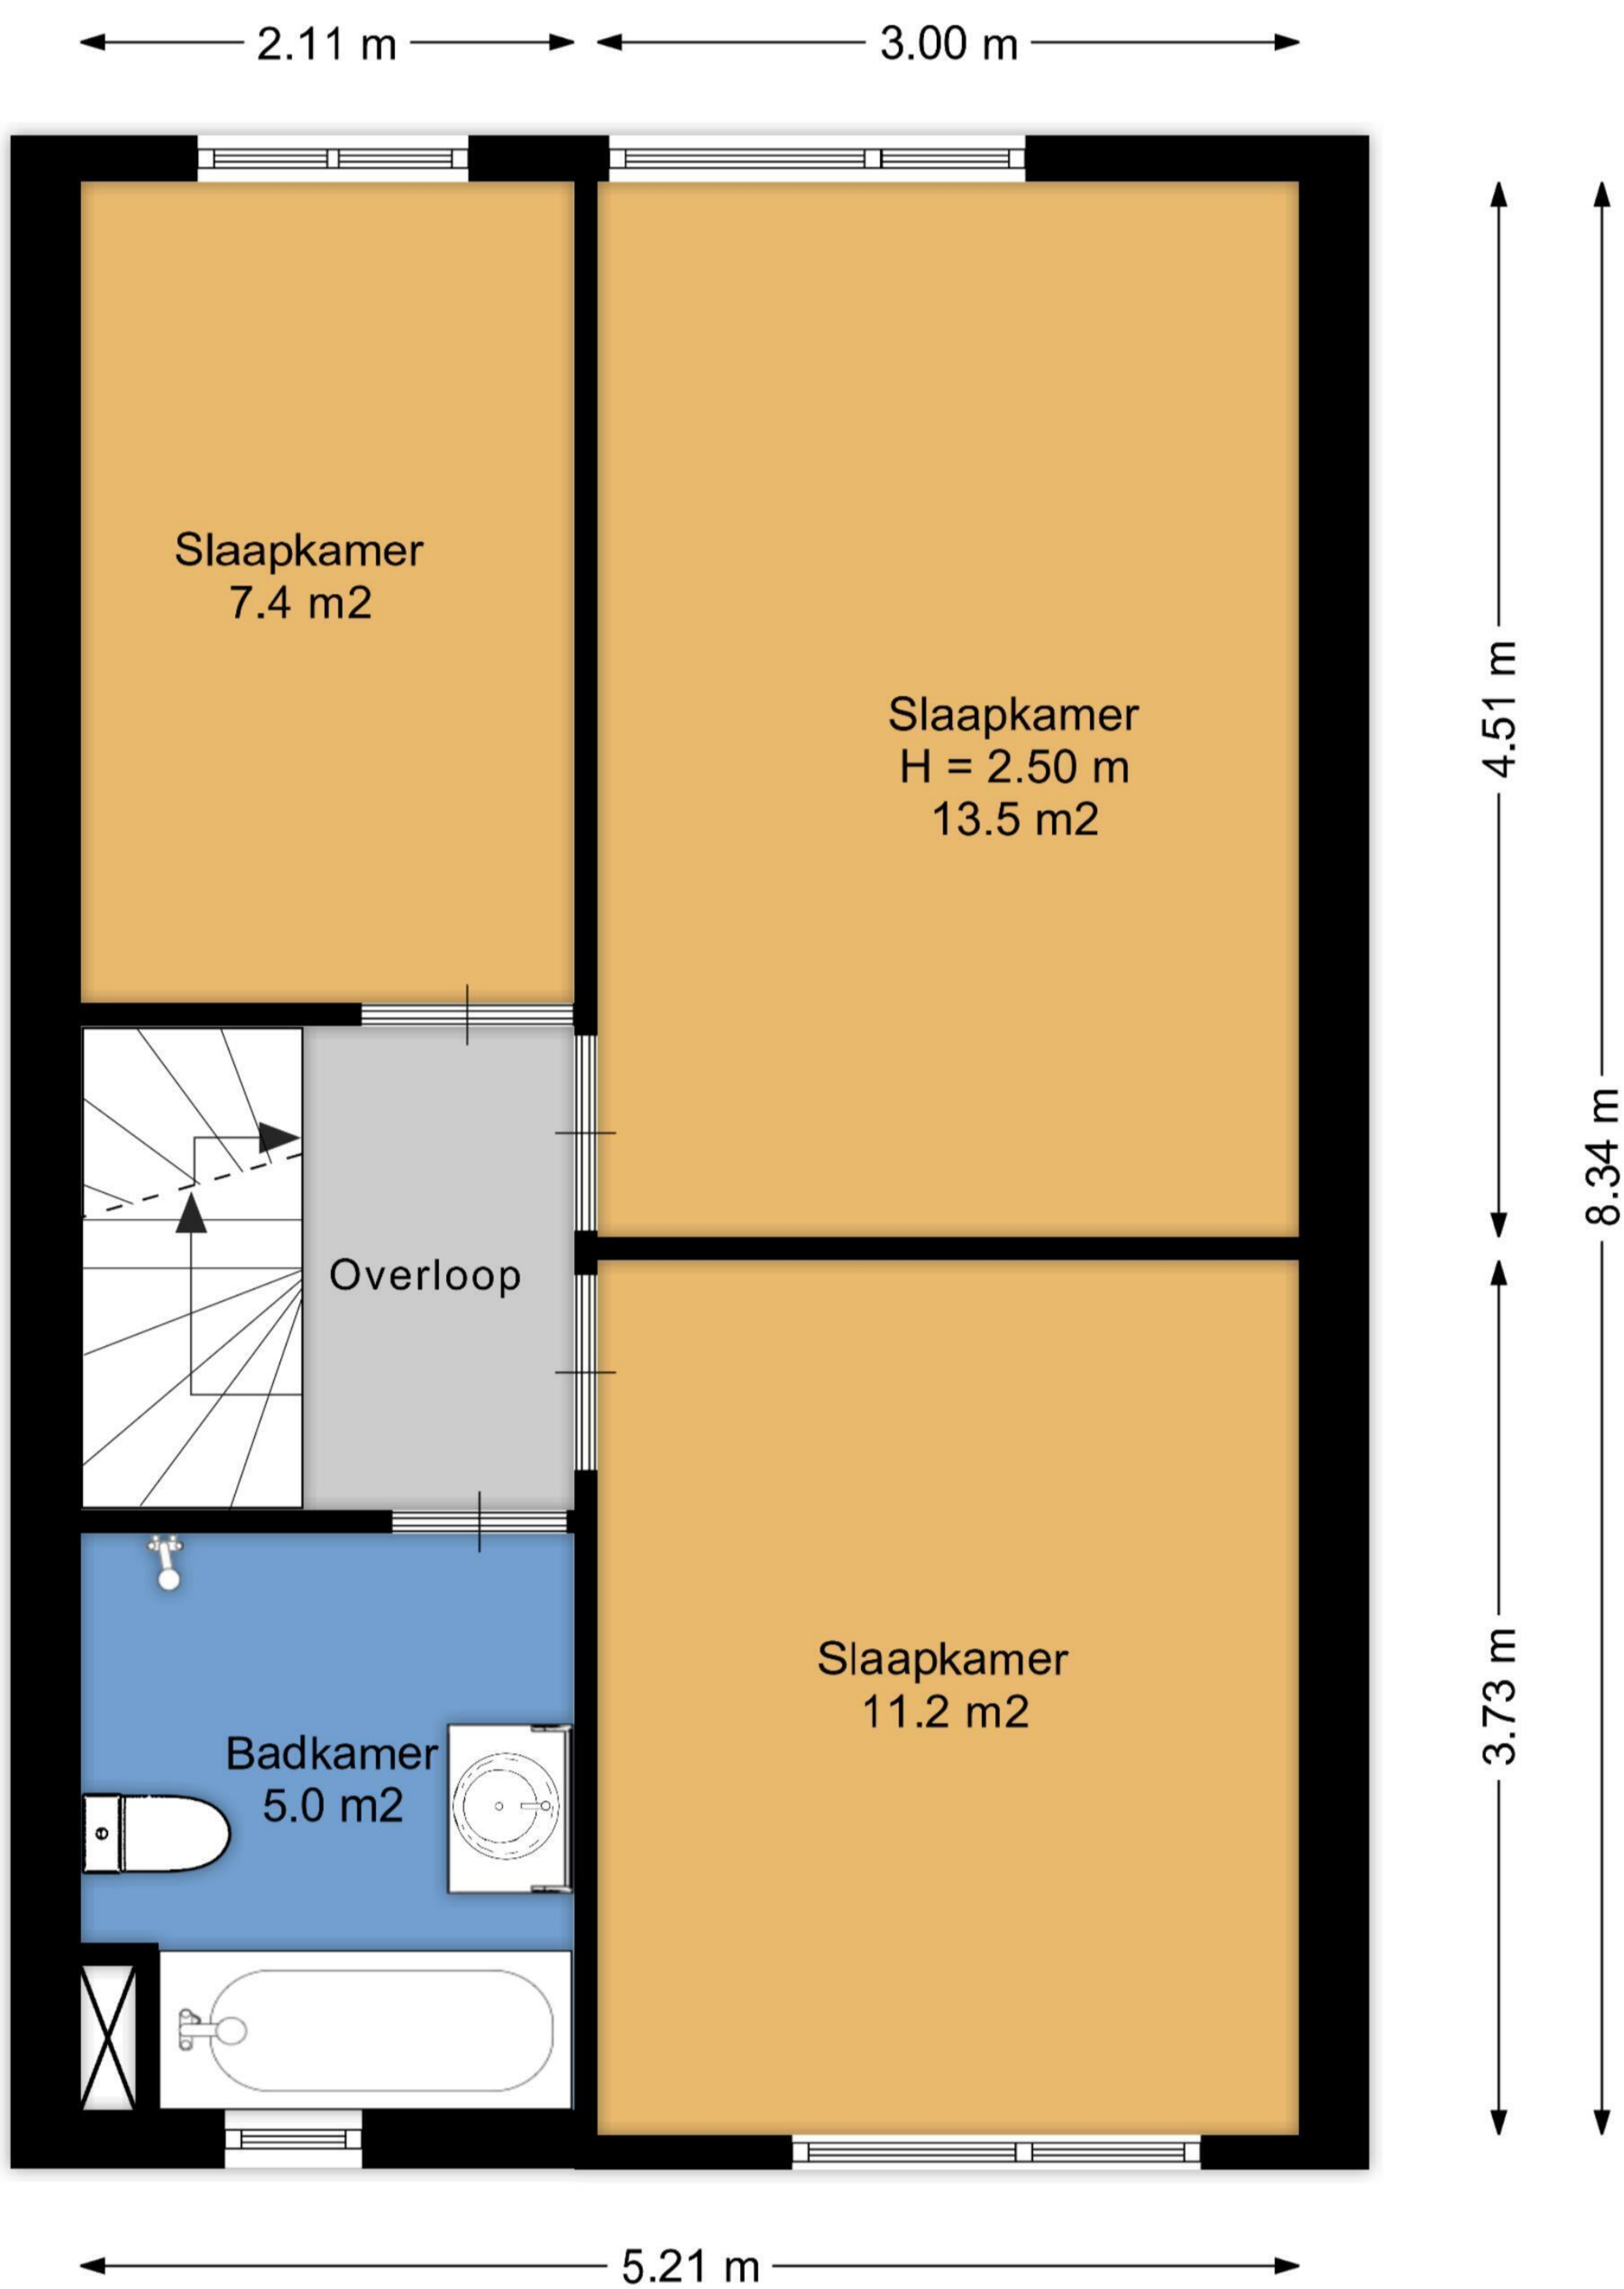

Aan de plattegronden kunnen geen rechten worden ontleend.
www.proland.nl

Aan de plattegronden kunnen geen rechten worden ontleend.
www.proland.nl

1.78 m 3.33 m

Aan de plattegronden kunnen geen rechten worden ontleend.
www.proland.nl

5.23 m

3.45 m

4.64 m

Tuinhuis
H = 2.46 m

3.21 m

Aan de plattegronden kunnen geen rechten worden ontleend.
www.proland.nl