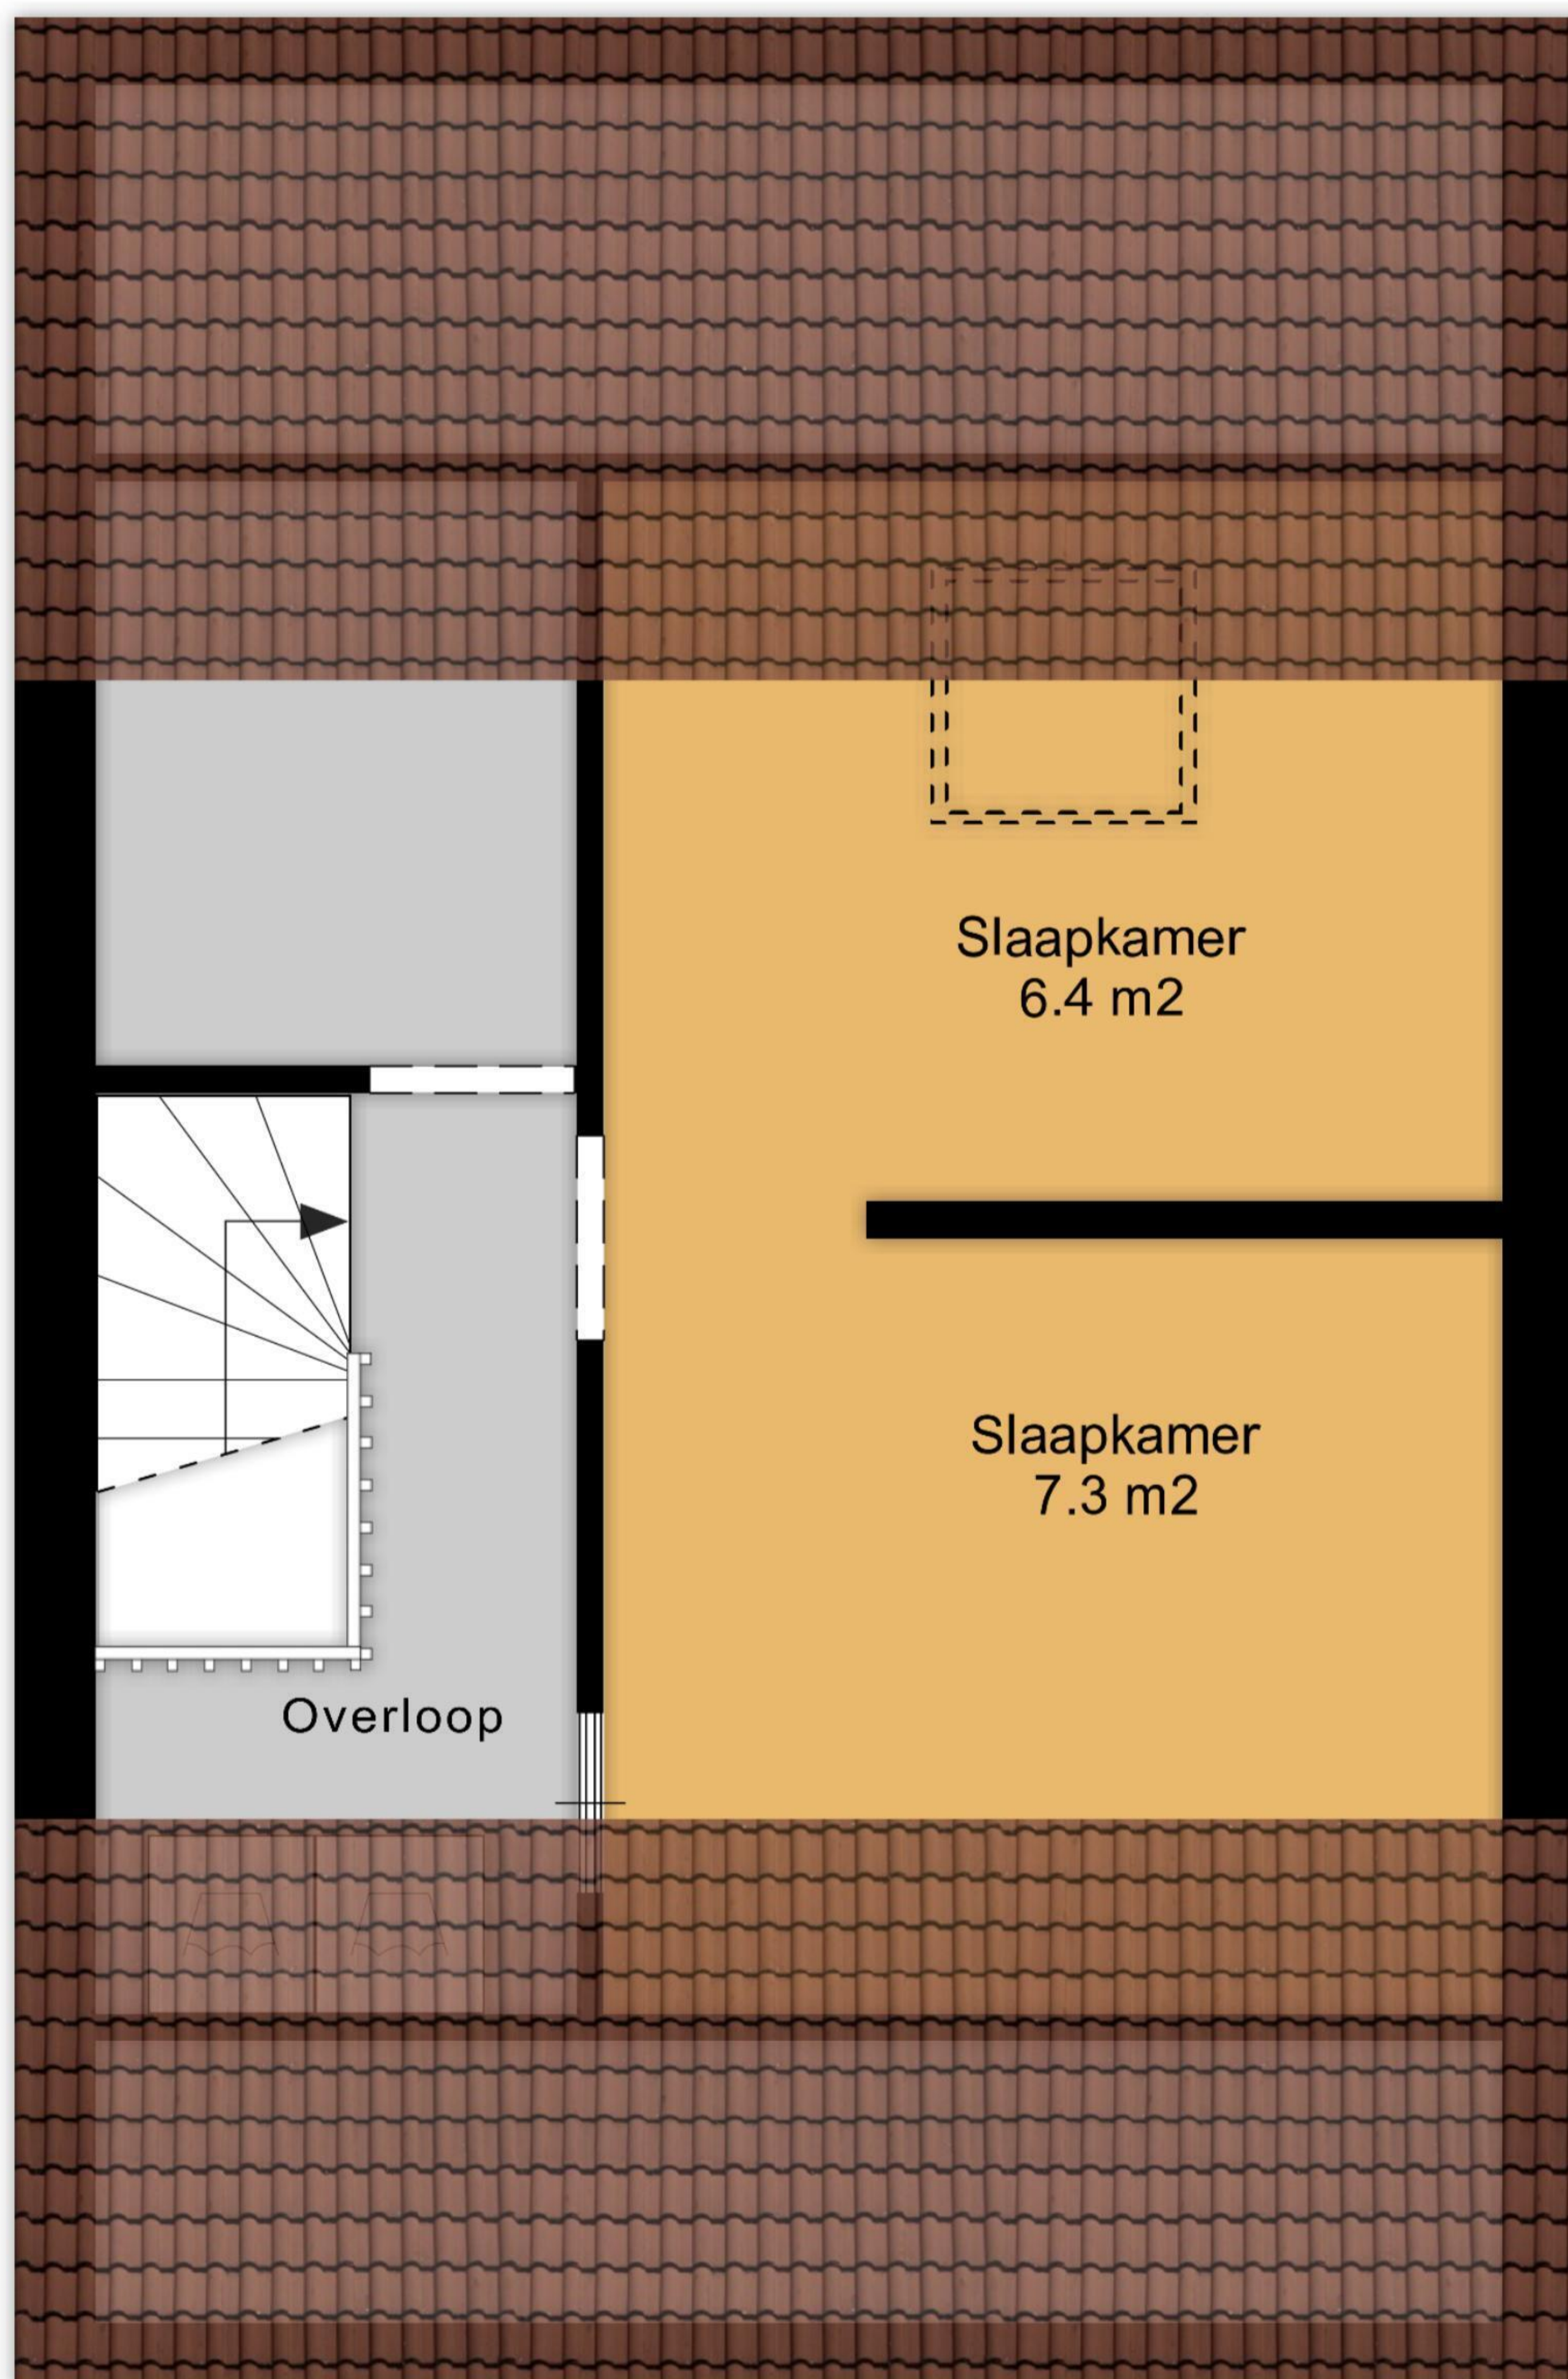

Aan de plattegronden kunnen geen rechten worden ontleend.
www.proland.nl

Aan de plattegronden kunnen geen rechten worden ontleend.
www.proland.nl

1.78 m 3.33 m

Aan de plattegronden kunnen geen rechten worden ontleend.
www.proland.nl

5.23 m

3.45 m

4.64 m

Tuinhuis
H = 2.46 m

3.21 m

Aan de plattegronden kunnen geen rechten worden ontleend.
www.proland.nl