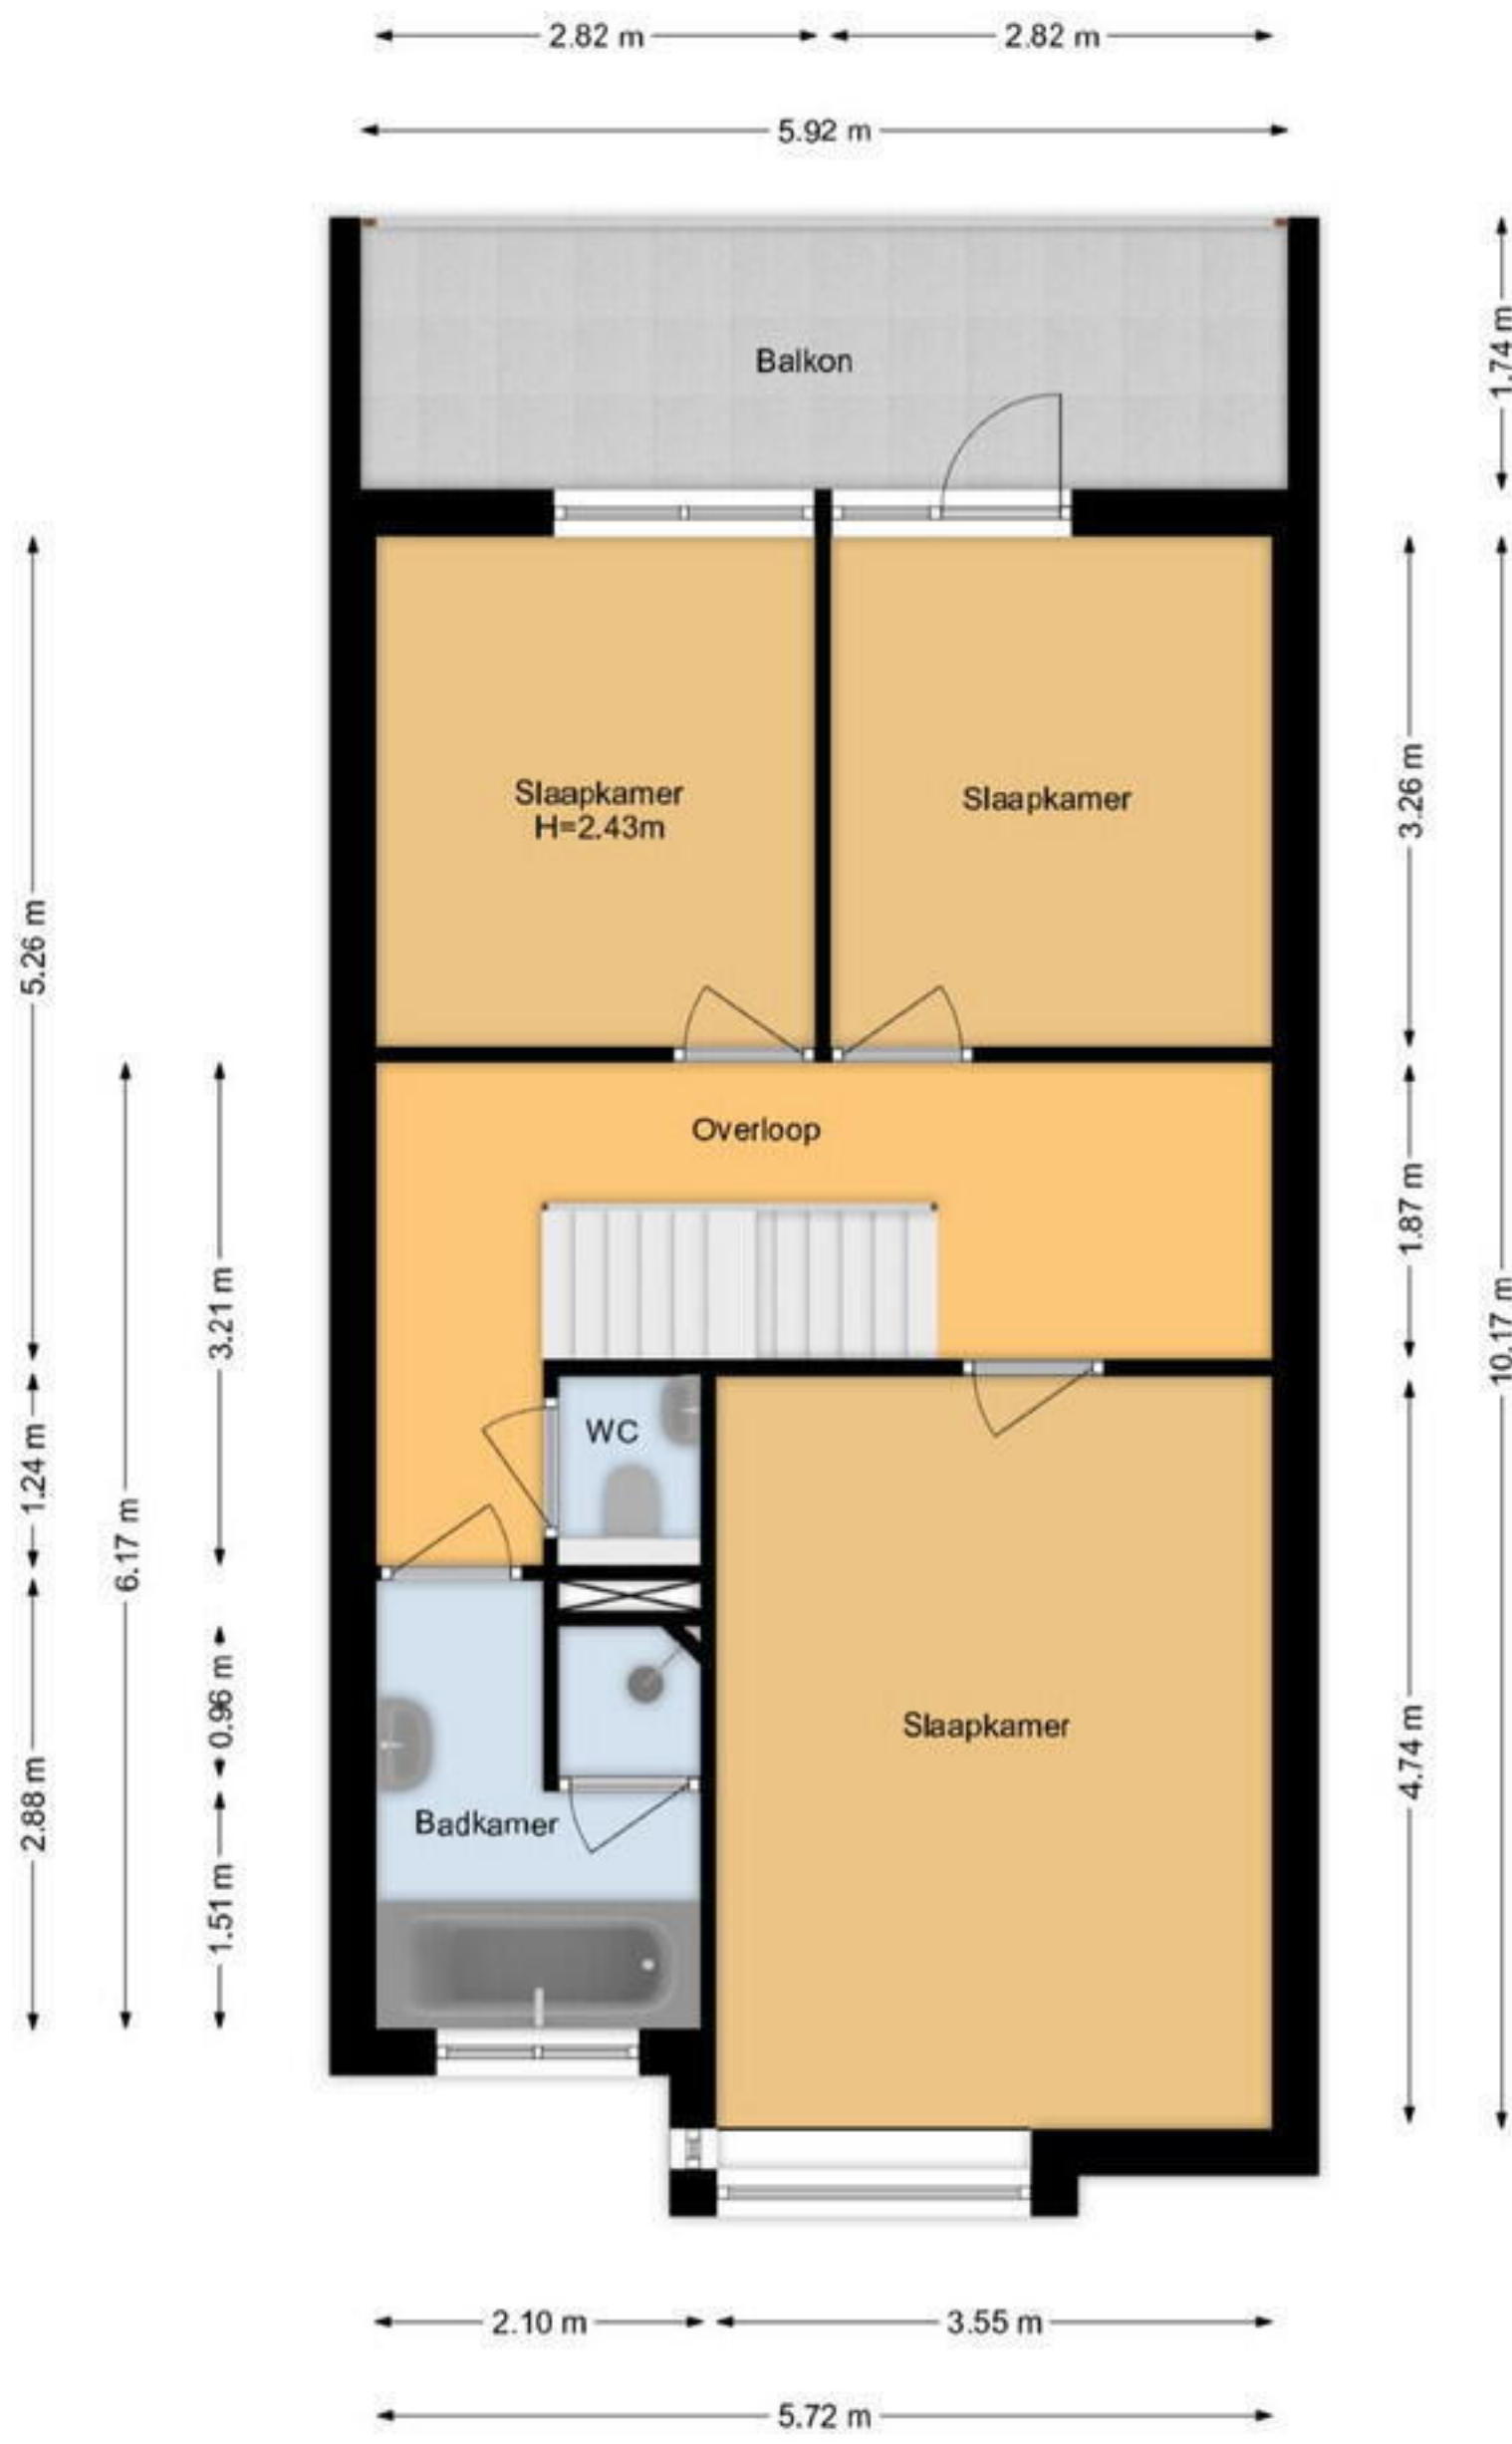

Hartschelpsingel 12 | Den Haag Situatie

De plattegronden zijn geproduceerd voor promotionele doeleinden en ter indicatie.
Aan de plattegronden kunnen geen rechten worden ontleend.
www.woonkeur365.nl

Hartschelpsingel 12 | Den Haag
Begane Grond

De plattegronden zijn geproduceerd voor promotionele doeleinden en ter indicatie.
Aan de plattegronden kunnen geen rechten worden ontleend.
www.woonkeur365.nl

Hartschelpsingel 12 | Den Haag
1e Etage

De plattegronden zijn geproduceerd voor promotionele doeleinden en ter indicatie.
Aan de plattegronden kunnen geen rechten worden ontleend.
www.woonkeur365.nl