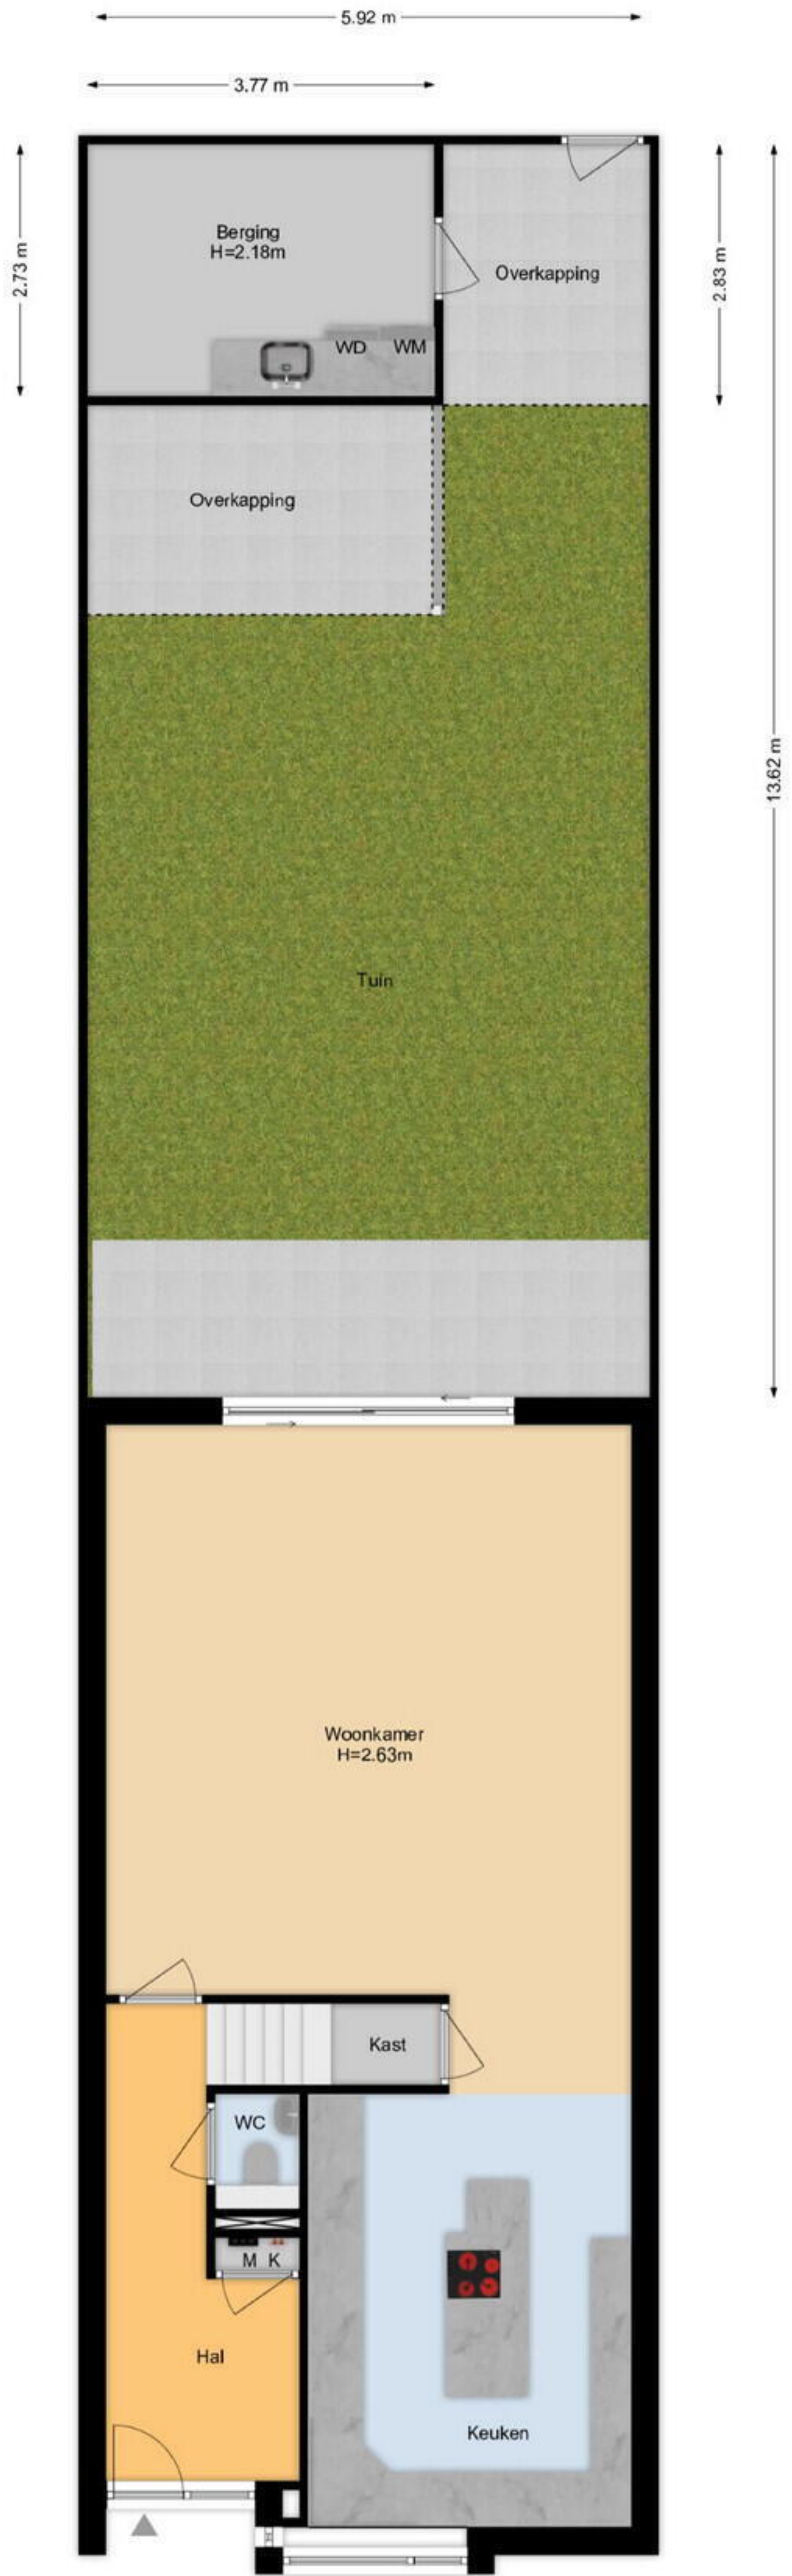

Hartschelpsingel 12 | Den Haag Situatie

De plattegronden zijn geproduceerd voor promotionele doeleinden en ter indicatie.
Aan de plattegronden kunnen geen rechten worden ontleend.
www.woonkeur365.nl

Hartschelpsingel 12 | Den Haag
Begane Grond

De plattegronden zijn geproduceerd voor promotionele doeleinden en ter indicatie.
Aan de plattegronden kunnen geen rechten worden ontleend.
www.woonkeur365.nl

Hartschelpsingel 12 | Den Haag
1e Etage

De plattegronden zijn geproduceerd voor promotionele doeleinden en ter indicatie.
Aan de plattegronden kunnen geen rechten worden ontleend.
www.woonkeur365.nl

Hartschelpsingel 12 | Den Haag
2e Etage

De plattegronden zijn geproduceerd voor promotionele doeleinden en ter indicatie.
Aan de plattegronden kunnen geen rechten worden ontleend.
www.woonkeur365.nl