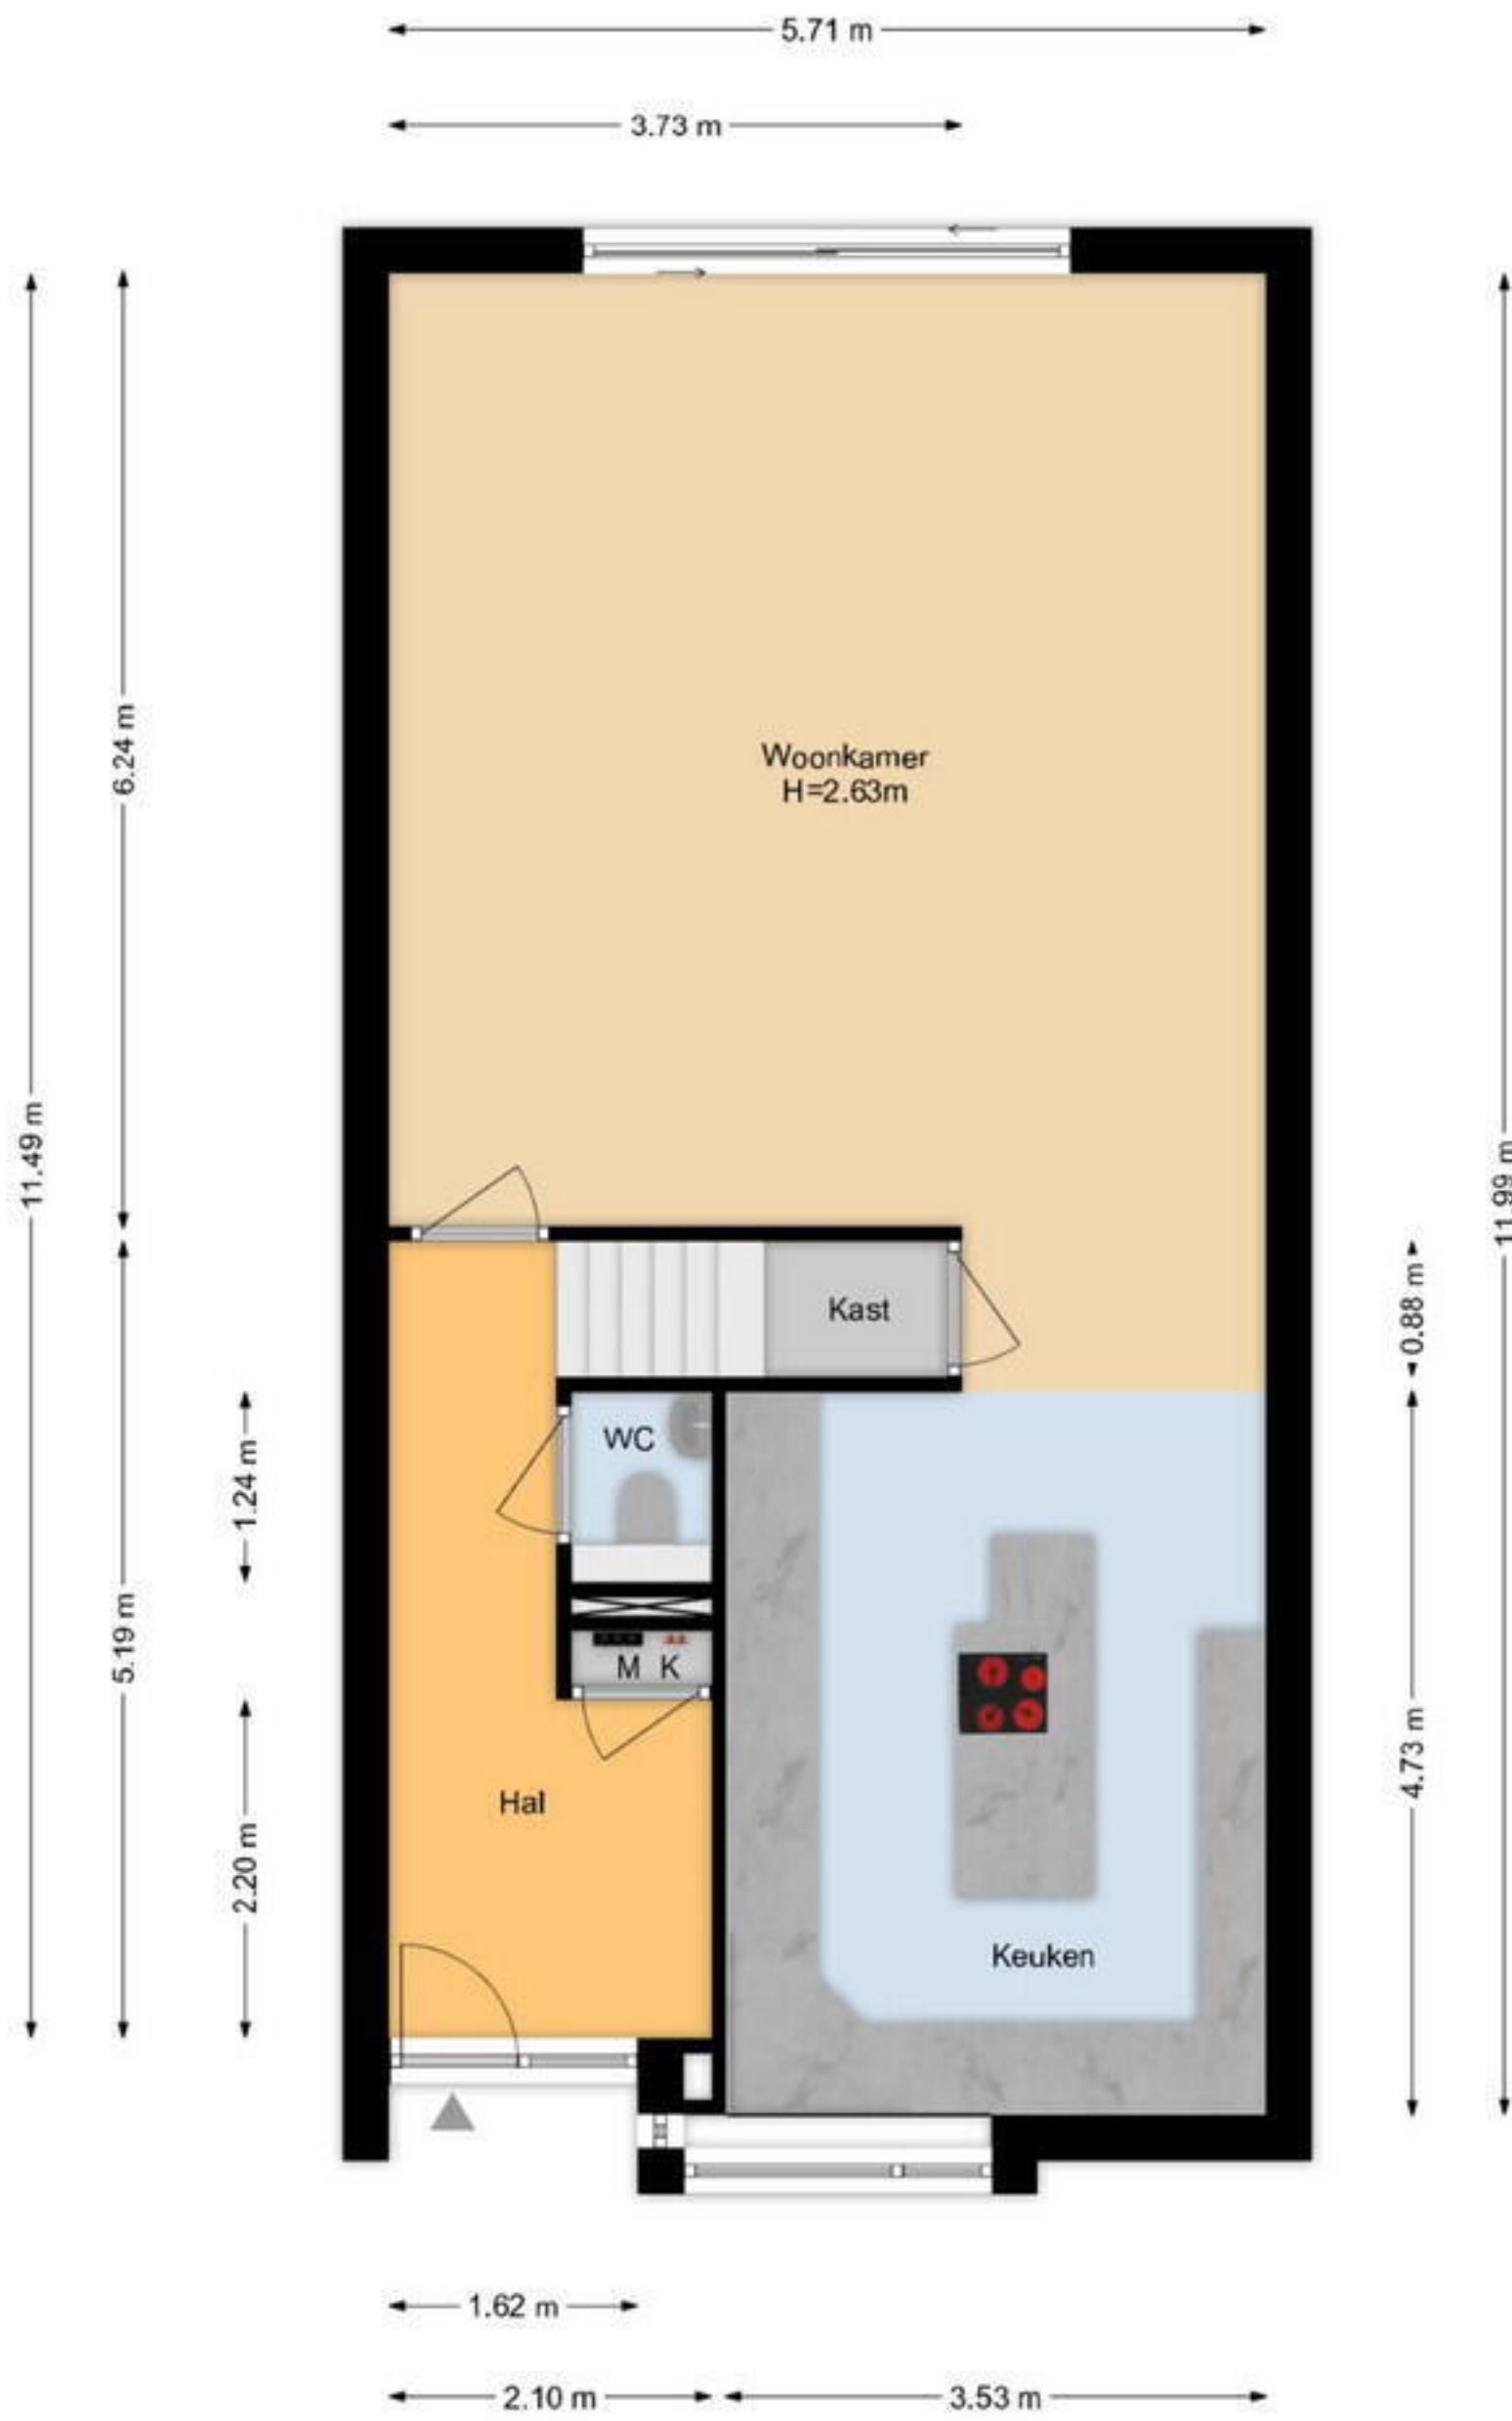

Hartschelpsingel 12 | Den Haag Situatie

De plattegronden zijn geproduceerd voor promotionele doeleinden en ter indicatie.
Aan de plattegronden kunnen geen rechten worden ontleend.
www.woonkeur365.nl

Hartschelpsingel 12 | Den Haag
Begane Grond

De plattegronden zijn geproduceerd voor promotionele doeleinden en ter indicatie.
Aan de plattegronden kunnen geen rechten worden ontleend.
www.woonkeur365.nl

Hartschelpsingel 12 | Den Haag
1e Etage

De plattegronden zijn geproduceerd voor promotionele doeleinden en ter indicatie.
Aan de plattegronden kunnen geen rechten worden ontleend.
www.woonkeur365.nl