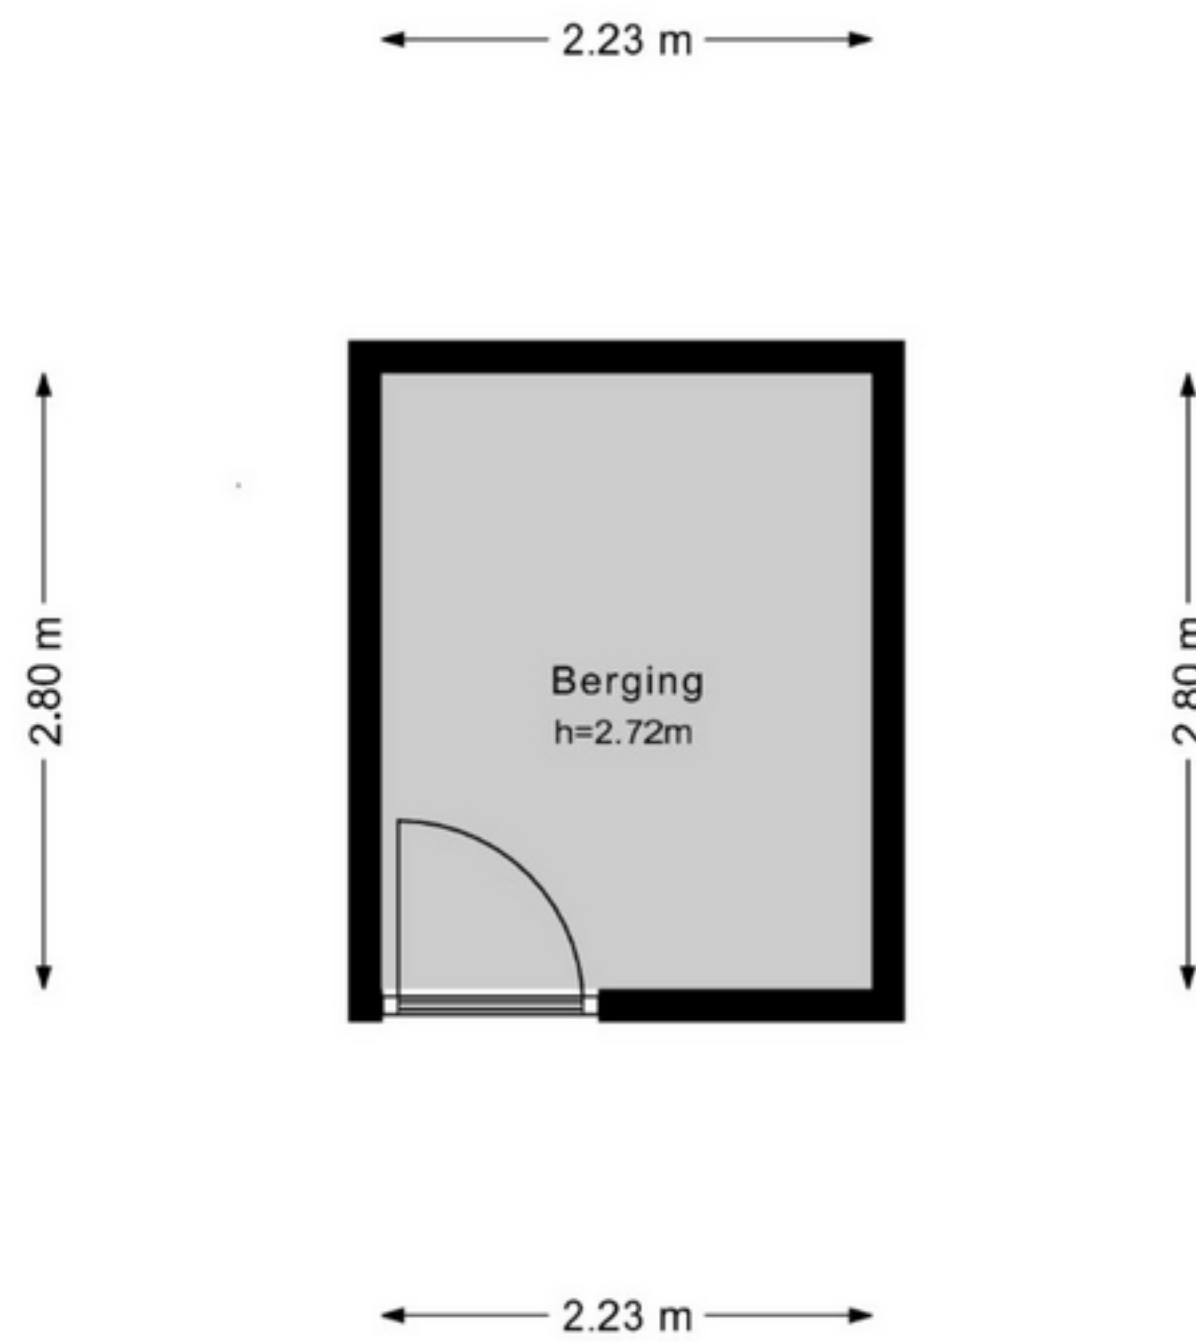

Havikshorst 140 - Amsterdam Berging

De plattegronden zijn geproduceerd voor promotionele doeleinden en ter indicatie.
Aan de plattegronden kunnen geen rechten worden ontleend.
© www.woningmedia.nl