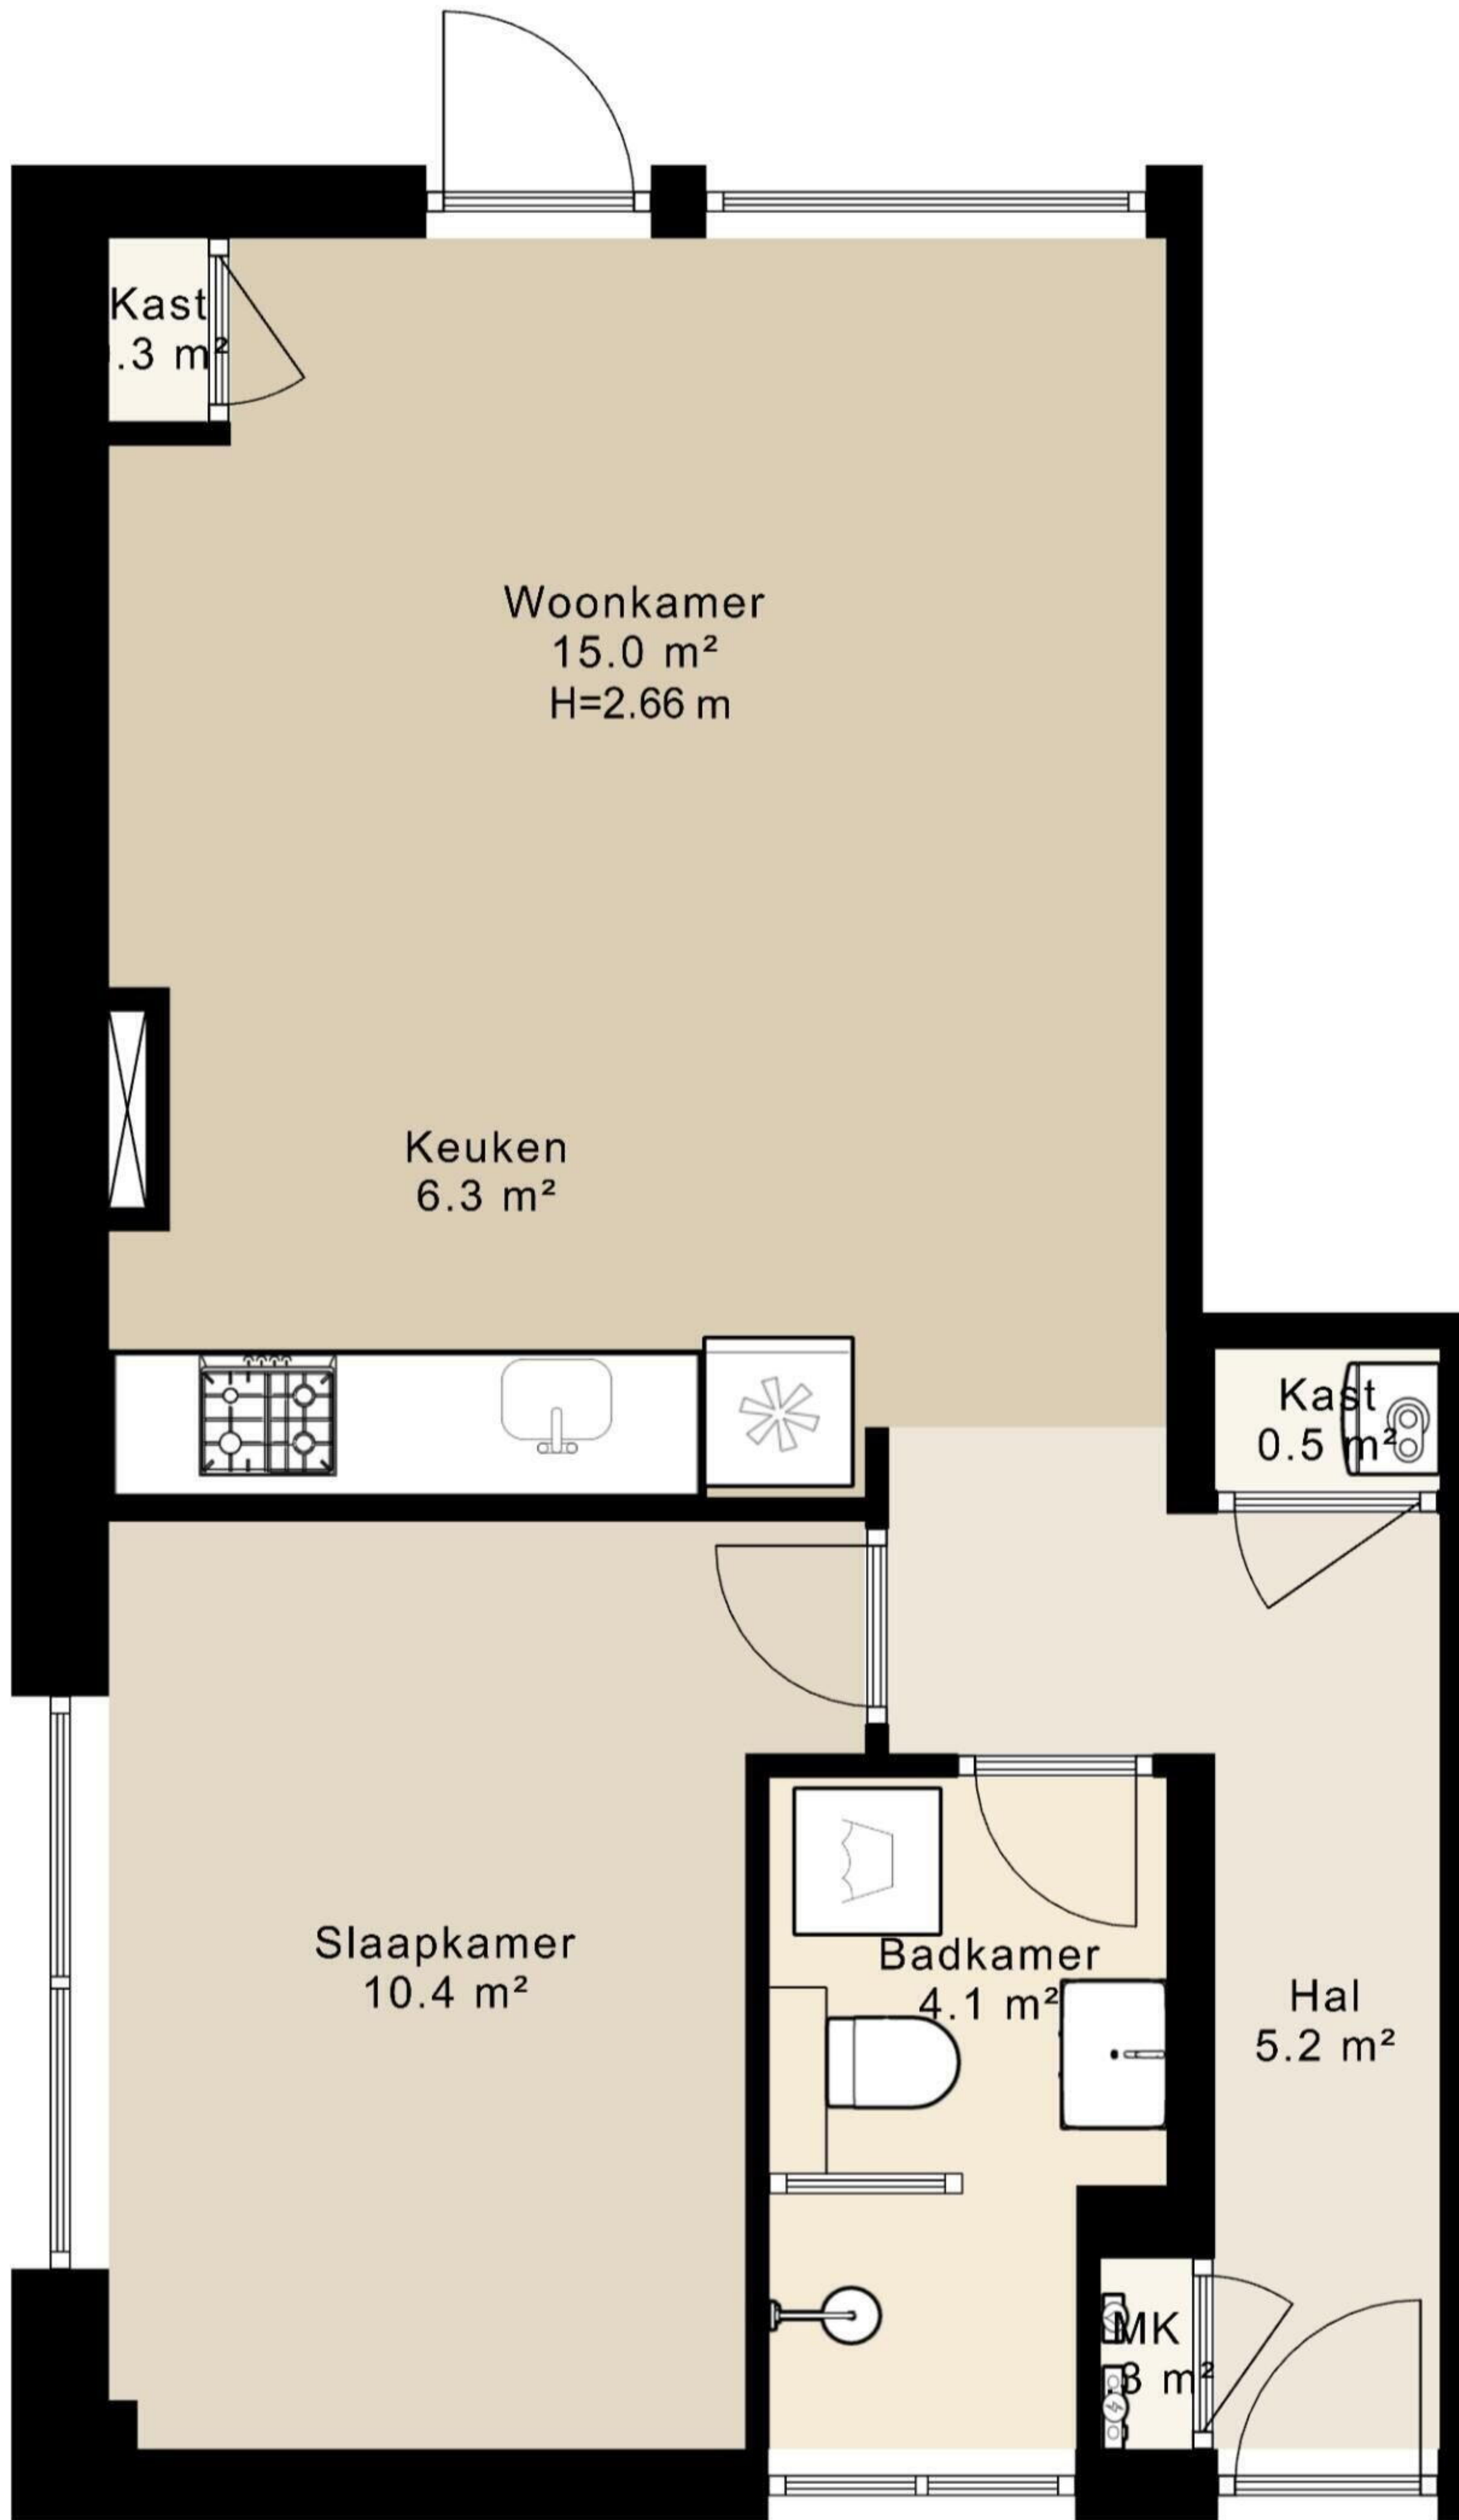

Havikshorst 144, Amsterdam Perceeltekening

4.70 m

Havikshorst 144, Amsterdam Begane grond

4.33 m

5.16 m

6.21 m

9.06 m

4.51 m

3.80 m

2.75 m

3.10 m 2.26 m

4.33 m 0.92 m

Havikshorst 144, Amsterdam

Berging

← 1.50 m →