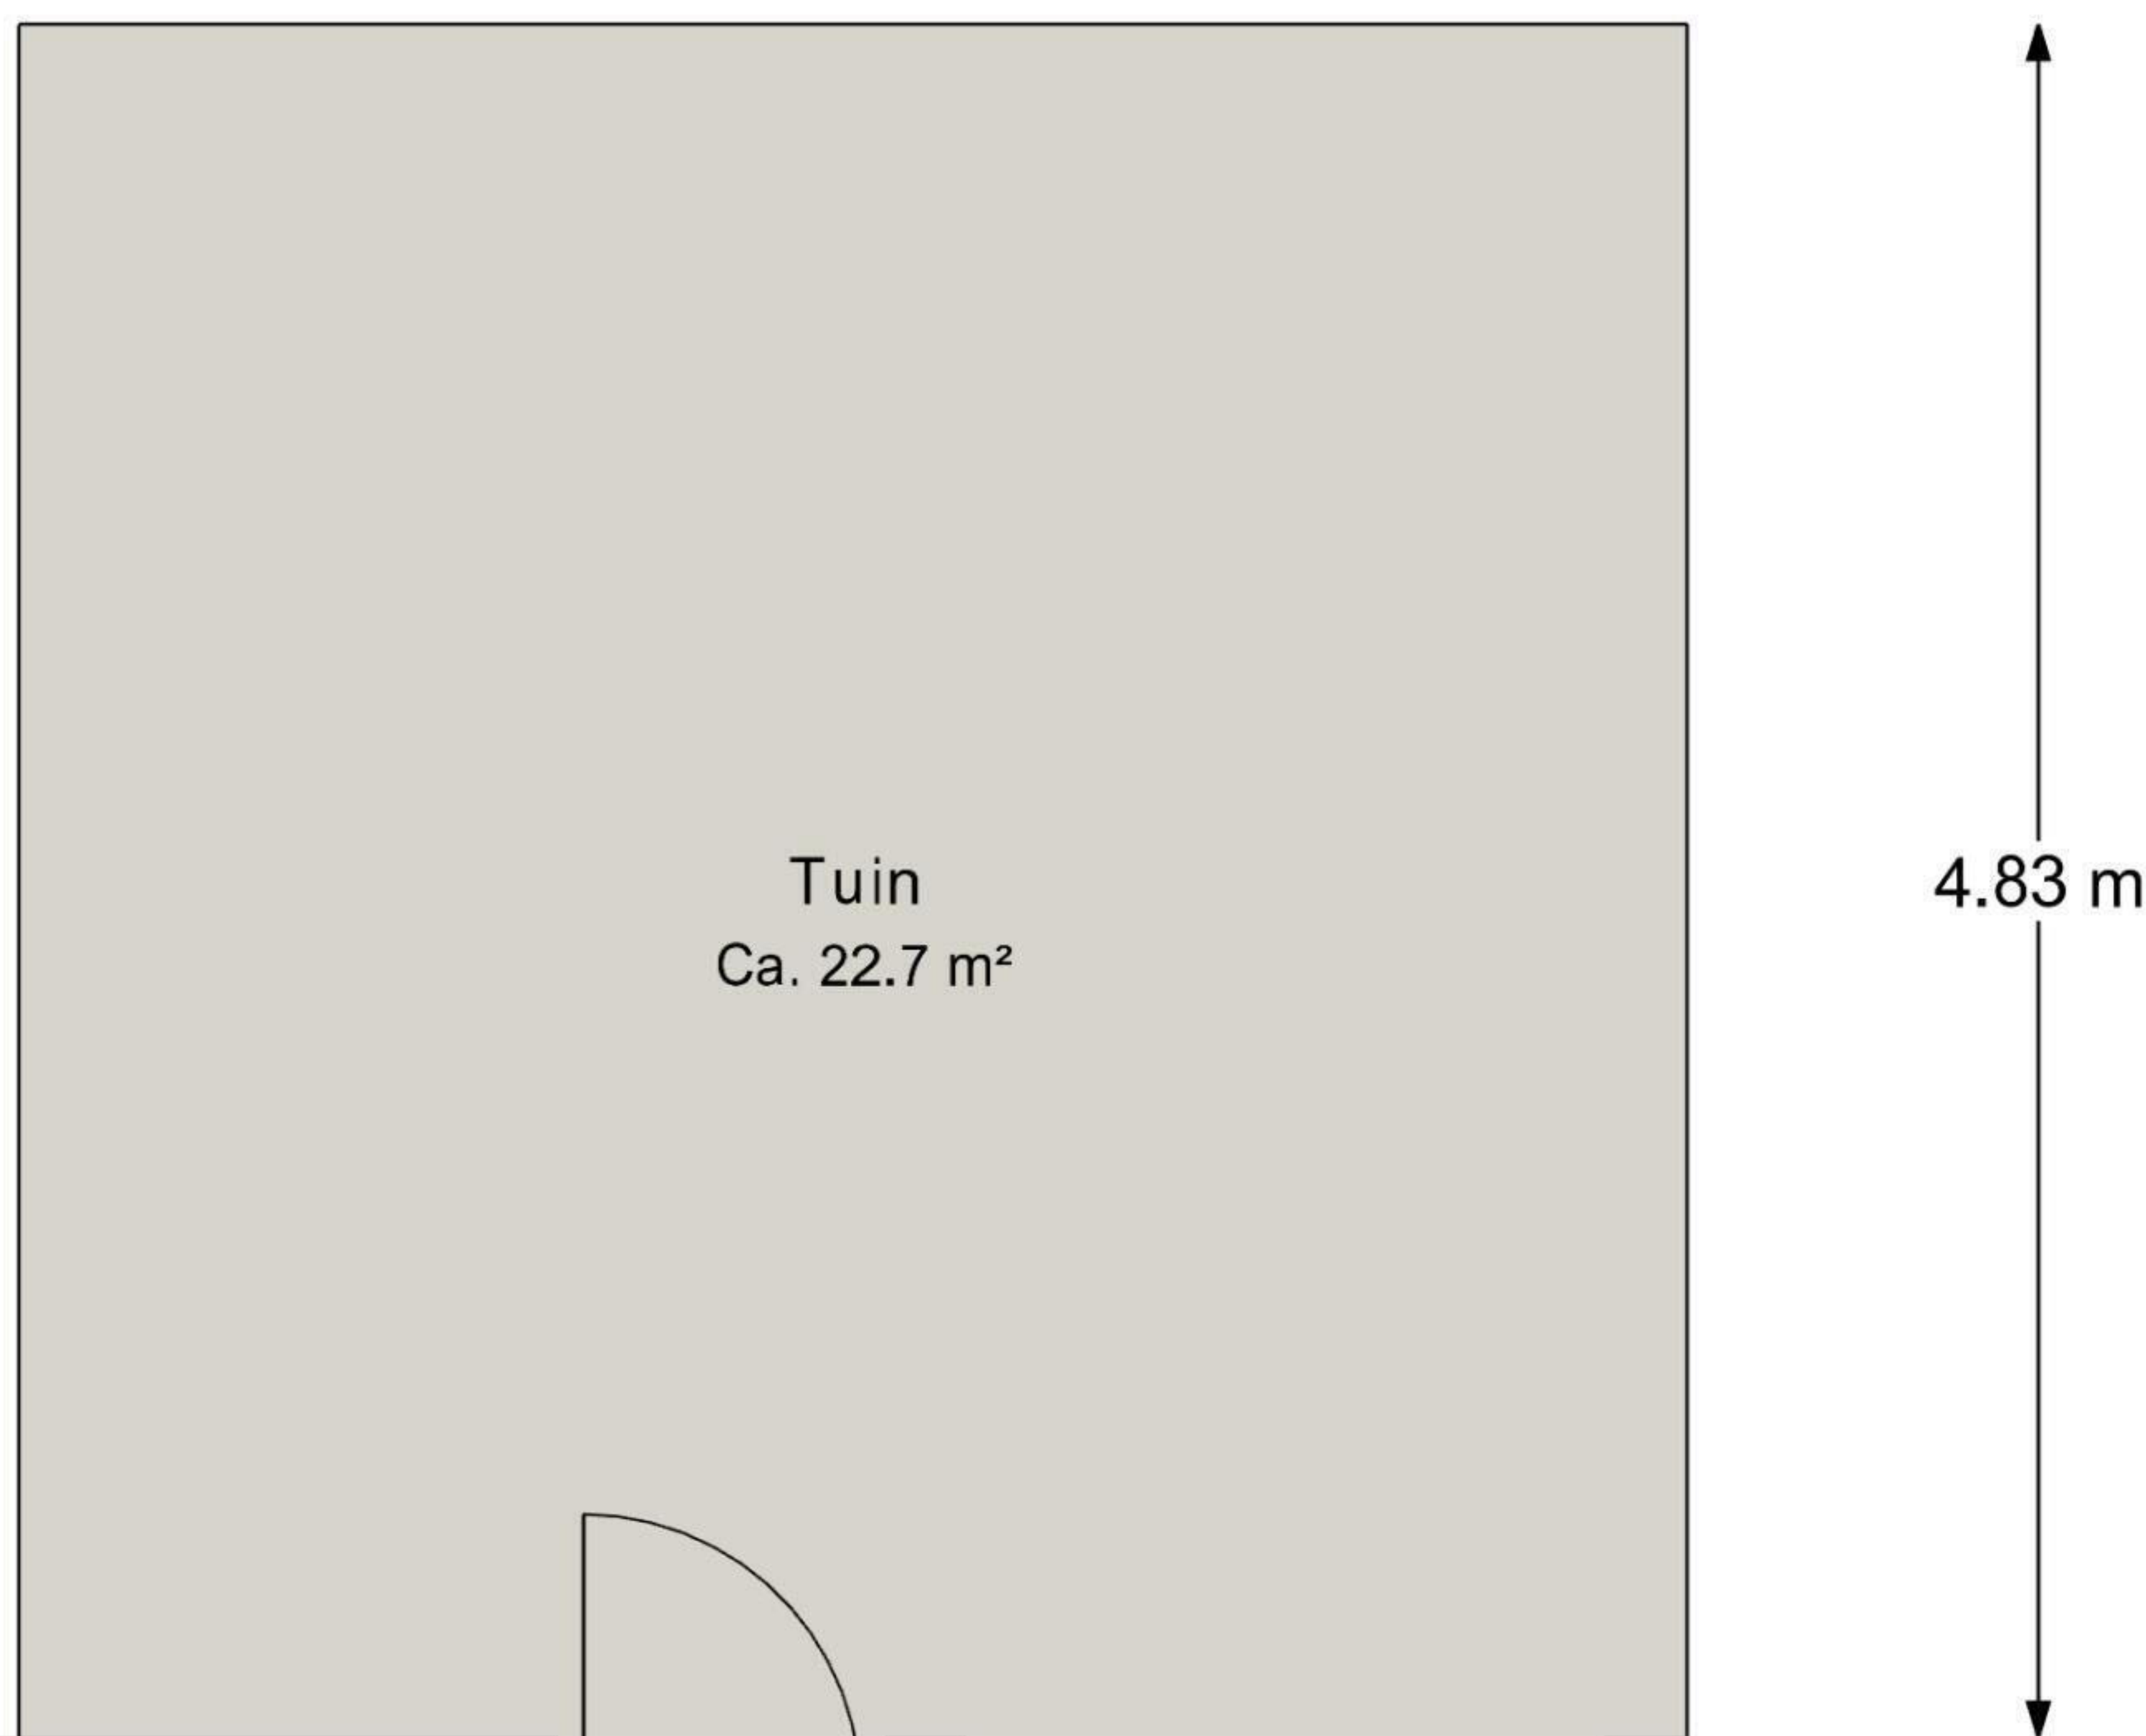

Havikshorst 144, Amsterdam Perceeltekening

4.70 m

Havikshorst 144, Amsterdam Begane grond

4.33 m

5.16 m

6.21 m

9.06 m

4.51 m

3.80 m

2.75 m

3.10 m 2.26 m

4.33 m 0.92 m

Havikshorst 144, Amsterdam

Berging

← 1.50 m →