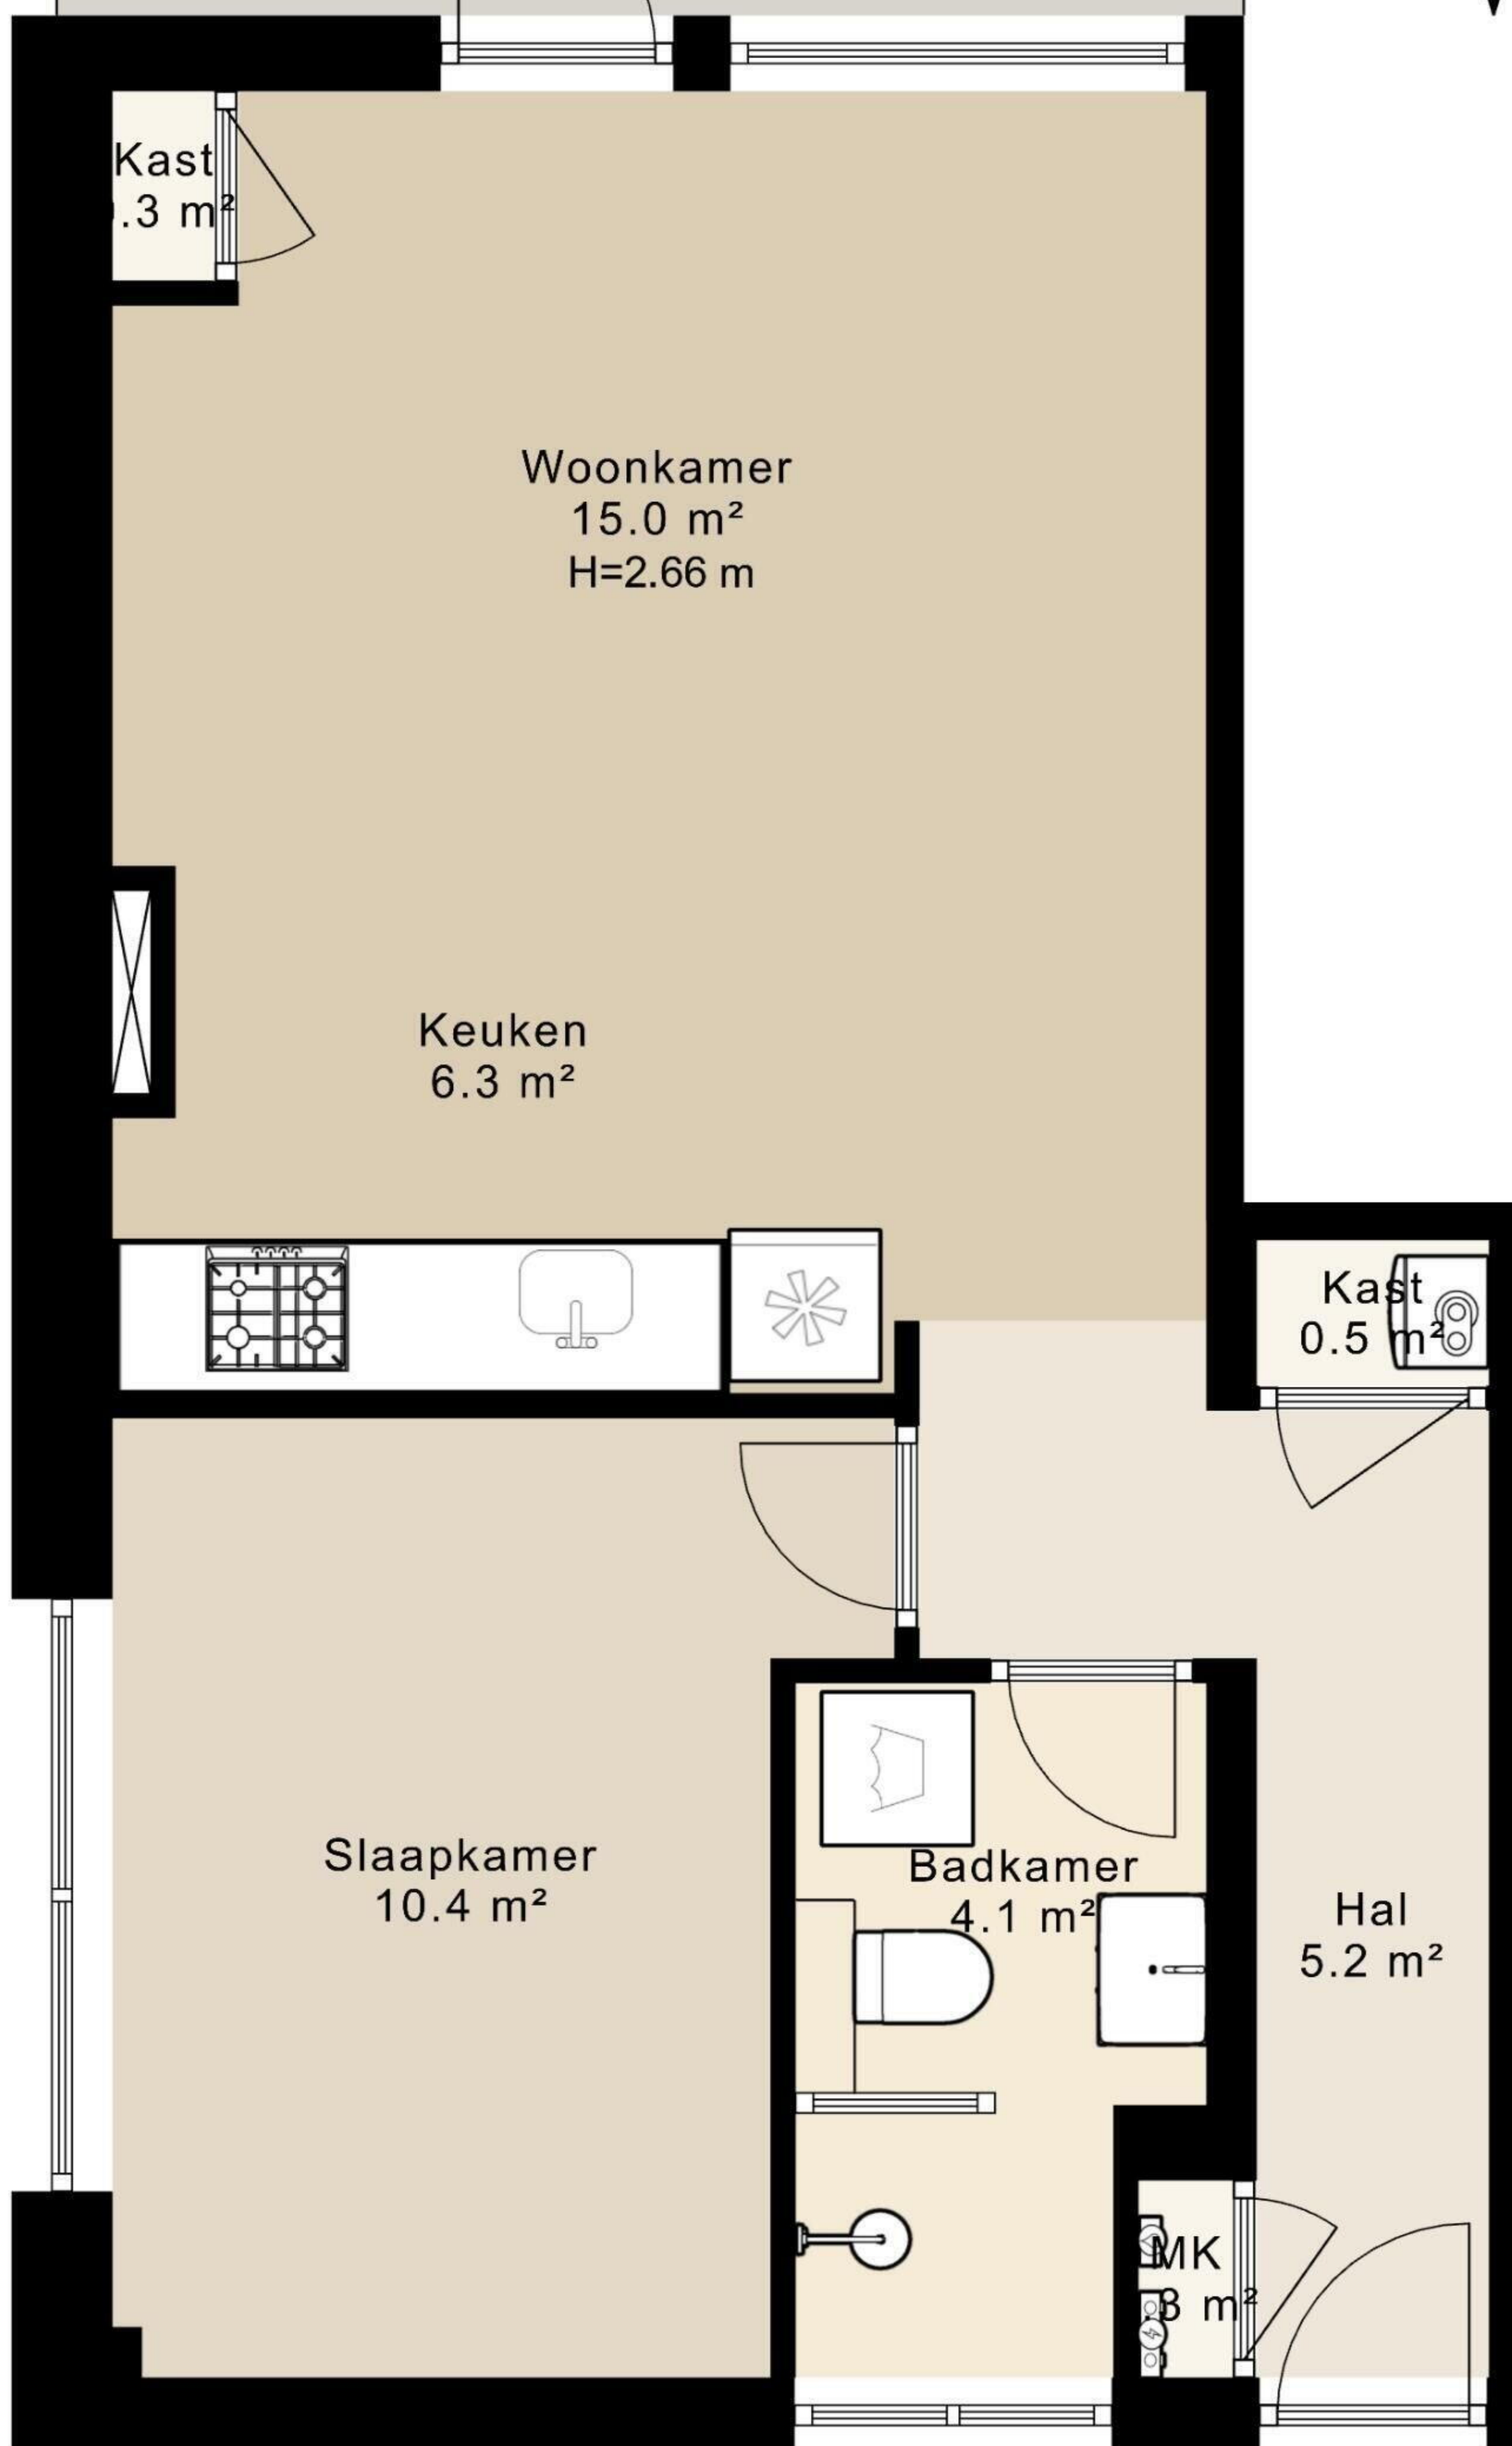

Havikshorst 144, Amsterdam Perceeltekening

4.70 m

Havikshorst 144, Amsterdam Begane grond

4.33 m

5.16 m

6.21 m

9.06 m

4.51 m

3.80 m

2.75 m

3.10 m 2.26 m

4.33 m 0.92 m

Havikshorst 144, Amsterdam

Berging

← 1.50 m →