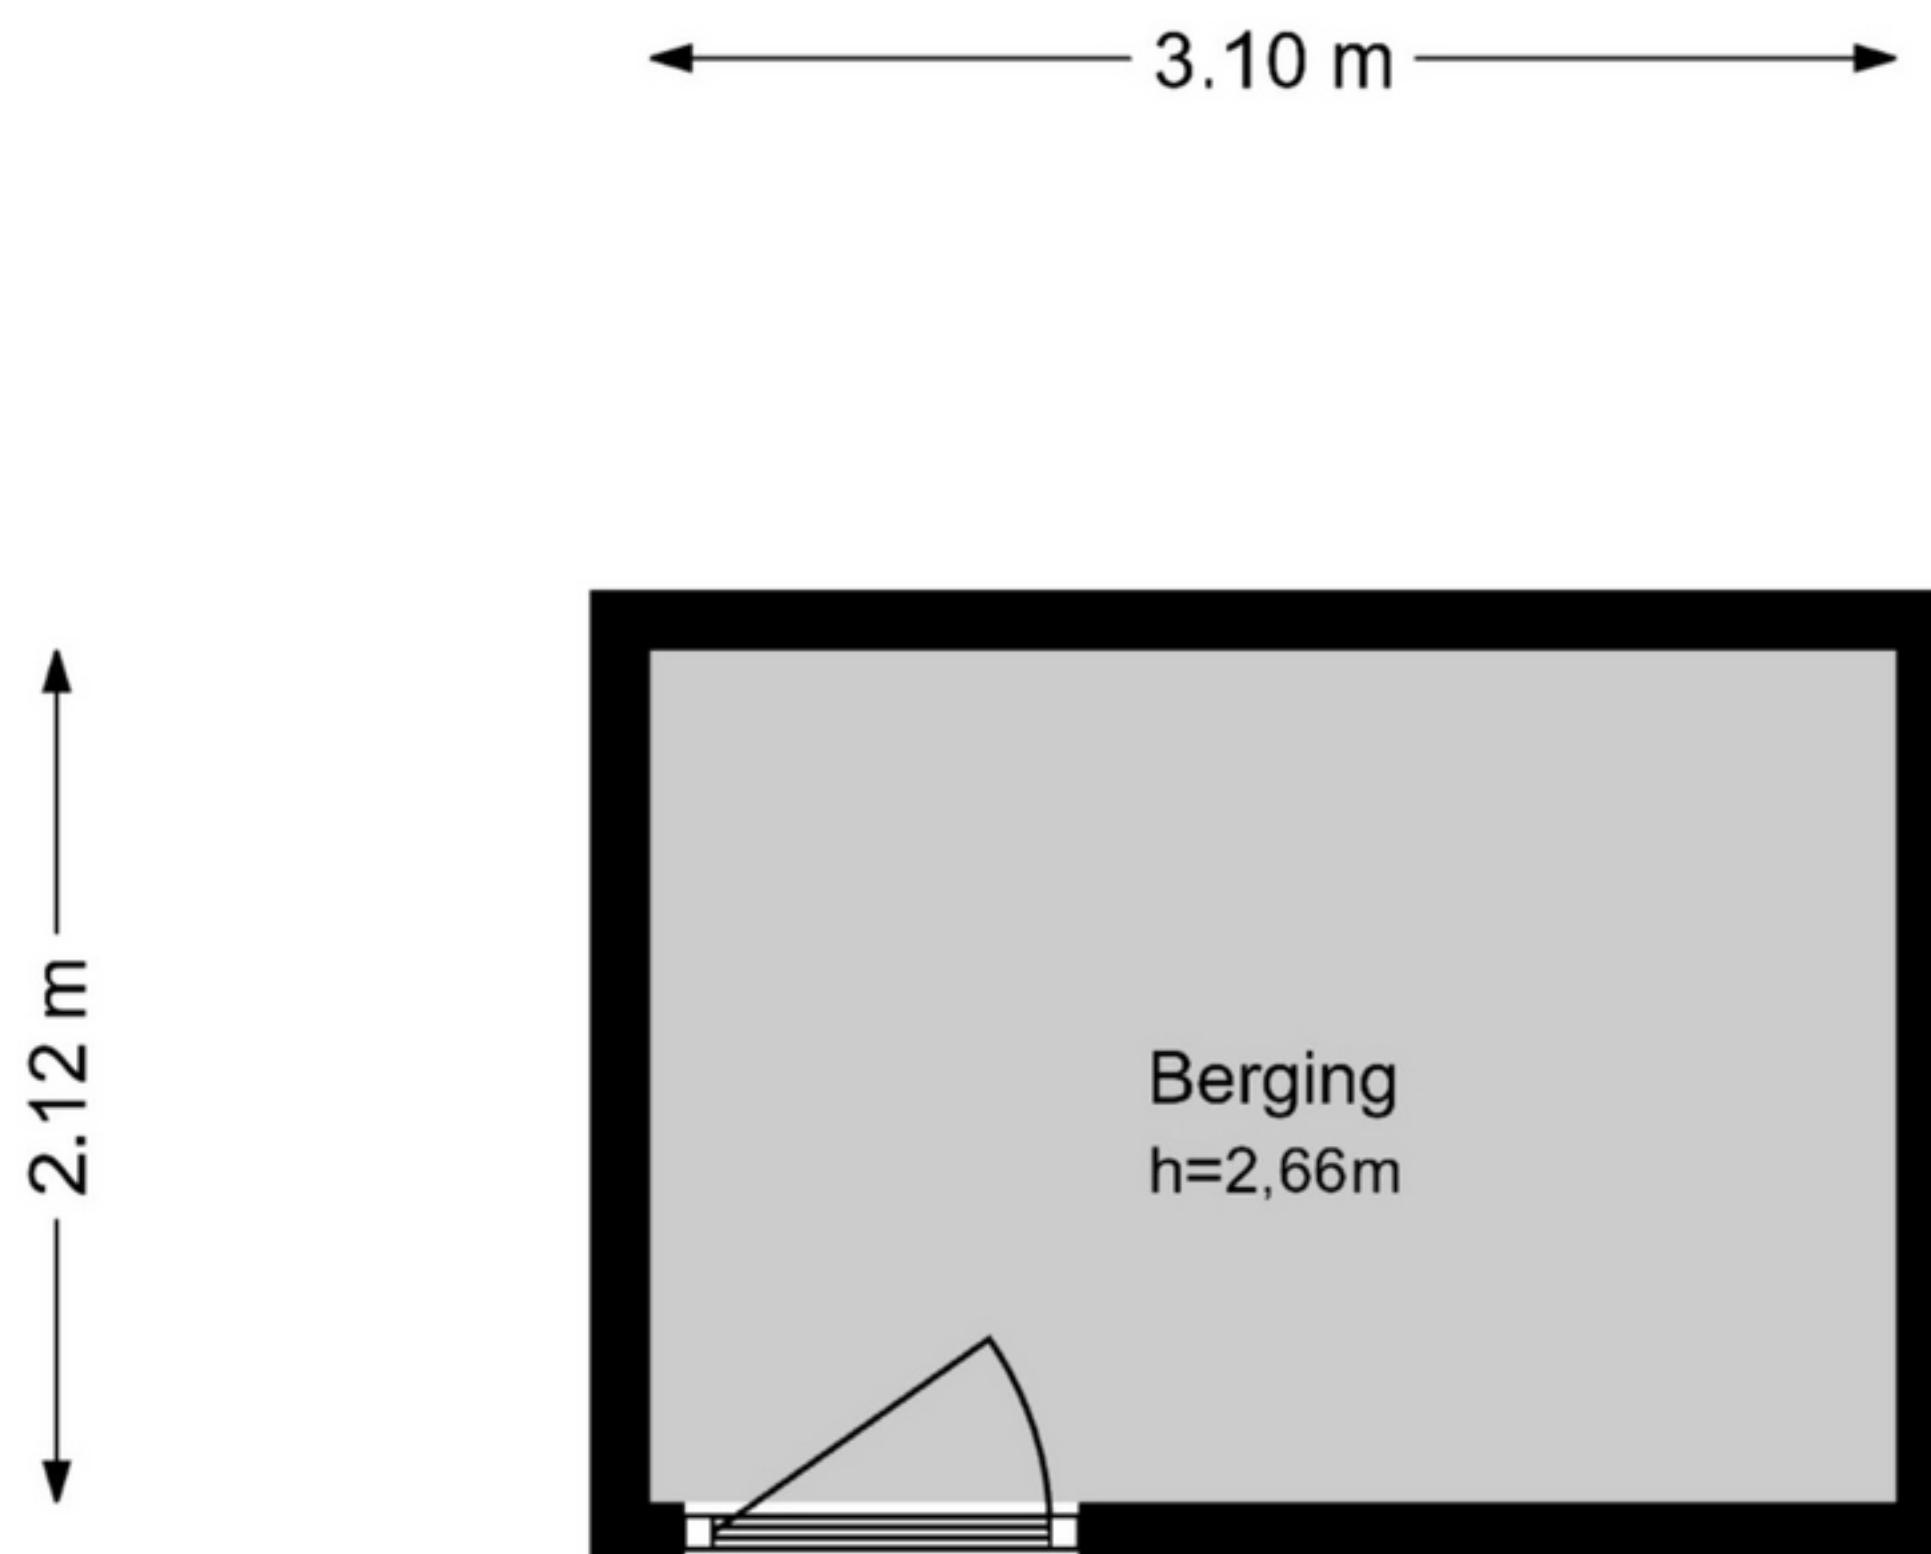

H. Cleyndertweg 517 - Amsterdam Berging

2.12 m

3.10 m

GOEB
 6.6 m²
 BVO
 7.7 m²

Schaalcontrole

G BGB 10.74 m
 17.1 m²
 BVO 10.59 m
 17.1 m²

3.09 m 3.11 m 3.99 m

3.10 m 3.10 m 1.50 m 2.40 m

2.10 m 5.42 m 2.91 m