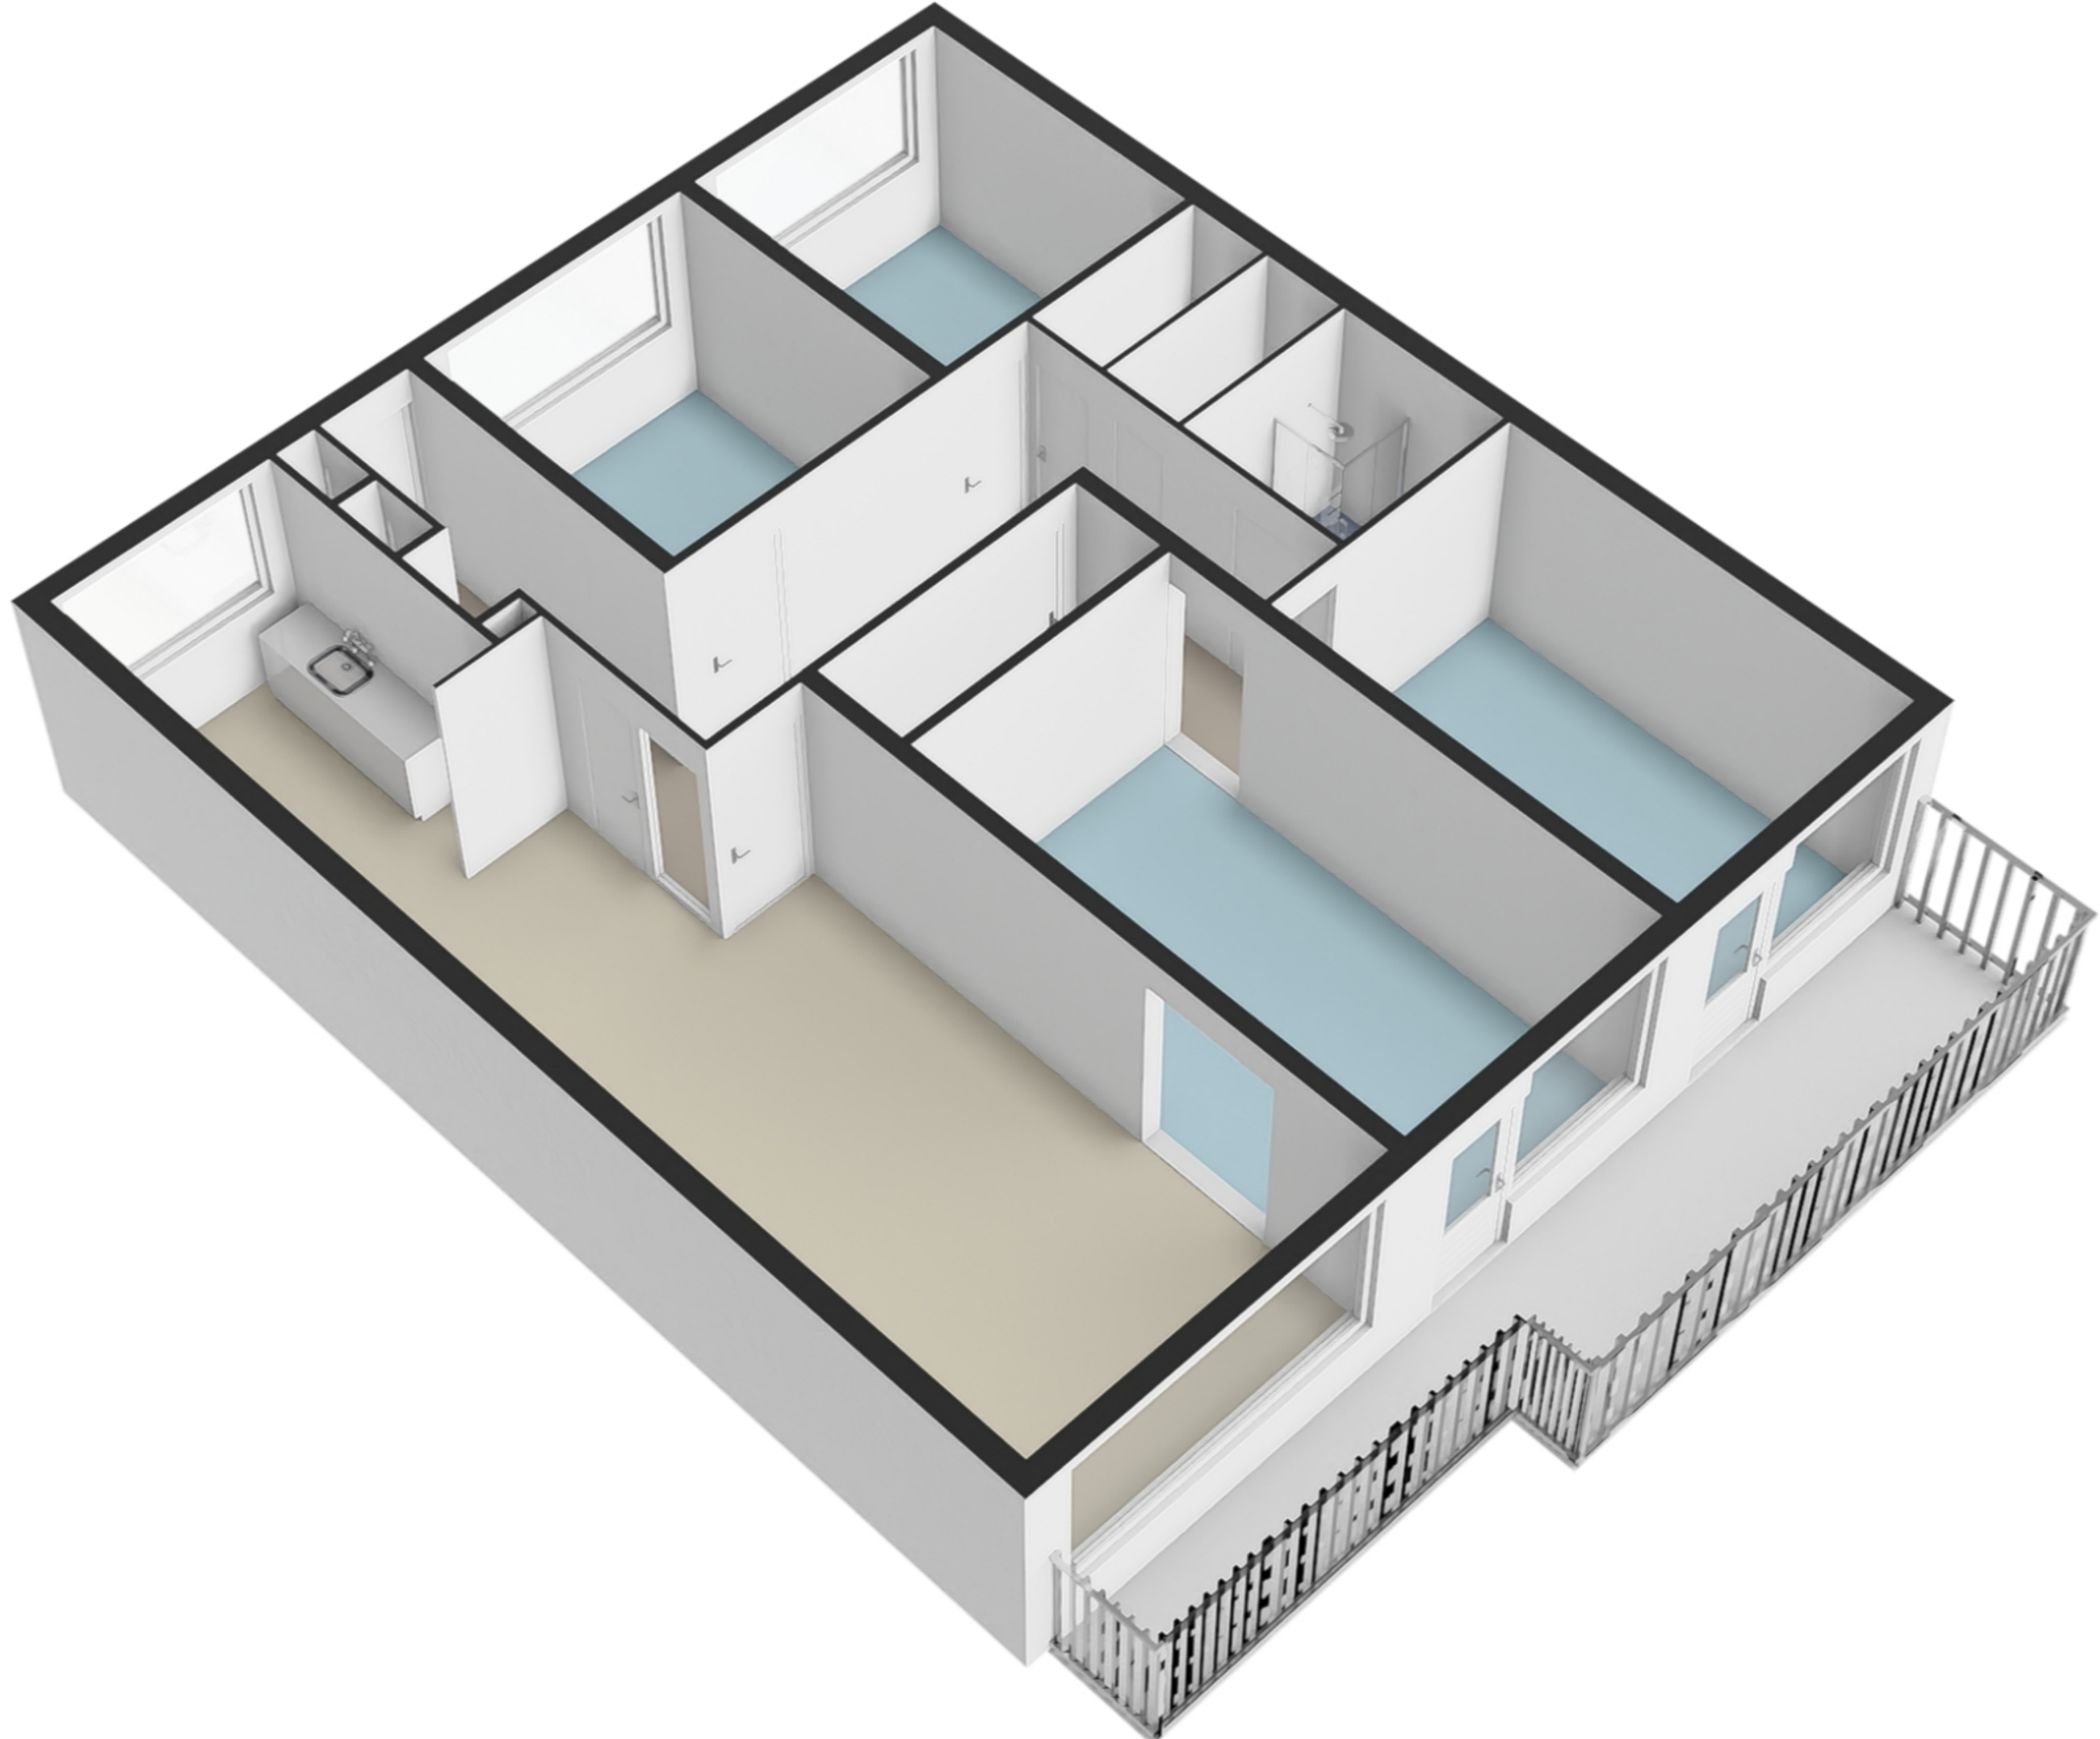

H. Cleyndertweg 517 - Amsterdam

Vierde verdieping

De plattegronden zijn geproduceerd voor promotionele doeleinden en ter indicatie.
 Aan de plattegronden kunnen geen rechten worden ontleend.
 © www.woningmedia.nl

H. Cleyndertweg 517 - Amsterdam Berging

2.12 m

3.10 m

GOEB
 6.6 m²
 BVO
 7.7 m²

Schaalcontrole

G BGB 10.74 m
 17.1 m²
 BVO 10.59 m
 17.1 m²

3.09 m 3.11 m 3.99 m

3.10 m 3.10 m 1.50 m 2.40 m

2.10 m 5.42 m 2.91 m