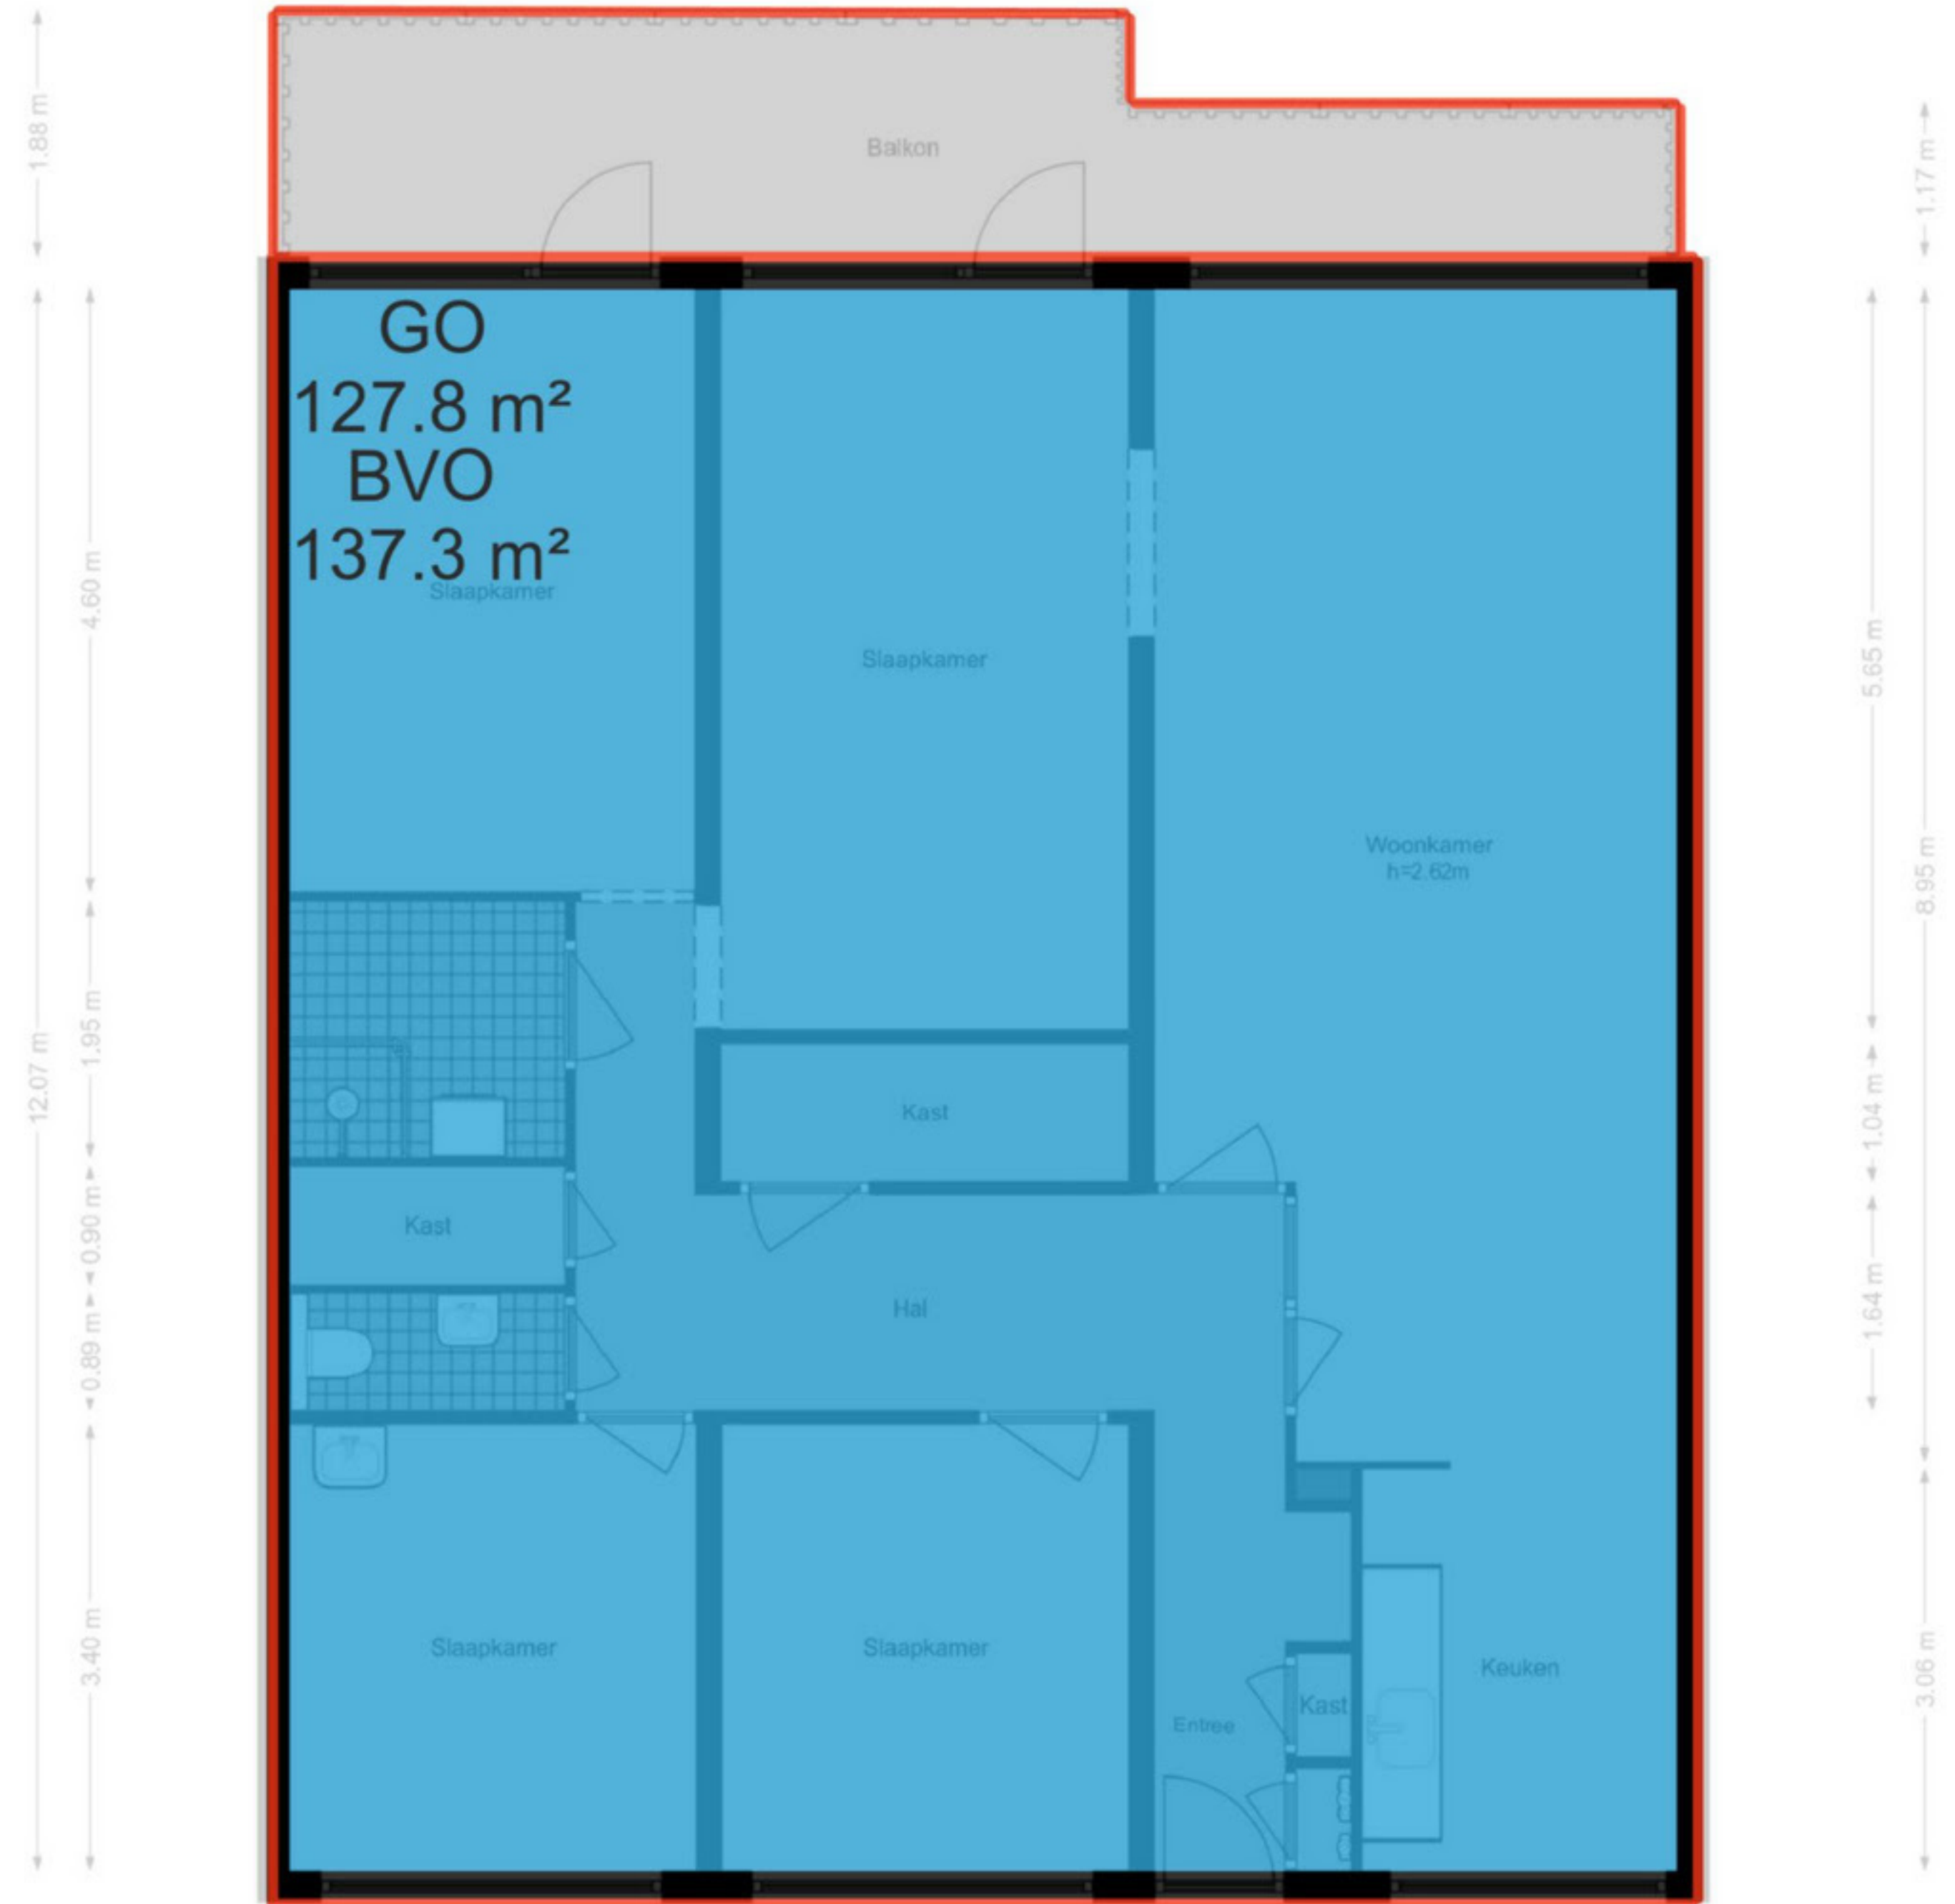

H. Cleyndertweg 517 - Amsterdam Berging

2.12 m

3.10 m

GOEB
 6.6 m²
 BVO
 7.7 m²

Schaalcontrole

G BGB 10.74 m
 17.1 m²
 BVO 10.59 m
 17.1 m²

3.09 m 3.11 m 3.99 m

3.10 m 3.10 m 1.50 m 2.40 m

2.10 m 5.42 m 2.91 m