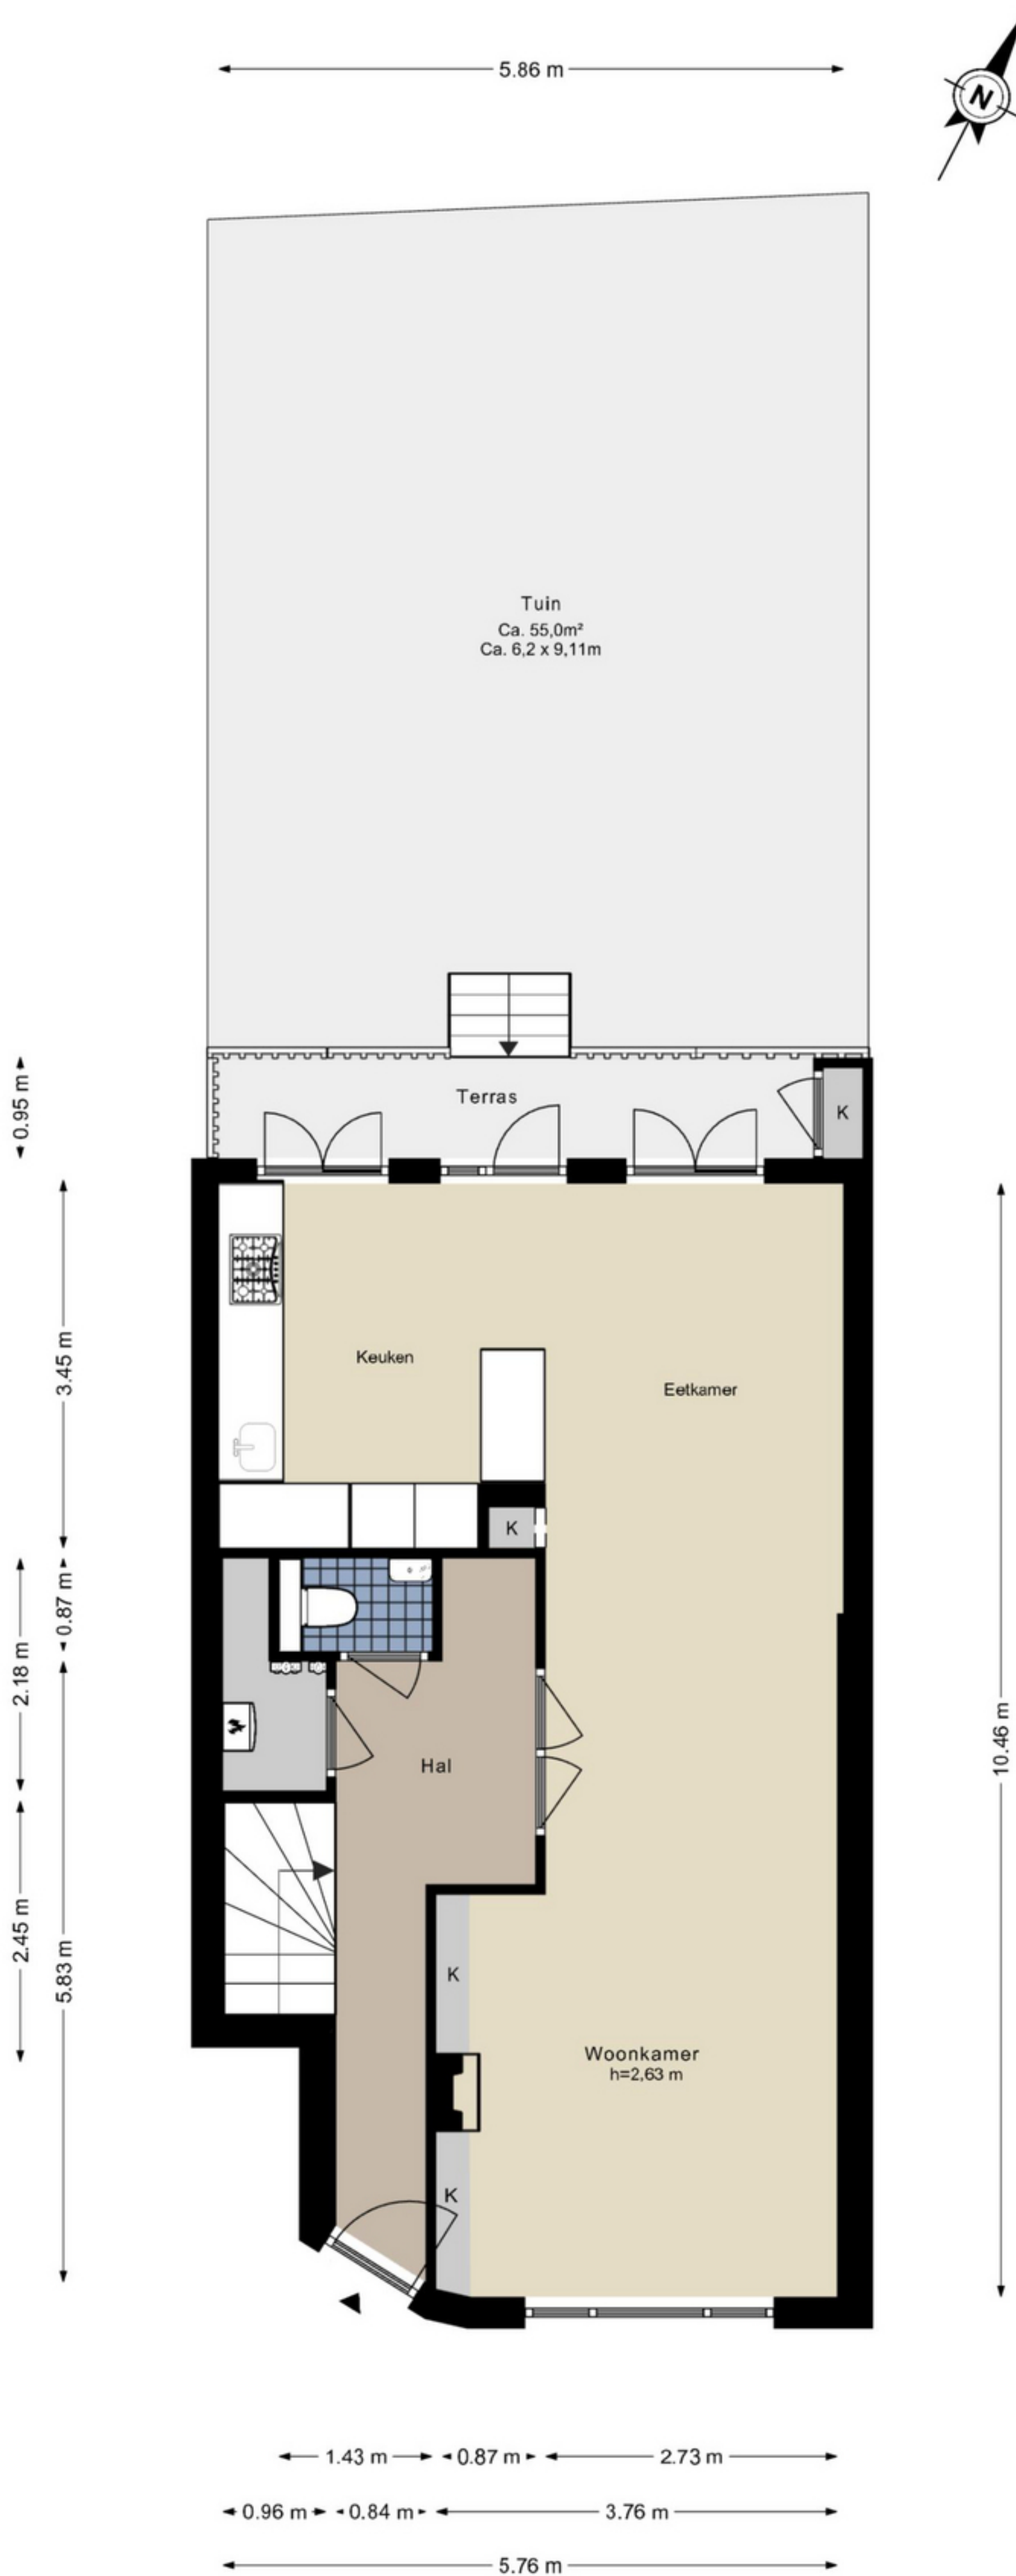

Heemstedestraat 50-hs - Amsterdam
Begane grond

Heemstedestraat 50-hs - Amsterdam Souterrain

De plattegronden zijn geproduceerd voor promotionele doeleinden en ter indicatie.
Aan de plattegronden kunnen geen rechten worden ontleend.
© www.woningmedia.nl