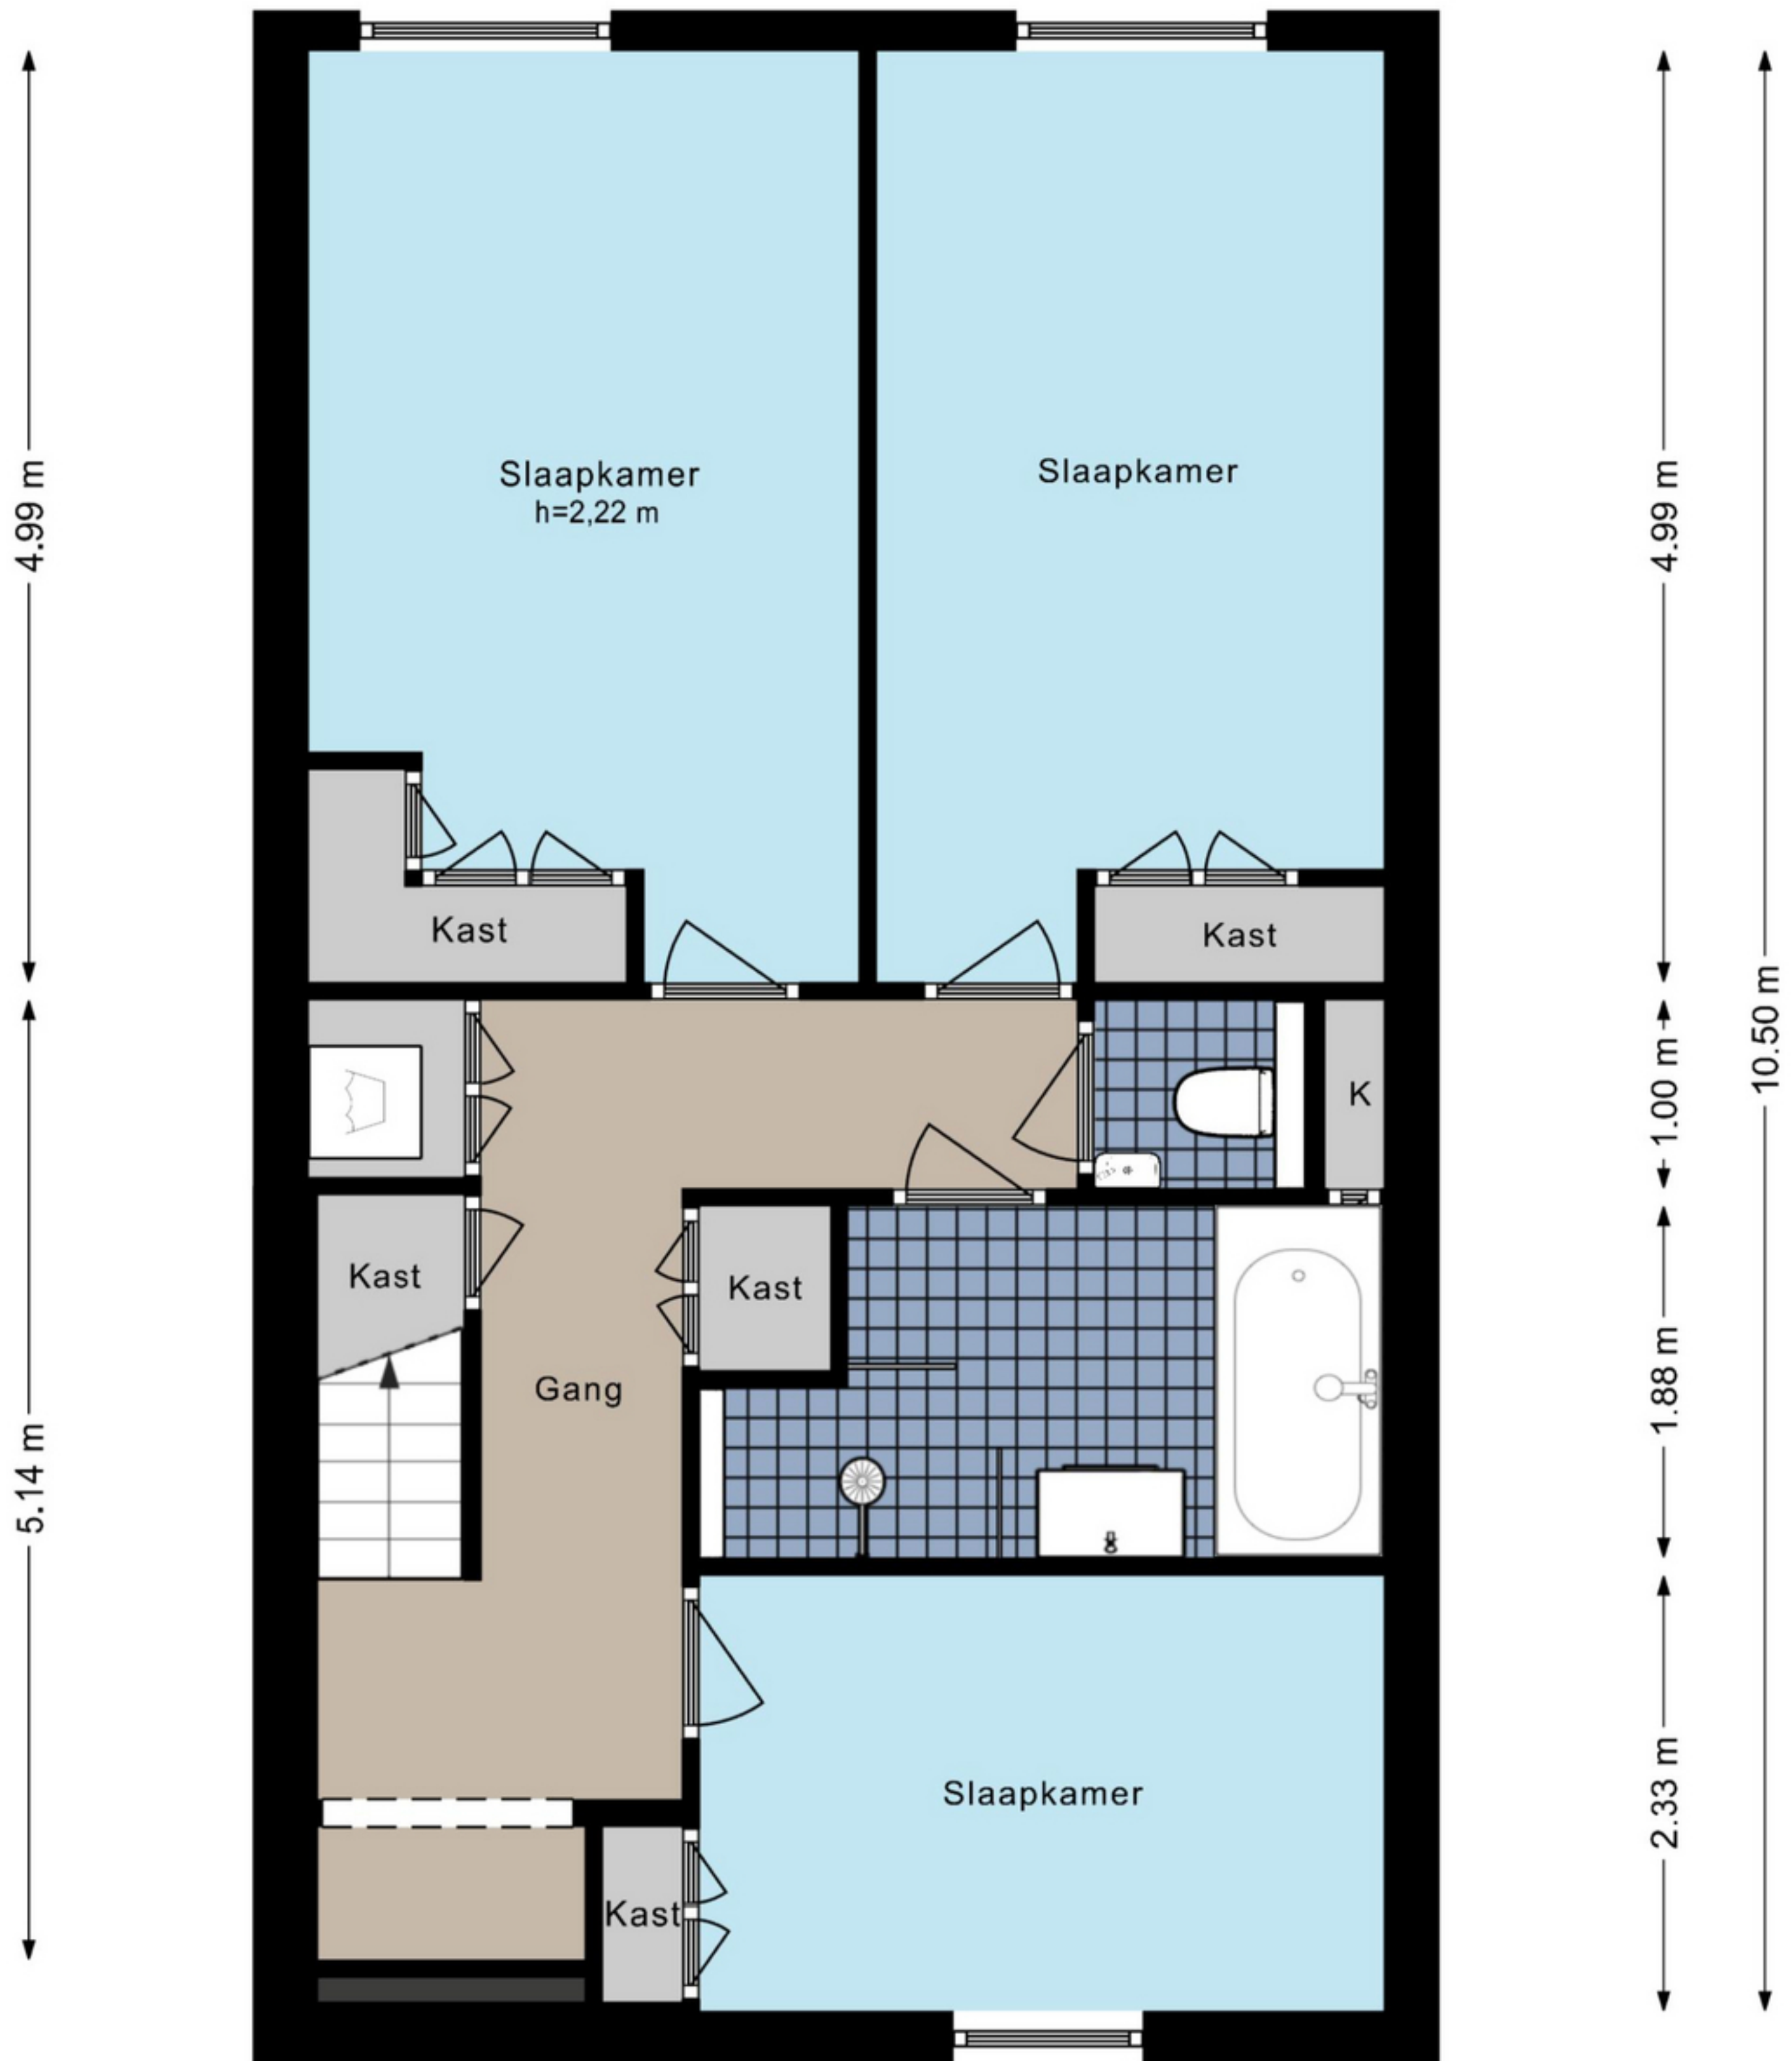

Heemstedestraat 50-hs - Amsterdam
Begane grond

Heemstedestraat 50-hs - Amsterdam Souterrain

De plattegronden zijn geproduceerd voor promotionele doeleinden en ter indicatie.
Aan de plattegronden kunnen geen rechten worden ontleend.
© www.woningmedia.nl