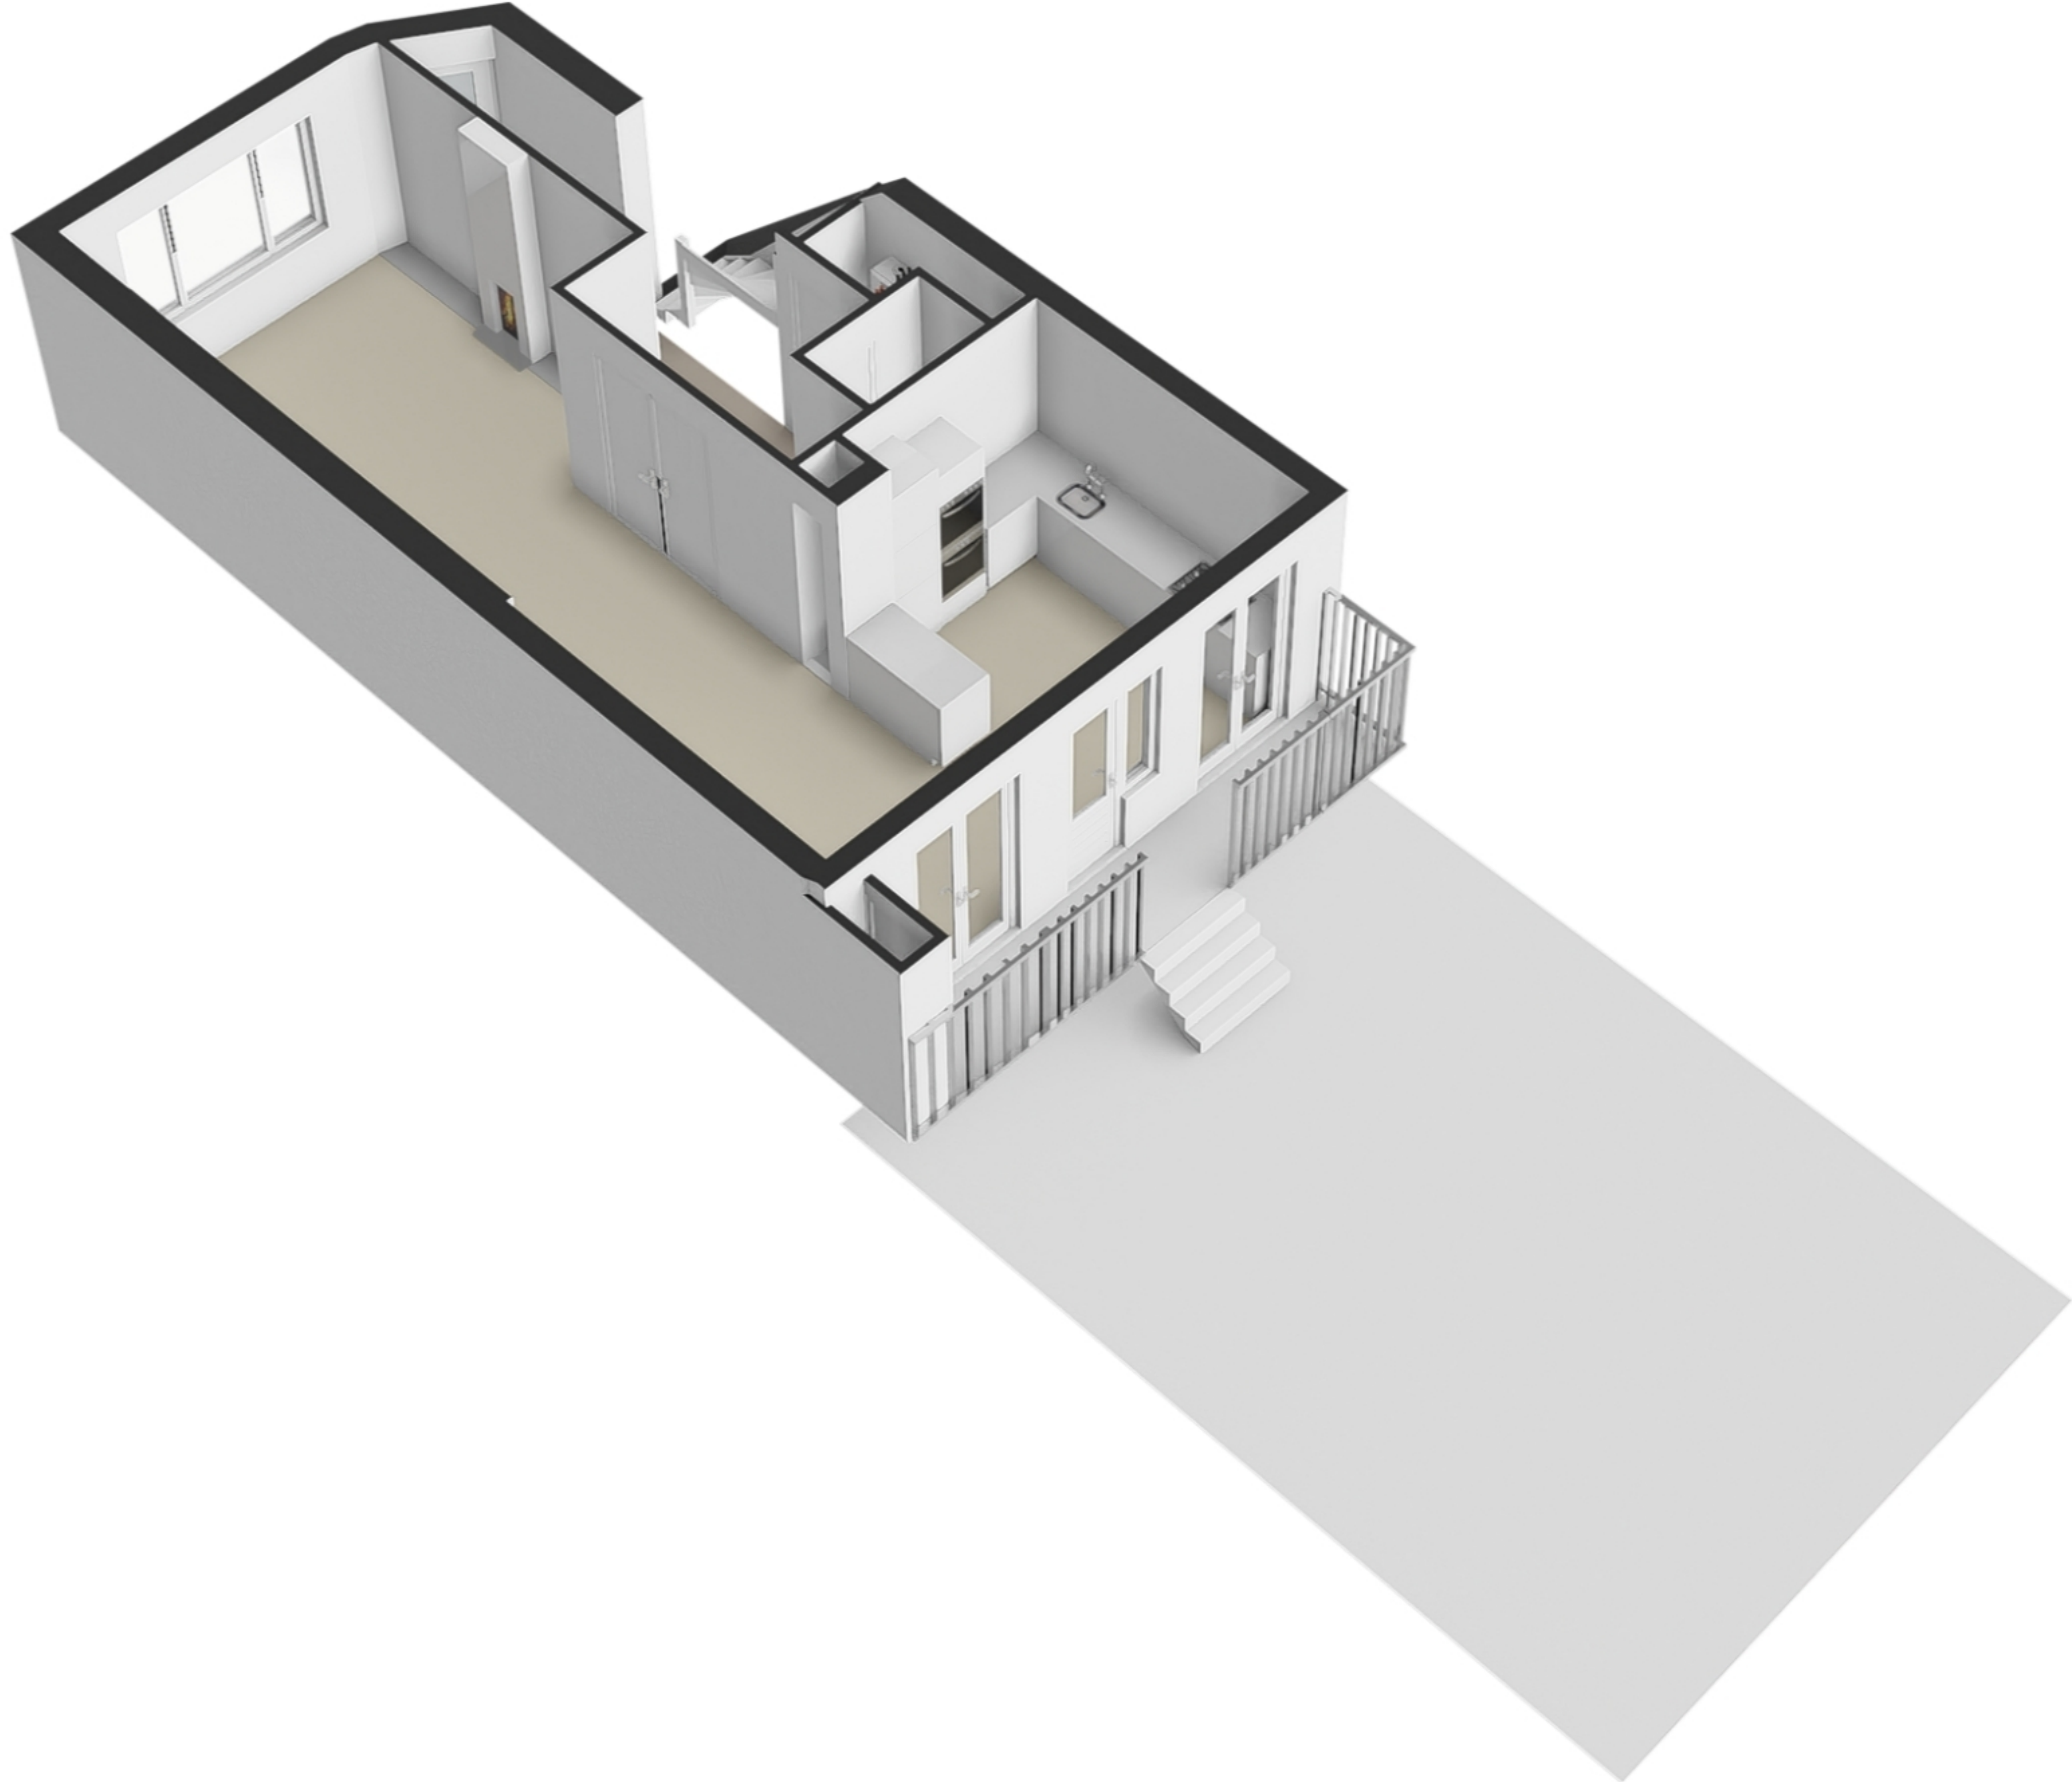

Heemstedestraat 50-hs - Amsterdam
Begane grond

Heemstedestraat 50-hs - Amsterdam Souterrain

De plattegronden zijn geproduceerd voor promotionele doeleinden en ter indicatie.
Aan de plattegronden kunnen geen rechten worden ontleend.
© www.woningmedia.nl