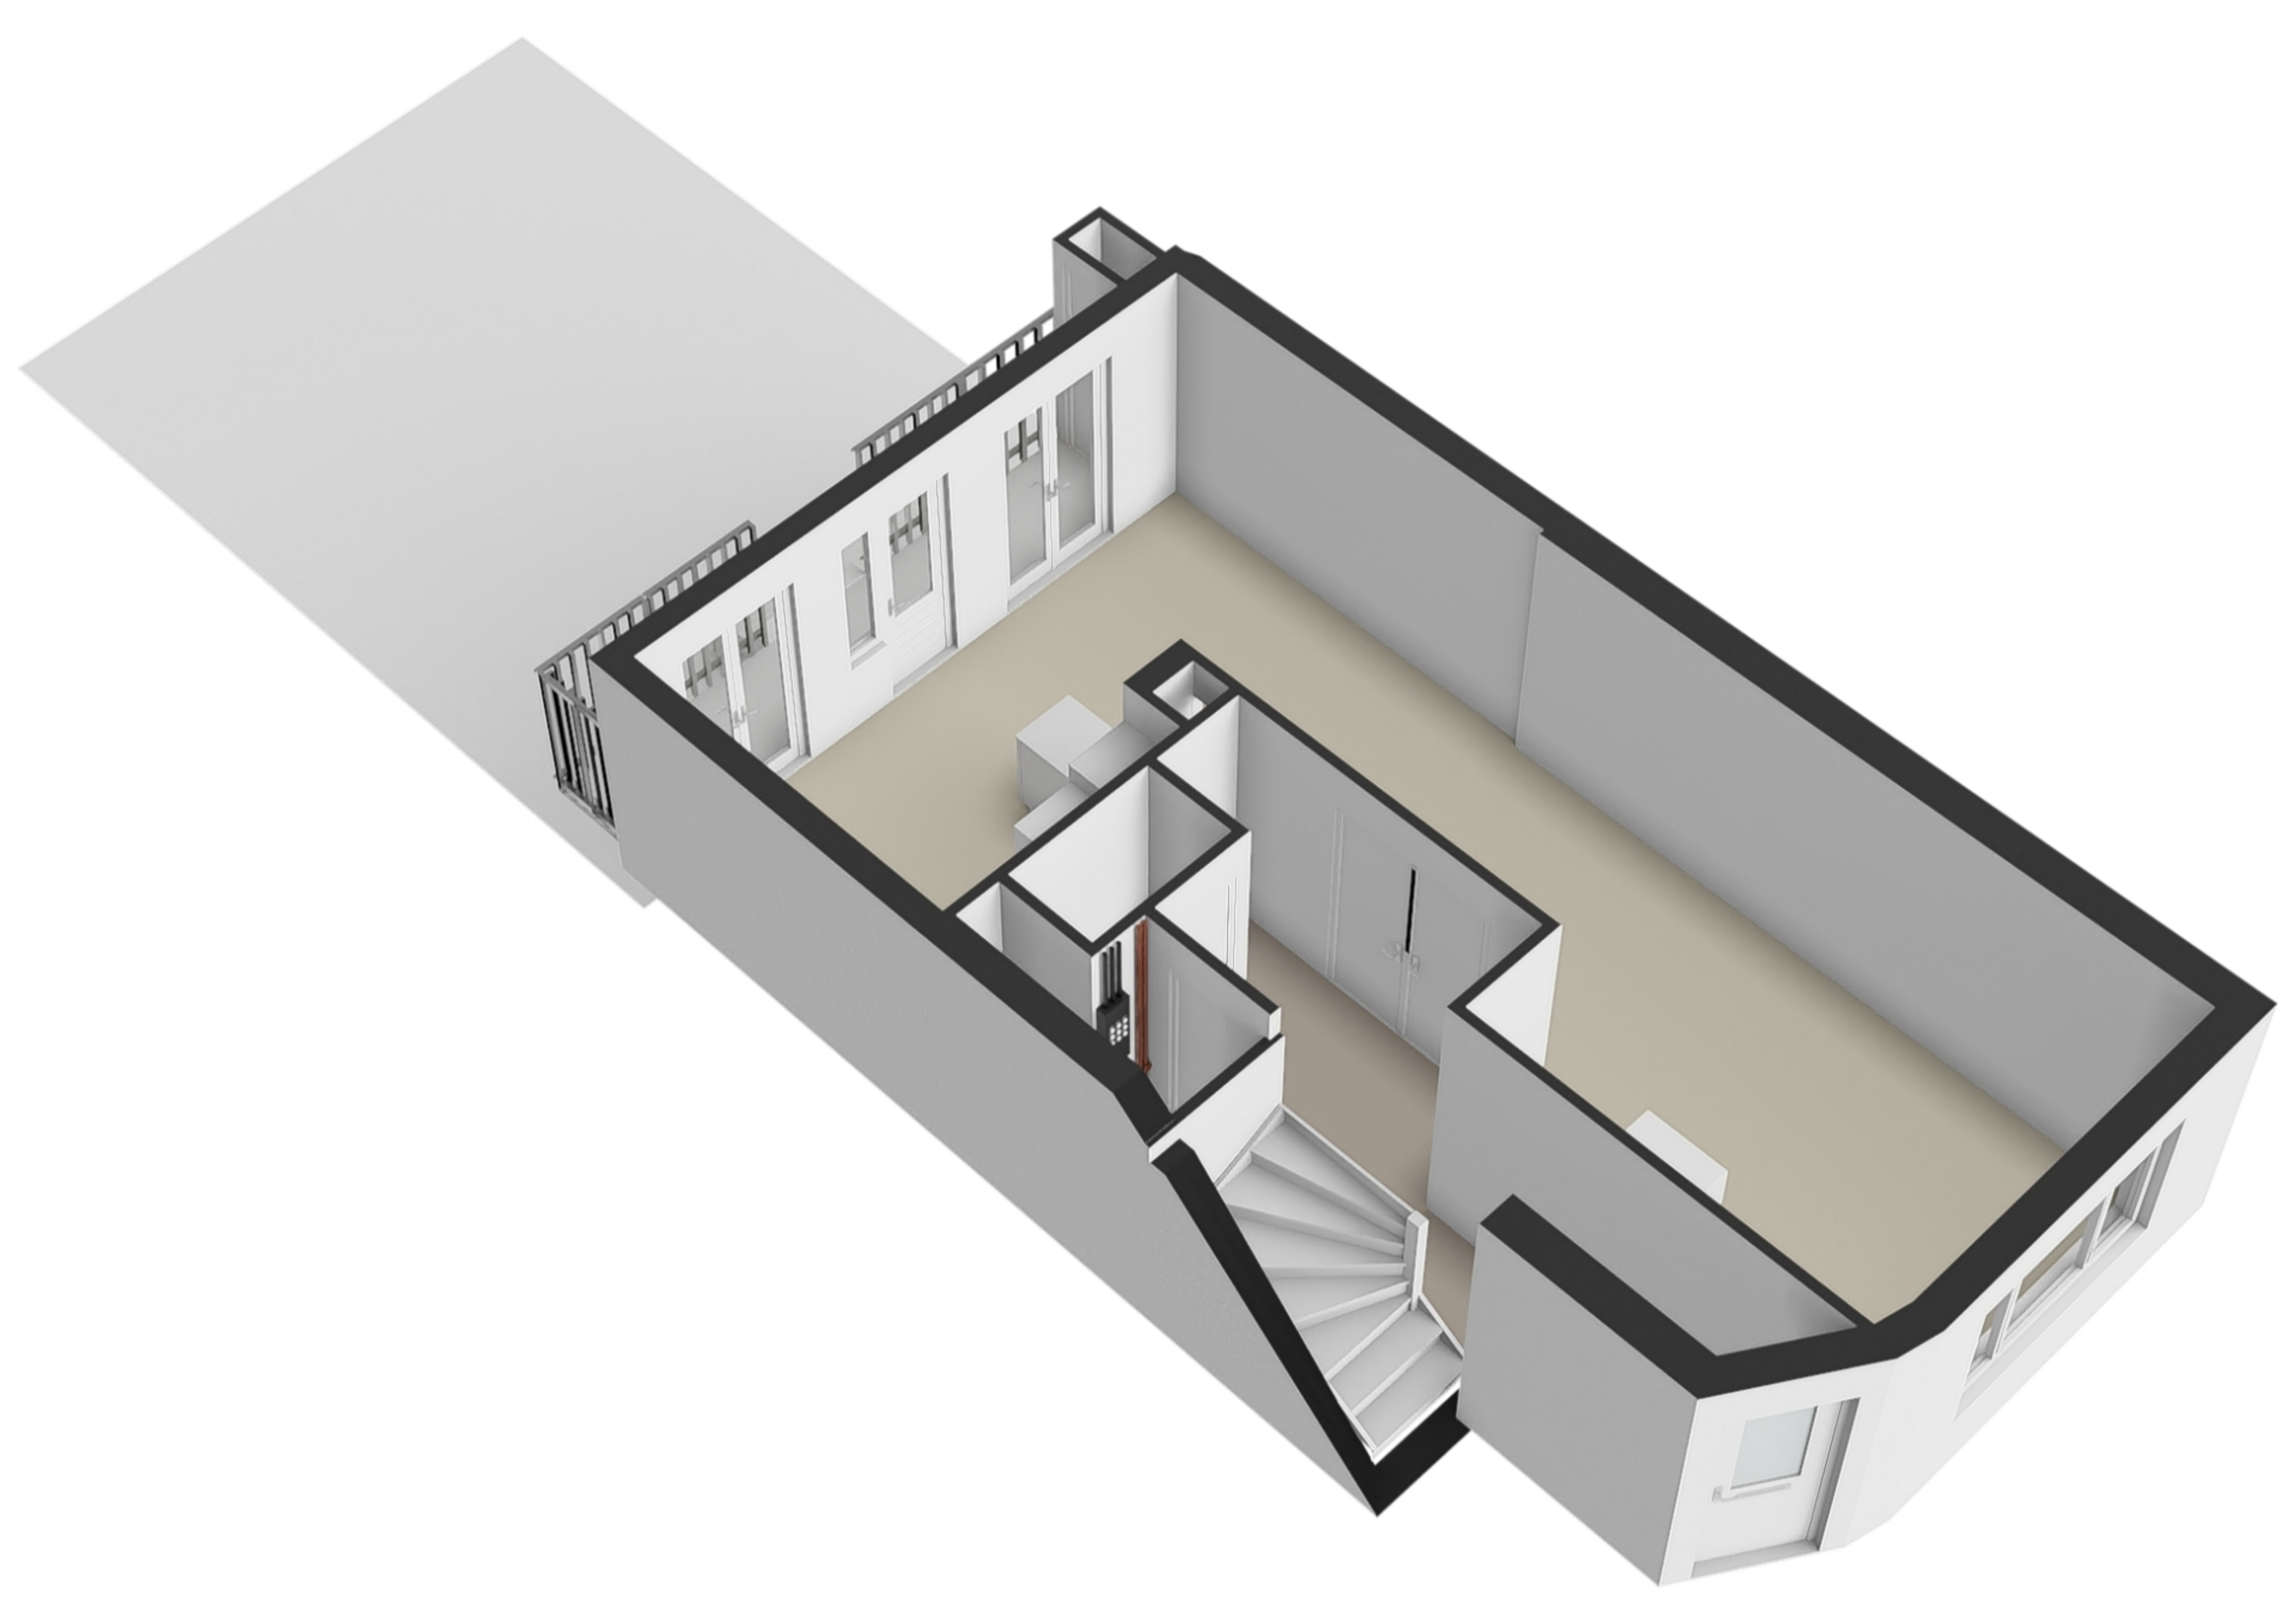

Heemstedestraat 50-hs - Amsterdam
Begane grond

Heemstedestraat 50-hs - Amsterdam Souterrain

De plattegronden zijn geproduceerd voor promotionele doeleinden en ter indicatie.
Aan de plattegronden kunnen geen rechten worden ontleend.
© www.woningmedia.nl