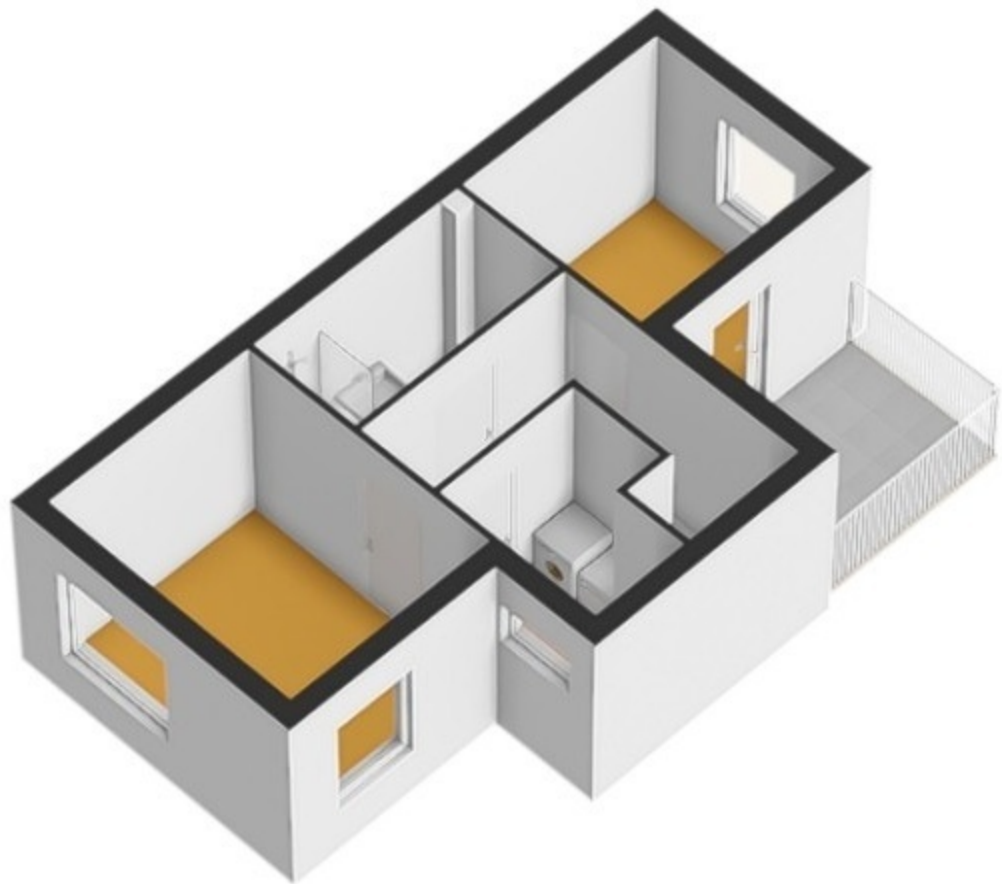

Helenusstraat 10, Almere Begane Grond

De plattegronden zijn voor promotionele doeleinden en ter indicatie.
Aan de plattegronden kunnen geen rechten worden ontleend.
© het MeetLoket

Helenusstraat 10, Almere 1e Verdieping

← 2.73 m → · ← 2.21 m →

← 1.57 m → · 1.10 m · ← 2.36 m →

← 3.69 m →

De plattegronden zijn voor promotionele doeleinden en ter indicatie.
Aan de plattegronden kunnen geen rechten worden ontleend.

© het MeetLoket