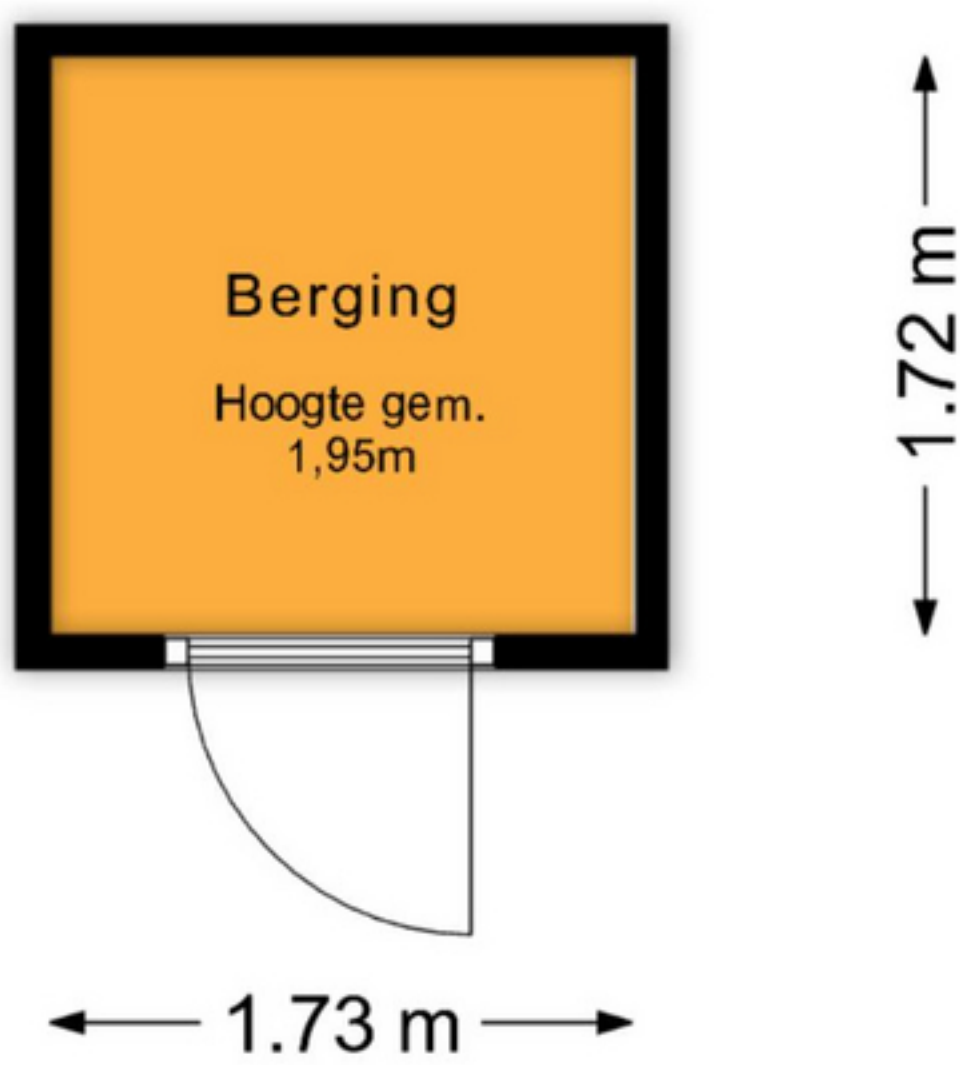

Helenusstraat 10, Almere Berging

De plattegronden zijn voor promotionele doeleinden en ter indicatie.
Aan de plattegronden kunnen geen rechten worden ontleend.
© het MeetLoket