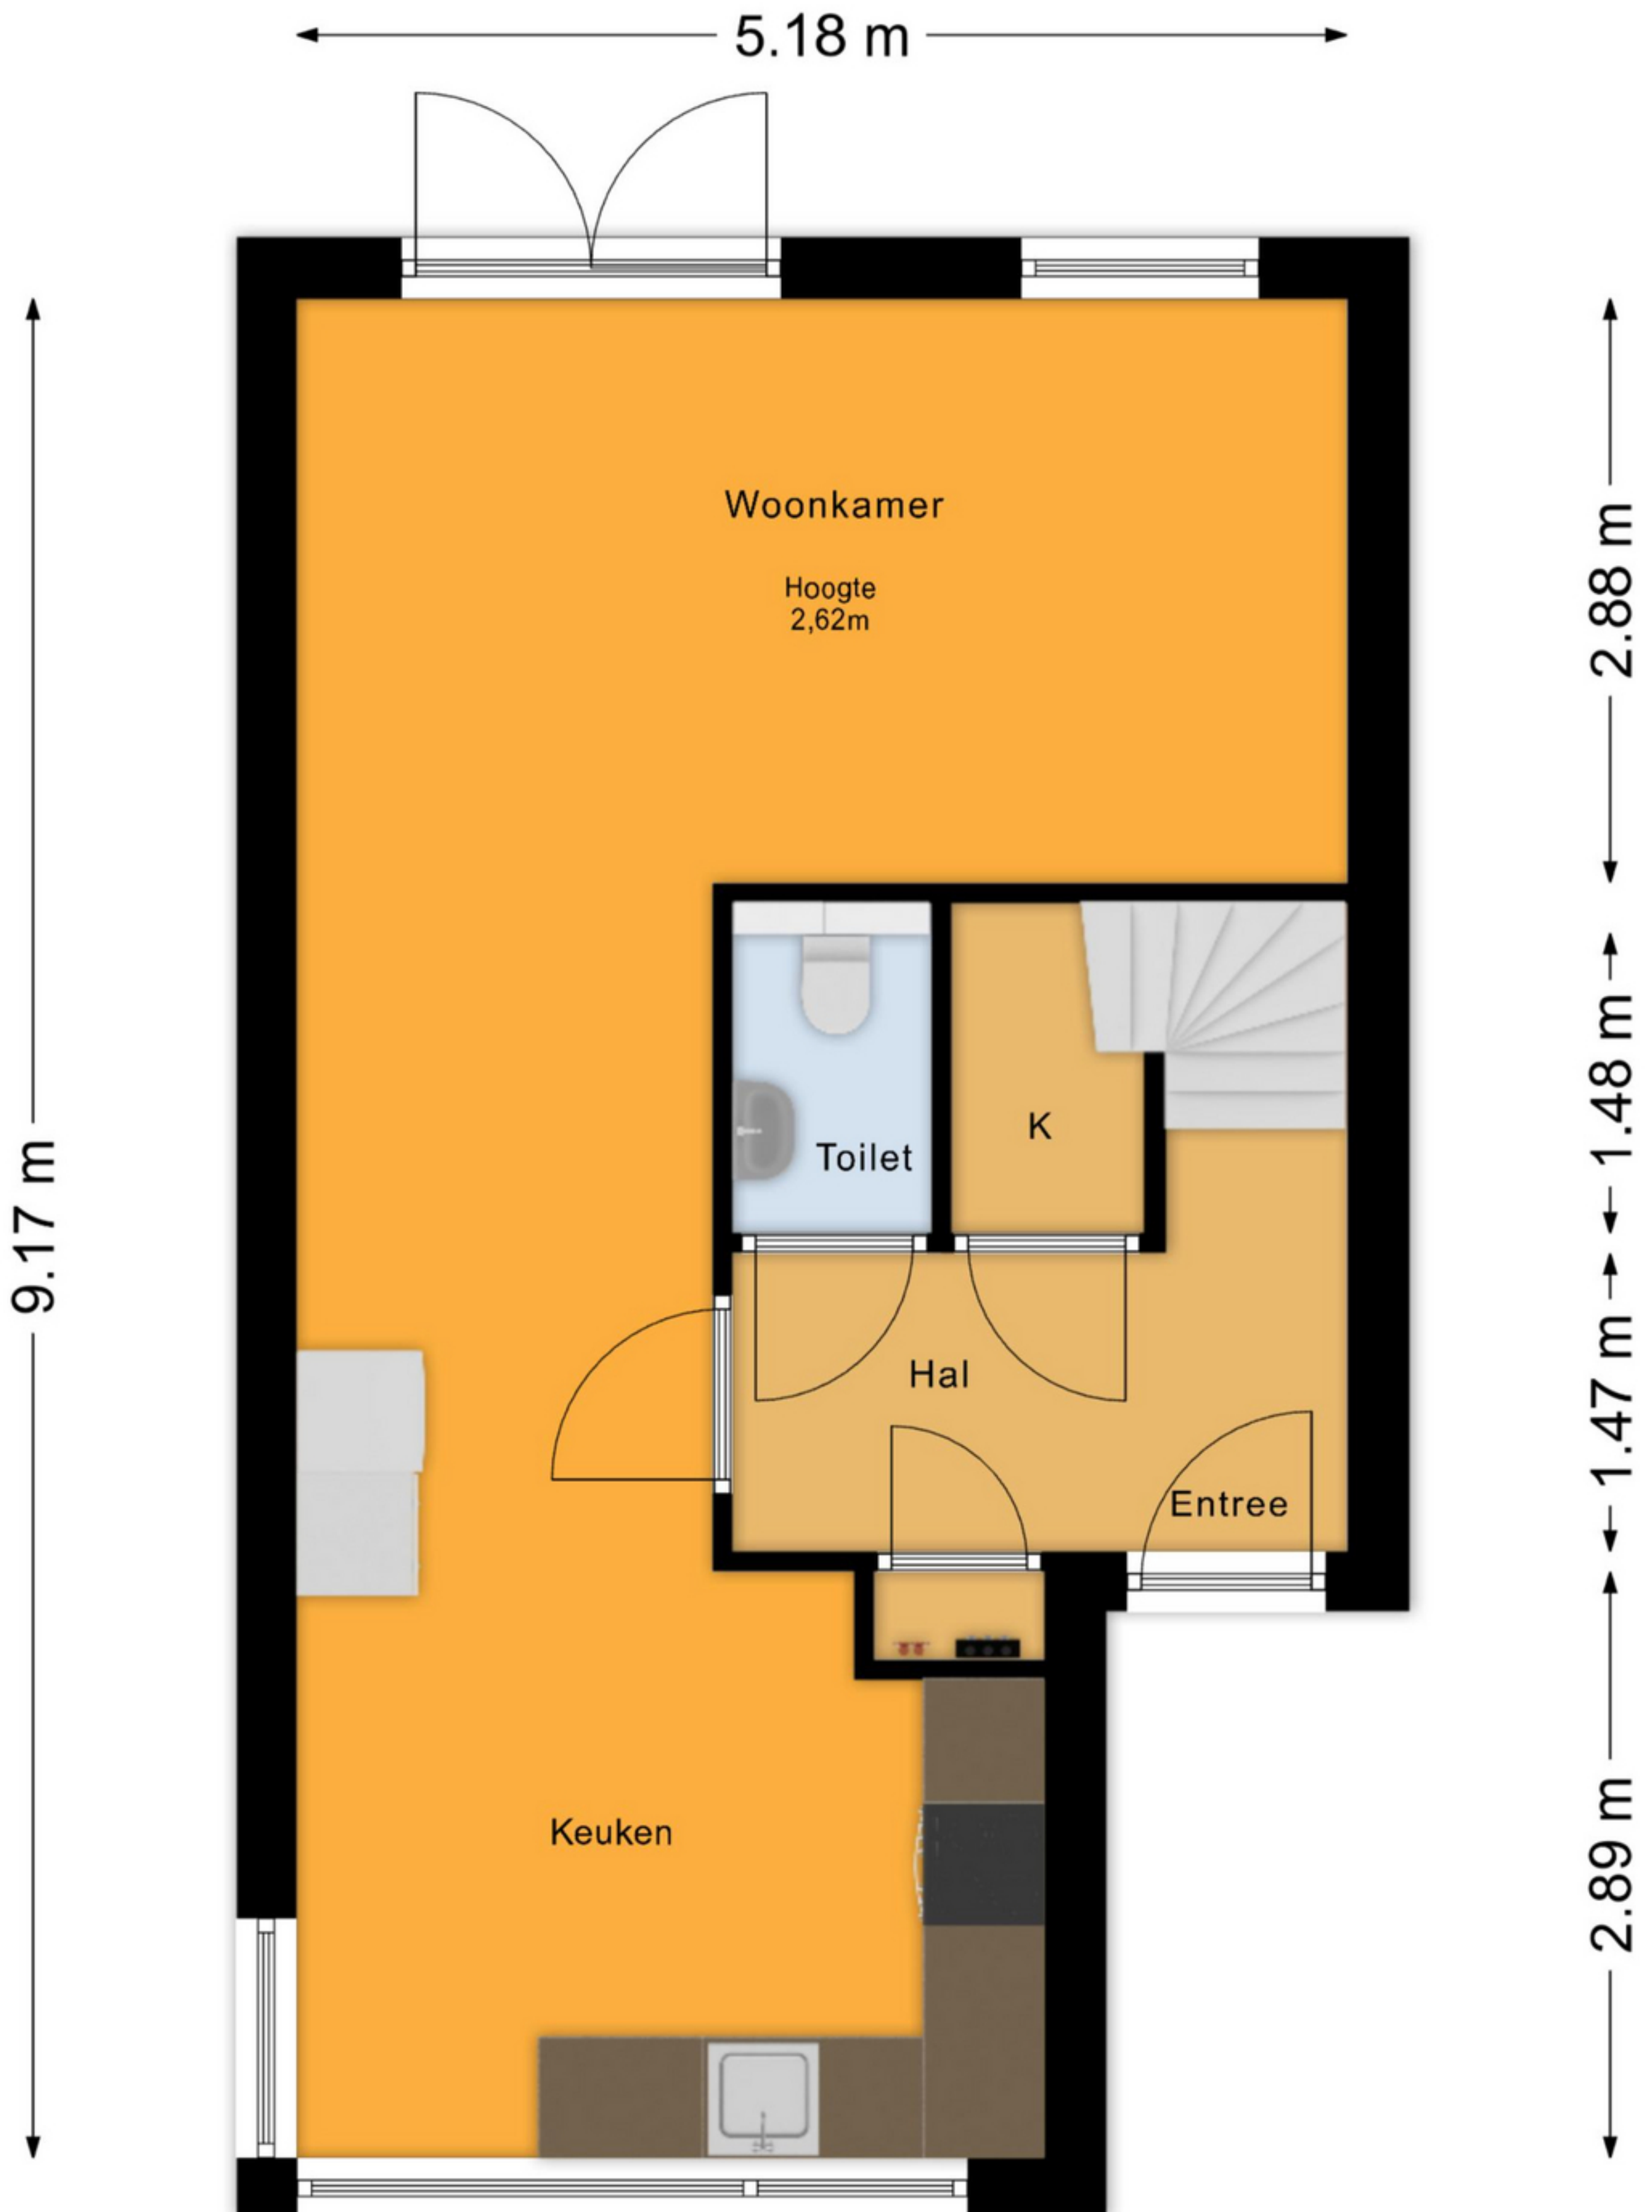

Helenusstraat 10, Almere Begane Grond

De plattegronden zijn voor promotionele doeleinden en ter indicatie.
Aan de plattegronden kunnen geen rechten worden ontleend.
© het MeetLoket

Helenusstraat 10, Almere 1e Verdieping

← 2.73 m → · ← 2.21 m →

← 1.57 m → · 1.10 m · ← 2.36 m →

← 3.69 m →

De plattegronden zijn voor promotionele doeleinden en ter indicatie.
Aan de plattegronden kunnen geen rechten worden ontleend.

© het MeetLoket