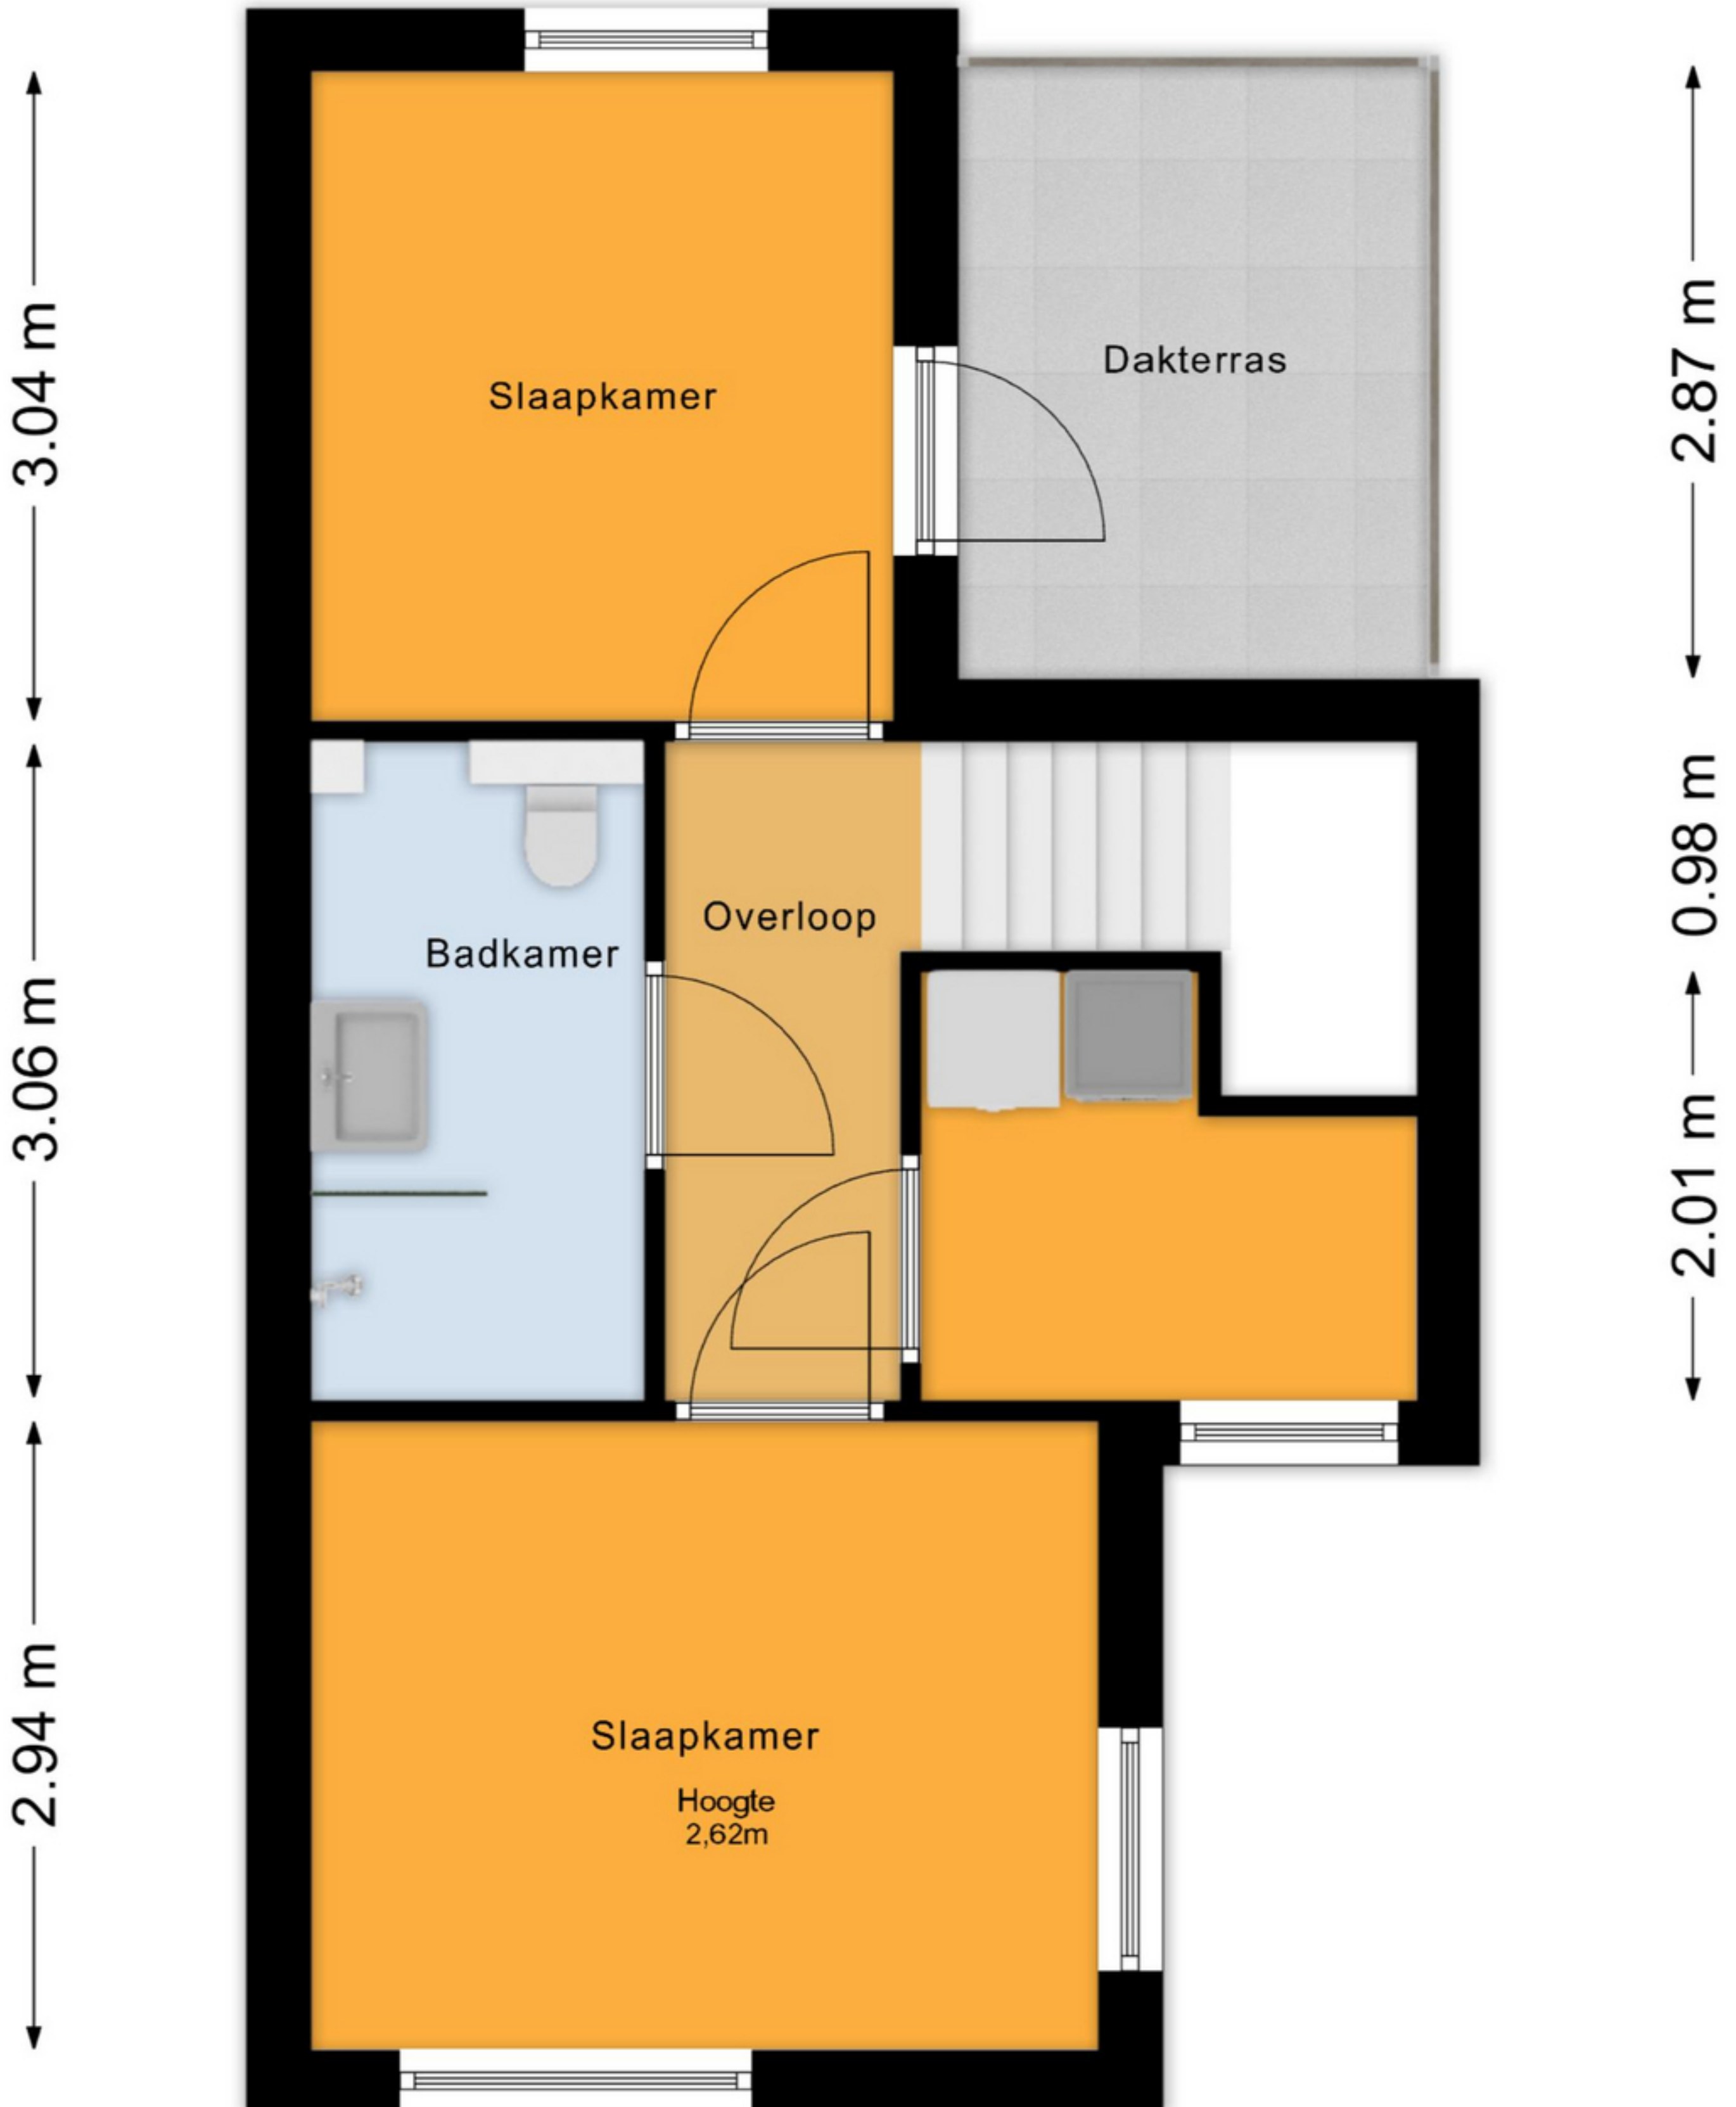

Helenusstraat 10, Almere Begane Grond

De plattegronden zijn voor promotionele doeleinden en ter indicatie.
Aan de plattegronden kunnen geen rechten worden ontleend.
© het MeetLoket

Helenusstraat 10, Almere 1e Verdieping

← 2.73 m → · ← 2.21 m →

← 1.57 m → · 1.10 m · ← 2.36 m →

← 3.69 m →

De plattegronden zijn voor promotionele doeleinden en ter indicatie.
Aan de plattegronden kunnen geen rechten worden ontleend.

© het MeetLoket