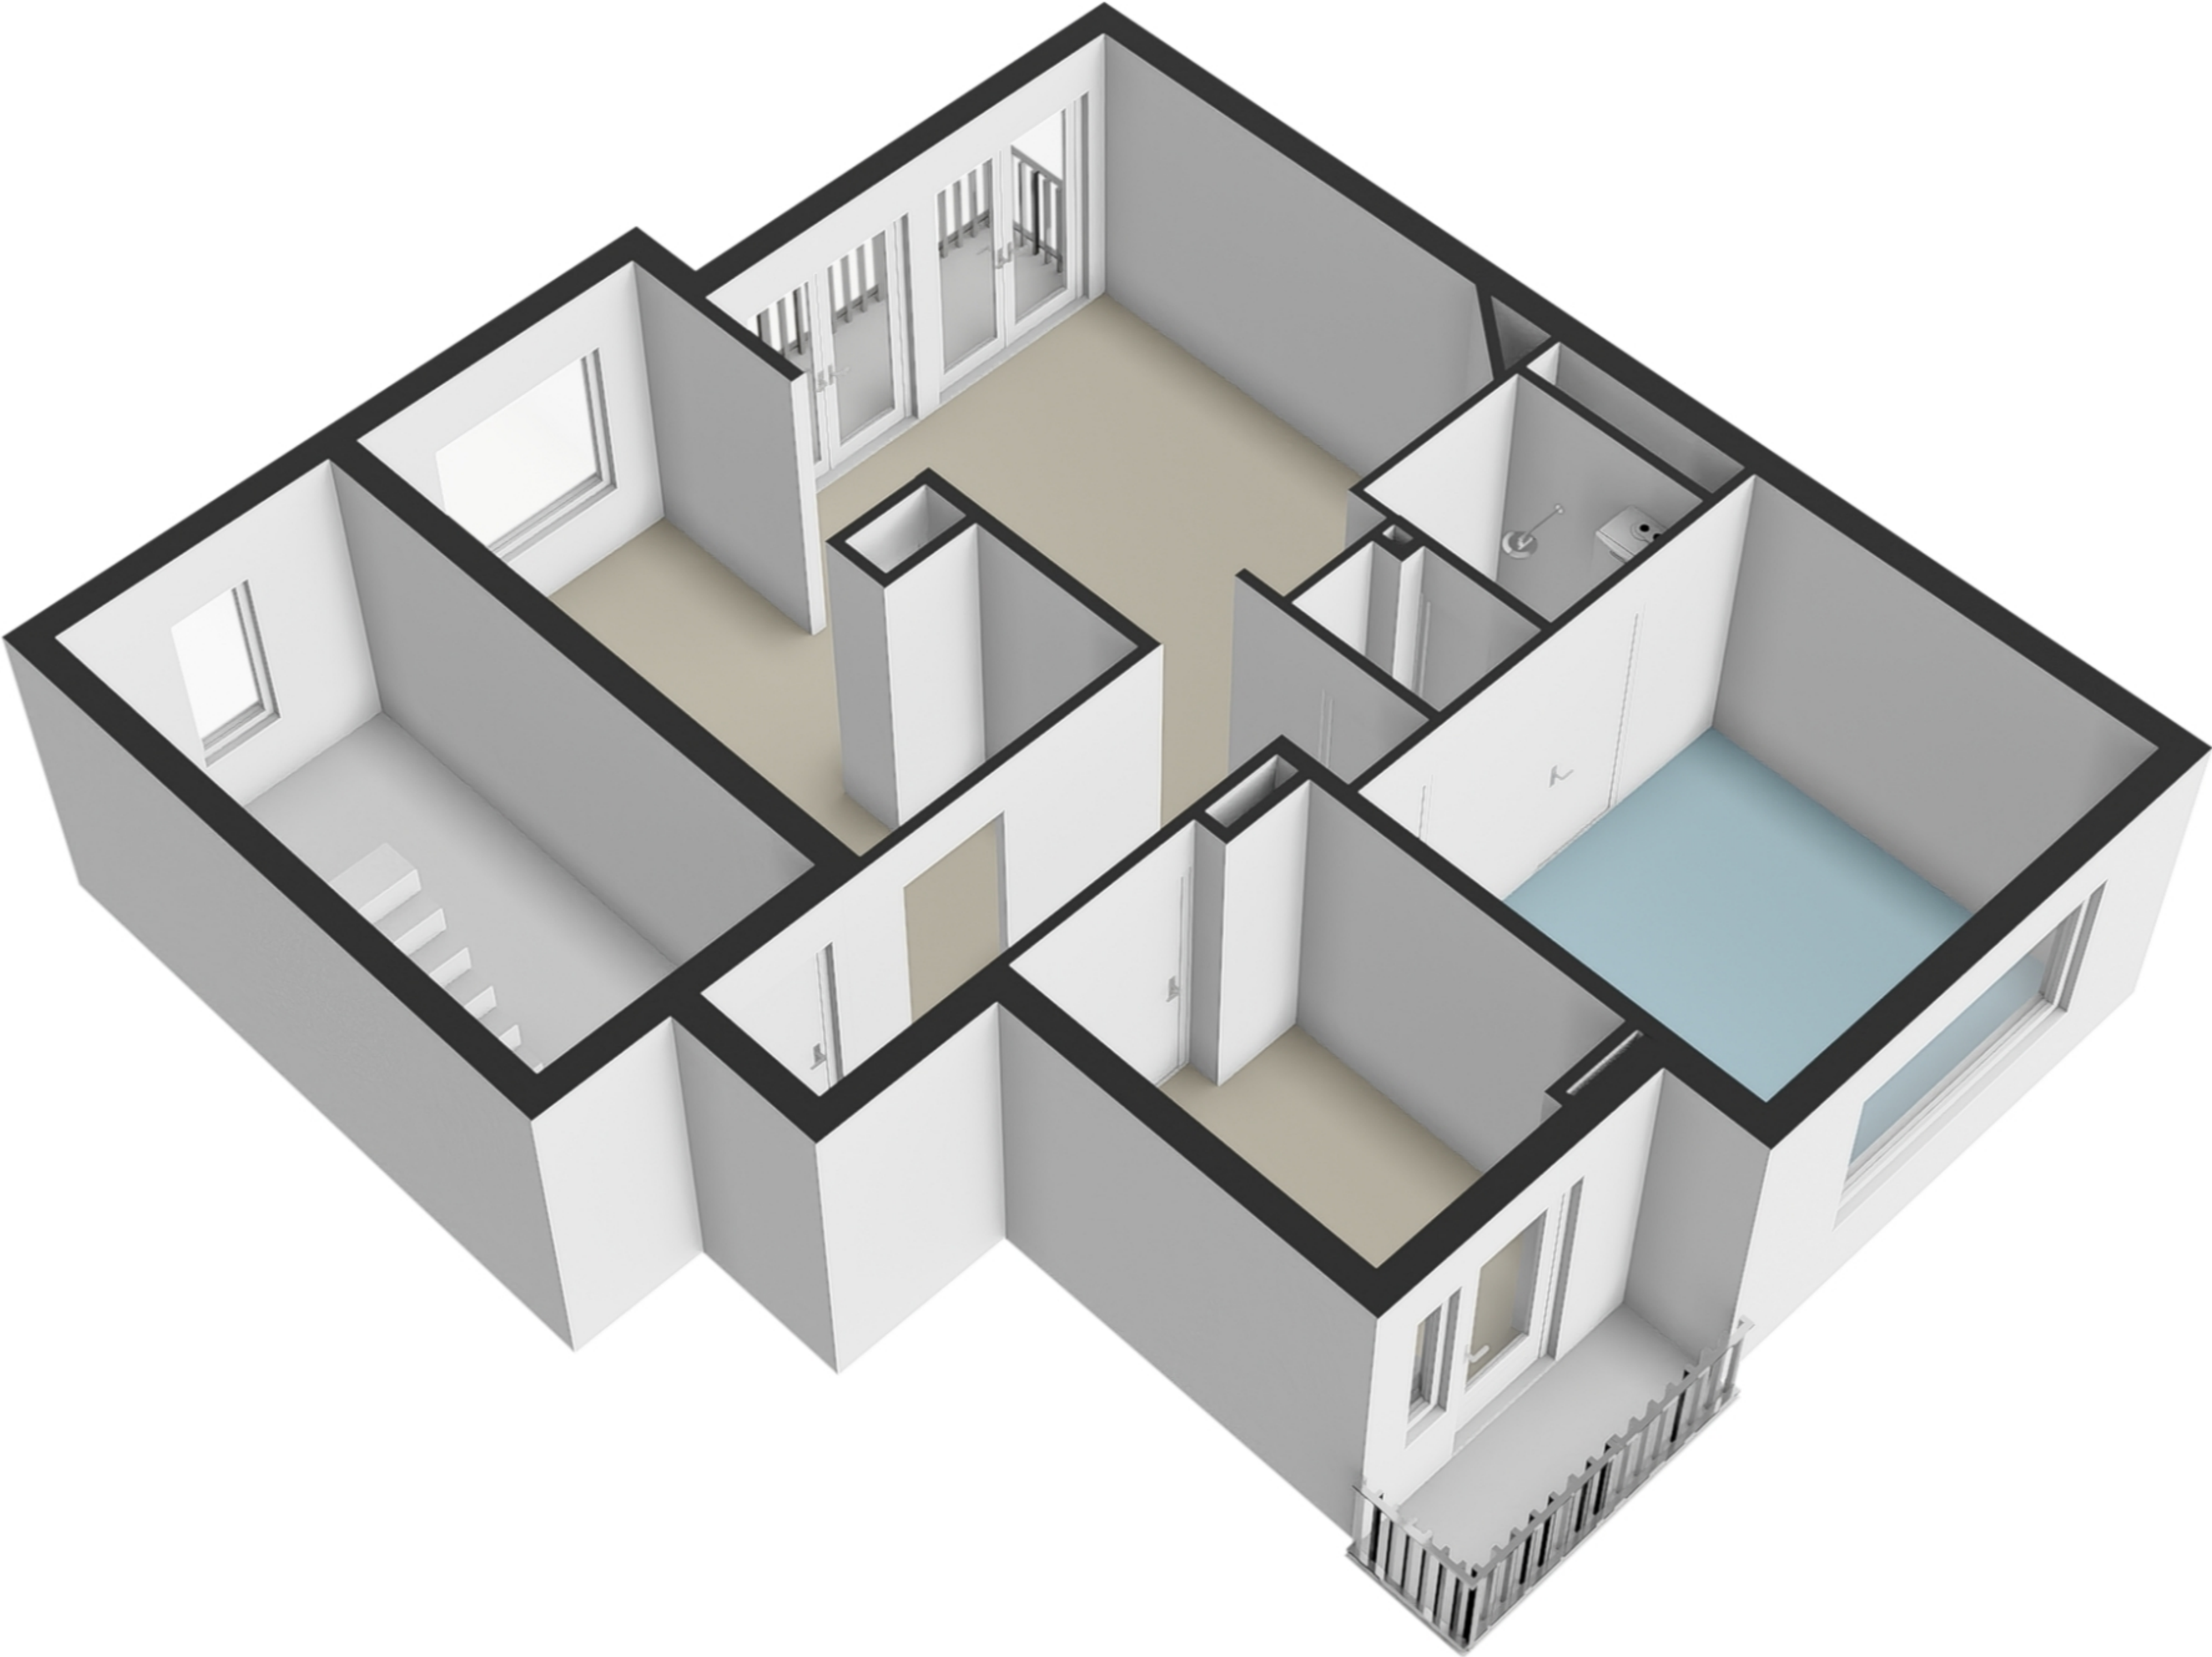

Helmholtzstraat 81-2 - Amsterdam

Tweede verdieping

De plattegronden zijn geproduceerd voor promotionele doeleinden en ter indicatie.
Aan de plattegronden kunnen geen rechten worden ontleend.
© www.woningmedia.nl

Schaalcontrole

GOGB
2.7 m²
BVO
2.7 m²

GOGB
3.9 m²
BVO
3.9 m²