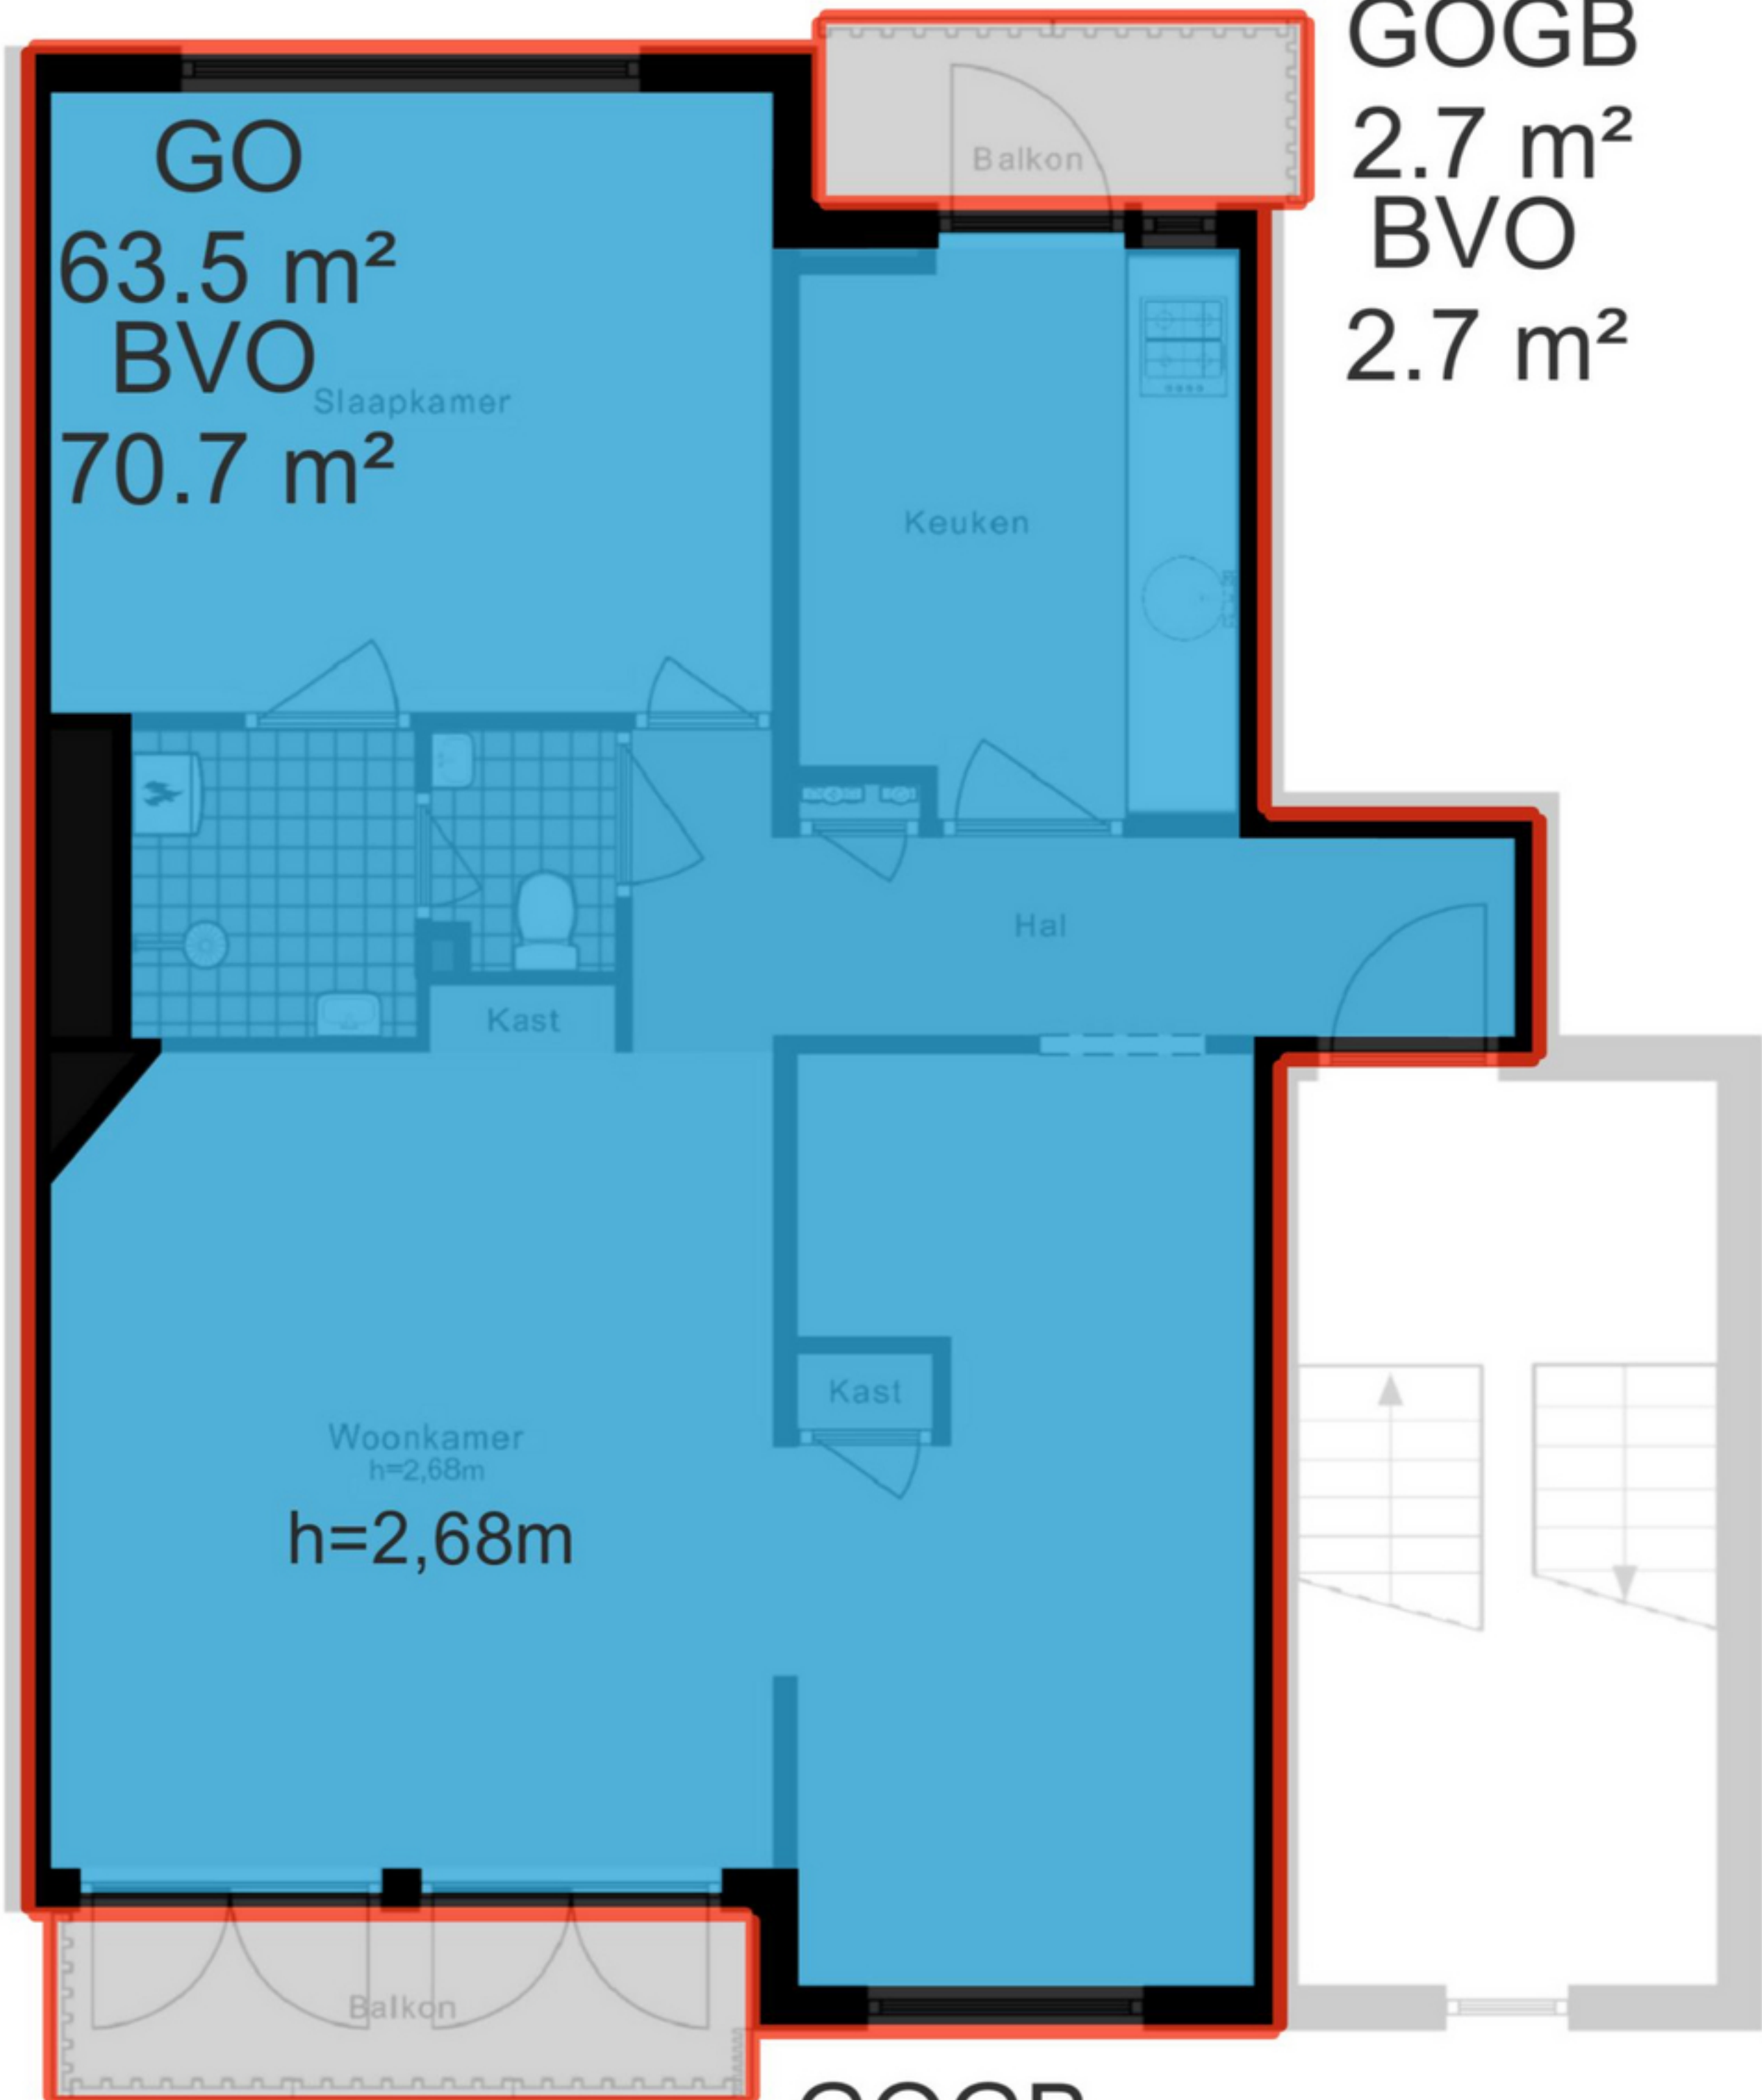

Helmholtzstraat 81-2 - Amsterdam

Tweede verdieping

De plattegronden zijn geproduceerd voor promotionele doeleinden en ter indicatie.
Aan de plattegronden kunnen geen rechten worden ontleend.
© www.woningmedia.nl

Schaalcontrole

GOGB
2.7 m²
BVO
2.7 m²

GOGB
3.9 m²
BVO
3.9 m²