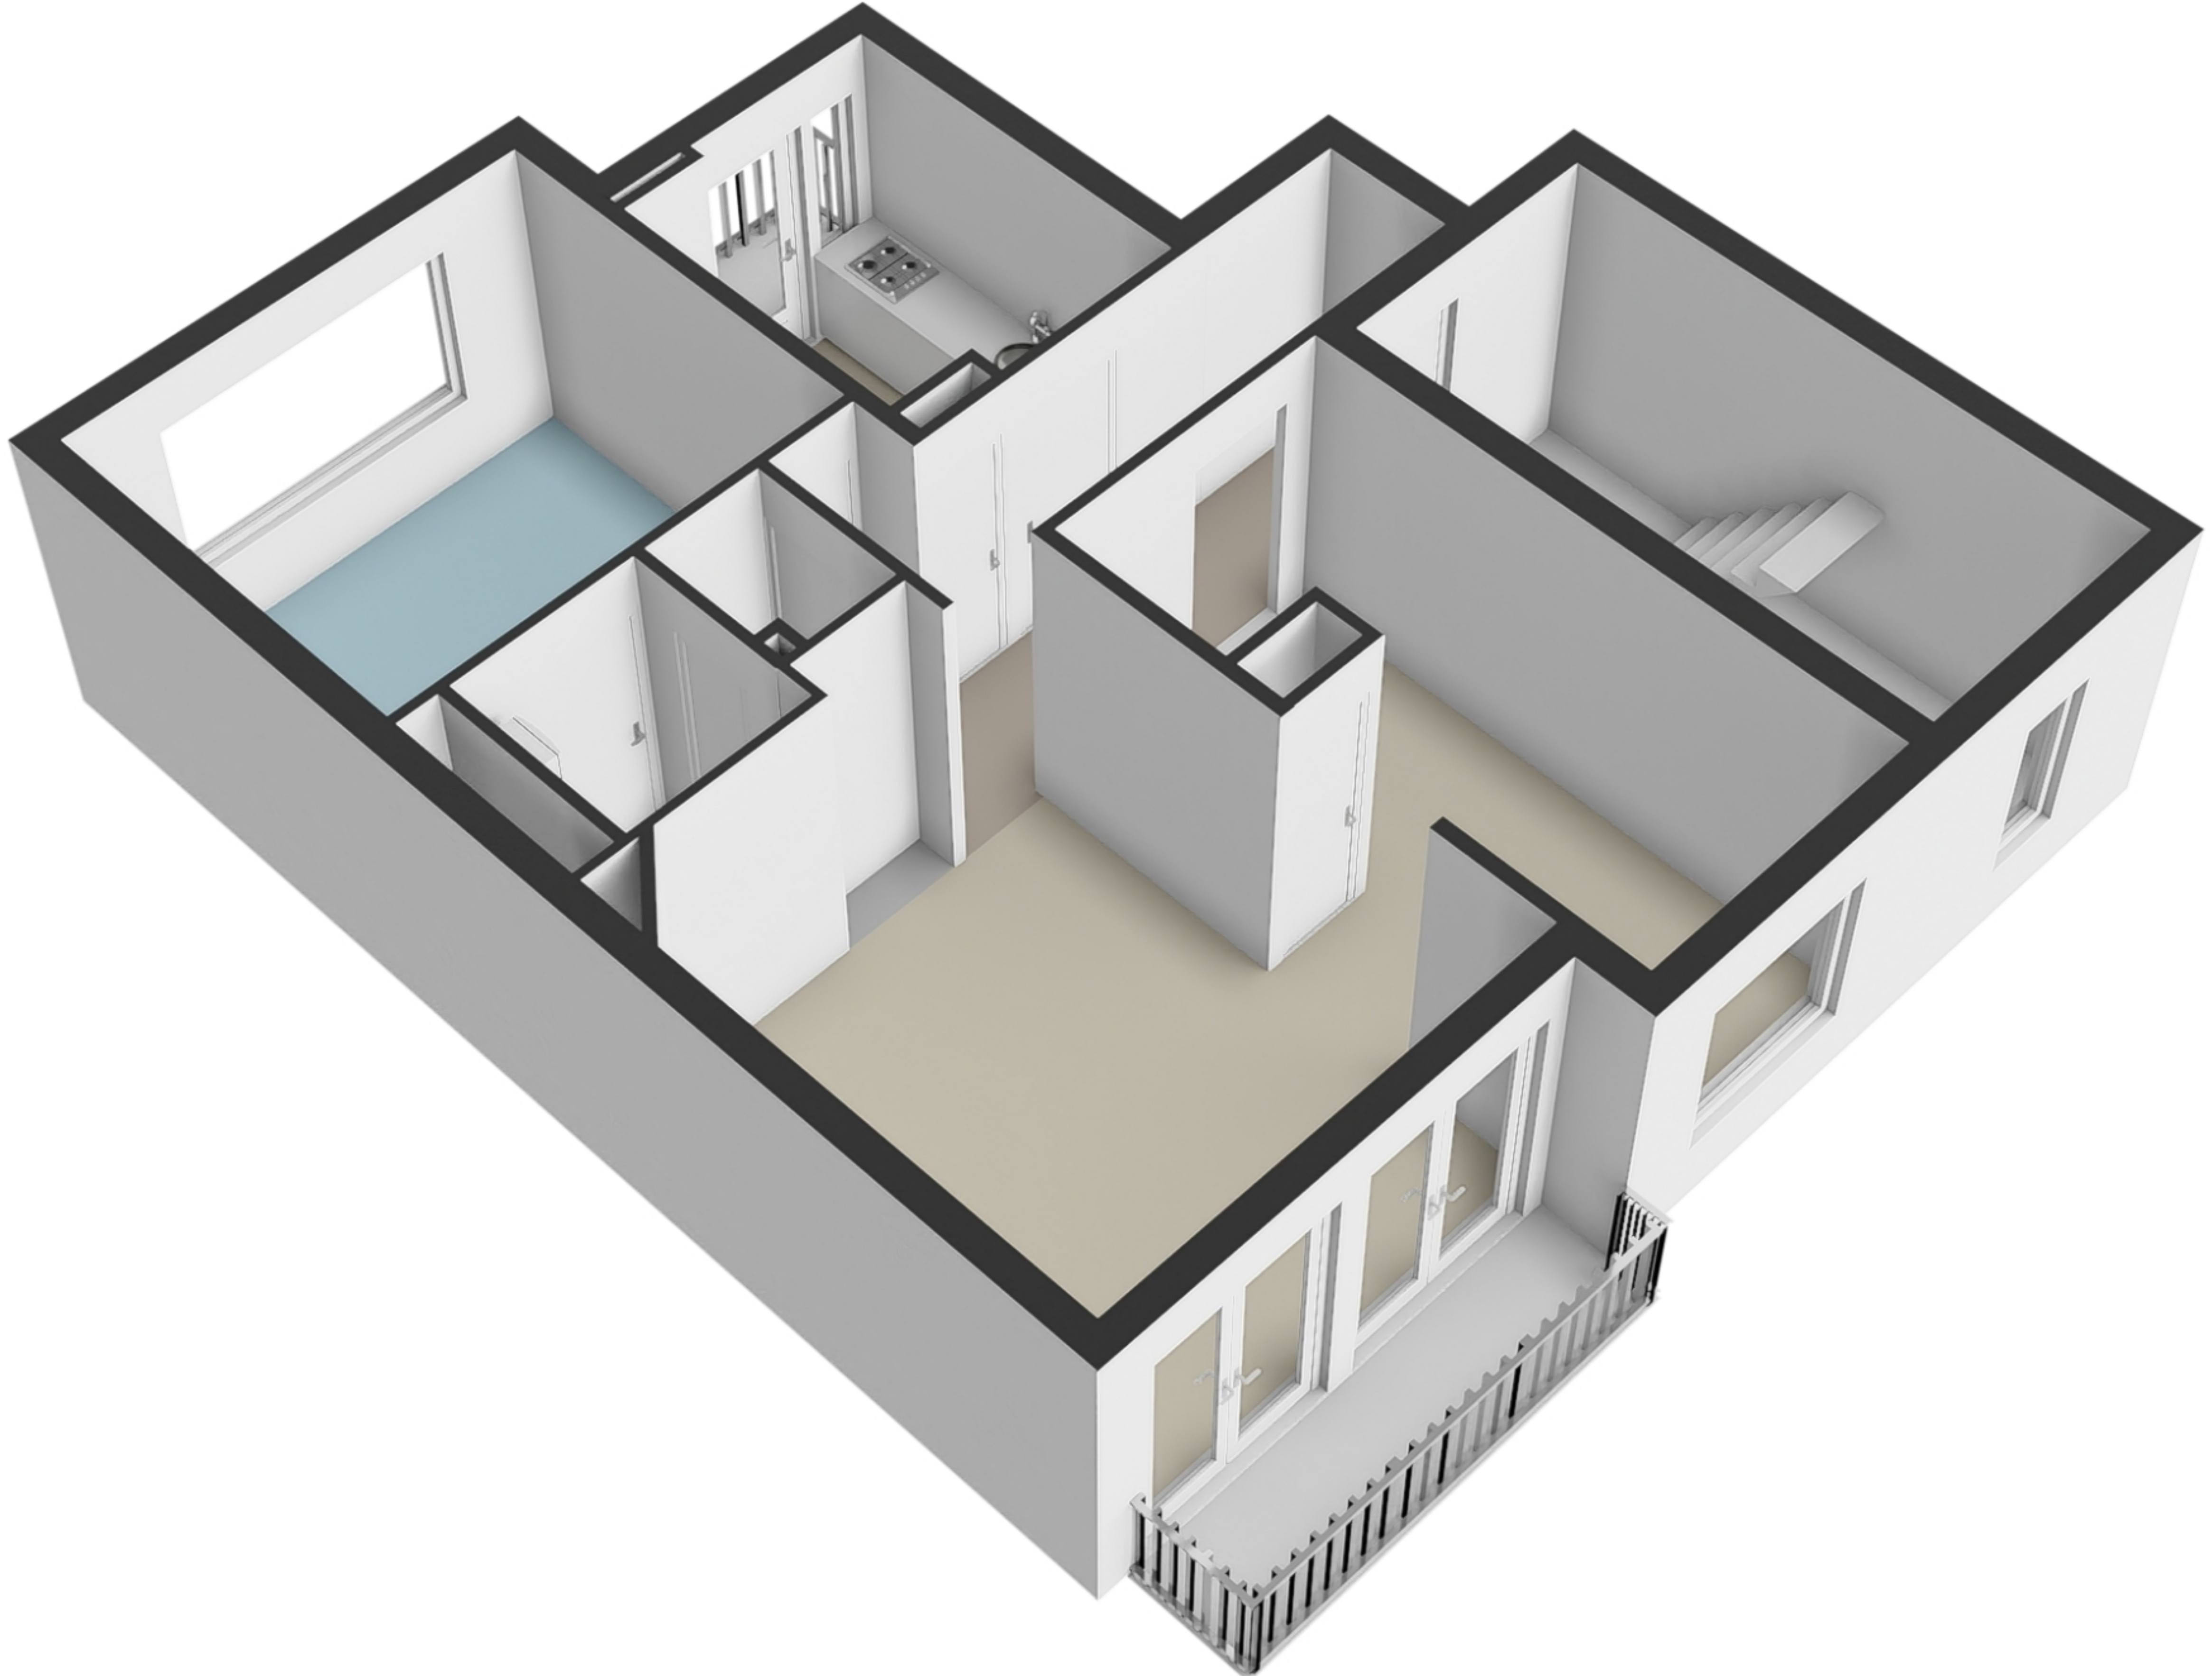

Helmholtzstraat 81-2 - Amsterdam

Tweede verdieping

De plattegronden zijn geproduceerd voor promotionele doeleinden en ter indicatie.
Aan de plattegronden kunnen geen rechten worden ontleend.
© www.woningmedia.nl

Schaalcontrole

GOGB
2.7 m²
BVO
2.7 m²

GOGB
3.9 m²
BVO
3.9 m²