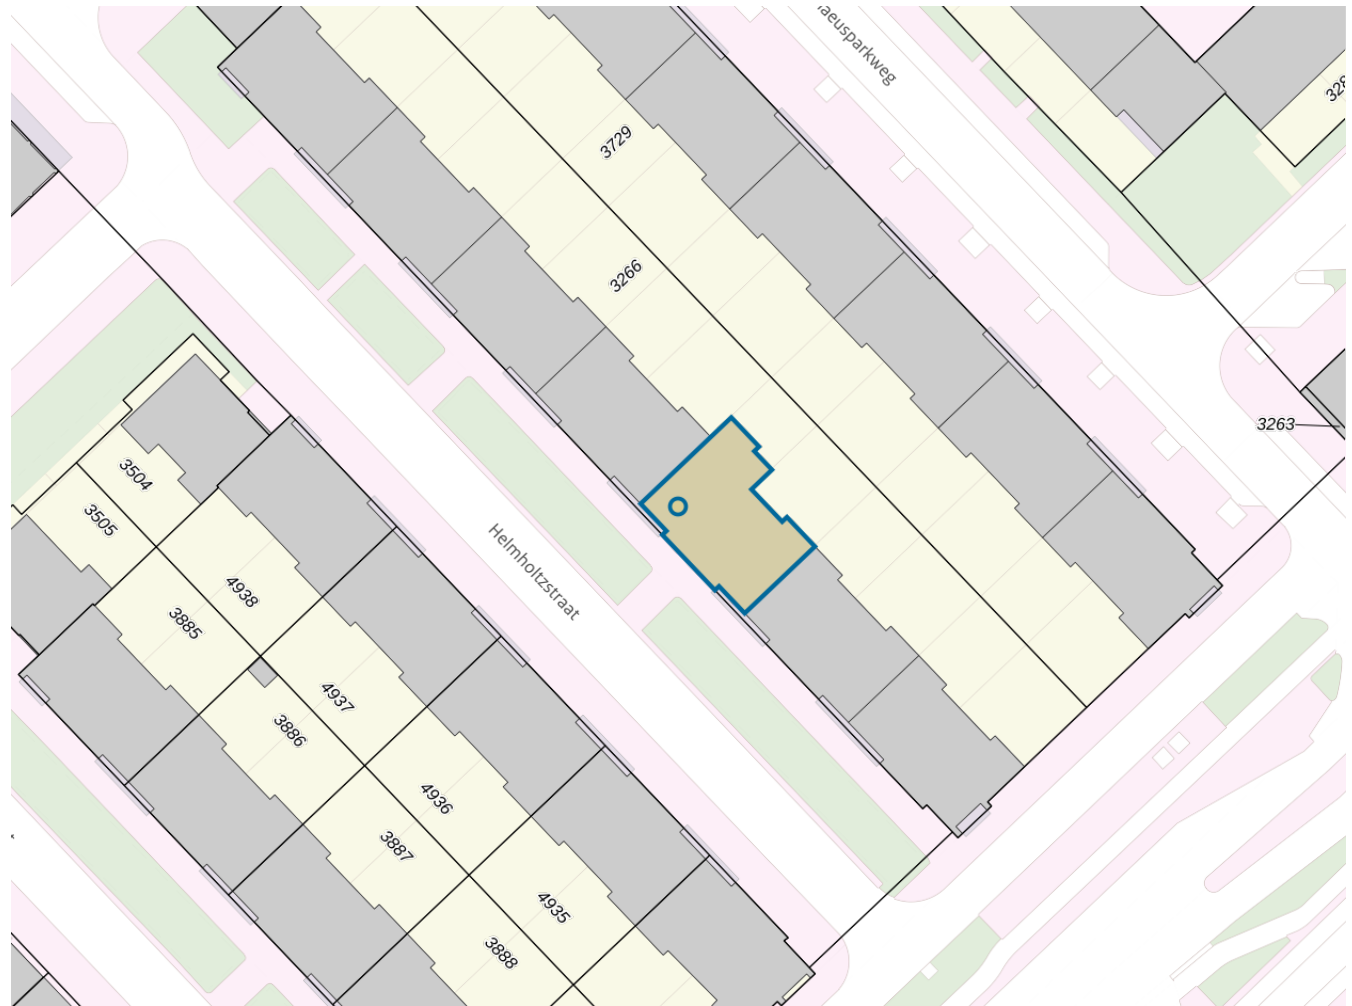

**Adres**

Adres Helmholtzstraat 81-2
Postcode 1098LH
Woonplaats Amsterdam

WOZ-Waarde

Identificatie 036300122443
Grondoppervlakte 0m²

Peildatum	WOZ-waarde
01-01-2023	€ 457.000
01-01-2022	€ 490.000
01-01-2021	€ 403.000
01-01-2020	€ 376.000
01-01-2019	€ 364.000
01-01-2018	€ 356.000
01-01-2017	€ 301.000
01-01-2016	€ 255.000
01-01-2015	€ 197.500

Adres

Adres Helmholtzstraat 81-2
Postcode 1098LH
Woonplaats Amsterdam

Kenmerken

Bouwjaar 1953
Gebruiksdoel woonfunctie
Oppervlakte 64m²

De WOZ-waarden worden bij beschikking vastgesteld door de gemeenten en langs elektronische weg in het loket geladen. Incidentele afwijkingen ten opzichte van de gegevens van de gemeente zijn mogelijk. Aan de WOZ-waarden en overige gegevens in dit loket kunnen geen rechten worden ontleend. Het gebruik van het loket en de gegevens geschiedt op eigen risico. Het ministerie van Financiën is niet aanspreekbaar op schade direct of indirect als gevolg van het gebruik van het loket, de daarin opgenomen gegevens, of de vervaardigde afdrucken.