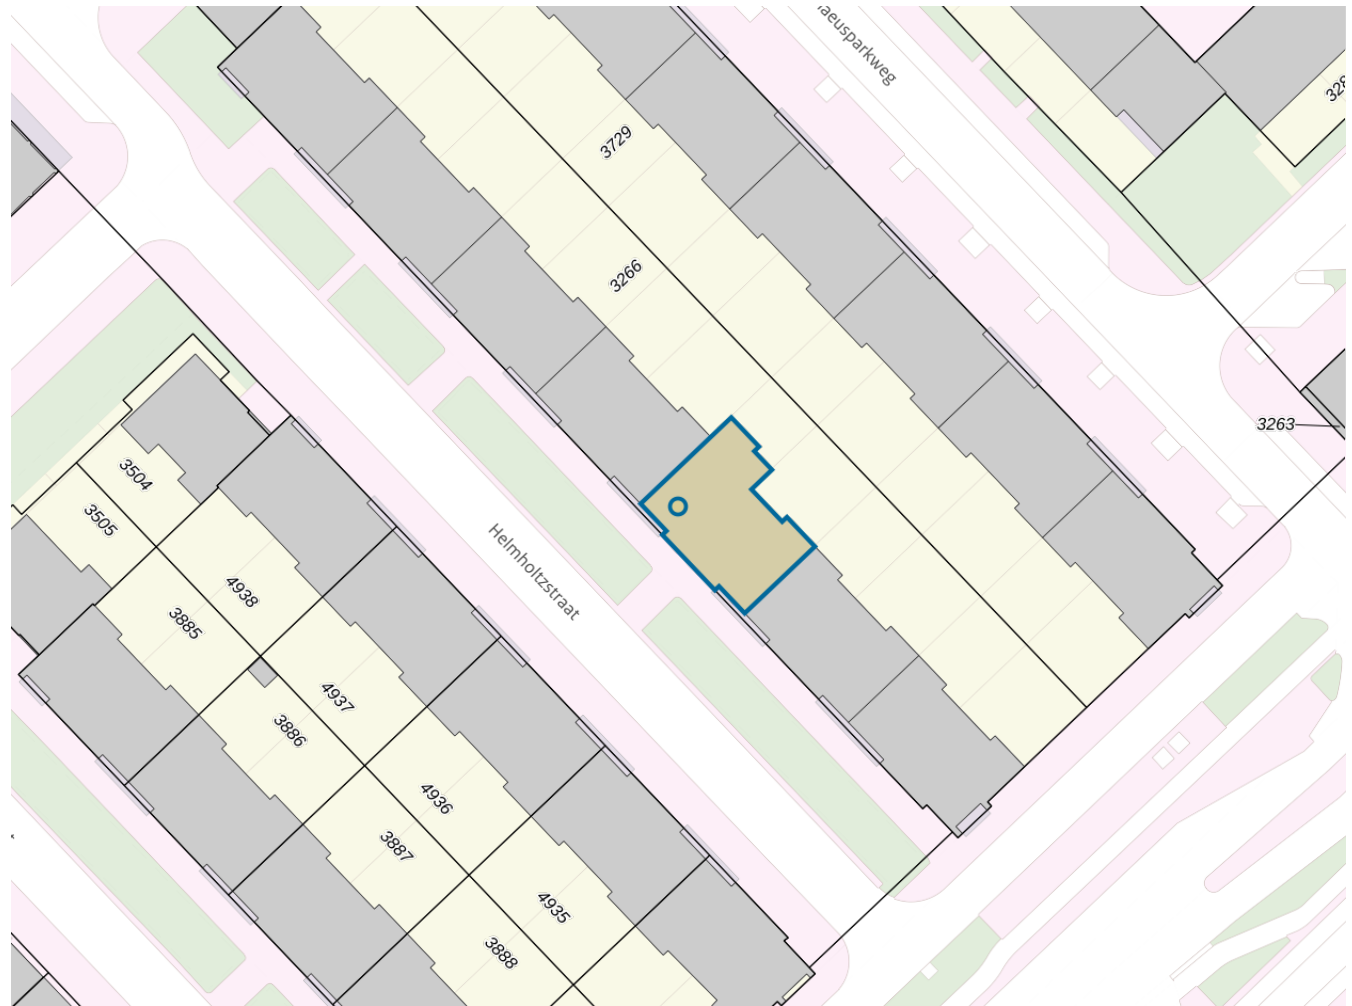

**Adres**

Adres Helmholtzstraat 81-2
Postcode 1098LH
Woonplaats Amsterdam

WOZ-Waarde

Identificatie 036300122443
Grondoppervlakte 0m²

Peildatum	WOZ-waarde
01-01-2023	€ 457.000
01-01-2022	€ 490.000
01-01-2021	€ 403.000
01-01-2020	€ 376.000
01-01-2019	€ 364.000
01-01-2018	€ 356.000
01-01-2017	€ 301.000
01-01-2016	€ 255.000
01-01-2015	€ 197.500