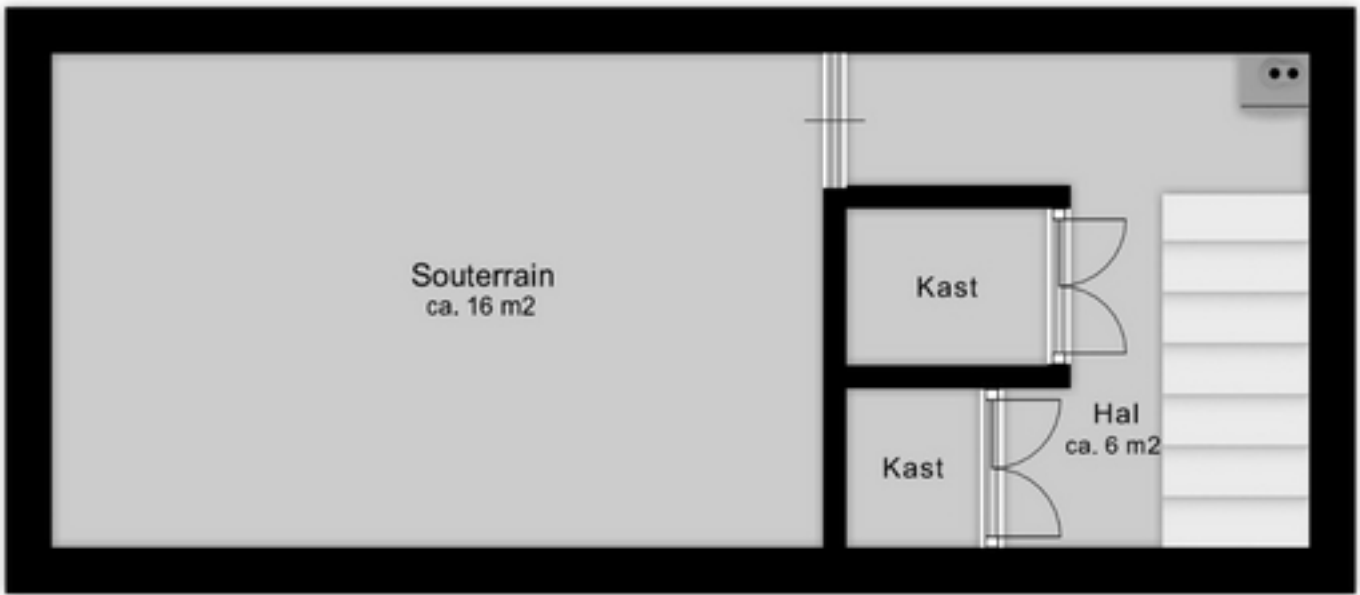

Deze plattegrond is ter indicatie.
 Er kunnen geen rechten aan deze plattegrond worden ontleend.
 BROER 10870

5.00 m 3.00 m

3.20 m

3.20 m

5.00 m 0.87 m 1.98 m

Deze plattegrond is ter indicatie.
Er kunnen geen rechten aan deze plattegrond worden ontleend.
BRÖER styling