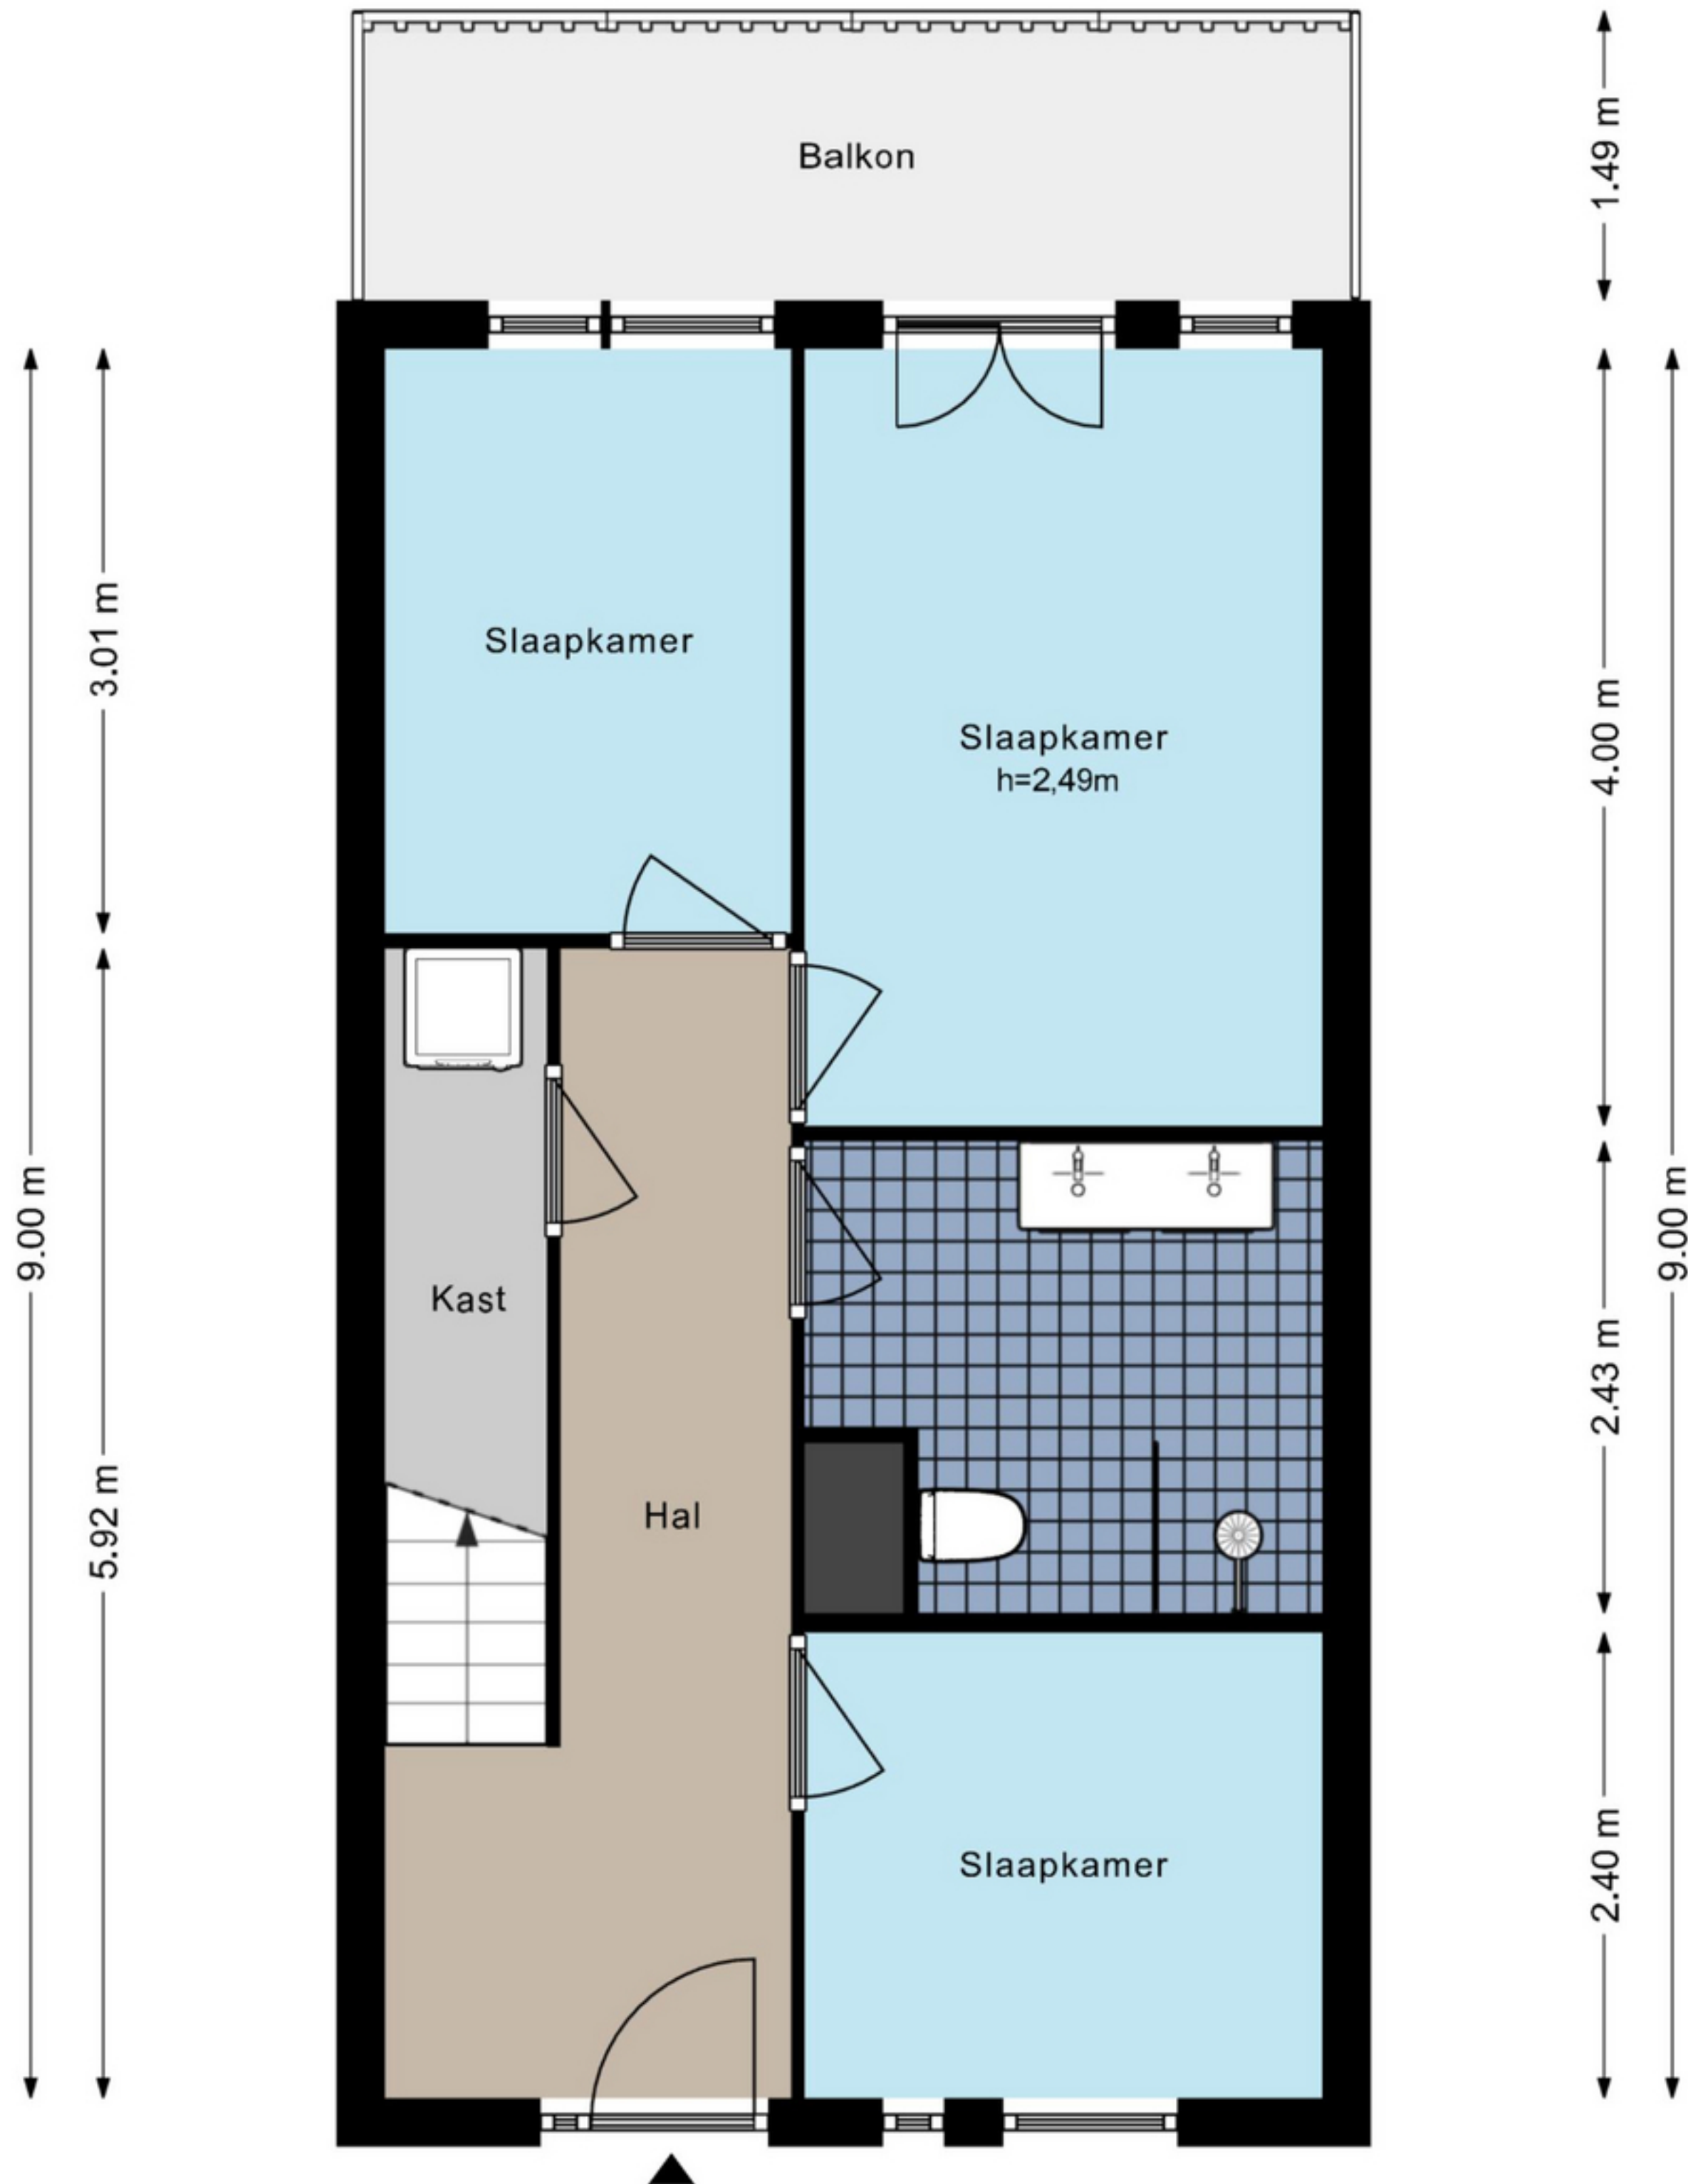

# Henkenshage 2E - Amsterdam Benedenverdieping

# Henkenshage 2E - Amsterdam Bovenverdieping

GOGB BVO  
Balkon  
7.6 m<sup>2</sup> 7.6 m<sup>2</sup>

GOGB BVO  
Balkon  
7.9 m<sup>2</sup> 7.9 m<sup>2</sup>

GOEB  
3.8 m<sup>2</sup>  
BVO  
4.4 m<sup>2</sup>