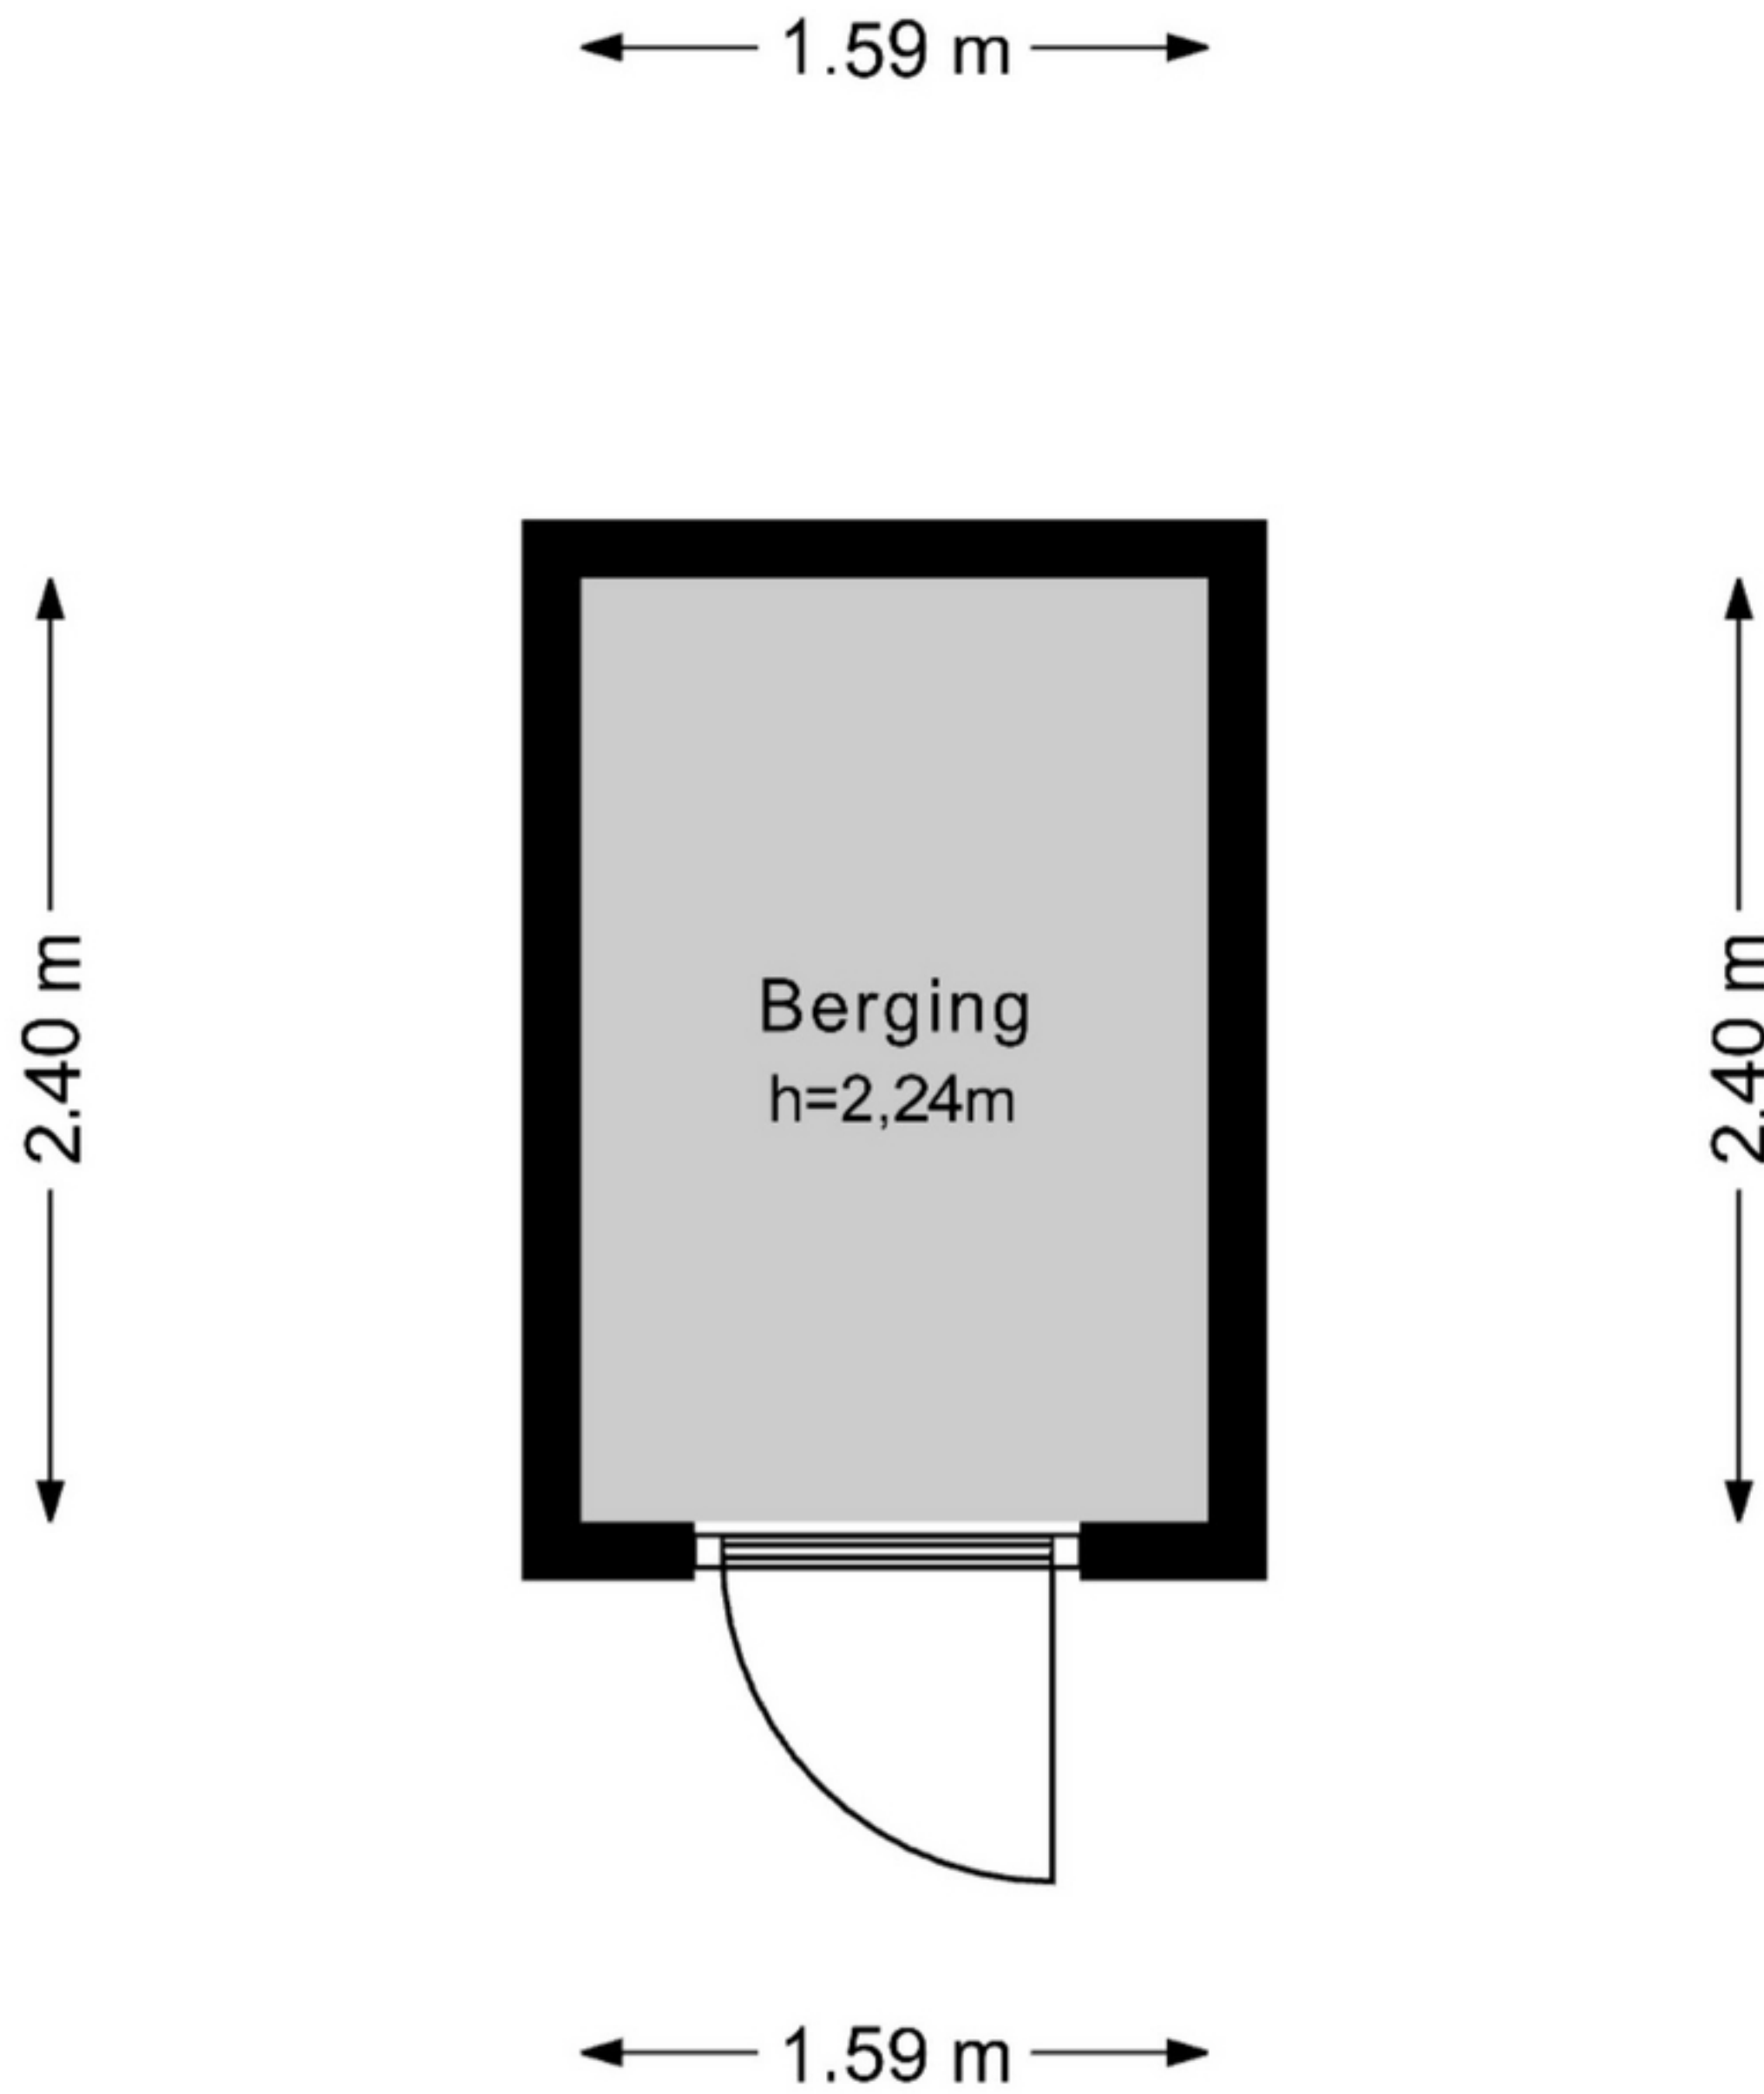

Henkenshage 2E - Amsterdam Berging

De plattegronden zijn geproduceerd voor promotionele doeleinden en ter indicatie.
Aan de plattegronden kunnen geen rechten worden ontleend.

© www.woningmedia.nl