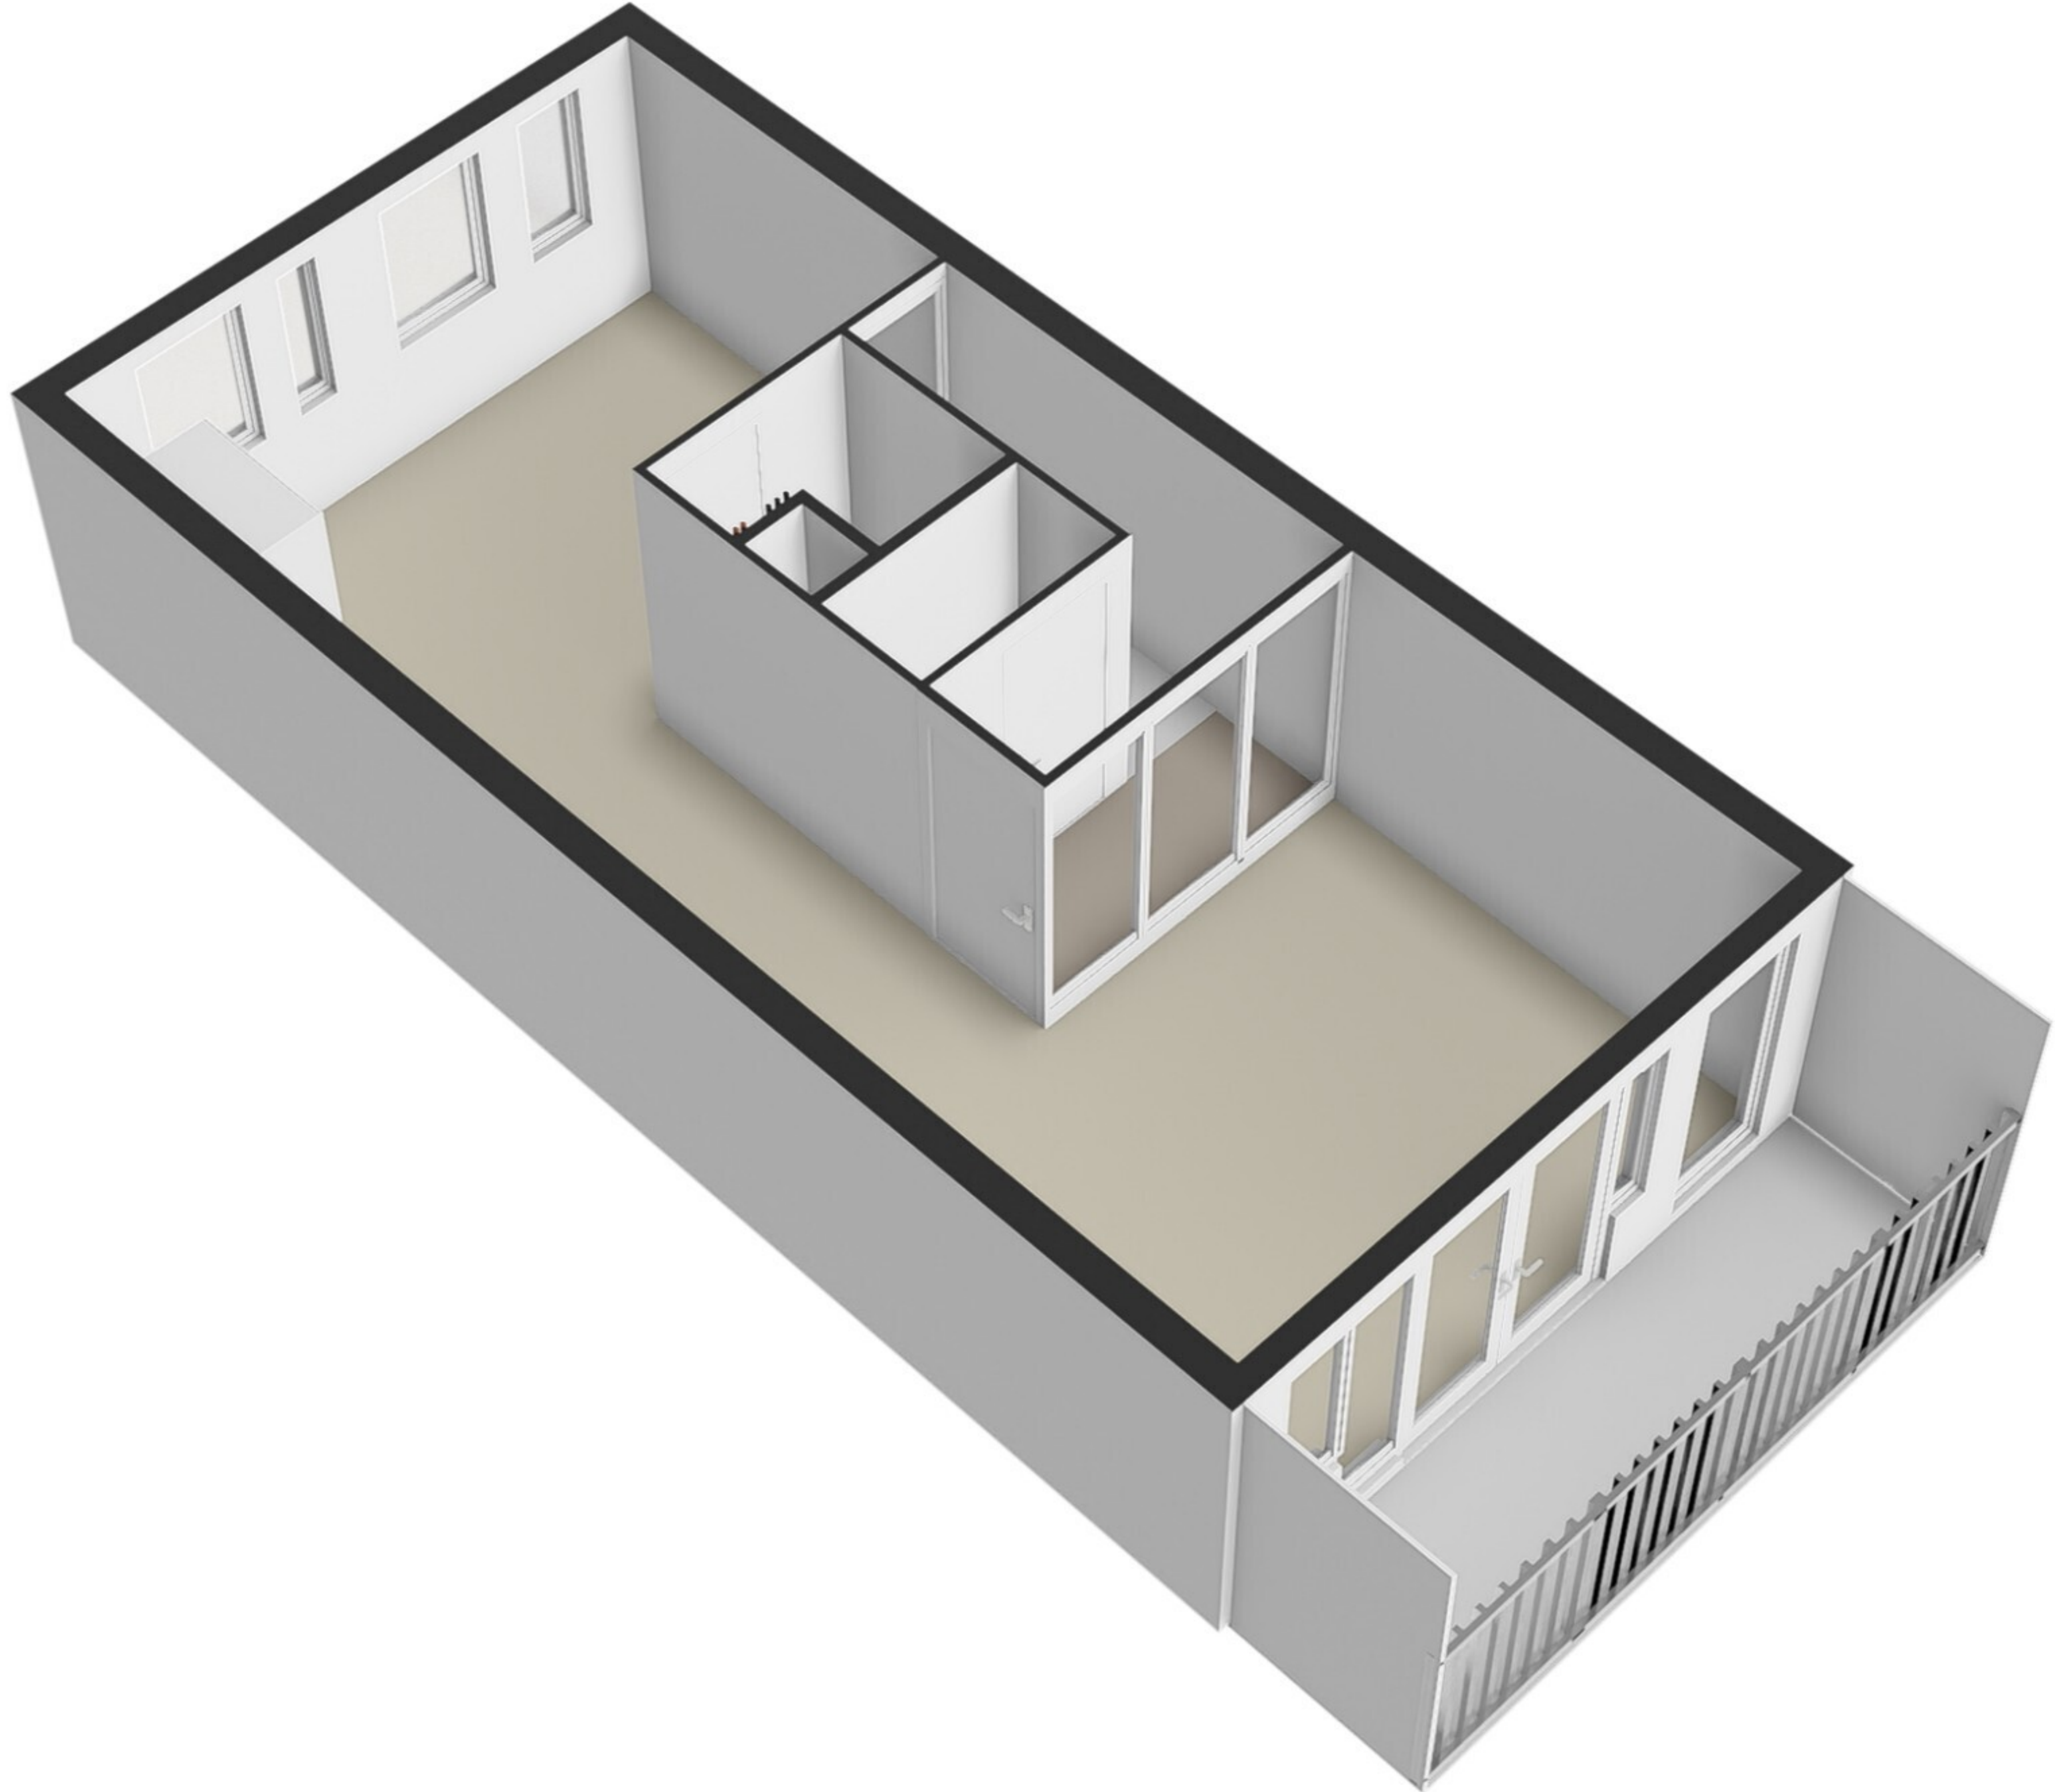

# Henkenshage 2E - Amsterdam Benedenverdieping

# Henkenshage 2E - Amsterdam Bovenverdieping

GOGB BVO  
Balkon  
7.6 m<sup>2</sup> 7.6 m<sup>2</sup>

GOGB BVO  
Balkon  
7.9 m<sup>2</sup> 7.9 m<sup>2</sup>

GOEB  
3.8 m<sup>2</sup>  
BVO  
4.4 m<sup>2</sup>