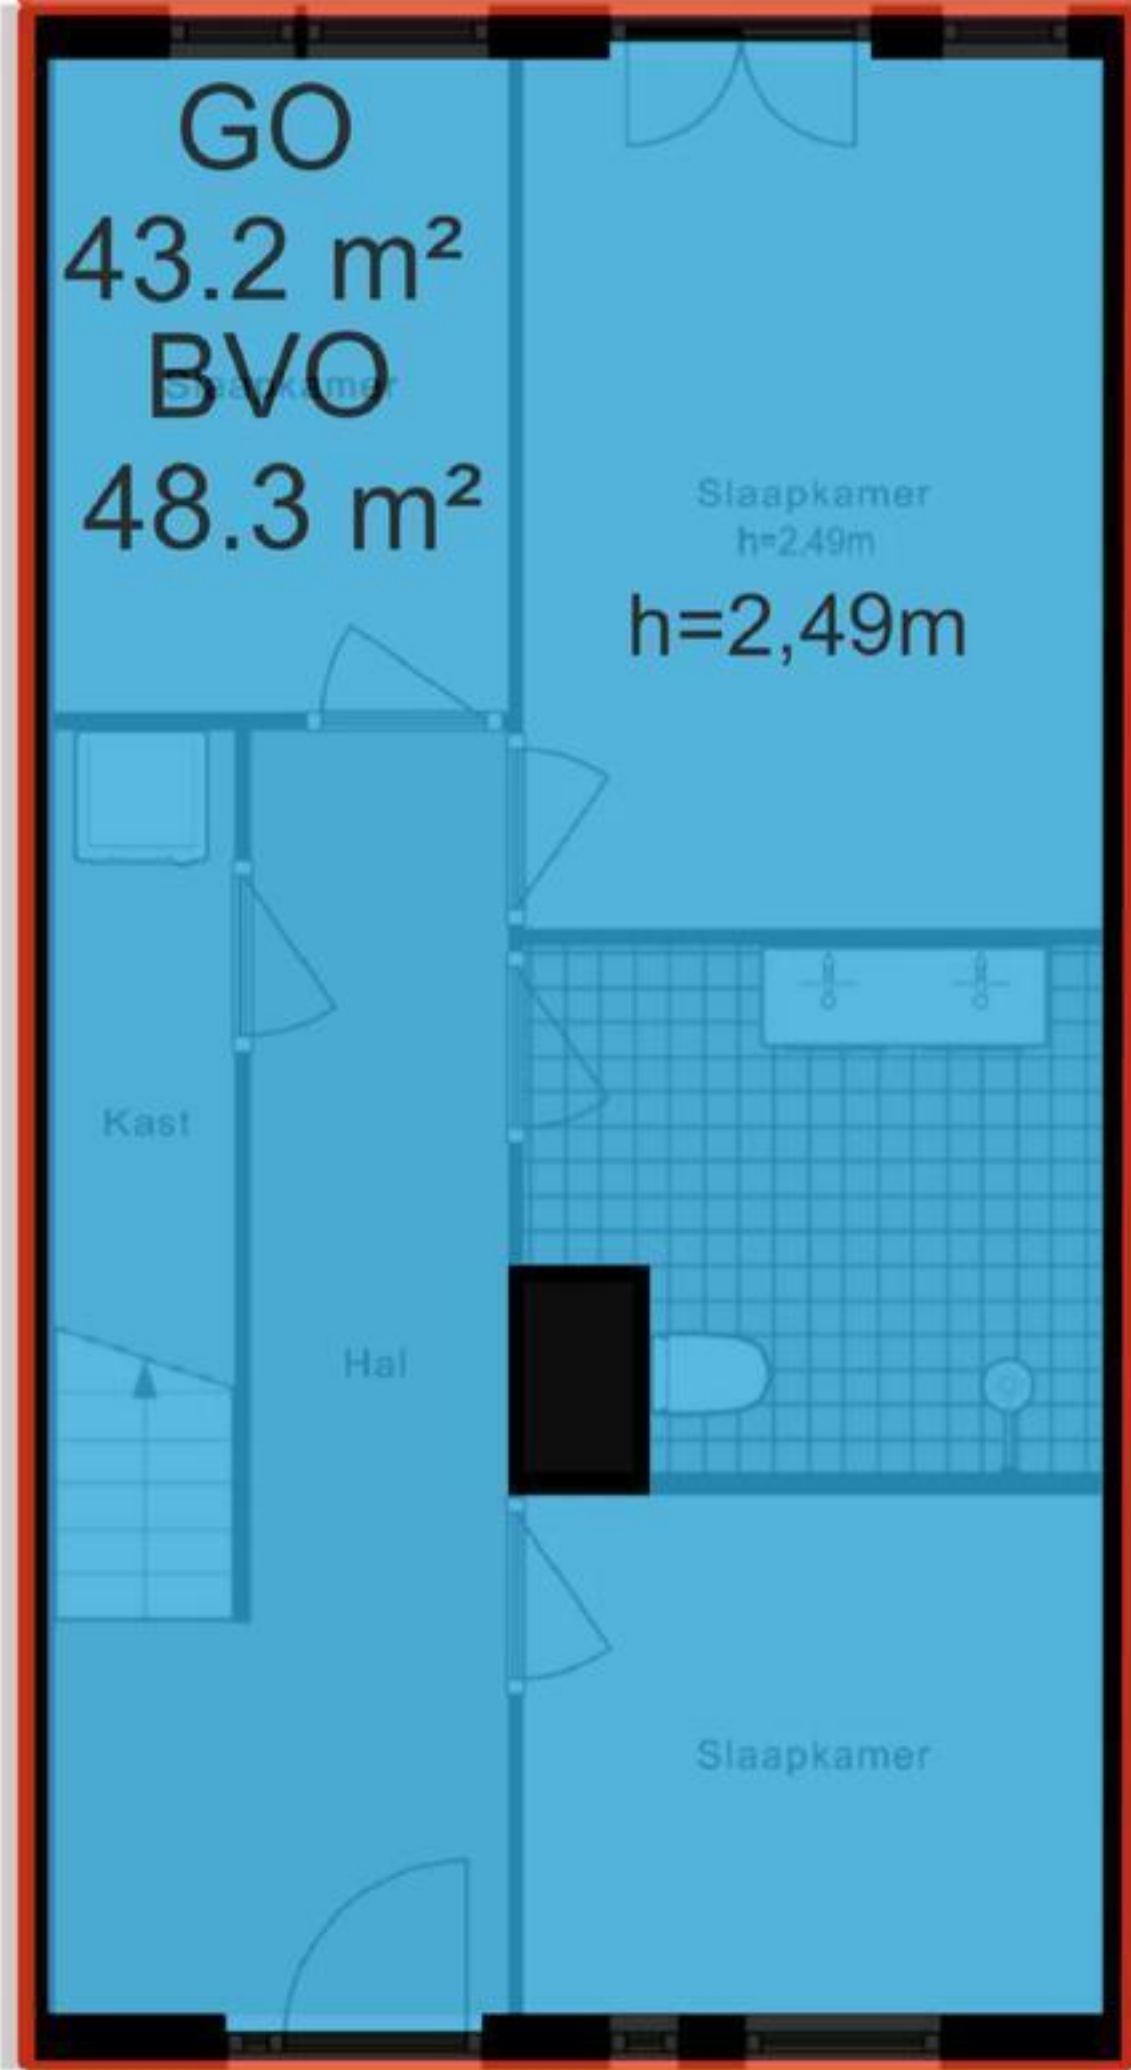

# Henkenshage 2E - Amsterdam Bovenverdieping

# Henkenshage 2E - Amsterdam Berging

De plattegronden zijn geproduceerd voor promotionele doeleinden en ter indicatie.  
Aan de plattegronden kunnen geen rechten worden ontleend.

© www.woningmedia.nl

Schaalcontrole

GOGB BVO  
Balkon  
7.6 m<sup>2</sup> 7.6 m<sup>2</sup>

GOGB BVO  
Balkon  
7.9 m<sup>2</sup> 7.9 m<sup>2</sup>

GOEB  
3.8 m<sup>2</sup>  
BVO  
4.4 m<sup>2</sup>