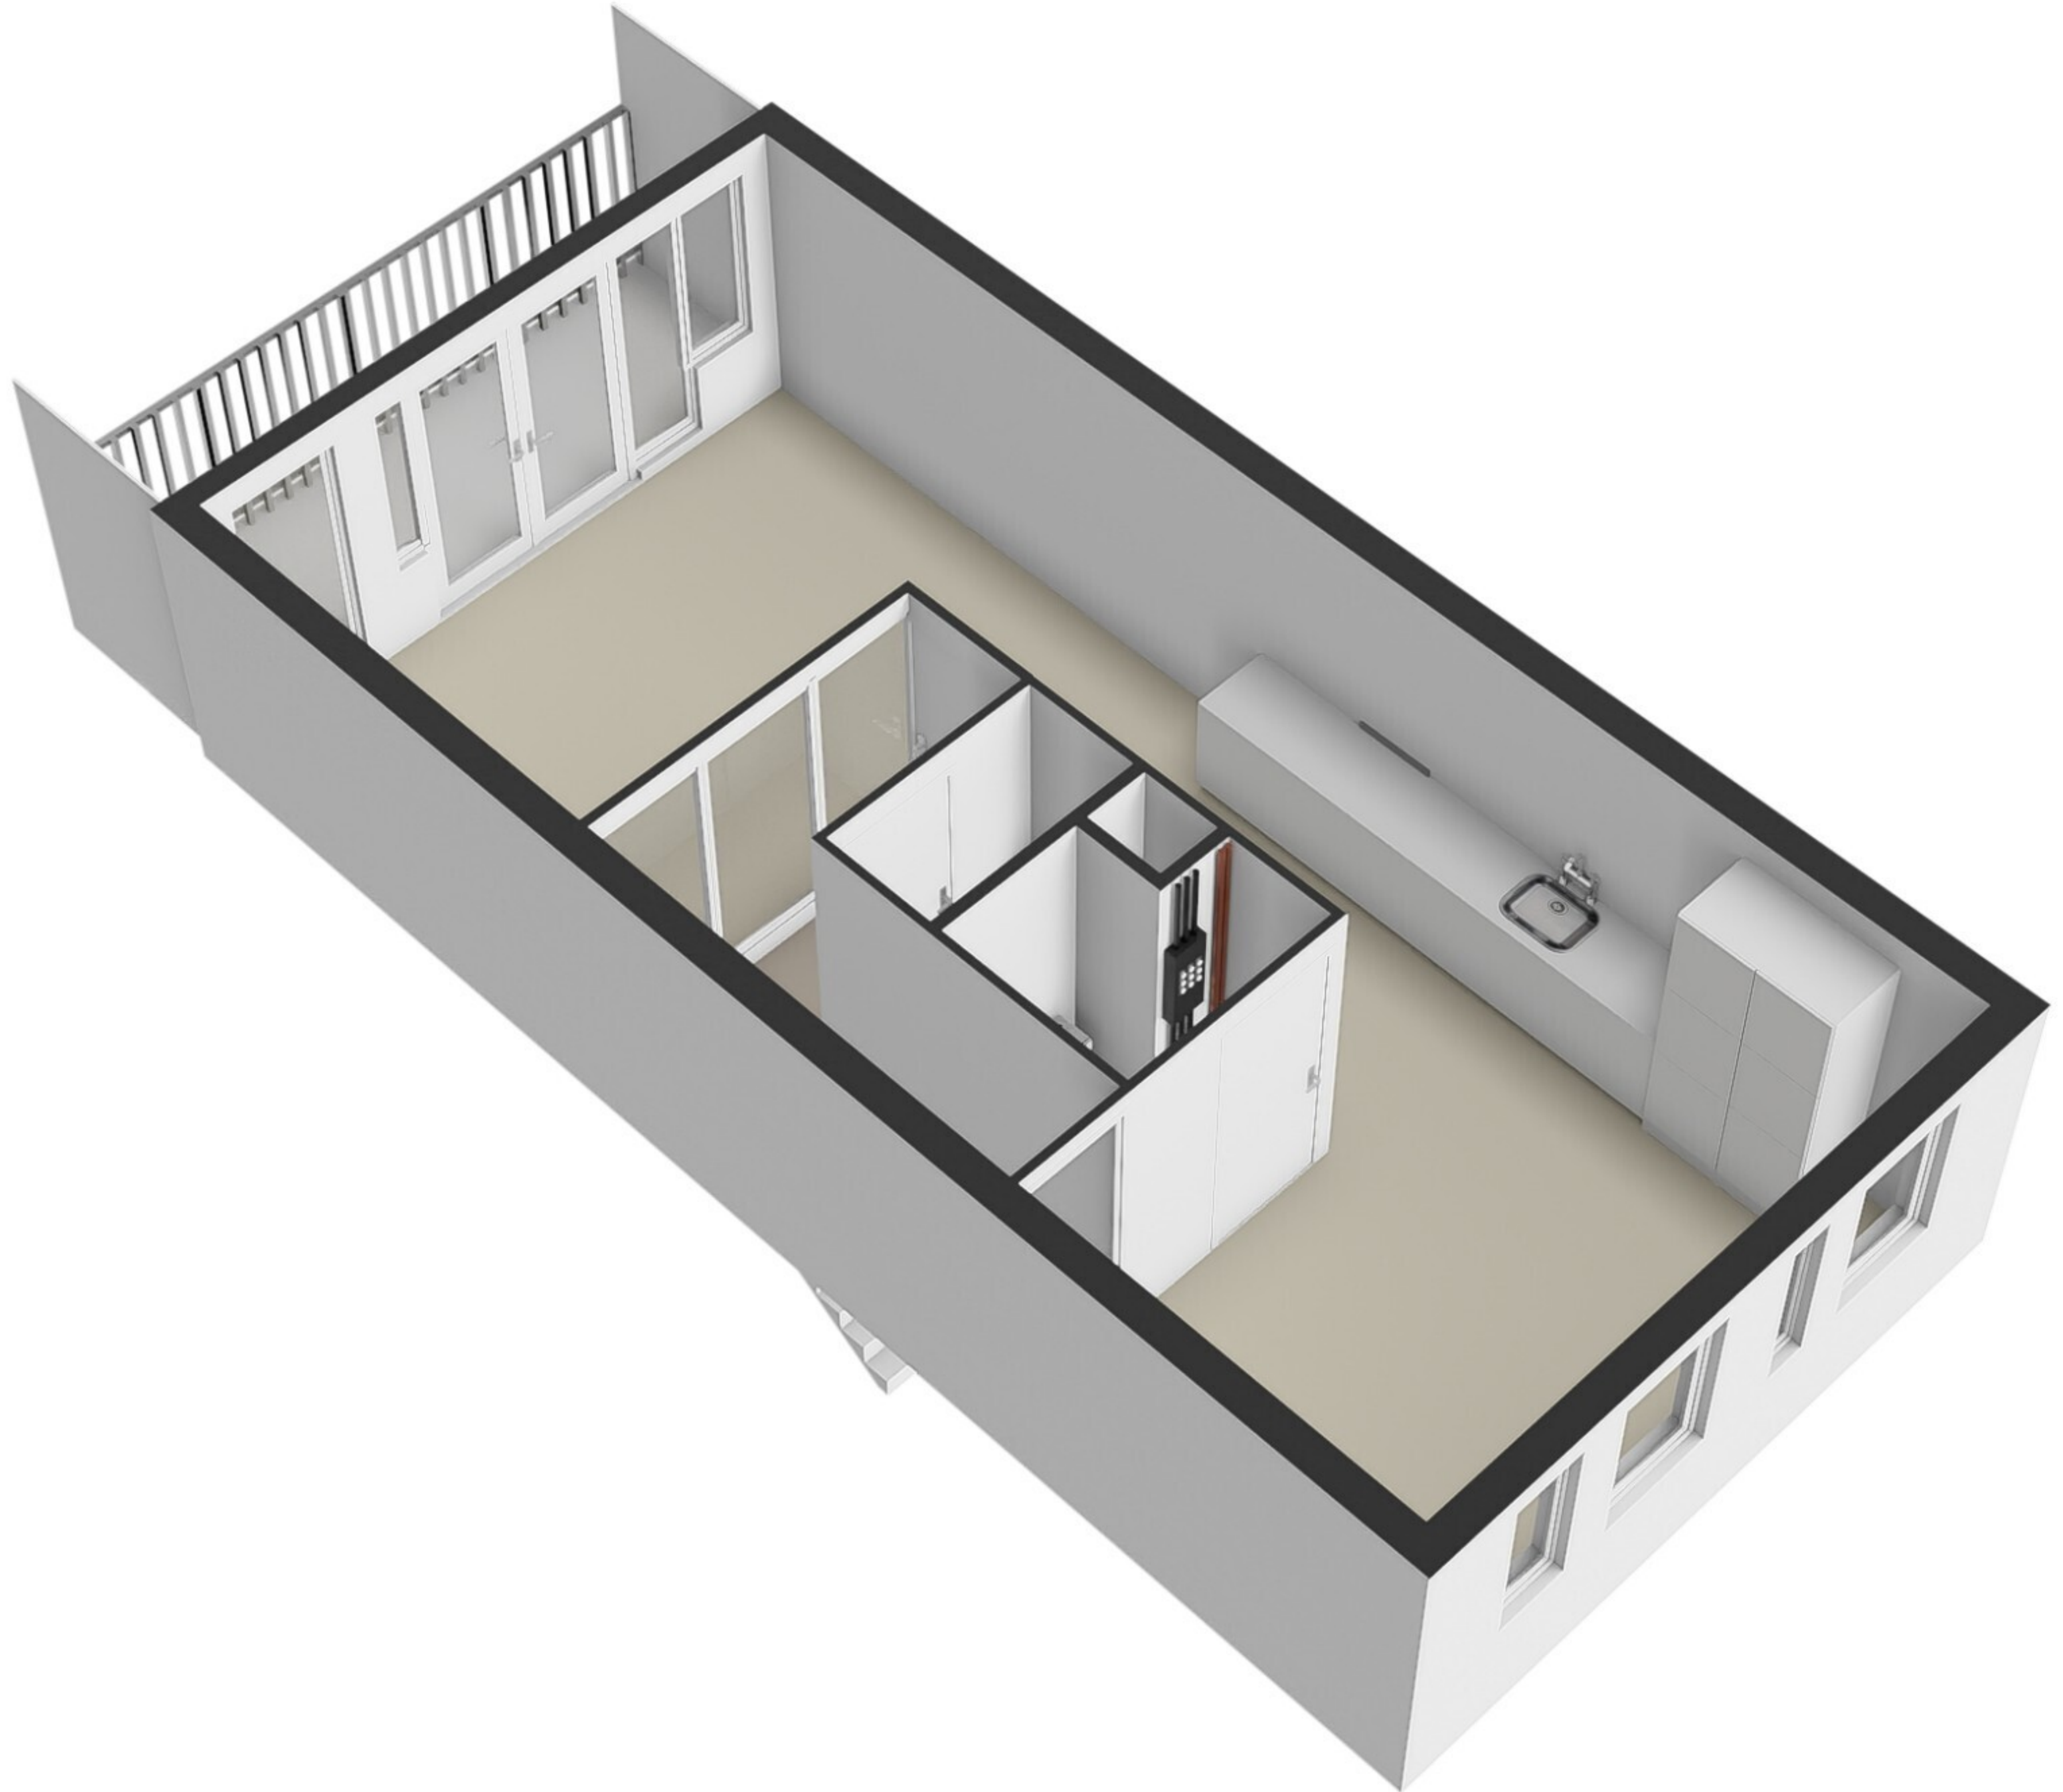

# Henkenshage 2E - Amsterdam Benedenverdieping

# Henkenshage 2E - Amsterdam Bovenverdieping

GOGB BVO  
Balkon  
7.6 m<sup>2</sup> 7.6 m<sup>2</sup>

GOGB BVO  
Balkon  
7.9 m<sup>2</sup> 7.9 m<sup>2</sup>

GOEB  
3.8 m<sup>2</sup>  
BVO  
4.4 m<sup>2</sup>