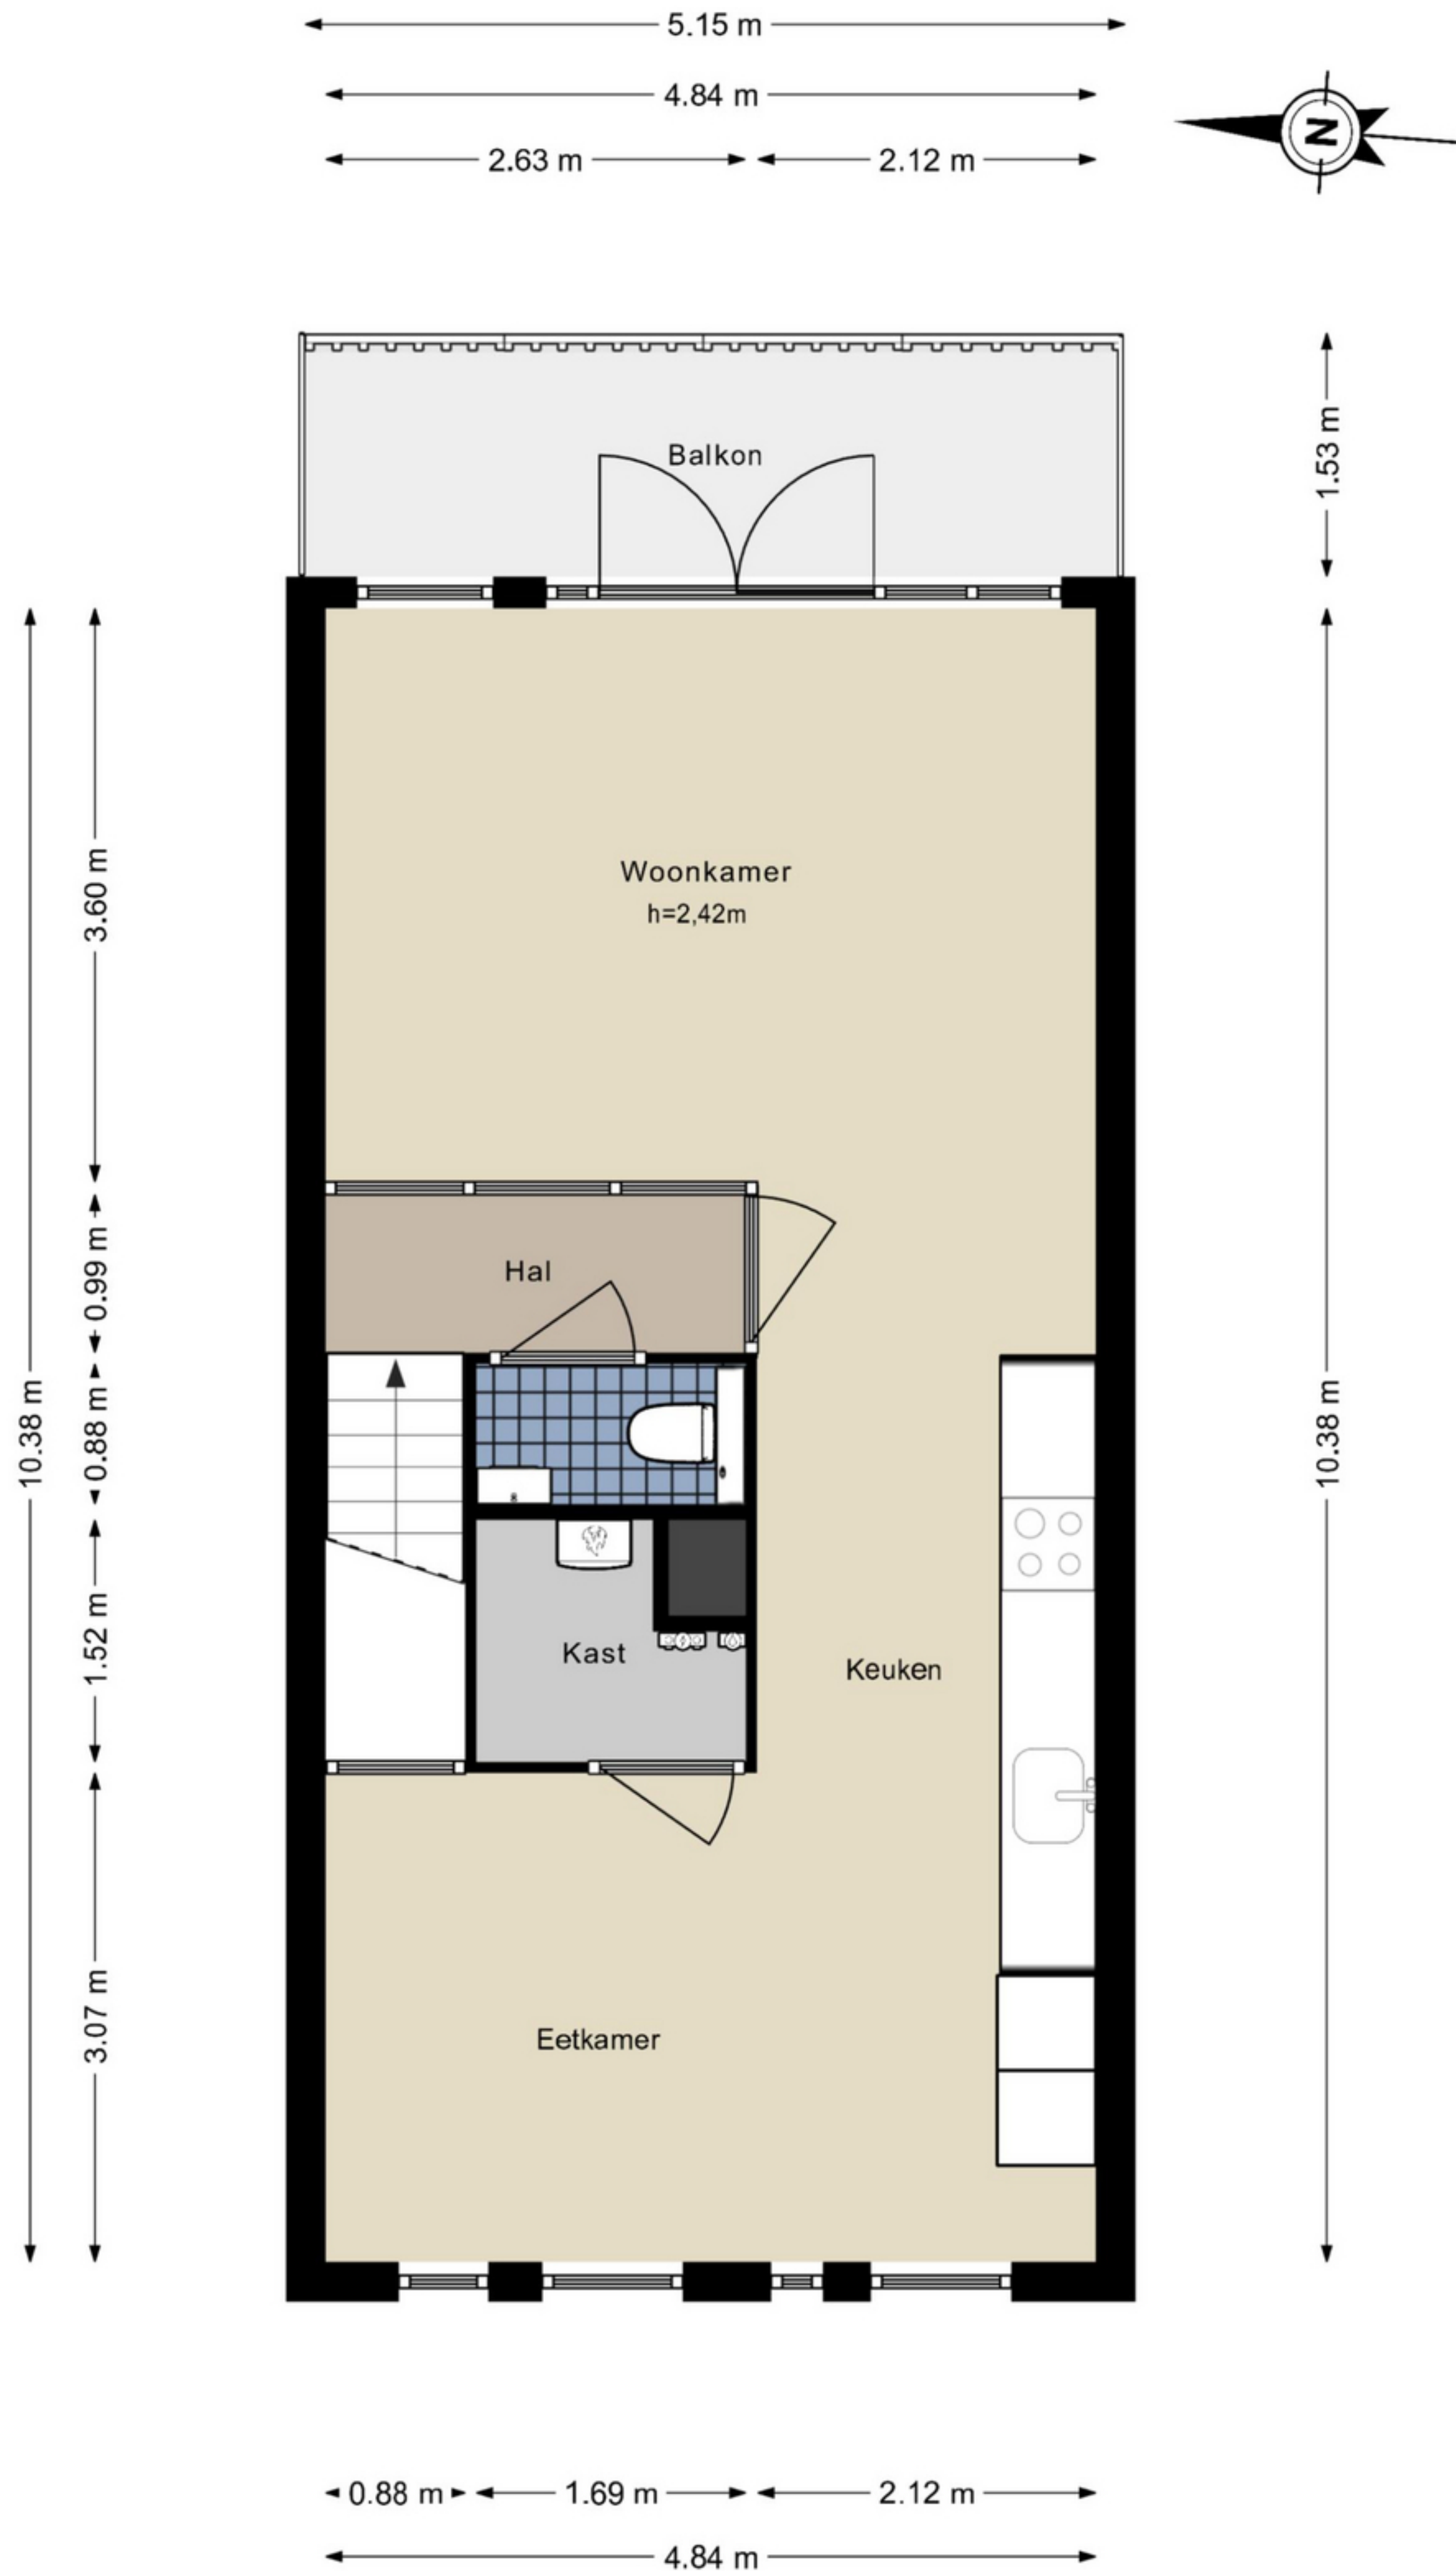

# Henkenshage 2E - Amsterdam Benedenverdieping

# Henkenshage 2E - Amsterdam Bovenverdieping

GOGB BVO  
Balkon  
7.6 m<sup>2</sup> 7.6 m<sup>2</sup>

GOGB BVO  
Balkon  
7.9 m<sup>2</sup> 7.9 m<sup>2</sup>

GOEB  
3.8 m<sup>2</sup>  
BVO  
4.4 m<sup>2</sup>