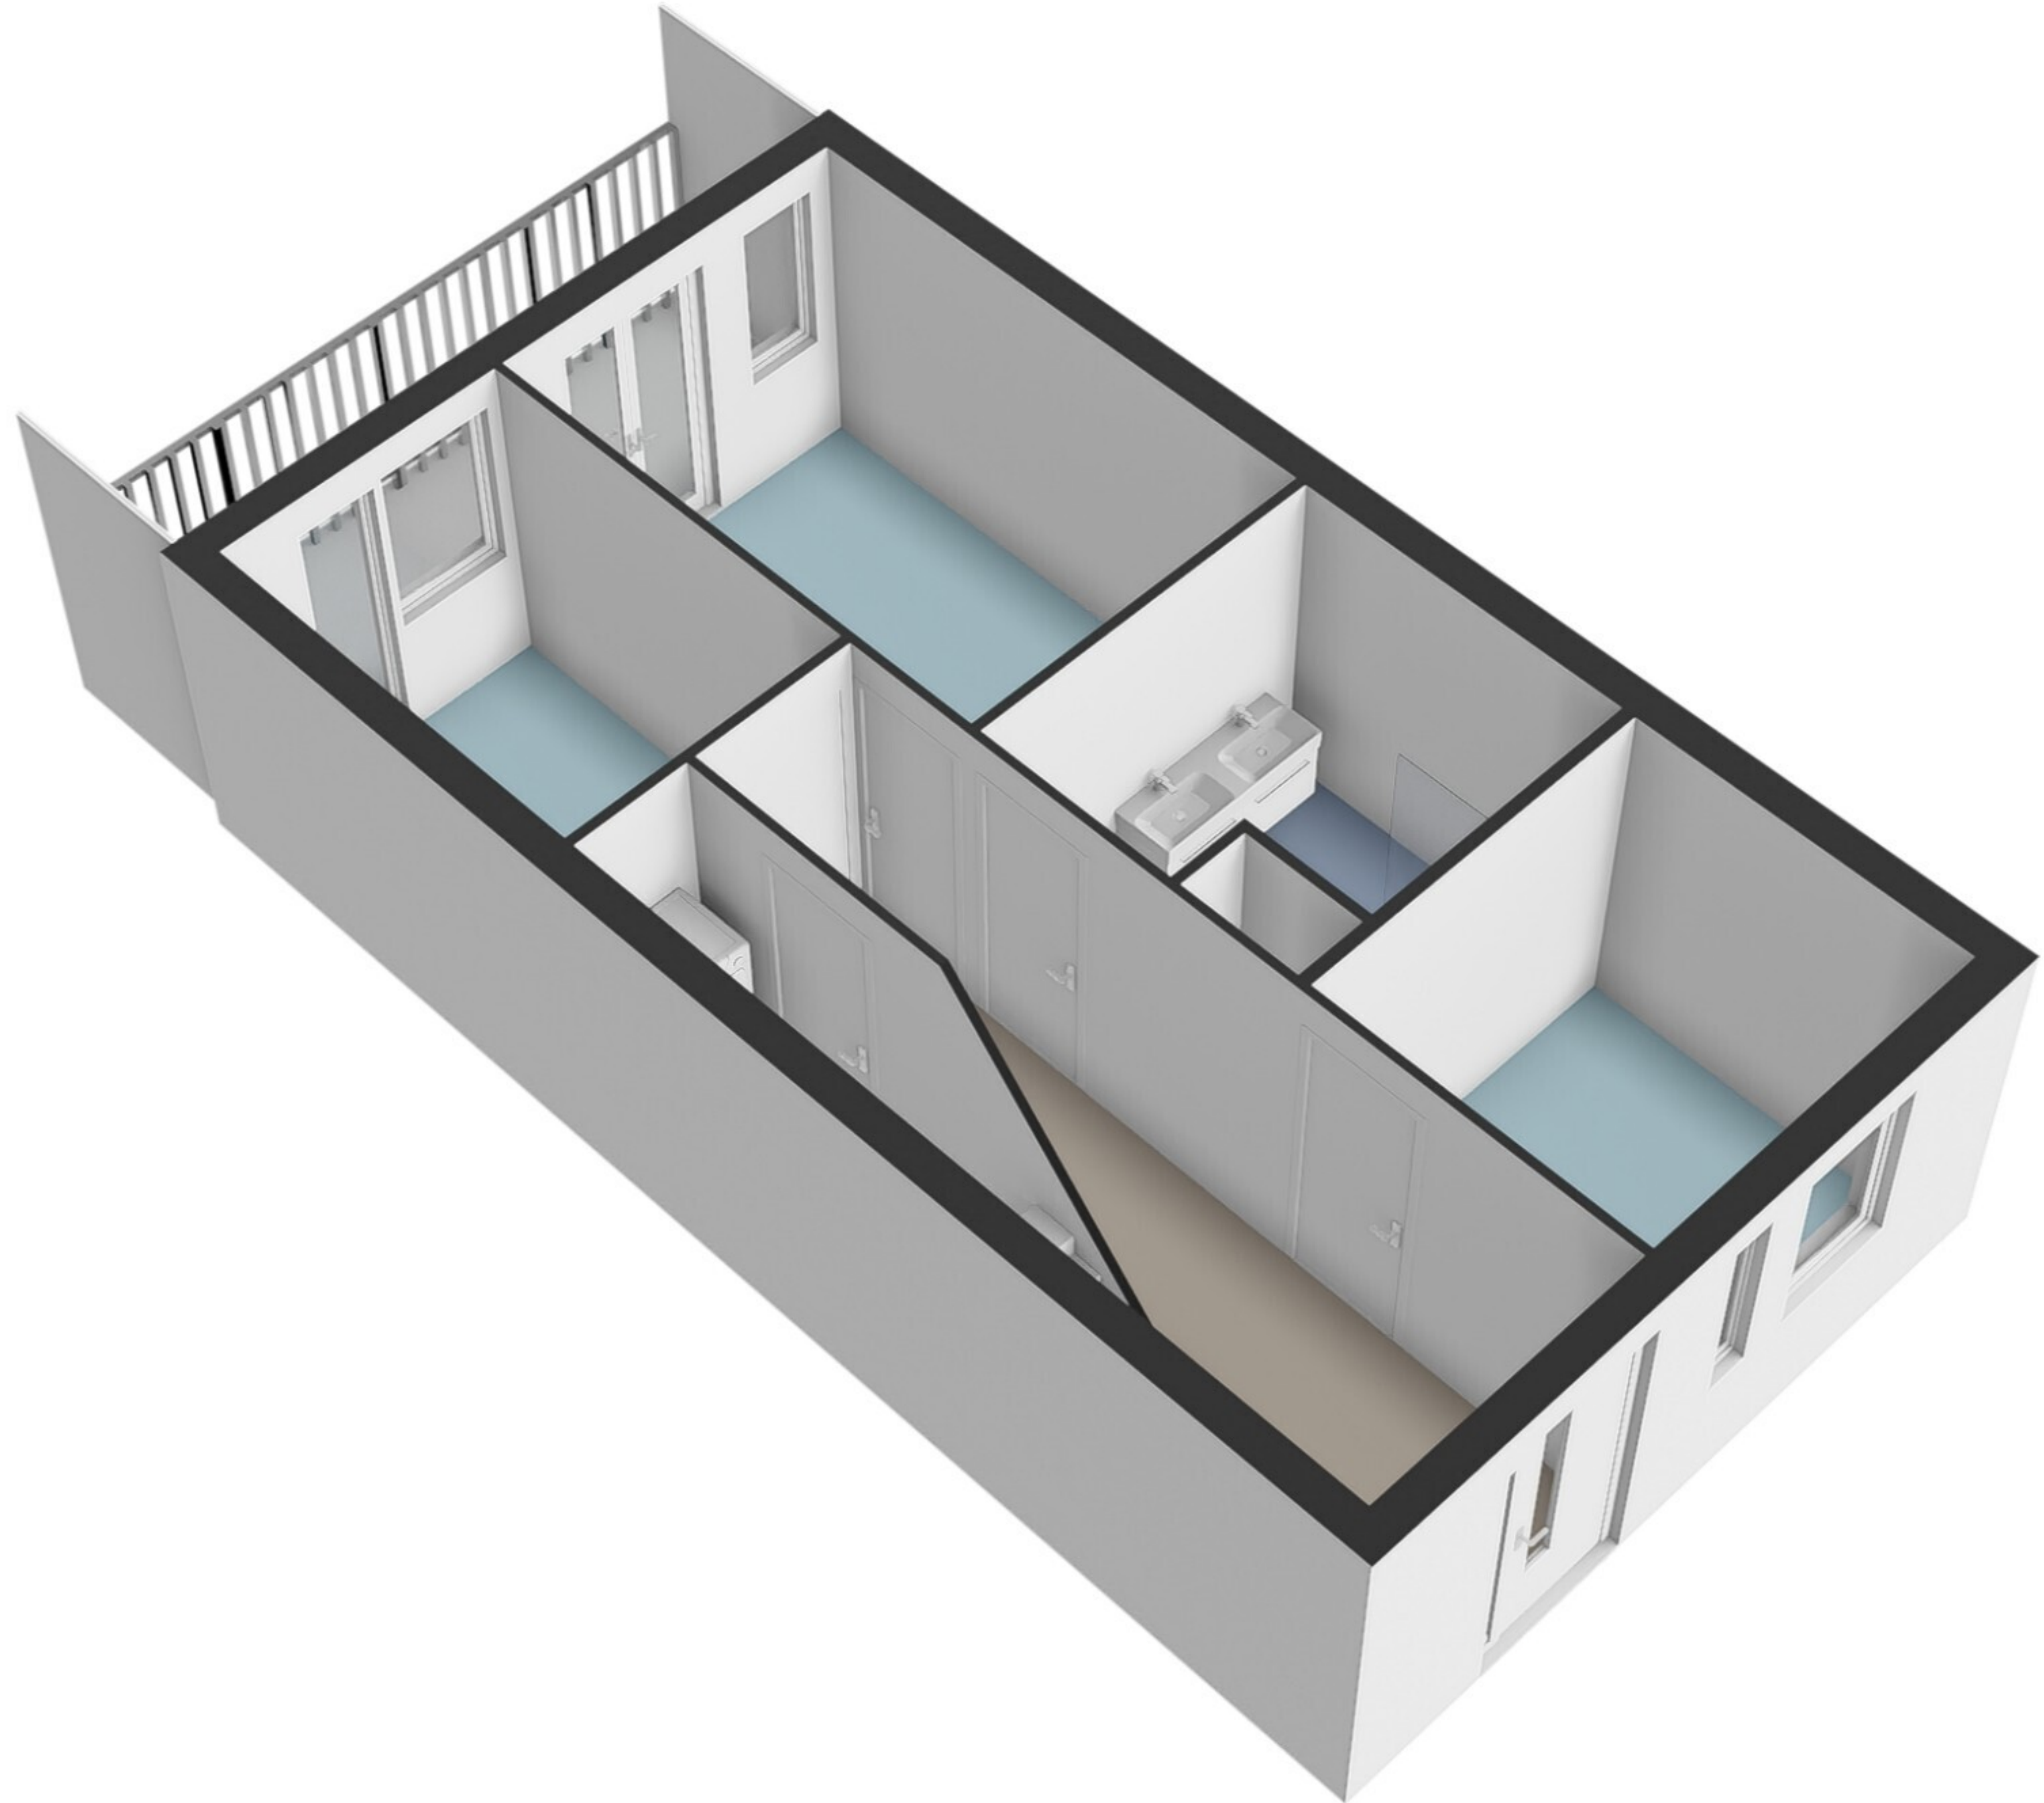

# Henkenshage 2E - Amsterdam Benedenverdieping

# Henkenshage 2E - Amsterdam Bovenverdieping

GOGB BVO  
Balkon  
7.6 m<sup>2</sup> 7.6 m<sup>2</sup>

GOGB BVO  
Balkon  
7.9 m<sup>2</sup> 7.9 m<sup>2</sup>

GOEB  
3.8 m<sup>2</sup>  
BVO  
4.4 m<sup>2</sup>