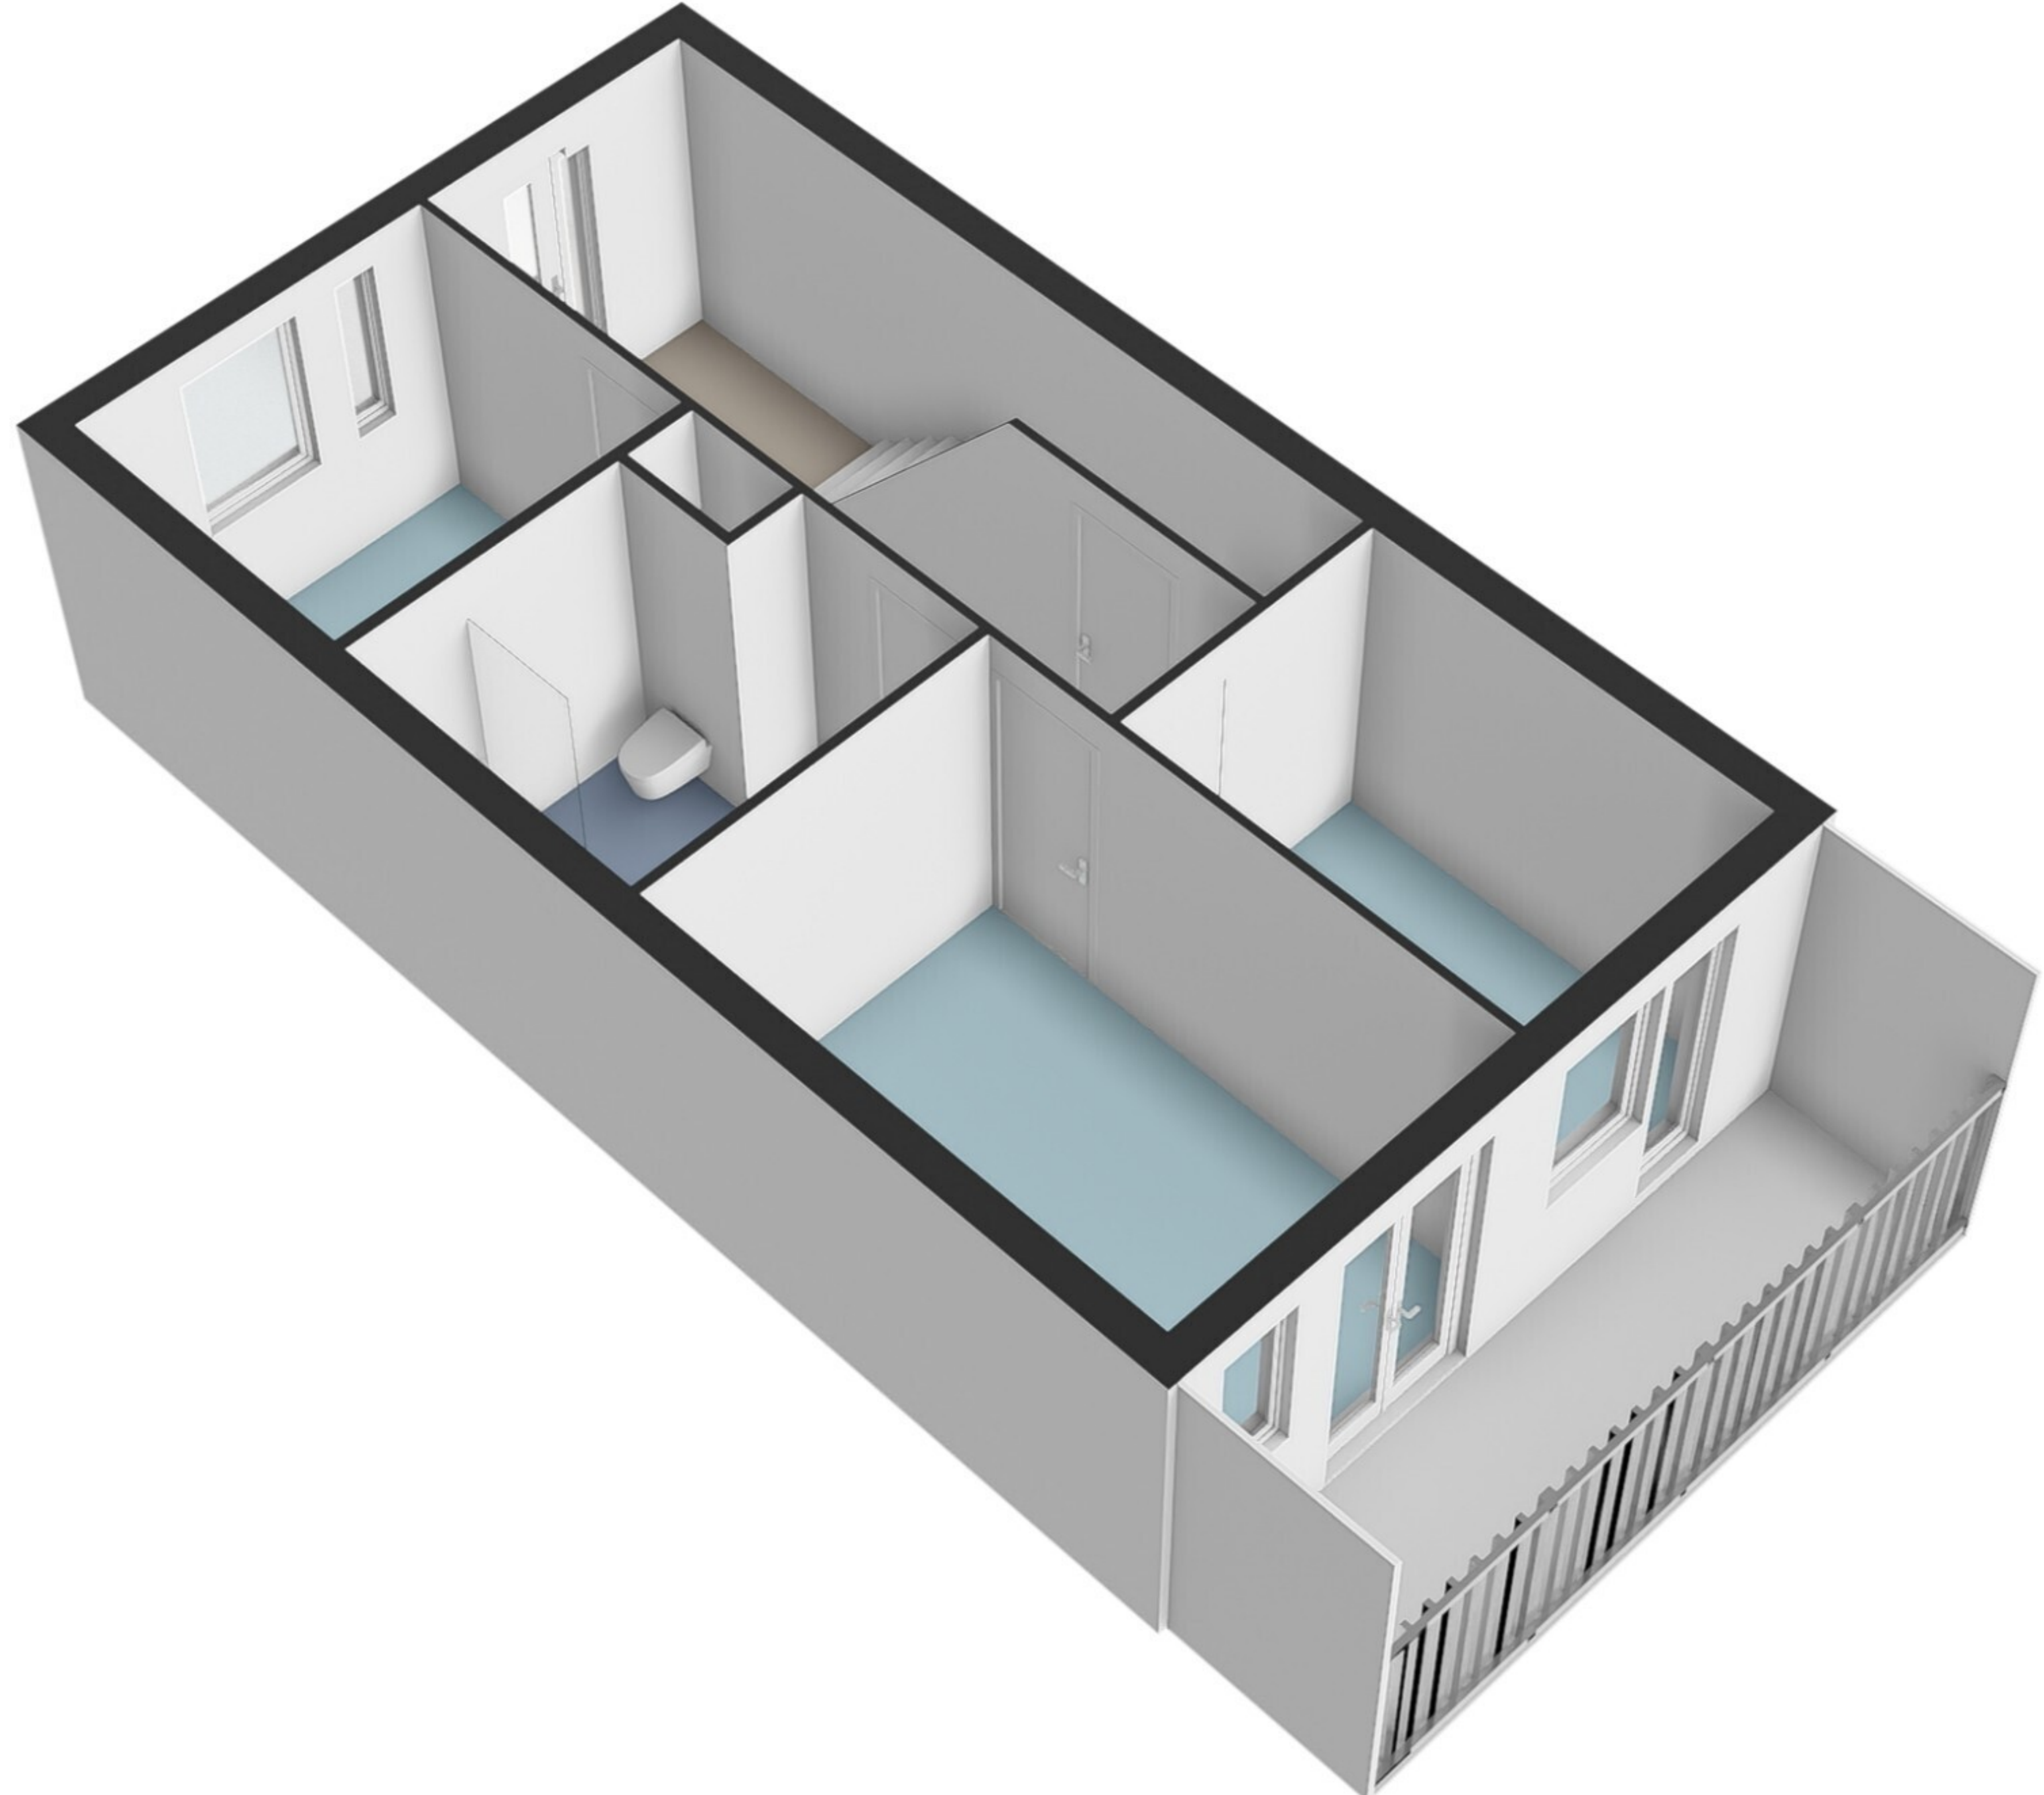

# Henkenshage 2E - Amsterdam Benedenverdieping

# Henkenshage 2E - Amsterdam Bovenverdieping

GOGB BVO  
Balkon  
7.6 m<sup>2</sup> 7.6 m<sup>2</sup>

GOGB BVO  
Balkon  
7.9 m<sup>2</sup> 7.9 m<sup>2</sup>

GOEB  
3.8 m<sup>2</sup>  
BVO  
4.4 m<sup>2</sup>