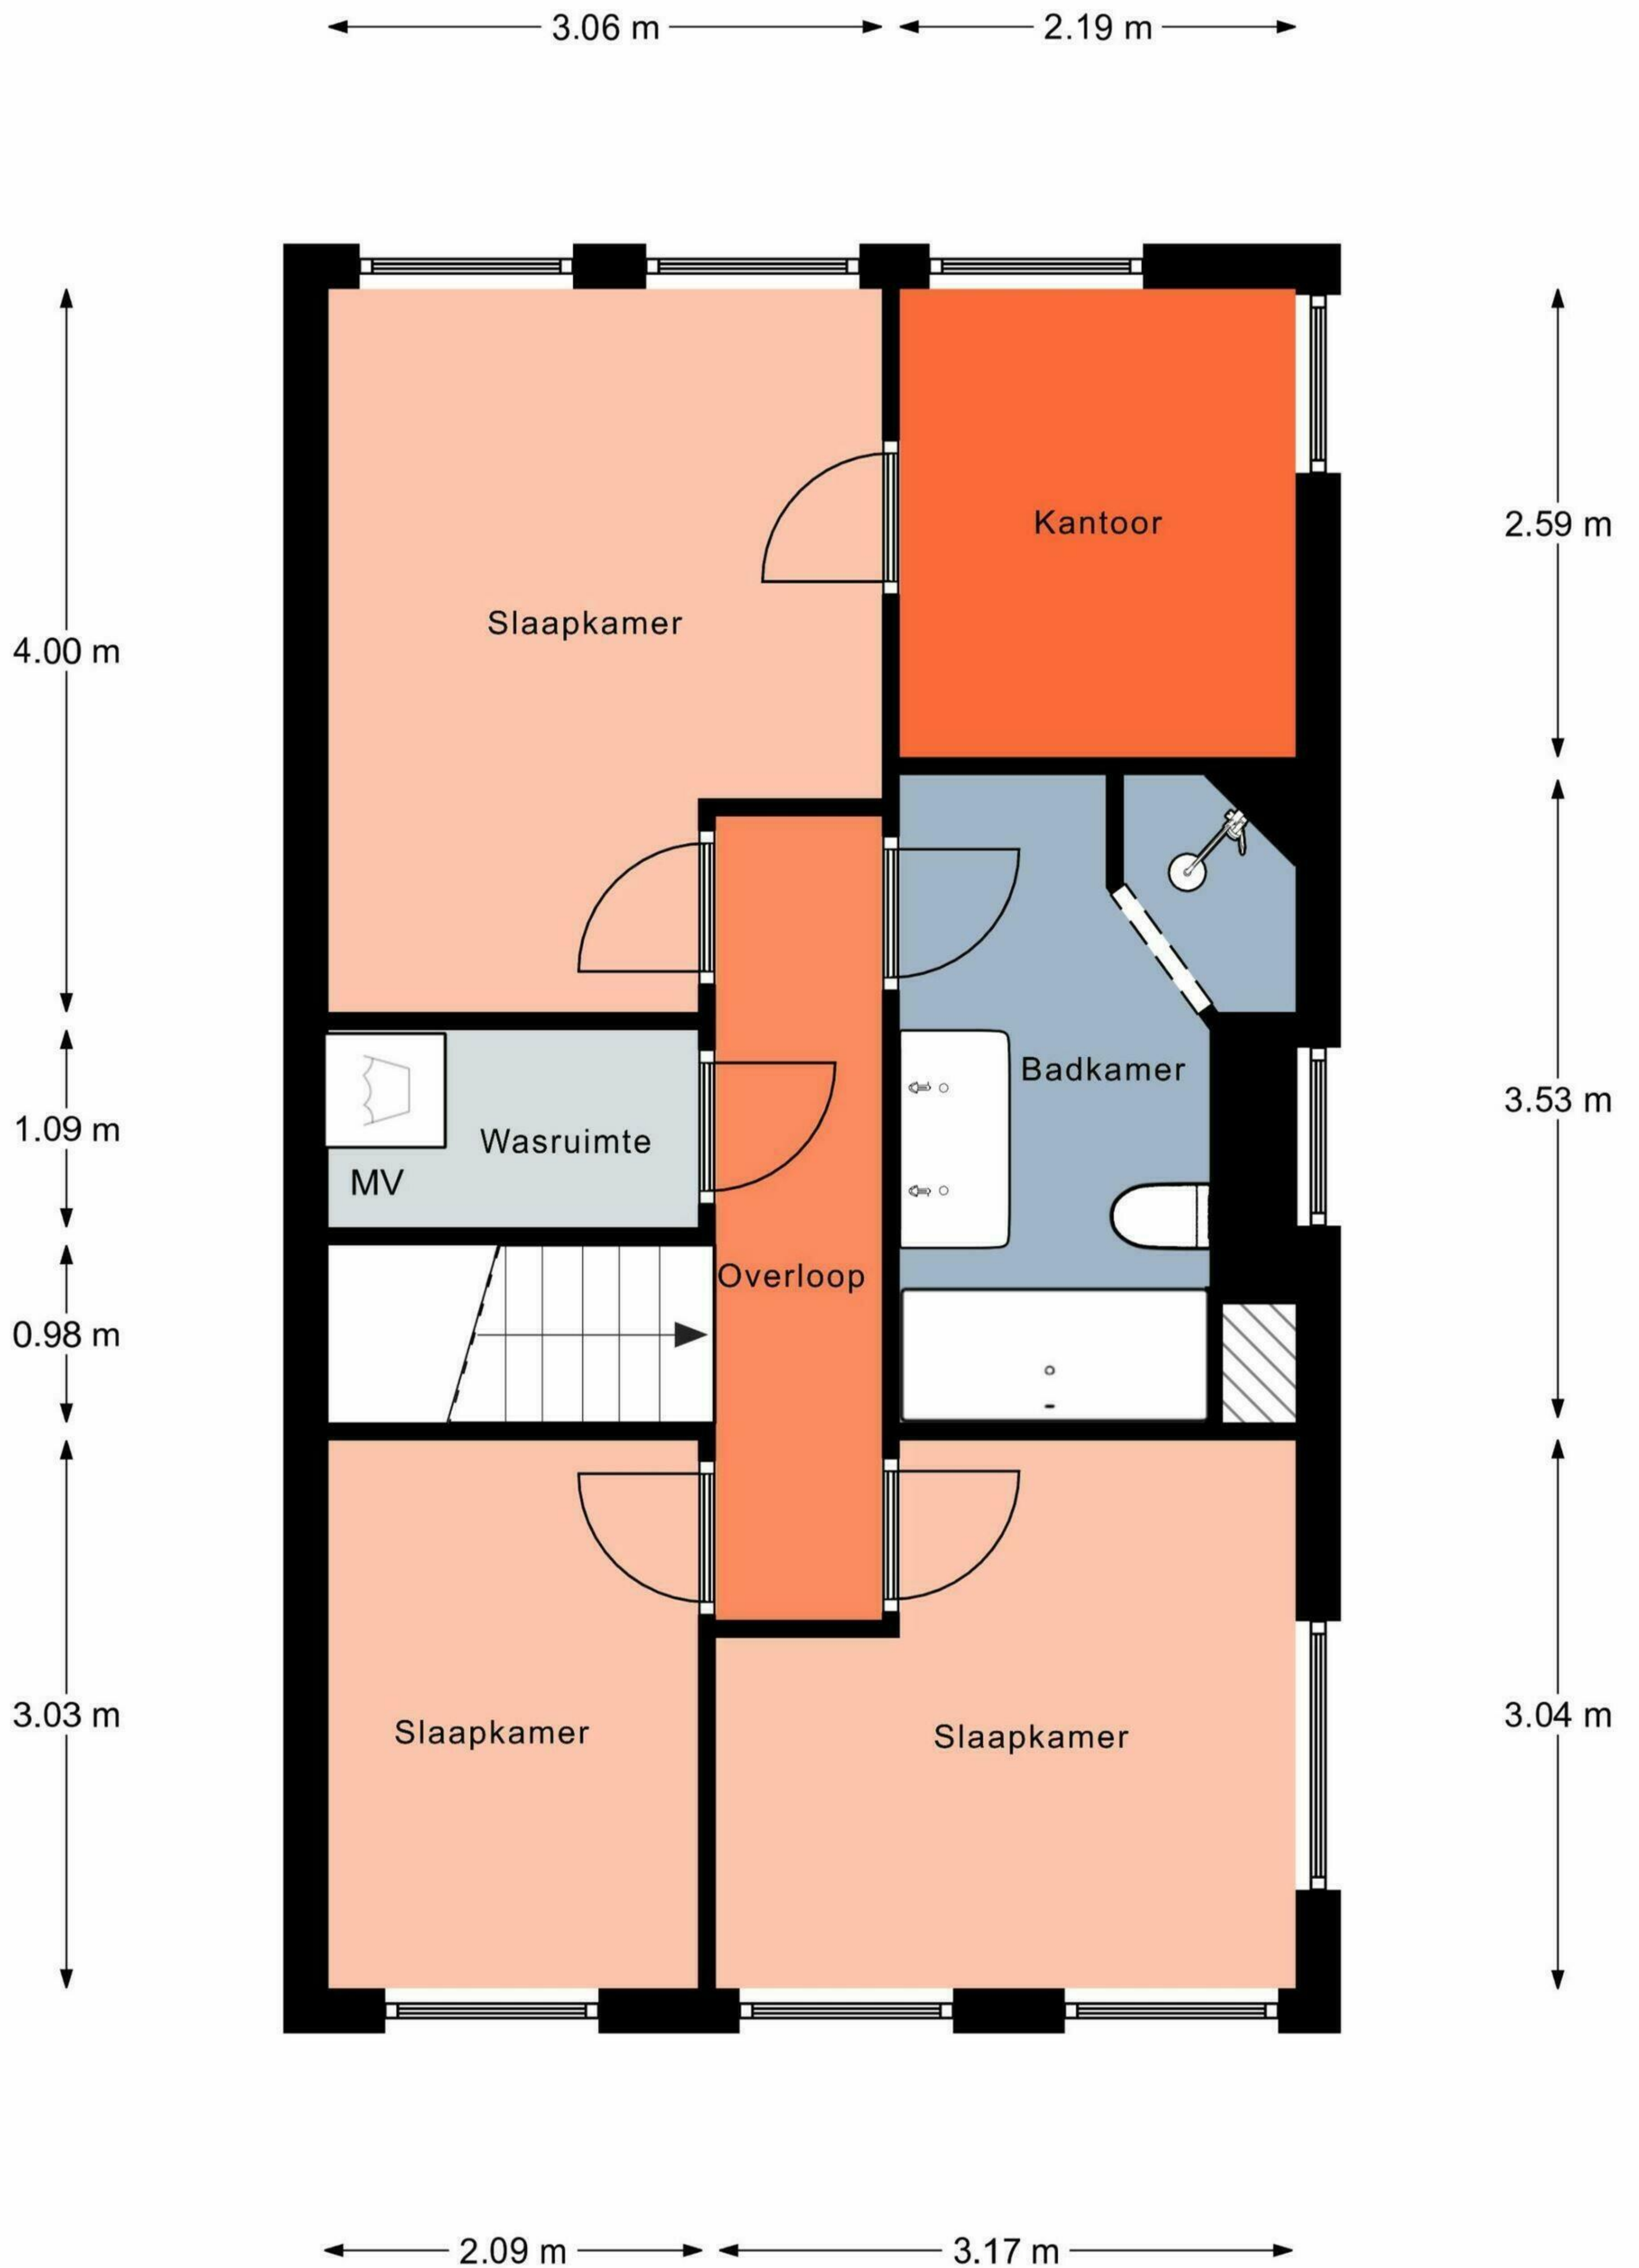

<p>12345 Deze kaart is noordgericht</p> <p>25 Perceelnummer</p> <p>— Vastgestelde kadastrale grens</p> <p>— Voorlopige kadastrale grens</p> <p>— Administratieve kadastrale grens</p> <p>— Bebouwing</p>	<p>Schaal 1: 500</p> <p>Kadastrale gemeente Heerhugowaard</p> <p>Sectie P</p> <p>Perceel 4847</p>	
--	---	---

Aan de plattegronden kunnen geen rechten worden ontleend.
 © Relax www.relax.nl