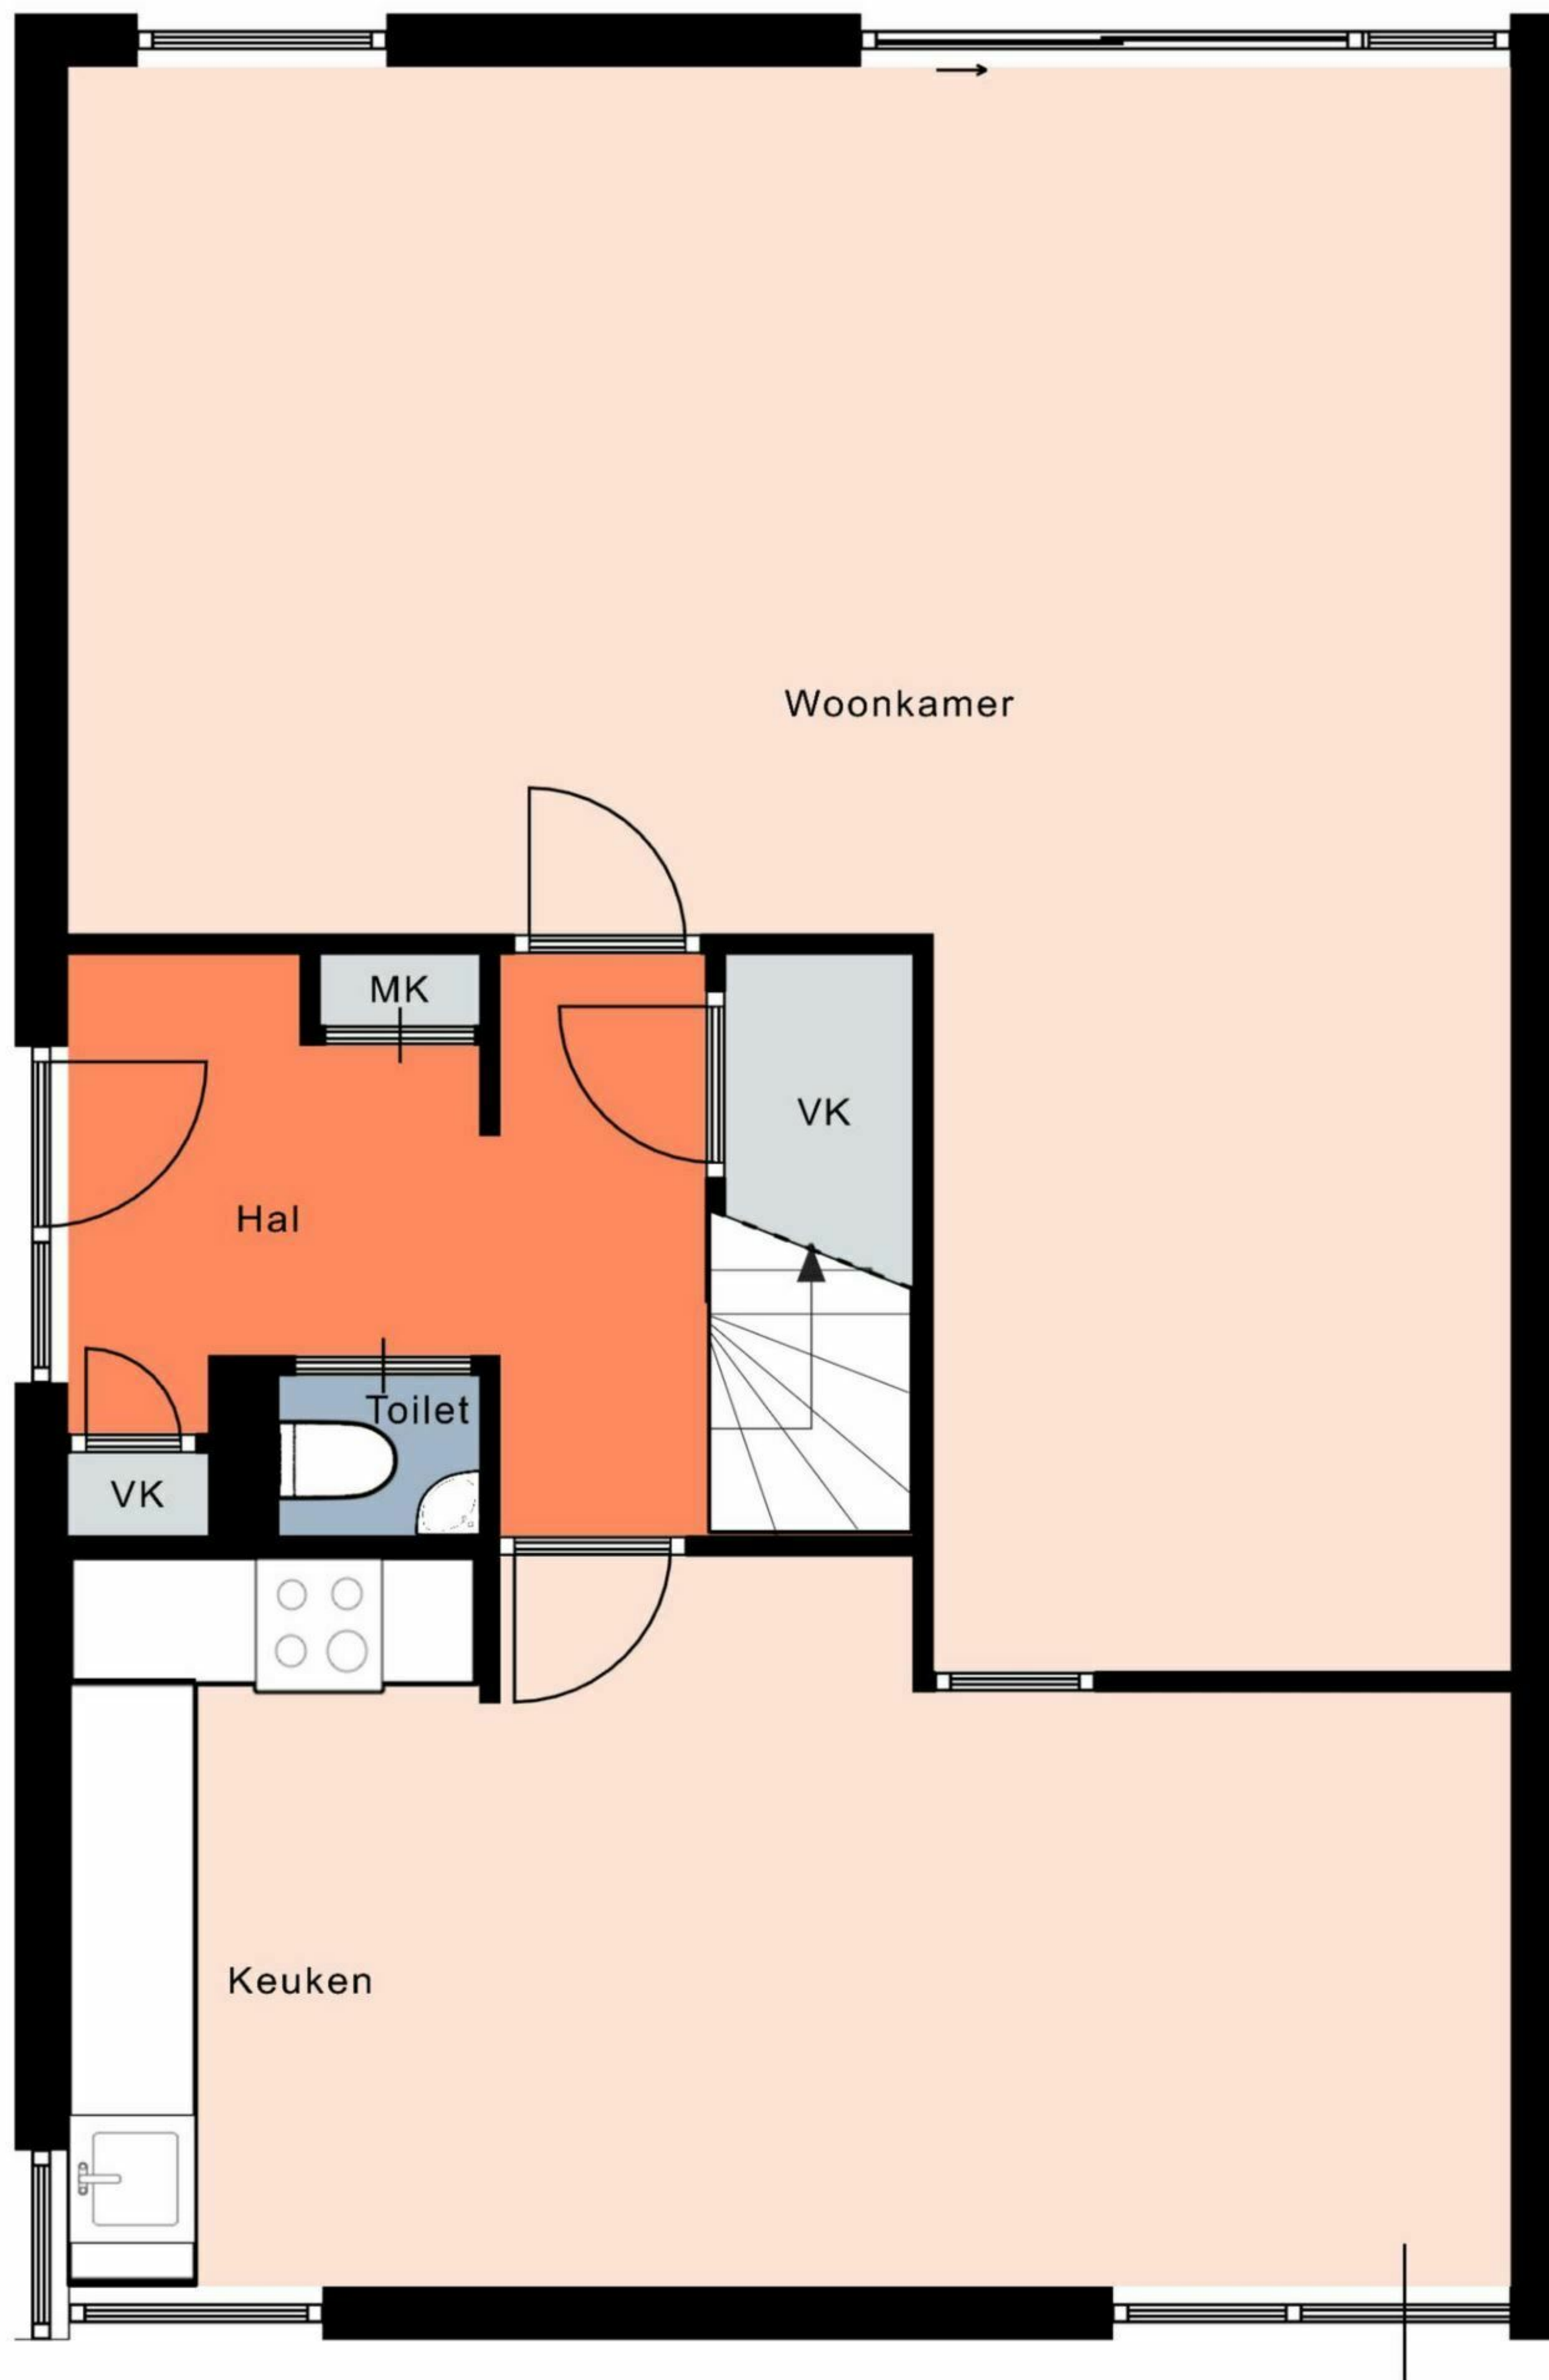

Als uw gebruik afwijkt van het gemiddeld gebruik kunnen de terugkerende tijden zoals vermeld op dit energie label afwijken.

1.88 m 2.00 m

3.90 m 2.63 m

6.74 m

4.05 m

Aan de plattegronden kunnen geen rechten worden ontleend.
 © Relax www.relax.nl