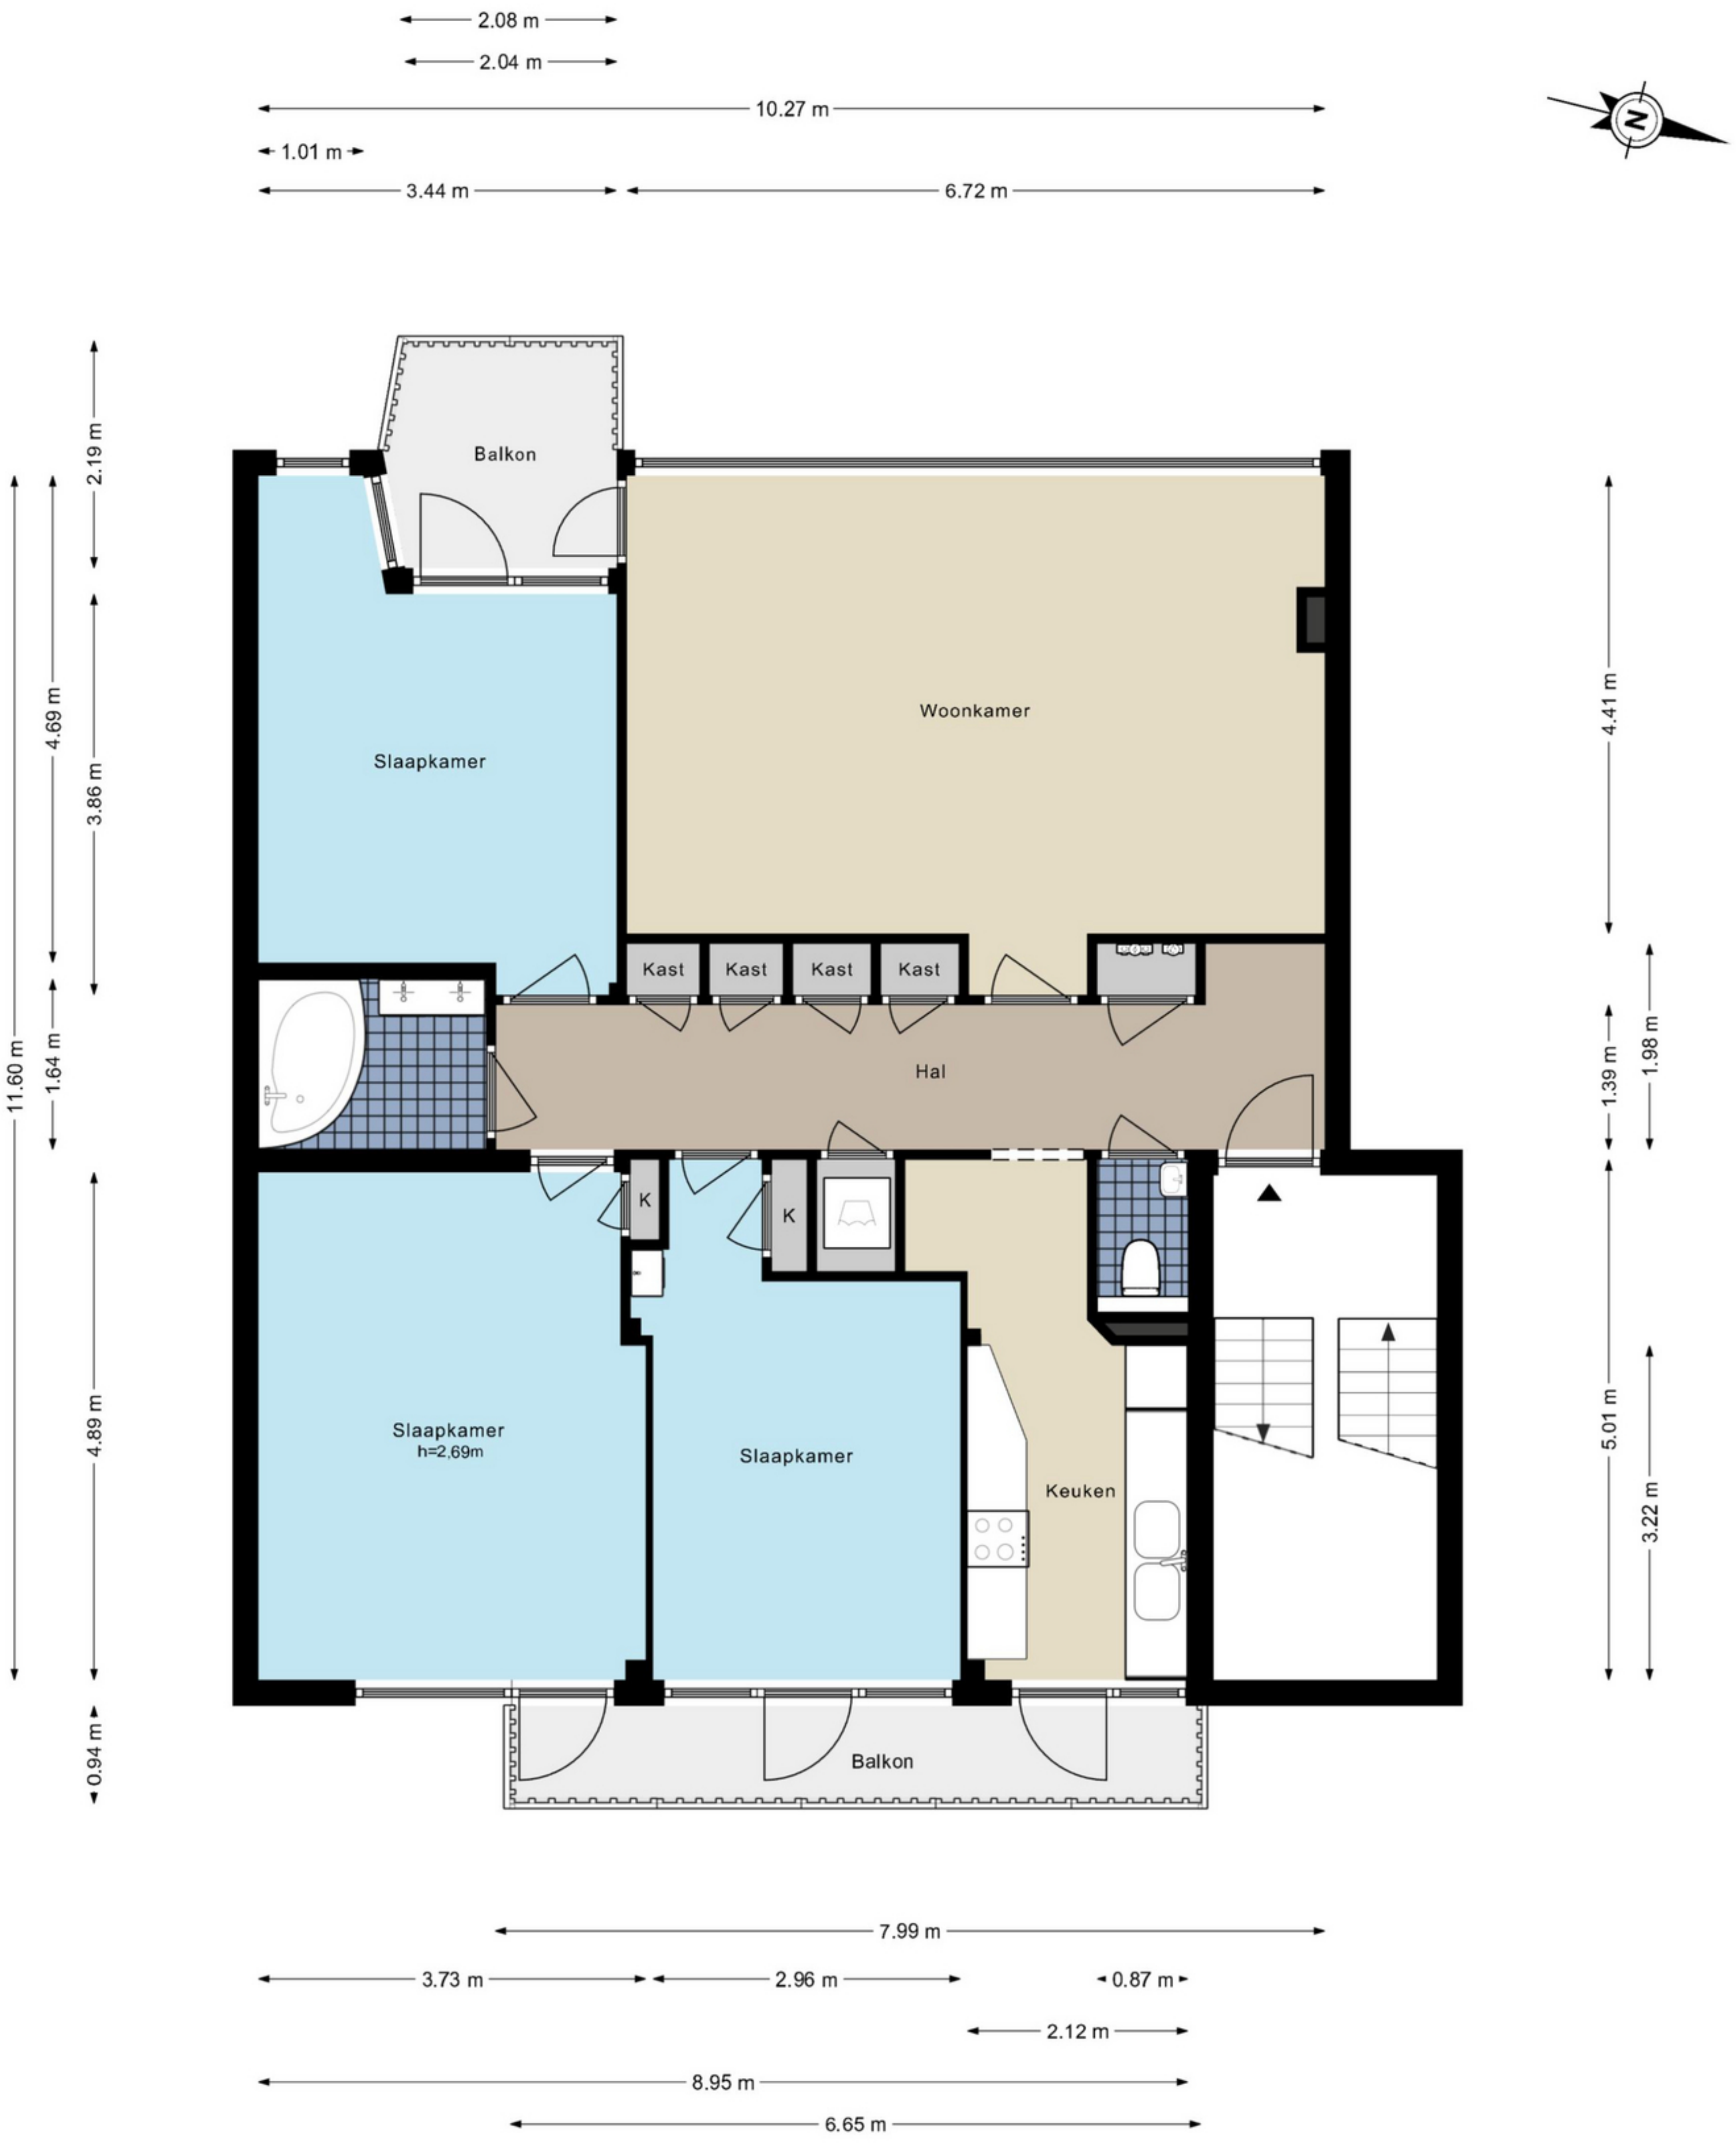

Henri Zagwijnstraat 14-2 - Amsterdam Tweede verdieping

De plattegronden zijn geproduceerd voor promotionele doeleinden en ter indicatie.
Aan de plattegronden kunnen geen rechten worden ontleend.
© www.woningmedia.nl

Henri Zagwijnstraat 14-2 - Amsterdam Berging

← 3.42 m →

← 3.32 m →

Schaalcontrole

← 2.08 m →

← 2.08 m →

← 2.04 m →

← 10.27 m →

← 1.01 m →

← 3.44 m →

← 6.72 m →

GOGB

4.7 m²

BVO

4.7 m²

11.60 m
4.69 m
3.86 m
1.64 m
4.89 m
0.94 m

4.41 m
1.39 m
1.98 m
5.01 m
3.22 m

← 3.42 m →

4.72 m

← 3.32 m →

GOGB

6.3 m²

BVO

6.3 m²