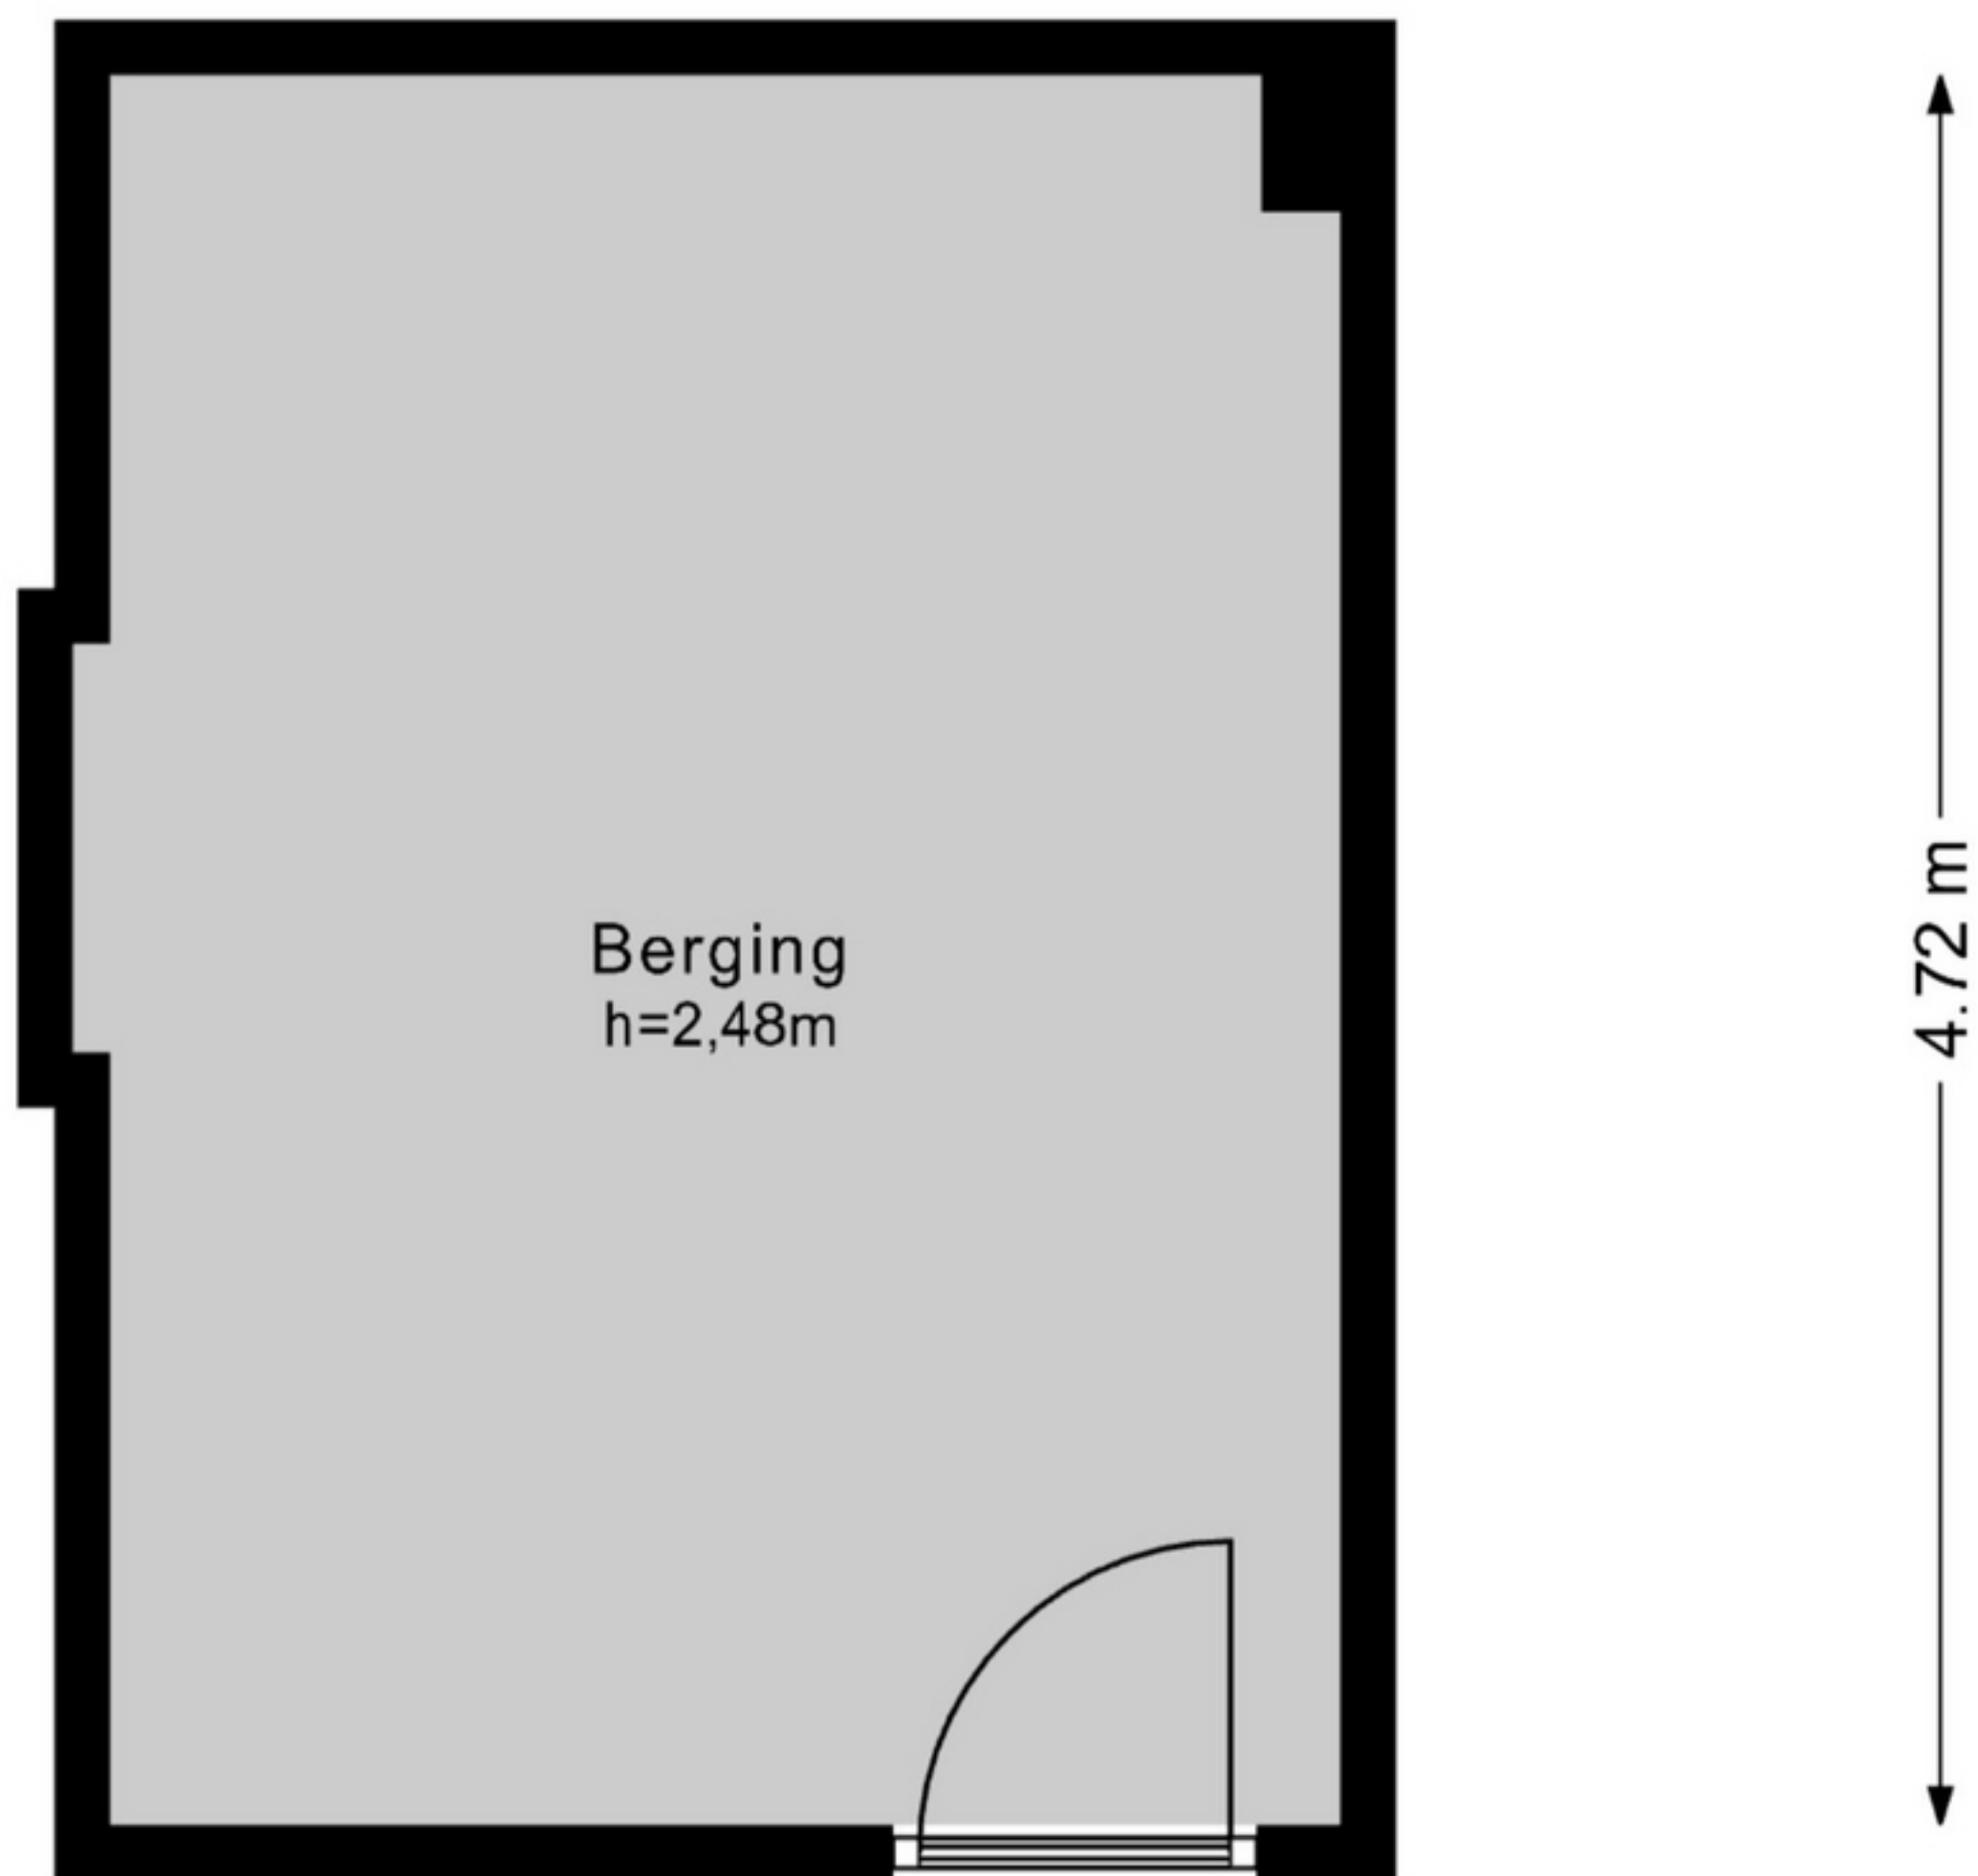

Henri Zagwijnstraat 14-2 - Amsterdam Tweede verdieping

De plattegronden zijn geproduceerd voor promotionele doeleinden en ter indicatie.
Aan de plattegronden kunnen geen rechten worden ontleend.
© www.woningmedia.nl

Henri Zagwijnstraat 14-2 - Amsterdam Berging

← 3.42 m →

← 3.32 m →

Schaalcontrole

← 2.08 m →

← 2.08 m →

← 2.04 m →

← 10.27 m →