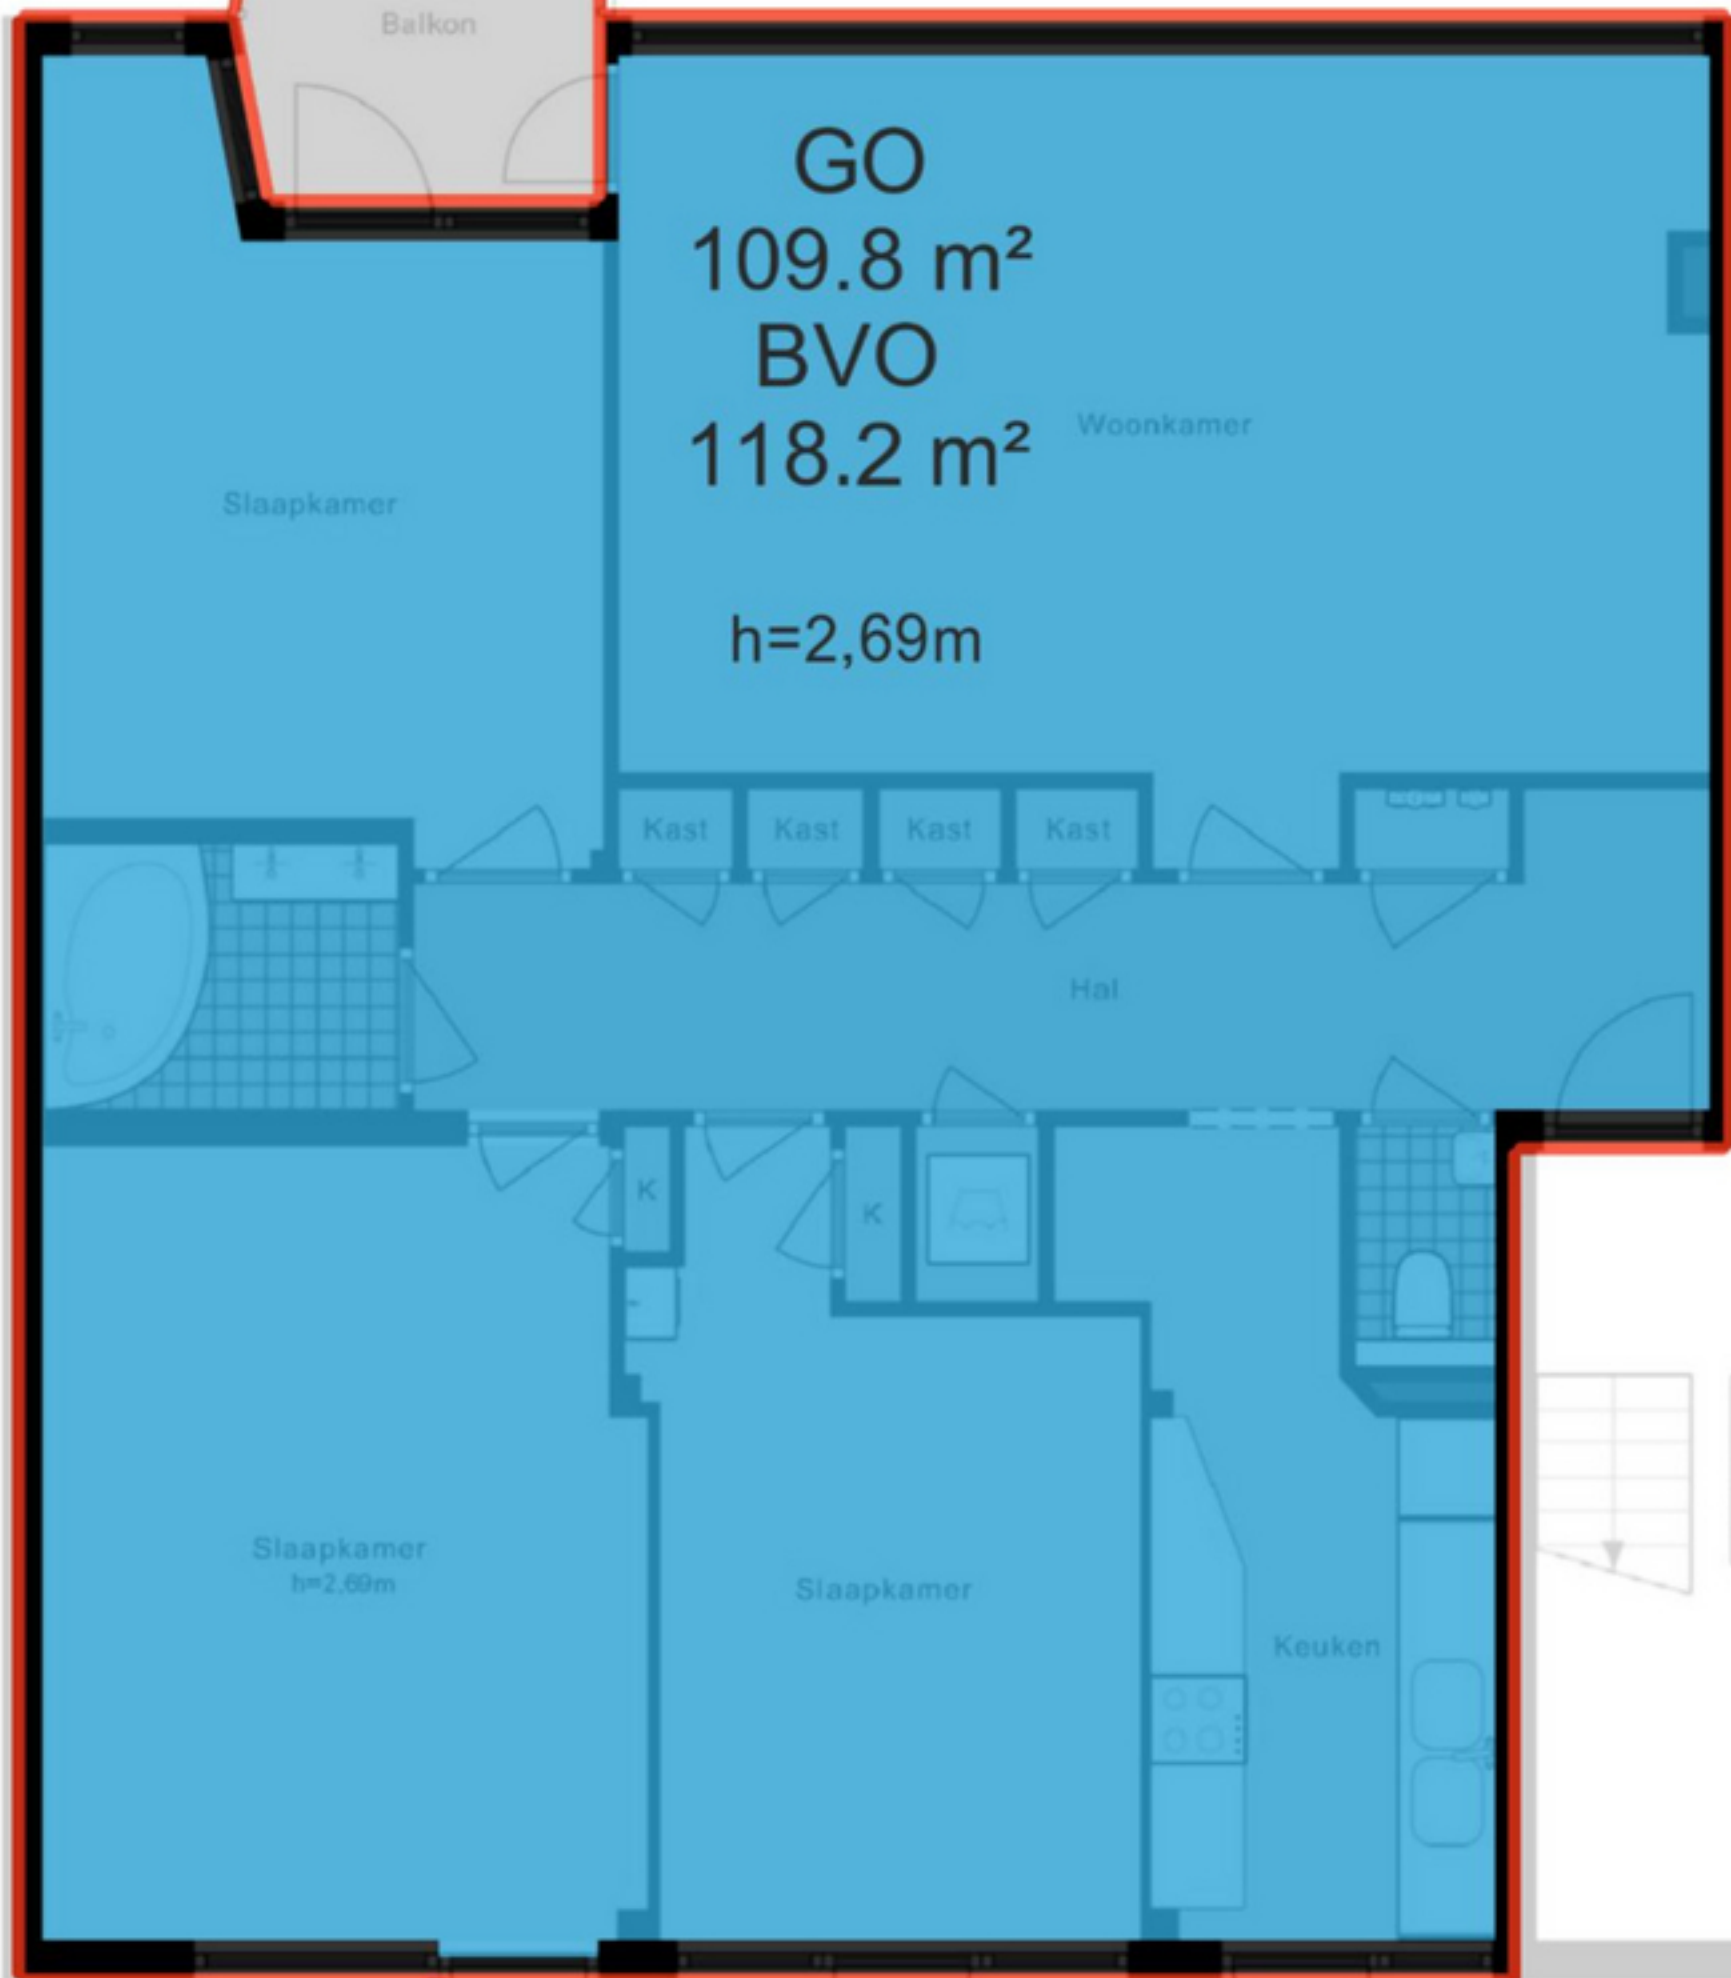

Henri Zagwijnstraat 14-2 - Amsterdam Berging

← 3.42 m →

← 3.32 m →

Schaalcontrole

← 2.08 m →

← 2.08 m →

← 2.04 m →

← 10.27 m →

← 1.01 m →

← 3.44 m →

← 6.72 m →

GOGB

4.7 m²

BVO

4.7 m²

11.60 m
4.69 m
3.86 m
1.64 m
4.89 m
0.94 m

4.41 m
1.39 m
1.98 m
5.01 m
3.22 m

← 3.42 m →

4.72 m

← 3.32 m →

GOGB

6.3 m²

BVO

6.3 m²

7.99 m
3.73 m
2.96 m
0.87 m
2.12 m
8.95 m
6.65 m