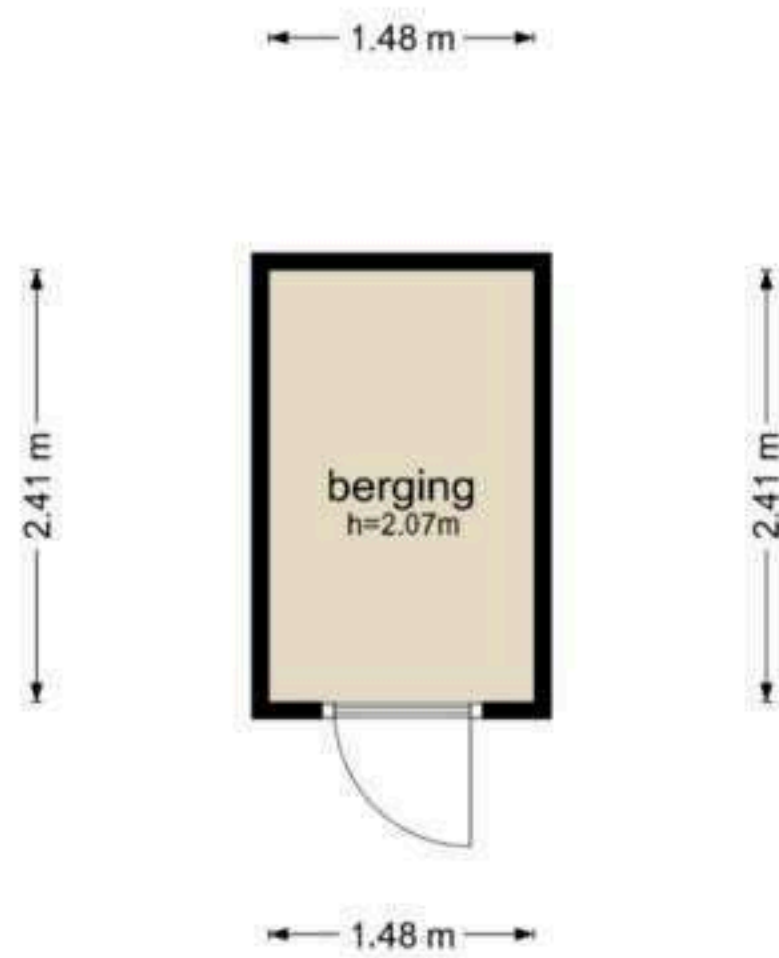

Herengracht 94 E - Amsterdam
Tweede Verdieping

**Herengracht 94 E - Amsterdam
Berging**

De plattegronden zijn geproduceerd voor promotionele doeleinden en ter indicatie.
Aan de plattegronden kunnen geen rechten worden ontleend
© www.objectenco.nl