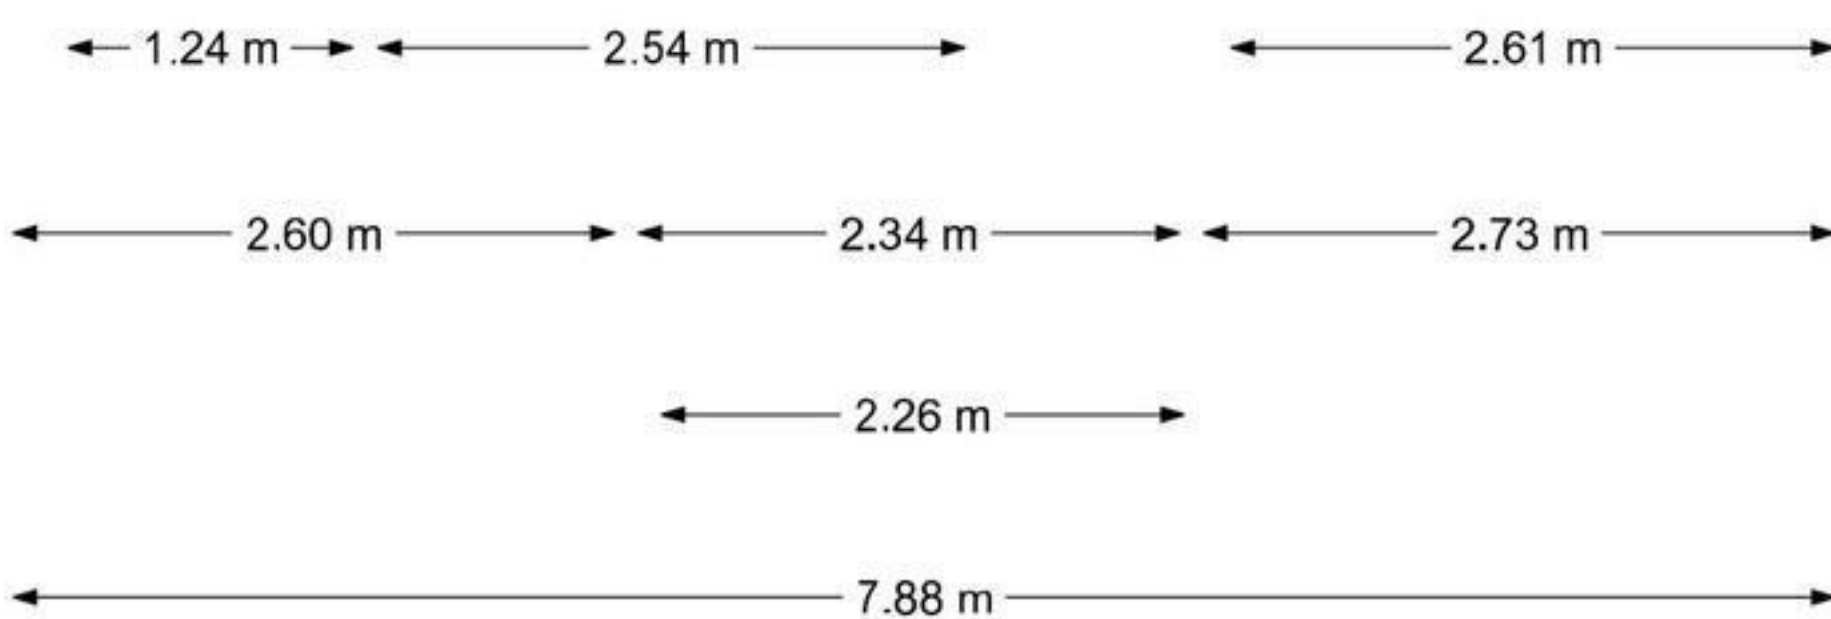

**DIT WAS EEN KORTE IMPRESSIE,
KIJK GAUW VERDER VOOR EEN
COMPLETE FOTO PRESENTATIE!**

← 2.14 m →

Berging

3.93 m

0.92 m

9.62 m

5.59 m

Garage
H = 2.05 m

← 2.60 m →