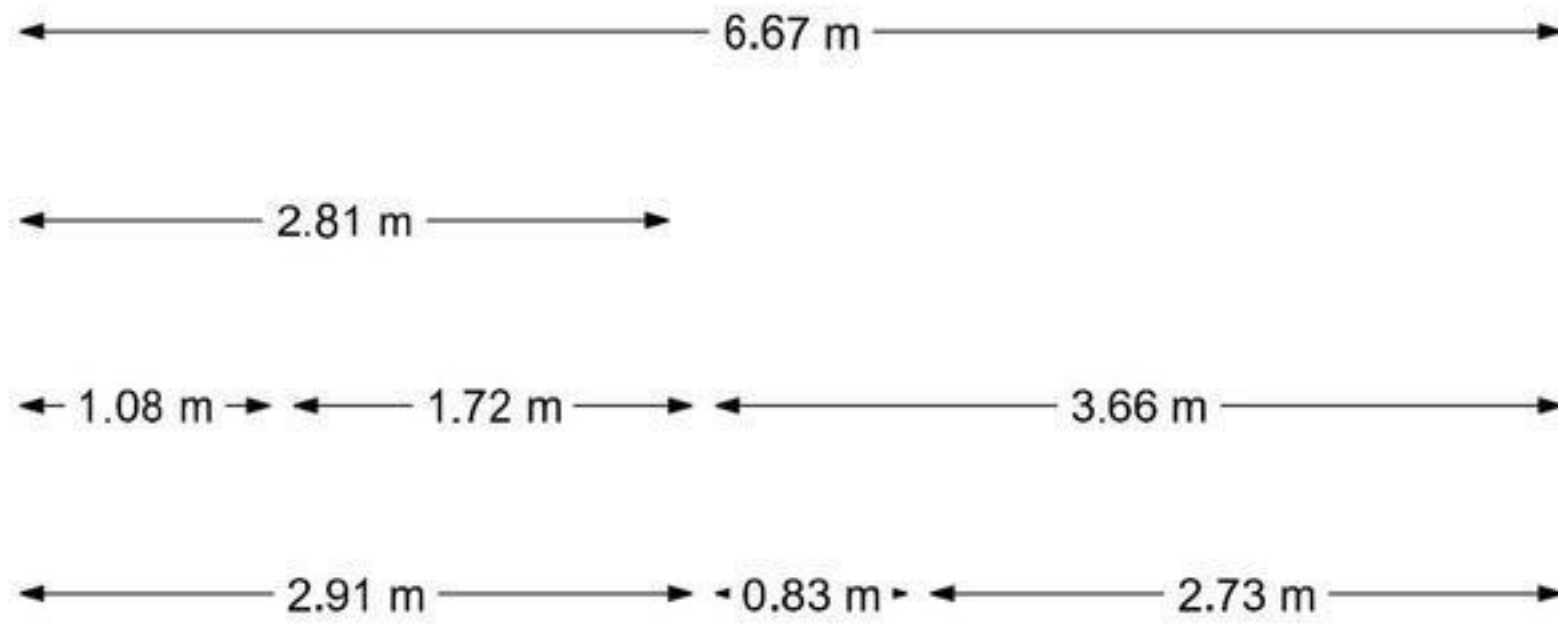

**DIT WAS EEN KORTE IMPRESSIE,
KIJK GAUW VERDER VOOR EEN
COMPLETE FOTO PRESENTATIE!**

← 2.14 m →

Berging

3.93 m

0.92 m

9.62 m

5.59 m

Garage
H = 2.05 m

← 2.60 m →