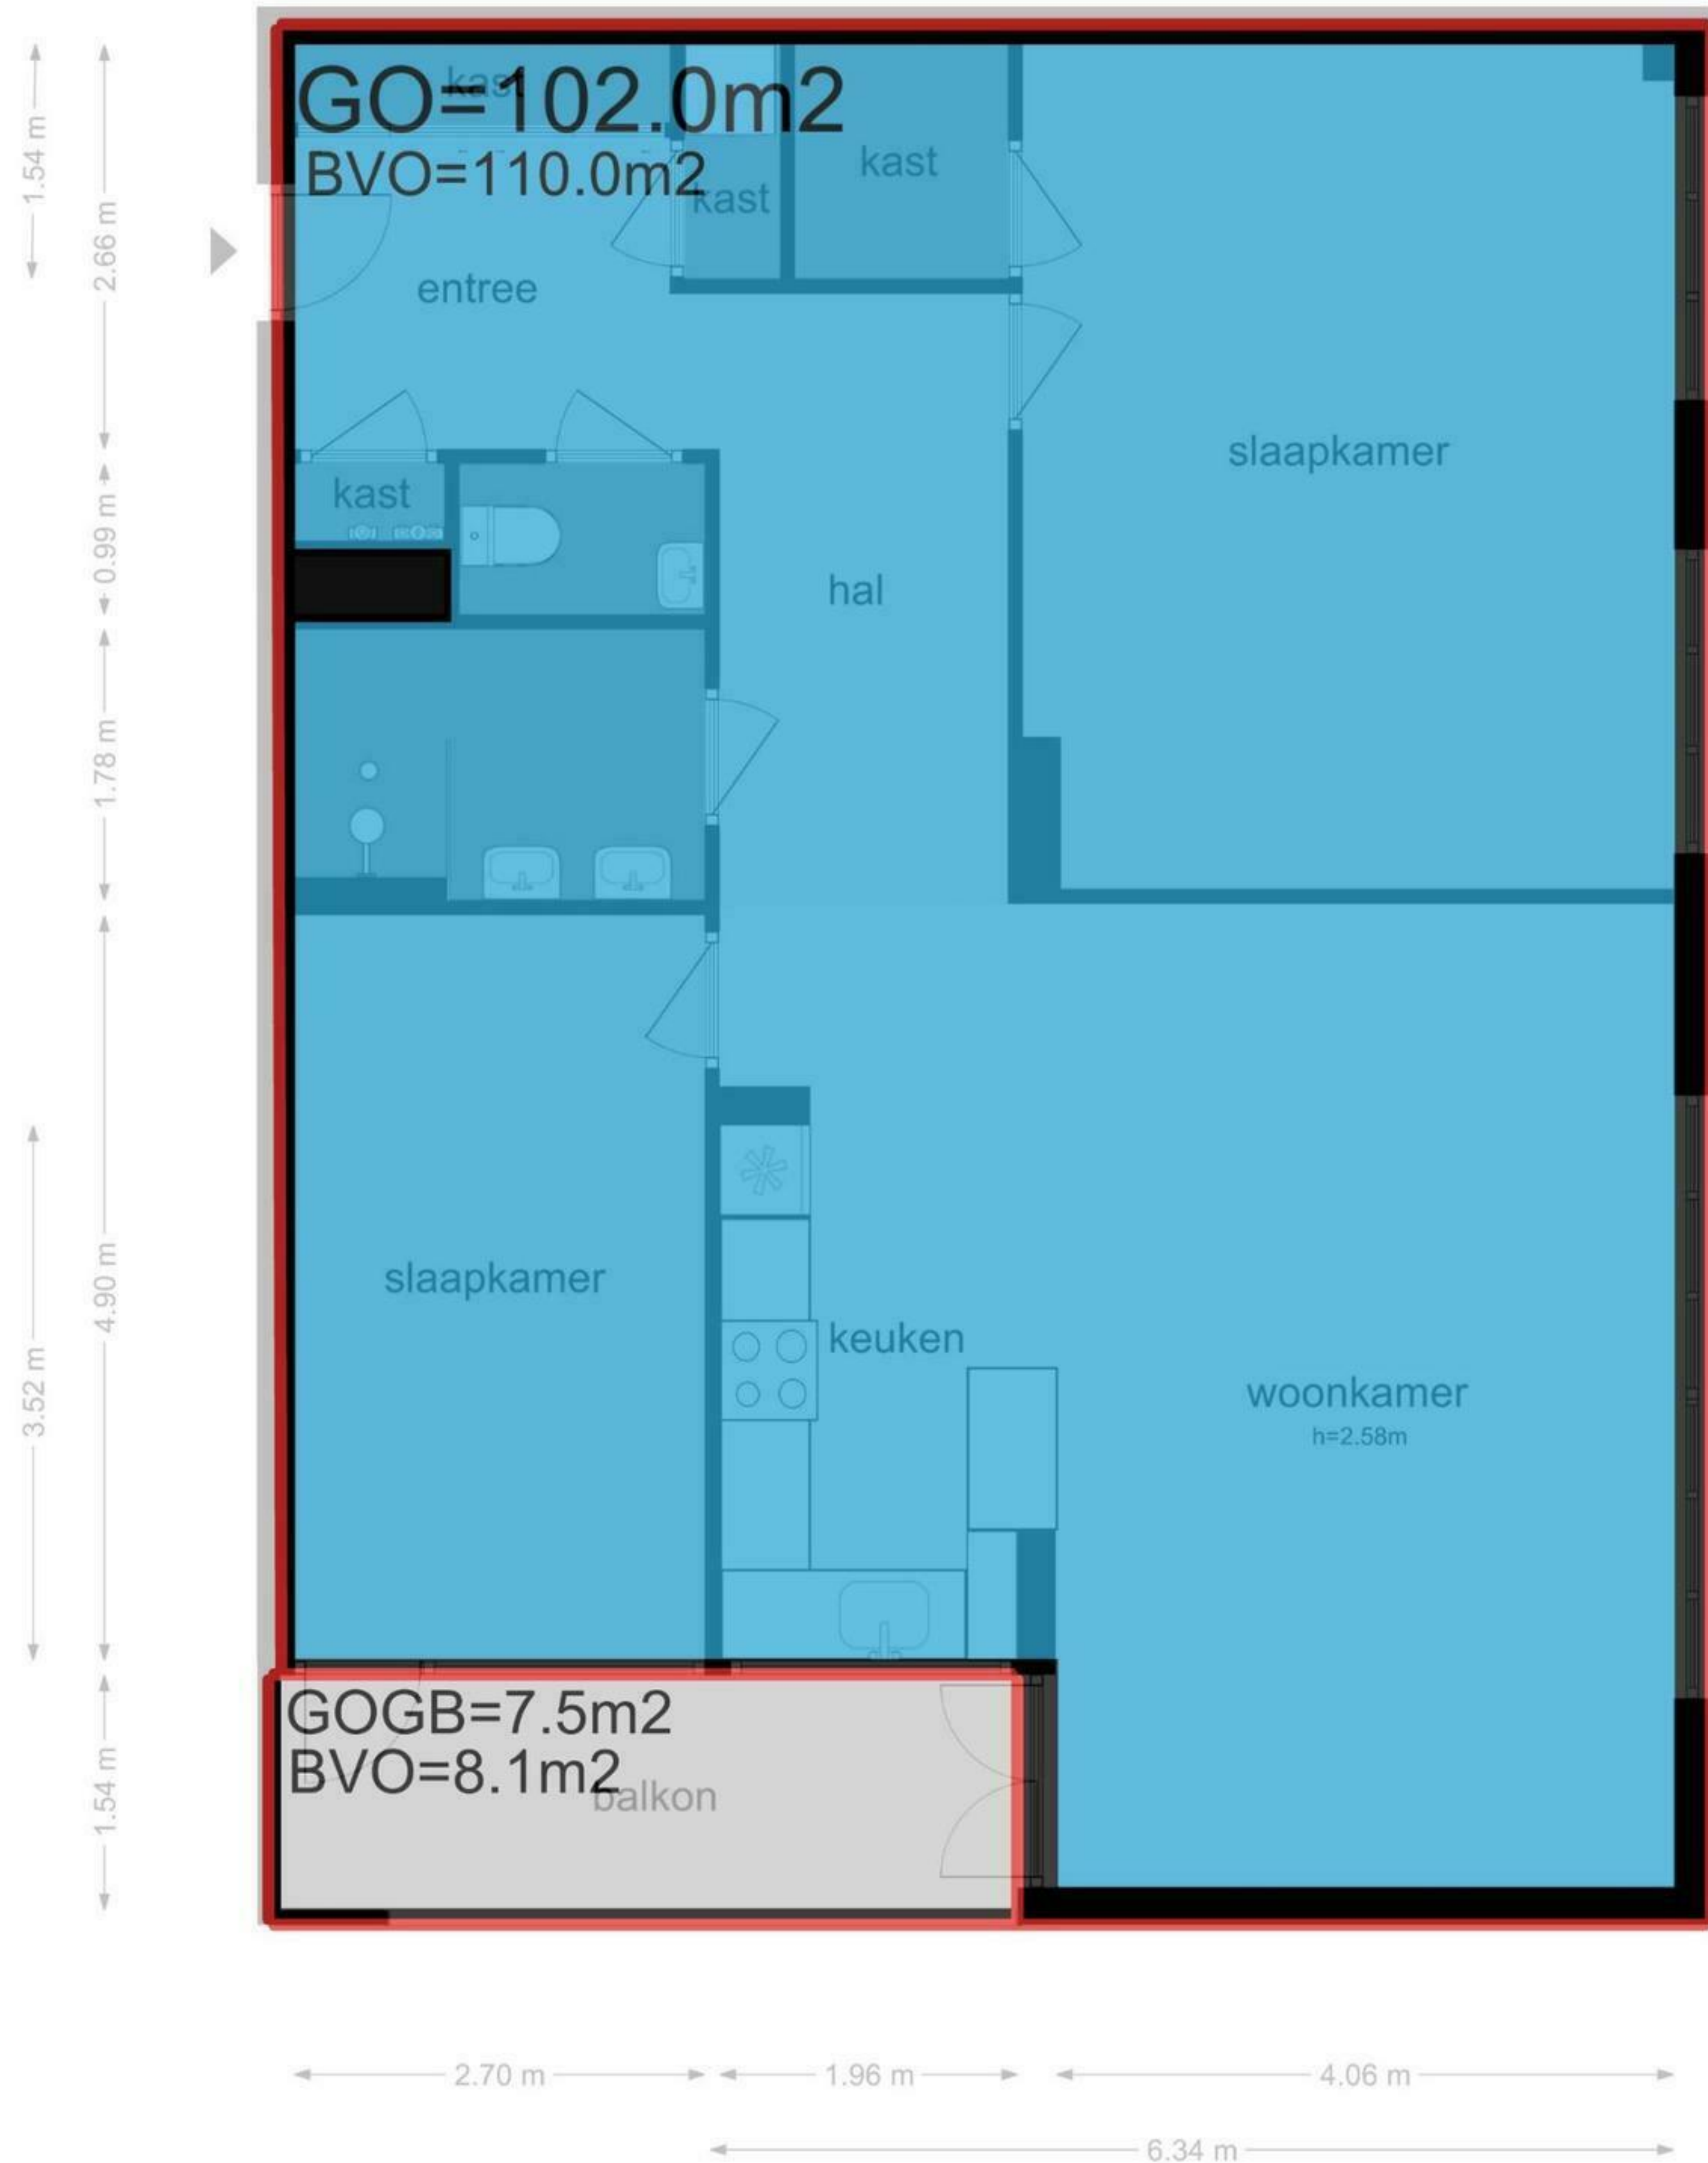

Het Breed 787 - Amsterdam Zevende Verdieping

De plattegronden zijn geproduceerd voor promotionele doeleinden en ter indicatie.
Aan de plattegronden kunnen geen rechten worden ontleend
© www.woningmedia.nl

schaal controle

Het Breed 787 - Amsterdam Berging

← 1.47 m →

De plattegronden zijn geproduceerd voor promotionele doeleinden en ter indicatie.
Aan de plattegronden kunnen geen rechten worden ontleend
© www.woningmedia.nl