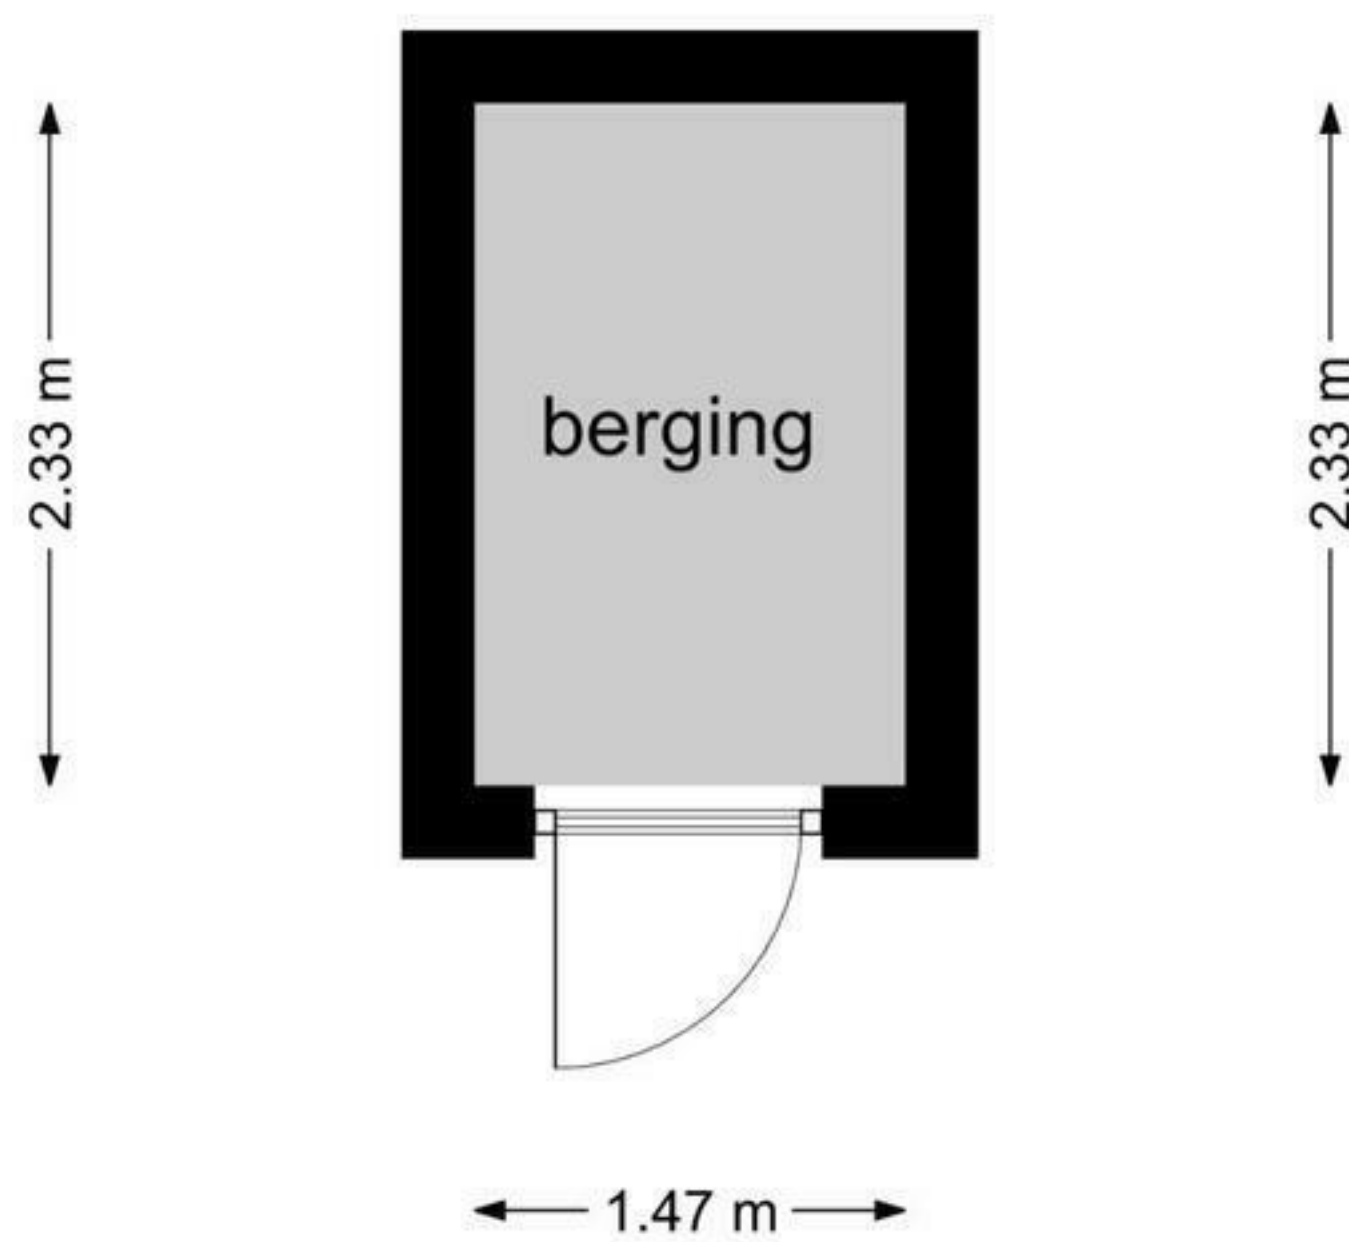

Het Breed 787 - Amsterdam Zevende Verdieping

De plattegronden zijn geproduceerd voor promotionele doeleinden en ter indicatie.
Aan de plattegronden kunnen geen rechten worden ontleend
© www.woningmedia.nl

schaal controle

Het Breed 787 - Amsterdam Berging

← 1.47 m →

De plattegronden zijn geproduceerd voor promotionele doeleinden en ter indicatie.
Aan de plattegronden kunnen geen rechten worden ontleend
© www.woningmedia.nl