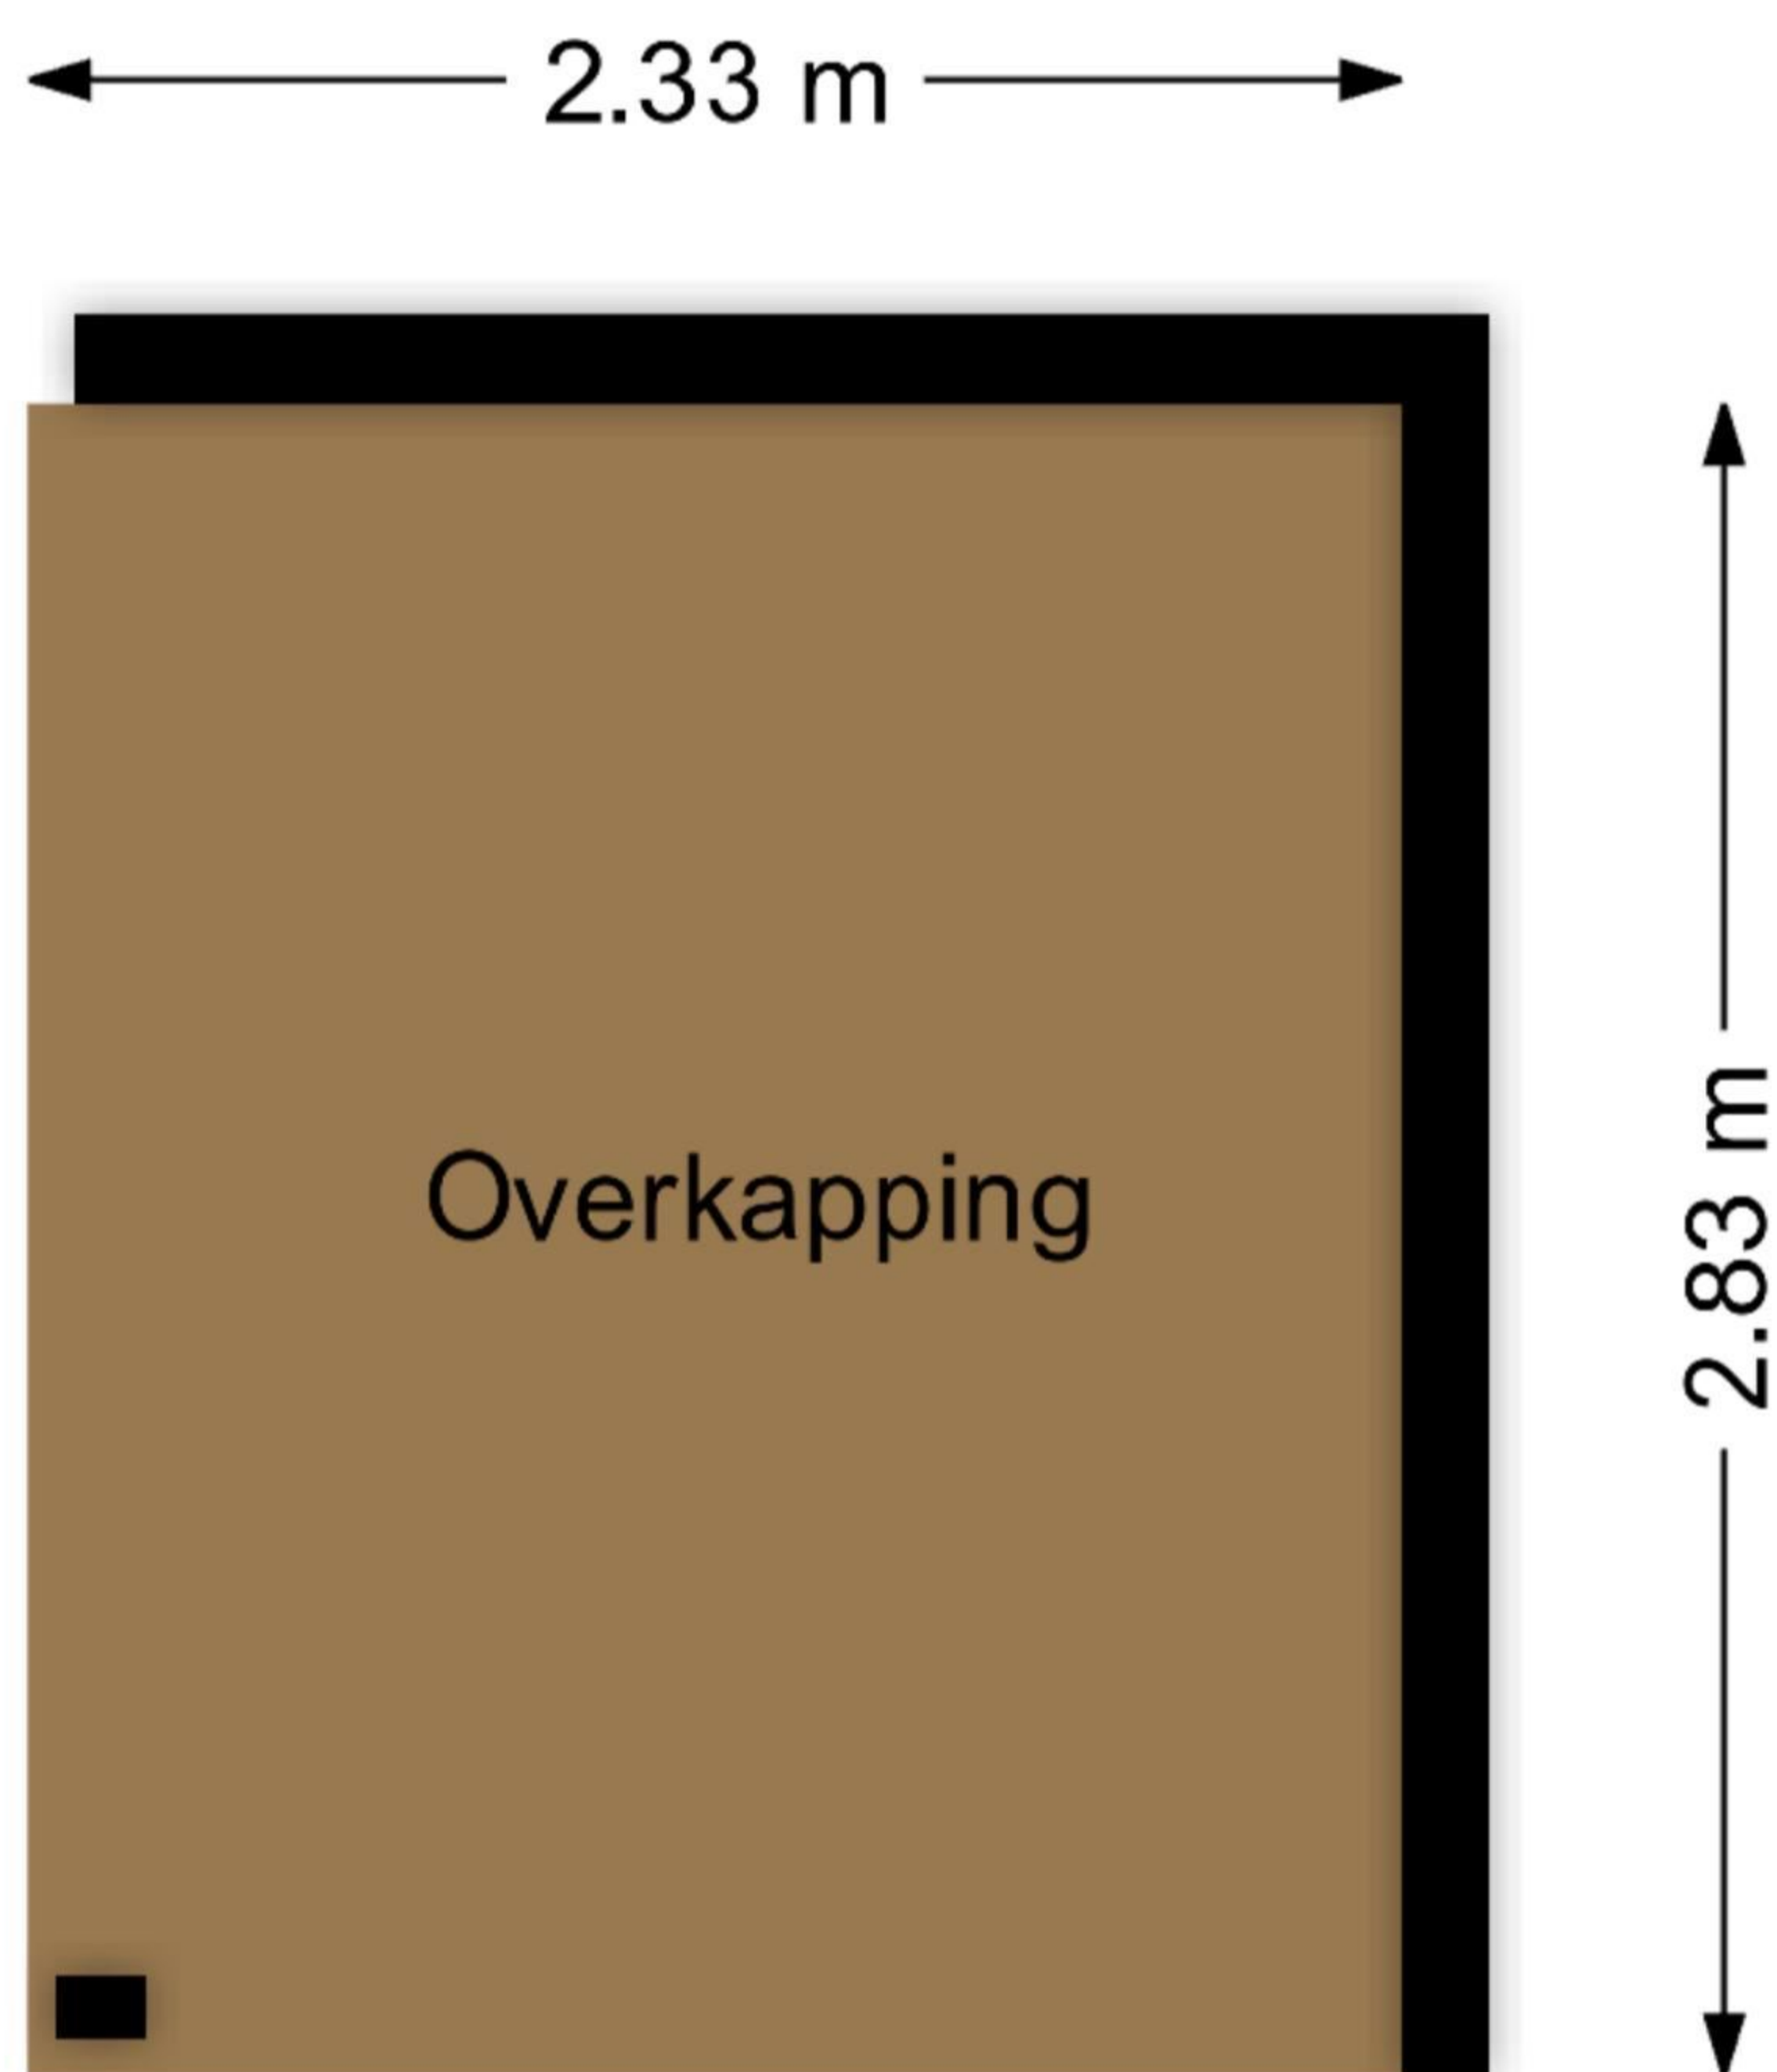

Berging

Kast

Slaapkamer
H = 2.53 m
16.0 m²

5.81 m

4.26 m 1.20 m

Aan de plattegronden kunnen geen rechten worden ontleend.
www.proland.nl

Aan de plattegronden kunnen geen rechten worden ontleend.
www.proland.nl