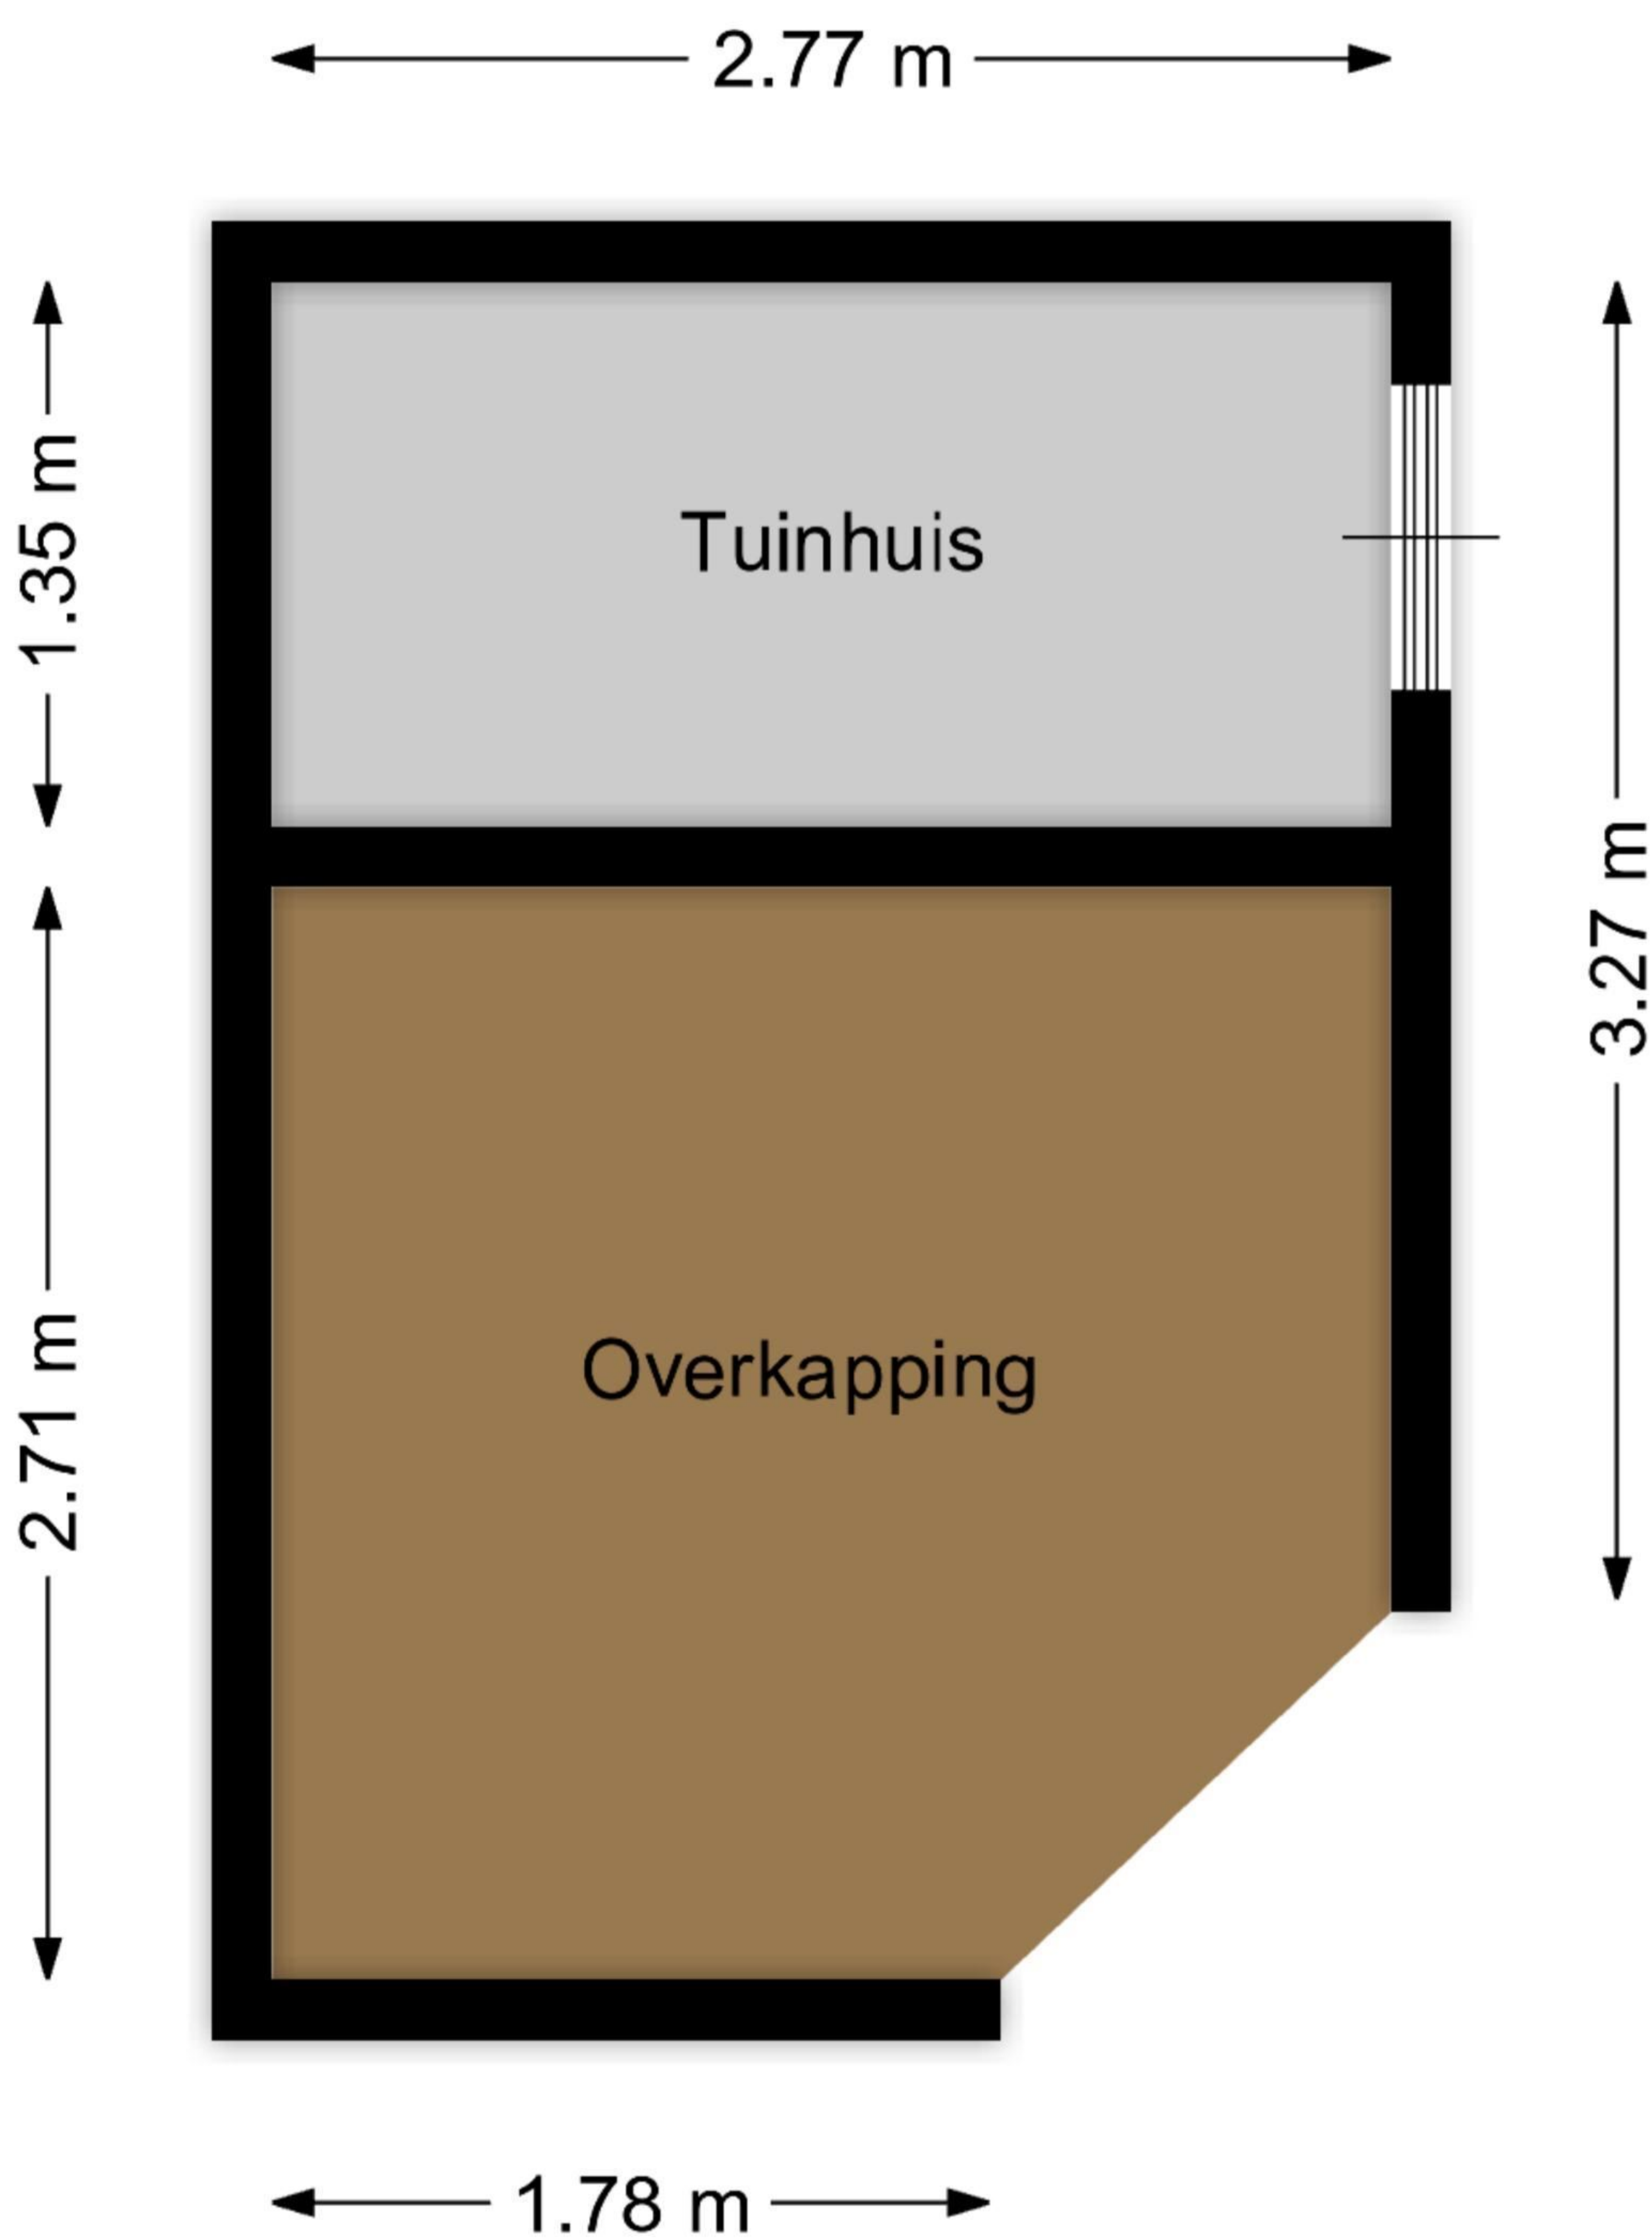

Berging

Kast

Slaapkamer
H = 2.53 m
16.0 m²

5.81 m

4.26 m 1.20 m

Aan de plattegronden kunnen geen rechten worden ontleend.
www.proland.nl

Aan de plattegronden kunnen geen rechten worden ontleend.
www.proland.nl