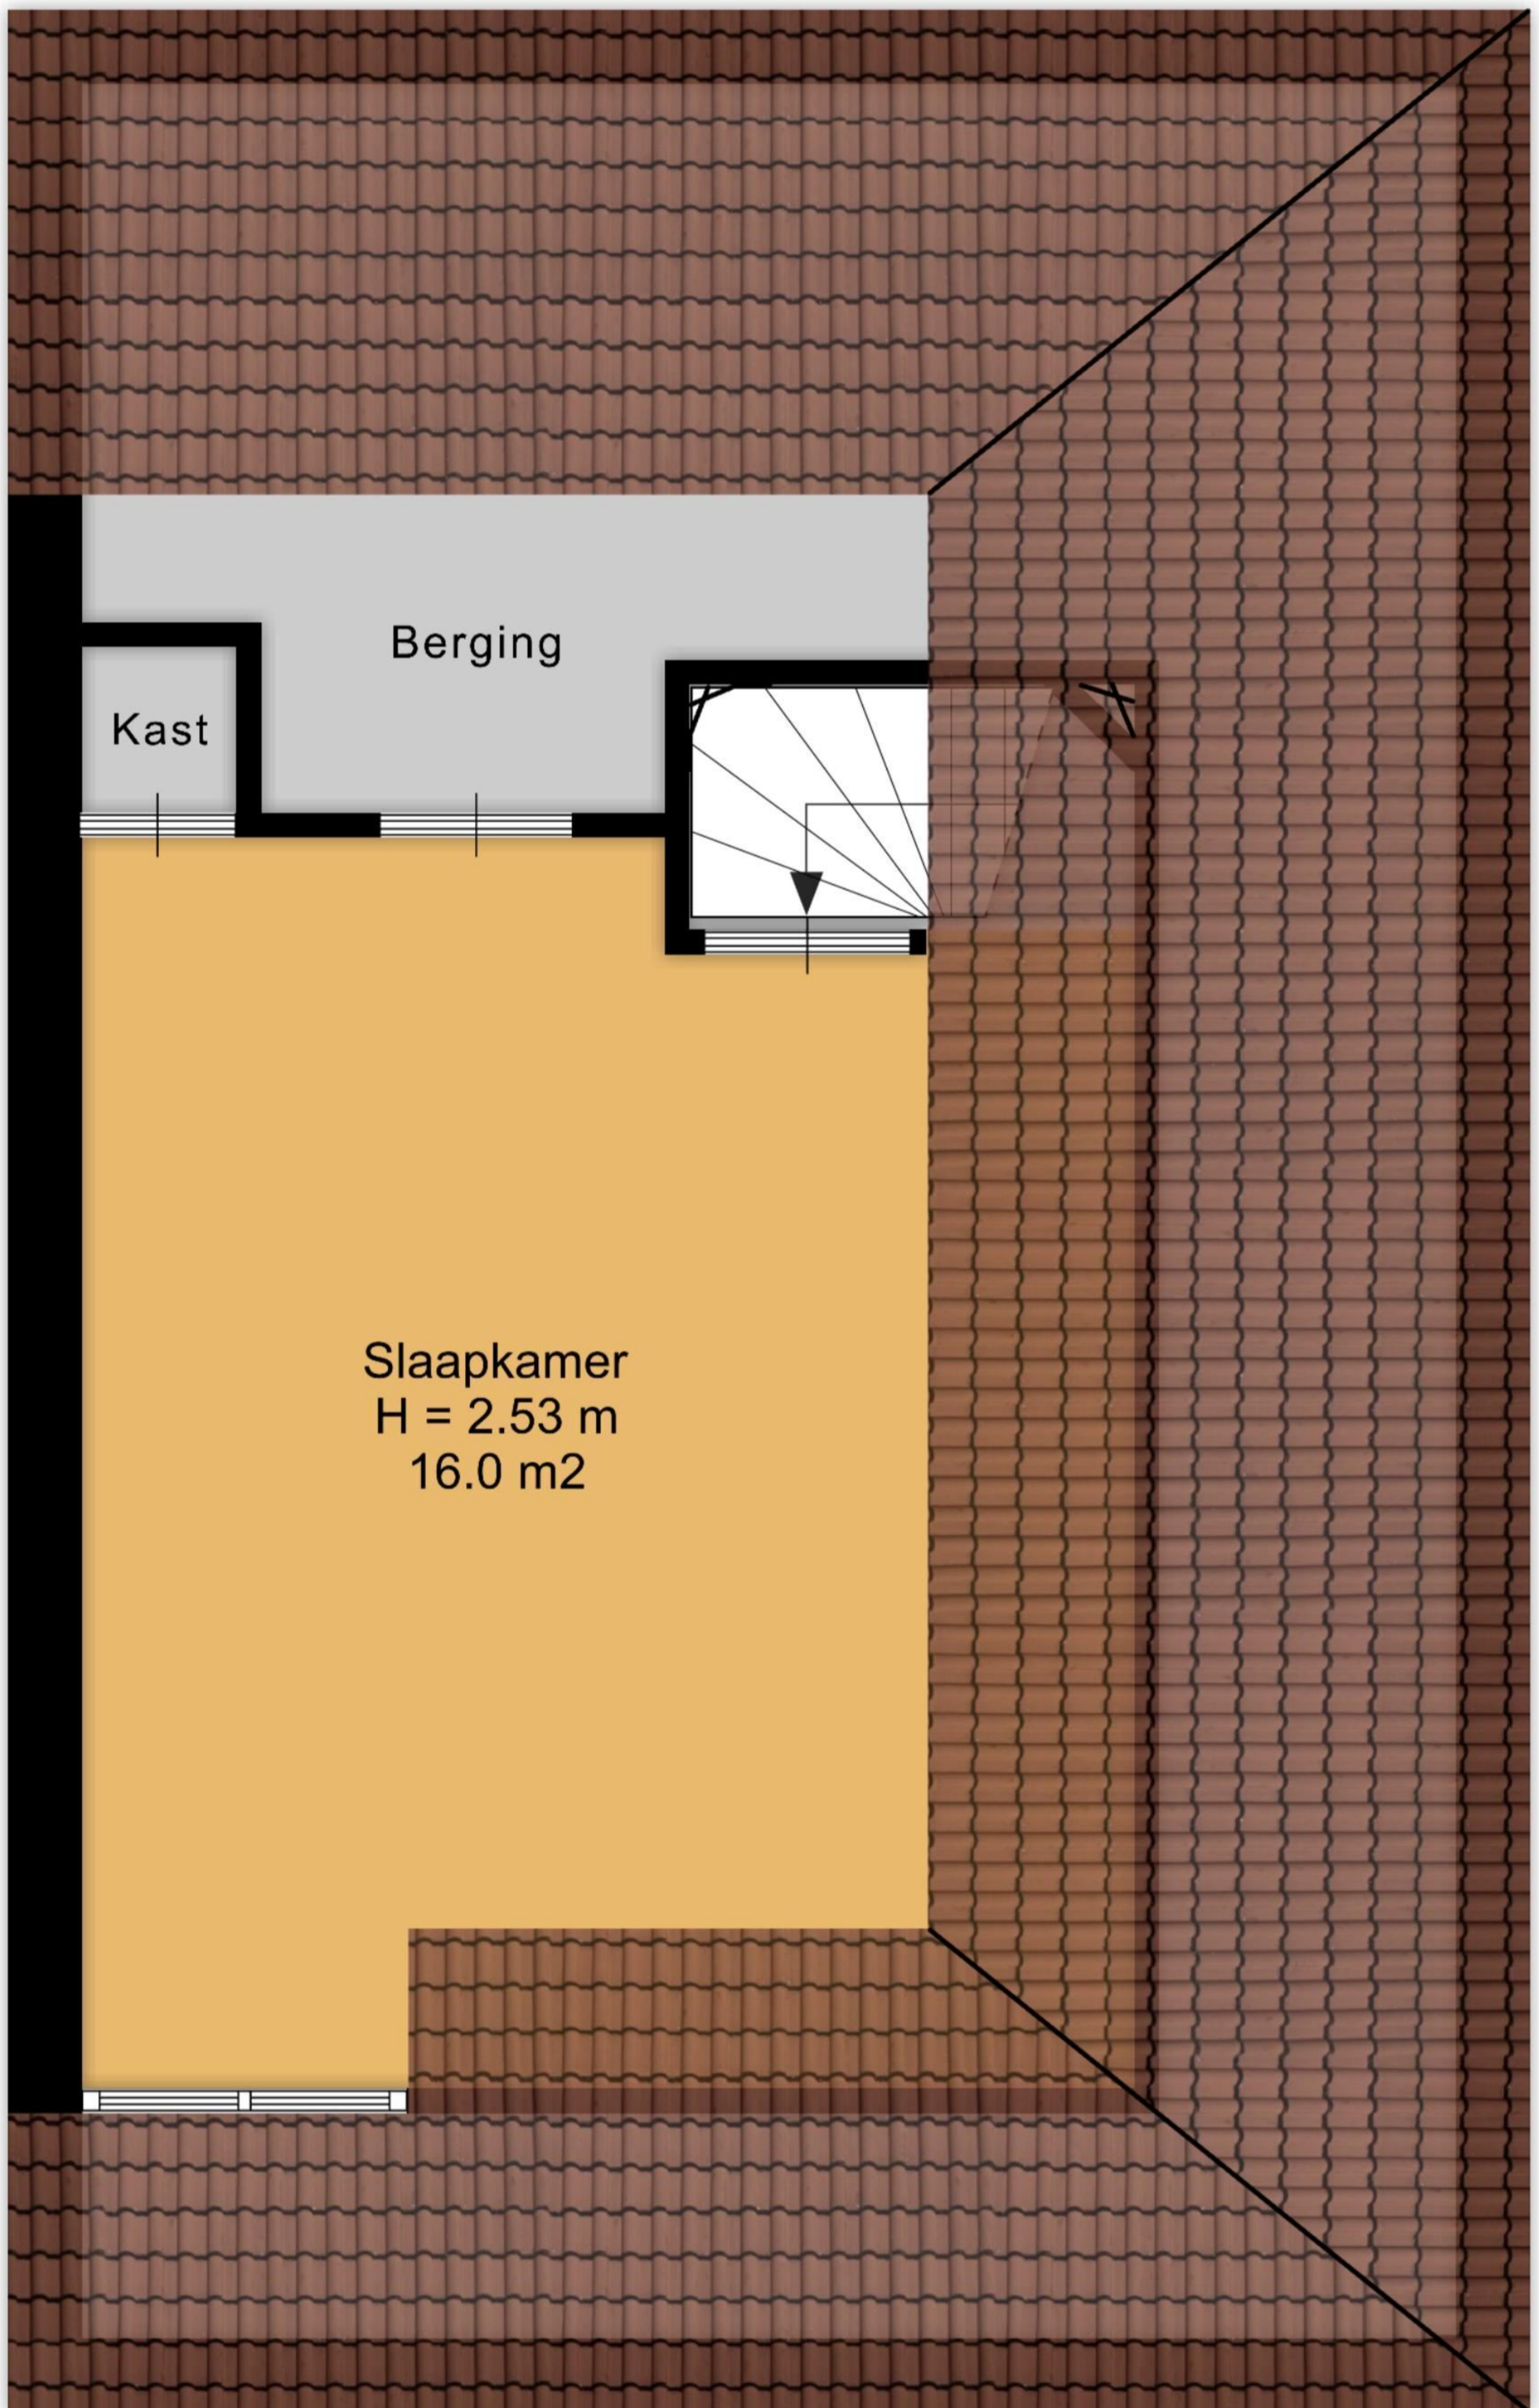

Aan de plattegronden kunnen geen rechten worden ontleend.
www.proland.nl

Aan de plattegronden kunnen geen rechten worden ontleend.
www.proland.nl

3.43 m

5.56 m

9.13 m

2.95 m

5.07 m

0.91 m

Berging

Kast

Slaapkamer
H = 2.53 m
16.0 m²

5.81 m

4.26 m 1.20 m

Aan de plattegronden kunnen geen rechten worden ontleend.
www.proland.nl

Aan de plattegronden kunnen geen rechten worden ontleend.
www.proland.nl