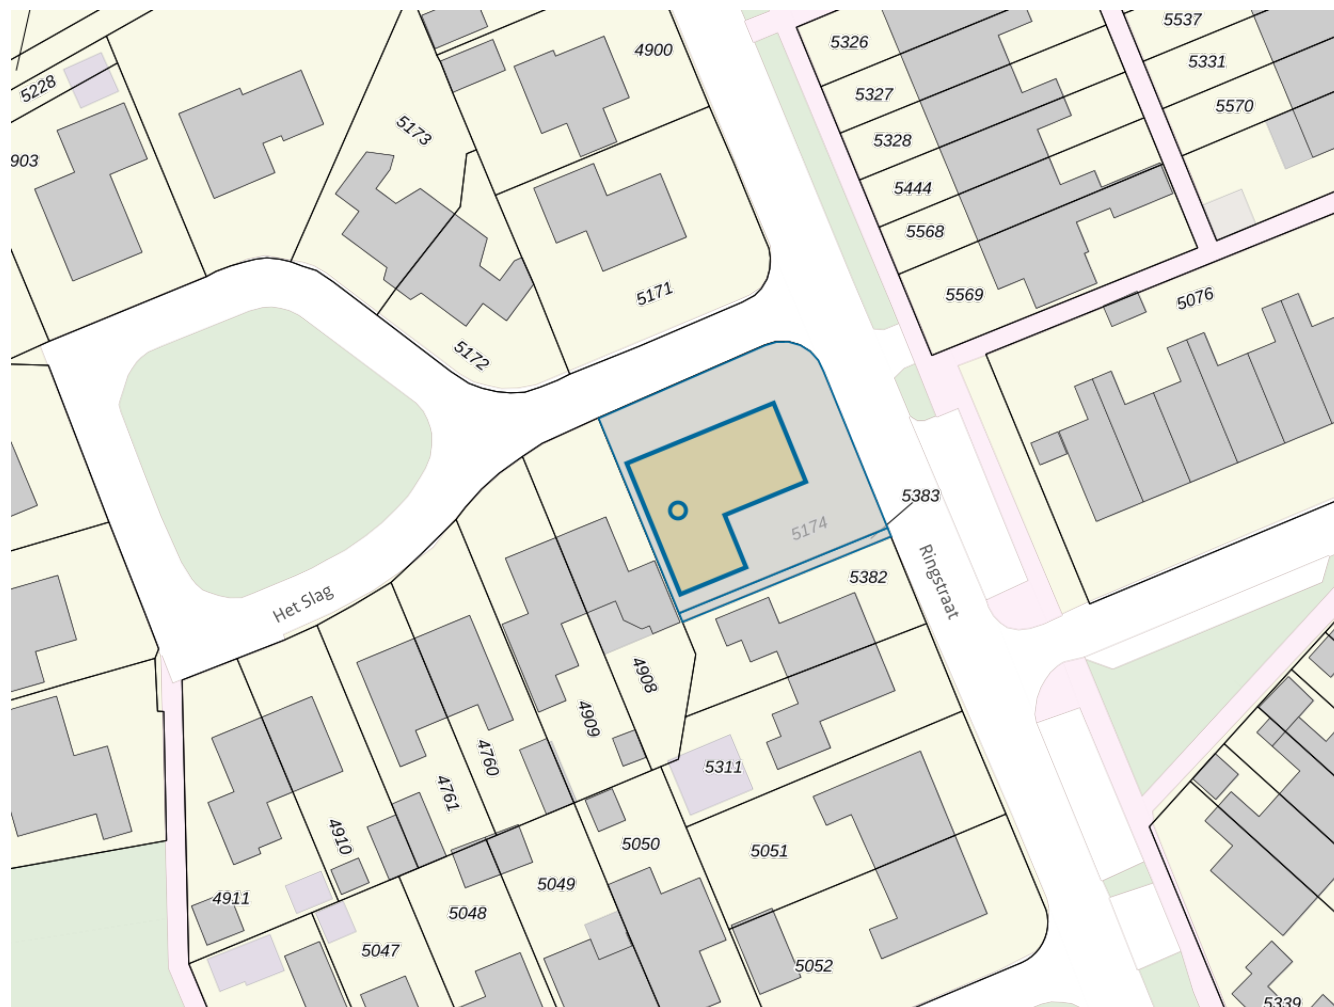

**Adres**

Adres Het Slag 1
Postcode 7848CR
Woonplaats Schoonoord

WOZ-Waarde

Identificatie 010900011683
Grondoppervlakte 554m²

Peildatum	WOZ-waarde
01-01-2022	€ 479.000
01-01-2021	€ 374.000
01-01-2020	€ 330.000
01-01-2019	€ 333.000
01-01-2018	€ 323.000
01-01-2017	€ 312.000
01-01-2016	€ 296.000
01-01-2015	€ 292.000
01-01-2014	€ 298.000

Adres

Adres Het Slag 1
Postcode 7848CR
Woonplaats Schoonoord

Kenmerken

Bouwjaar 1995
Gebruiksdoel woonfunctie
Oppervlakte 185m²

De WOZ-waarden worden bij beschikking vastgesteld door de gemeenten en langs elektronische weg in het loket geladen. Incidentele afwijkingen ten opzichte van de gegevens van de gemeente zijn mogelijk. Aan de WOZ-waarden en overige gegevens in dit loket kunnen geen rechten worden ontleend. Het gebruik van het loket en de gegevens geschiedt op eigen risico. Het ministerie van Financiën is niet aanspreekbaar op schade direct of indirect als gevolg van het gebruik van het loket, de daarin opgenomen gegevens, of de vervaardigde afdrucken.