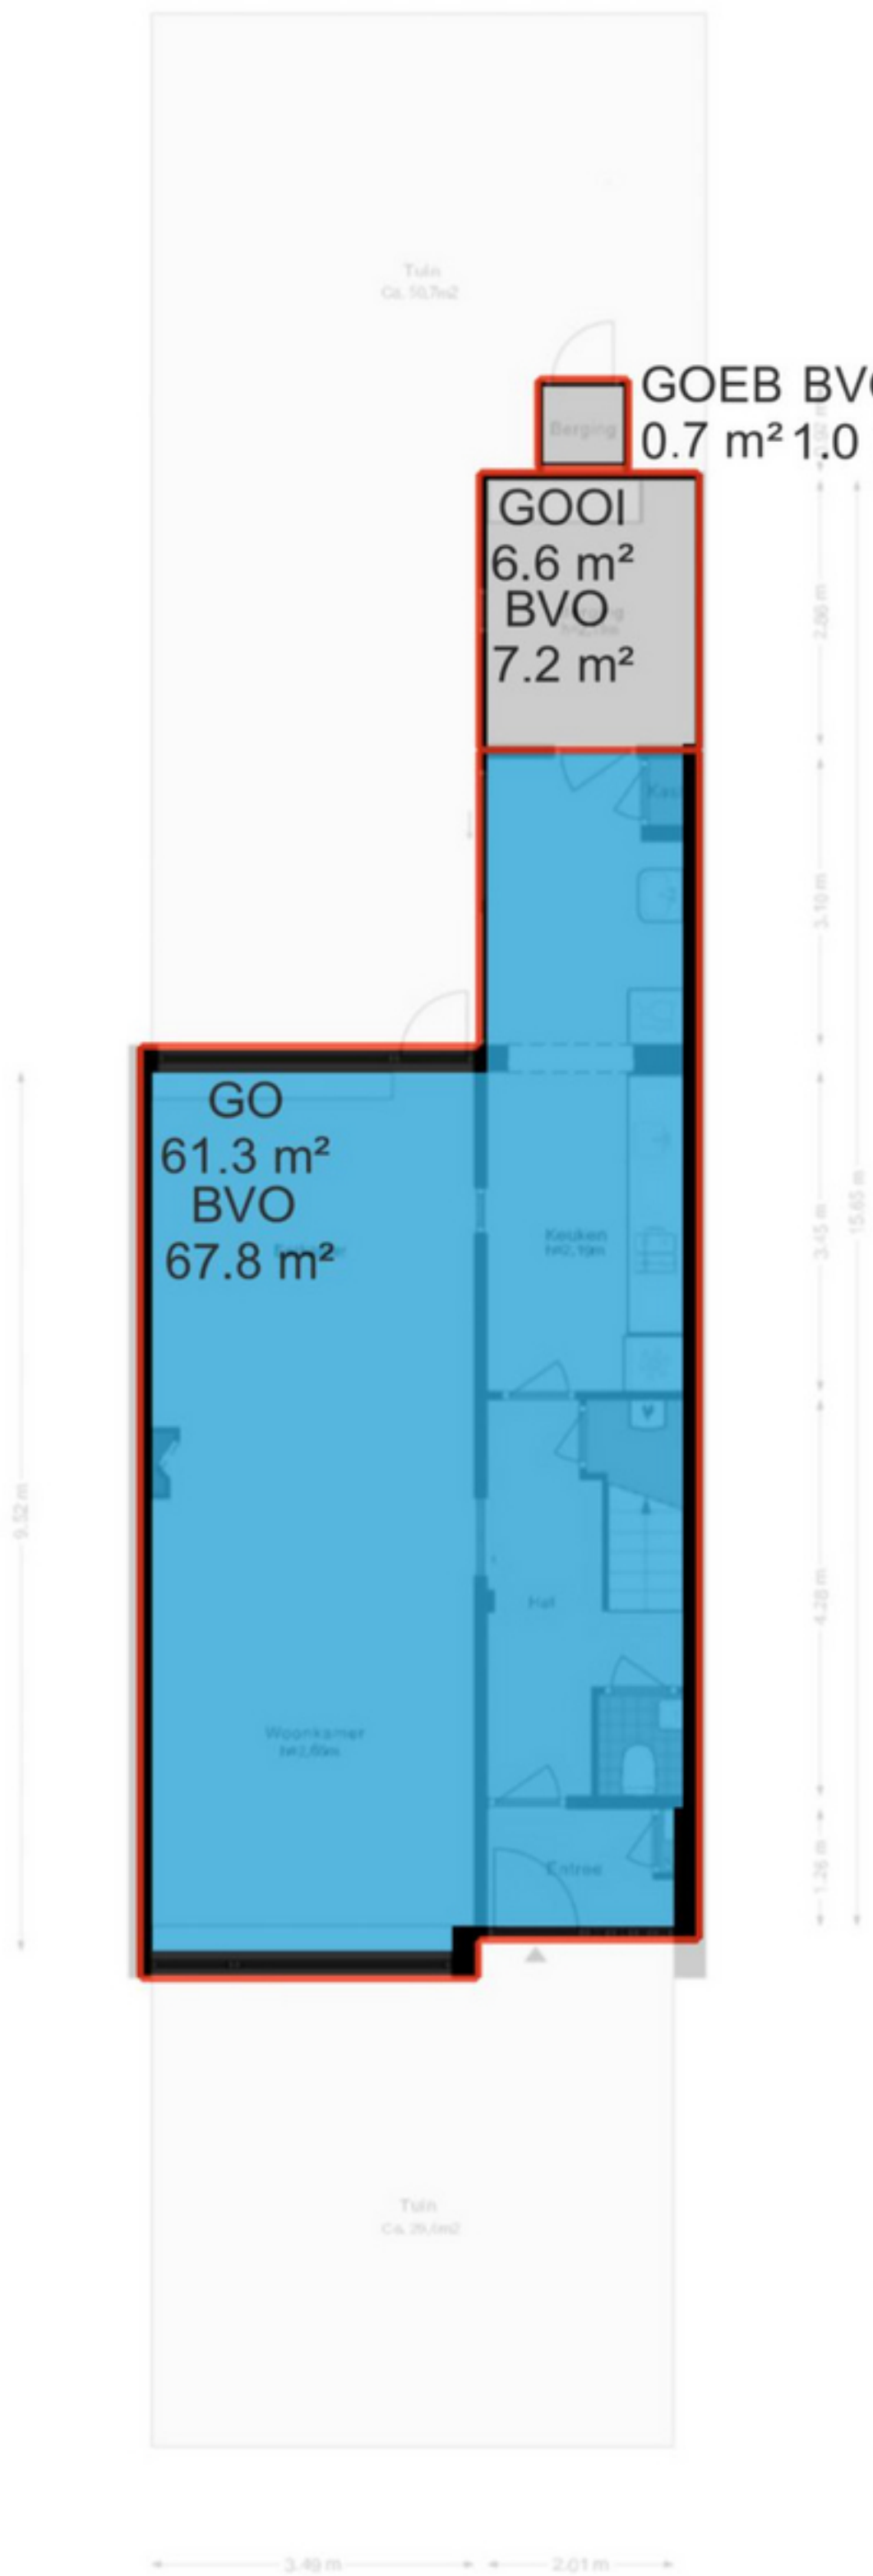

Hillenraadt 55 - Amsterdam  
Begane grond

Hillenraadt 55 - Amsterdam  
Eerste verdieping

De plattegronden zijn geproduceerd voor promotionele doeleinden en ter indicatie.  
Aan de plattegronden kunnen geen rechten worden ontleend.  
© www.woningmedia.nl

Schaalcontrole

Hillenraadt 55 - Amsterdam  
Garage

De plattegronden zijn geproduceerd voor promotionele doeleinden en ter indicatie.  
Aan de plattegronden kunnen geen rechten worden ontleend.  
© www.woningmedia.nl