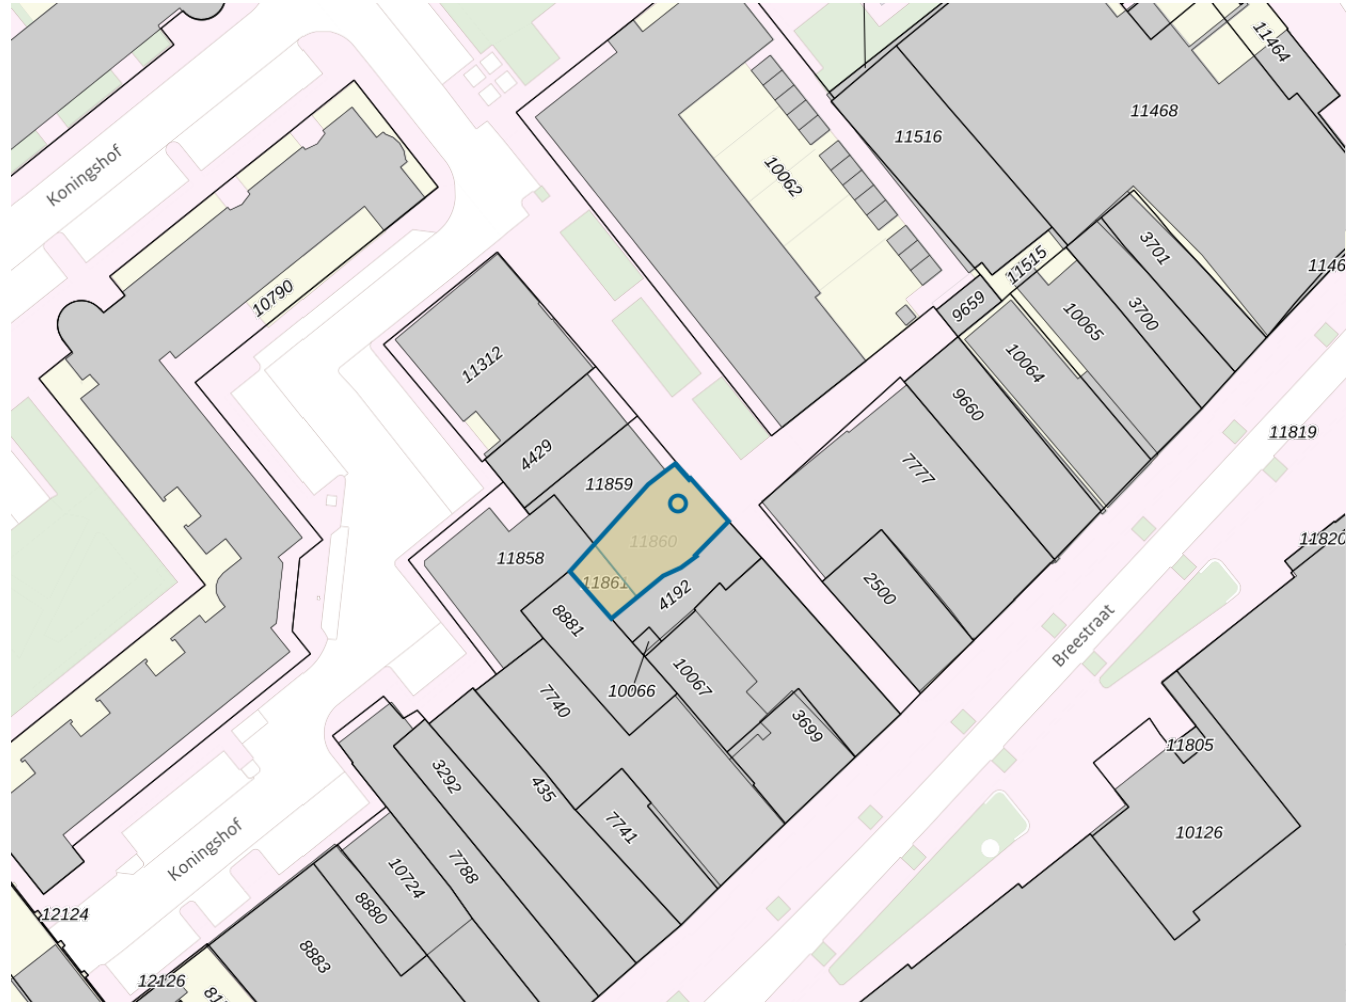

**Adres**

Adres Hobbesteeg 6  
Postcode 1941CB  
Woonplaats Beverwijk

**WOZ-Waarde**

Identificatie 037535075949  
Grondoppervlakte 99m<sup>2</sup>

Peildatum	WOZ-waarde
01-01-2023	€ 438.000
01-01-2022	€ 459.000
01-01-2021	€ 420.000
01-01-2020	€ 271.000
01-01-2019	€ 282.000
01-01-2018	€ 292.000
01-01-2017	€ 237.000
01-01-2016	€ 167.000
01-01-2015	€ 104.000

### Adres

Adres Hobbesteeg 6  
Postcode 1941CB  
Woonplaats Beverwijk