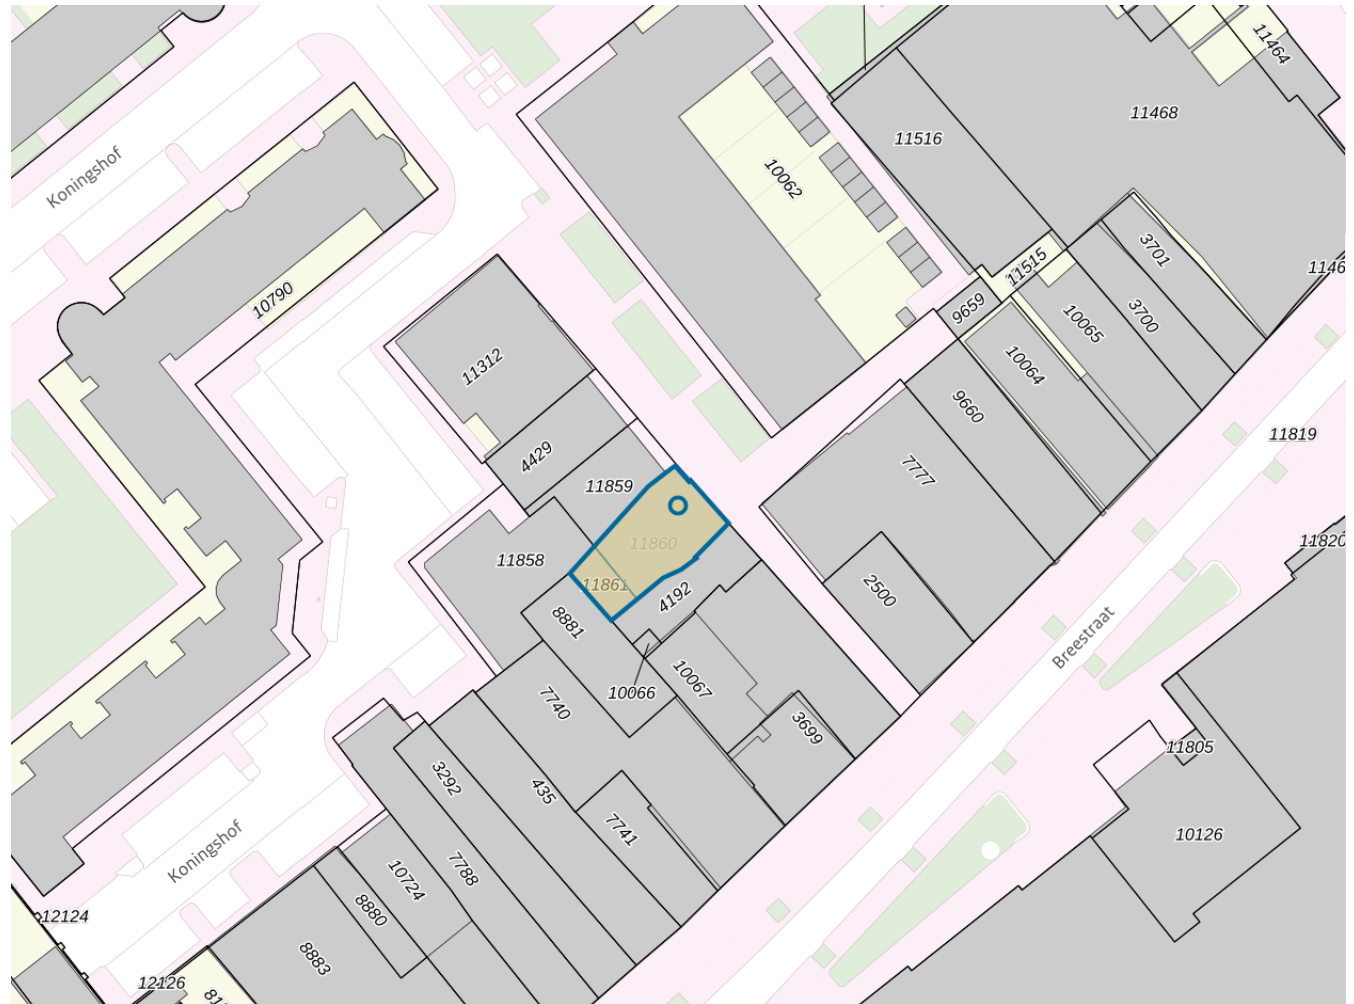

Adres

Adres Hobbesteeg 6
Postcode 1941CB
Woonplaats Beverwijk

Kenmerken

Bouwjaar 1974
Gebruiksdoel woonfunctie
Oppervlakte 144m²

De WOZ-waarden worden bij beschikking vastgesteld door de gemeenten en langs elektronische weg in het loket geladen. Incidentele afwijkingen ten opzichte van de gegevens van de gemeente zijn mogelijk. Aan de WOZ-waarden en overige gegevens in dit loket kunnen geen rechten worden ontleend. Het gebruik van het loket en de gegevens geschiedt op eigen risico. Het ministerie van Financiën is niet aanspreekbaar op schade direct of indirect als gevolg van het gebruik van het loket, de daarin opgenomen gegevens, of de vervaardigde afdrucken.