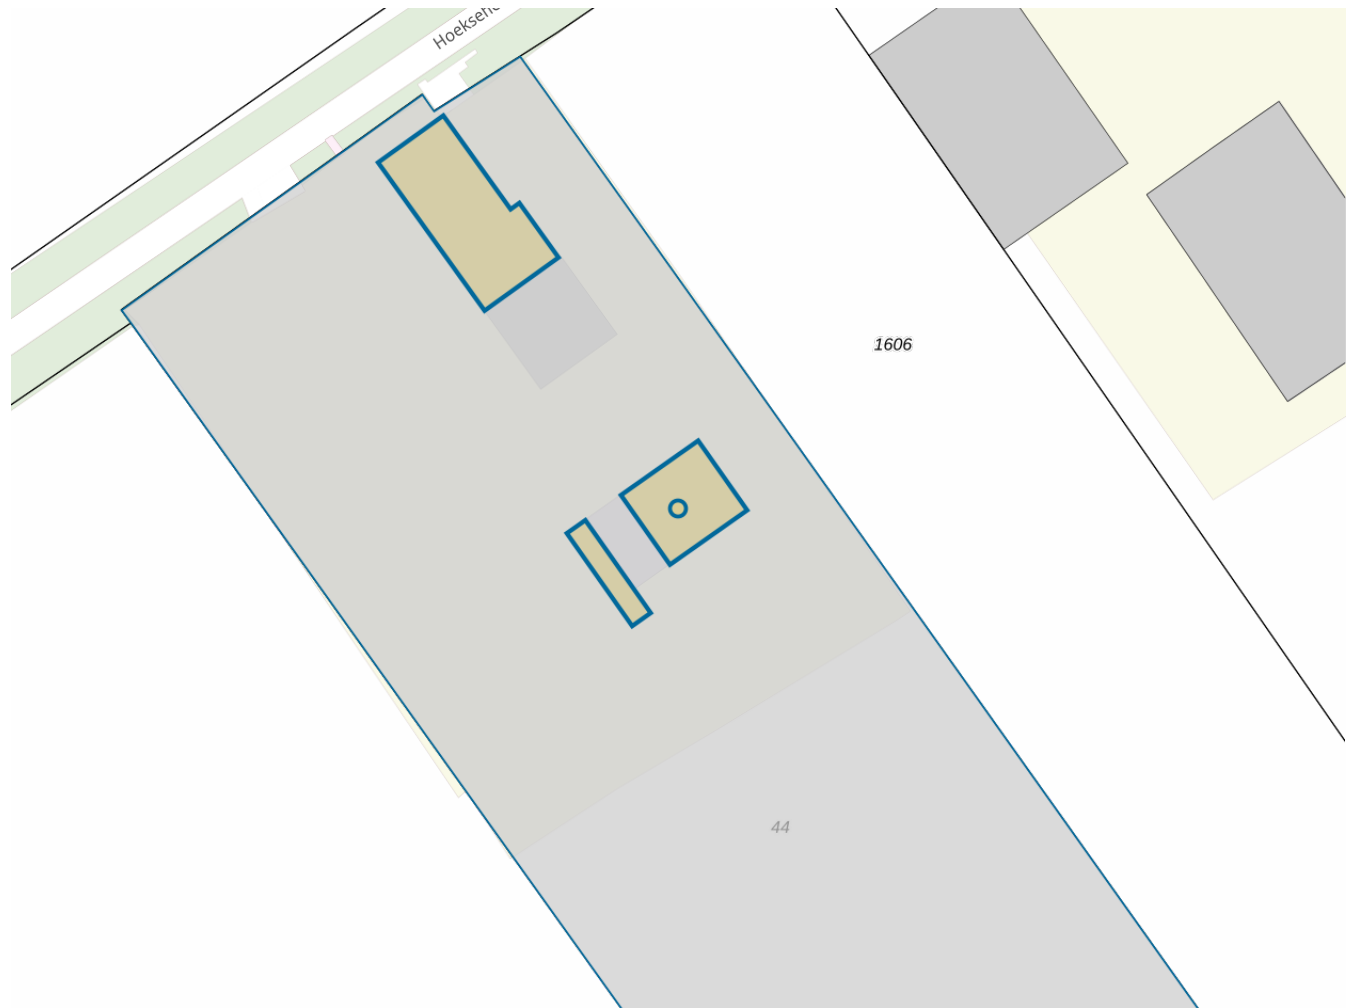

### Kenmerken

Bouwjaar 2021  
Gebruiksdoel woonfunctie  
Oppervlakte 82m<sup>2</sup>

*De WOZ-waarden worden bij beschikking vastgesteld door de gemeenten en langs elektronische weg in het loket geladen. Incidentele afwijkingen ten opzichte van de gegevens van de gemeente zijn mogelijk. Aan de WOZ-waarden en overige gegevens in dit loket kunnen geen rechten worden ontleend. Het gebruik van het loket en de gegevens geschiedt op eigen risico. Het ministerie van Financiën is niet aanspreekbaar op schade direct of indirect als gevolg van het gebruik van het loket, de daarin opgenomen gegevens, of de vervaardigde afdrucken.*