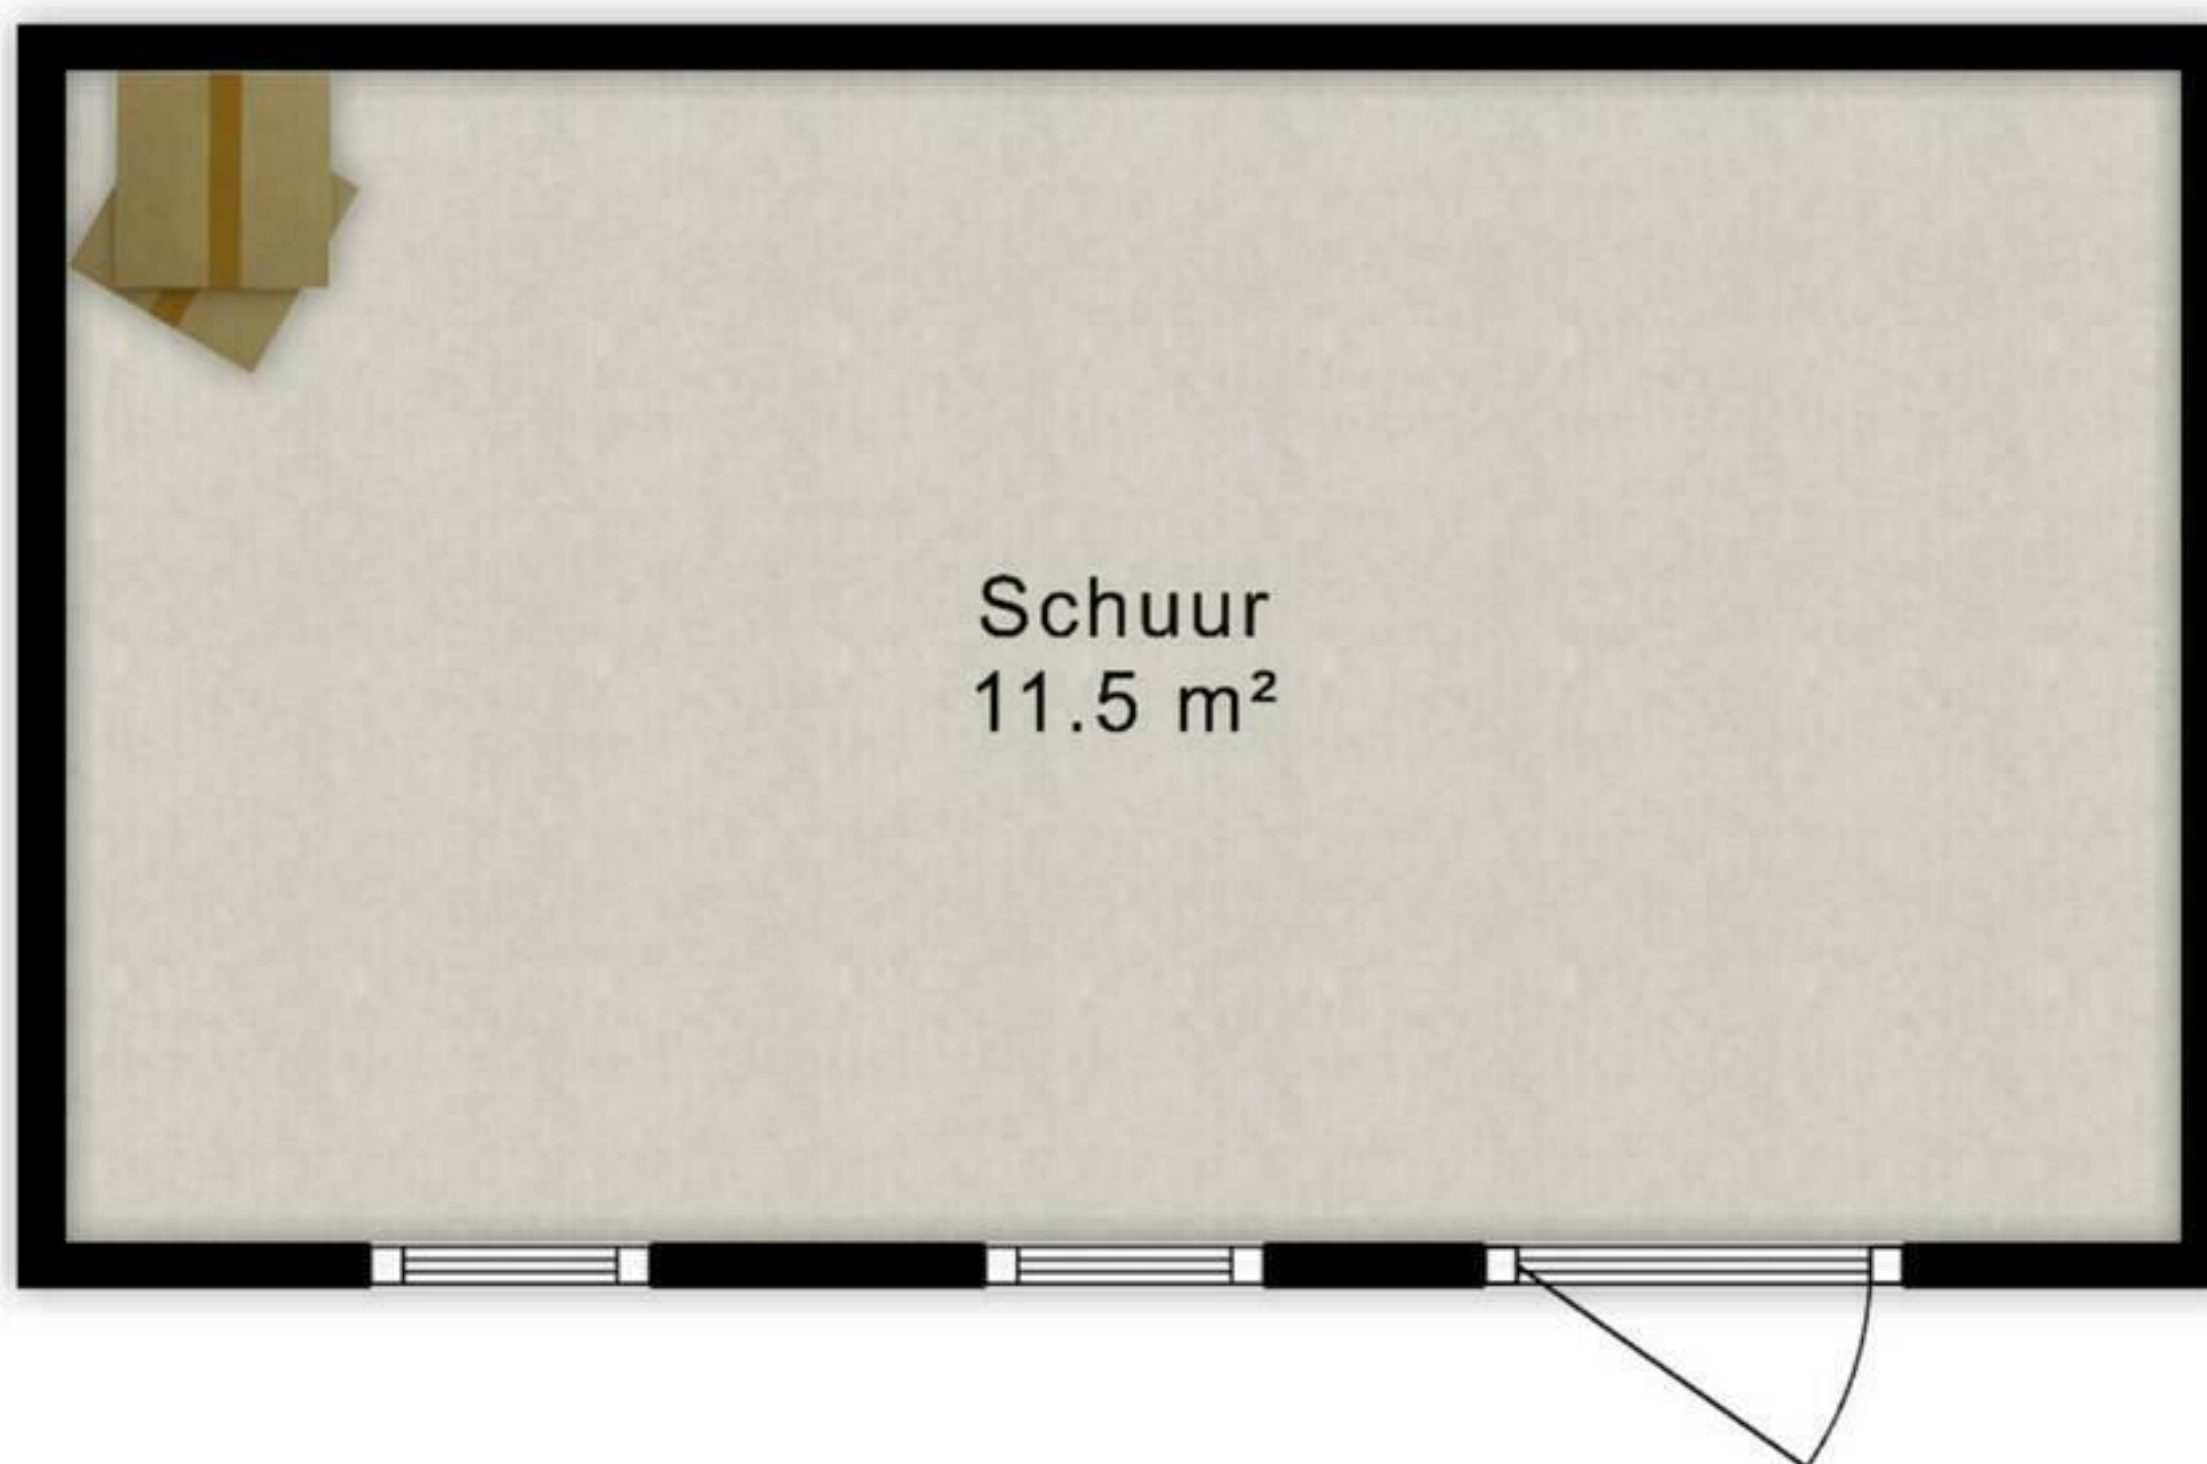

"- Vastgoed fotovideo -  
Maatvoering is indicatief ter inzicht. Hieraan kunnen geen rechten ontleend worden."

"- Vastgoed fotovideo -  
Maatvoering is indicatief ter inzicht. Hieraan kunnen geen rechten ontleend worden."

"- Vastgoed fotovideo -  
 Maatvoering is indicatief ter inzicht. Hieraan kunnen geen rechten ontleend worden."

← 4.55 m →

↑  
2.52 m  
↓

"- Vastgoed fotovideo -

Maatvoering is indicatief ter inzicht. Hieraan kunnen geen rechten ontleend worden."