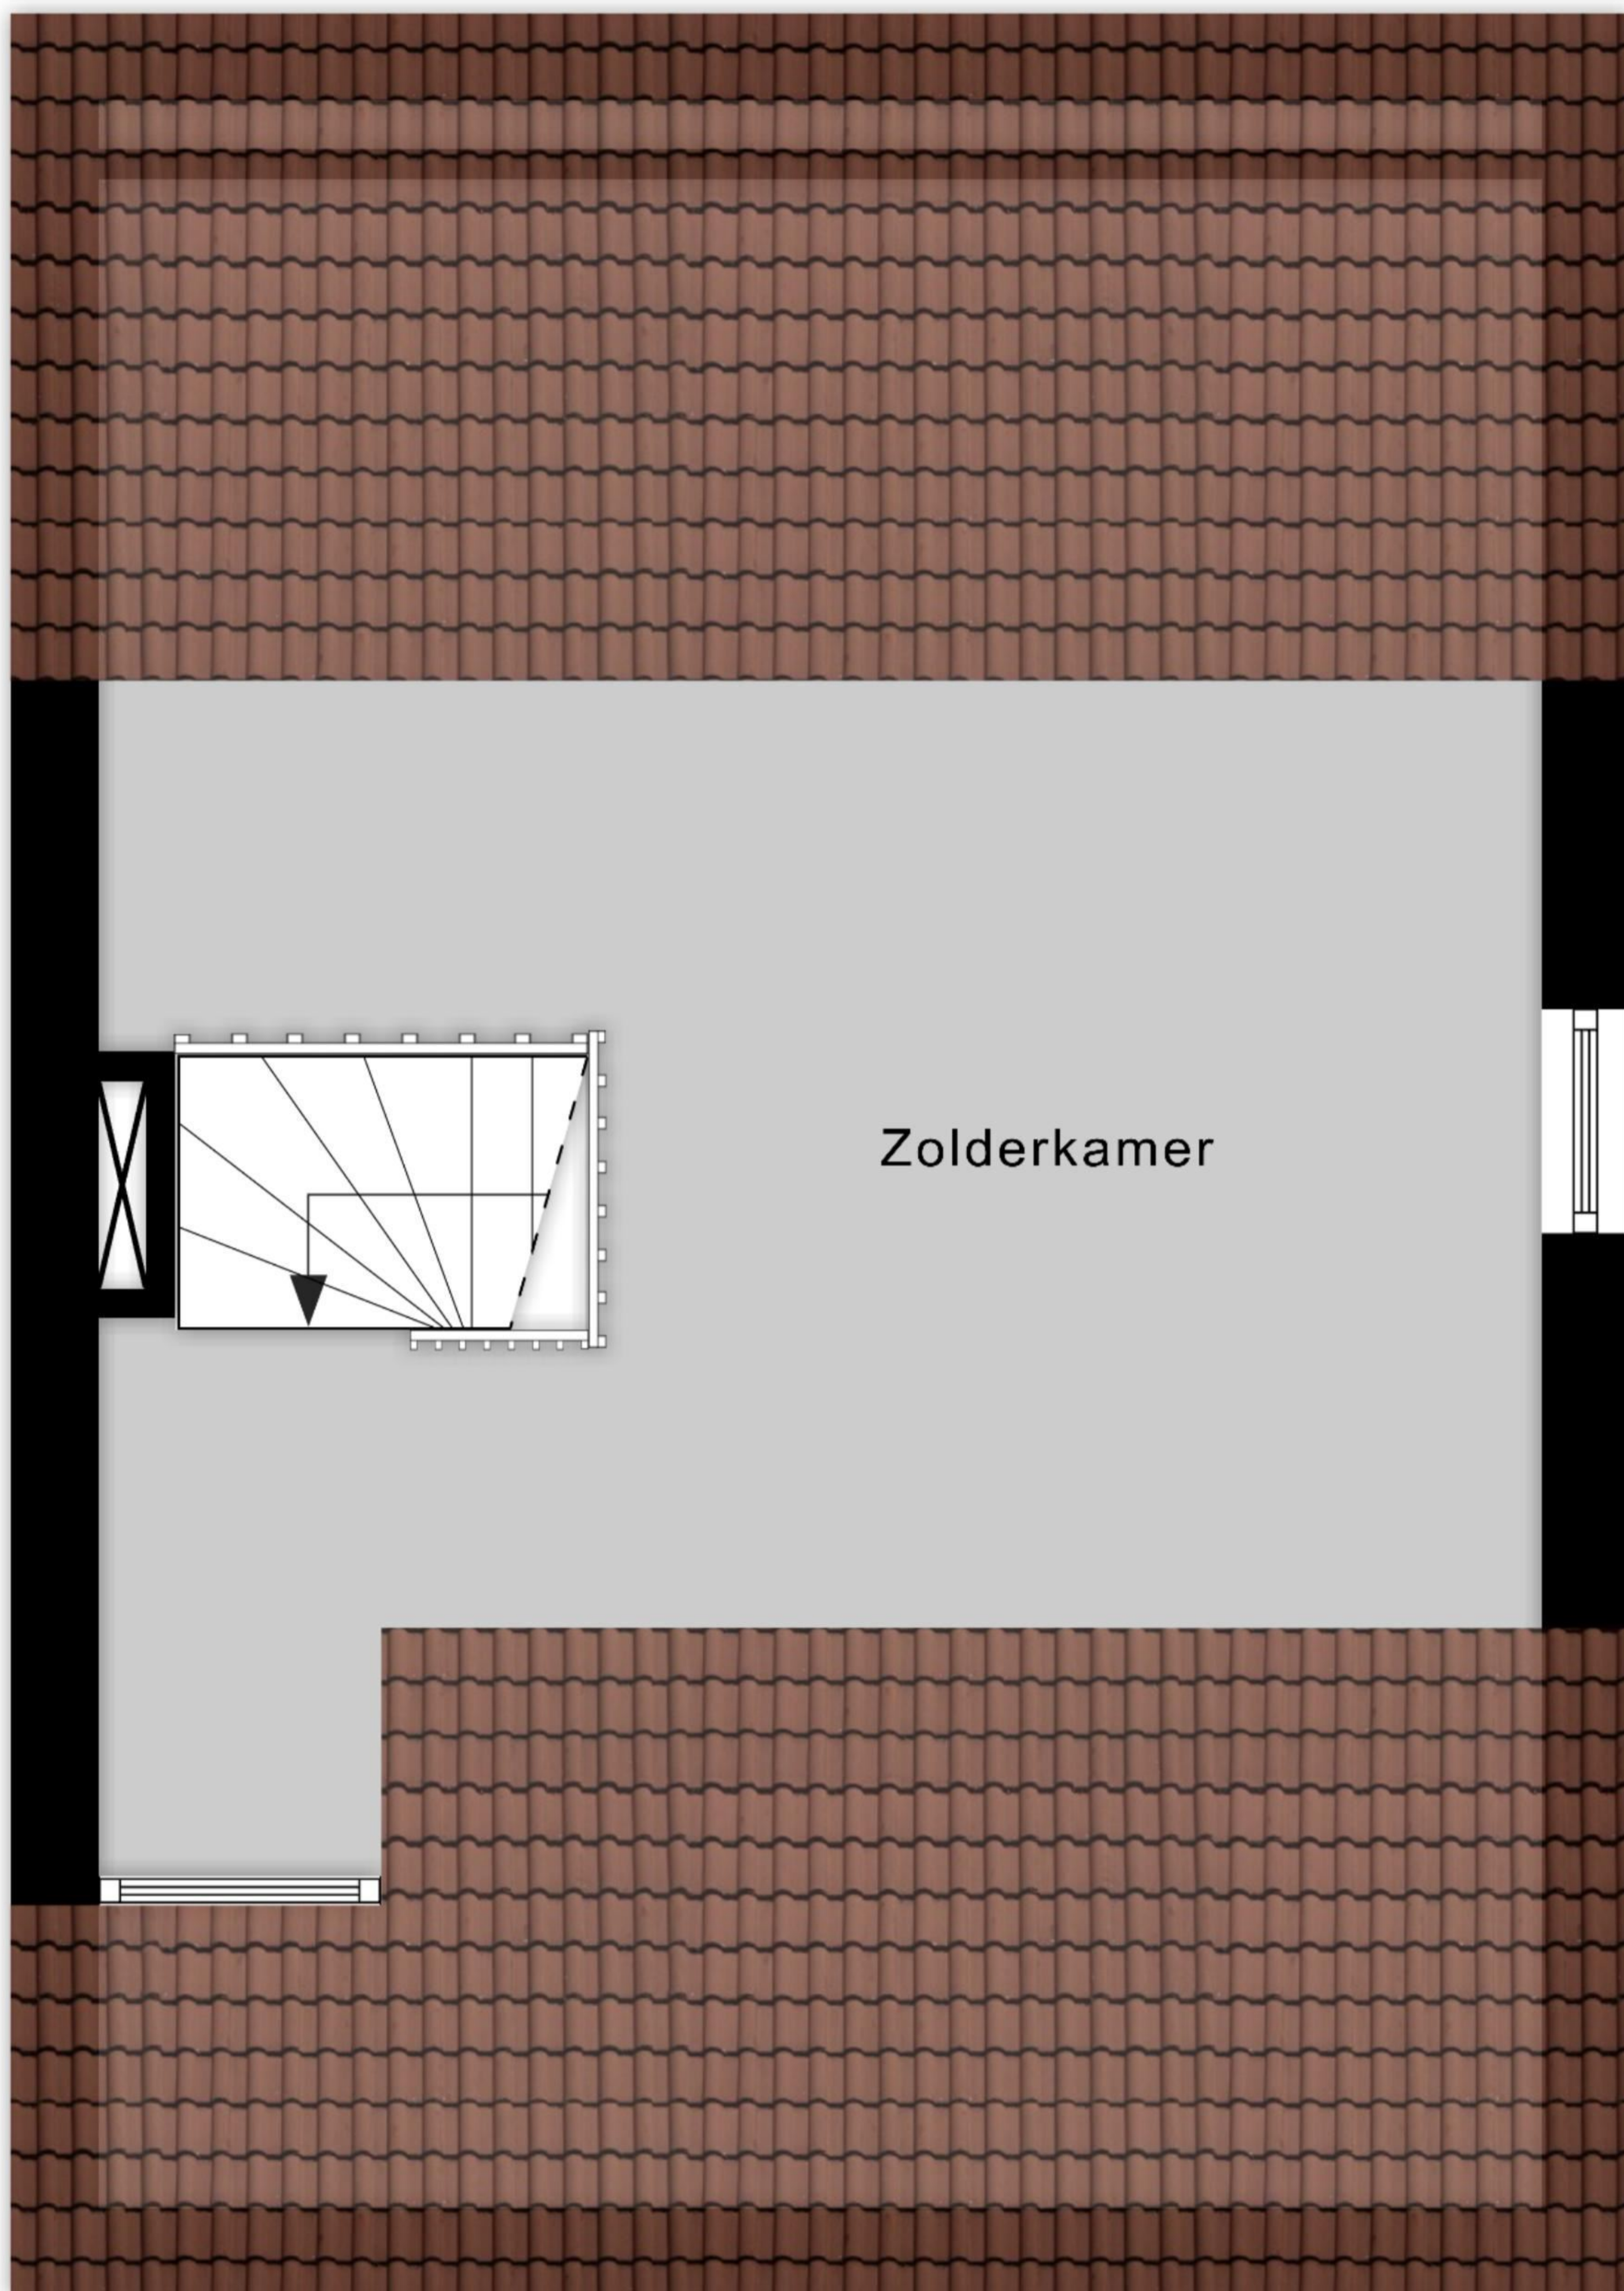

← 4.93 m →

↑ 3.24 m ↓

↑ 6.93 m ↓

Aan de plattegronden kunnen geen rechten worden ontleend.
www.proland.nl