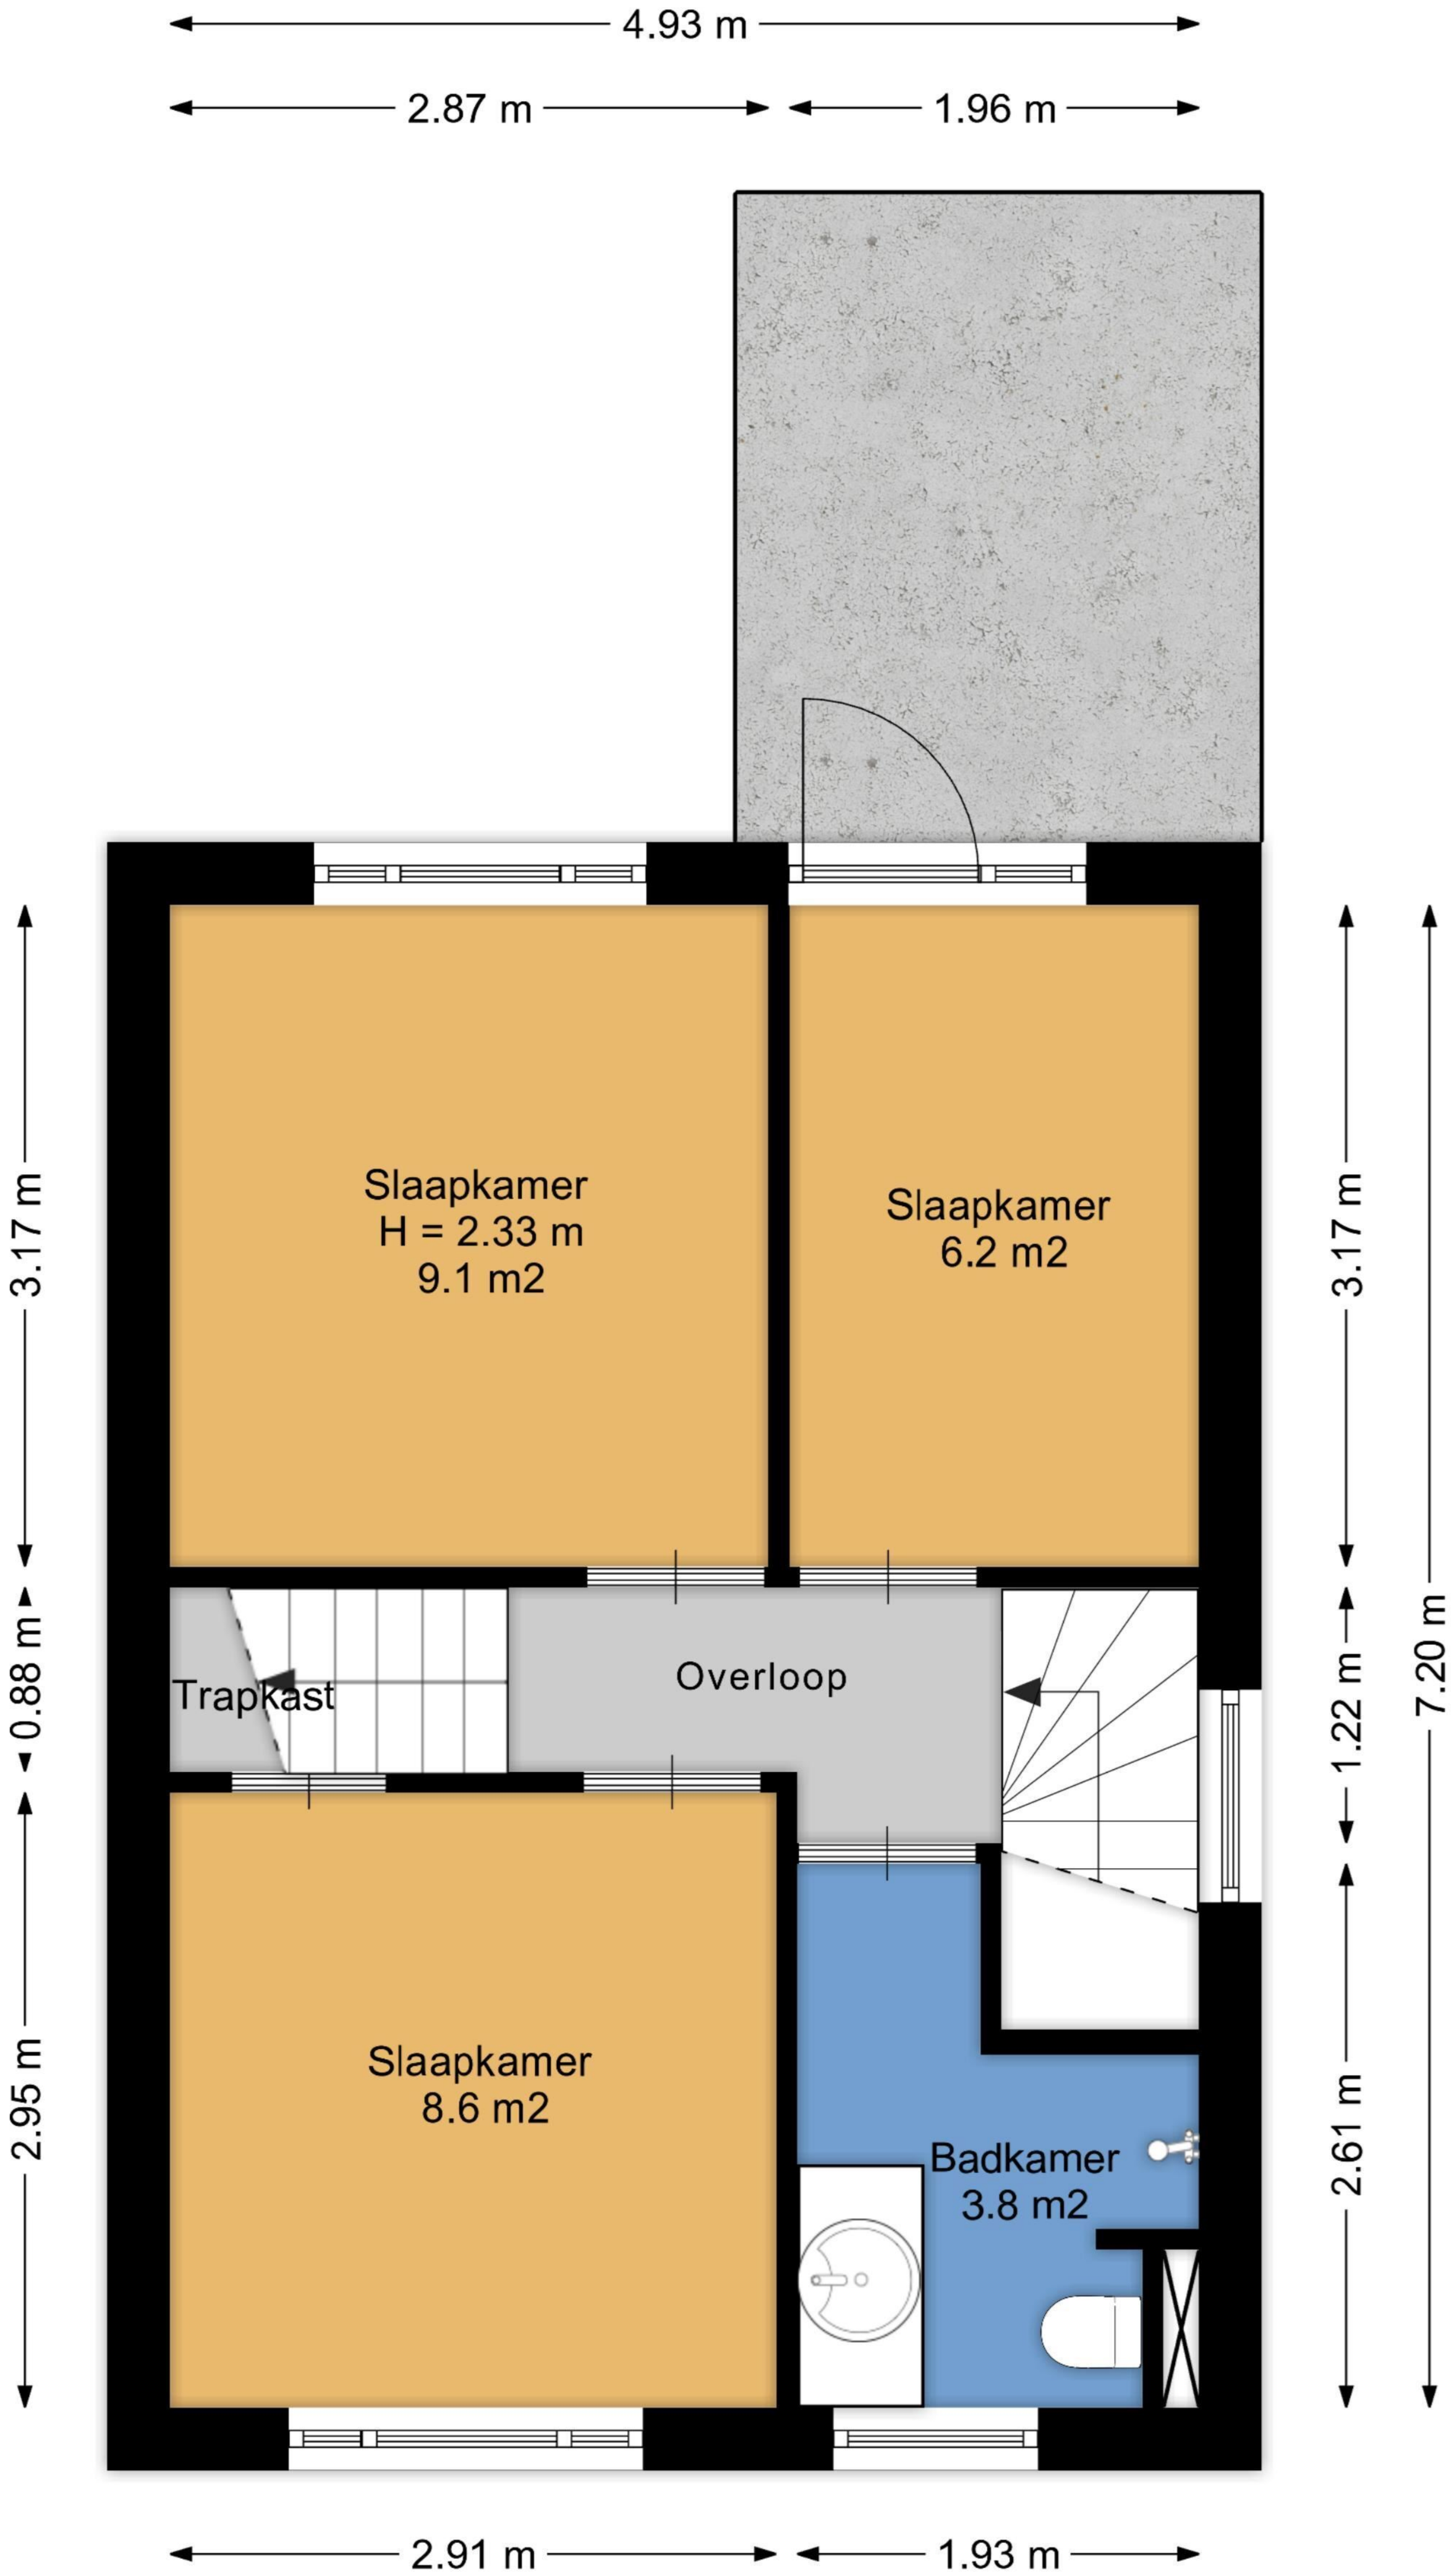

Aan de plattegronden kunnen geen rechten worden ontleend.
www.proland.nl

Aan de plattegronden kunnen geen rechten worden ontleend.
www.proland.nl

← 4.93 m →

↑ 3.24 m ↓

↑ 6.93 m ↓

Aan de plattegronden kunnen geen rechten worden ontleend.
www.proland.nl

← 2.27 m →

↑ 6.11 m ↓

Berging
H = 2.0 m

Aan de plattegronden kunnen geen rechten worden ontleend.
www.proland.nl

Aan de plattegronden kunnen geen rechten worden ontleend.
www.proland.nl