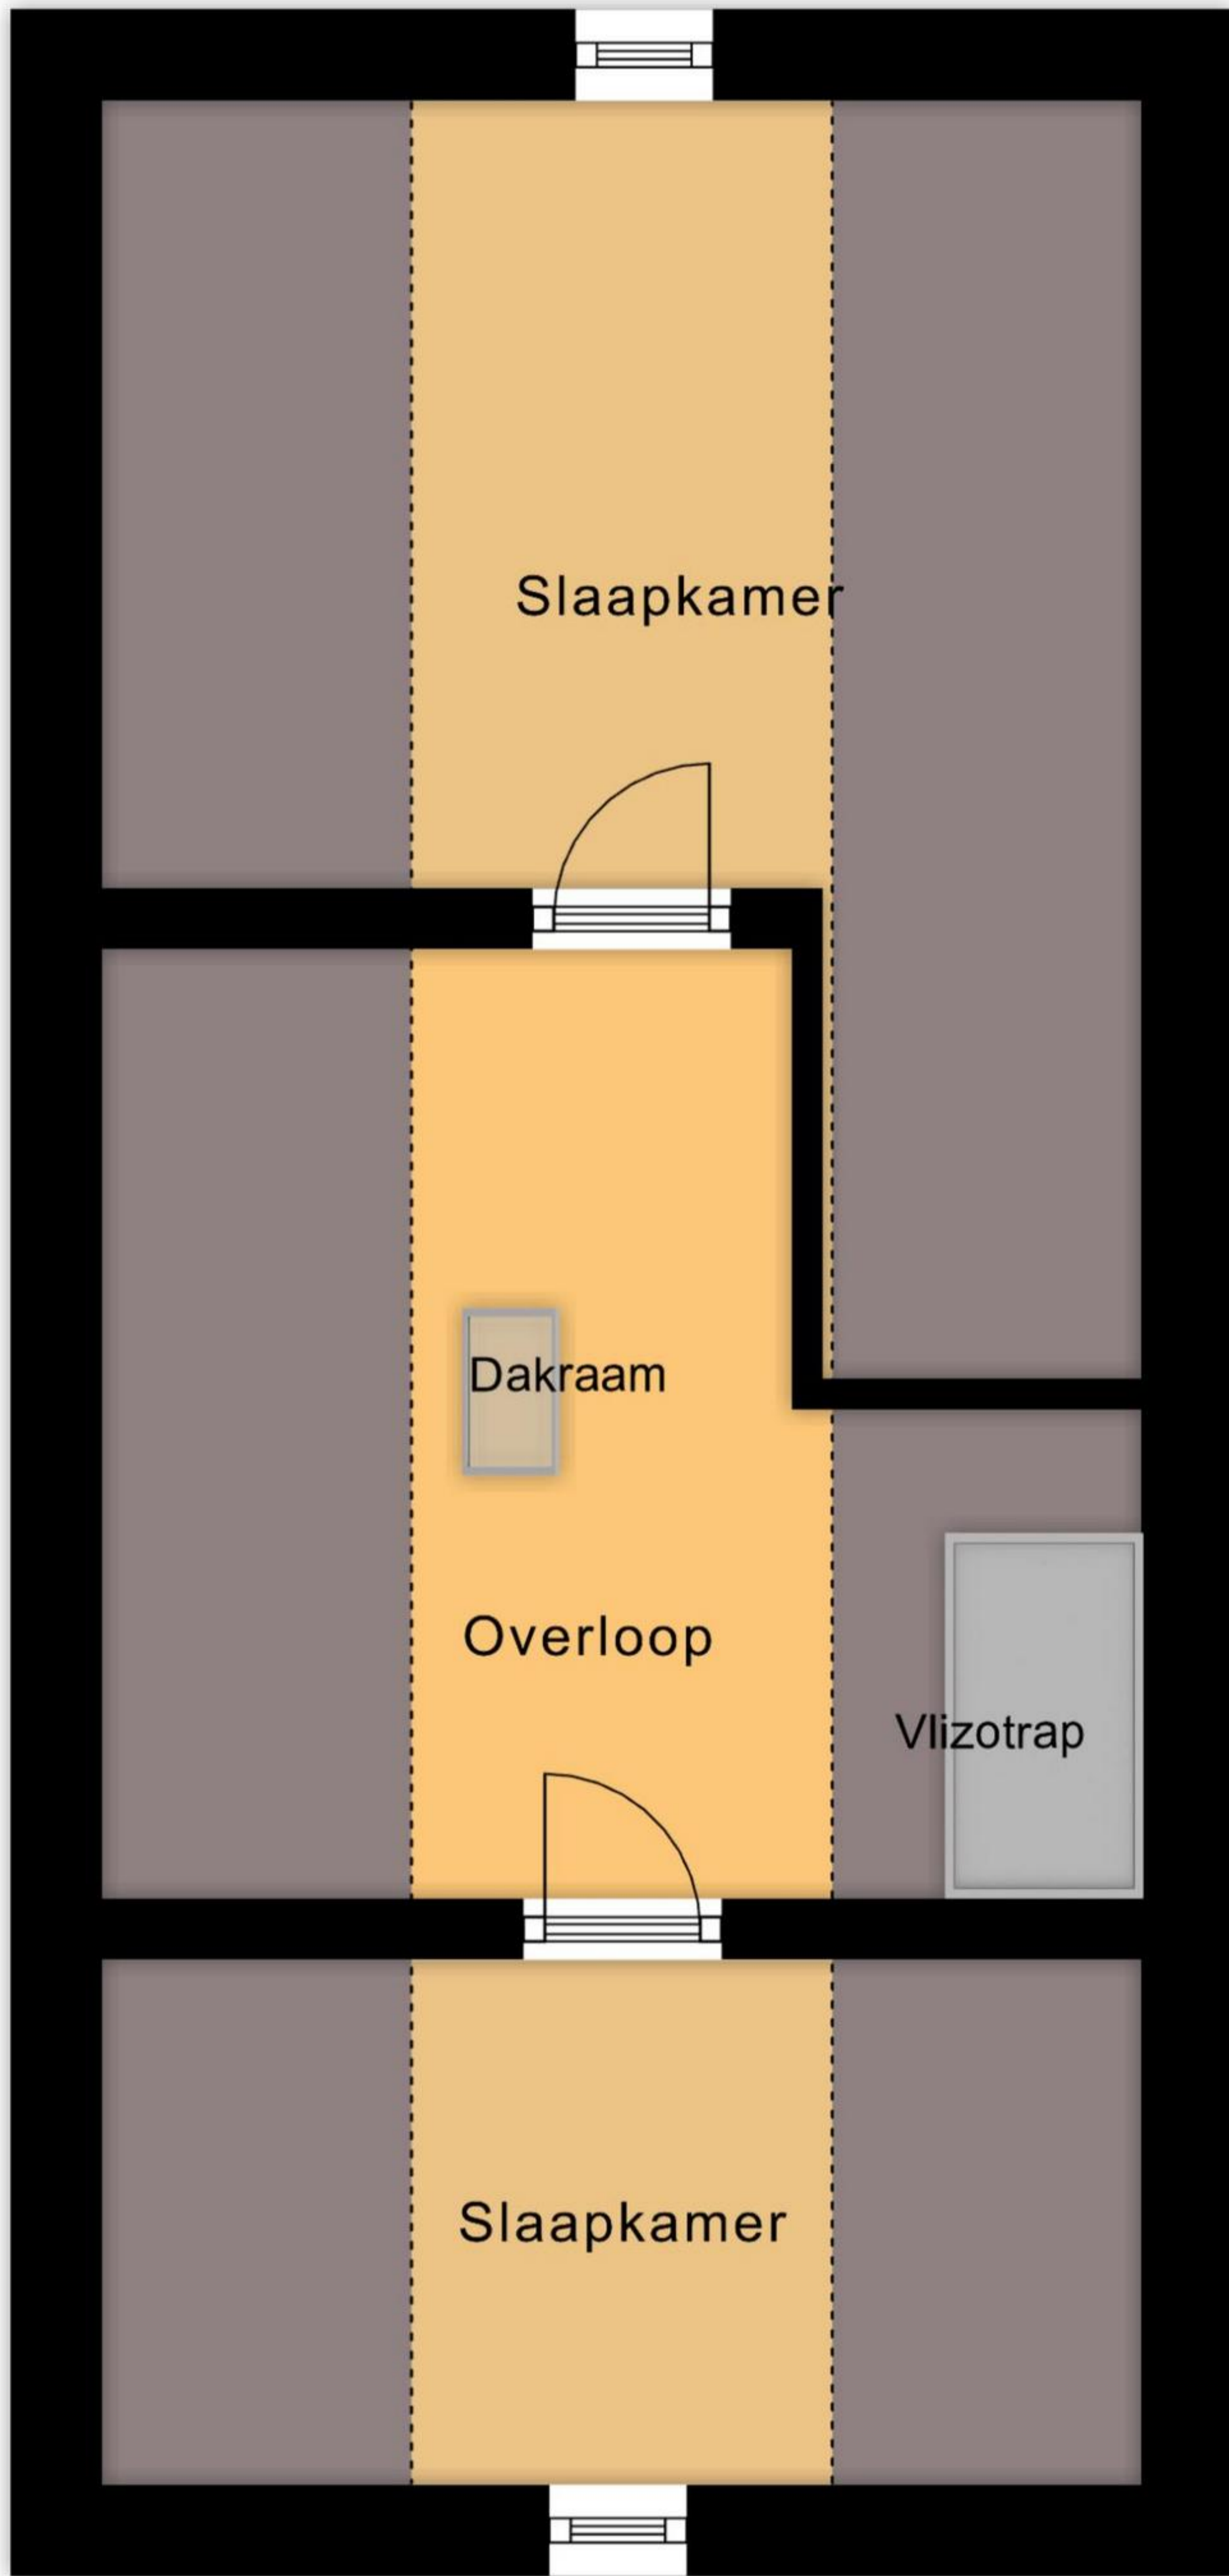

Begane Grond

4.45 m 1.08 m

2.60 m

2.44 m

2.40 m

7.74 m

2.98 m

1.81 m

3.49 m 1.94 m

6.08 m

1e Verdieping

← 3.41 m →

↑ 2.58 m ↓

↑ 3.11 m ↓

↑ 1.72 m ↓

↑ 4.19 m ↓

7.82 m

↑ 1.60 m ↓

↑ 1.72 m ↓

← 1.38 m →

2e Verdieping

← 1.95 m →

↑  
3.70 m  
↓

Kelder