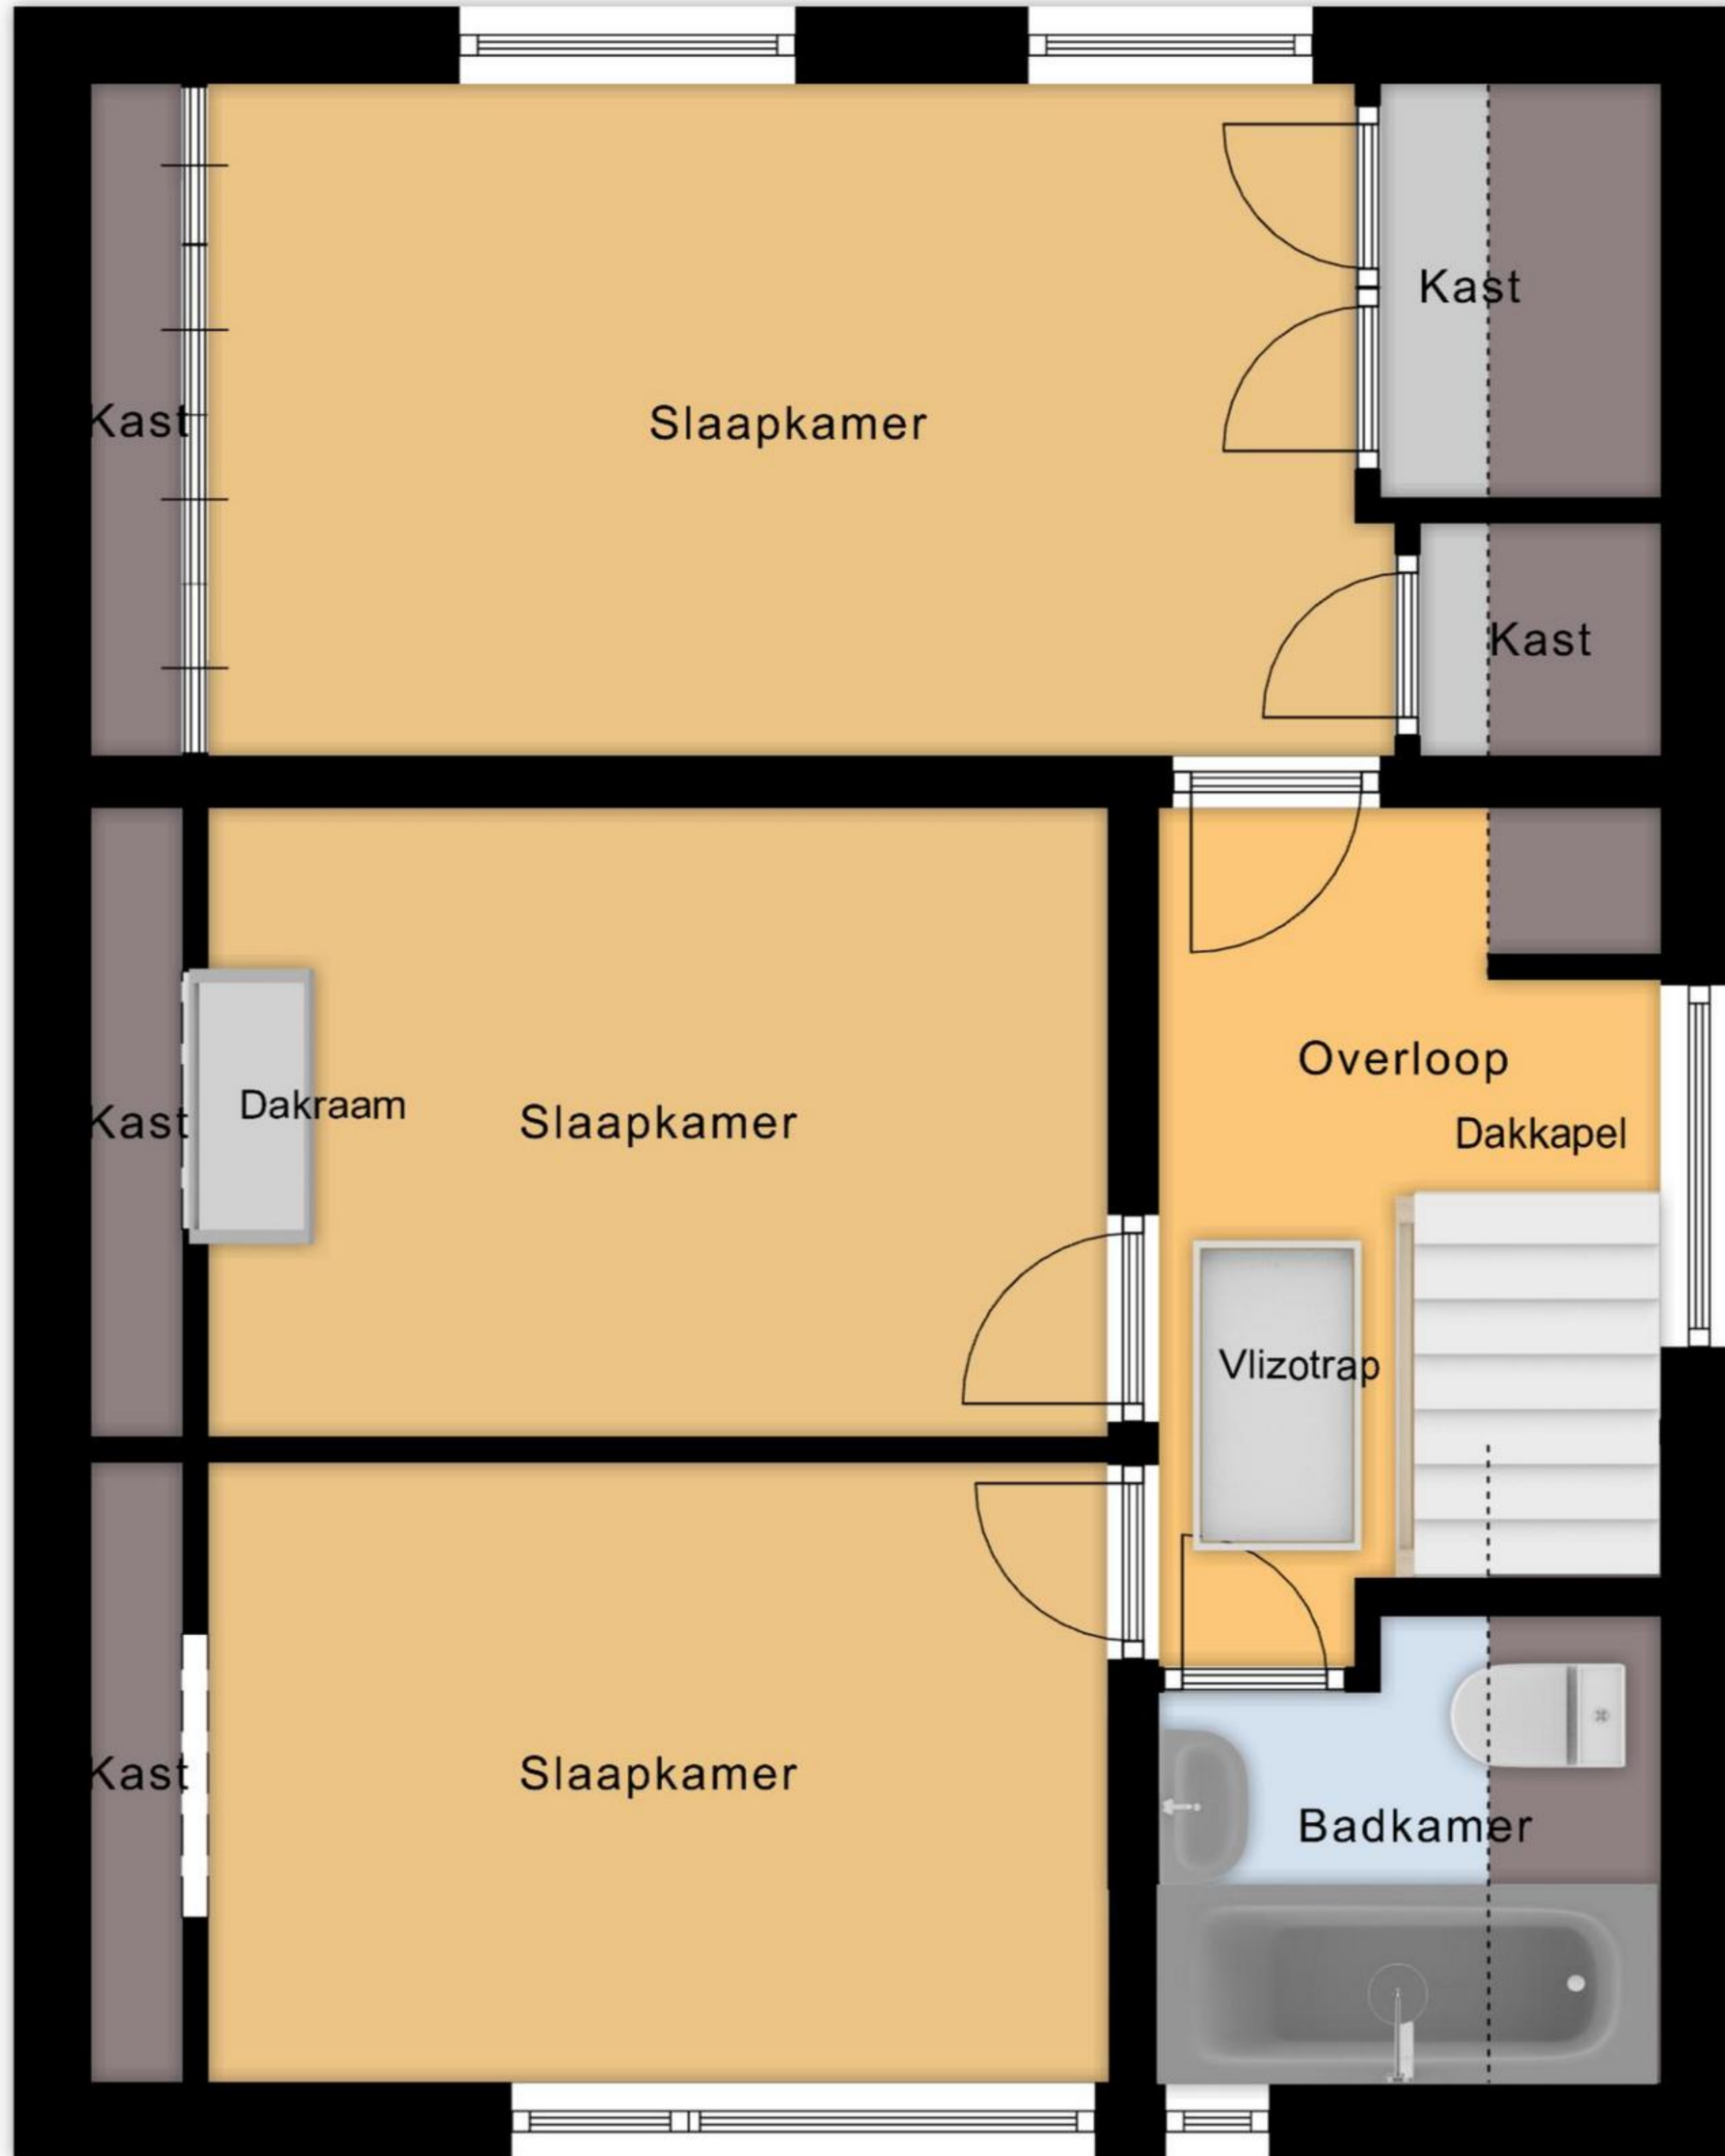

Begane Grond

4.45 m 1.08 m

2.60 m

2.44 m

2.40 m

7.74 m

2.98 m

1.81 m

3.49 m 1.94 m

6.08 m

1e Verdieping

← 3.41 m →

↑ 2.58 m ↓

↑ 3.11 m ↓

↑ 1.72 m ↓

↑ 4.19 m ↓

7.82 m

↑ 1.60 m ↓

↑ 1.72 m ↓

← 1.38 m →

2e Verdieping

← 1.95 m →

↑  
3.70 m  
↓

Kelder